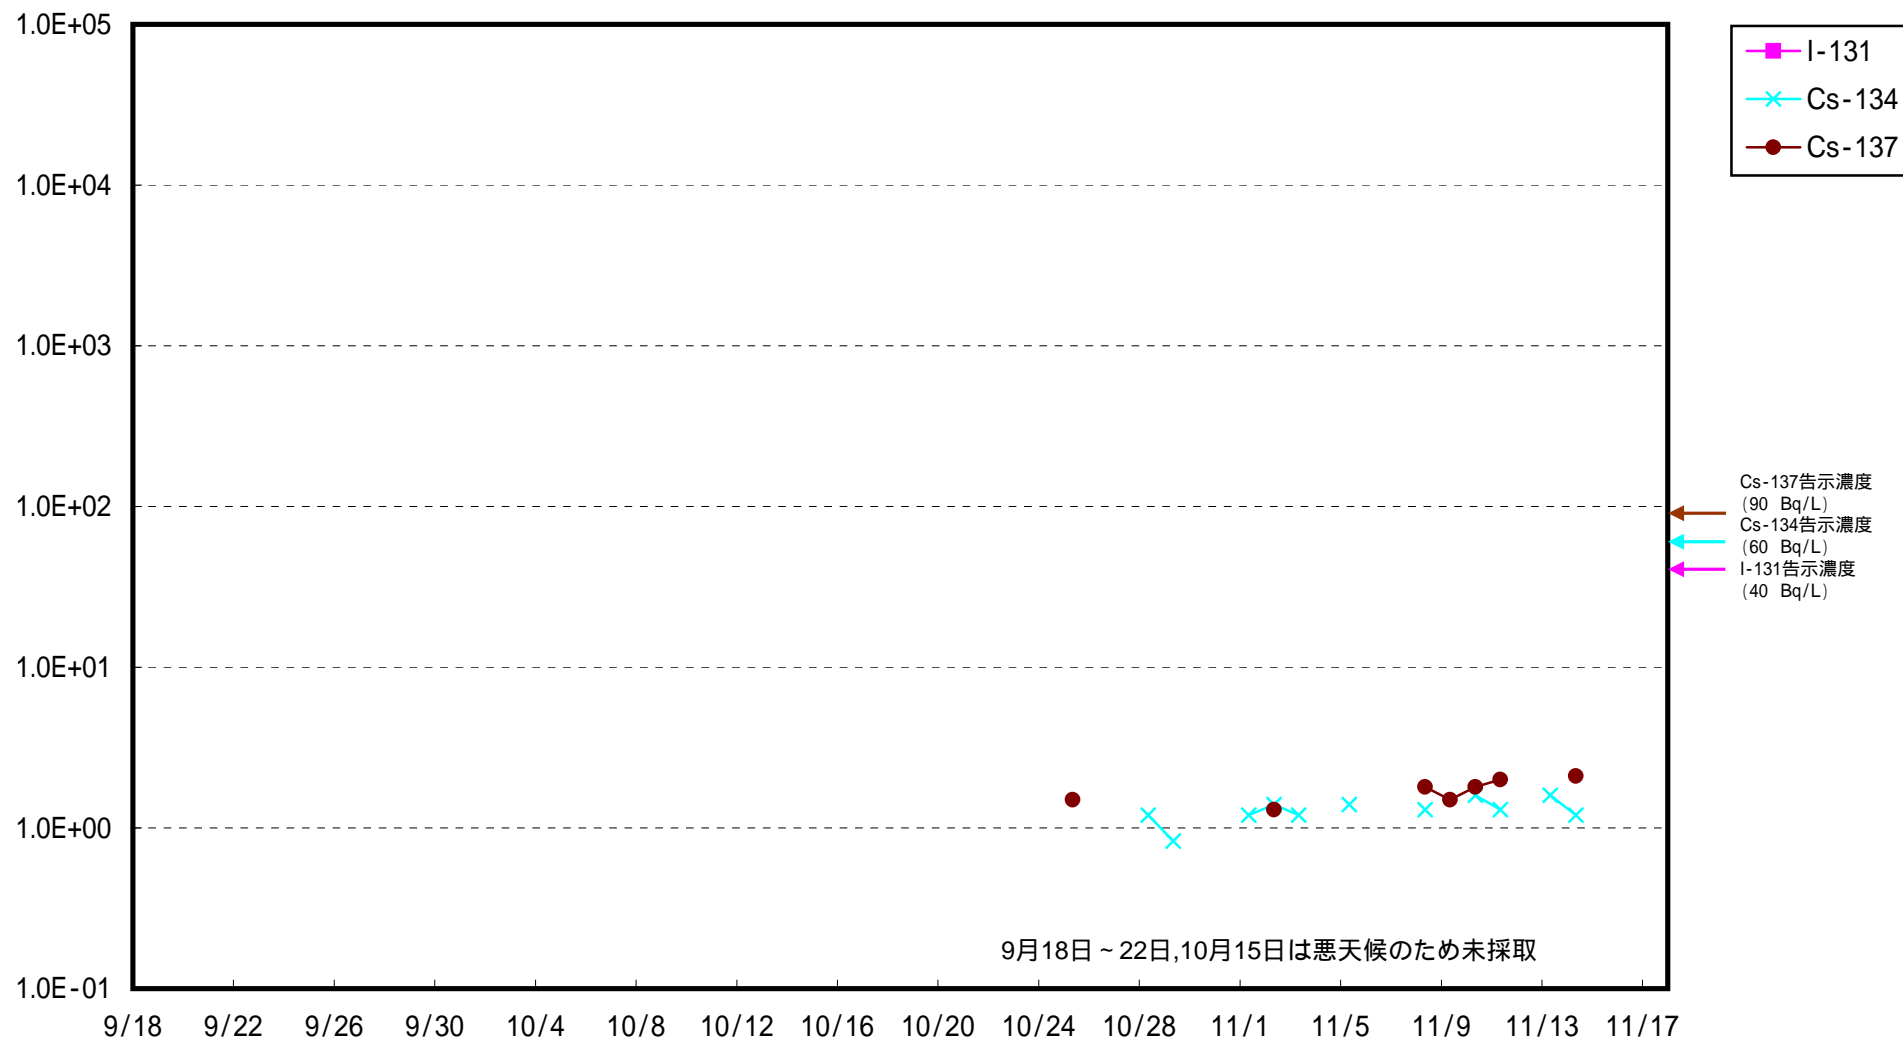

福島第一 5,6号機放水口北側 海水放射能濃度 (Bq / L)

福島第一 南放水口付近 海水放射能濃度 (Bq / L)

福島第二 北放水口付近 海水放射能濃度 (Bq / L)

福島第二 岩沢海岸付近 海水放射能濃度 (Bq / L)

海水放射能濃度 (Bq / L)