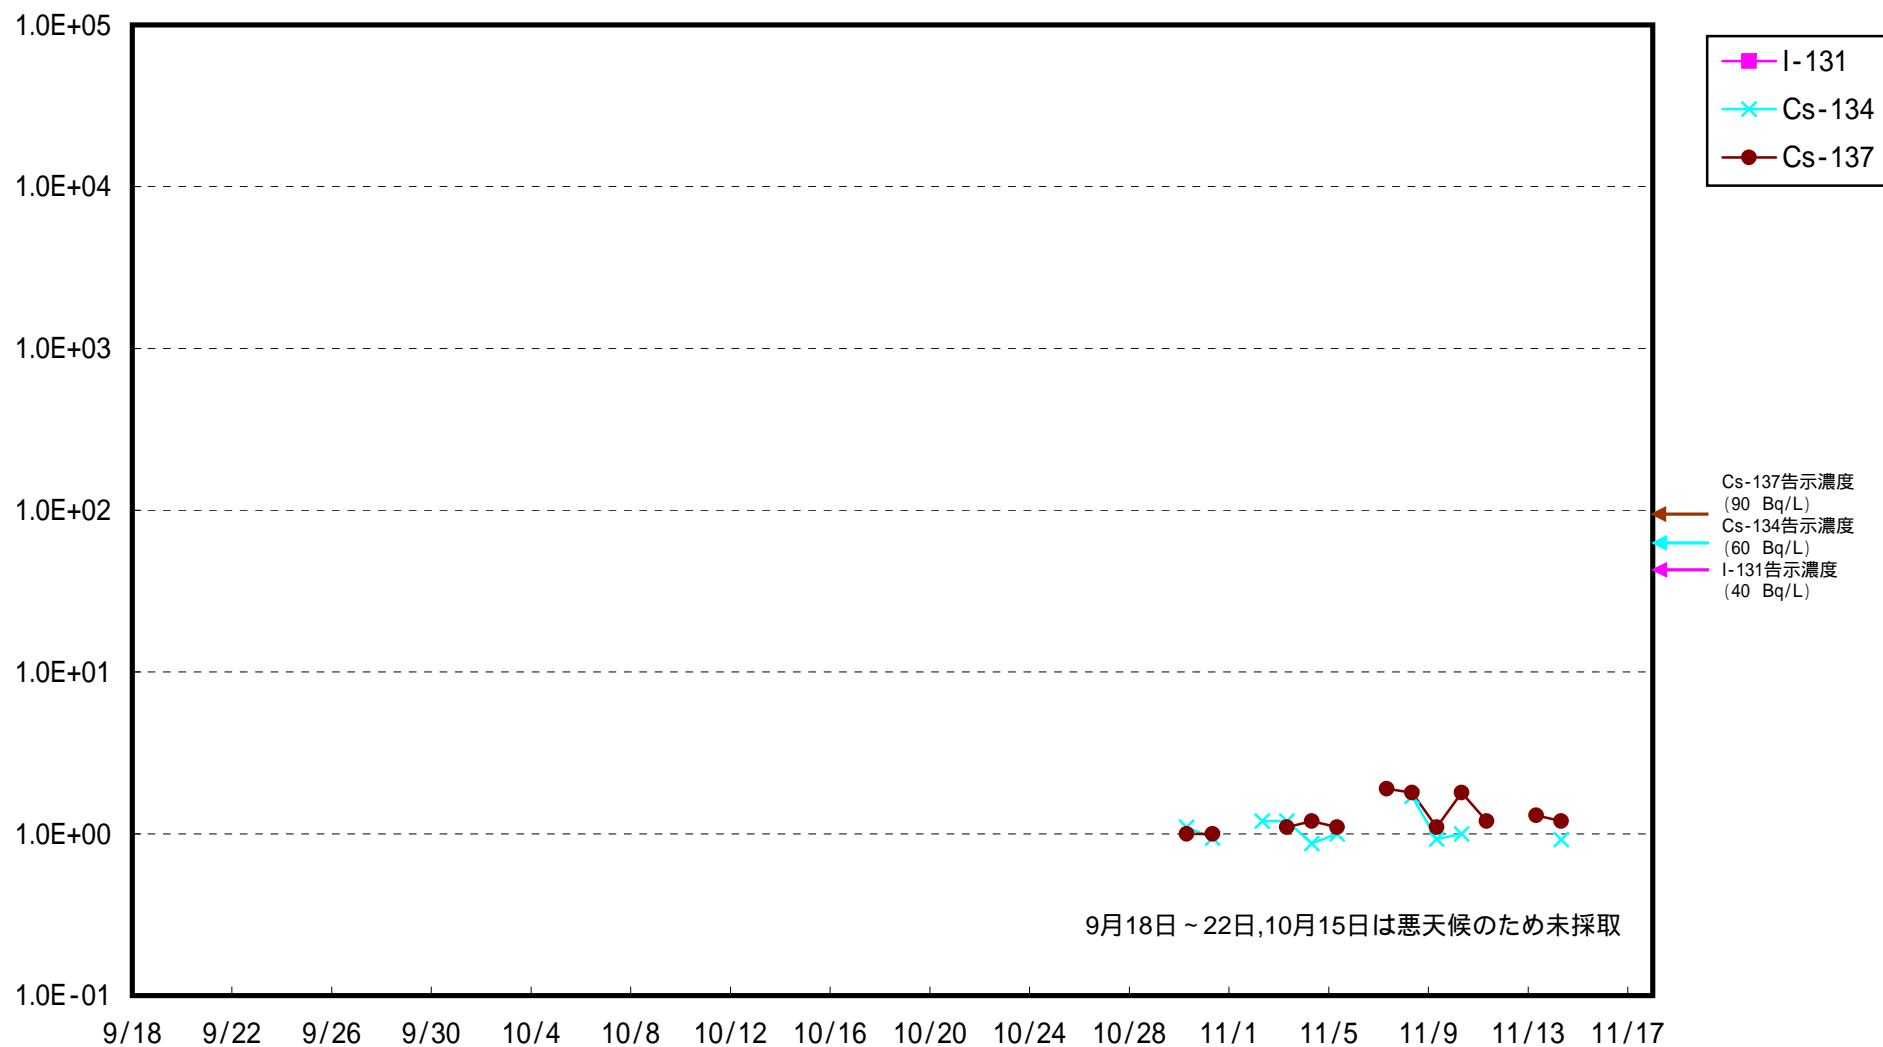

福島第一 5,6号機放水口北側 海水放射能濃度 (Bq / L)

福島第一 南放水口付近 海水放射能濃度 (Bq / L)

福島第二 北放水口付近 海水放射能濃度 (Bq / L)

福島第二 岩沢海岸付近 海水放射能濃度 (Bq / L)

海水放射能濃度 (Bq / L)