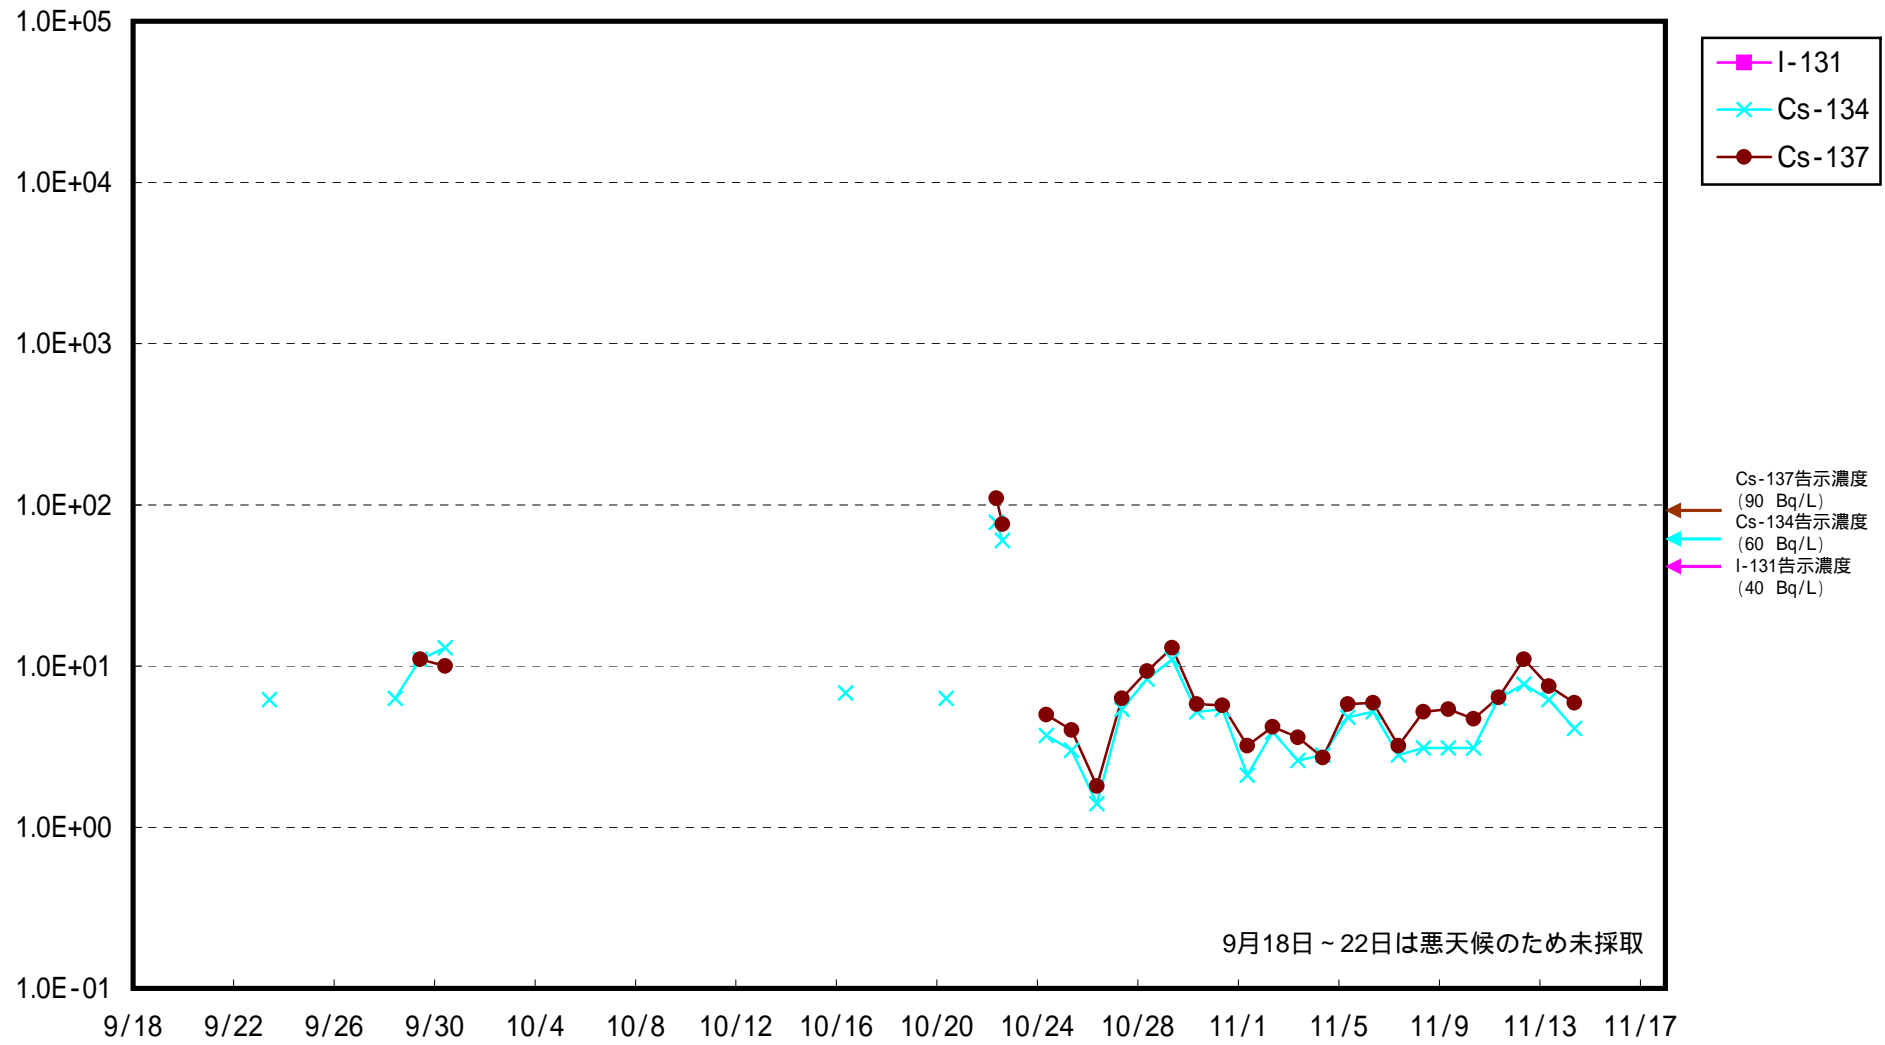

福島第一 5,6号機放水口北側 海水放射能濃度 (Bq / L)

福島第一 南放水口付近 海水放射能濃度 (Bq / L)

福島第二 北放水口付近 海水放射能濃度 (Bq / L)

福島第二 岩沢海岸付近 海水放射能濃度 (Bq / L)

海水放射能濃度 (Bq / L)