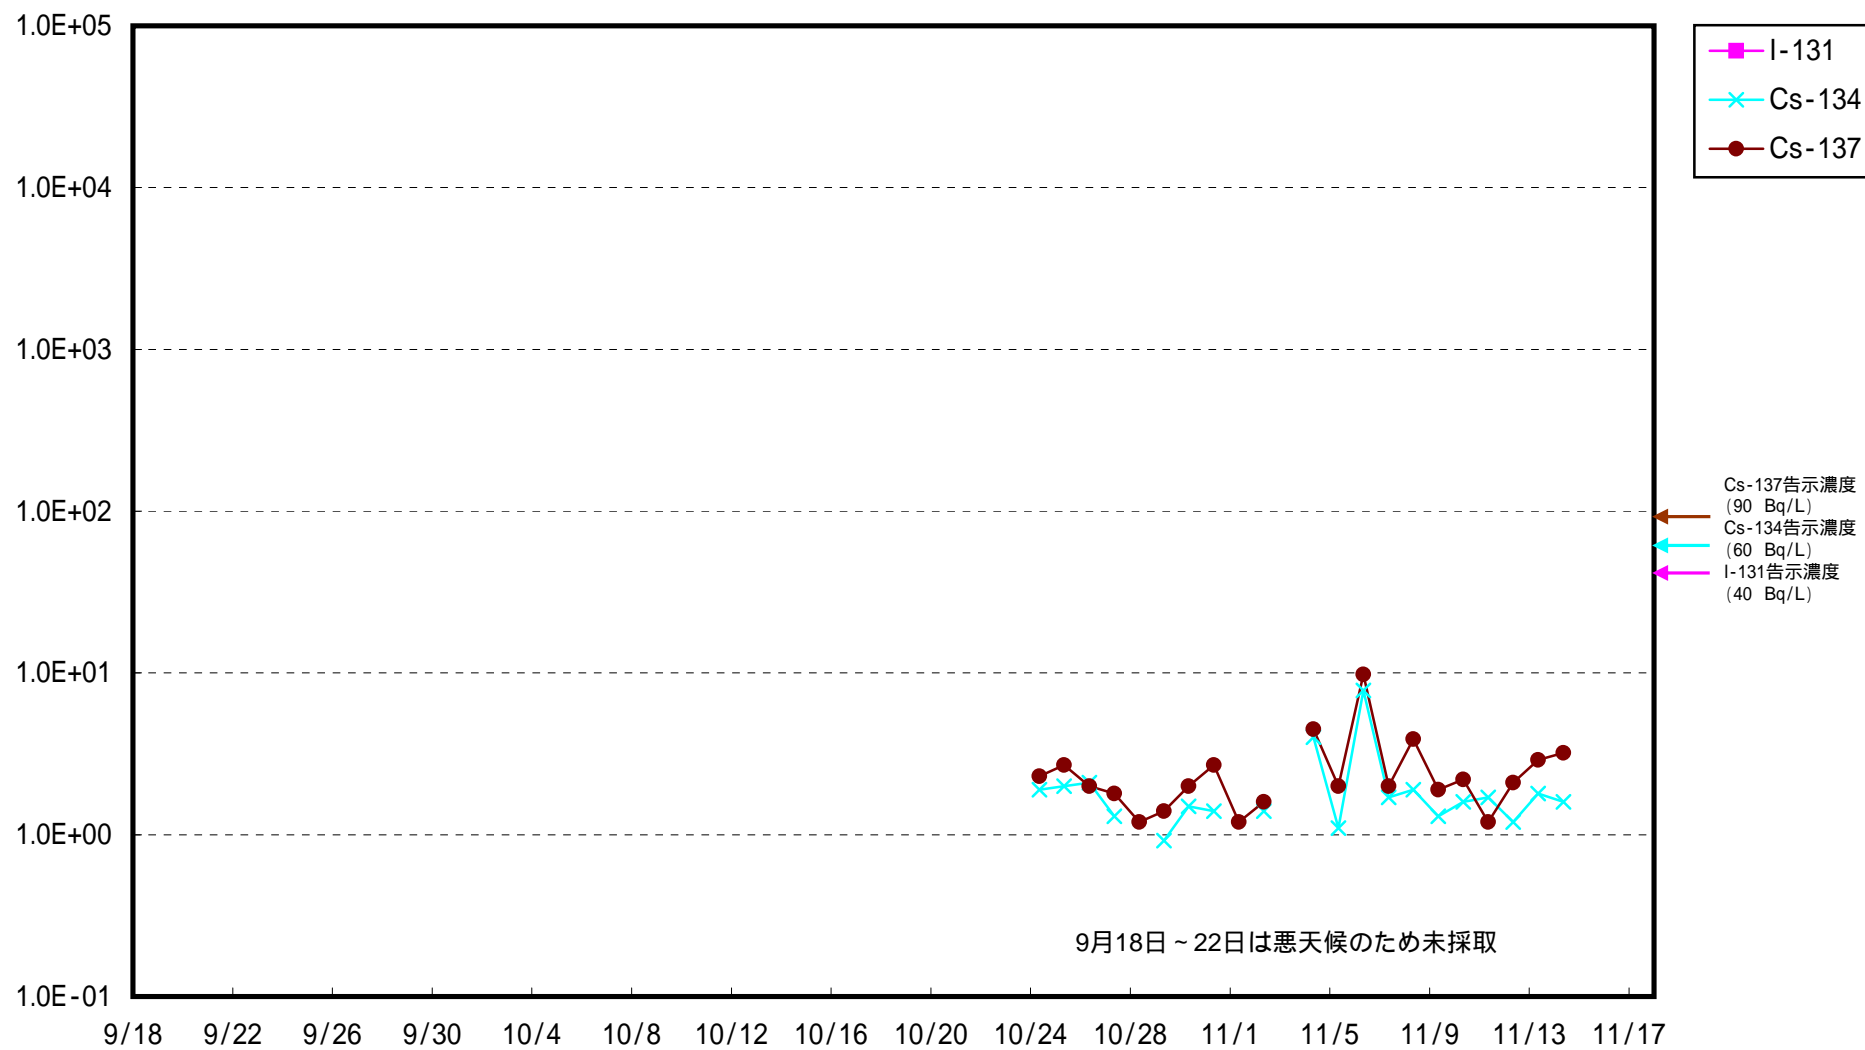

福島第一 5,6号機放水口北側 海水放射能濃度 (Bq / L)

福島第一 南放水口付近 海水放射能濃度 (Bq / L)

福島第二 北放水口付近 海水放射能濃度 (Bq / L)

福島第二 岩沢海岸付近 海水放射能濃度 (Bq / L)

海水放射能濃度 (Bq / L)