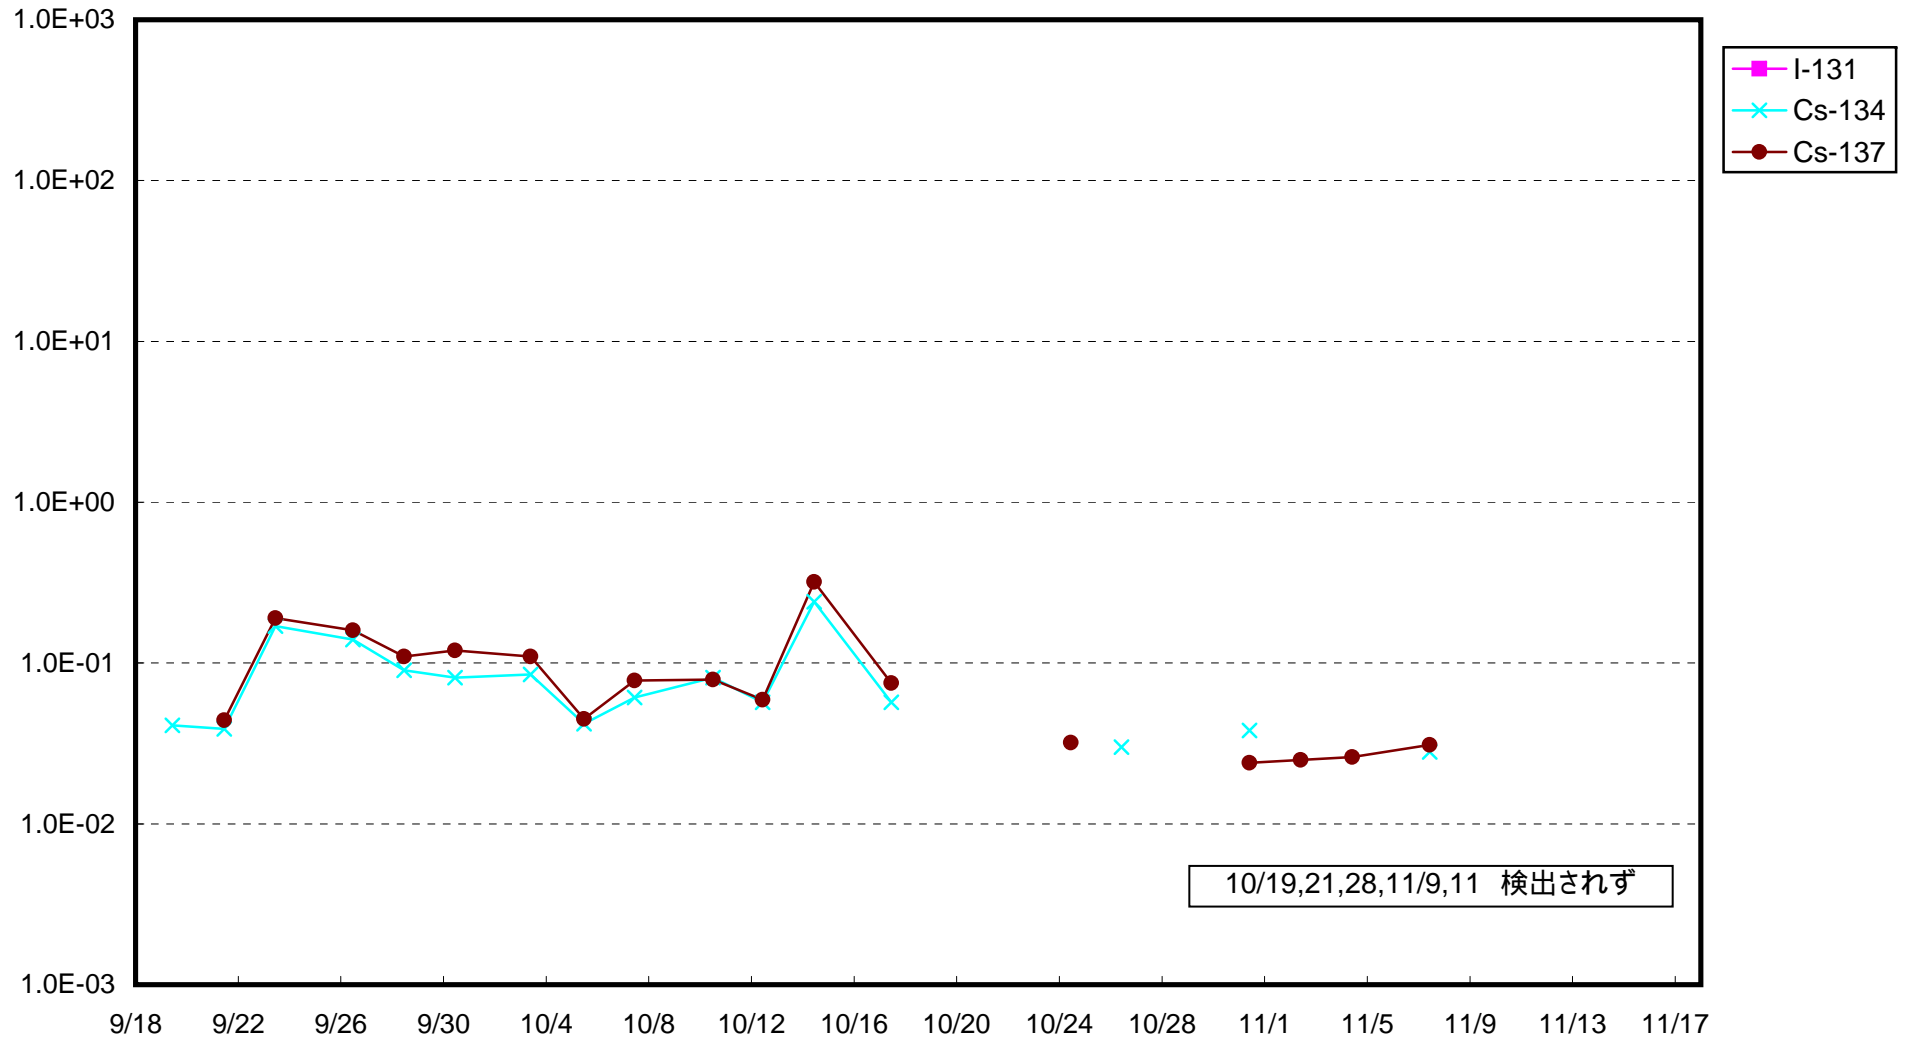

福島第一 1号機サブドレン放射能濃度 (Bq / cm³)

福島第一 2号機サブドレン放射能濃度 (Bq / cm³)

福島第一 3号機サブドレン放射能濃度 (Bq / cm³)

福島第一 4号機サブドレン放射能濃度 (Bq / cm³)

福島第一 5号機サブドレン放射能濃度 (Bq / cm³)

福島第一 6号機サブドレン放射能濃度 (Bq / cm³)

福島第一 構内深井戸放射能濃度 (Bq / cm³)