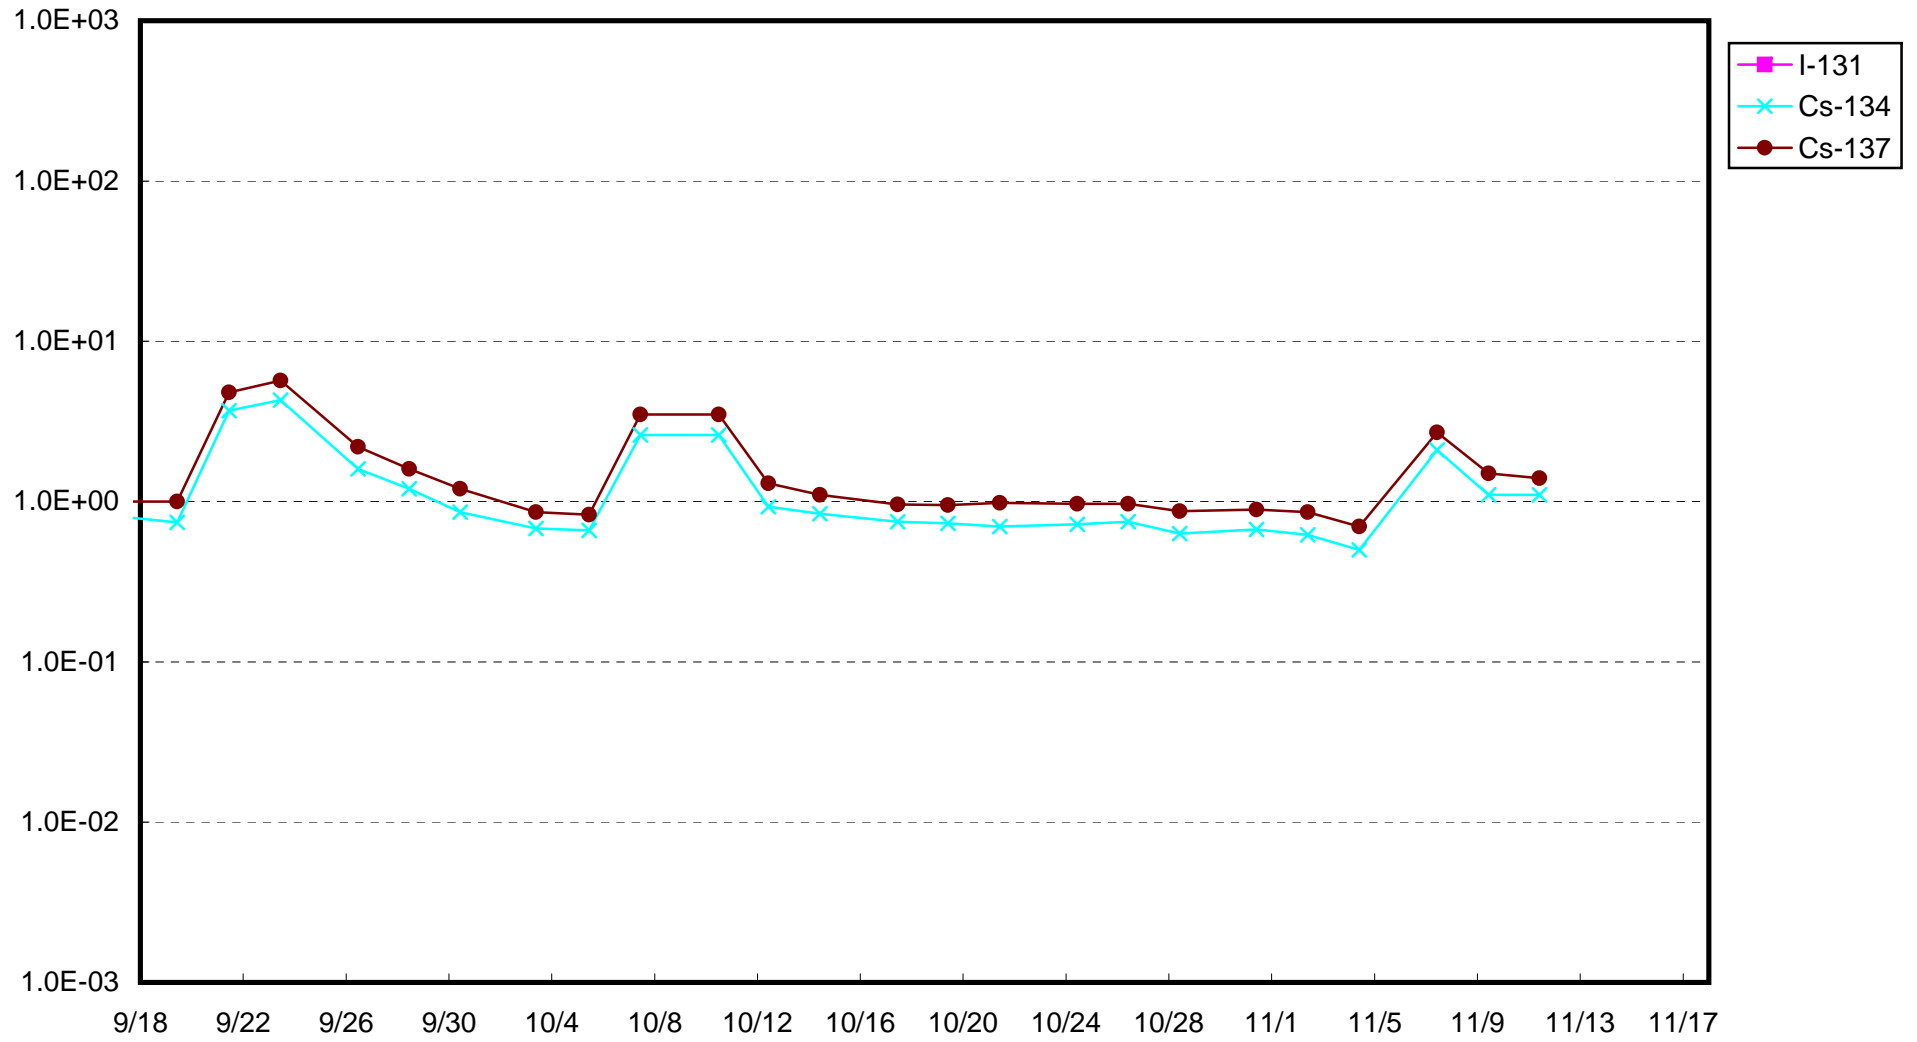

福島第一 1号機サブドレン放射能濃度 (Bq / cm³)

福島第一 2号機サブドレン放射能濃度 (Bq / cm³)

福島第一 3号機サブドレン放射能濃度 (Bq / cm³)

福島第一 4号機サブドレン放射能濃度 (Bq / cm³)

福島第一 5号機サブドレン放射能濃度 (Bq / cm³)

福島第一 6号機サブドレン放射能濃度 (Bq / cm³)

福島第一 構内深井戸放射能濃度 (Bq / cm³)