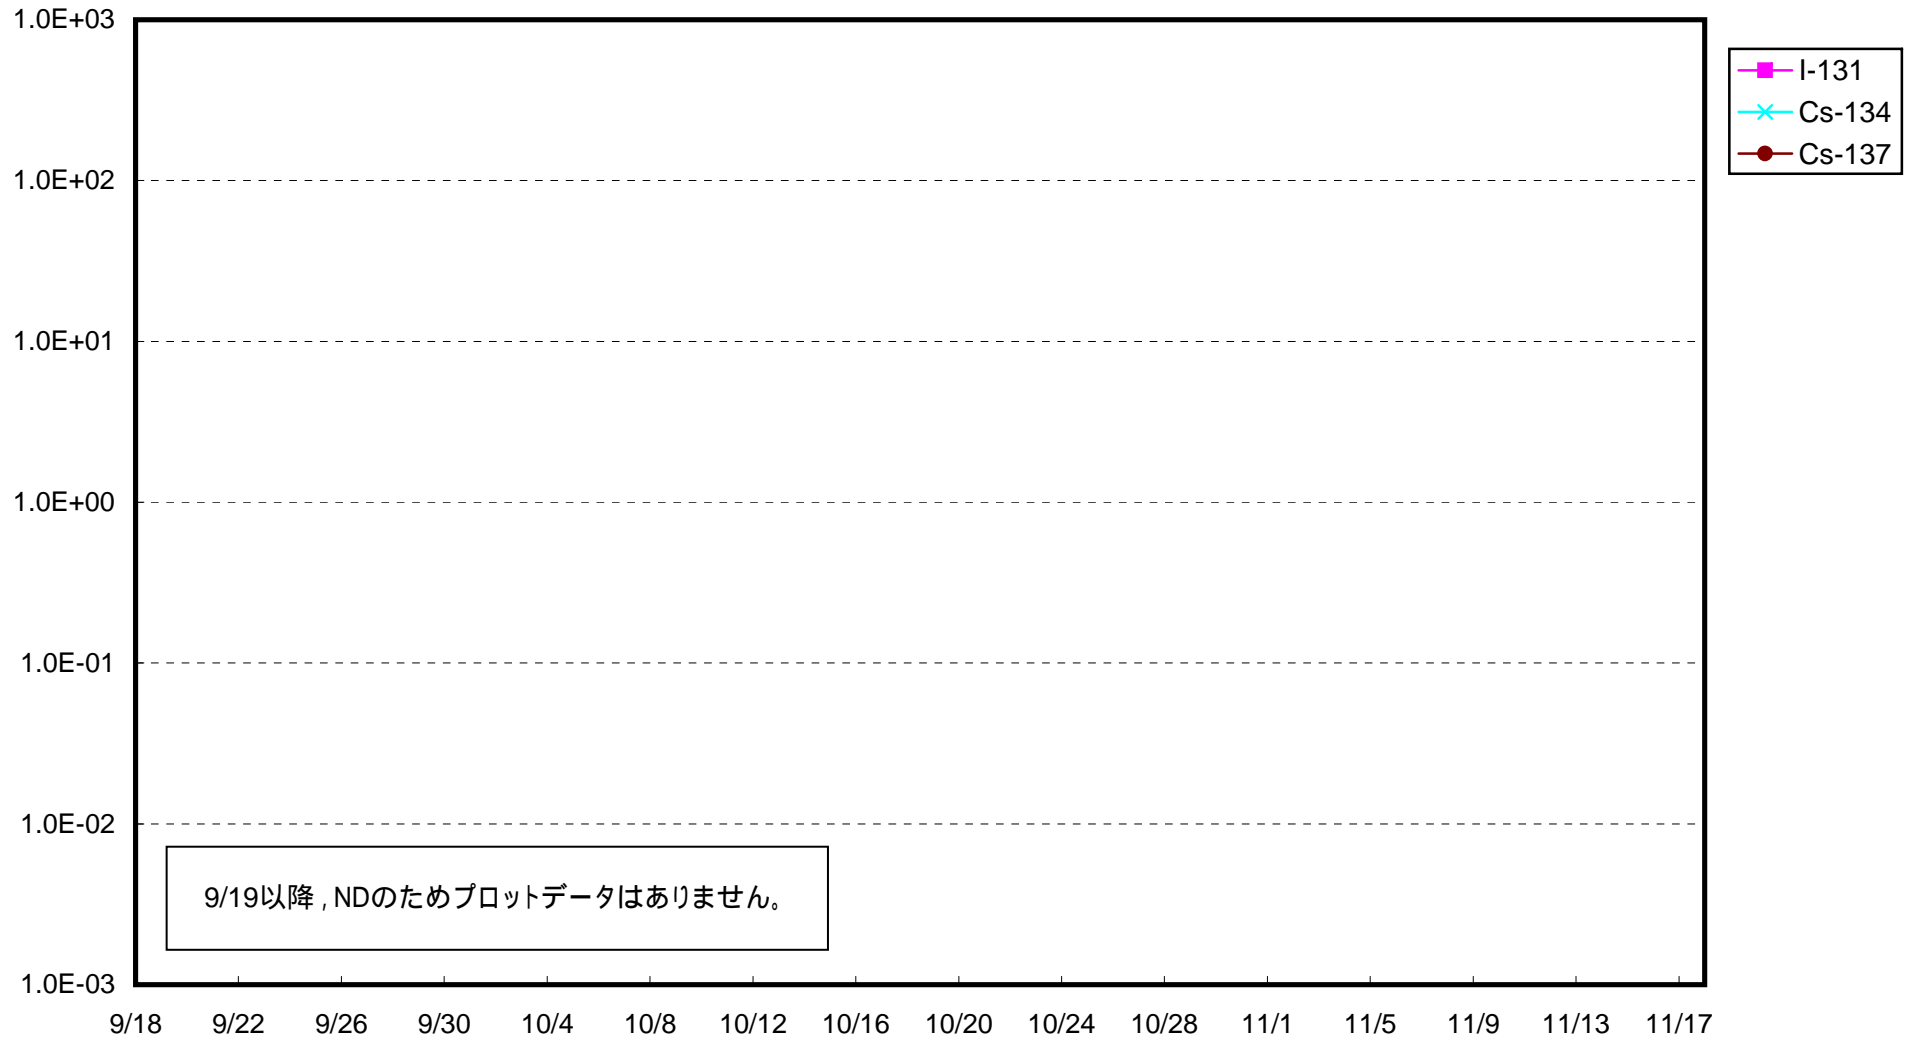

福島第一 1号機サブドレン放射能濃度 (Bq / cm³)

福島第一 2号機サブドレン放射能濃度 (Bq / cm³)

福島第一 3号機サブドレン放射能濃度 (Bq / cm³)

福島第一 4号機サブドレン放射能濃度 (Bq / cm³)

福島第一 5号機サブドレン放射能濃度 (Bq / cm³)

福島第一 6号機サブドレン放射能濃度 (Bq / cm³)

福島第一 構内深井戸放射能濃度 (Bq / cm³)