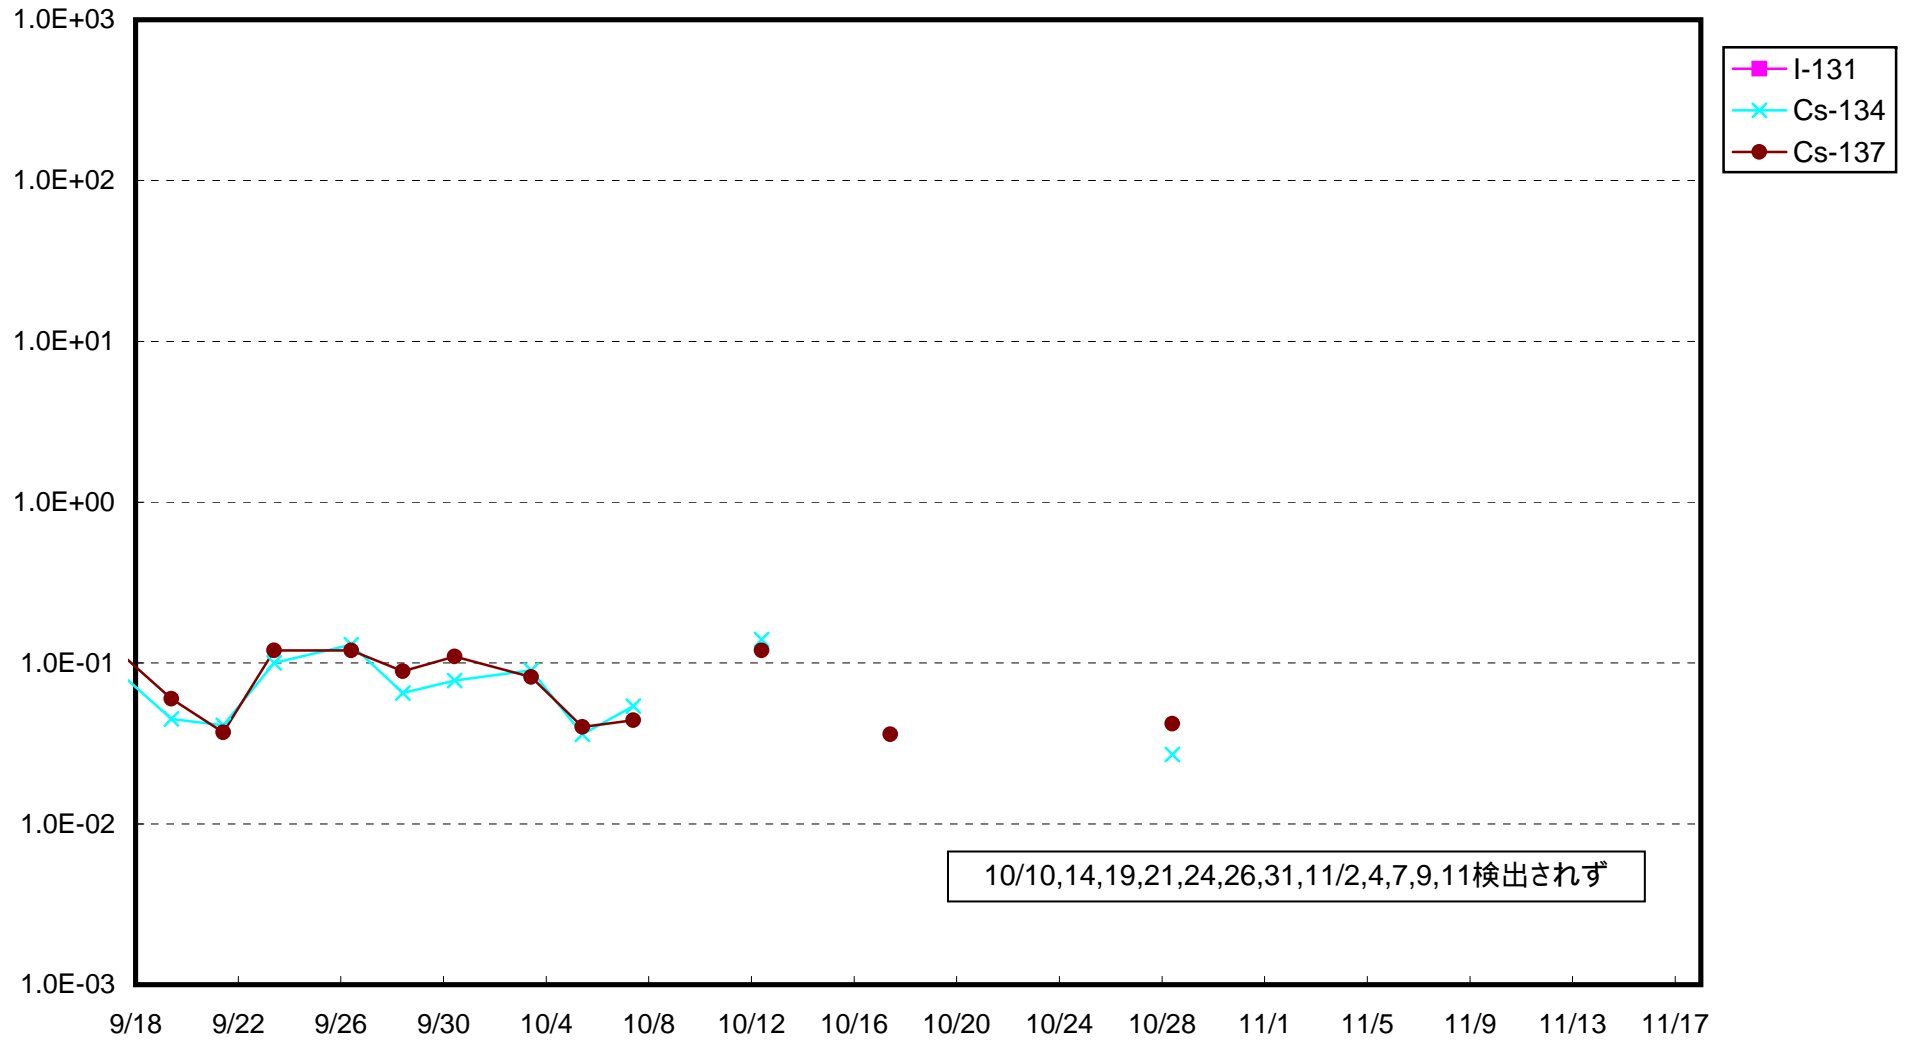

福島第一 1号機サブドレン放射能濃度 (Bq / cm³)

福島第一 2号機サブドレン放射能濃度 (Bq / cm³)

福島第一 3号機サブドレン放射能濃度 (Bq / cm³)

福島第一 4号機サブドレン放射能濃度 (Bq / cm³)

福島第一 5号機サブドレン放射能濃度 (Bq / cm³)

福島第一 6号機サブドレン放射能濃度 (Bq / cm³)

福島第一 構内深井戸放射能濃度 (Bq / cm³)