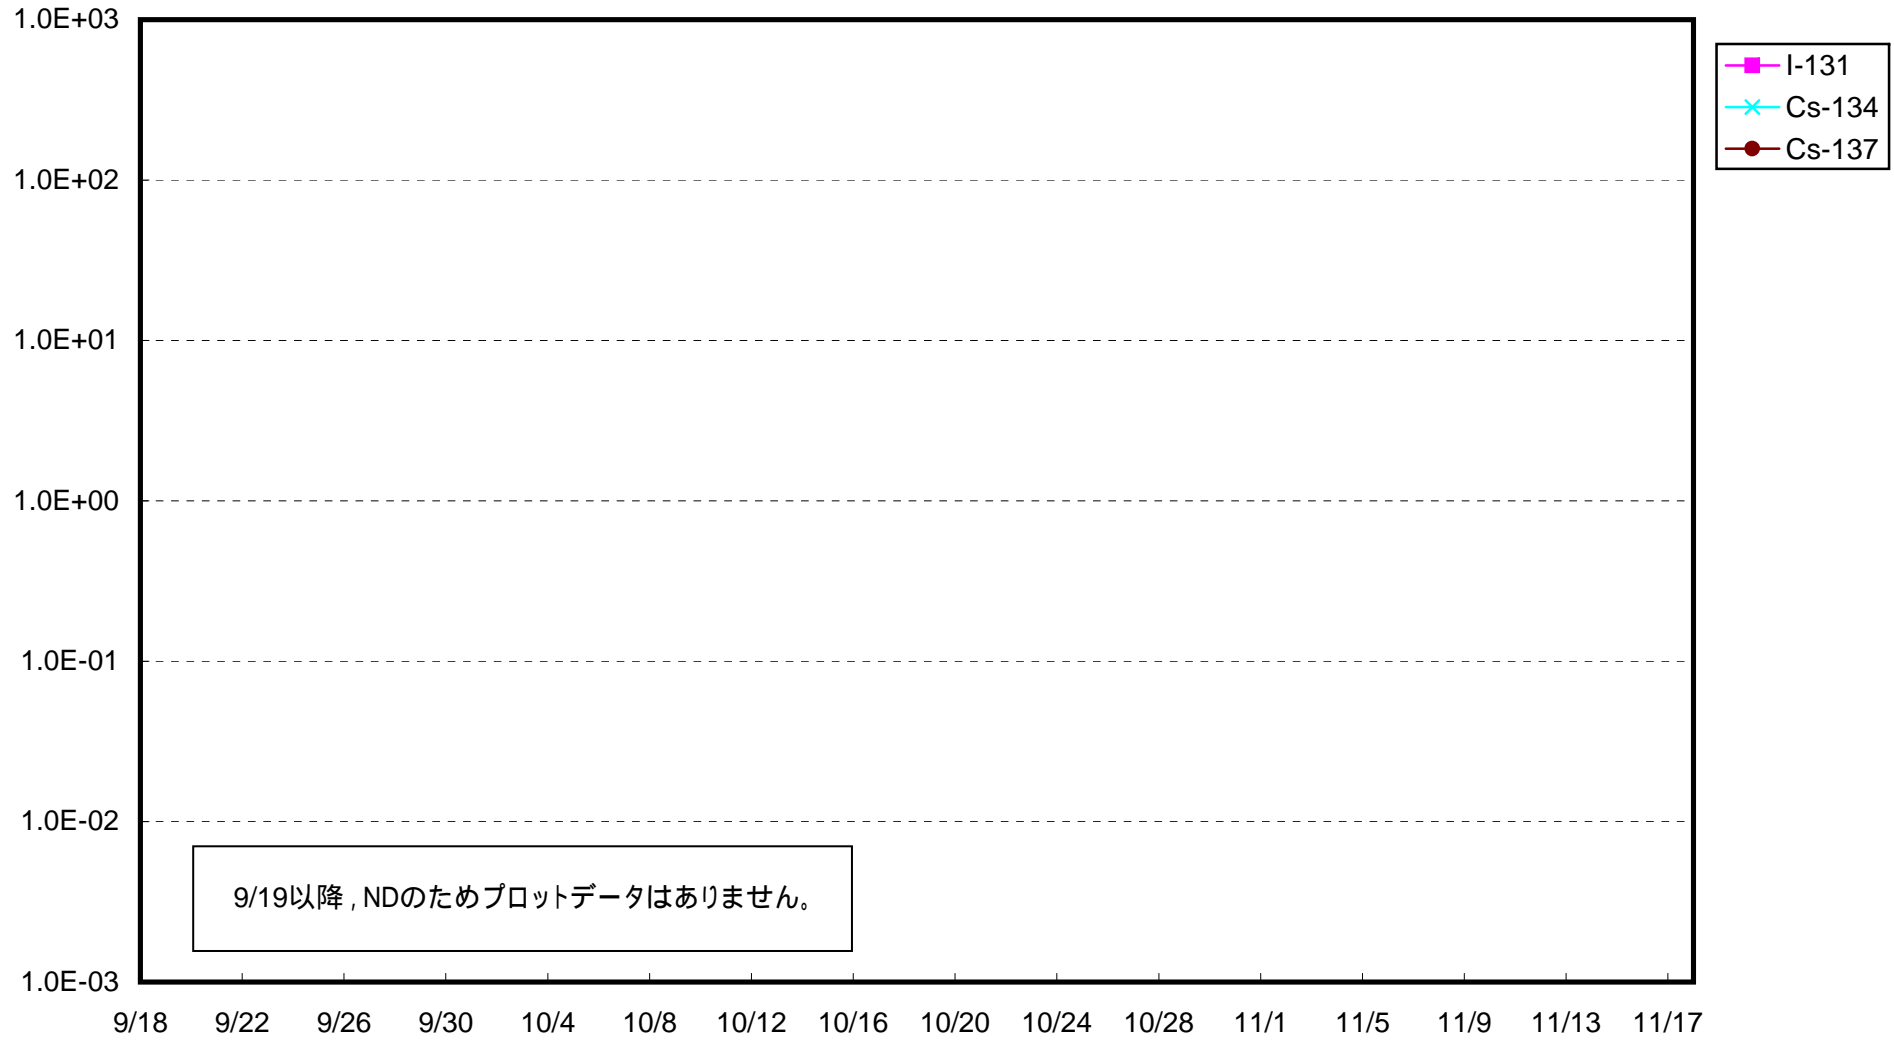

福島第一 1号機サブドレン放射能濃度 (Bq / cm³)

福島第一 2号機サブドレン放射能濃度 (Bq / cm³)

福島第一 3号機サブドレン放射能濃度 (Bq / cm³)

福島第一 4号機サブドレン放射能濃度 (Bq / cm³)

福島第一 5号機サブドレン放射能濃度 (Bq / cm³)

福島第一 6号機サブドレン放射能濃度 (Bq / cm³)

福島第一 構内深井戸放射能濃度 (Bq / cm³)