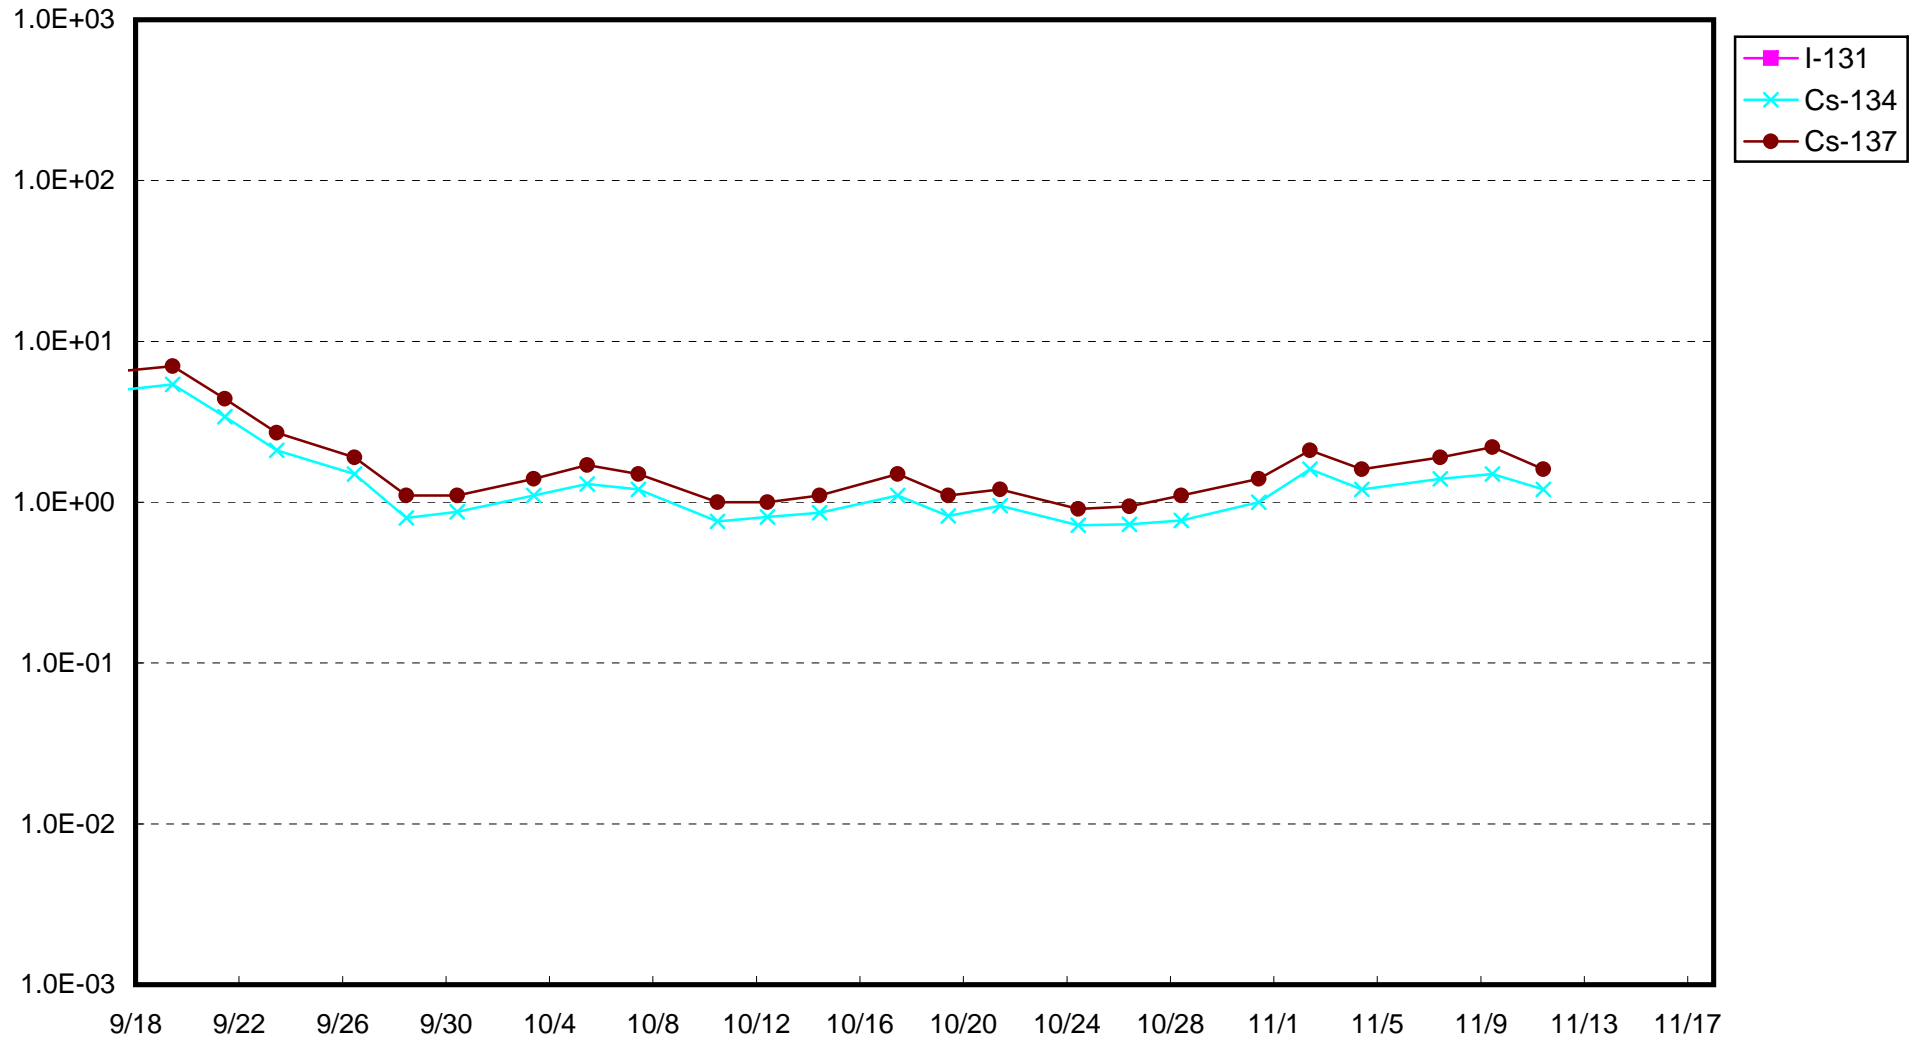

福島第一 1号機サブドレン放射能濃度 (Bq / cm³)

福島第一 2号機サブドレン放射能濃度 (Bq / cm³)

福島第一 3号機サブドレン放射能濃度 (Bq / cm³)

福島第一 4号機サブドレン放射能濃度 (Bq / cm³)

福島第一 5号機サブドレン放射能濃度 (Bq / cm³)

福島第一 6号機サブドレン放射能濃度 (Bq / cm³)

福島第一 構内深井戸放射能濃度 (Bq / cm³)