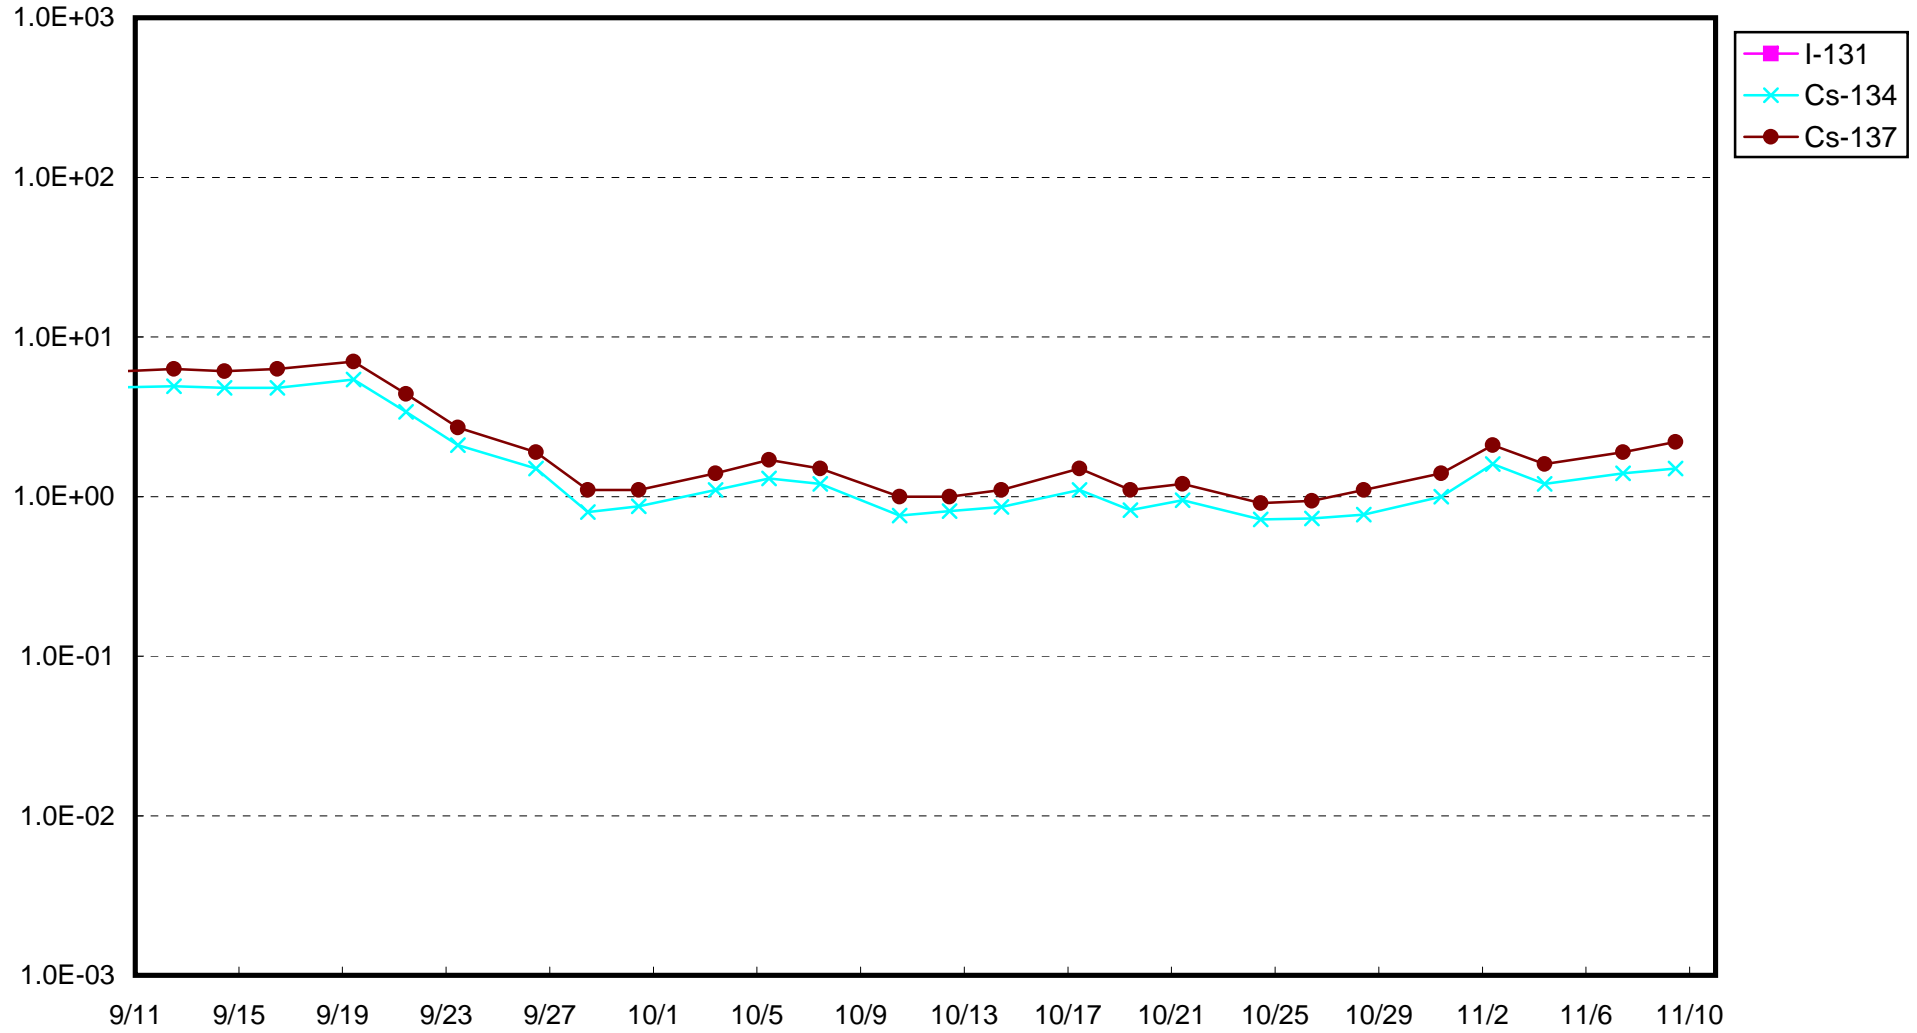

福島第一 1号機サブドレン放射能濃度 (Bq / cm³)

福島第一 2号機サブドレン放射能濃度 (Bq / cm³)

福島第一 3号機サブドレン放射能濃度 (Bq / cm³)

福島第一 4号機サブドレン放射能濃度 (Bq / cm³)

福島第一 5号機サブドレン放射能濃度 (Bq / cm³)

福島第一 6号機サブドレン放射能濃度 (Bq / cm³)

福島第一 構内深井戸放射能濃度 (Bq / cm³)