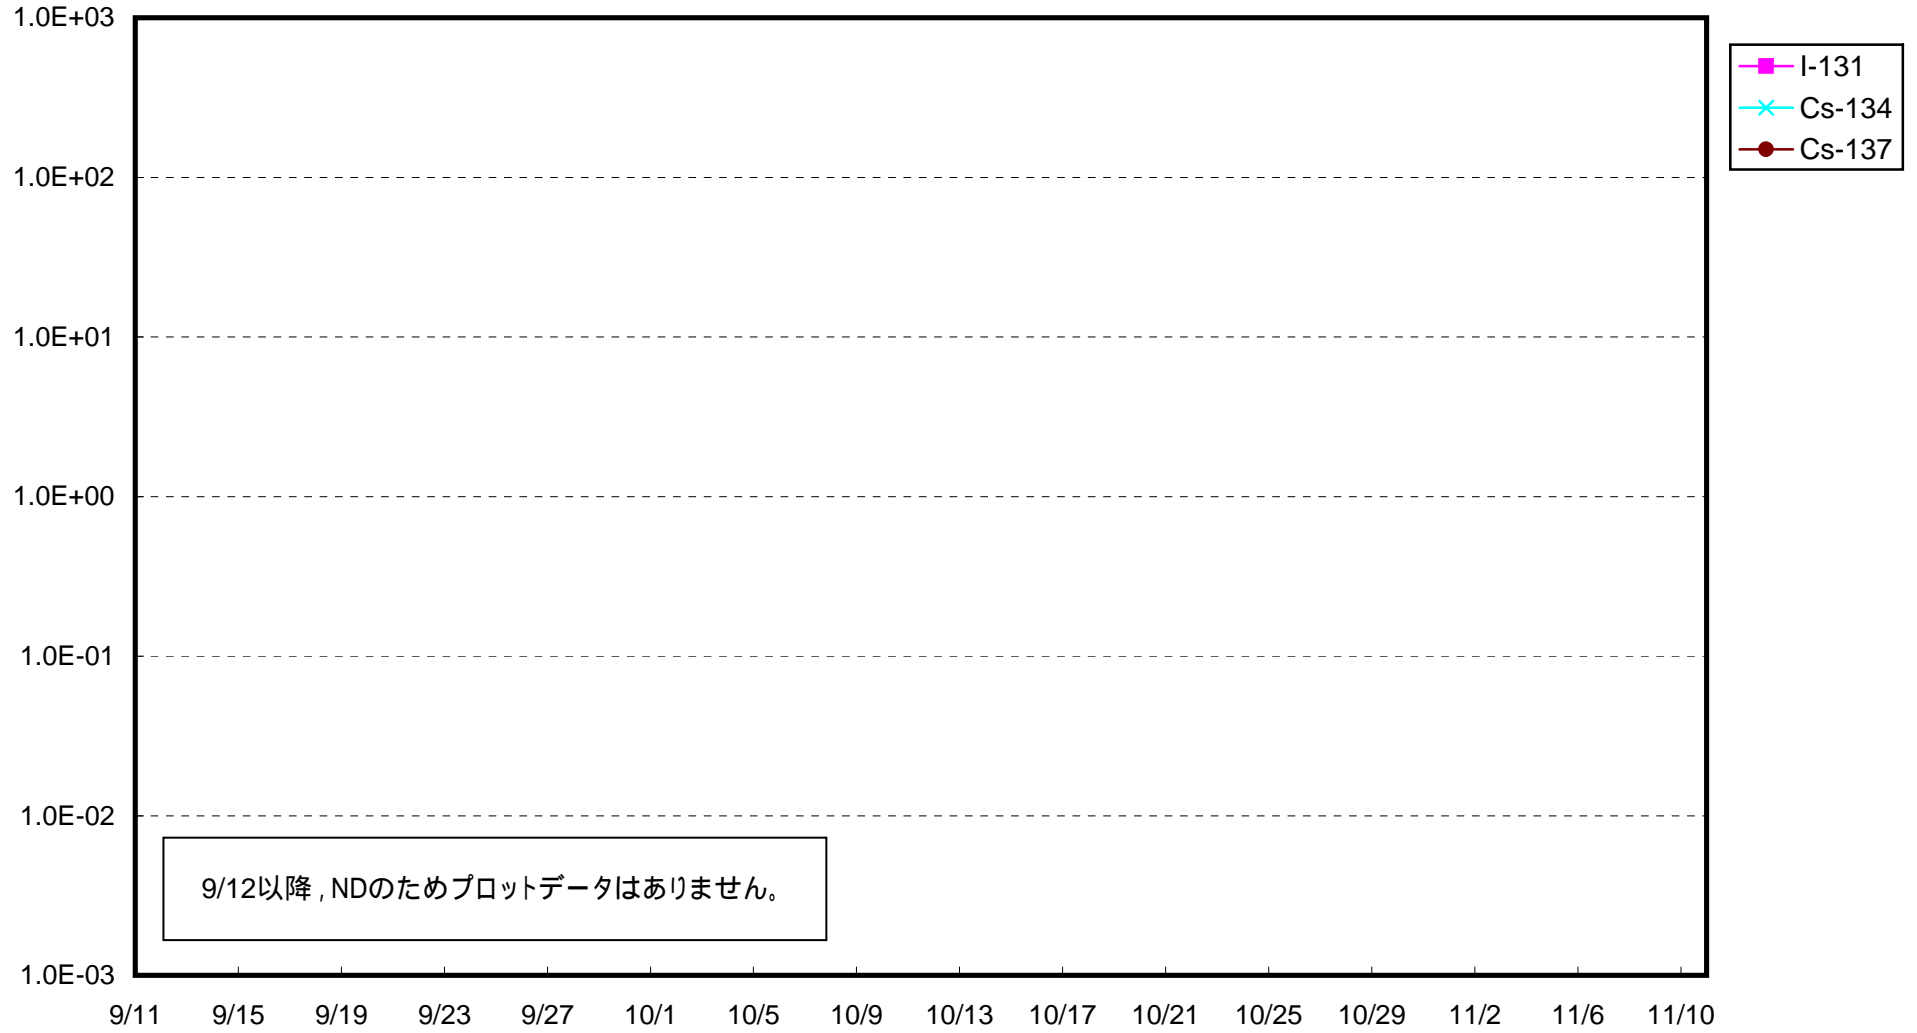

福島第一 1号機サブドレン放射能濃度 (Bq / cm³)

福島第一 2号機サブドレン放射能濃度 (Bq / cm³)

福島第一 3号機サブドレン放射能濃度 (Bq / cm³)

福島第一 4号機サブドレン放射能濃度 (Bq / cm³)

福島第一 5号機サブドレン放射能濃度 (Bq / cm³)

福島第一 6号機サブドレン放射能濃度 (Bq / cm³)

福島第一 構内深井戸放射能濃度 (Bq / cm³)