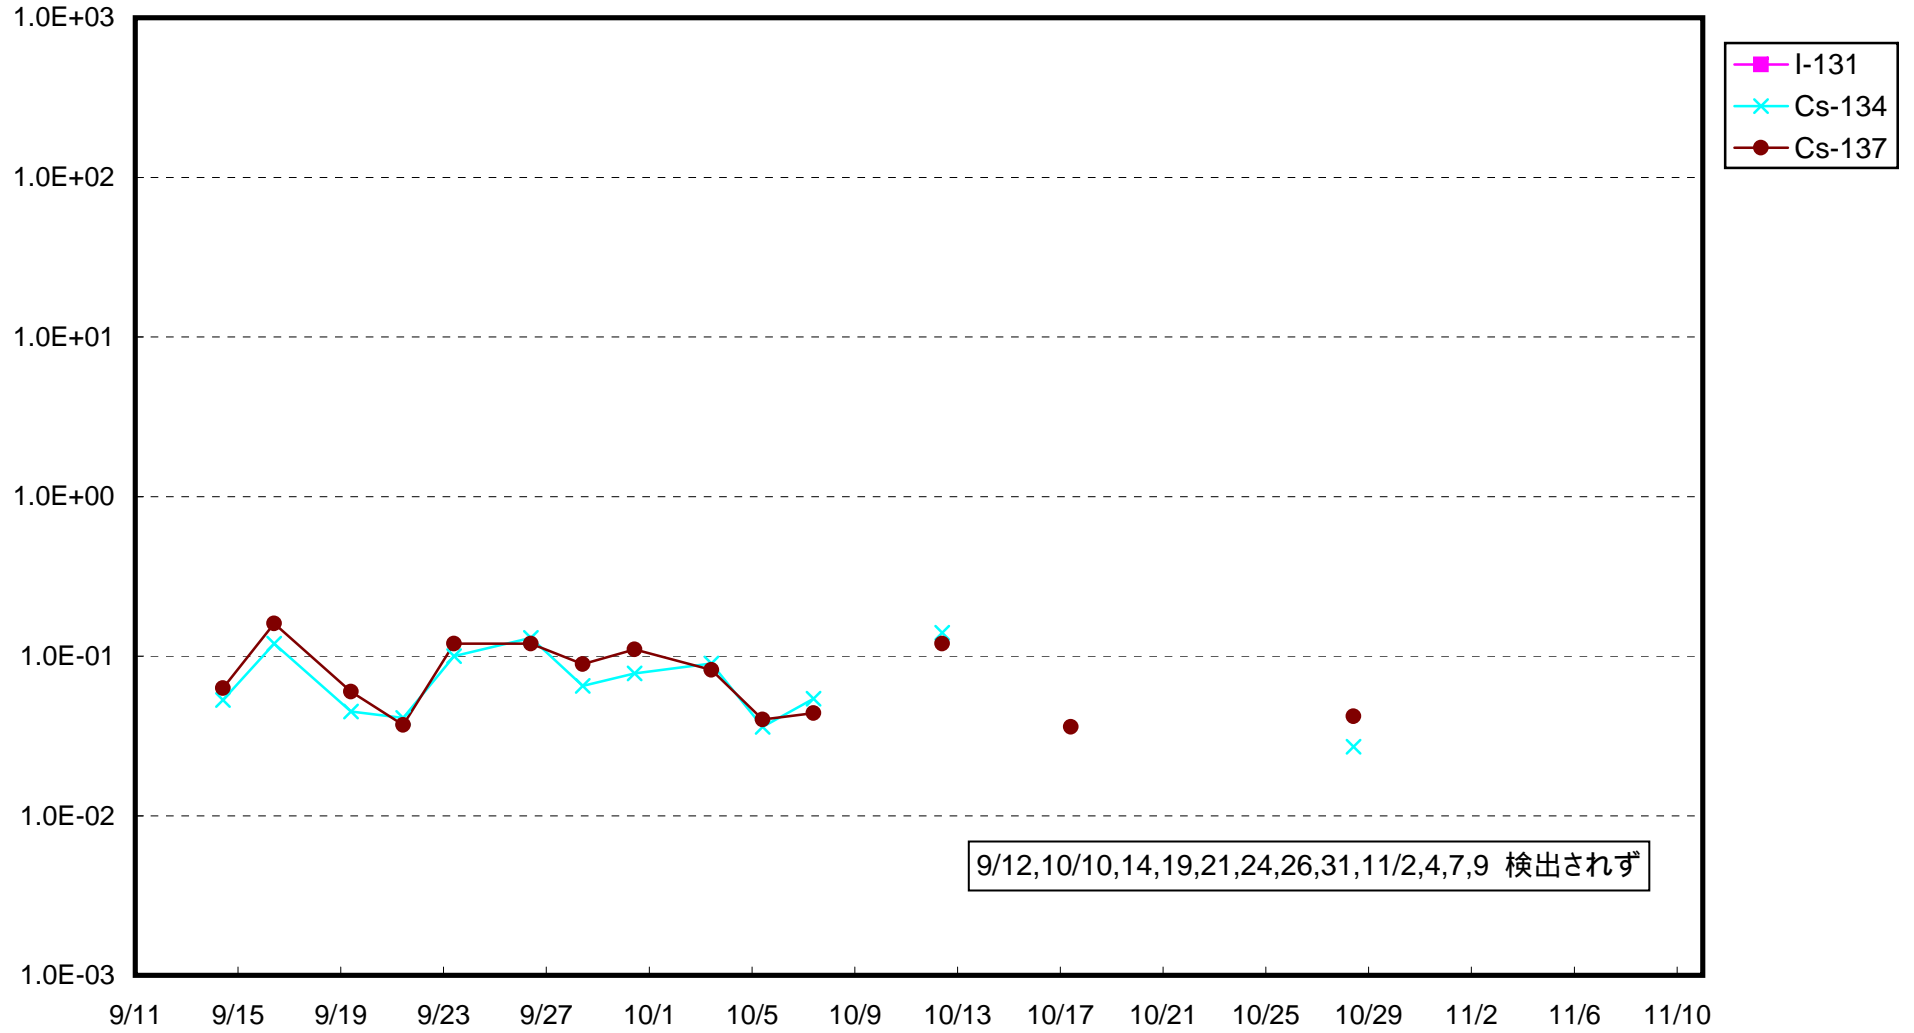

福島第一 1号機サブドレン放射能濃度 (Bq / cm³)

福島第一 2号機サブドレン放射能濃度 (Bq / cm³)

福島第一 3号機サブドレン放射能濃度 (Bq / cm³)

福島第一 4号機サブドレン放射能濃度 (Bq / cm³)

福島第一 5号機サブドレン放射能濃度 (Bq / cm³)

福島第一 6号機サブドレン放射能濃度 (Bq / cm³)

福島第一 構内深井戸放射能濃度 (Bq / cm³)