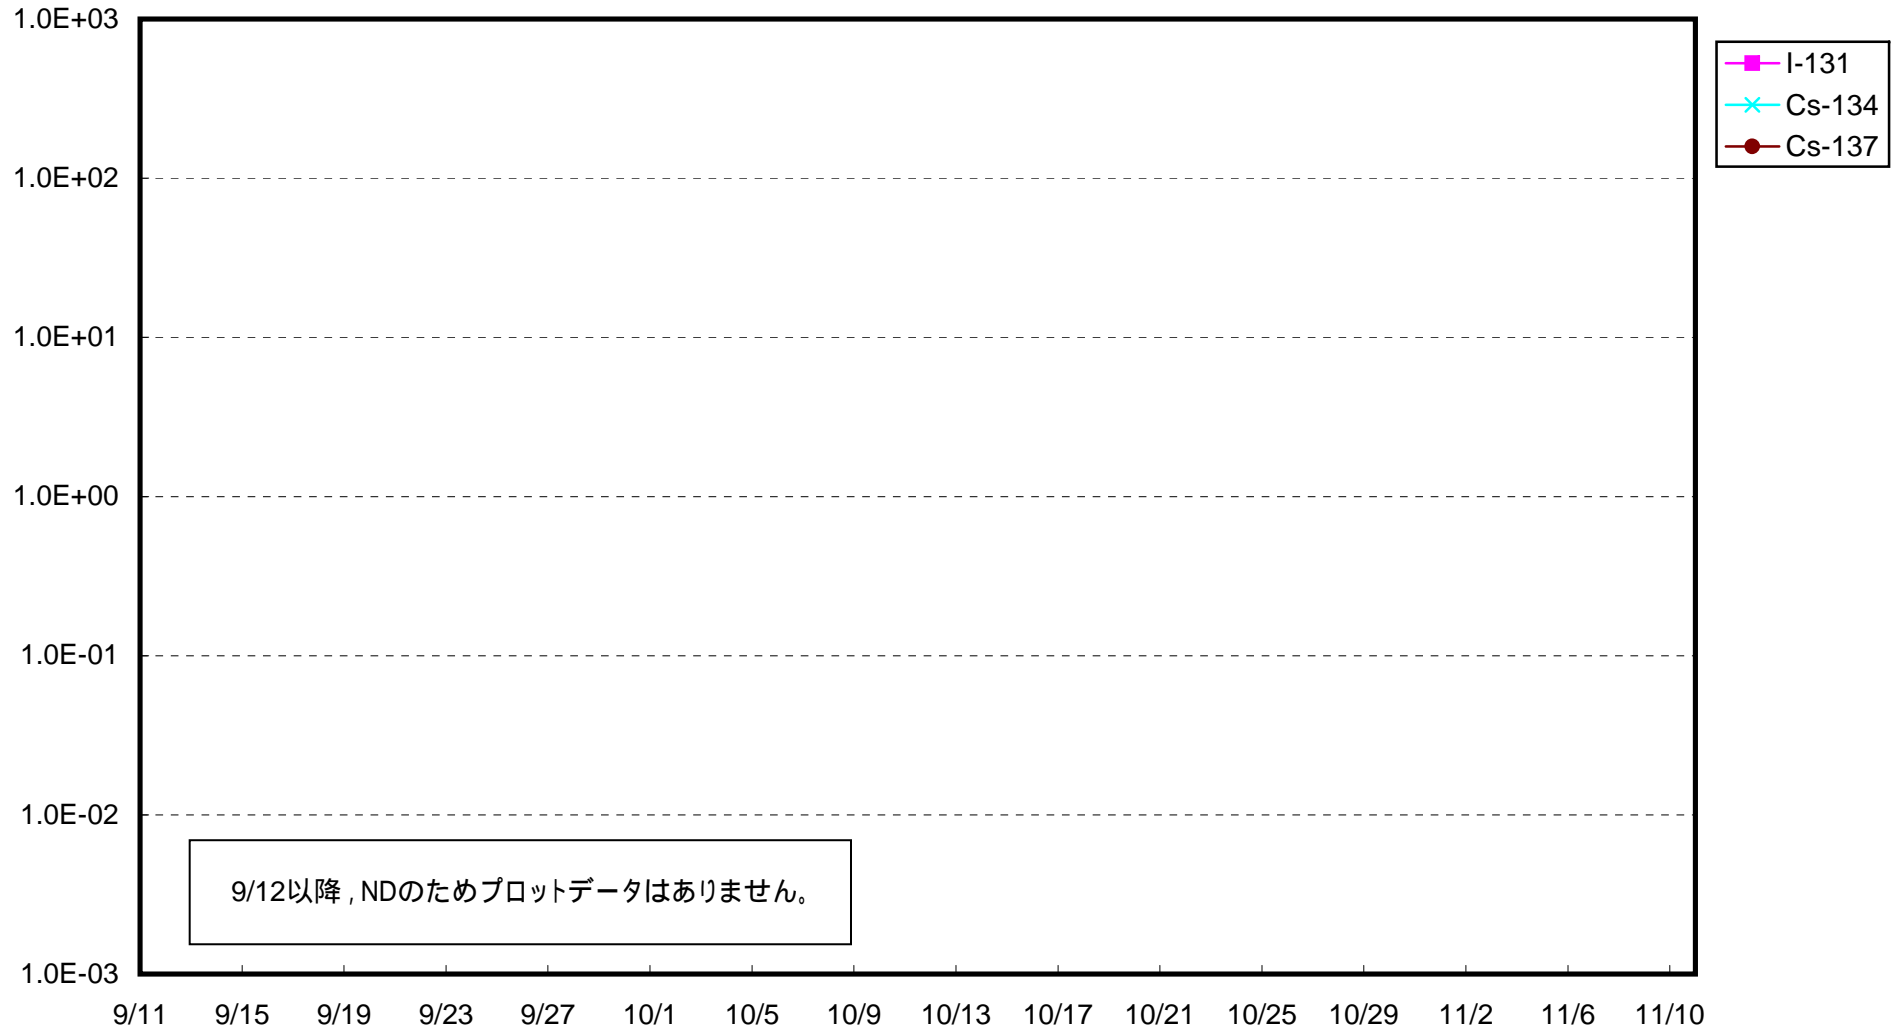

福島第一 1号機サブドレン放射能濃度 (Bq / cm³)

福島第一 2号機サブドレン放射能濃度 (Bq / cm³)

福島第一 3号機サブドレン放射能濃度 (Bq / cm³)

福島第一 4号機サブドレン放射能濃度 (Bq / cm³)

福島第一 5号機サブドレン放射能濃度 (Bq / cm³)

福島第一 6号機サブドレン放射能濃度 (Bq / cm³)

福島第一 構内深井戸放射能濃度 (Bq / cm³)