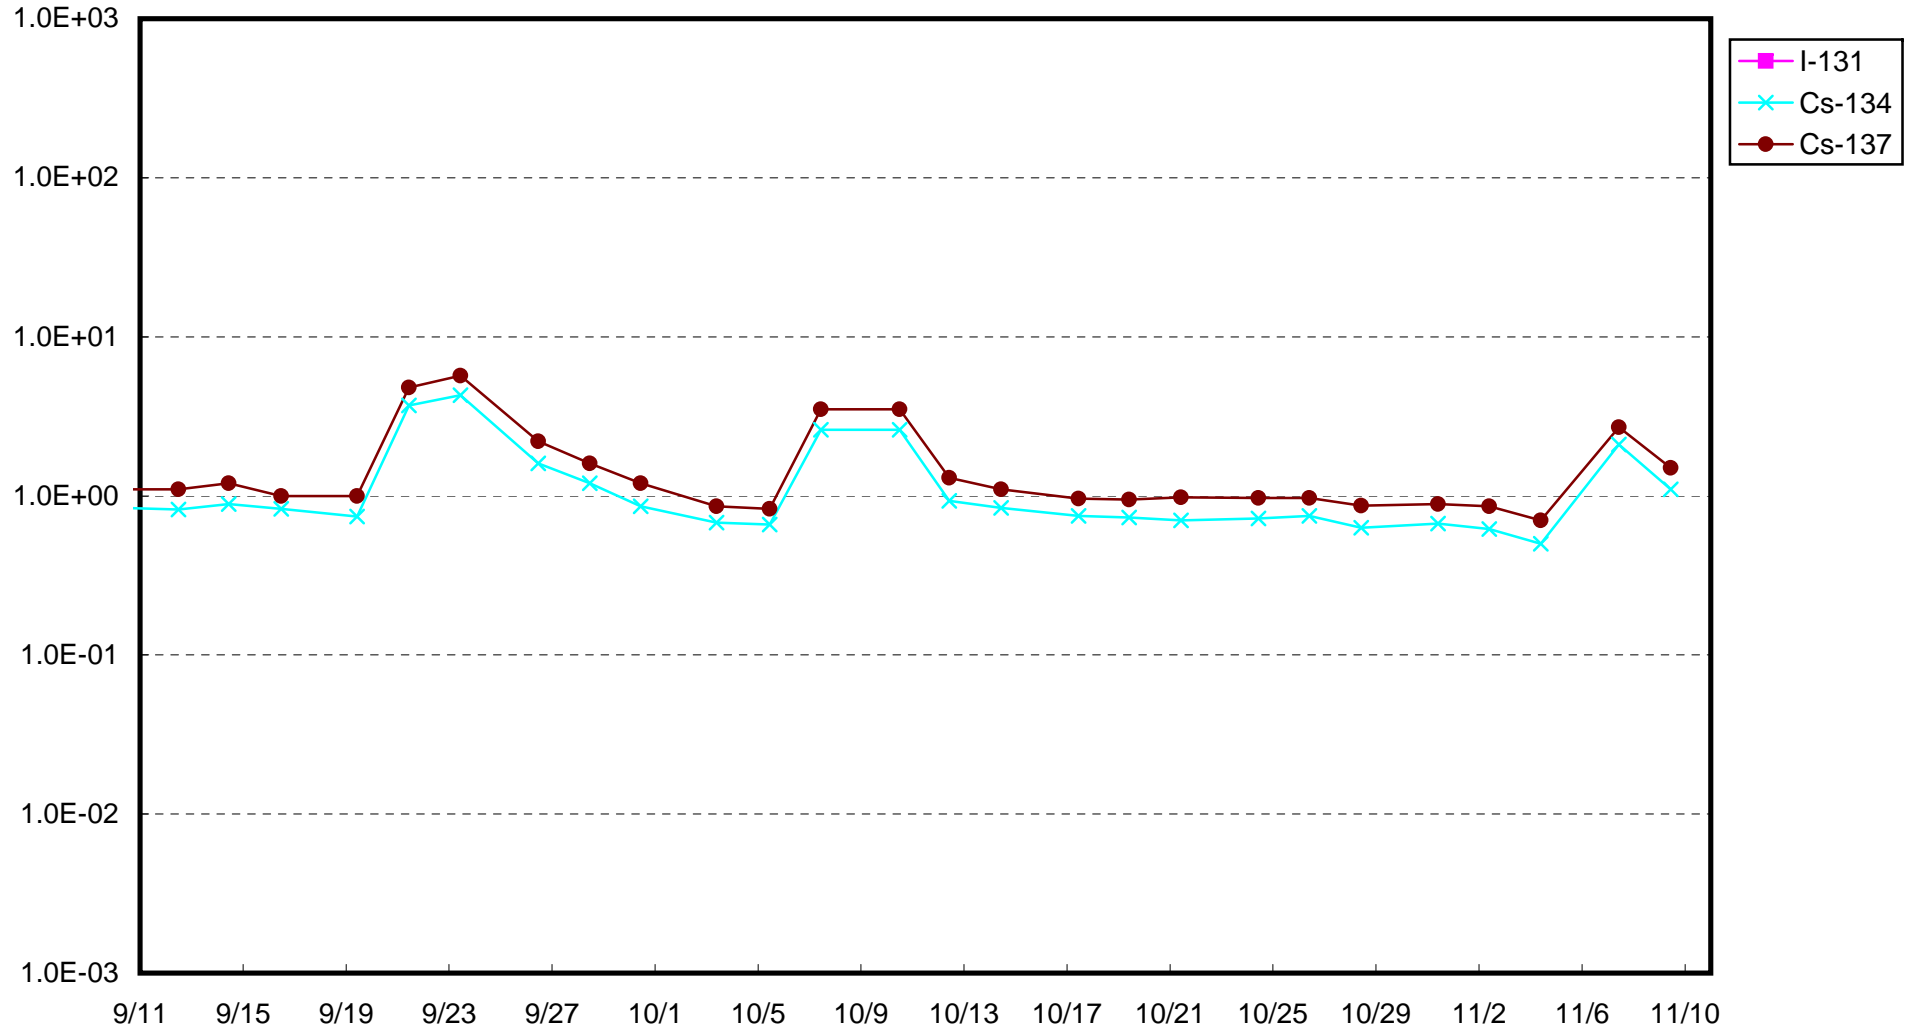

福島第一 1号機サブドレン放射能濃度 (Bq / cm³)

福島第一 2号機サブドレン放射能濃度 (Bq / cm³)

福島第一 3号機サブドレン放射能濃度 (Bq / cm³)

福島第一 4号機サブドレン放射能濃度 (Bq / cm³)

福島第一 5号機サブドレン放射能濃度 (Bq / cm³)

福島第一 6号機サブドレン放射能濃度 (Bq / cm³)

福島第一 構内深井戸放射能濃度 (Bq / cm³)