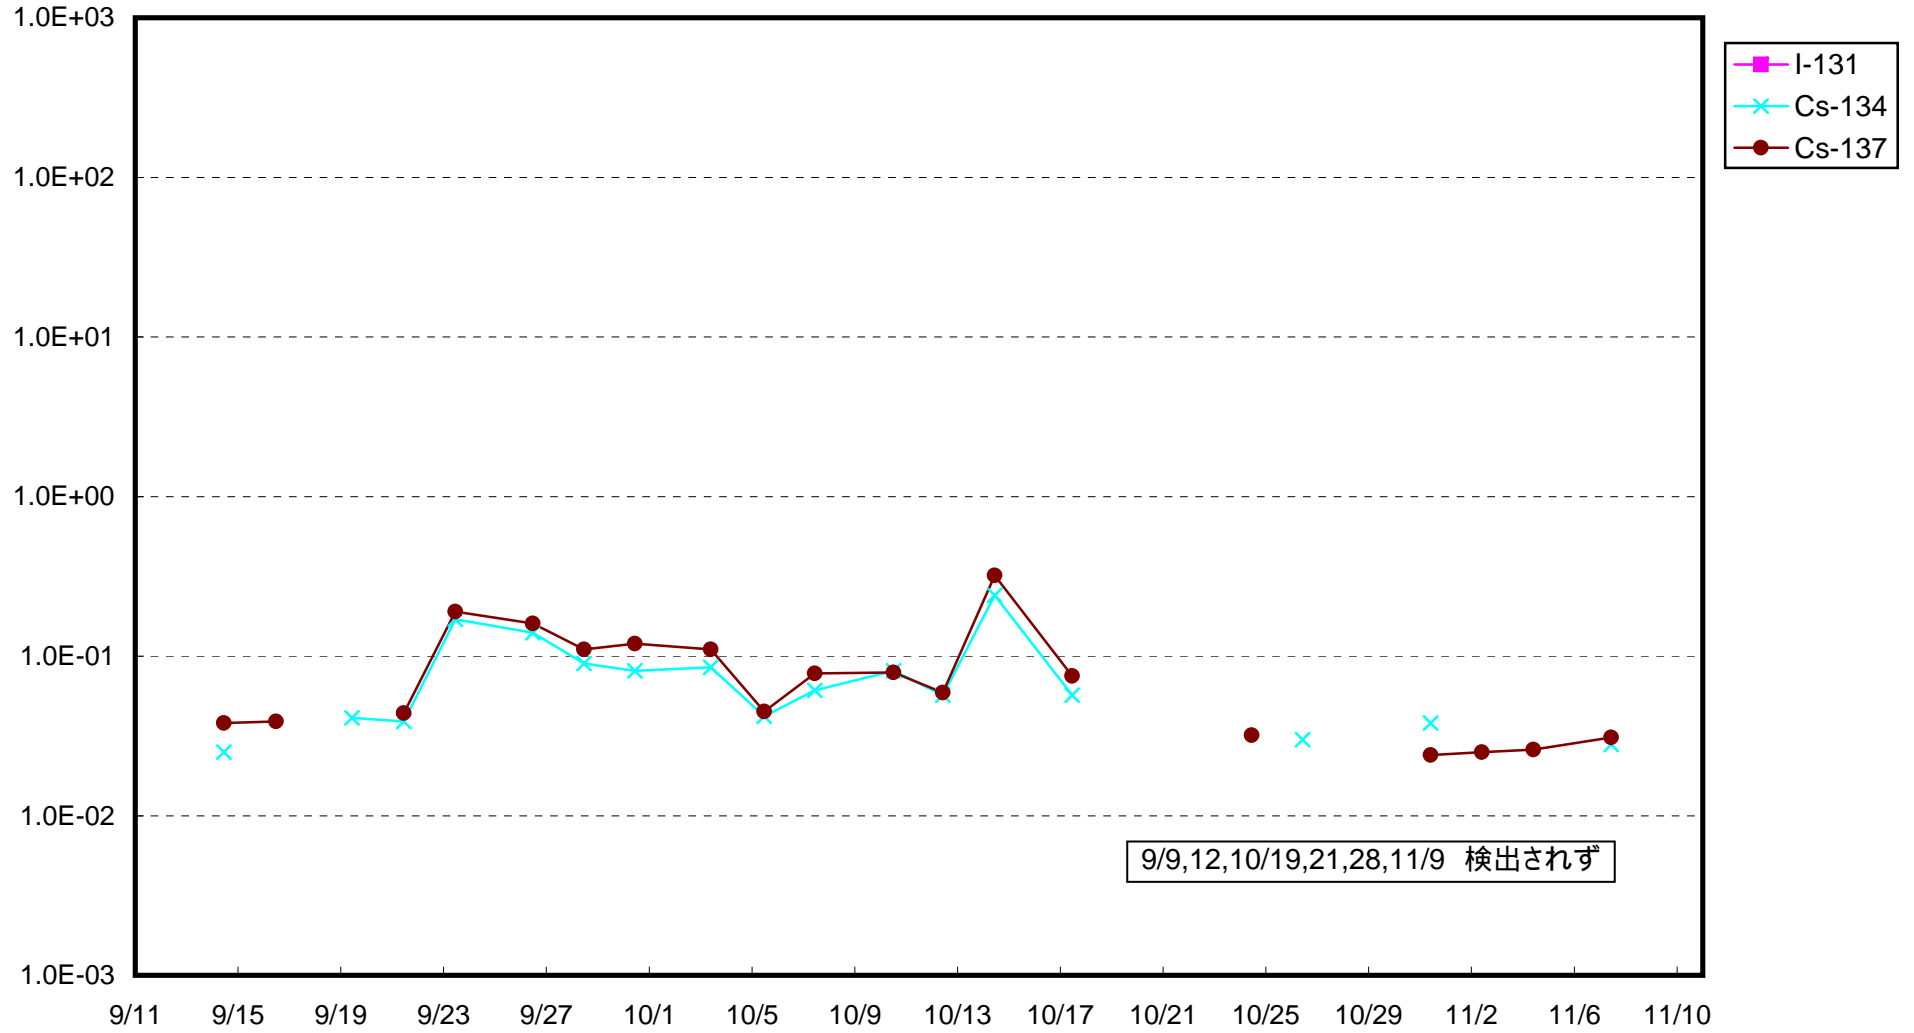

福島第一 1号機サブドレン放射能濃度 (Bq / cm³)

福島第一 2号機サブドレン放射能濃度 (Bq / cm³)

福島第一 3号機サブドレン放射能濃度 (Bq / cm³)

福島第一 4号機サブドレン放射能濃度 (Bq / cm³)

福島第一 5号機サブドレン放射能濃度 (Bq / cm³)

福島第一 6号機サブドレン放射能濃度 (Bq / cm³)

福島第一 構内深井戸放射能濃度 (Bq / cm³)