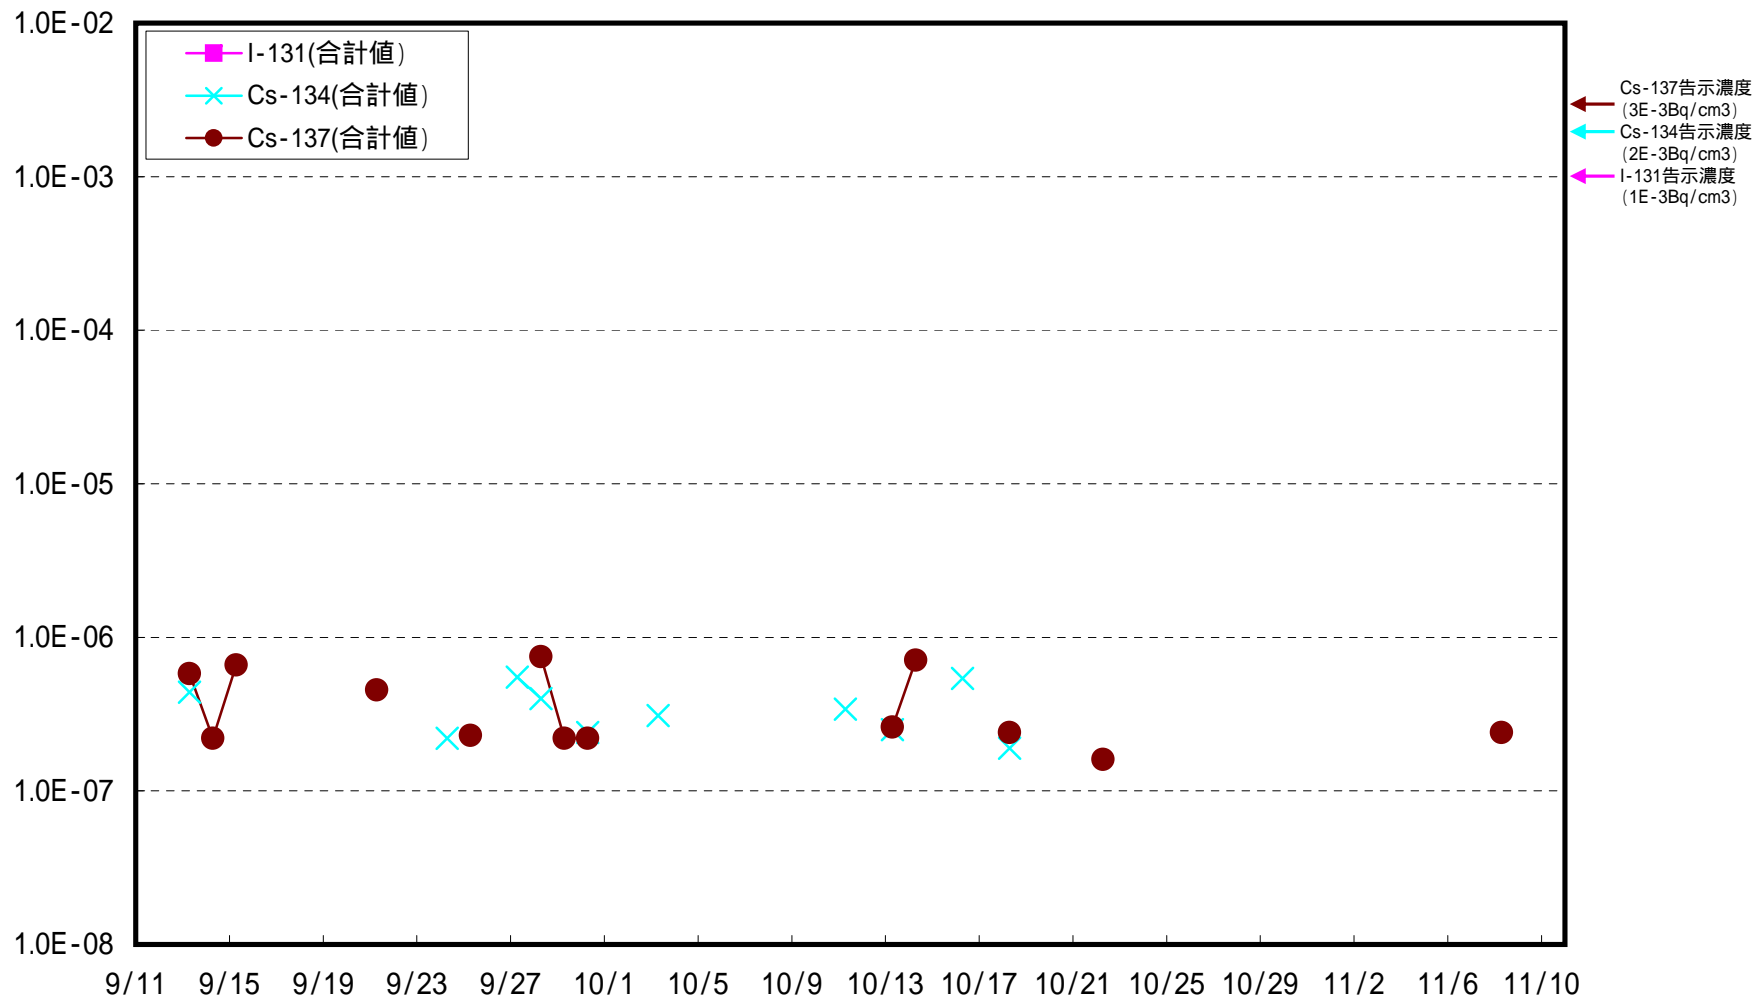

福島第一 西門 ダスト核種分析結果(Bq/cm³)

福島第一 1号機山側 ダスト核種分析結果(Bq/cm³)

福島第一 2号機山側 ダスト核種分析結果(Bq/cm³)