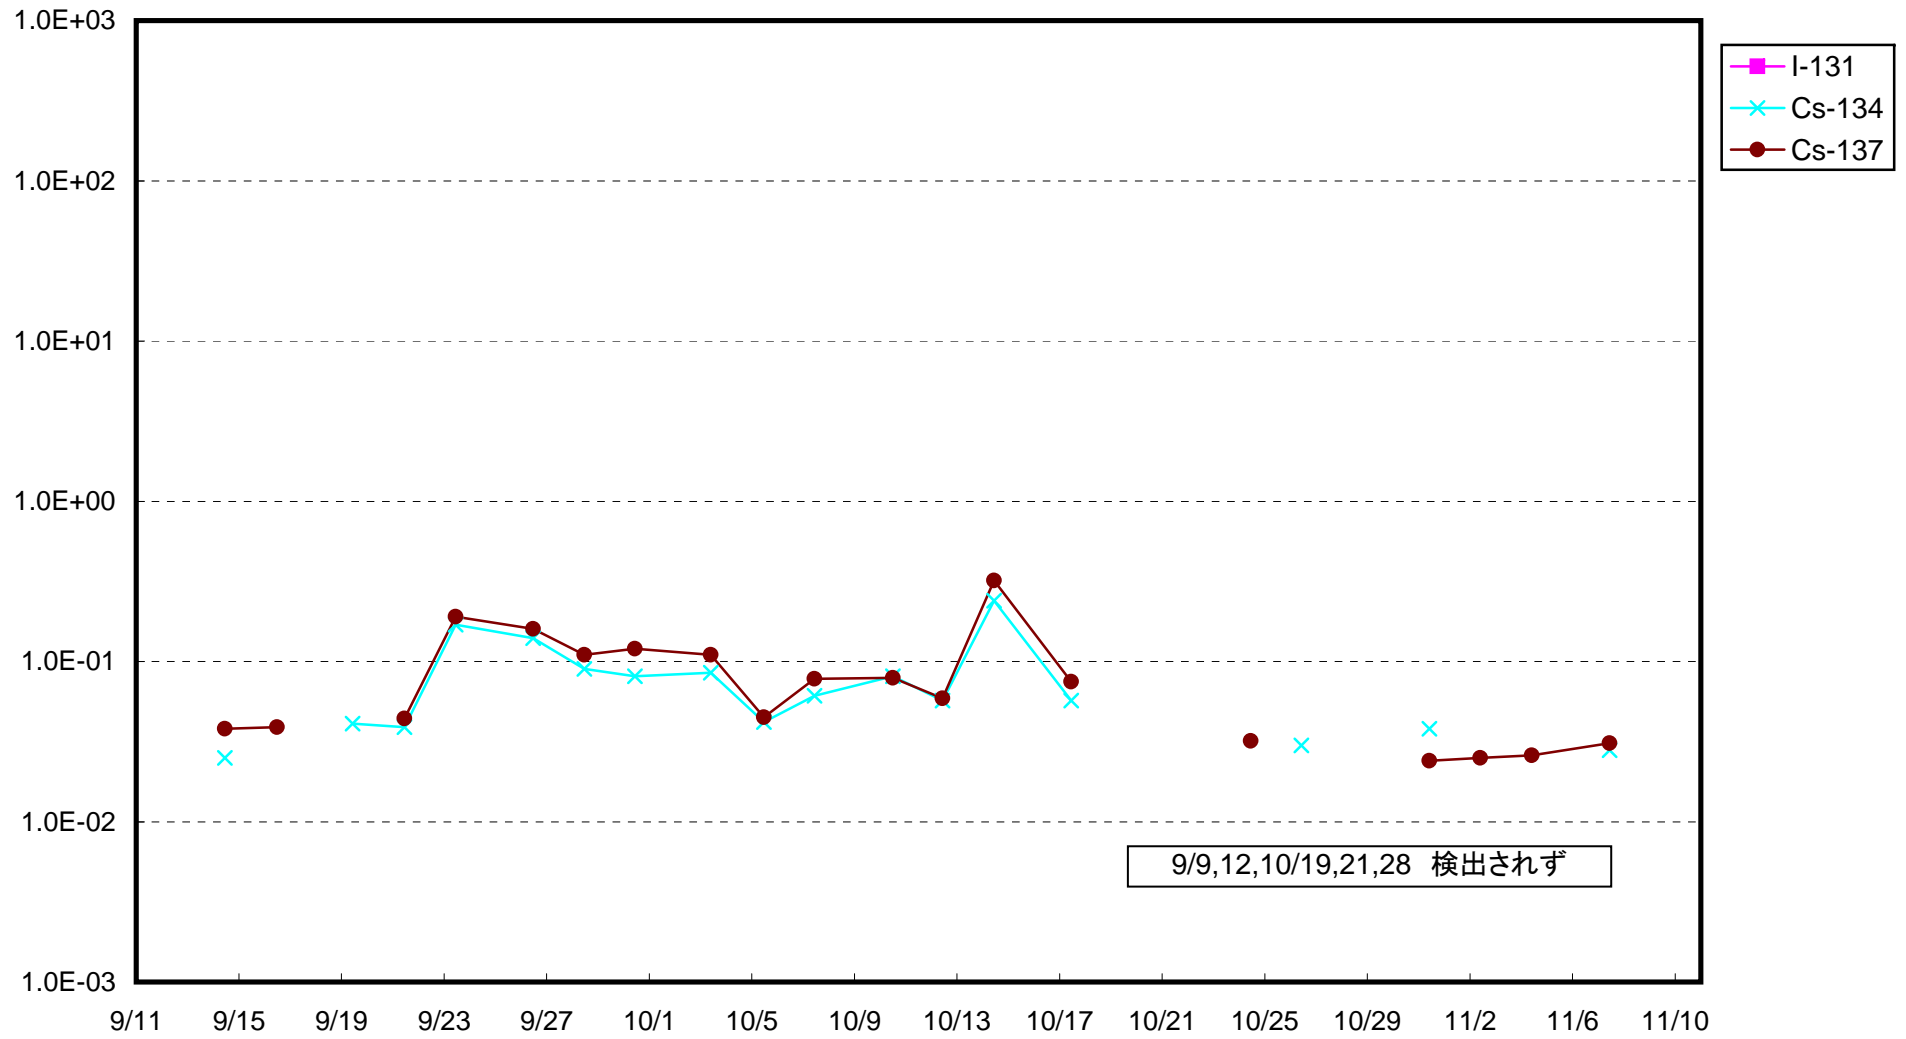

福島第一 1号機サブドレン放射能濃度(Bq/cm<sup>3</sup>)

福島第一 2号機サブドレン放射能濃度(Bq/cm<sup>3</sup>)

福島第一 3号機サブドレン放射能濃度(Bq/cm<sup>3</sup>)

福島第一 4号機サブドレン放射能濃度(Bq/cm<sup>3</sup>)

福島第一 5号機サブドレン放射能濃度(Bq/cm<sup>3</sup>)

福島第一 6号機サブドレン放射能濃度(Bq/cm<sup>3</sup>)