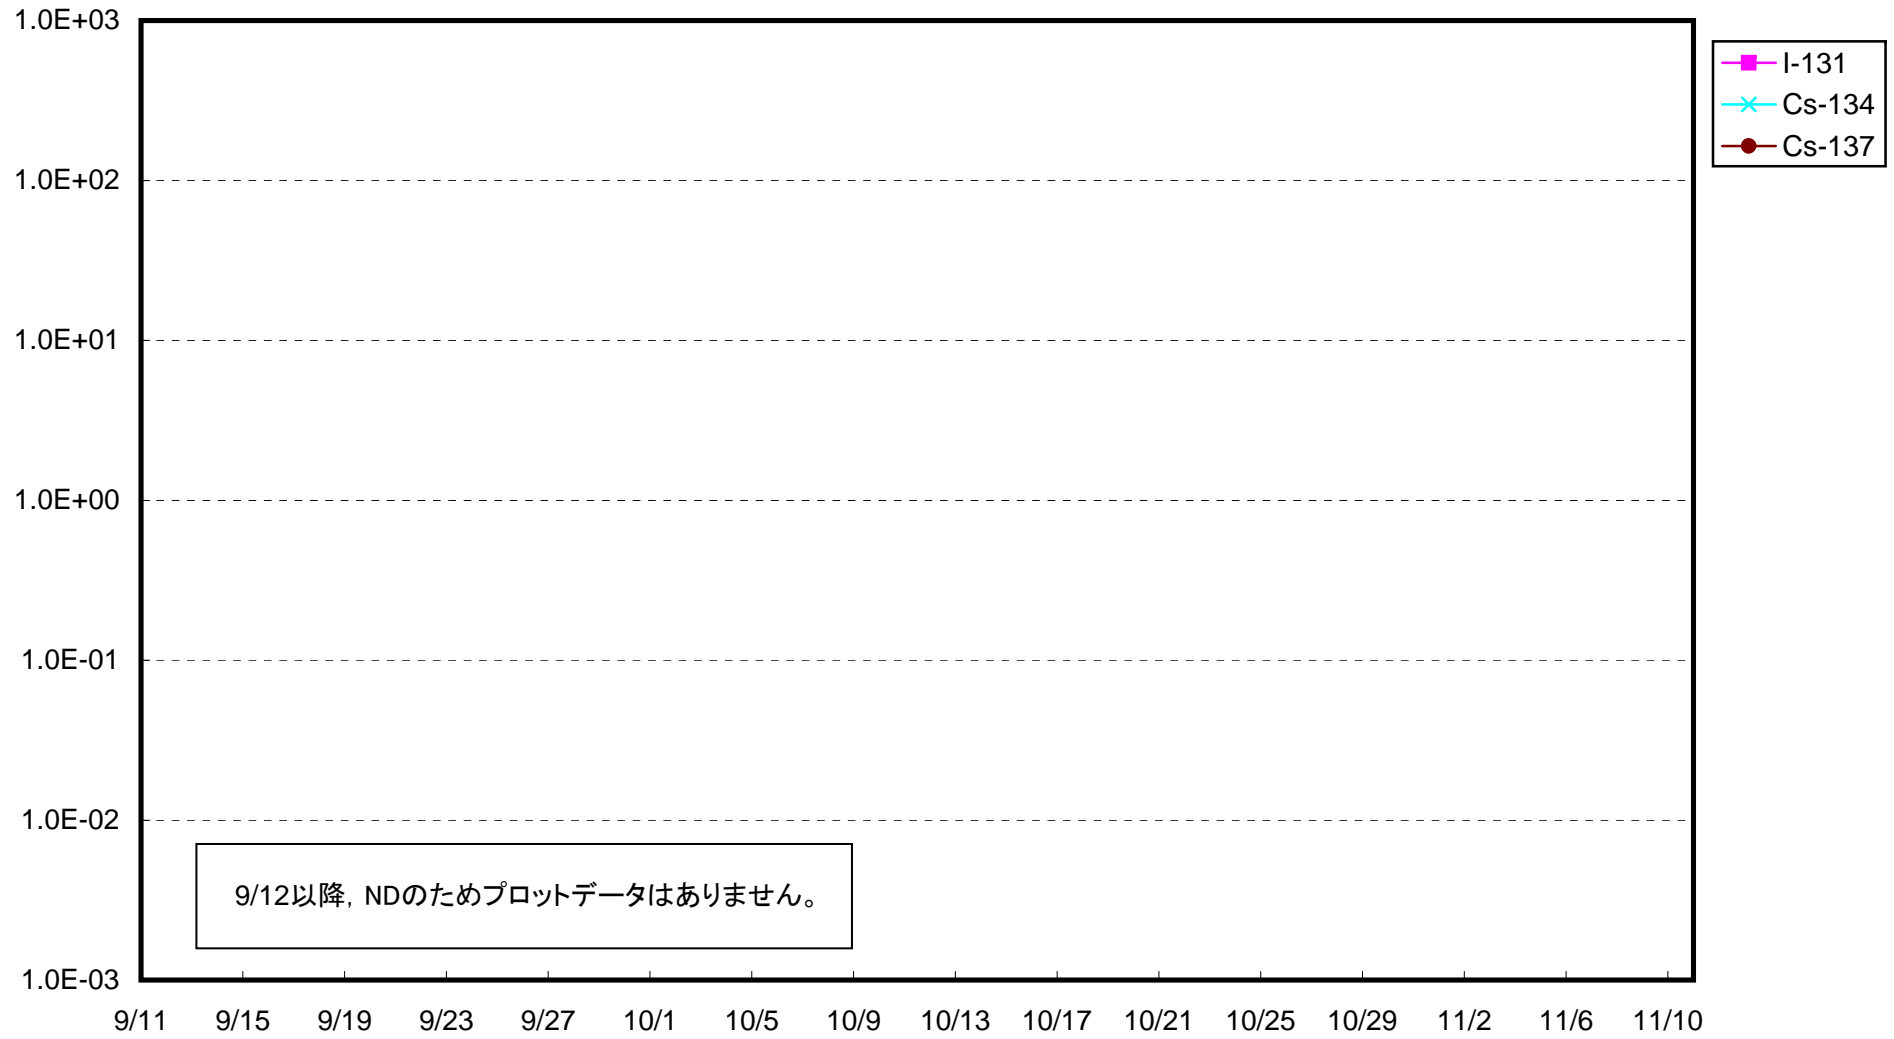

福島第一 1号機サブドレン放射能濃度(Bq/cm<sup>3</sup>)

福島第一 2号機サブドレン放射能濃度(Bq/cm<sup>3</sup>)

福島第一 3号機サブドレン放射能濃度(Bq/cm<sup>3</sup>)

福島第一 4号機サブドレン放射能濃度(Bq/cm<sup>3</sup>)

福島第一 5号機サブドレン放射能濃度(Bq/cm<sup>3</sup>)

福島第一 6号機サブドレン放射能濃度(Bq/cm<sup>3</sup>)