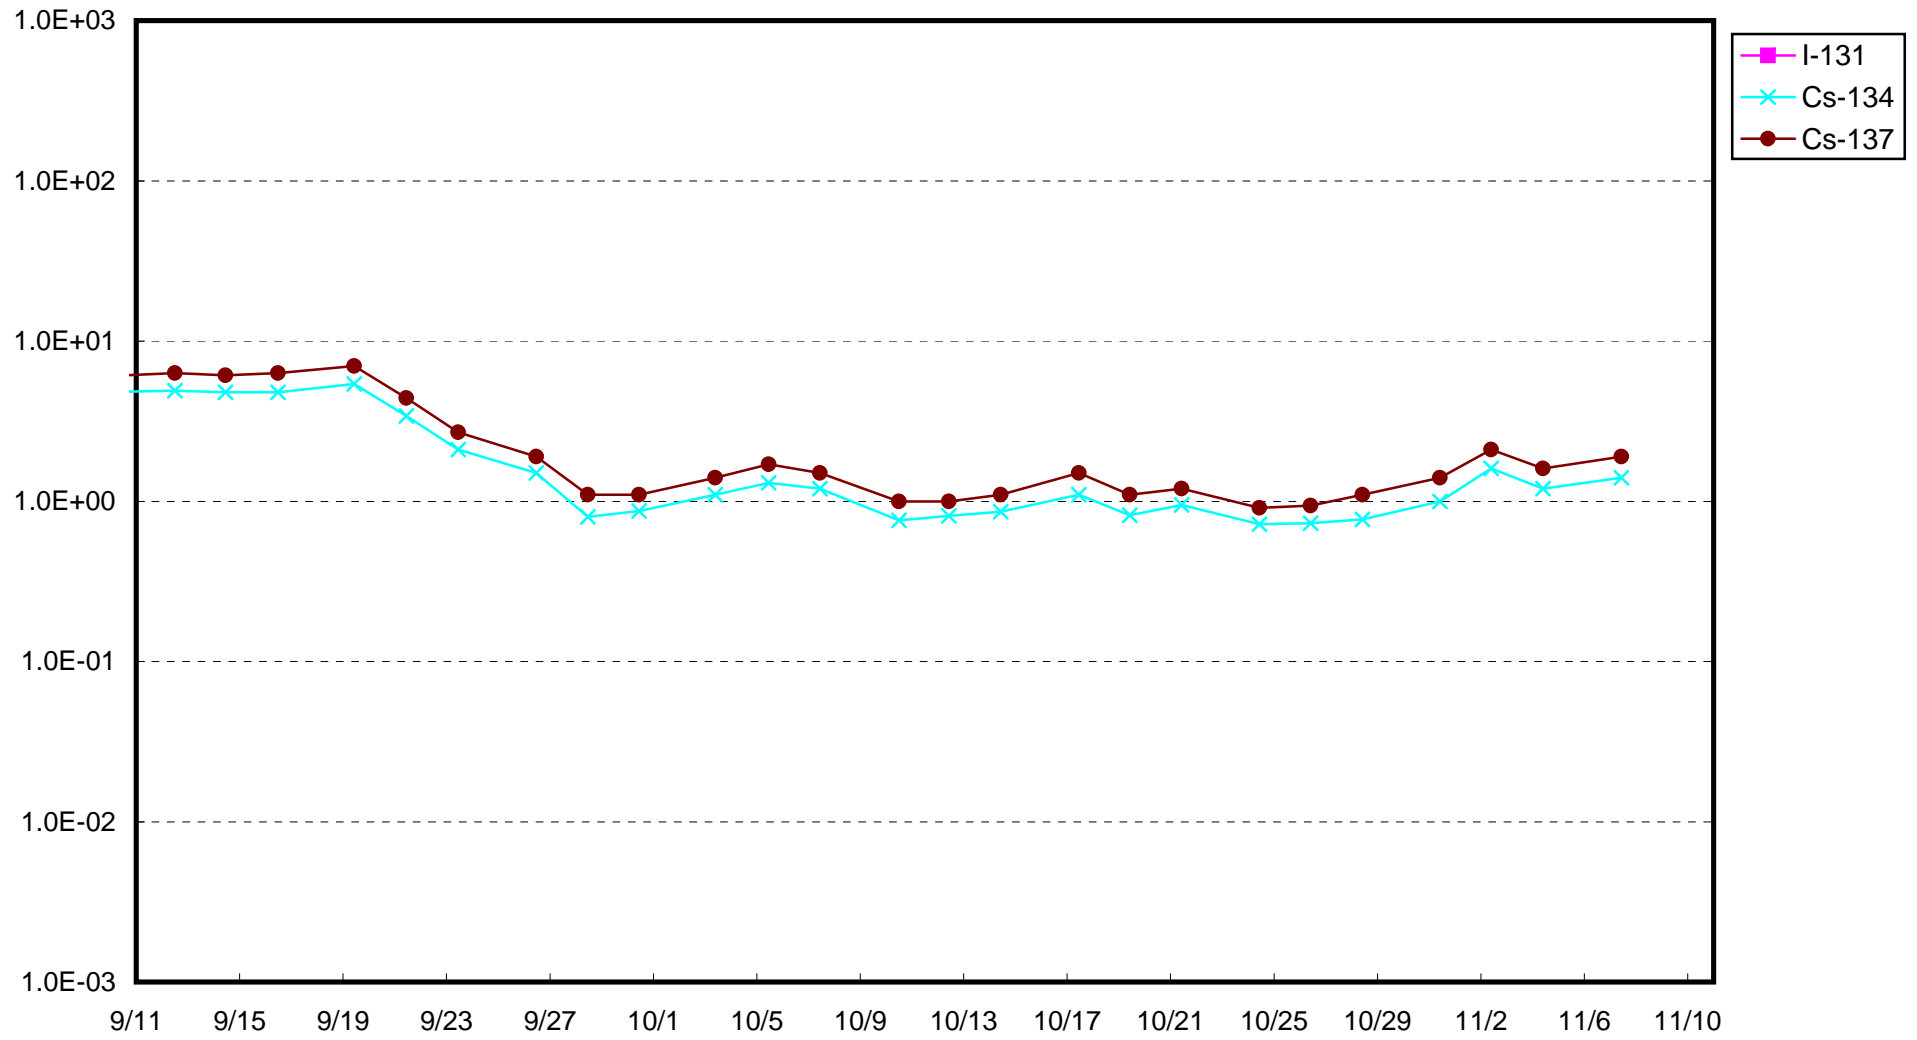

福島第一 1号機サブドレン放射能濃度(Bq/cm<sup>3</sup>)

福島第一 2号機サブドレン放射能濃度(Bq/cm<sup>3</sup>)

福島第一 3号機サブドレン放射能濃度(Bq/cm<sup>3</sup>)

福島第一 4号機サブドレン放射能濃度(Bq/cm<sup>3</sup>)

福島第一 5号機サブドレン放射能濃度(Bq/cm<sup>3</sup>)

福島第一 6号機サブドレン放射能濃度(Bq/cm<sup>3</sup>)