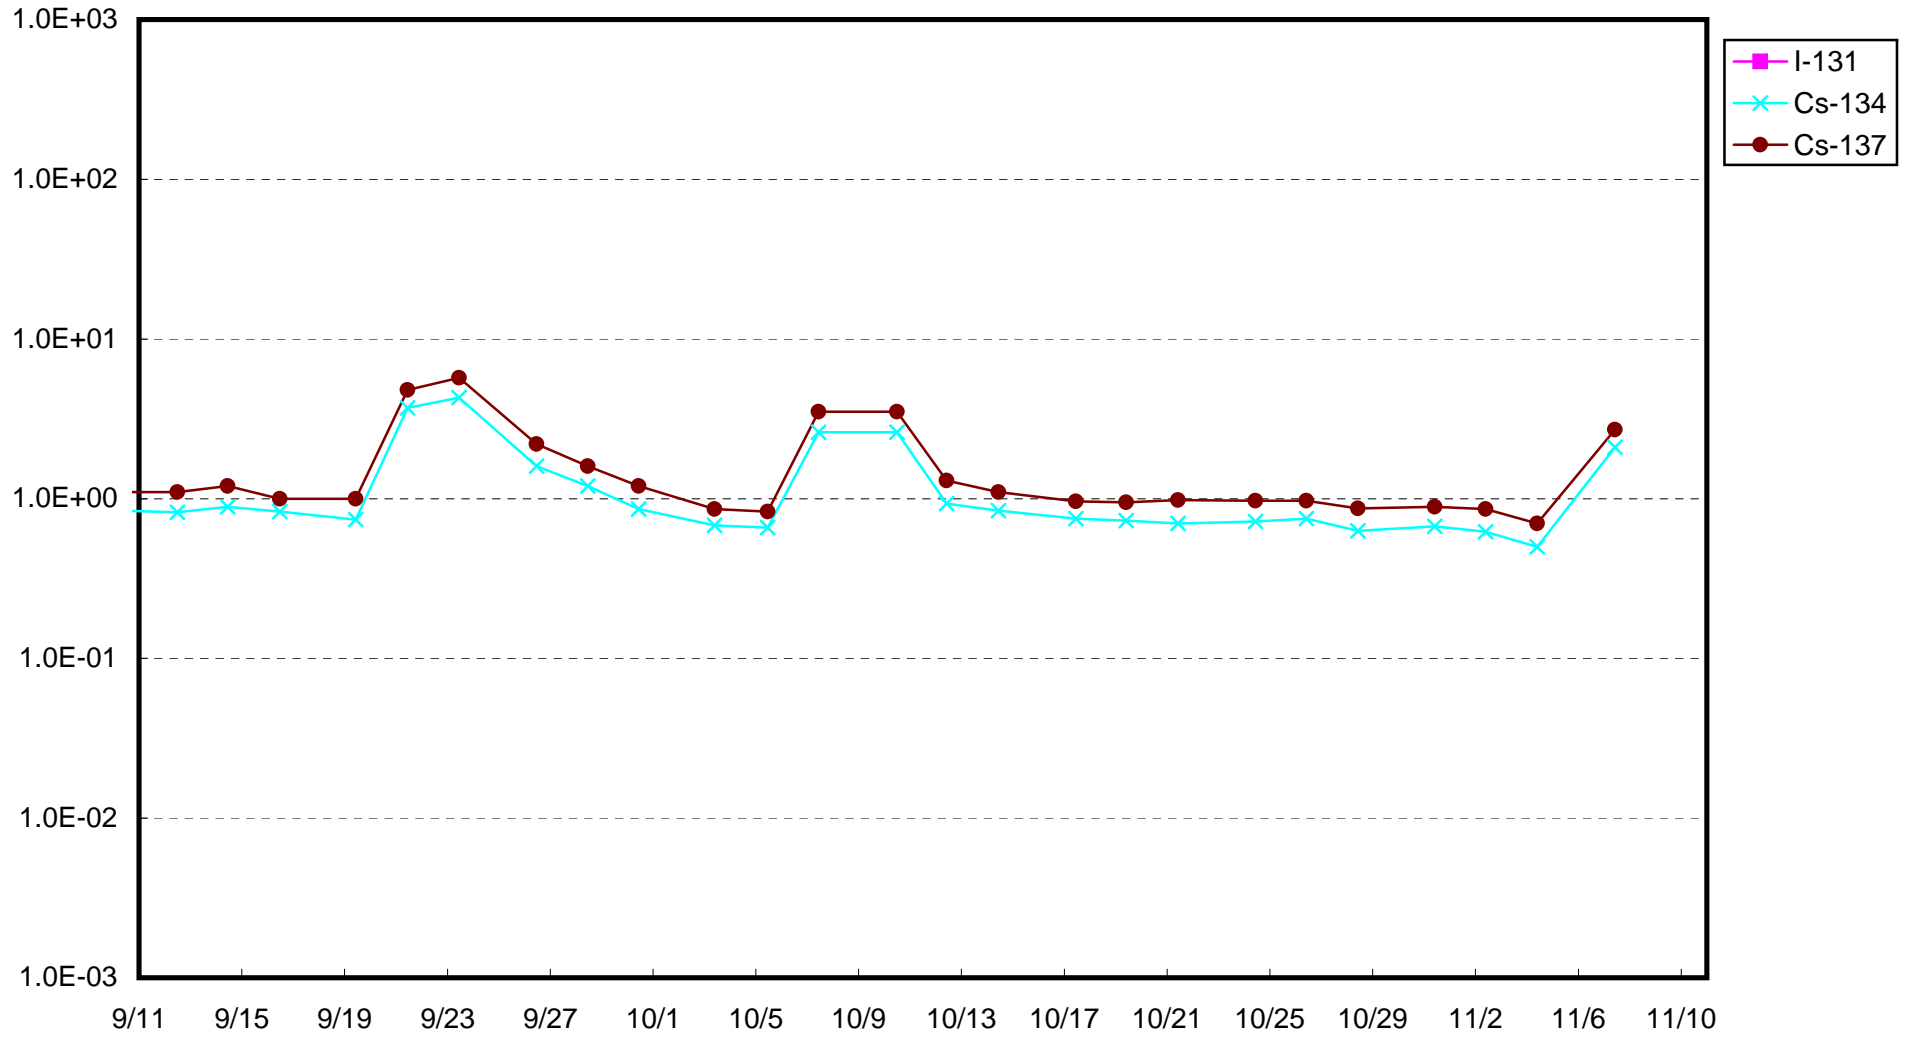

福島第一 1号機サブドレン放射能濃度(Bq/cm<sup>3</sup>)

福島第一 2号機サブドレン放射能濃度(Bq/cm<sup>3</sup>)

福島第一 3号機サブドレン放射能濃度(Bq/cm<sup>3</sup>)

福島第一 4号機サブドレン放射能濃度(Bq/cm<sup>3</sup>)

福島第一 5号機サブドレン放射能濃度(Bq/cm<sup>3</sup>)

福島第一 6号機サブドレン放射能濃度(Bq/cm<sup>3</sup>)