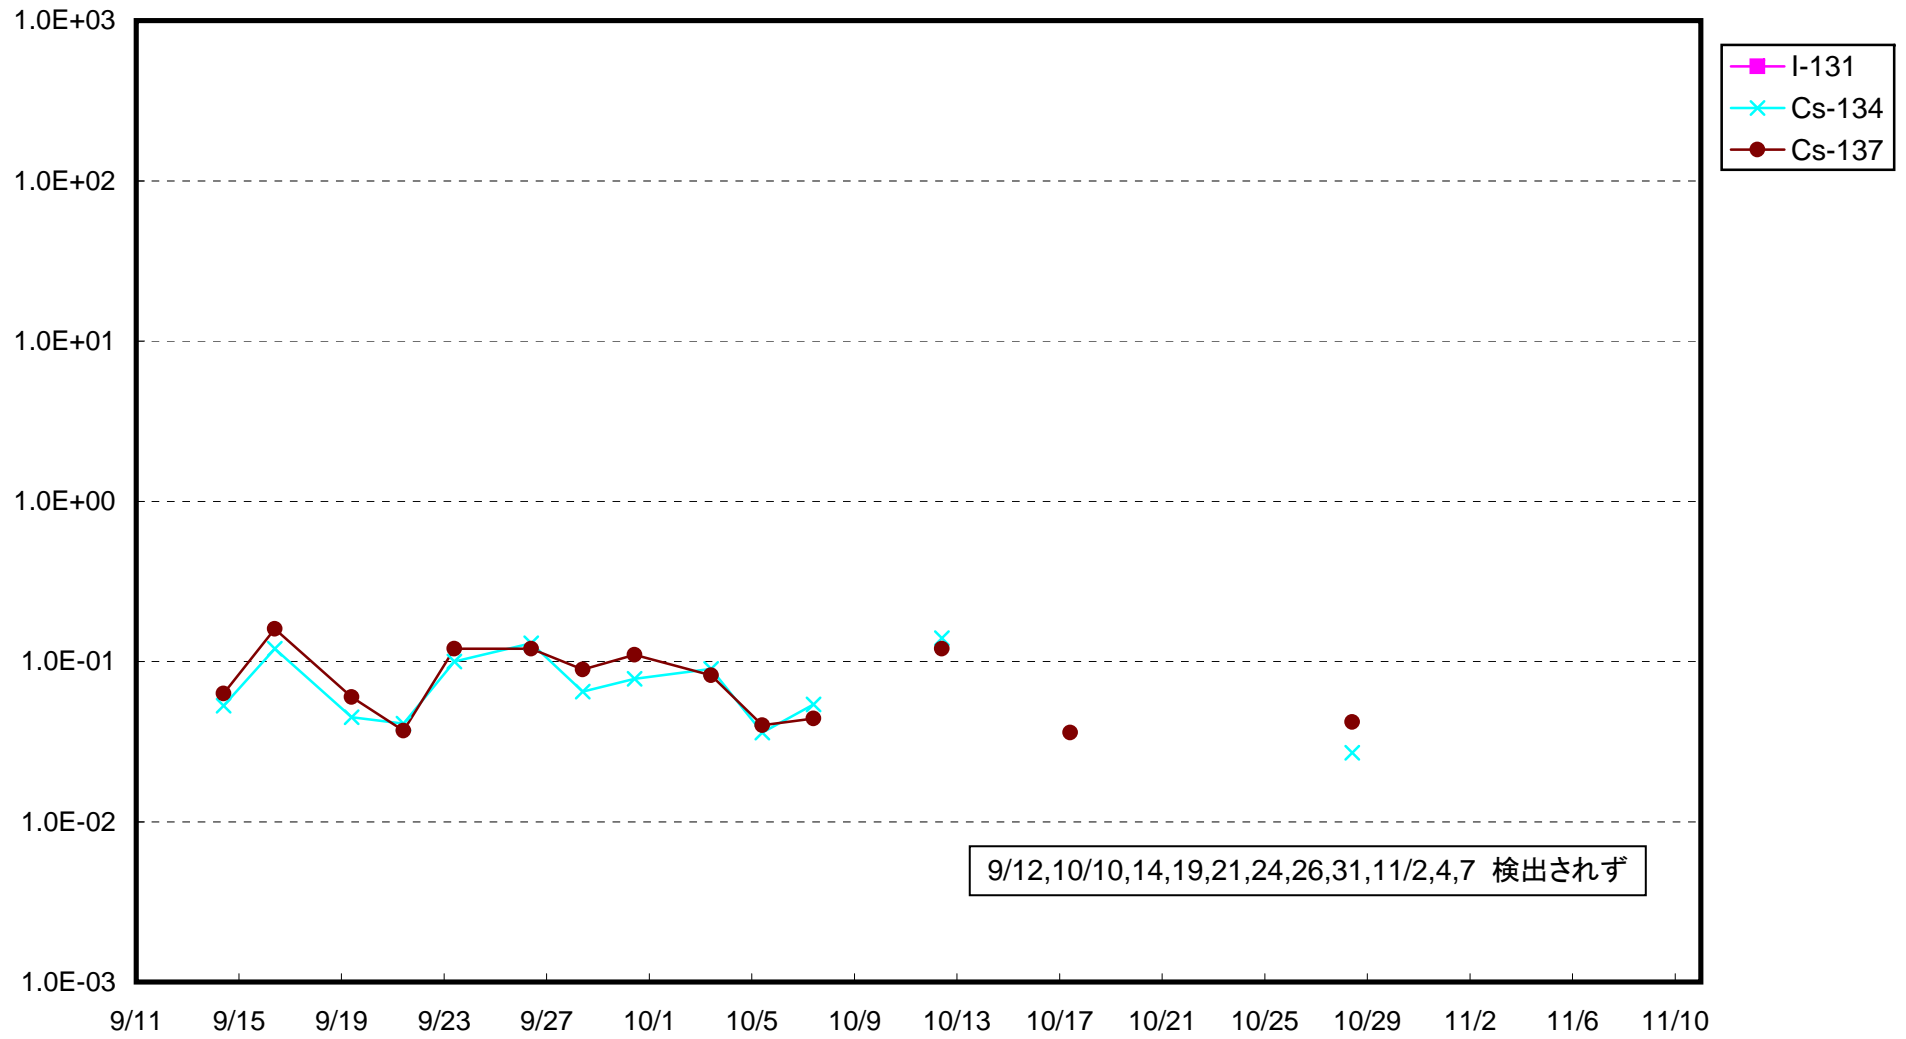

福島第一 1号機サブドレン放射能濃度(Bq/cm<sup>3</sup>)

福島第一 2号機サブドレン放射能濃度(Bq/cm<sup>3</sup>)

福島第一 3号機サブドレン放射能濃度(Bq/cm<sup>3</sup>)

福島第一 4号機サブドレン放射能濃度(Bq/cm<sup>3</sup>)

福島第一 5号機サブドレン放射能濃度(Bq/cm<sup>3</sup>)

福島第一 6号機サブドレン放射能濃度(Bq/cm<sup>3</sup>)