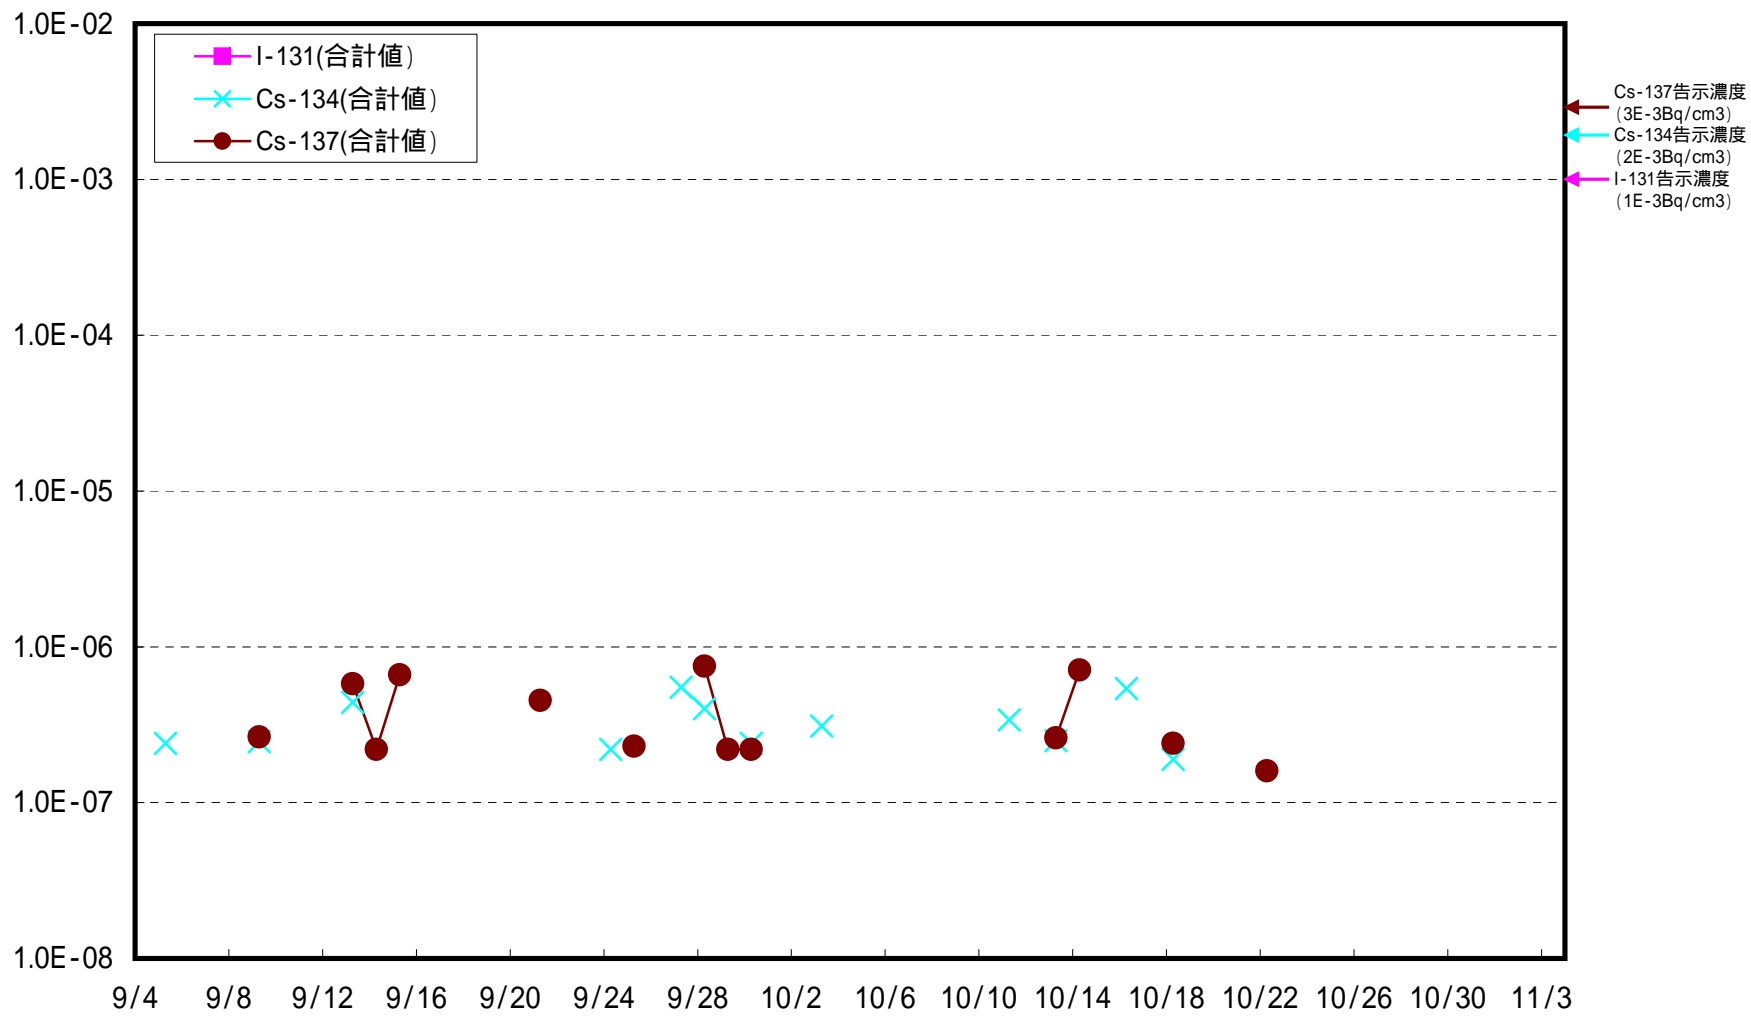

福島第一 西門 ダスト核種分析結果(Bq/cm³)

福島第一 MP - 1 ダスト核種分析結果(Bq/cm³)

福島第一 MP - 3 ダスト核種分析結果(Bq/cm³)

福島第一 MP - 8 ダスト核種分析結果(Bq/cm³)