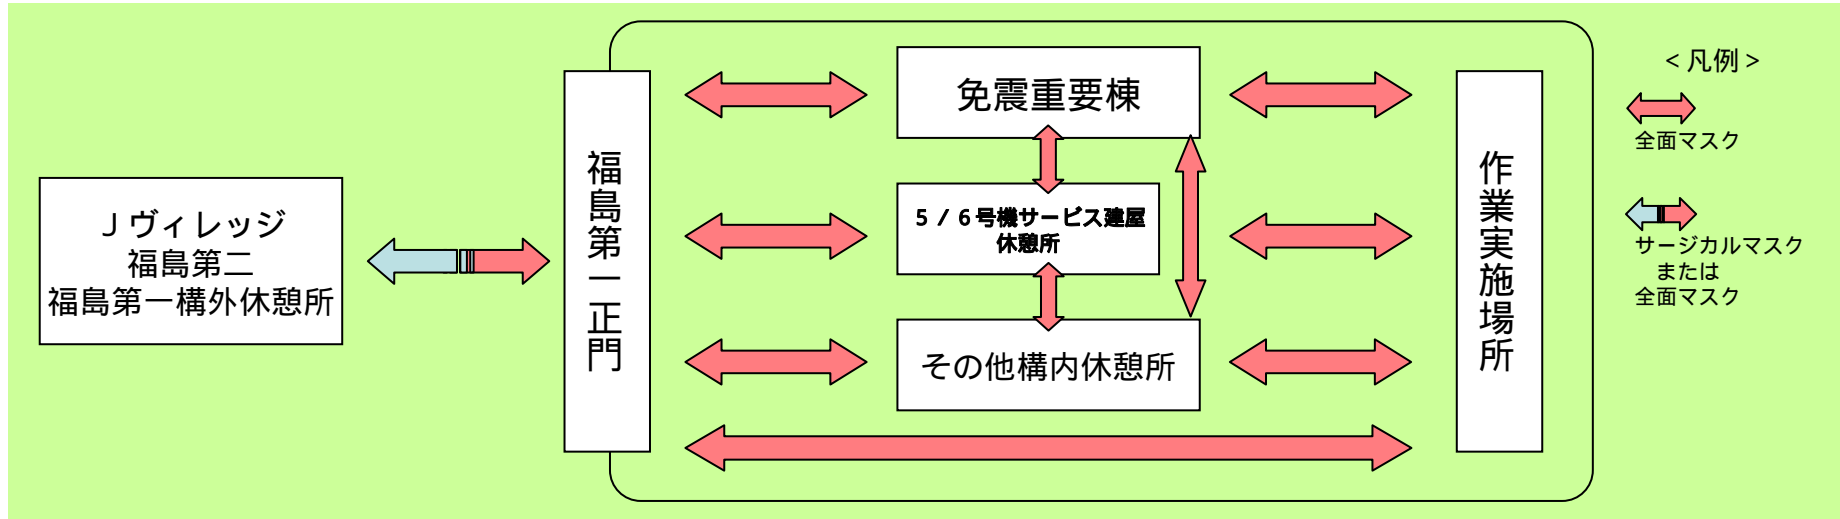

# 全面マスク着用の運用変更のイメージ（平成23年11月8日より運用開始）

現在の運用：福島第一原子力発電所構内全域で全面マスク（半面マスク含む）を着用

運用変更後：福島第一原子力発電所の免震重要棟または5 / 6号機サービス建屋休憩所に直行する場合の移動車両内および免震重要棟前・5 / 6号機サービス建屋休憩所前・正門付近における屋外では、**全面マスク着用が省略可能**