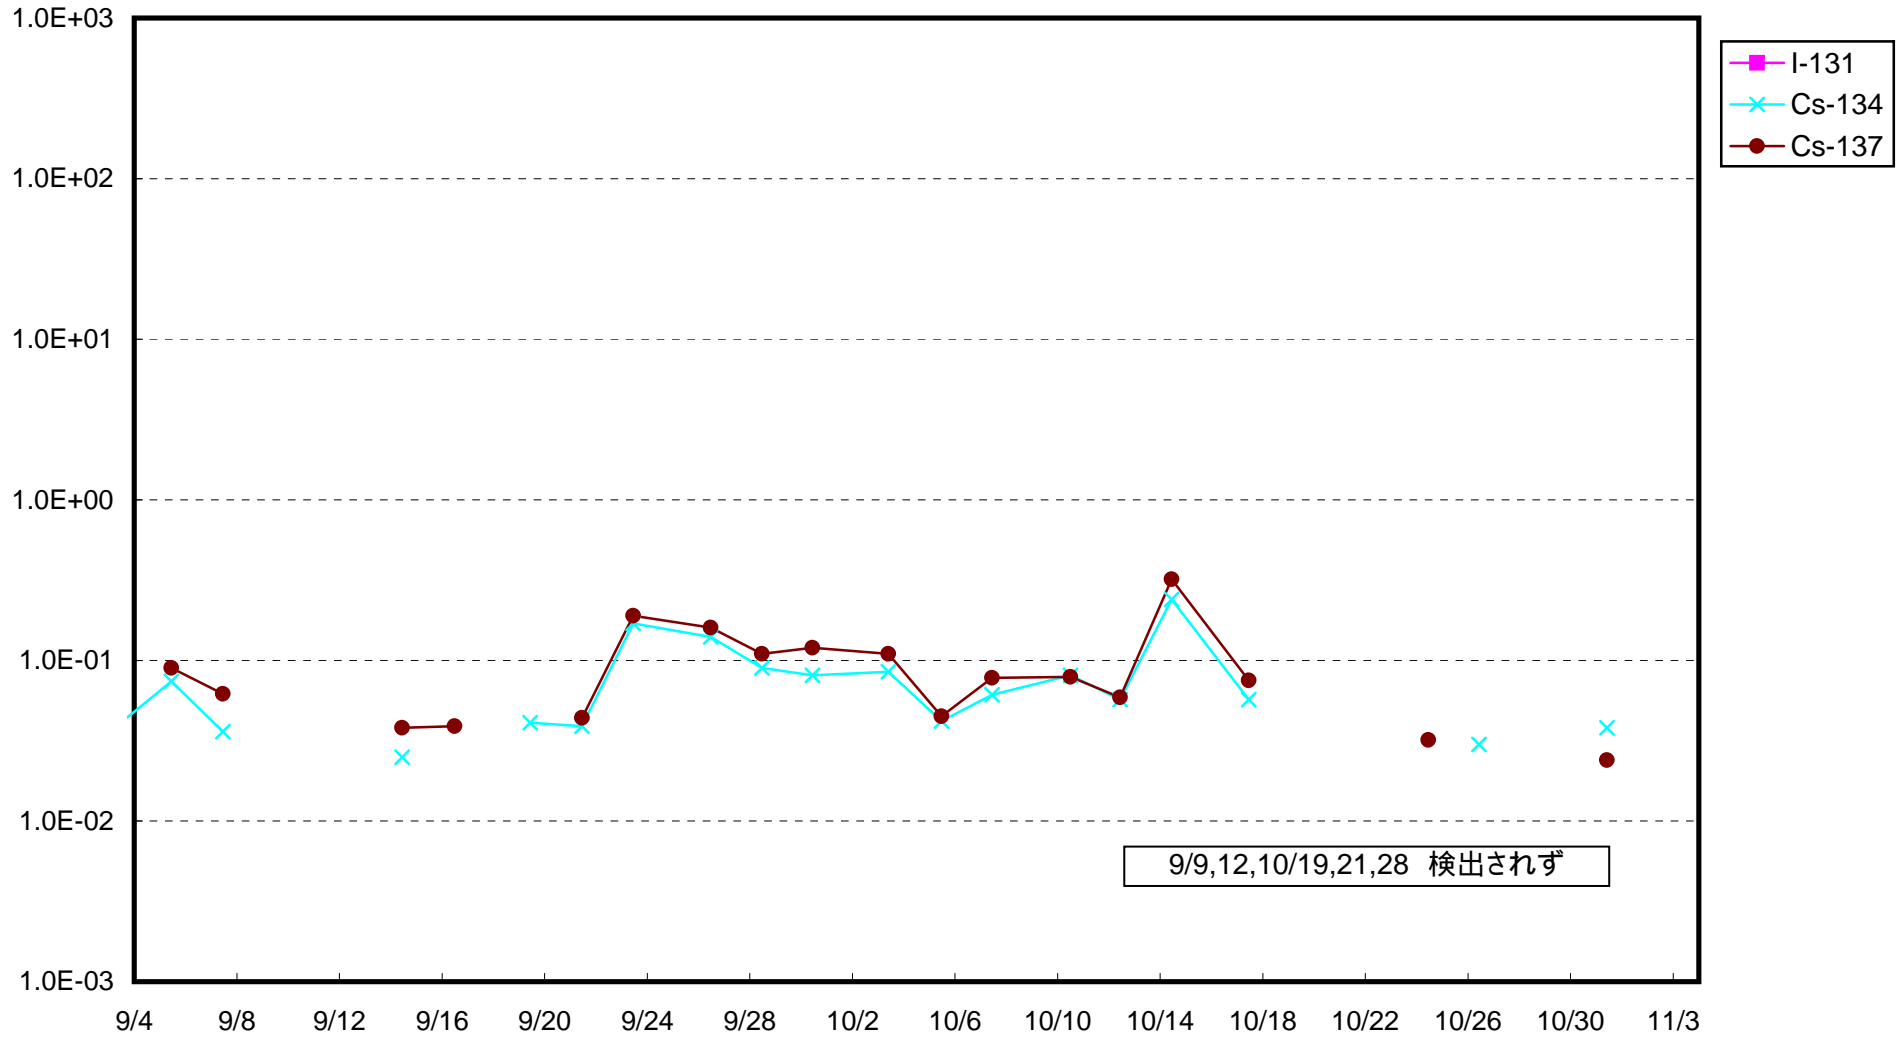

福島第一 1号機サブドレン放射能濃度 (Bq / cm<sup>3</sup>)

福島第一 2号機サブドレン放射能濃度 (Bq / cm<sup>3</sup>)

福島第一 3号機サブドレン放射能濃度 (Bq / cm<sup>3</sup>)

福島第一 4号機サブドレン放射能濃度 (Bq / cm<sup>3</sup>)

福島第一 5号機サブドレン放射能濃度 (Bq / cm<sup>3</sup>)

福島第一 6号機サブドレン放射能濃度 (Bq / cm<sup>3</sup>)

福島第一 構内深井戸放射能濃度 (Bq / cm<sup>3</sup>)