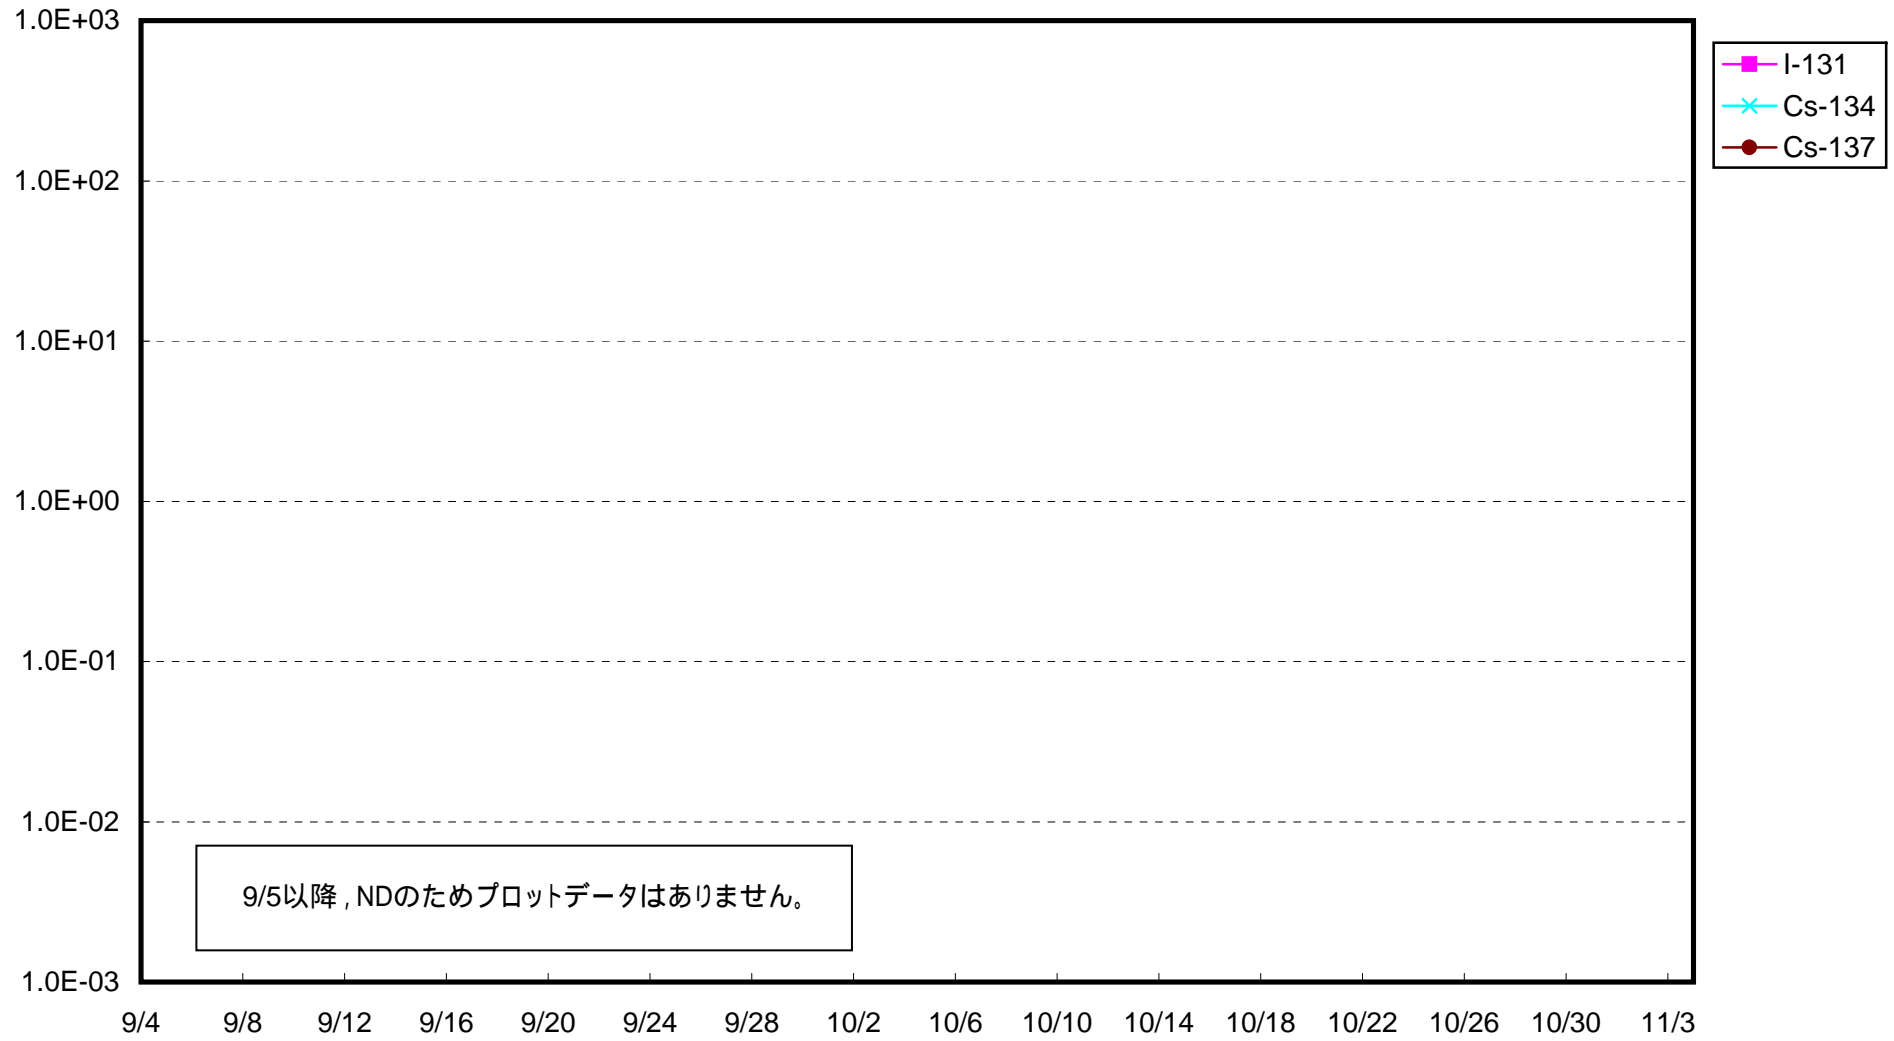

福島第一 1号機サブドレン放射能濃度 (Bq / cm<sup>3</sup>)

福島第一 2号機サブドレン放射能濃度 (Bq / cm<sup>3</sup>)

福島第一 3号機サブドレン放射能濃度 (Bq / cm<sup>3</sup>)

福島第一 4号機サブドレン放射能濃度 (Bq / cm<sup>3</sup>)

福島第一 5号機サブドレン放射能濃度 (Bq / cm<sup>3</sup>)

福島第一 6号機サブドレン放射能濃度 (Bq / cm<sup>3</sup>)

福島第一 構内深井戸放射能濃度 (Bq / cm<sup>3</sup>)