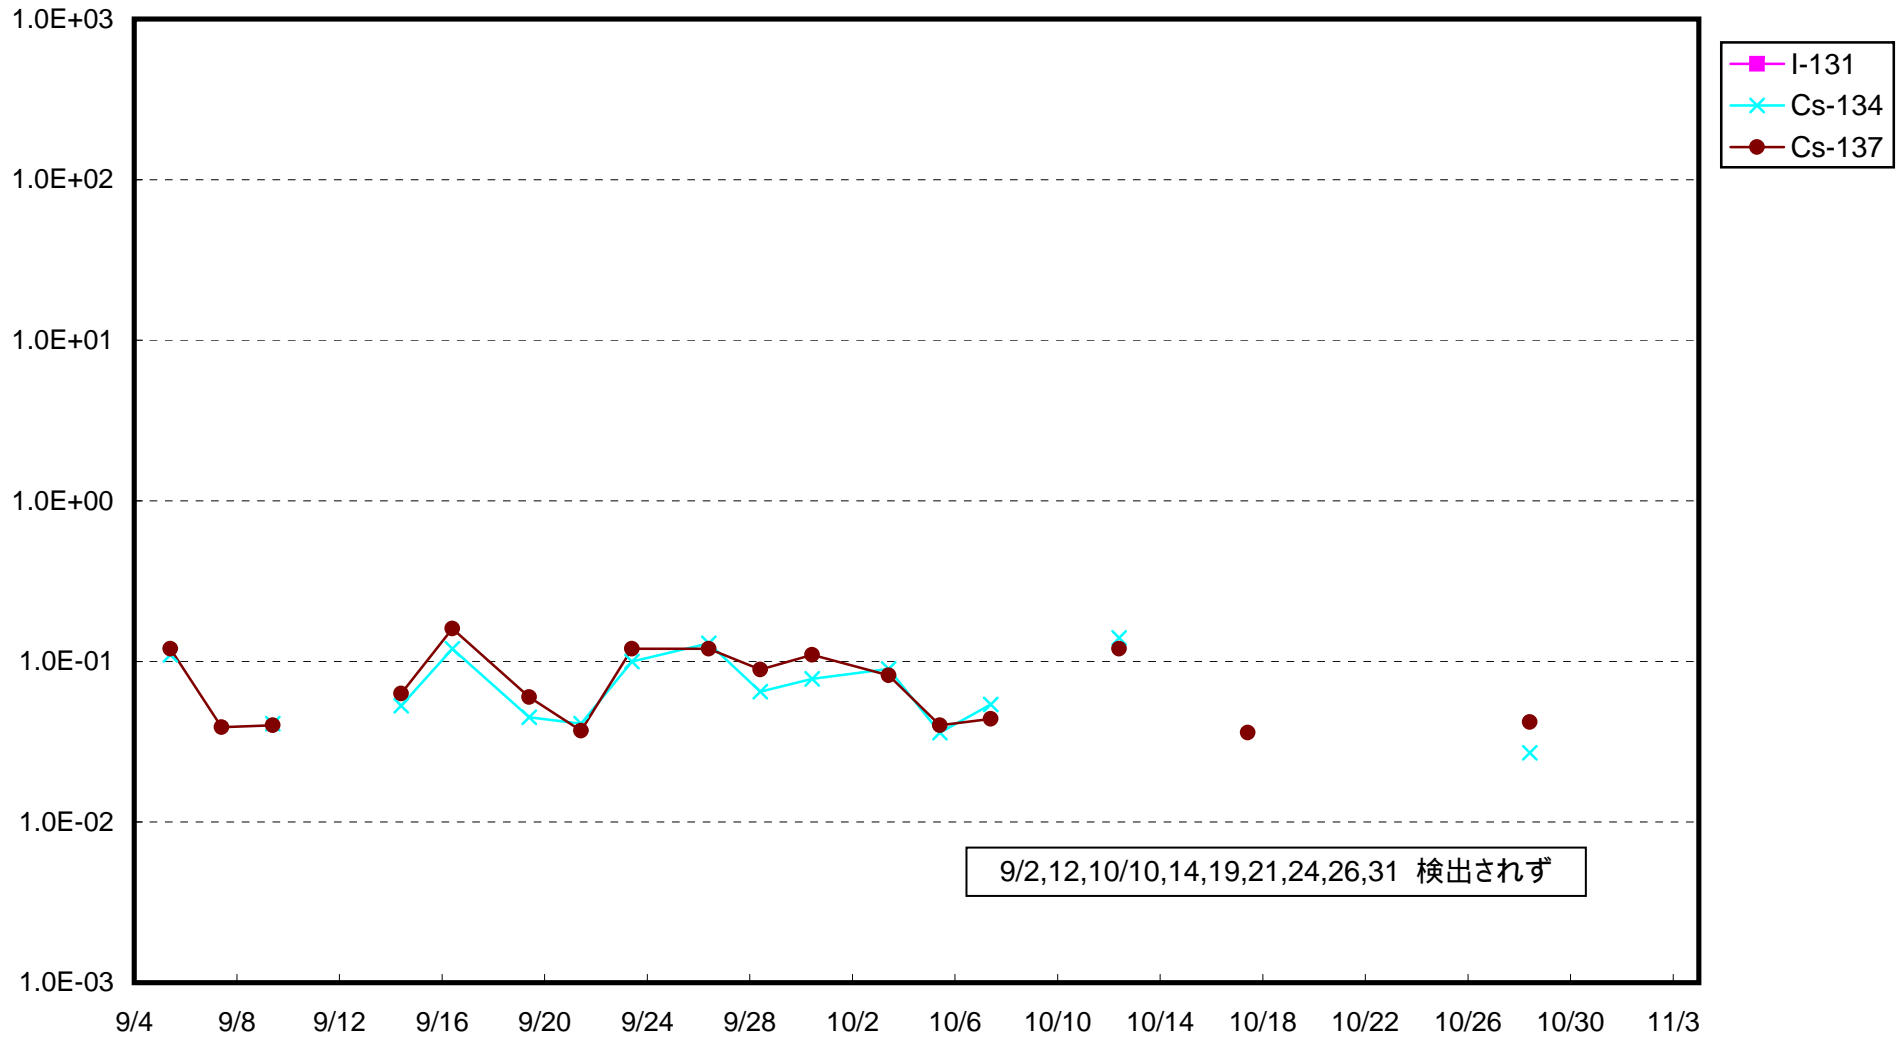

福島第一 1号機サブドレン放射能濃度 (Bq / cm<sup>3</sup>)

福島第一 2号機サブドレン放射能濃度 (Bq / cm<sup>3</sup>)

福島第一 3号機サブドレン放射能濃度 (Bq / cm<sup>3</sup>)

福島第一 4号機サブドレン放射能濃度 (Bq / cm<sup>3</sup>)

福島第一 5号機サブドレン放射能濃度 (Bq / cm<sup>3</sup>)

福島第一 6号機サブドレン放射能濃度 (Bq / cm<sup>3</sup>)

福島第一 構内深井戸放射能濃度 (Bq / cm<sup>3</sup>)