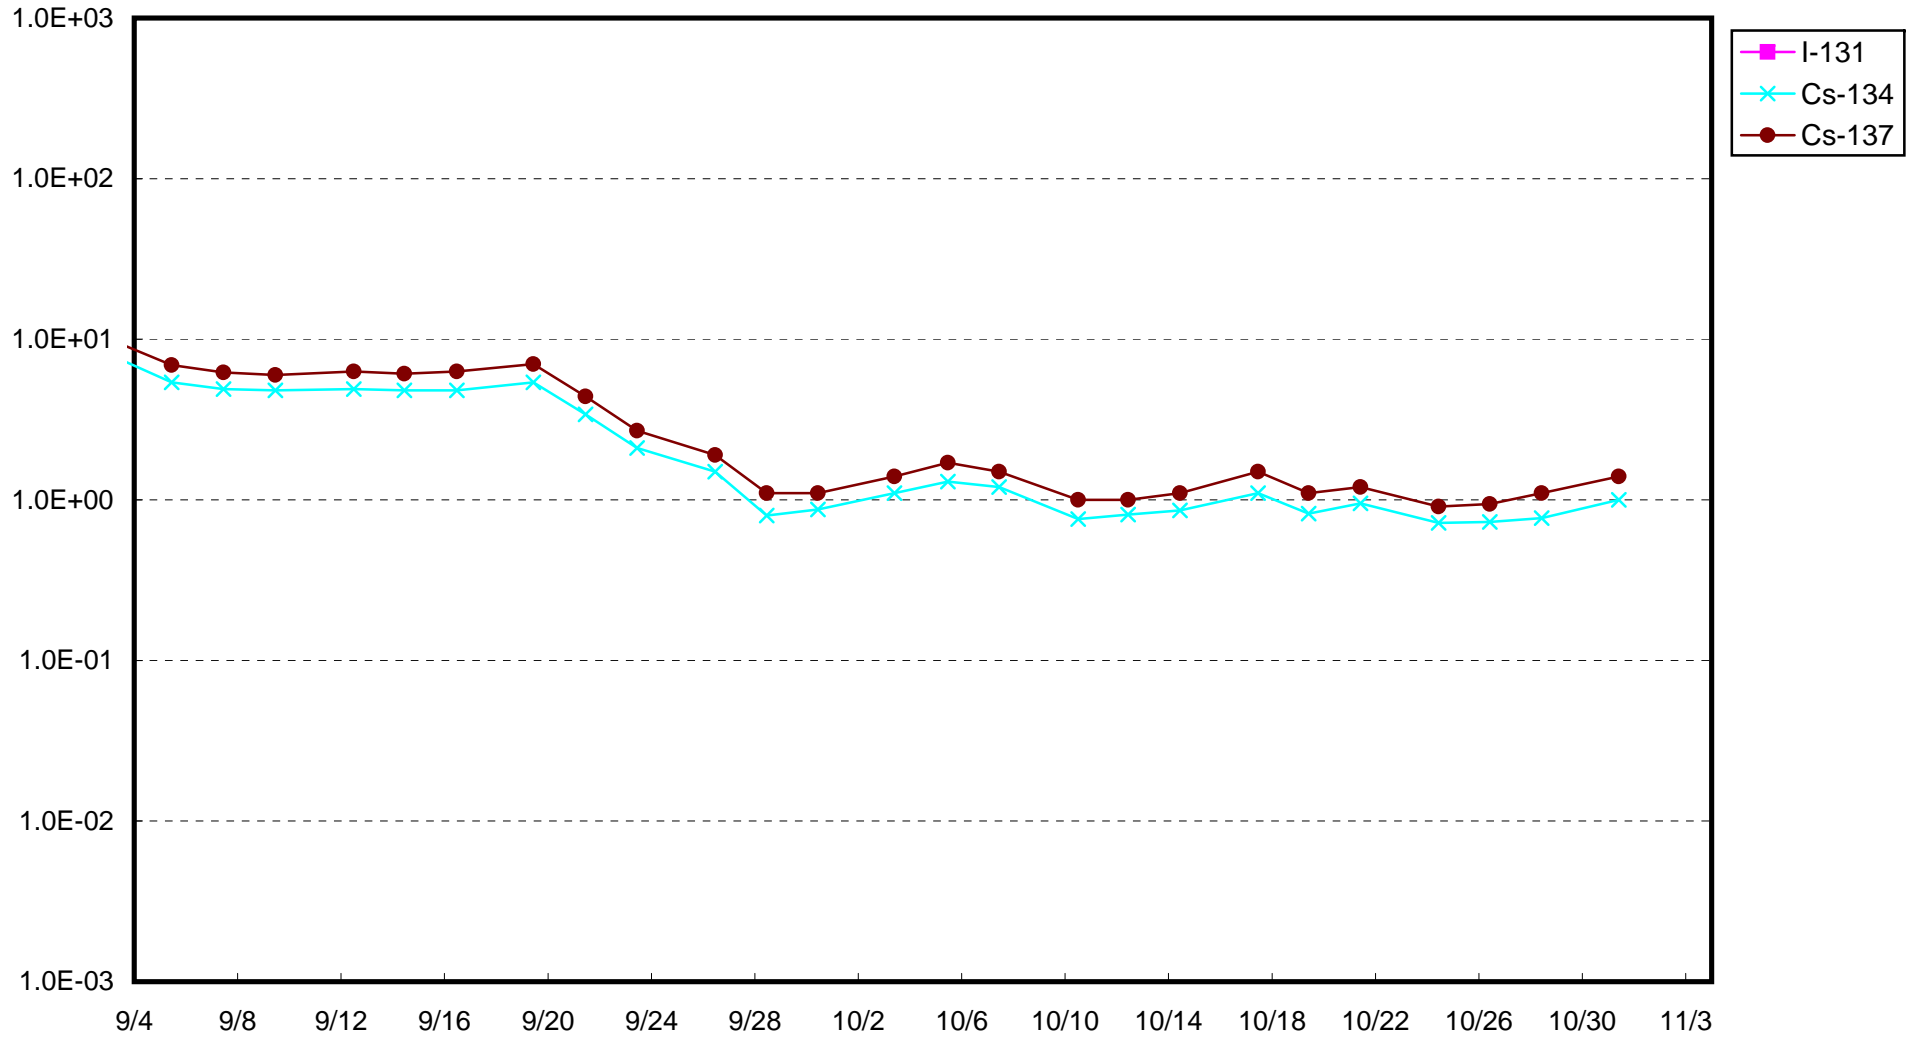

福島第一 1号機サブドレン放射能濃度 (Bq / cm<sup>3</sup>)

福島第一 2号機サブドレン放射能濃度 (Bq / cm<sup>3</sup>)

福島第一 3号機サブドレン放射能濃度 (Bq / cm<sup>3</sup>)

福島第一 4号機サブドレン放射能濃度 (Bq / cm<sup>3</sup>)

福島第一 5号機サブドレン放射能濃度 (Bq / cm<sup>3</sup>)

福島第一 6号機サブドレン放射能濃度 (Bq / cm<sup>3</sup>)

福島第一 構内深井戸放射能濃度 (Bq / cm<sup>3</sup>)