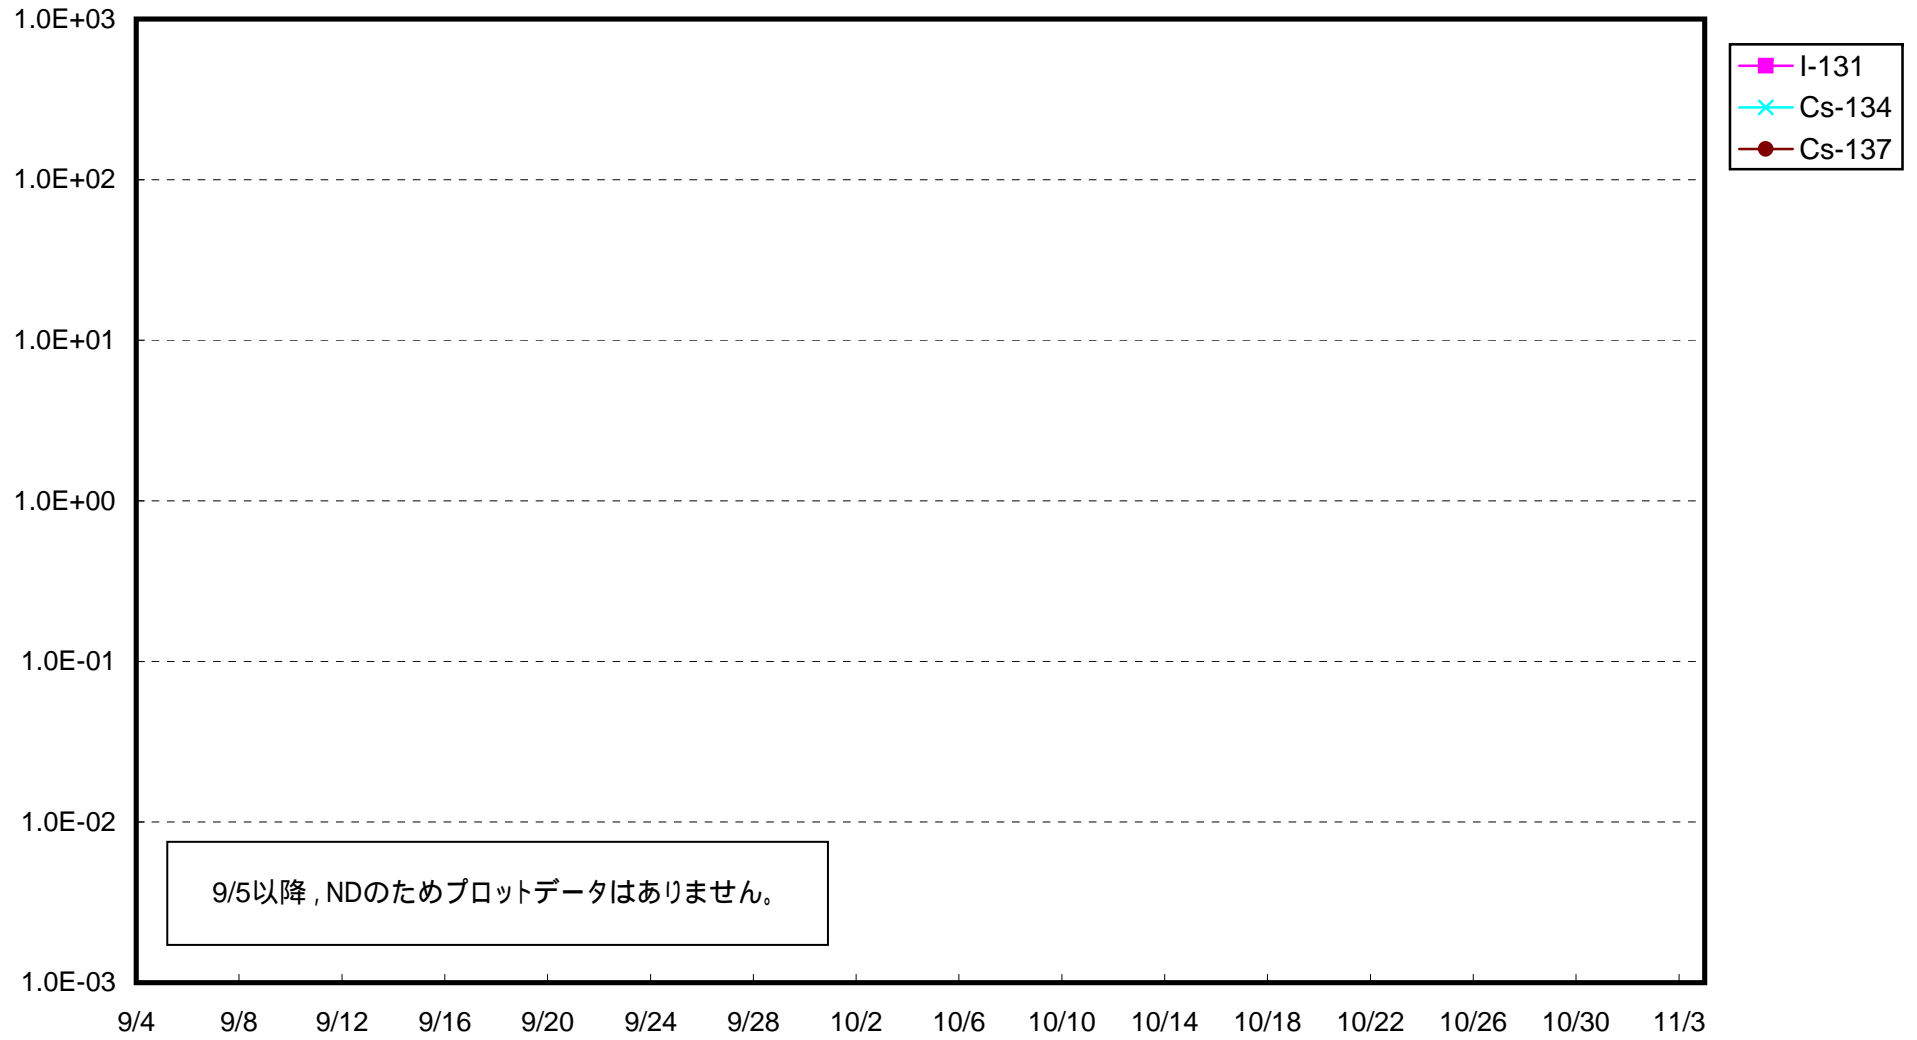

福島第一 1号機サブドレン放射能濃度 (Bq / cm<sup>3</sup>)

福島第一 2号機サブドレン放射能濃度 (Bq / cm<sup>3</sup>)

福島第一 3号機サブドレン放射能濃度 (Bq / cm<sup>3</sup>)

福島第一 4号機サブドレン放射能濃度 (Bq / cm<sup>3</sup>)

福島第一 5号機サブドレン放射能濃度 (Bq / cm<sup>3</sup>)

福島第一 6号機サブドレン放射能濃度 (Bq / cm<sup>3</sup>)

福島第一 構内深井戸放射能濃度 (Bq / cm<sup>3</sup>)