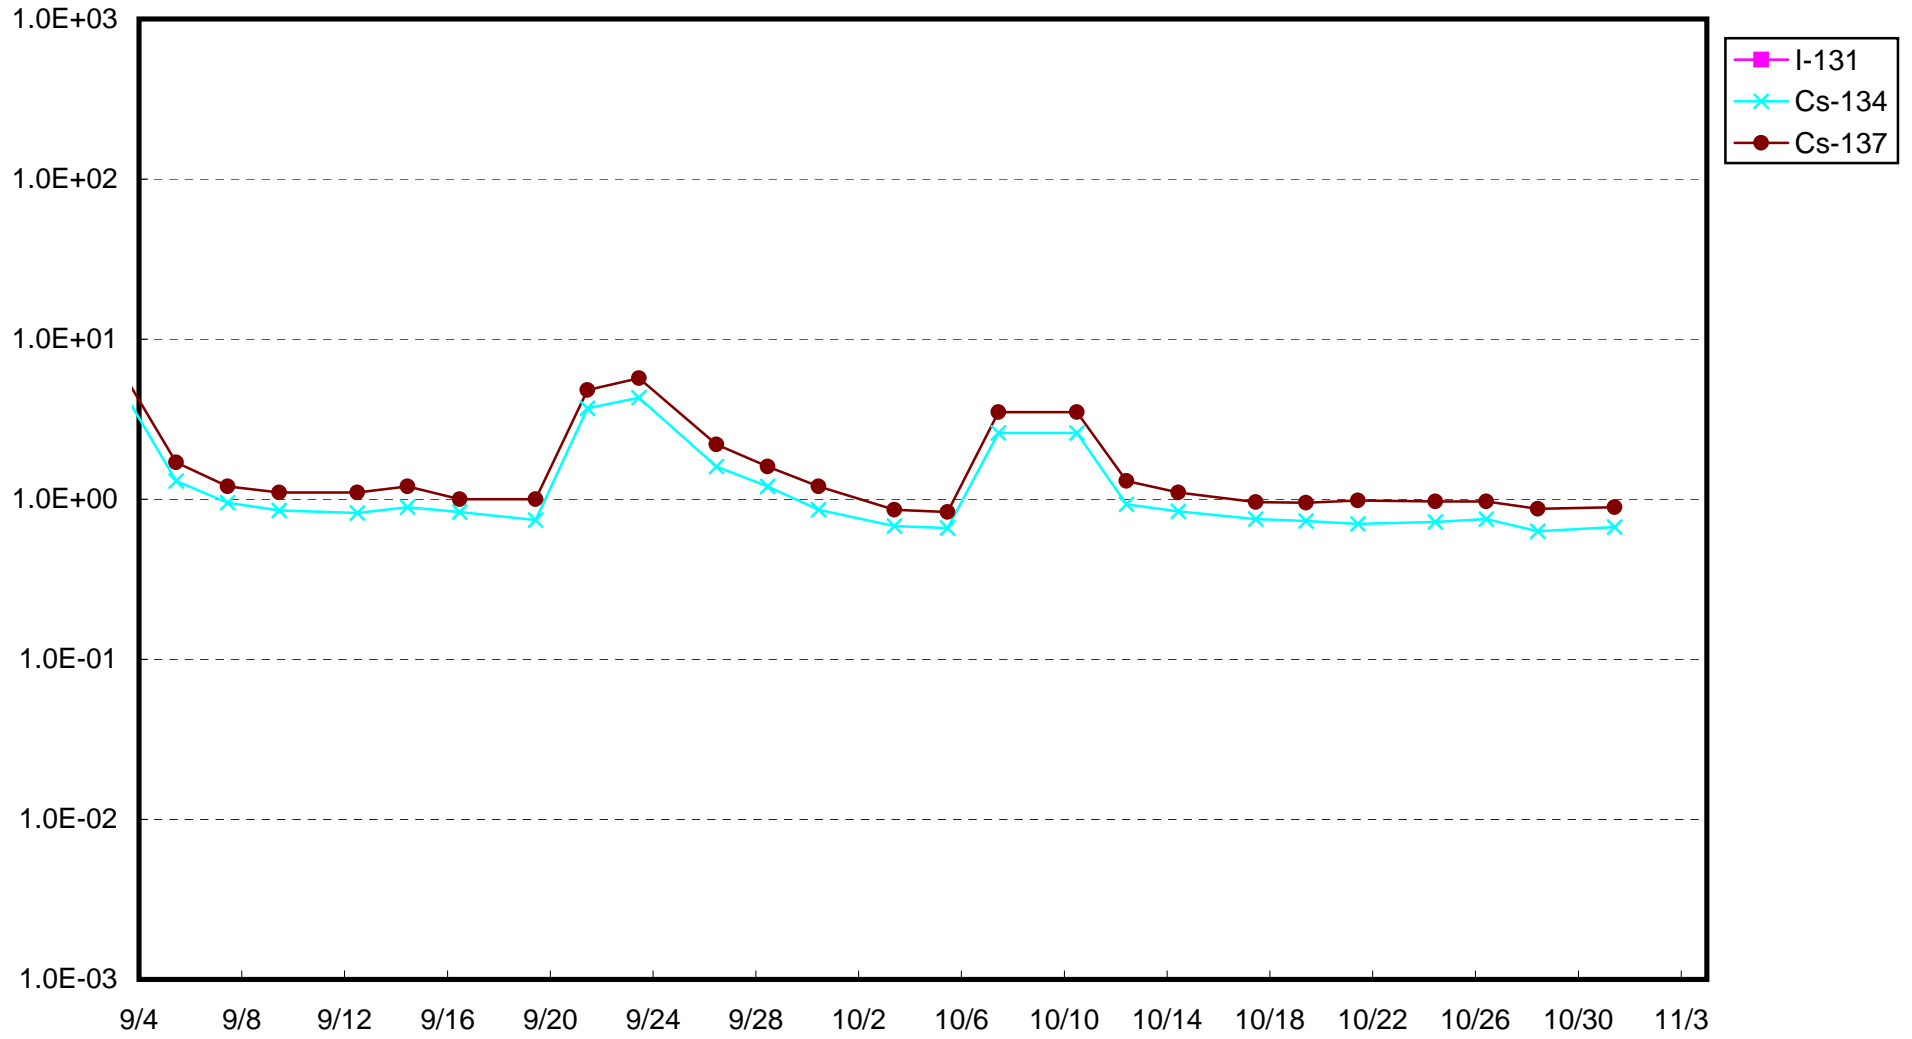

福島第一 1号機サブドレン放射能濃度 (Bq / cm<sup>3</sup>)

福島第一 2号機サブドレン放射能濃度 (Bq / cm<sup>3</sup>)

福島第一 3号機サブドレン放射能濃度 (Bq / cm<sup>3</sup>)

福島第一 4号機サブドレン放射能濃度 (Bq / cm<sup>3</sup>)

福島第一 5号機サブドレン放射能濃度 (Bq / cm<sup>3</sup>)

福島第一 6号機サブドレン放射能濃度 (Bq / cm<sup>3</sup>)

福島第一 構内深井戸放射能濃度 (Bq / cm<sup>3</sup>)