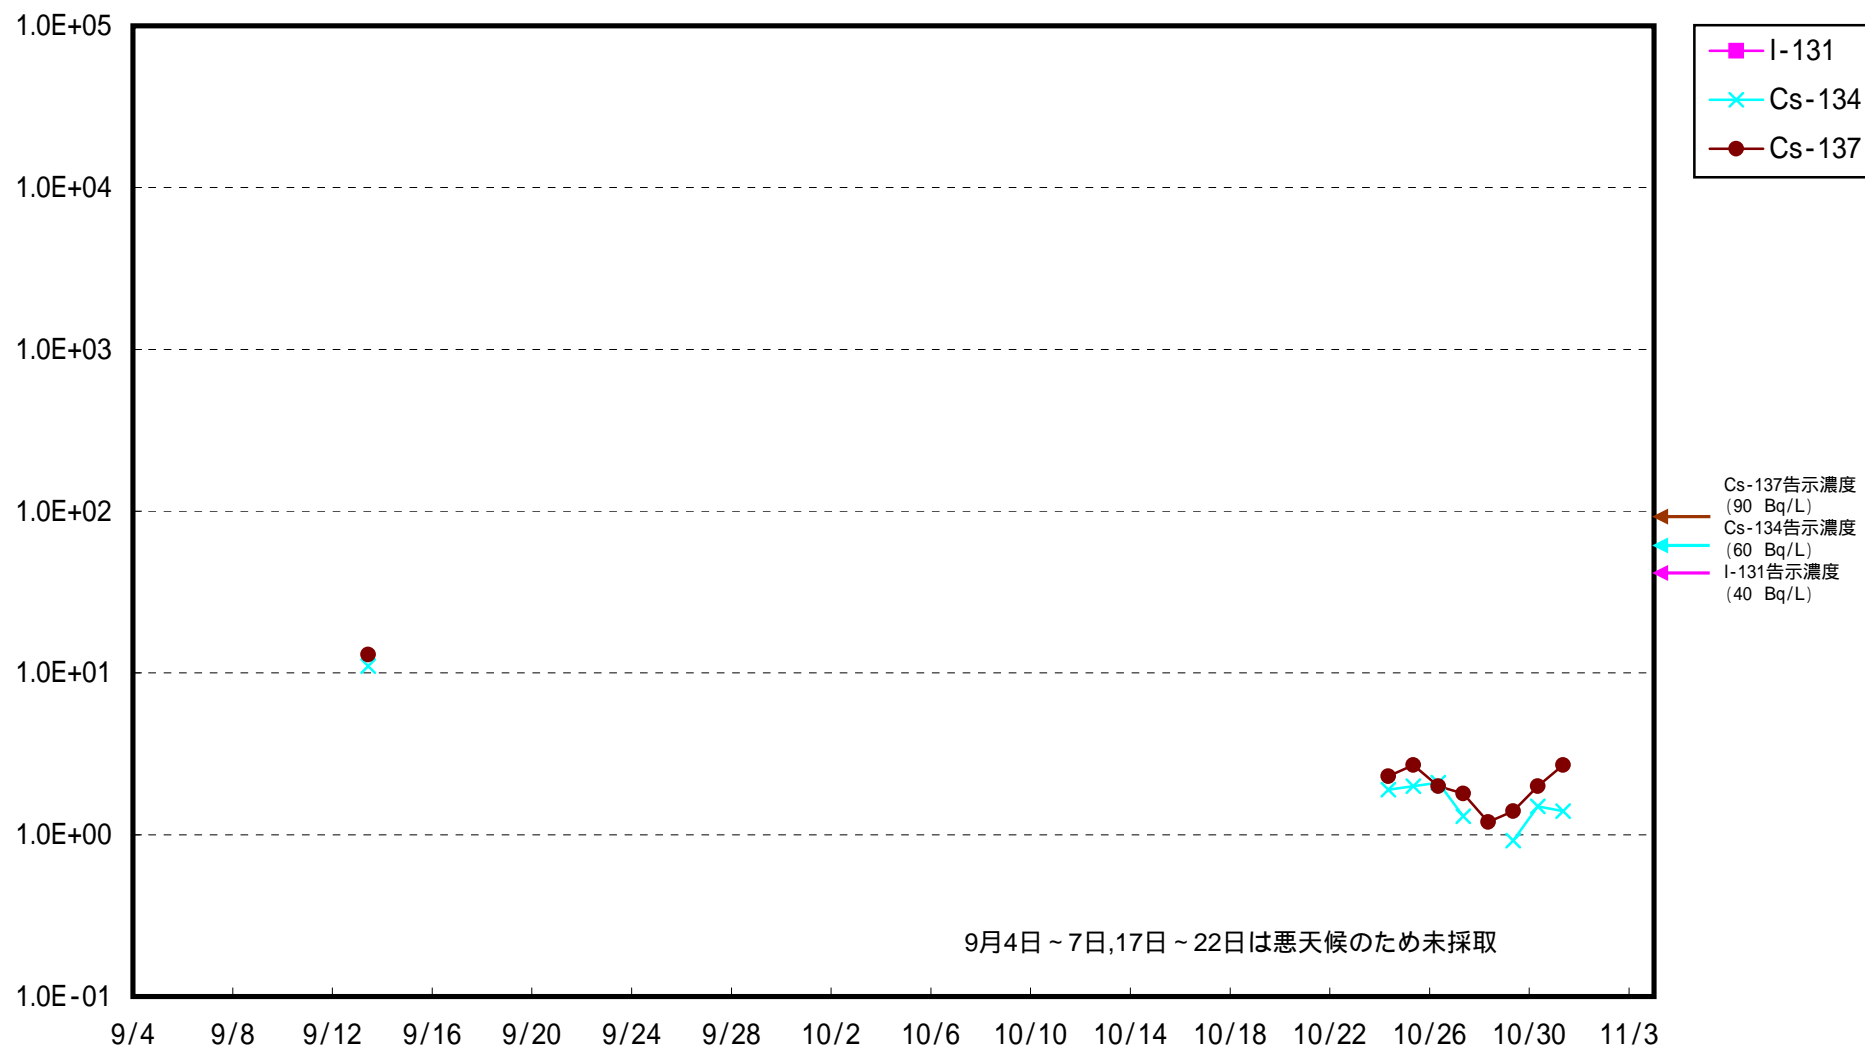

# 海水放射能濃度 (Bq / L)

福島第一 5,6号機放水口北側 海水放射能濃度 (Bq / L)

福島第一 南放水口付近 海水放射能濃度 (Bq / L)

福島第二 北放水口付近 海水放射能濃度 (Bq / L)

福島第二 岩沢海岸付近 海水放射能濃度 (Bq / L)