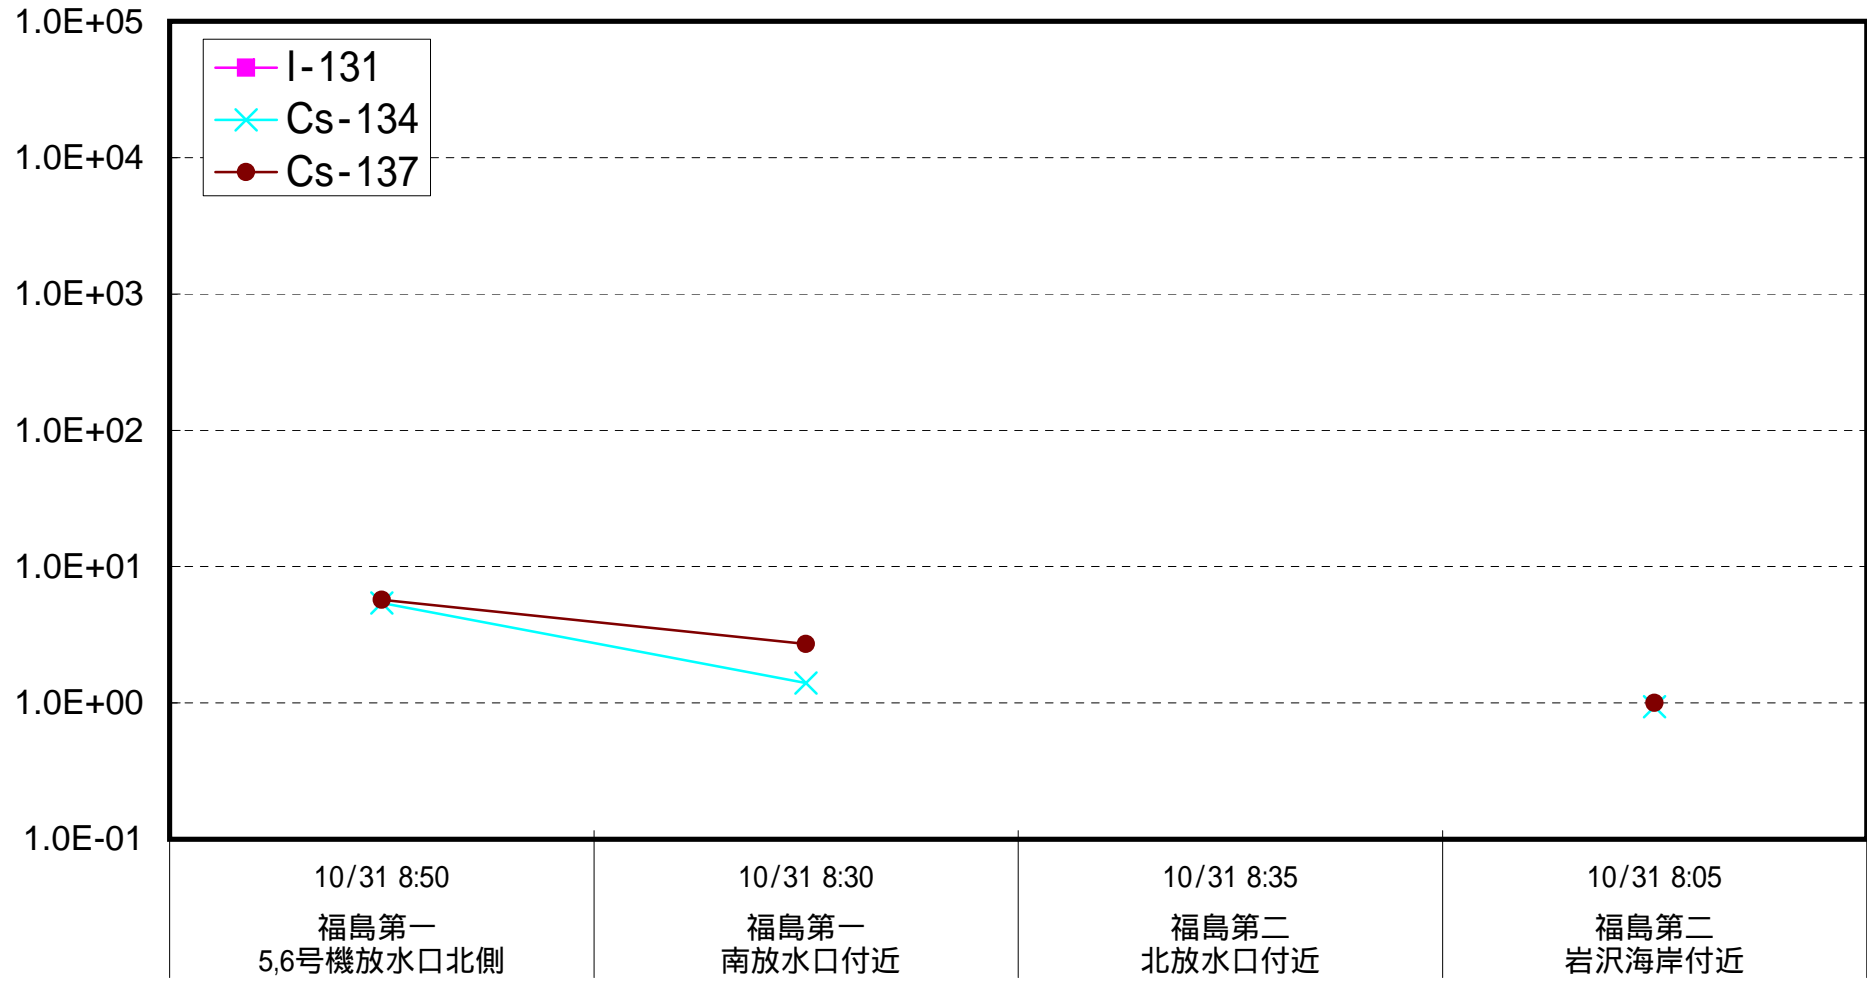

# 海水放射能濃度 (Bq / L)

福島第一 5,6号機放水口北側 海水放射能濃度 (Bq / L)

福島第一 南放水口付近 海水放射能濃度 (Bq / L)

福島第二 北放水口付近 海水放射能濃度 (Bq / L)

福島第二 岩沢海岸付近 海水放射能濃度 (Bq / L)