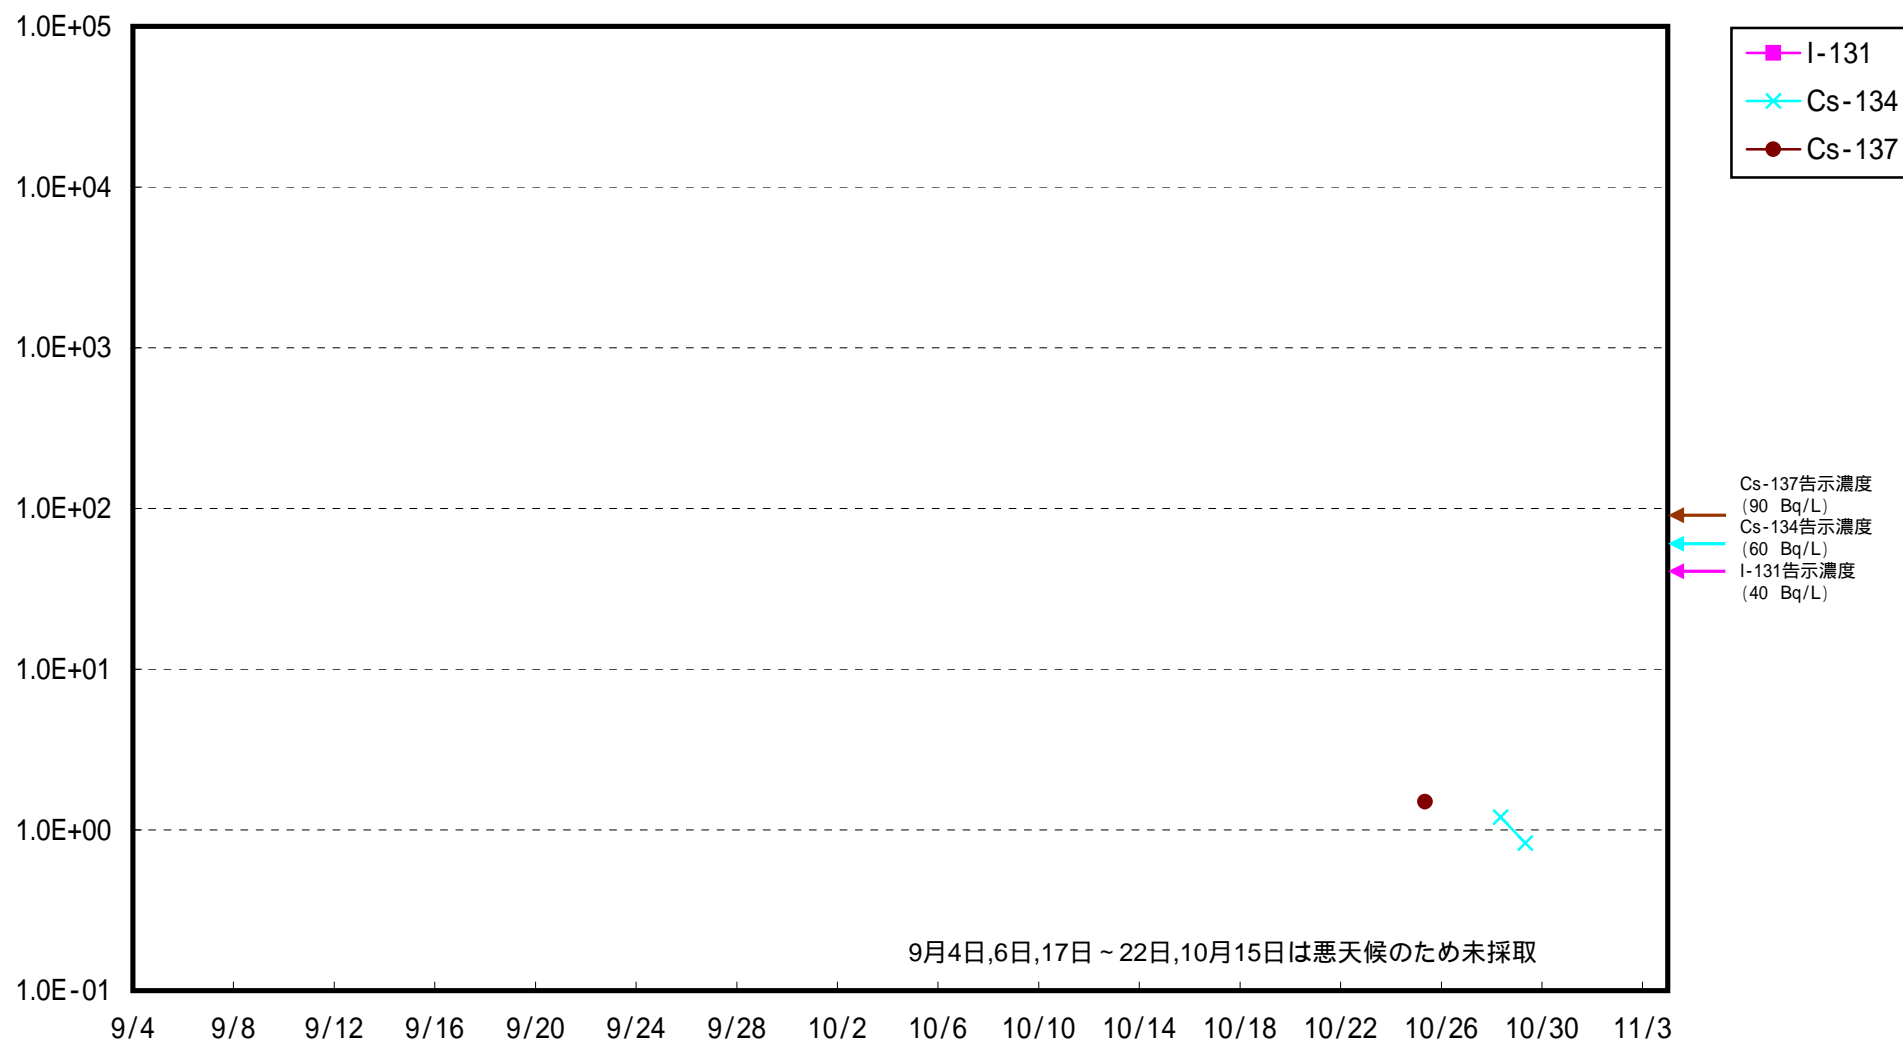

# 海水放射能濃度 (Bq / L)

福島第一 5,6号機放水口北側 海水放射能濃度 (Bq / L)

福島第一 南放水口付近 海水放射能濃度 (Bq / L)

福島第二 北放水口付近 海水放射能濃度 (Bq / L)

福島第二 岩沢海岸付近 海水放射能濃度 (Bq / L)