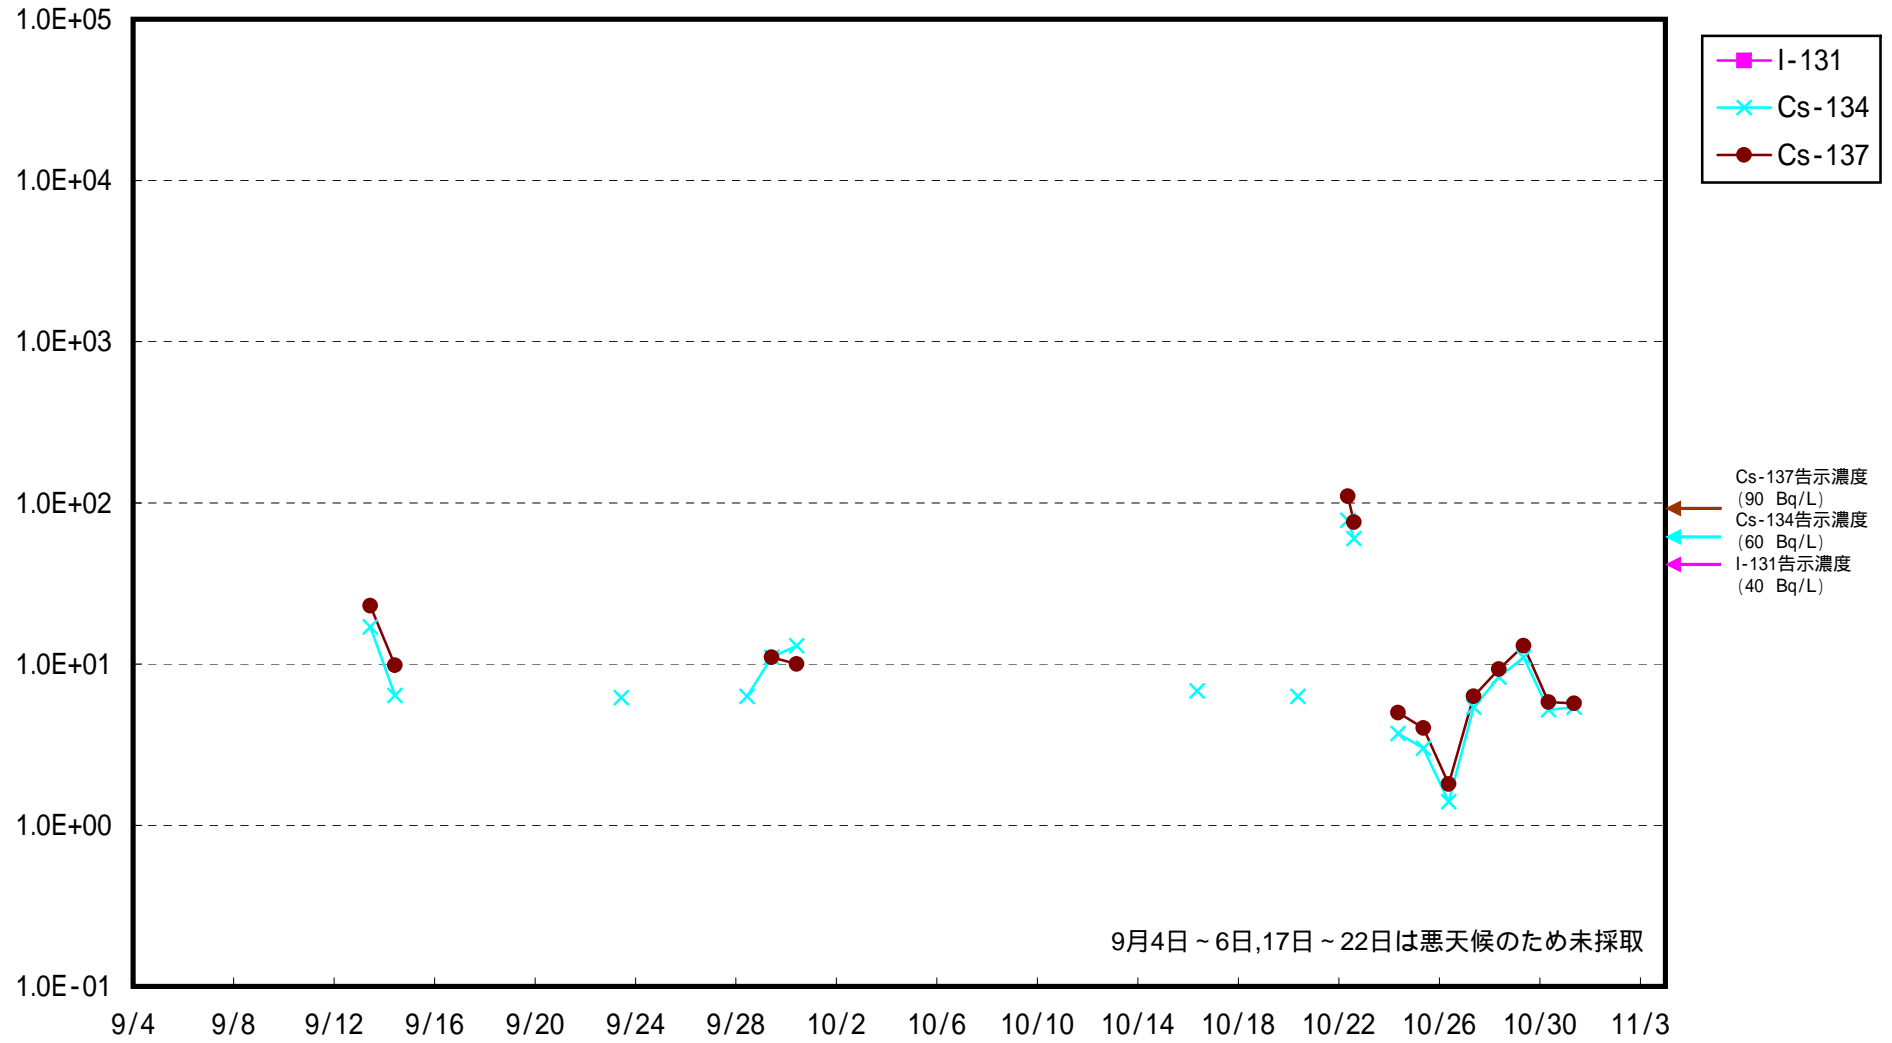

# 海水放射能濃度 (Bq / L)

福島第一 5,6号機放水口北側 海水放射能濃度 (Bq / L)

福島第一 南放水口付近 海水放射能濃度 (Bq / L)

福島第二 北放水口付近 海水放射能濃度 (Bq / L)

福島第二 岩沢海岸付近 海水放射能濃度 (Bq / L)