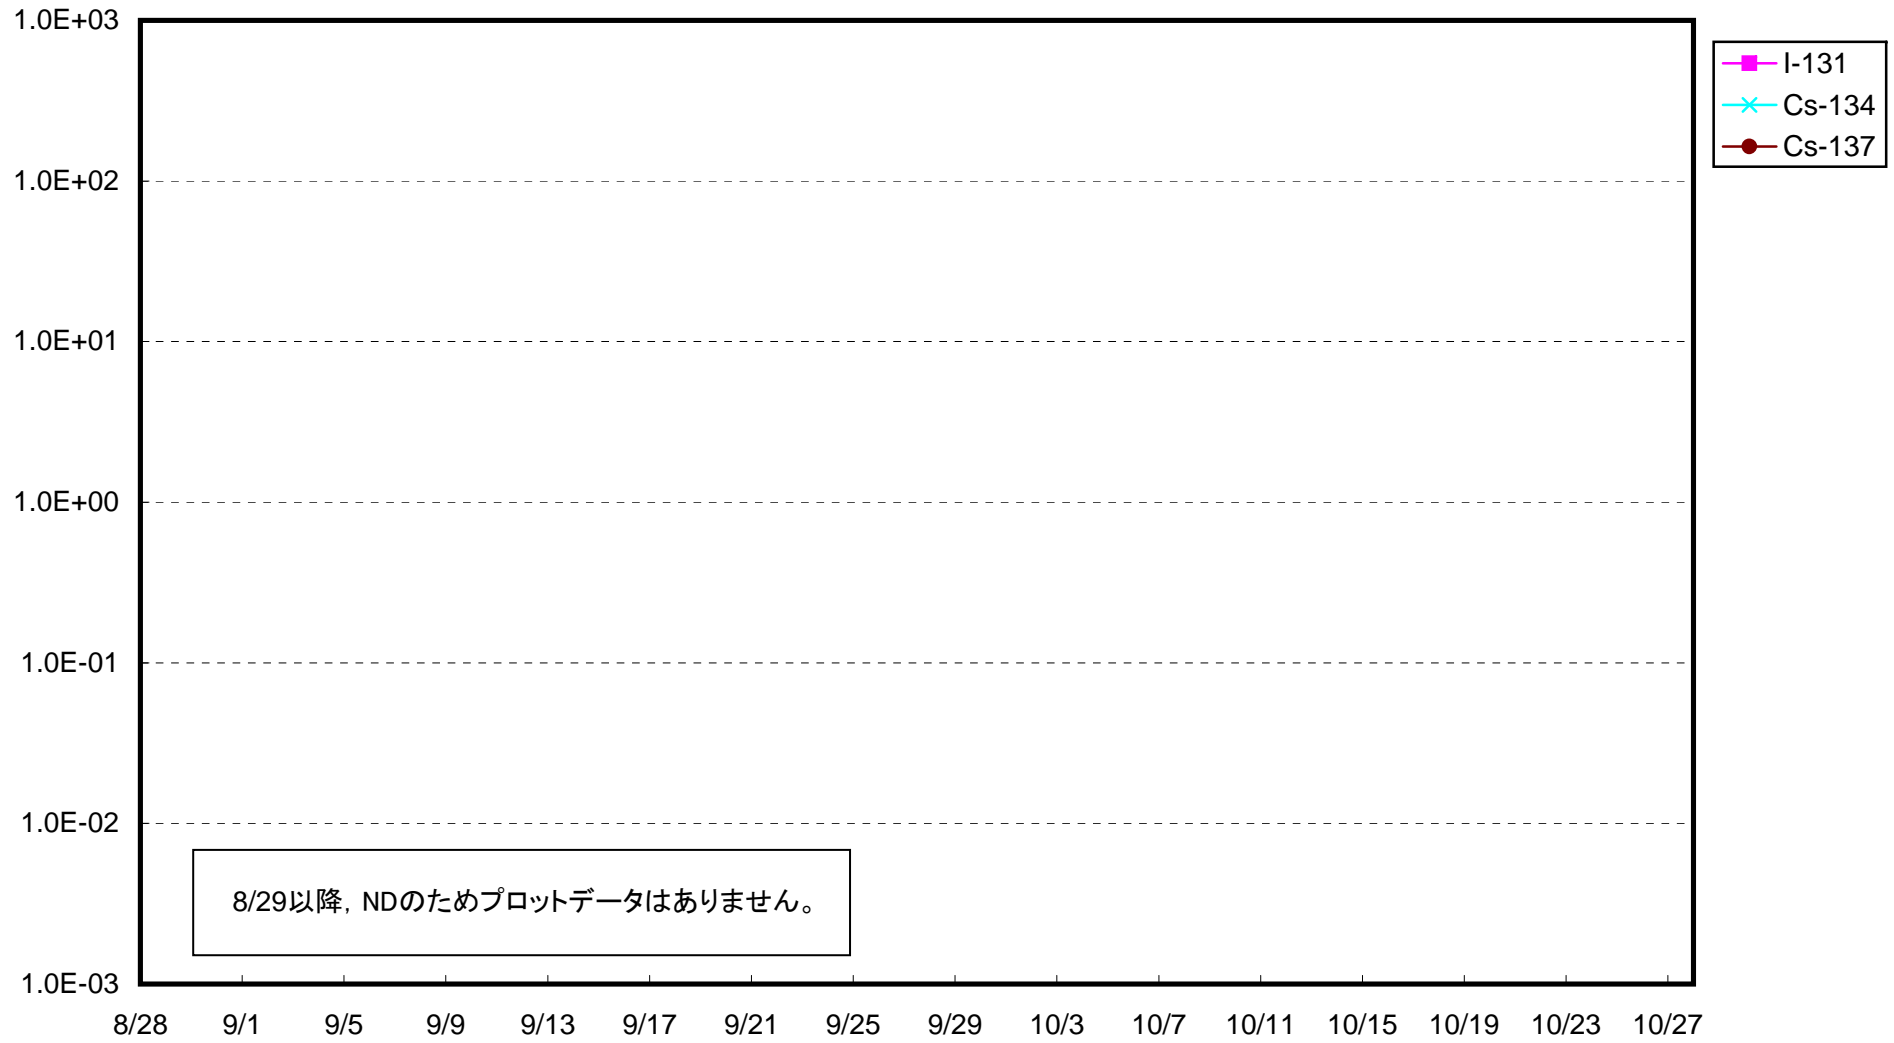

福島第一 1号機サブドレン放射能濃度(Bq/cm³)

福島第一 2号機サブドレン放射能濃度(Bq/cm³)

福島第一 3号機サブドレン放射能濃度(Bq/cm³)

福島第一 4号機サブドレン放射能濃度(Bq/cm³)

福島第一 5号機サブドレン放射能濃度(Bq/cm³)

福島第一 6号機サブドレン放射能濃度(Bq/cm³)

福島第一 構内深井戸放射能濃度 (Bq/cm³)