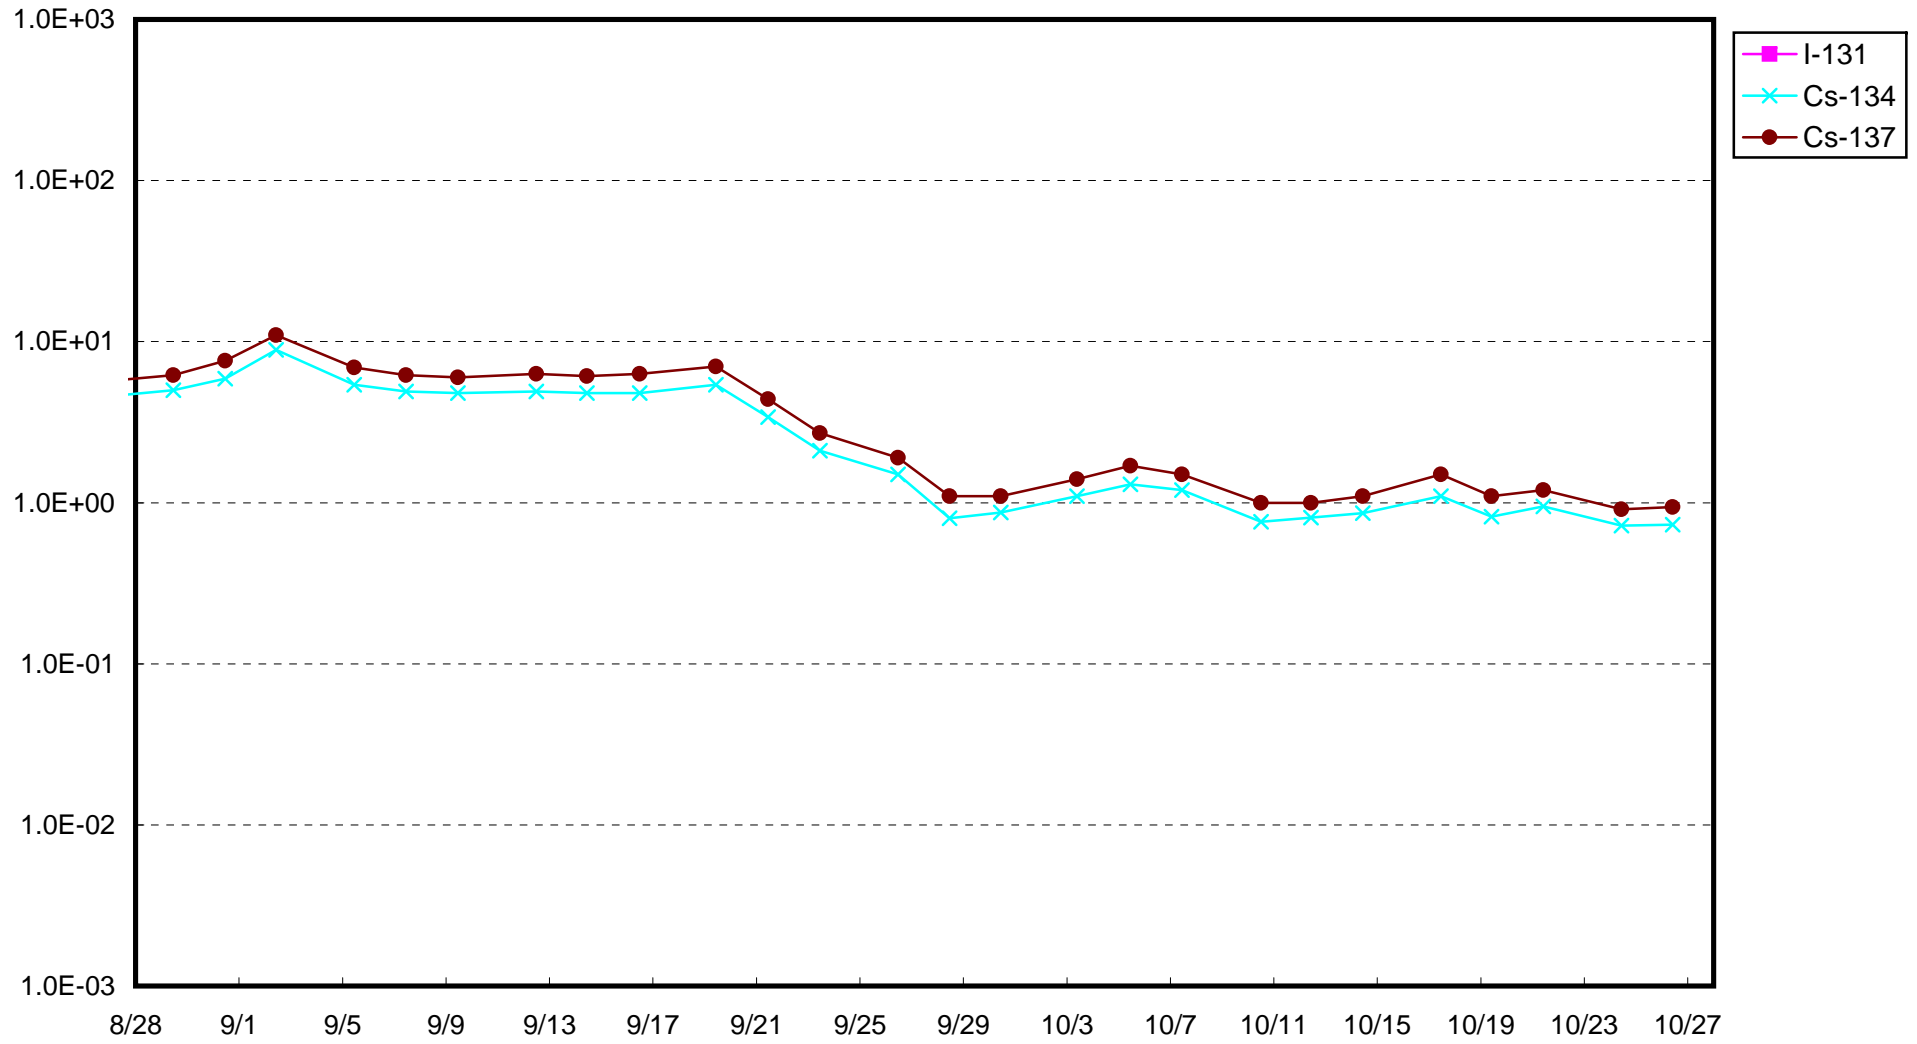

福島第一 1号機サブドレン放射能濃度(Bq/cm³)

福島第一 2号機サブドレン放射能濃度(Bq/cm³)

福島第一 3号機サブドレン放射能濃度(Bq/cm³)

福島第一 4号機サブドレン放射能濃度(Bq/cm³)

福島第一 5号機サブドレン放射能濃度(Bq/cm³)

福島第一 6号機サブドレン放射能濃度(Bq/cm³)

福島第一 構内深井戸放射能濃度 (Bq/cm³)