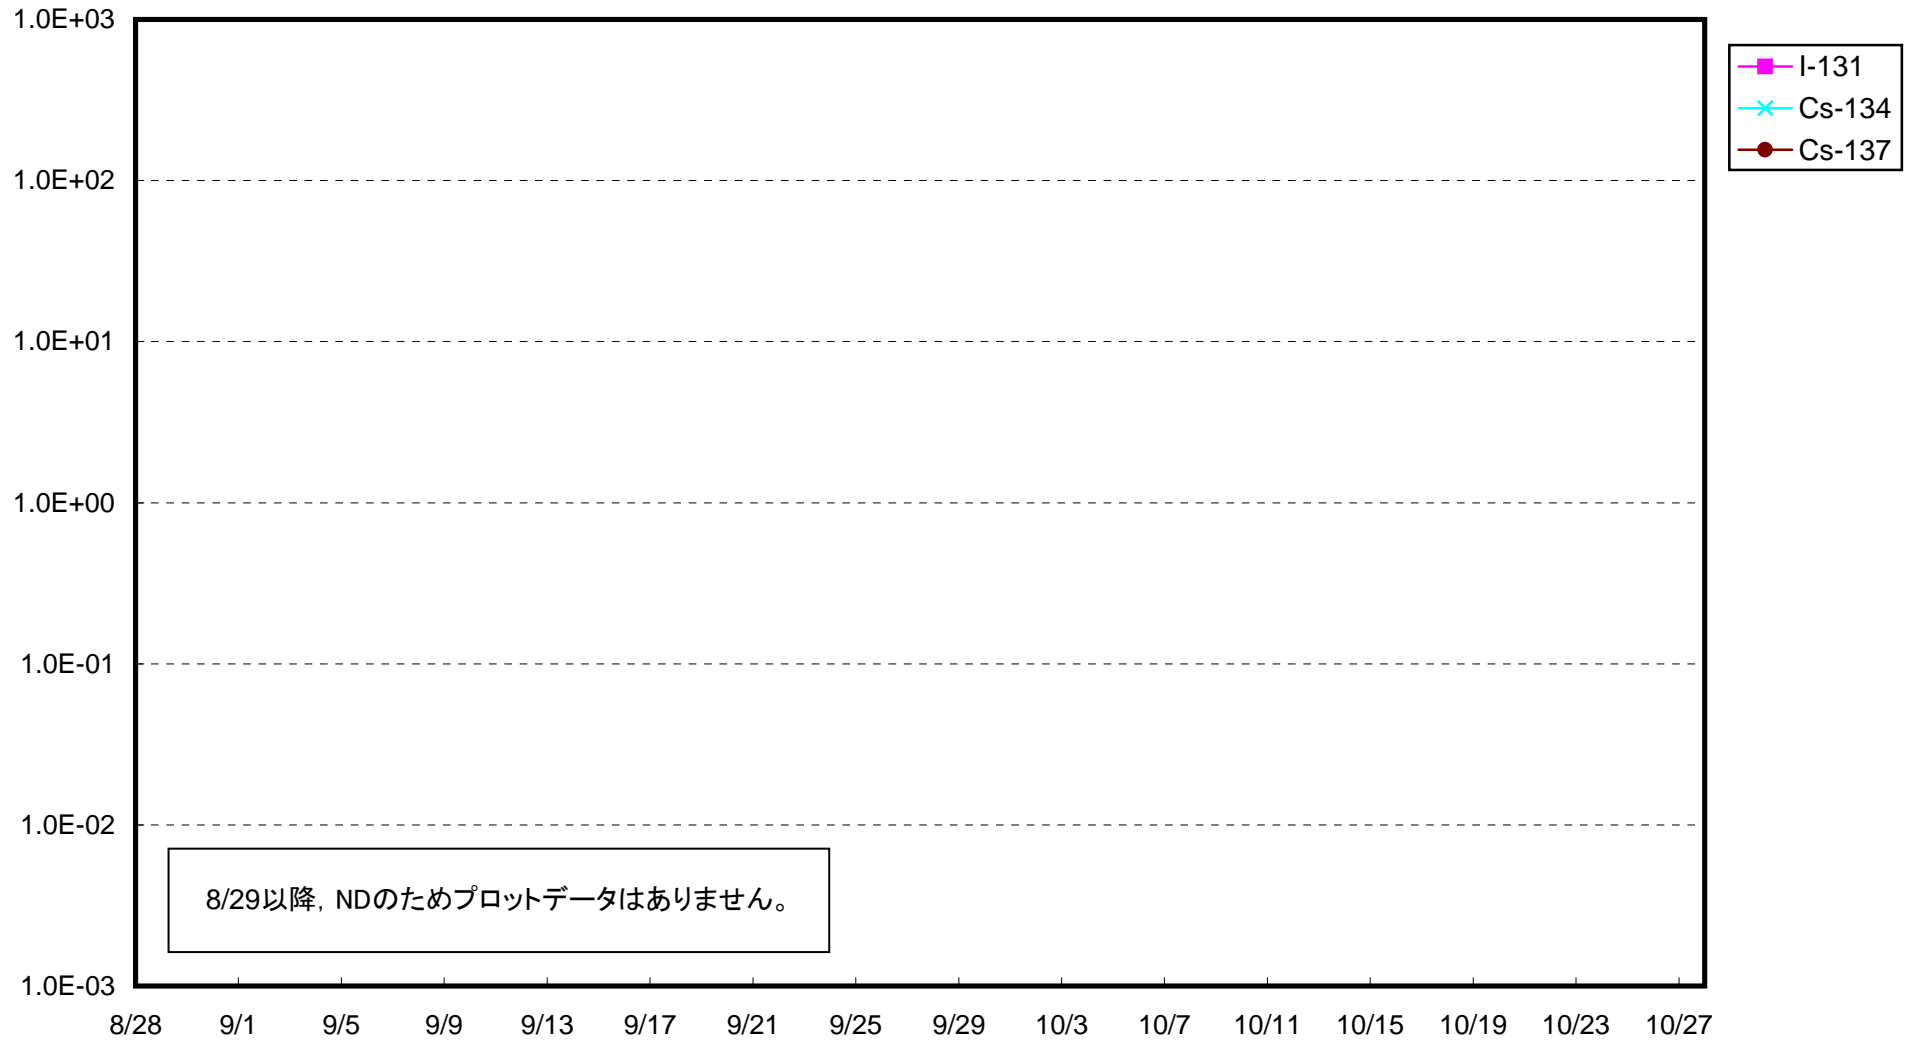

福島第一 1号機サブドレン放射能濃度(Bq/cm³)

福島第一 2号機サブドレン放射能濃度(Bq/cm³)

福島第一 3号機サブドレン放射能濃度(Bq/cm³)

福島第一 4号機サブドレン放射能濃度(Bq/cm³)

福島第一 5号機サブドレン放射能濃度(Bq/cm³)

福島第一 6号機サブドレン放射能濃度(Bq/cm³)

福島第一 構内深井戸放射能濃度 (Bq/cm³)