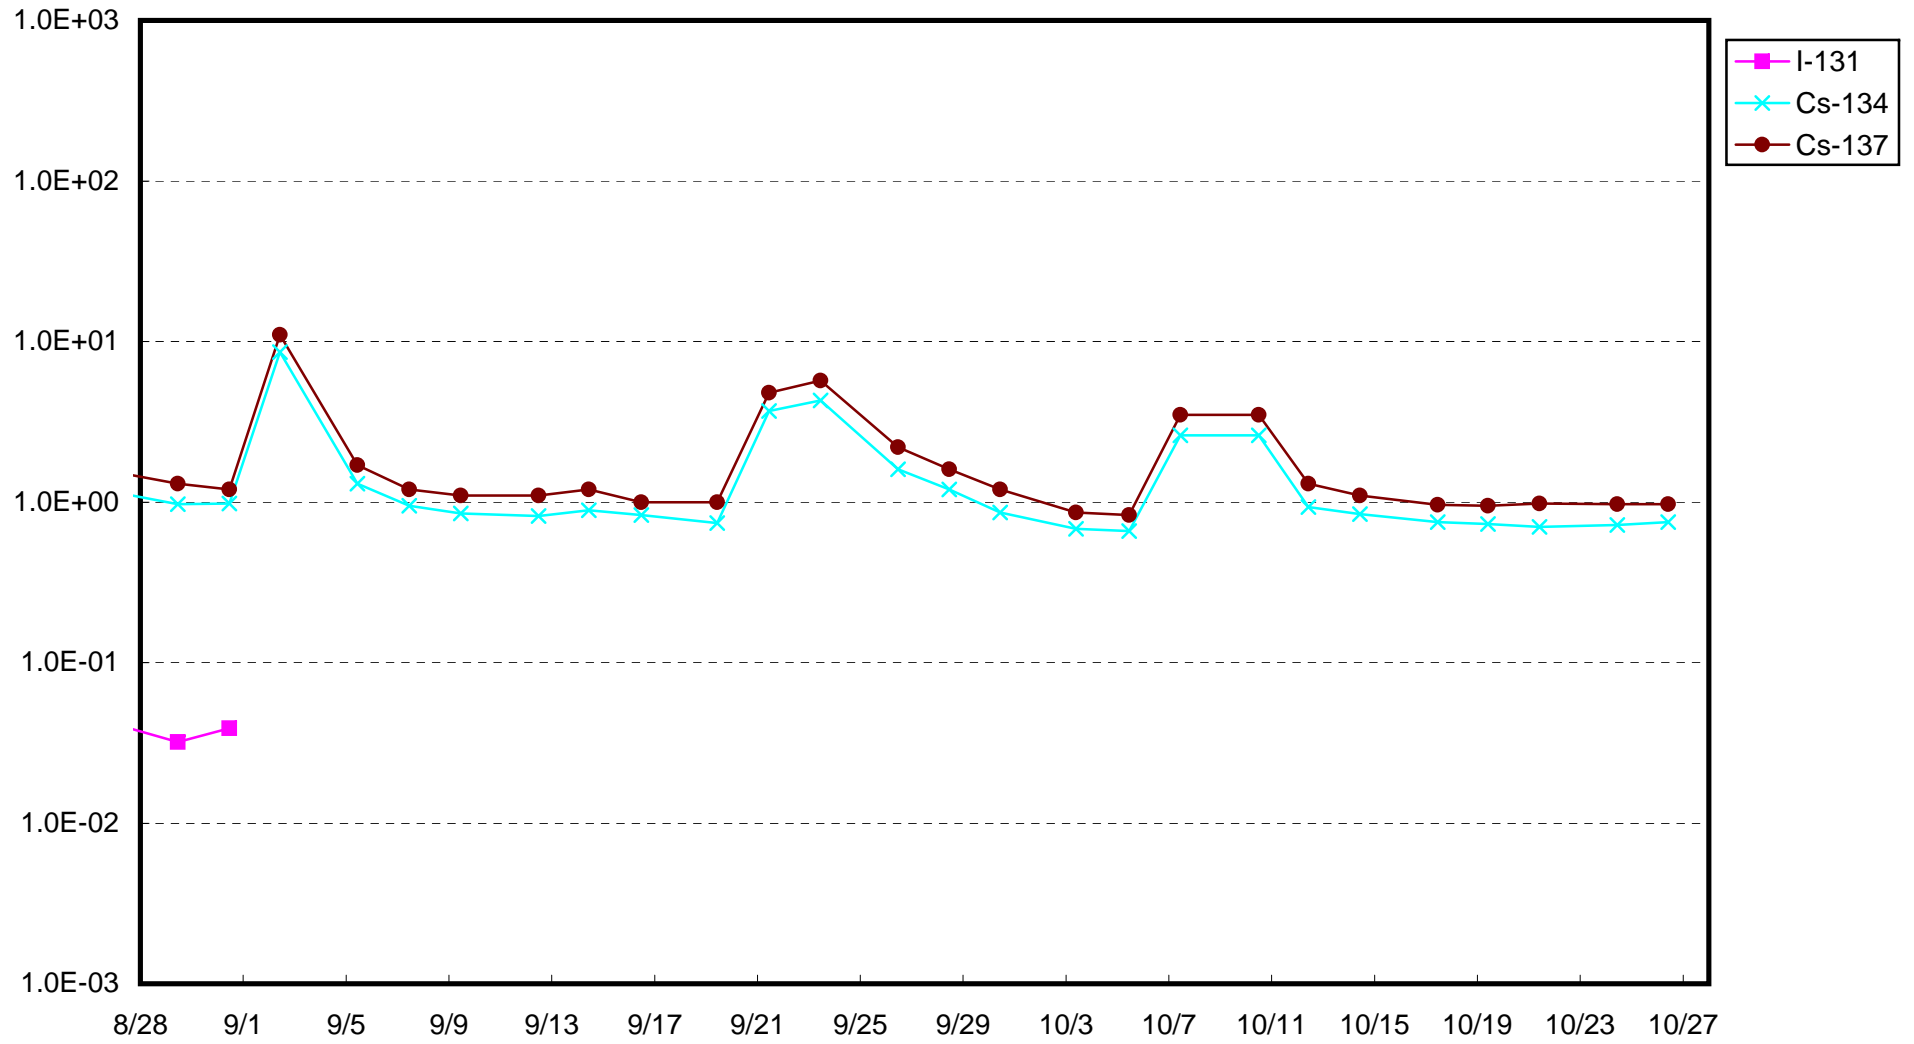

福島第一 1号機サブドレン放射能濃度(Bq/cm³)

福島第一 2号機サブドレン放射能濃度(Bq/cm³)

福島第一 3号機サブドレン放射能濃度(Bq/cm³)

福島第一 4号機サブドレン放射能濃度(Bq/cm³)

福島第一 5号機サブドレン放射能濃度(Bq/cm³)

福島第一 6号機サブドレン放射能濃度(Bq/cm³)

福島第一 構内深井戸放射能濃度 (Bq/cm³)