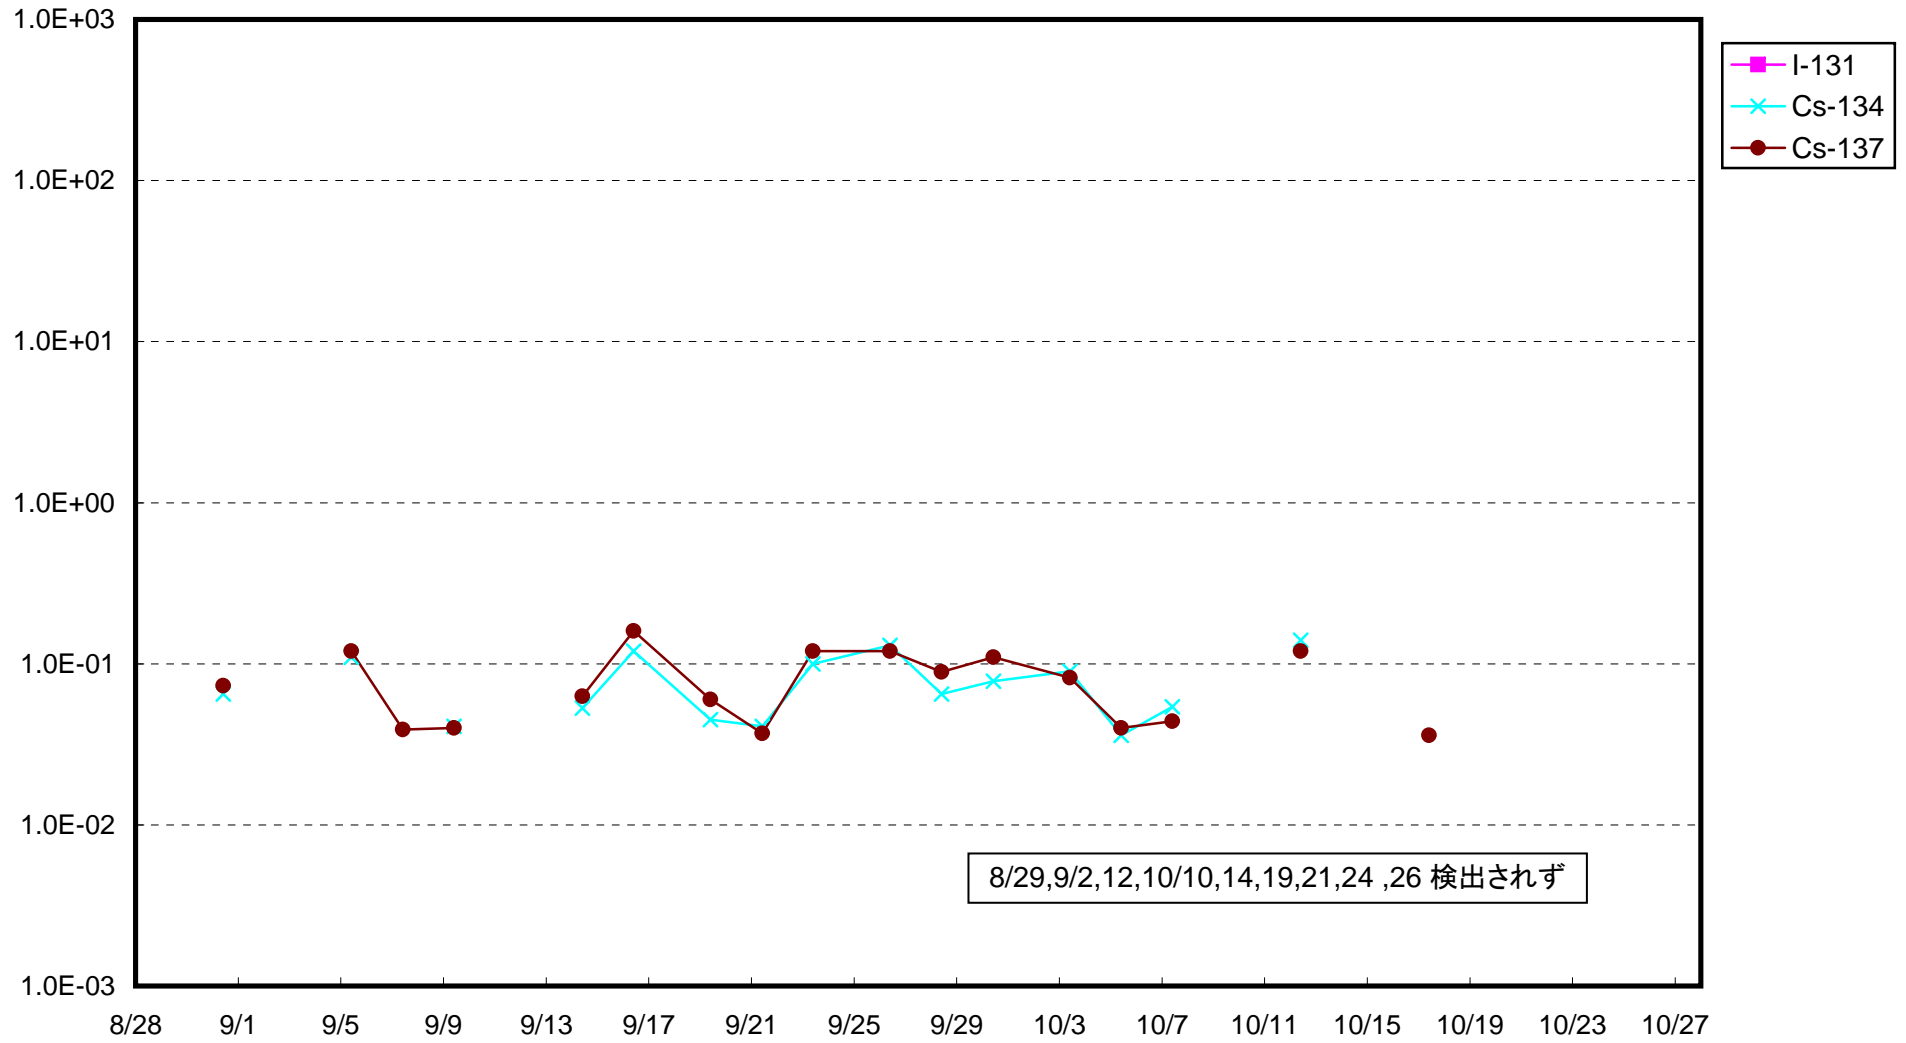

福島第一 1号機サブドレン放射能濃度(Bq/cm³)

福島第一 2号機サブドレン放射能濃度(Bq/cm³)

福島第一 3号機サブドレン放射能濃度(Bq/cm³)

福島第一 4号機サブドレン放射能濃度(Bq/cm³)

福島第一 5号機サブドレン放射能濃度(Bq/cm³)

福島第一 6号機サブドレン放射能濃度(Bq/cm³)

福島第一 構内深井戸放射能濃度 (Bq/cm³)