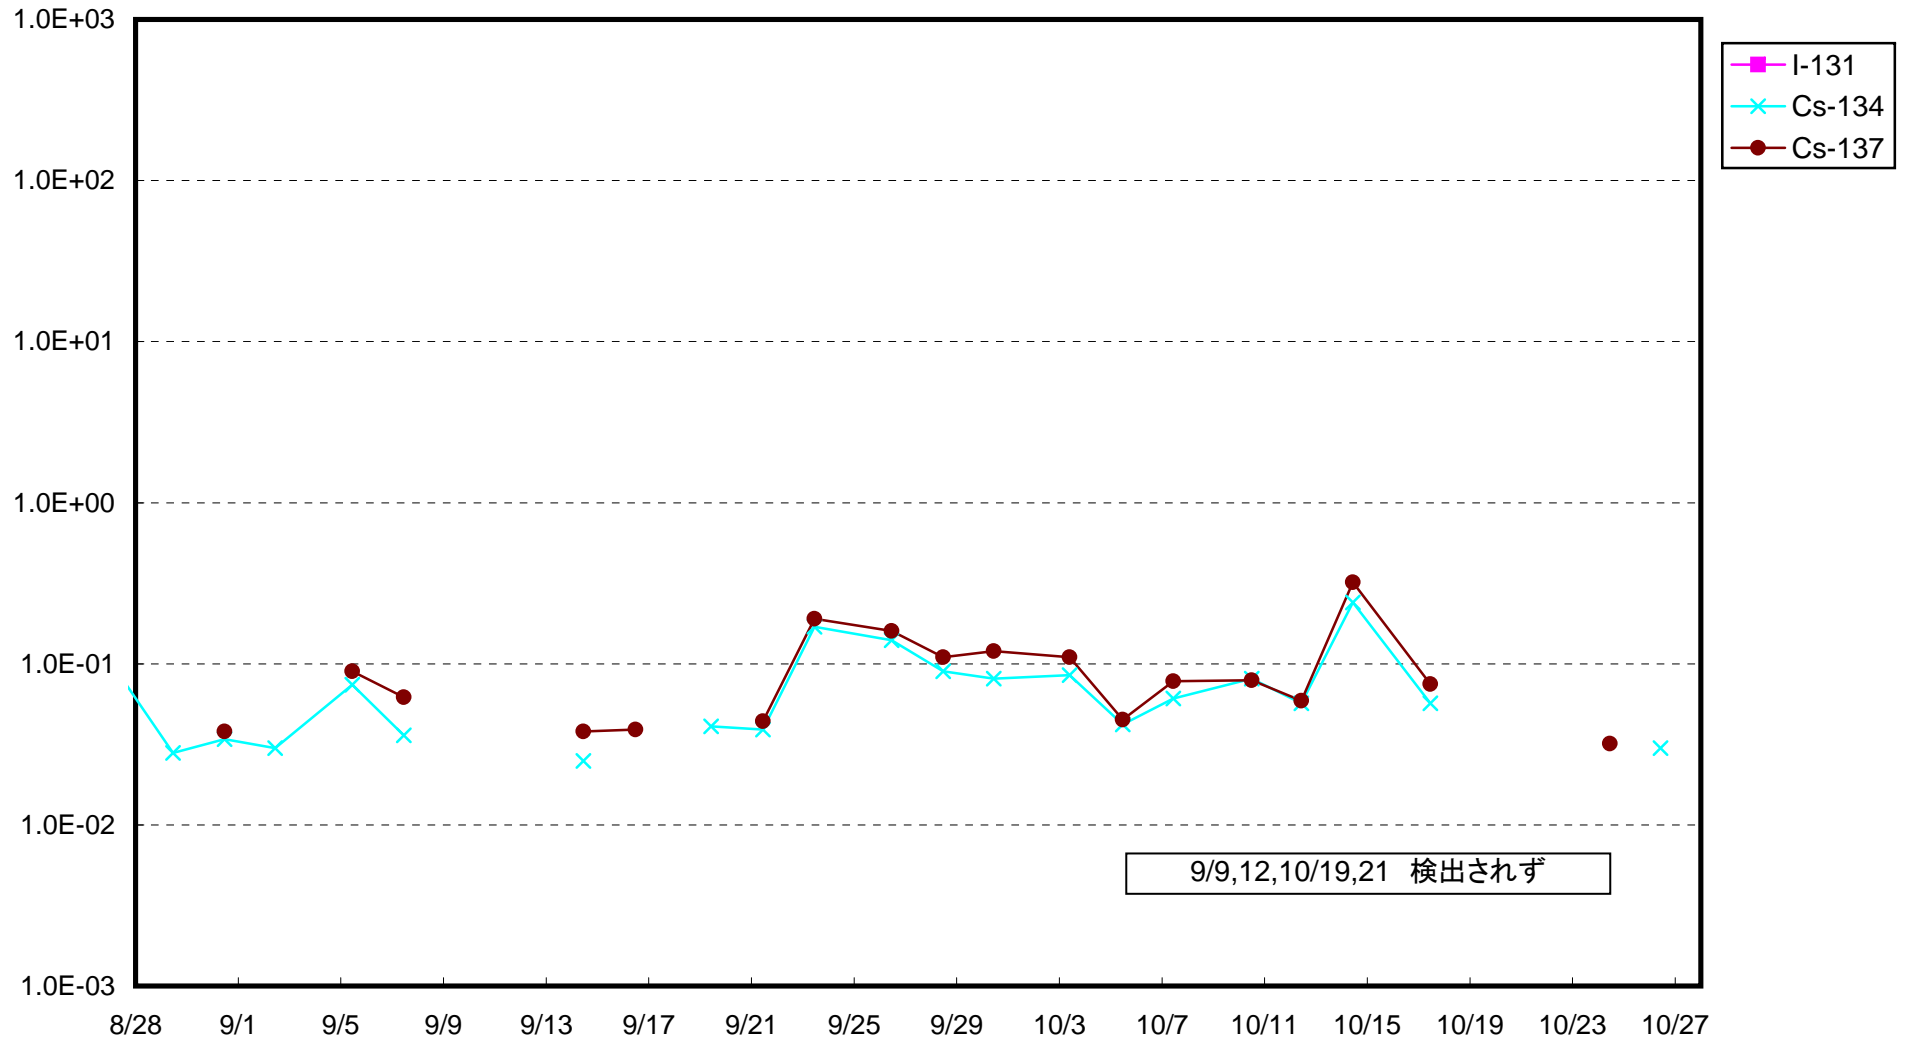

福島第一 1号機サブドレン放射能濃度(Bq/cm³)

福島第一 2号機サブドレン放射能濃度(Bq/cm³)

福島第一 3号機サブドレン放射能濃度(Bq/cm³)

福島第一 4号機サブドレン放射能濃度(Bq/cm³)

福島第一 5号機サブドレン放射能濃度(Bq/cm³)

福島第一 6号機サブドレン放射能濃度(Bq/cm³)

福島第一 構内深井戸放射能濃度 (Bq/cm³)