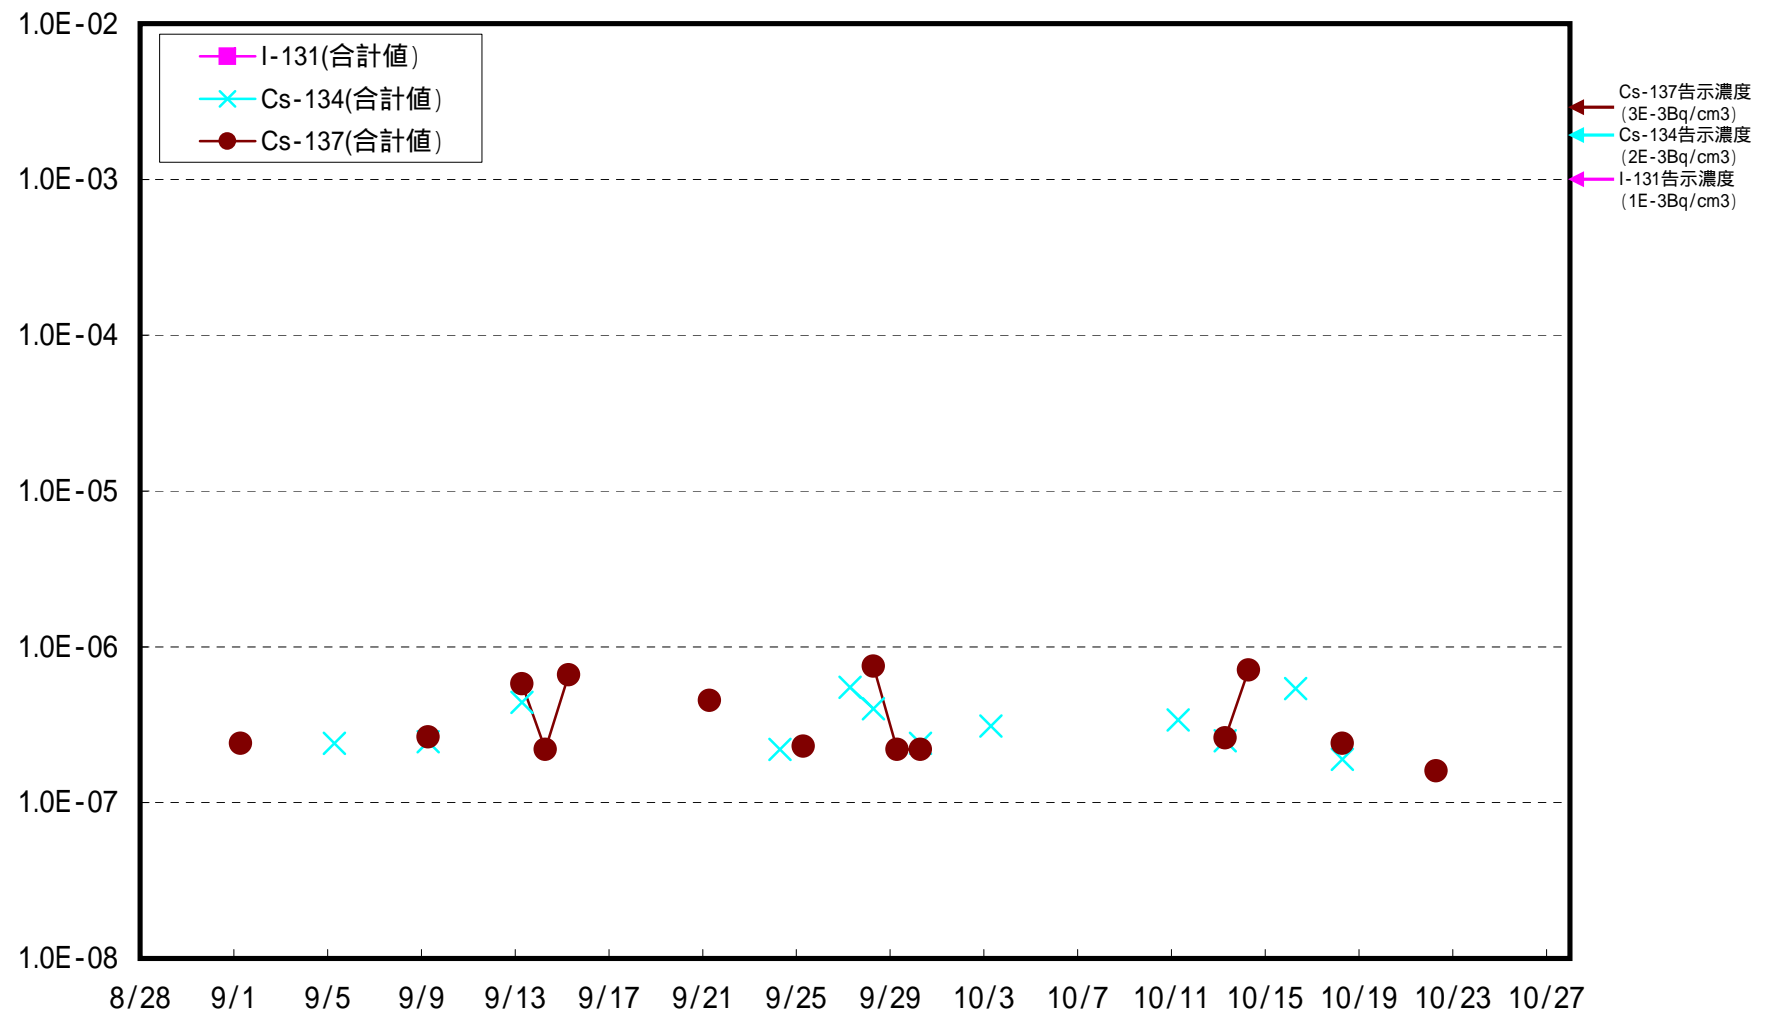

福島第一 西門 ダスト核種分析結果(Bq/cm³)

福島第一 MP - 1 ダスト核種分析結果(Bq/cm³)

福島第一 MP - 3 ダスト核種分析結果(Bq/cm³)

福島第一 MP - 8 ダスト核種分析結果(Bq/cm³)