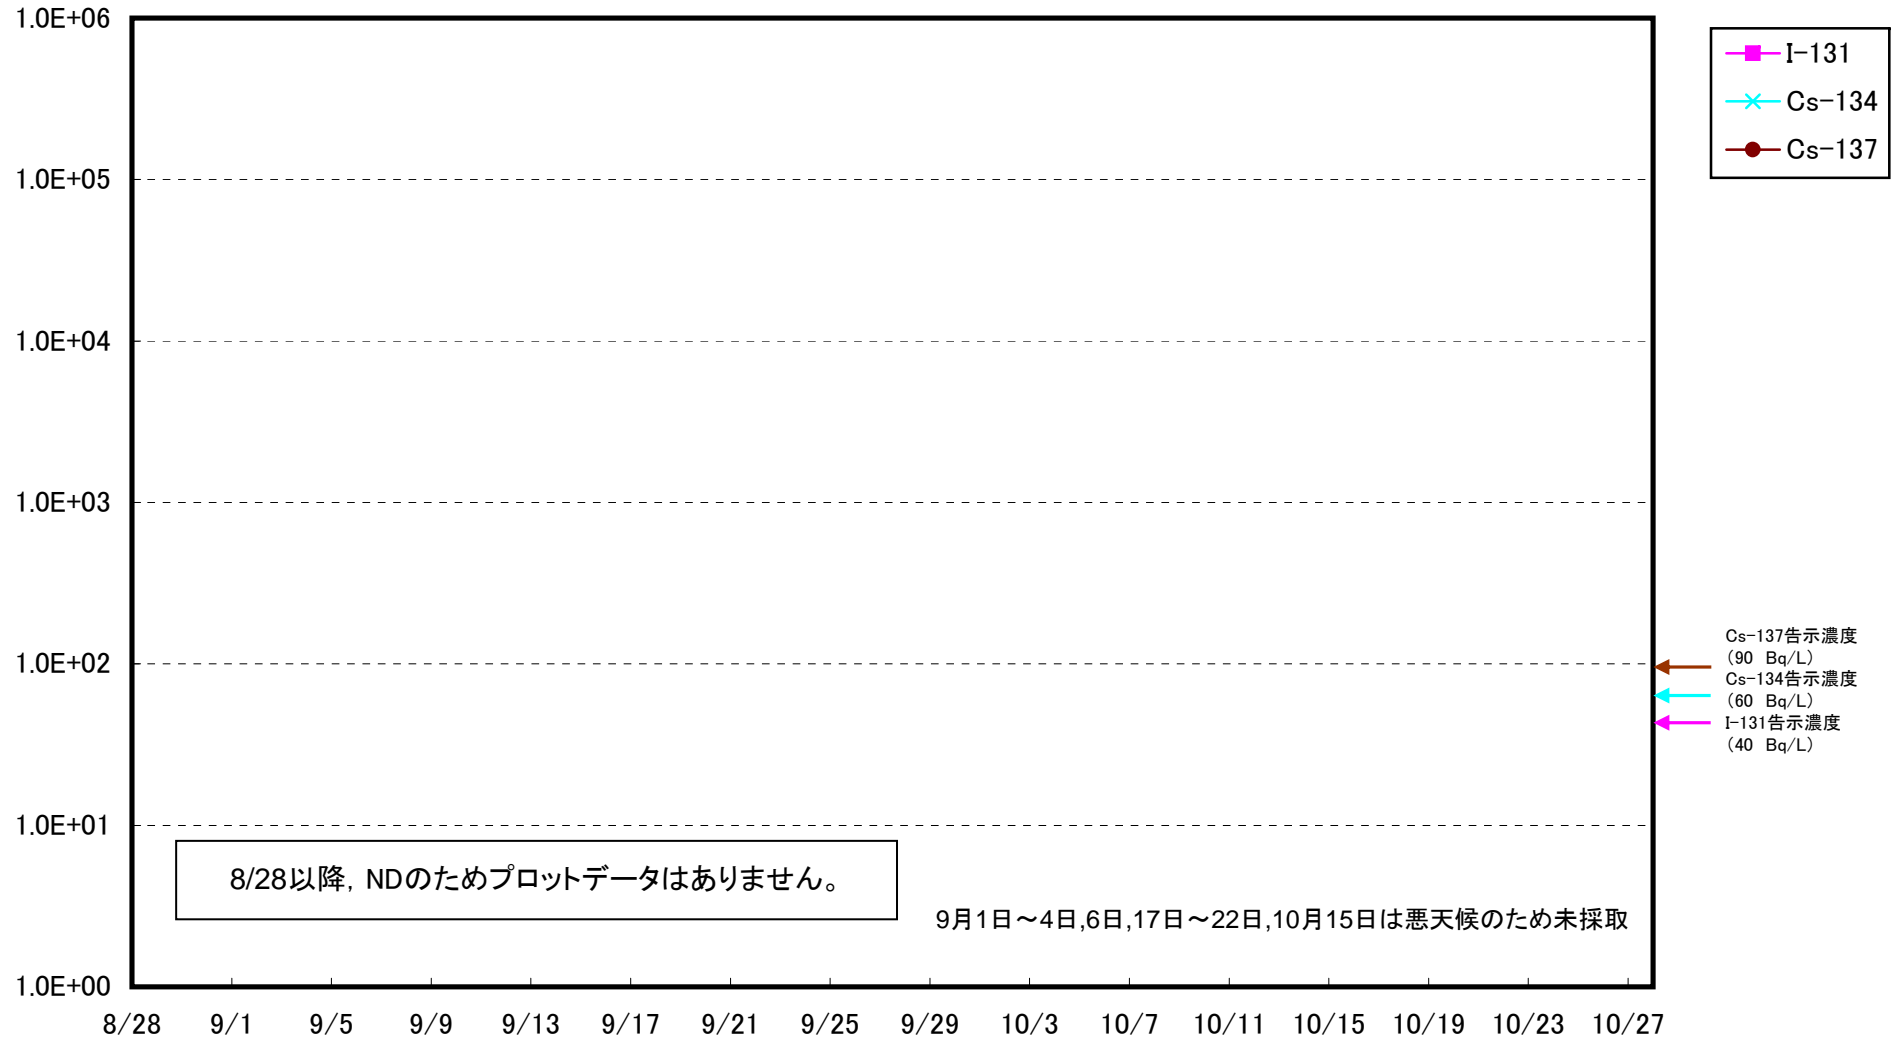

# 海水放射能濃度 (Bq / L)

福島第一 5,6号機放水口北側 海水放射能濃度(Bq/L)

福島第一 南放水口付近 海水放射能濃度(Bq/L)

福島第二 北放水口付近 海水放射能濃度 (Bq/L)

福島第二 岩沢海岸付近 海水放射能濃度(Bq/L)