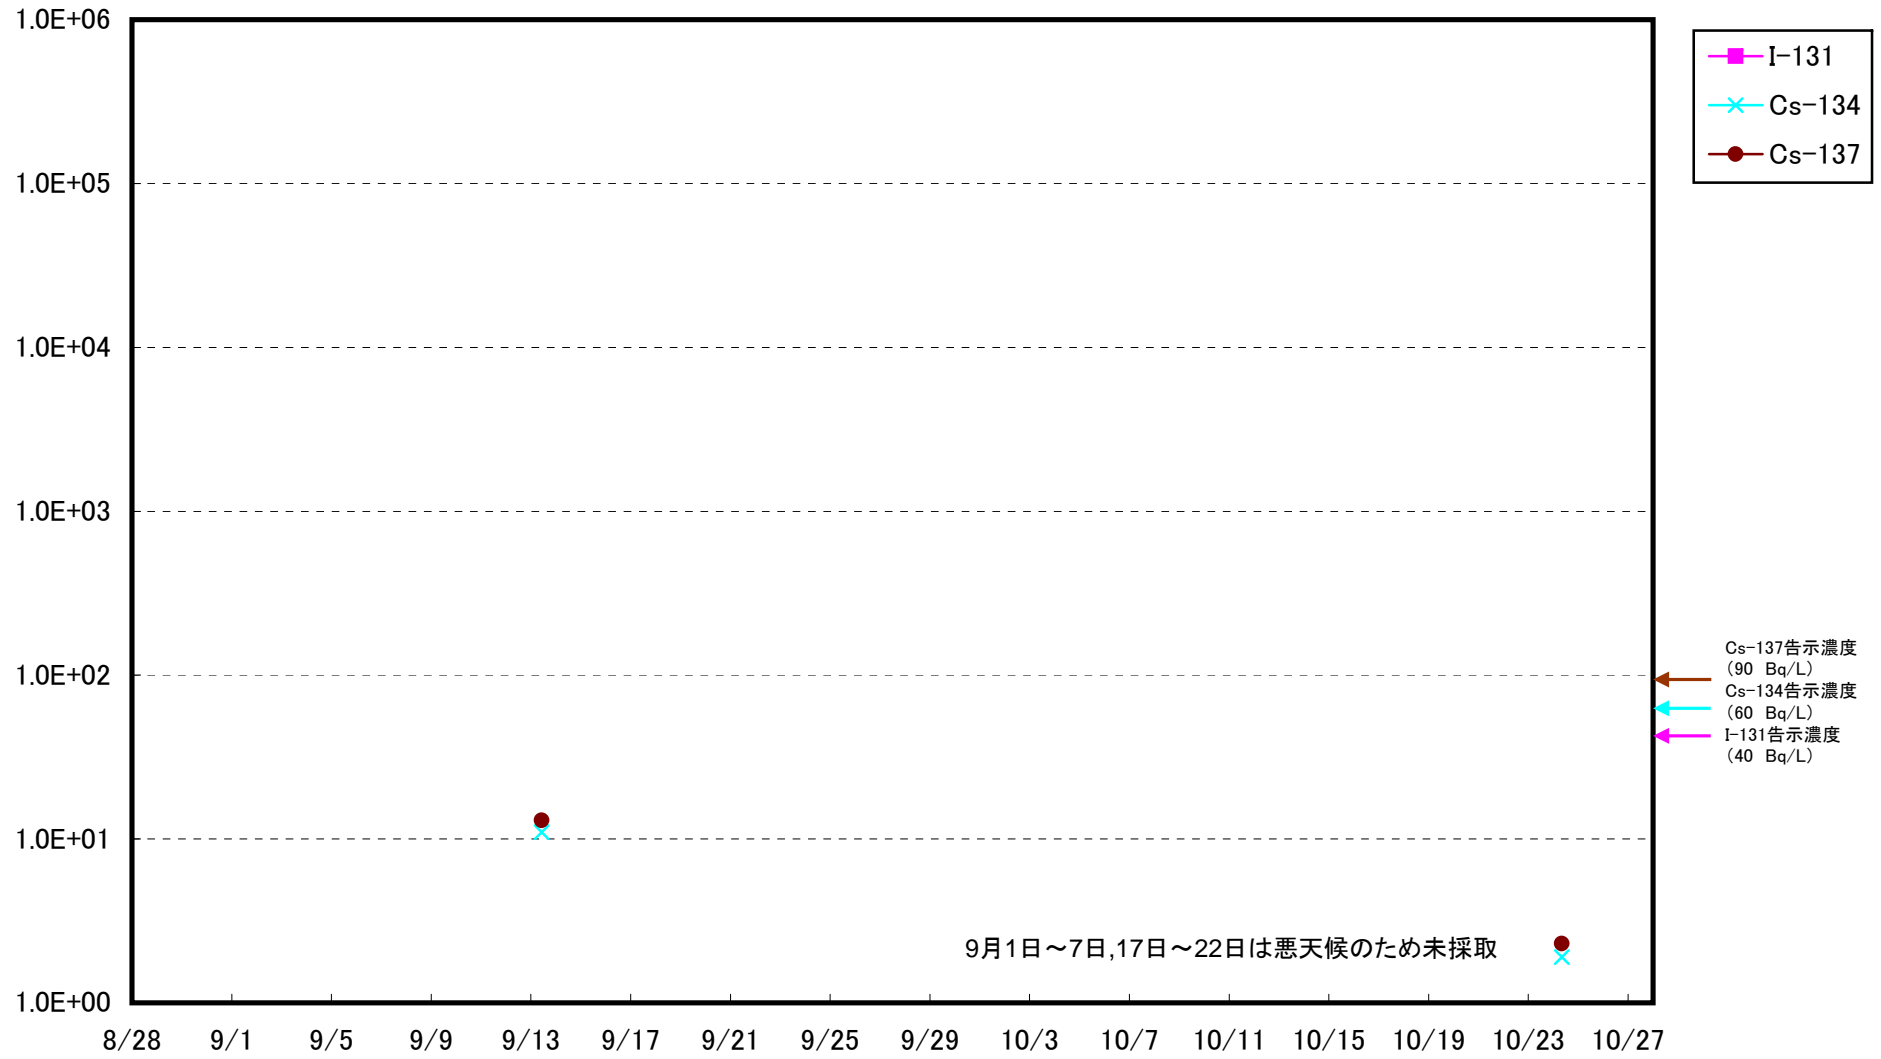

# 海水放射能濃度 (Bq / L)

福島第一 5,6号機放水口北側 海水放射能濃度(Bq/L)

福島第一 南放水口付近 海水放射能濃度(Bq/L)

福島第二 北放水口付近 海水放射能濃度 (Bq/L)

福島第二 岩沢海岸付近 海水放射能濃度(Bq/L)