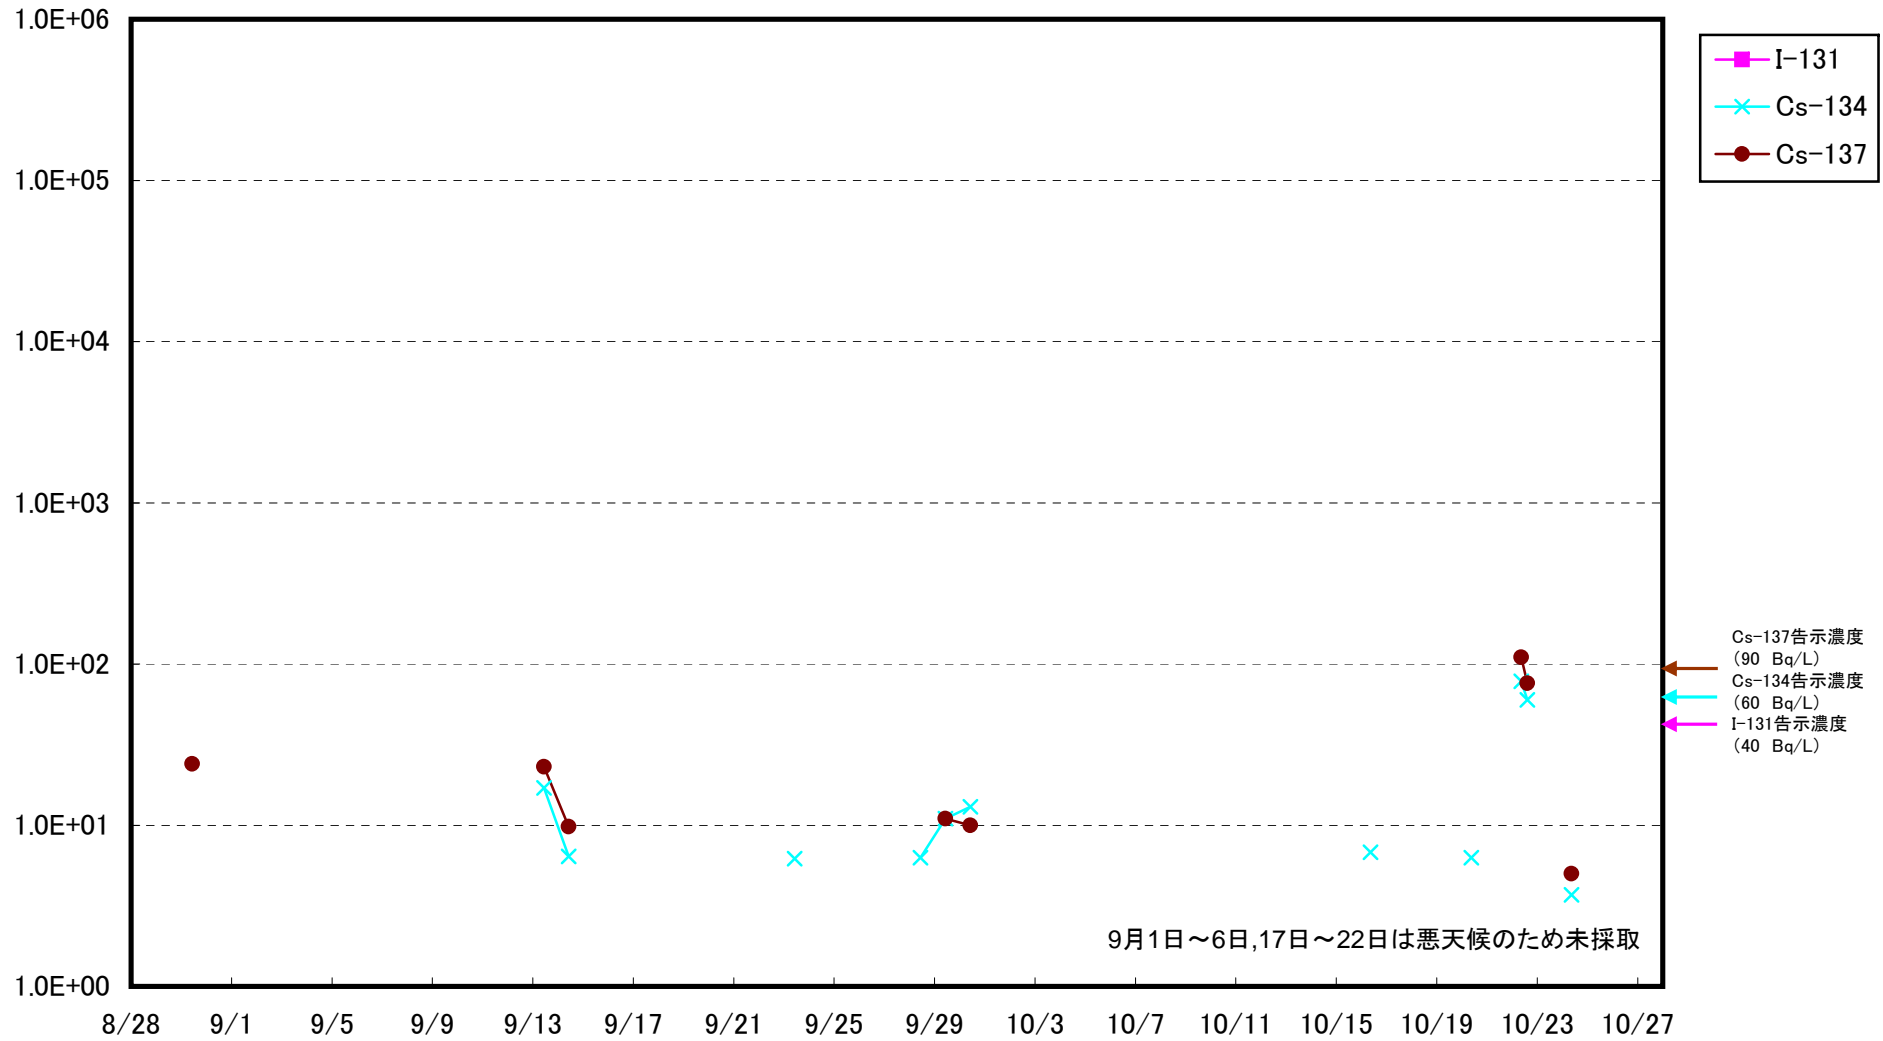

# 海水放射能濃度 (Bq / L)

福島第一 5,6号機放水口北側 海水放射能濃度(Bq/L)

福島第一 南放水口付近 海水放射能濃度(Bq/L)

福島第二 北放水口付近 海水放射能濃度 (Bq/L)

福島第二 岩沢海岸付近 海水放射能濃度(Bq/L)