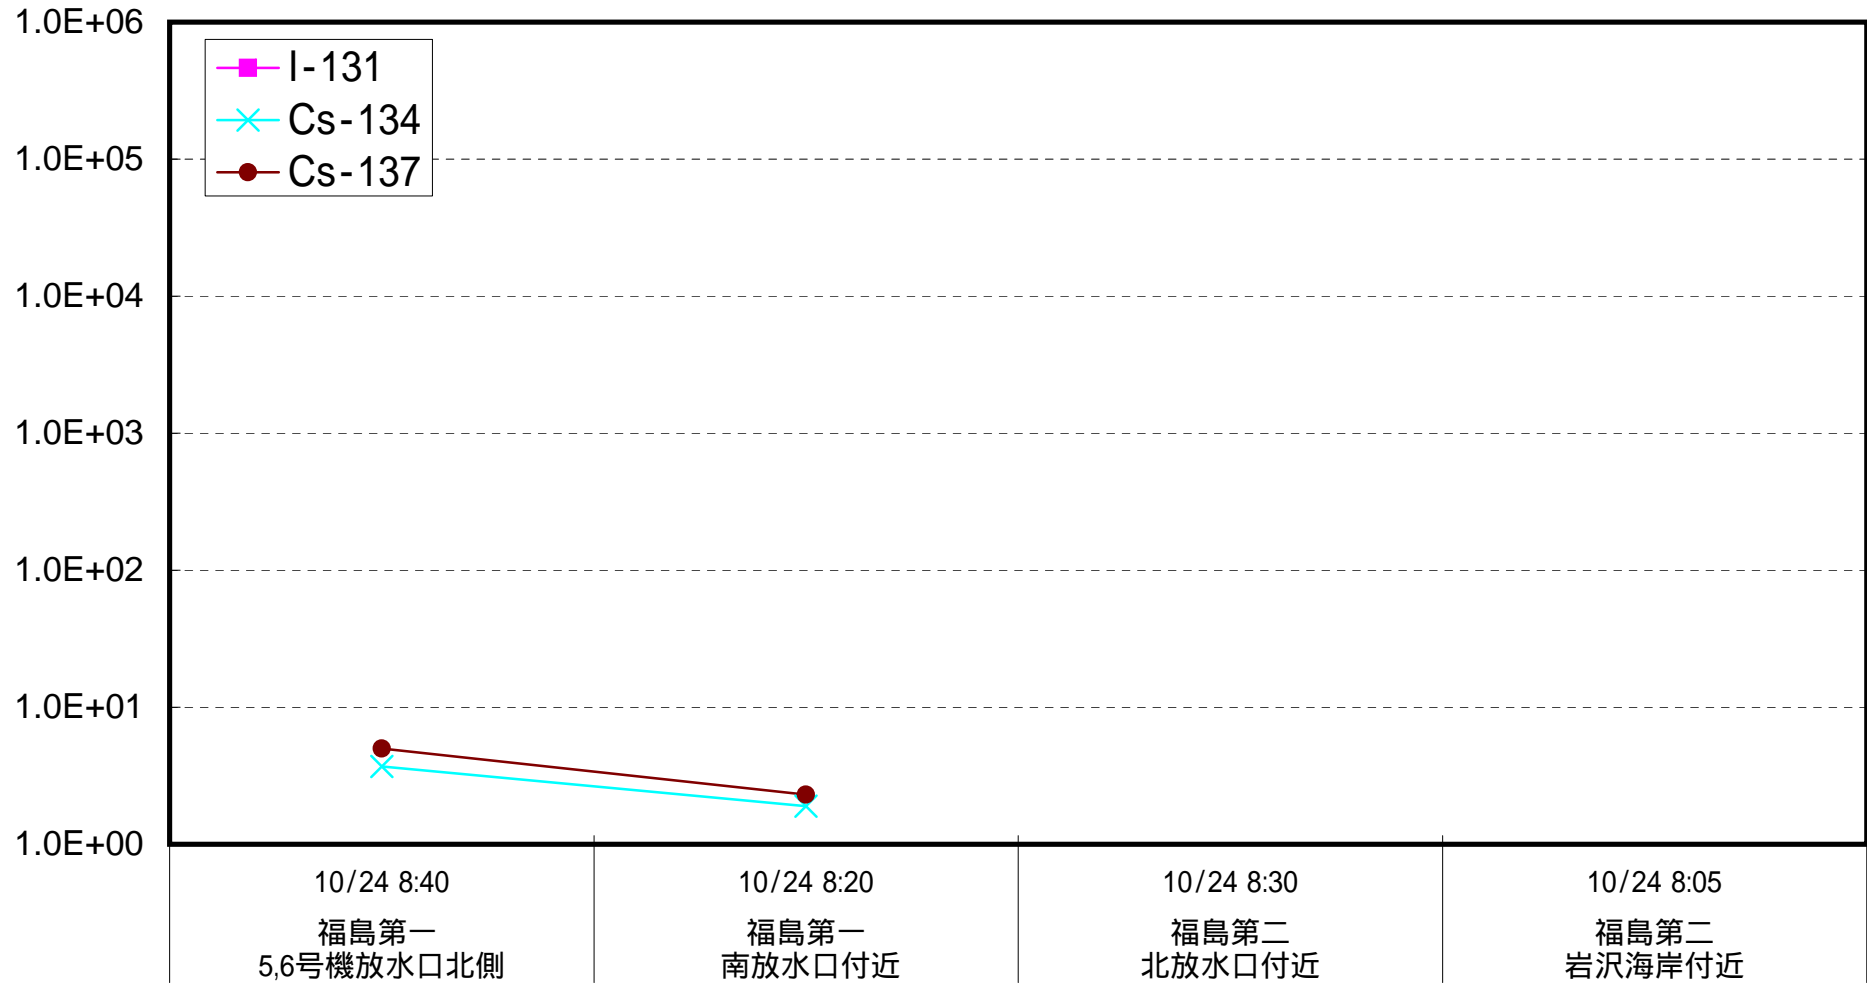

# 海水放射能濃度 (Bq / L)

福島第一 5,6号機放水口北側 海水放射能濃度(Bq/L)

福島第一 南放水口付近 海水放射能濃度(Bq/L)

福島第二 北放水口付近 海水放射能濃度 (Bq/L)

福島第二 岩沢海岸付近 海水放射能濃度(Bq/L)