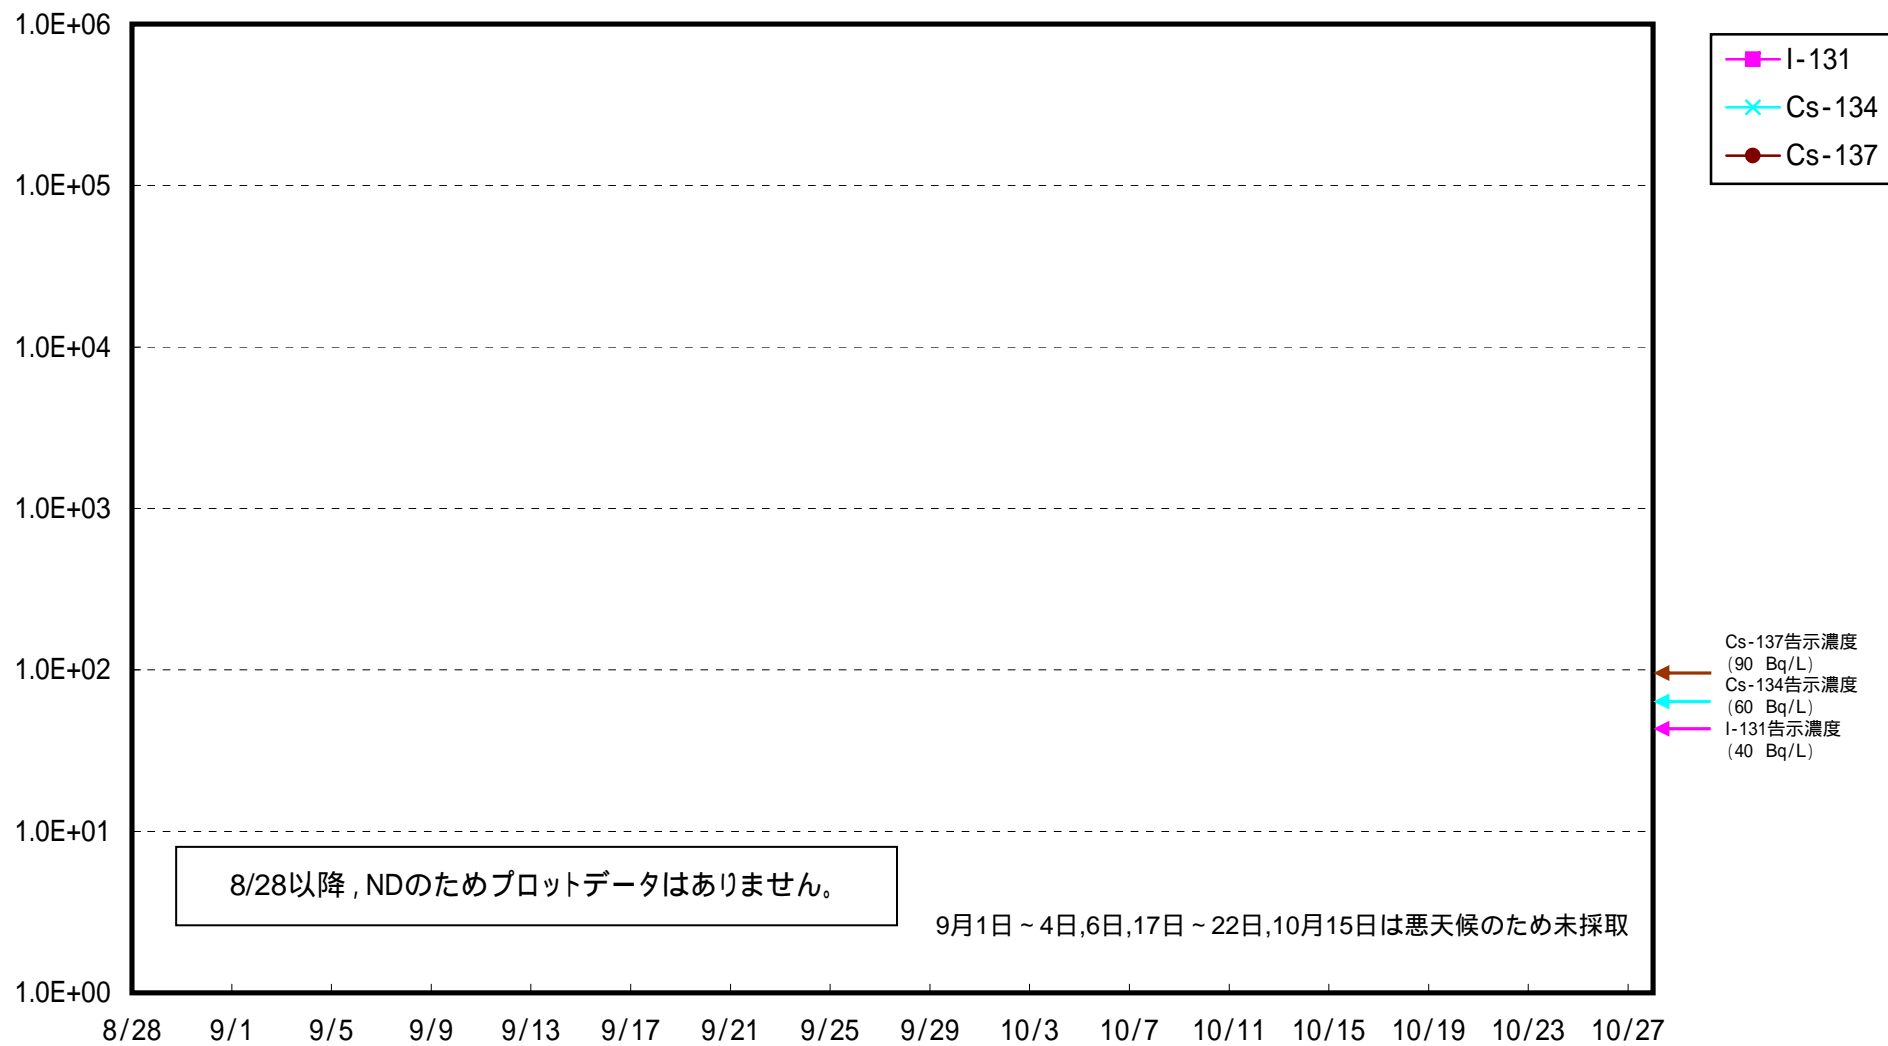

海水放射能濃度 (Bq / L)

福島第一 5,6号機放水口北側 海水放射能濃度 (Bq / L)

福島第一 南放水口付近 海水放射能濃度 (Bq / L)

福島第二 北放水口付近 海水放射能濃度 (Bq / L)

福島第二 岩沢海岸付近 海水放射能濃度 (Bq / L)