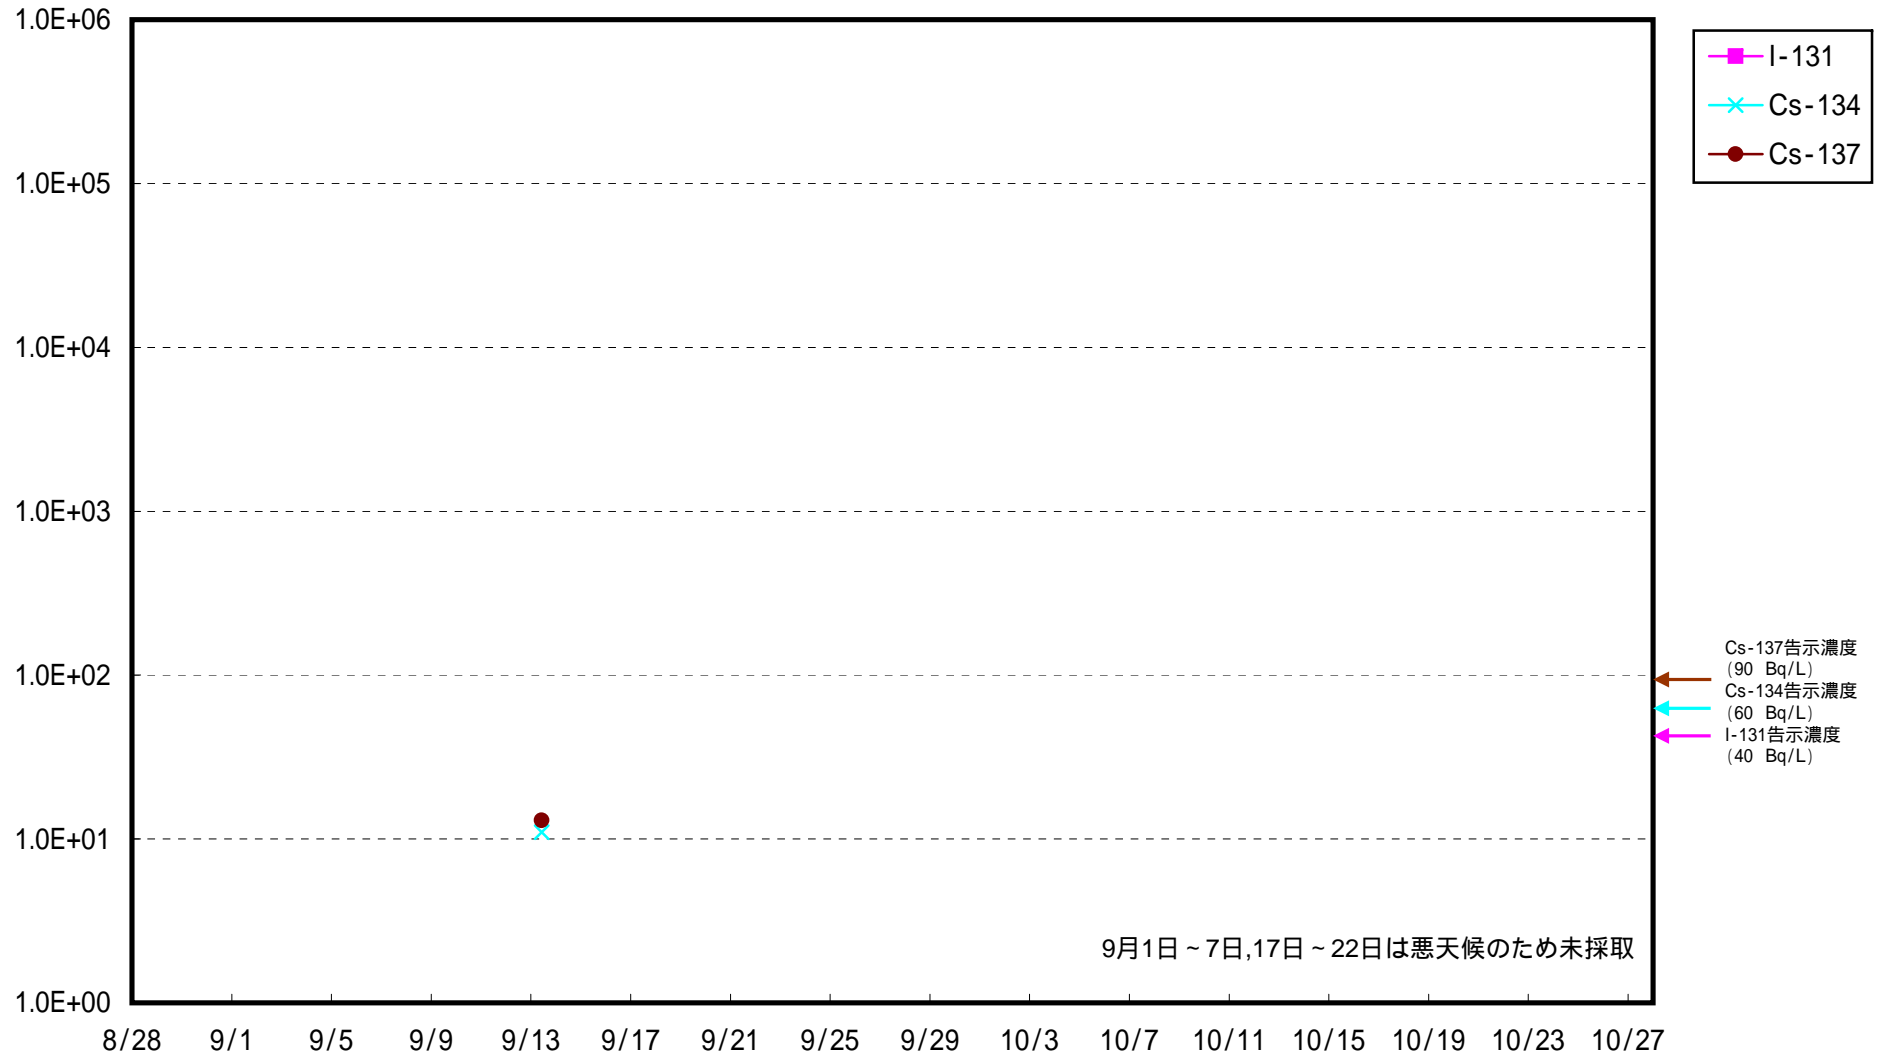

海水放射能濃度 (Bq / L)

福島第一 5,6号機放水口北側 海水放射能濃度 (Bq / L)

福島第一 南放水口付近 海水放射能濃度 (Bq / L)

福島第二 北放水口付近 海水放射能濃度 (Bq / L)

福島第二 岩沢海岸付近 海水放射能濃度 (Bq / L)