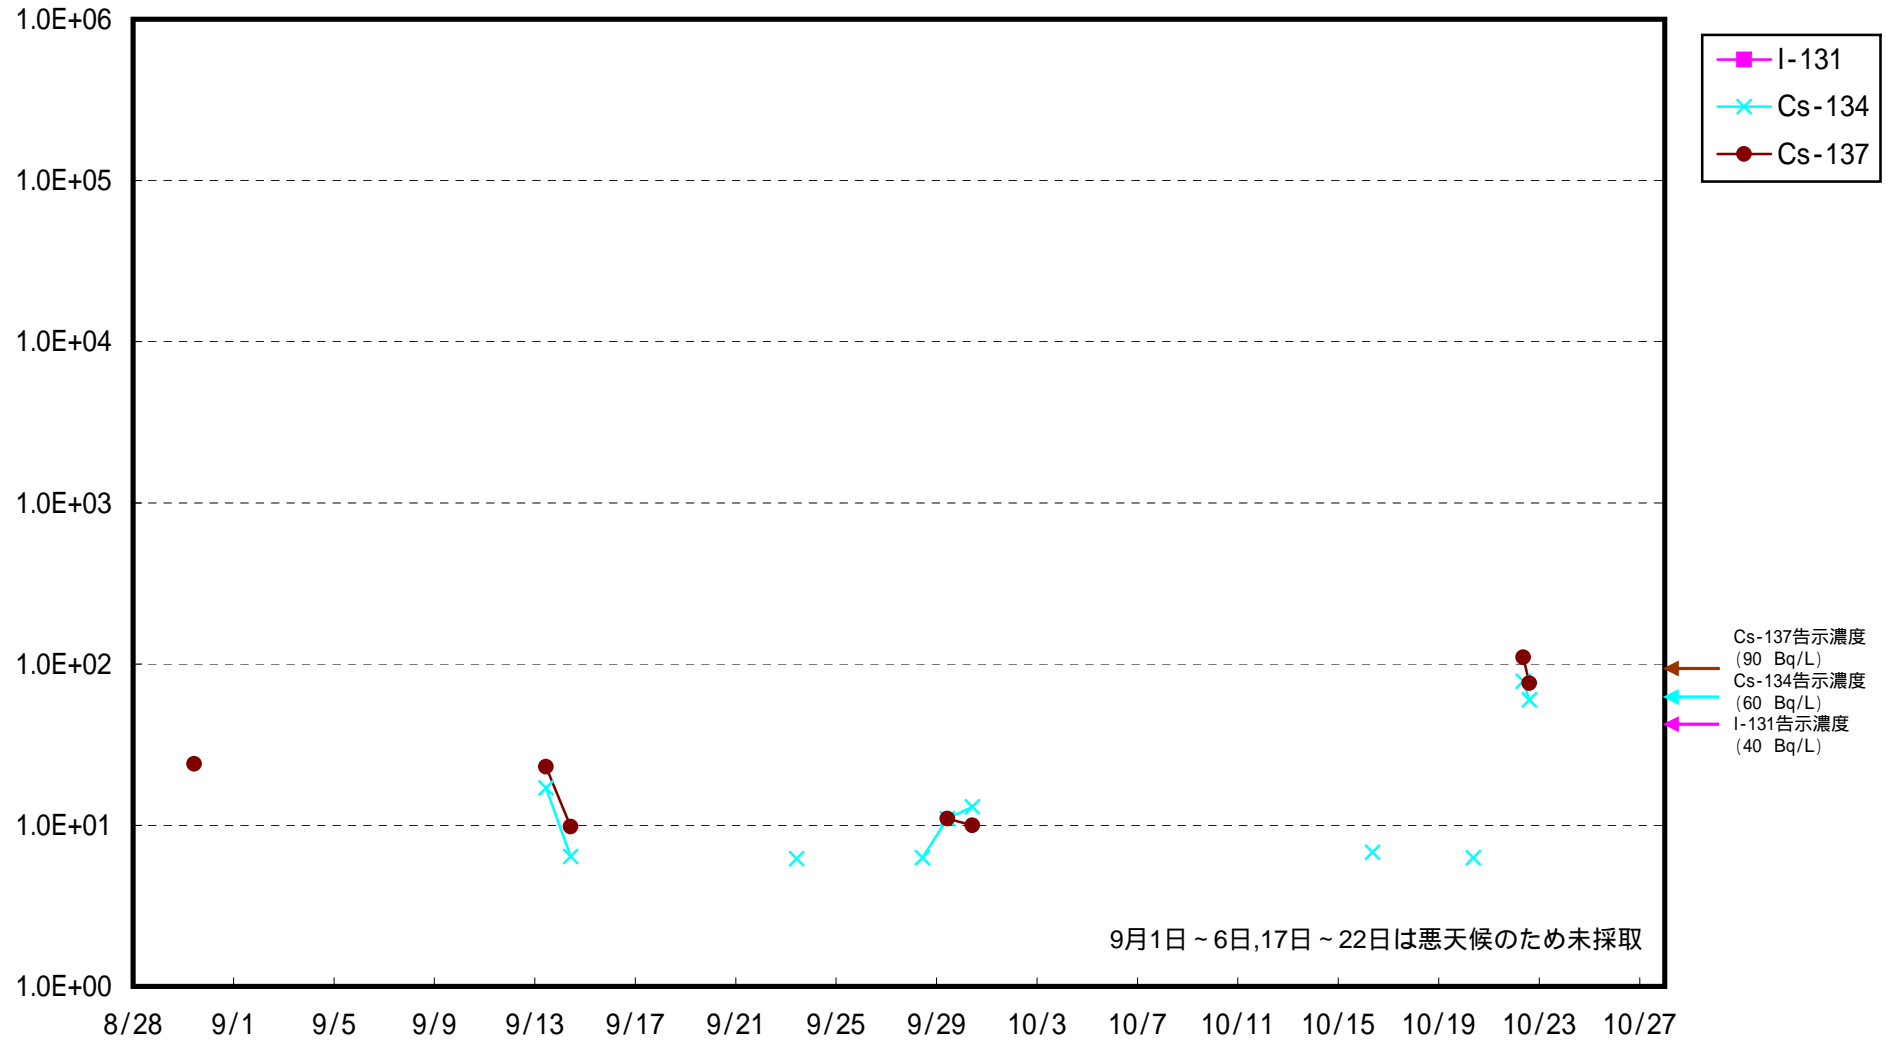

海水放射能濃度 (Bq / L)

福島第一 5,6号機放水口北側 海水放射能濃度 (Bq / L)

福島第一 南放水口付近 海水放射能濃度 (Bq / L)

福島第二 北放水口付近 海水放射能濃度 (Bq / L)

福島第二 岩沢海岸付近 海水放射能濃度 (Bq / L)