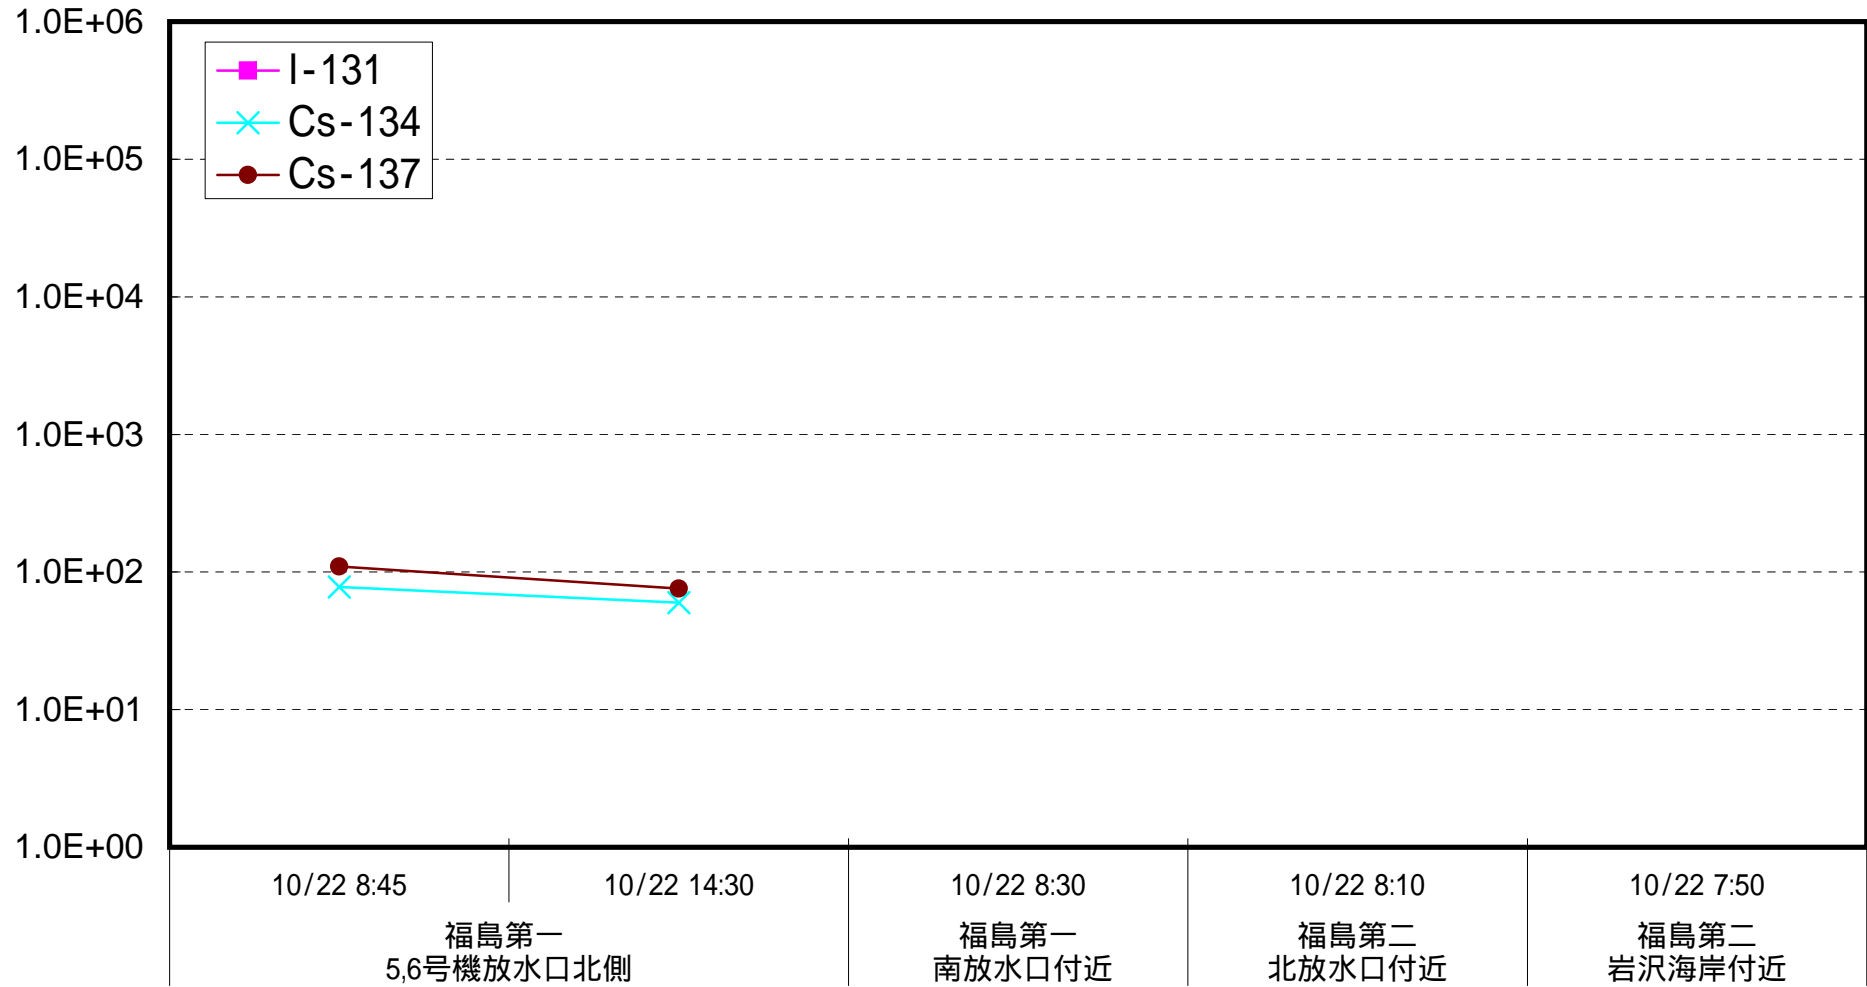

海水放射能濃度 (Bq / L)

福島第一 5,6号機放水口北側 海水放射能濃度 (Bq / L)

福島第一 南放水口付近 海水放射能濃度 (Bq / L)

福島第二 北放水口付近 海水放射能濃度 (Bq / L)

福島第二 岩沢海岸付近 海水放射能濃度 (Bq / L)