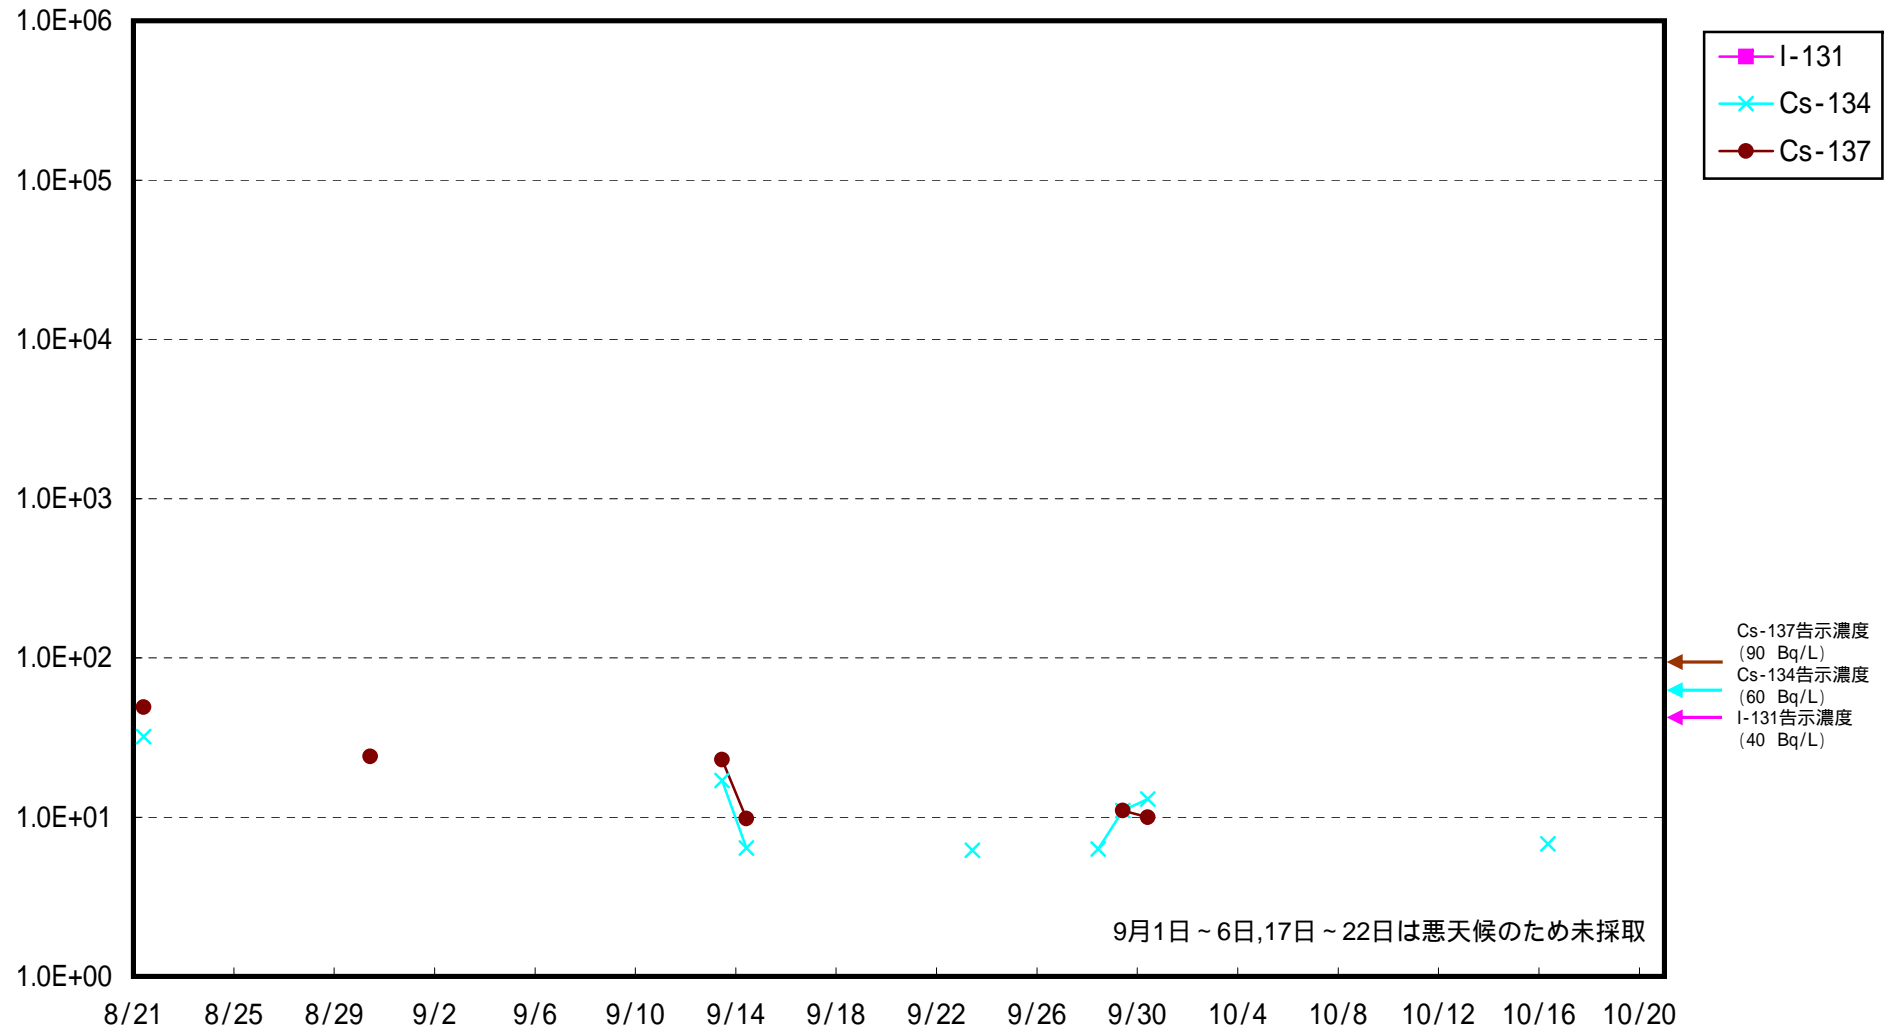

海水放射能濃度 (Bq / L)

福島第一 5,6号機放水口北側 海水放射能濃度 (Bq / L)

福島第一 南放水口付近 海水放射能濃度 (Bq / L)

福島第二 北放水口付近 海水放射能濃度 (Bq / L)

福島第二 岩沢海岸付近 海水放射能濃度 (Bq / L)