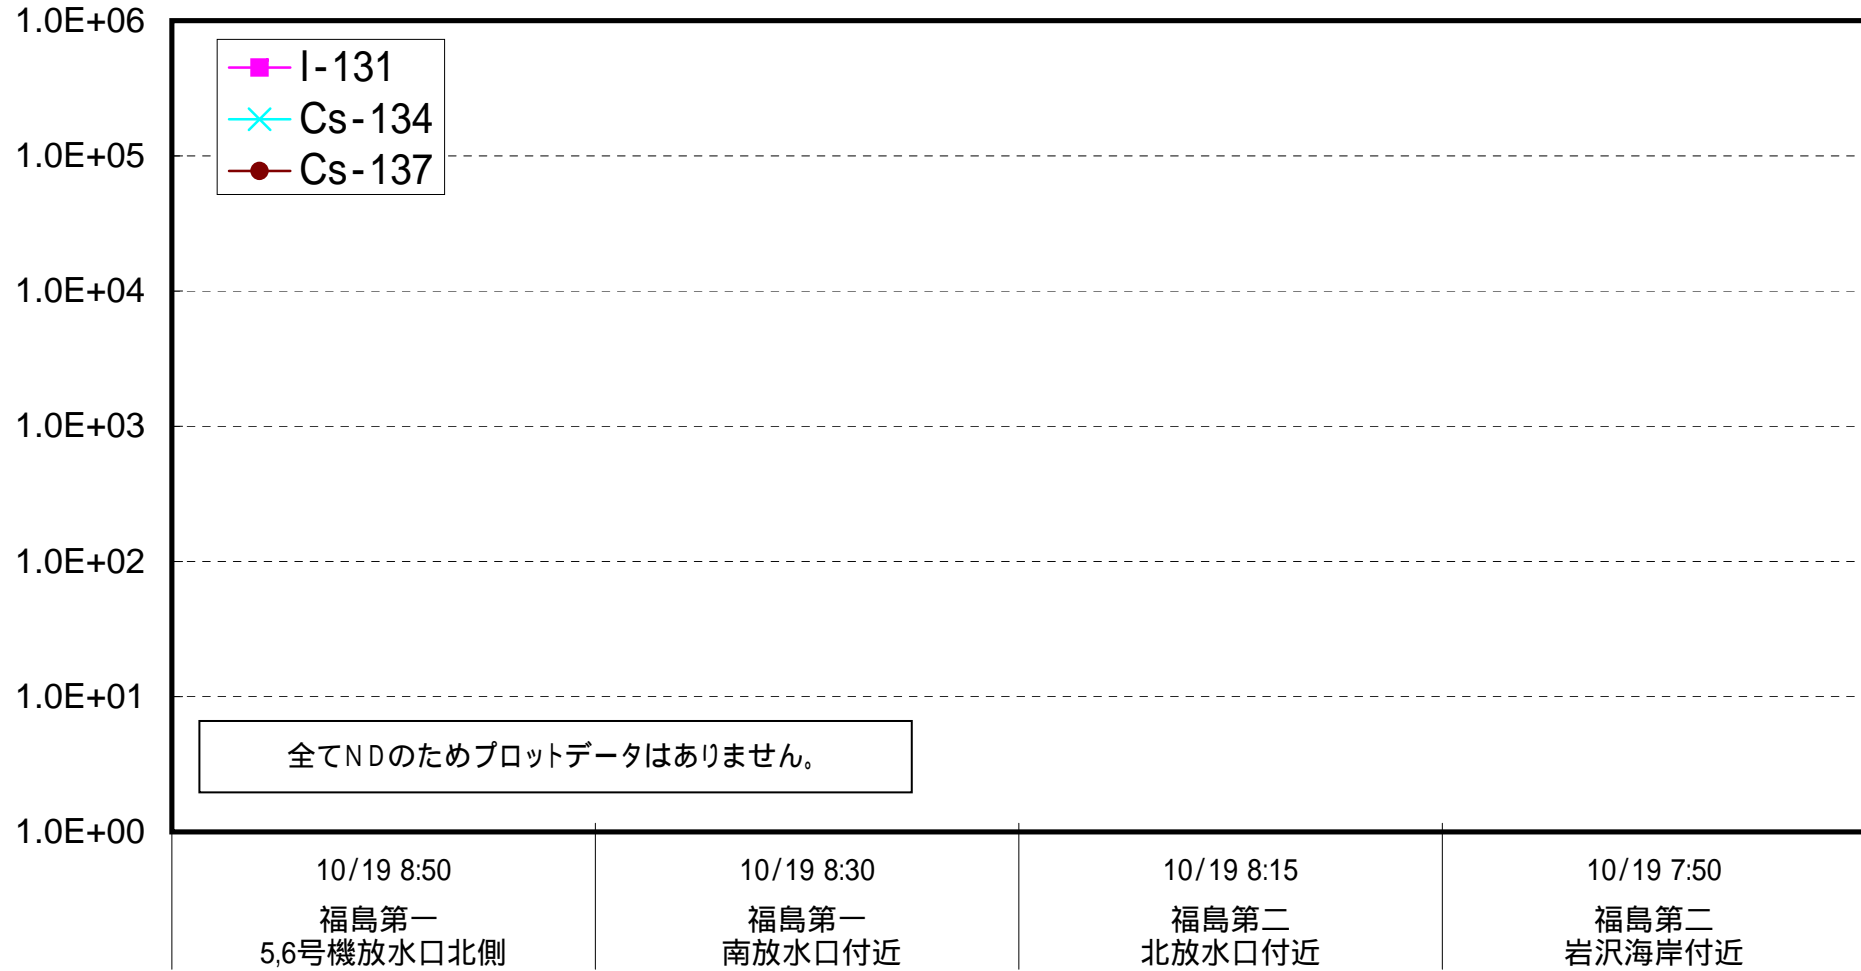

海水放射能濃度 (Bq / L)

福島第一 5,6号機放水口北側 海水放射能濃度 (Bq / L)

福島第一 南放水口付近 海水放射能濃度 (Bq / L)

福島第二 北放水口付近 海水放射能濃度 (Bq / L)

福島第二 岩沢海岸付近 海水放射能濃度 (Bq / L)