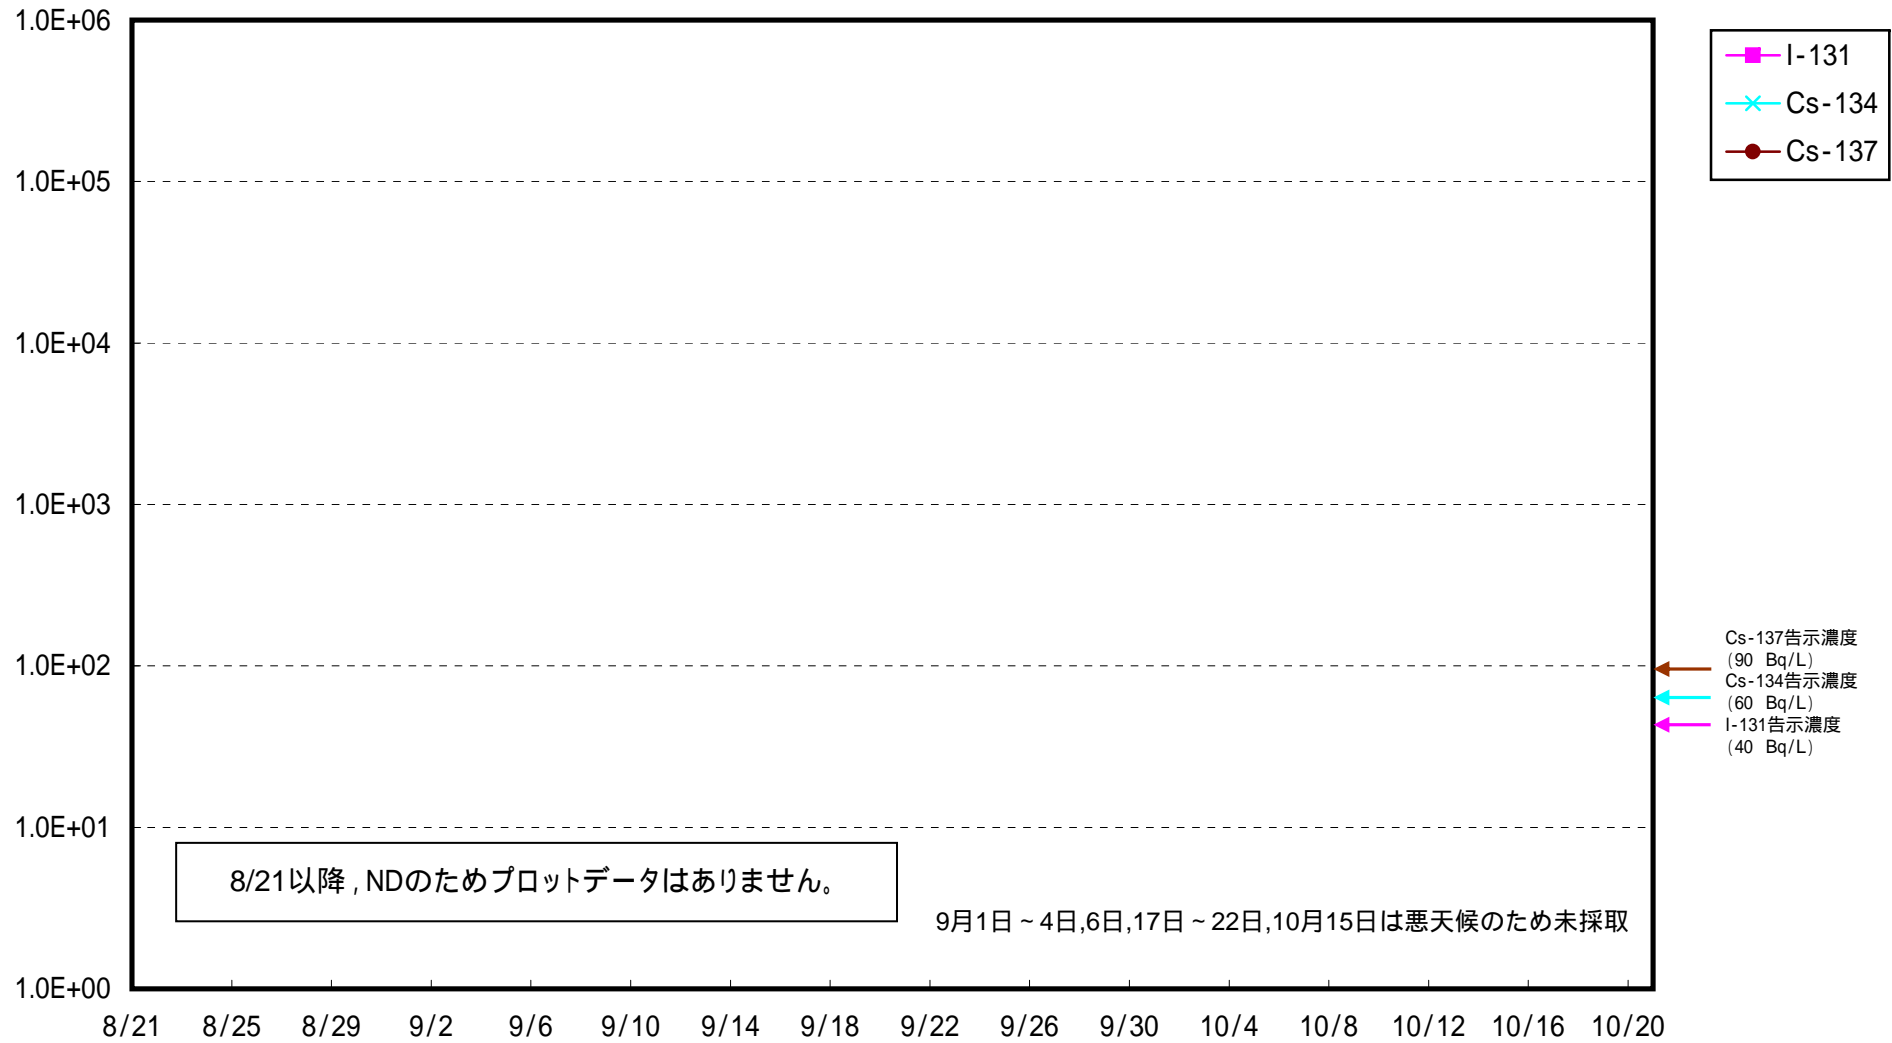

# 海水放射能濃度 (Bq / L)

福島第一 5,6号機放水口北側 海水放射能濃度 (Bq / L)

福島第一 南放水口付近 海水放射能濃度 (Bq / L)

福島第二 北放水口付近 海水放射能濃度 (Bq / L)

福島第二 岩沢海岸付近 海水放射能濃度 (Bq / L)