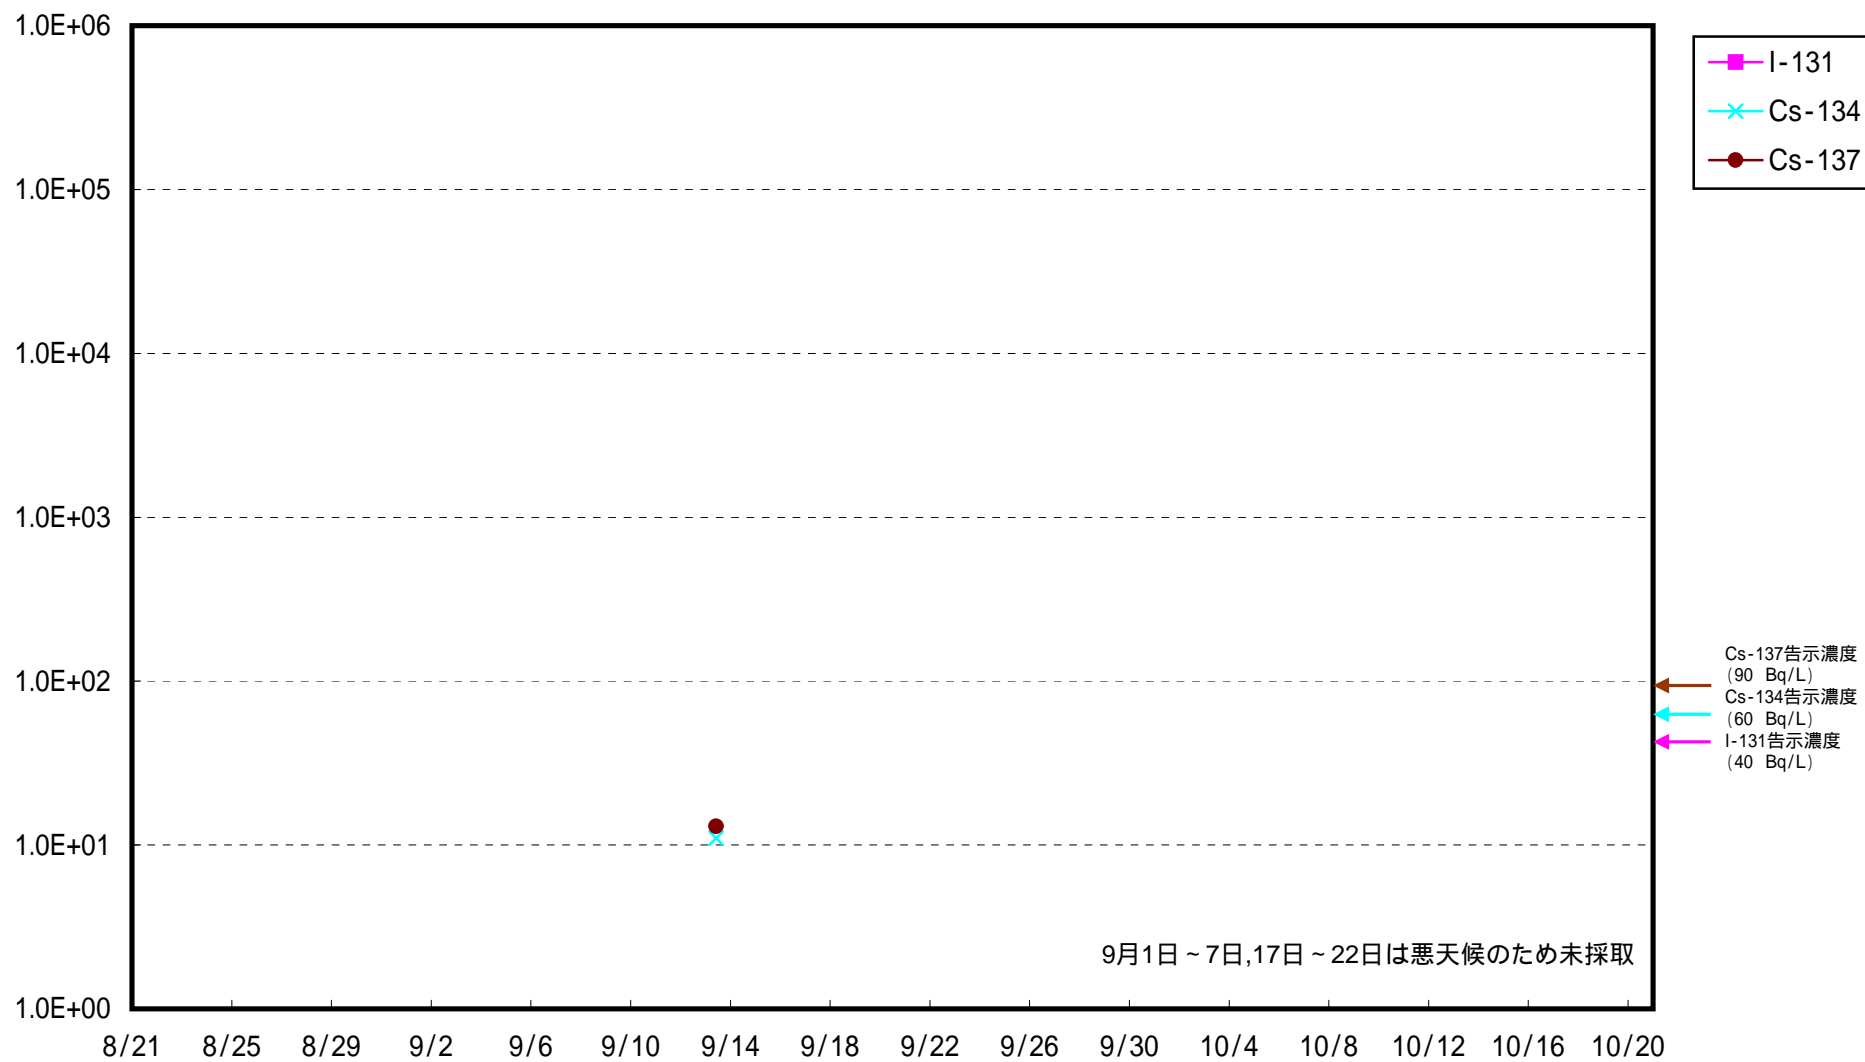

# 海水放射能濃度 (Bq / L)

福島第一 5,6号機放水口北側 海水放射能濃度 (Bq / L)

福島第一 南放水口付近 海水放射能濃度 (Bq / L)

福島第二 北放水口付近 海水放射能濃度 (Bq / L)

福島第二 岩沢海岸付近 海水放射能濃度 (Bq / L)