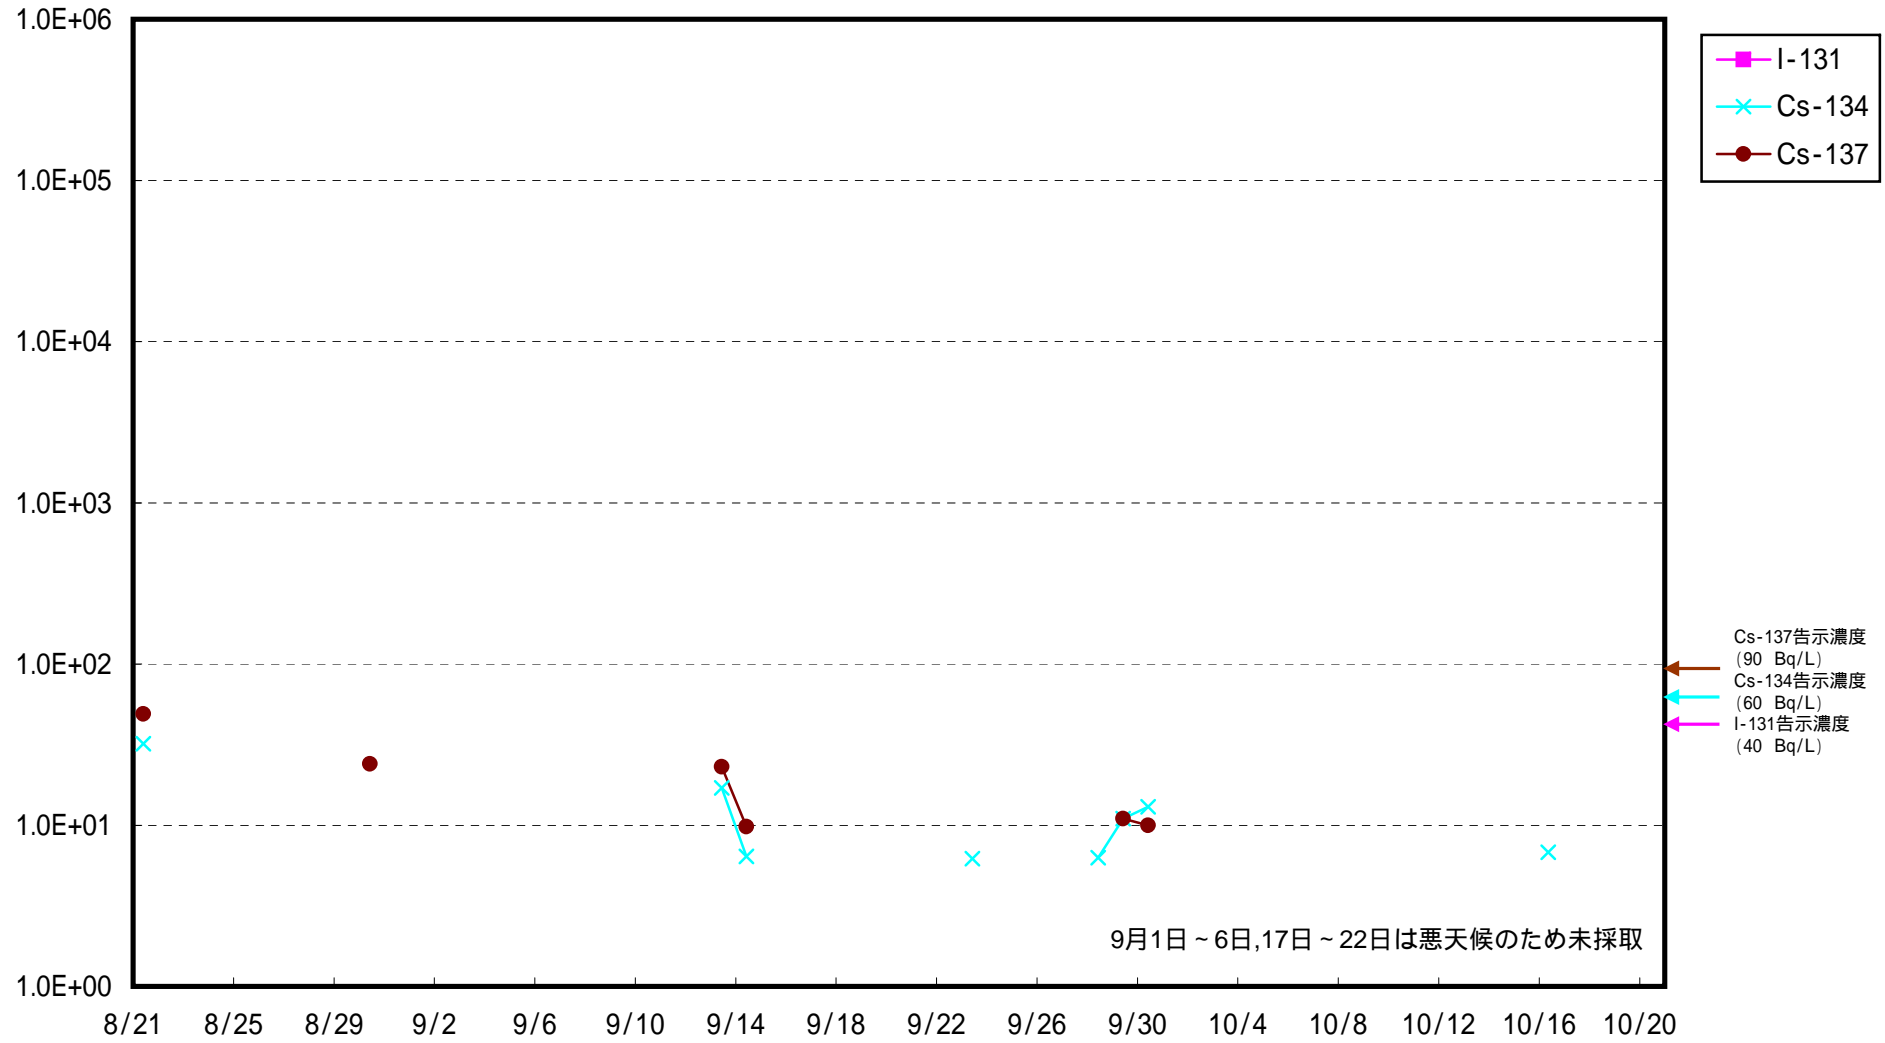

# 海水放射能濃度 (Bq / L)

福島第一 5,6号機放水口北側 海水放射能濃度 (Bq / L)

福島第一 南放水口付近 海水放射能濃度 (Bq / L)

福島第二 北放水口付近 海水放射能濃度 (Bq / L)

福島第二 岩沢海岸付近 海水放射能濃度 (Bq / L)