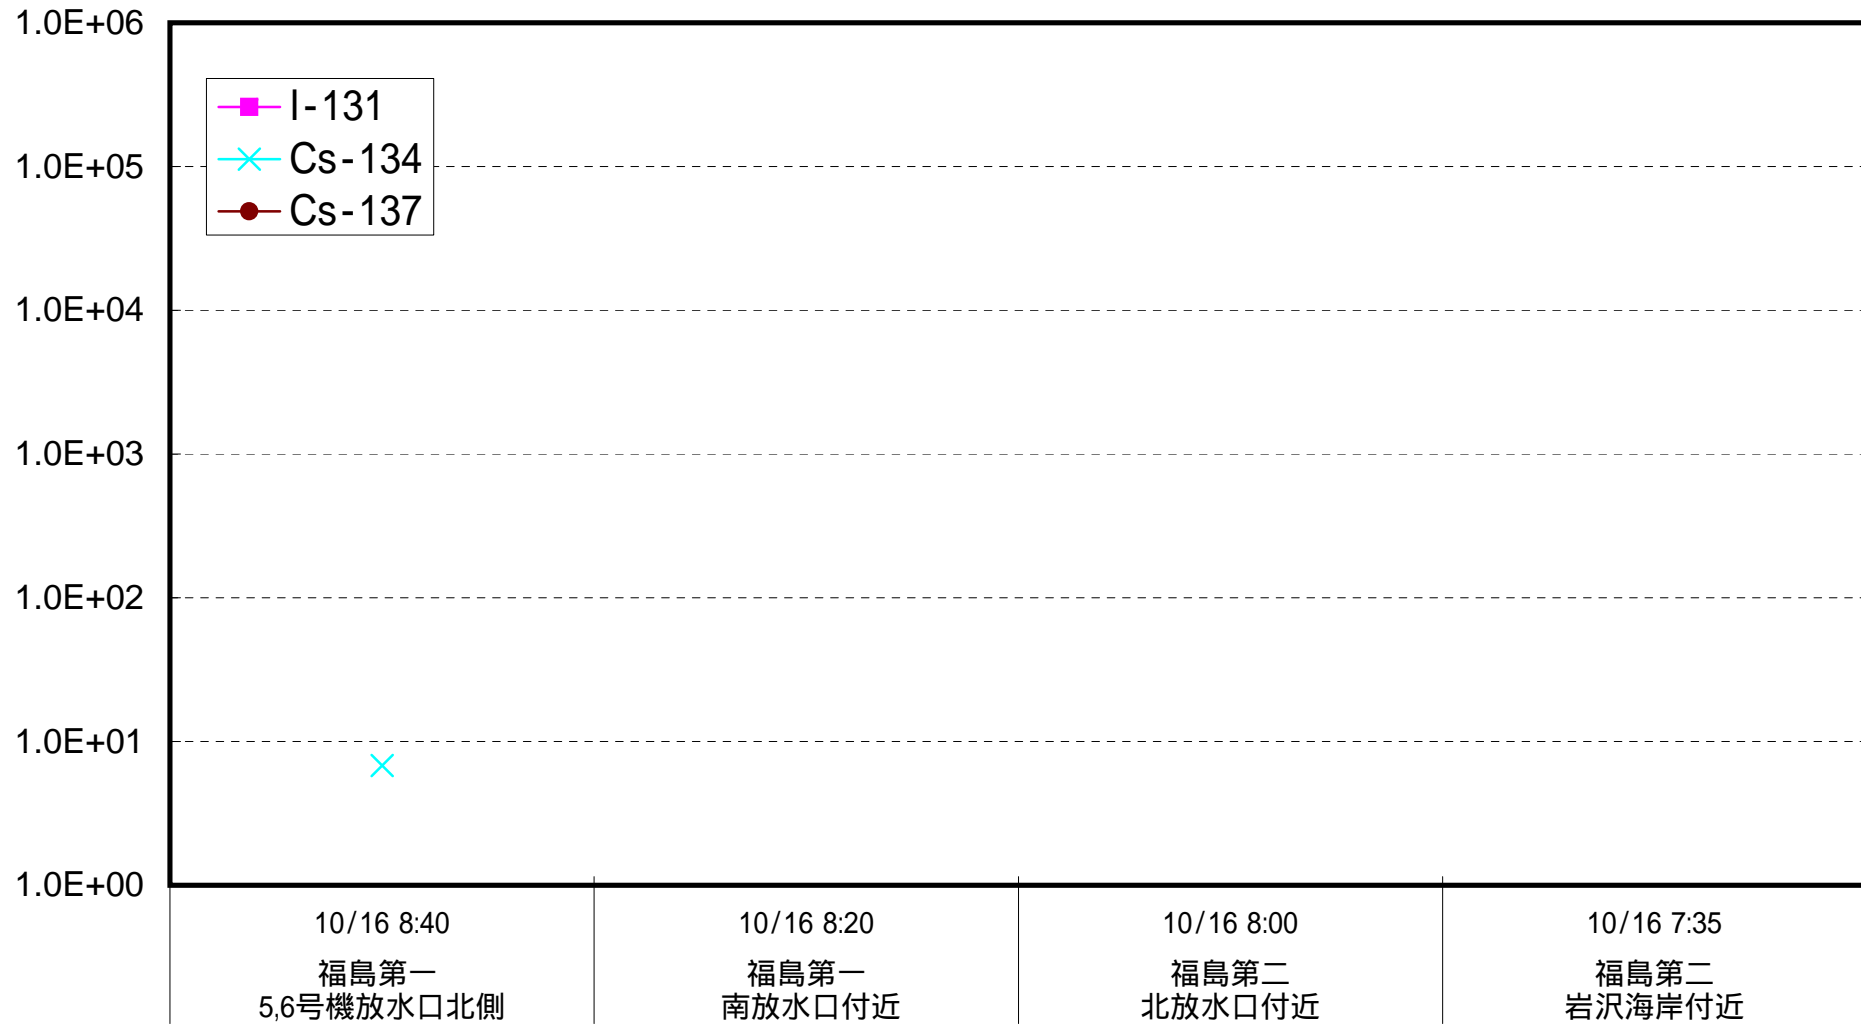

# 海水放射能濃度 (Bq / L)

福島第一 5,6号機放水口北側 海水放射能濃度 (Bq / L)

福島第一 南放水口付近 海水放射能濃度 (Bq / L)

福島第二 北放水口付近 海水放射能濃度 (Bq / L)

福島第二 岩沢海岸付近 海水放射能濃度 (Bq / L)