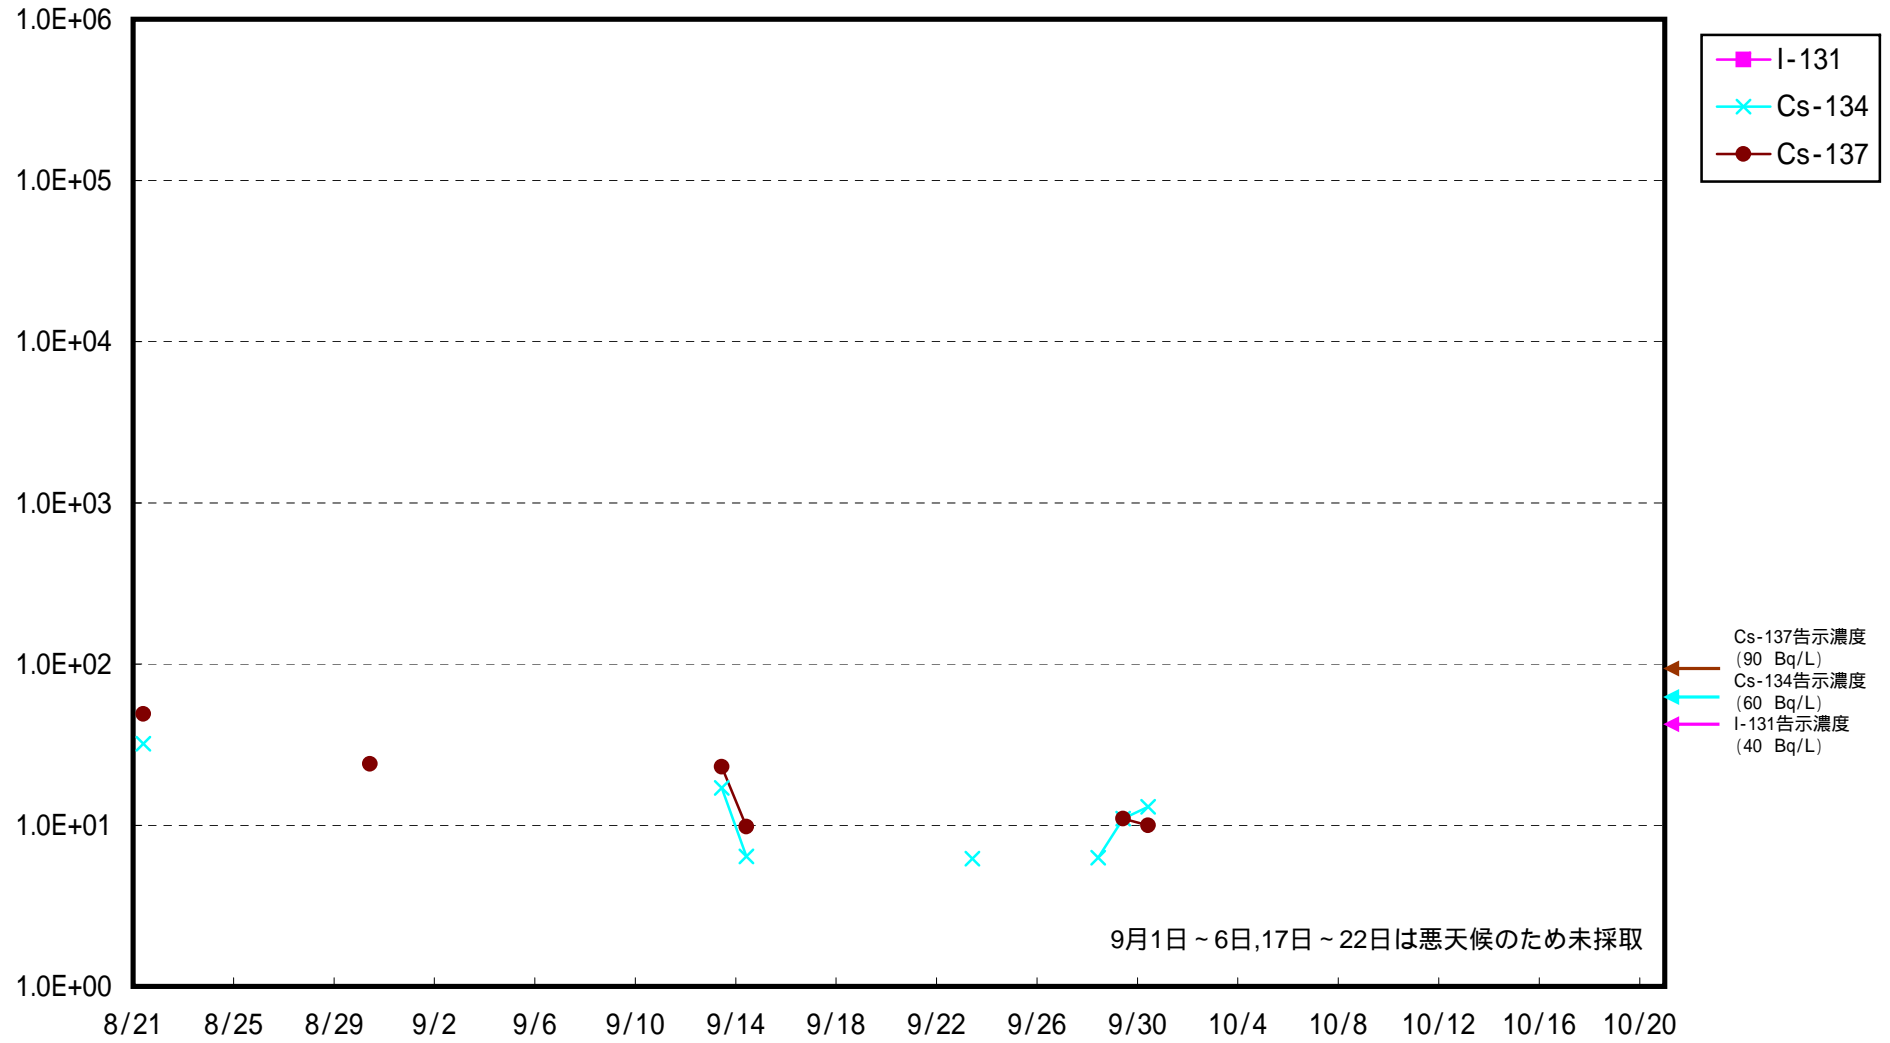

# 海水放射能濃度 (Bq / L)

福島第一 5,6号機放水口北側 海水放射能濃度 (Bq / L)

福島第一 南放水口付近 海水放射能濃度 (Bq / L)