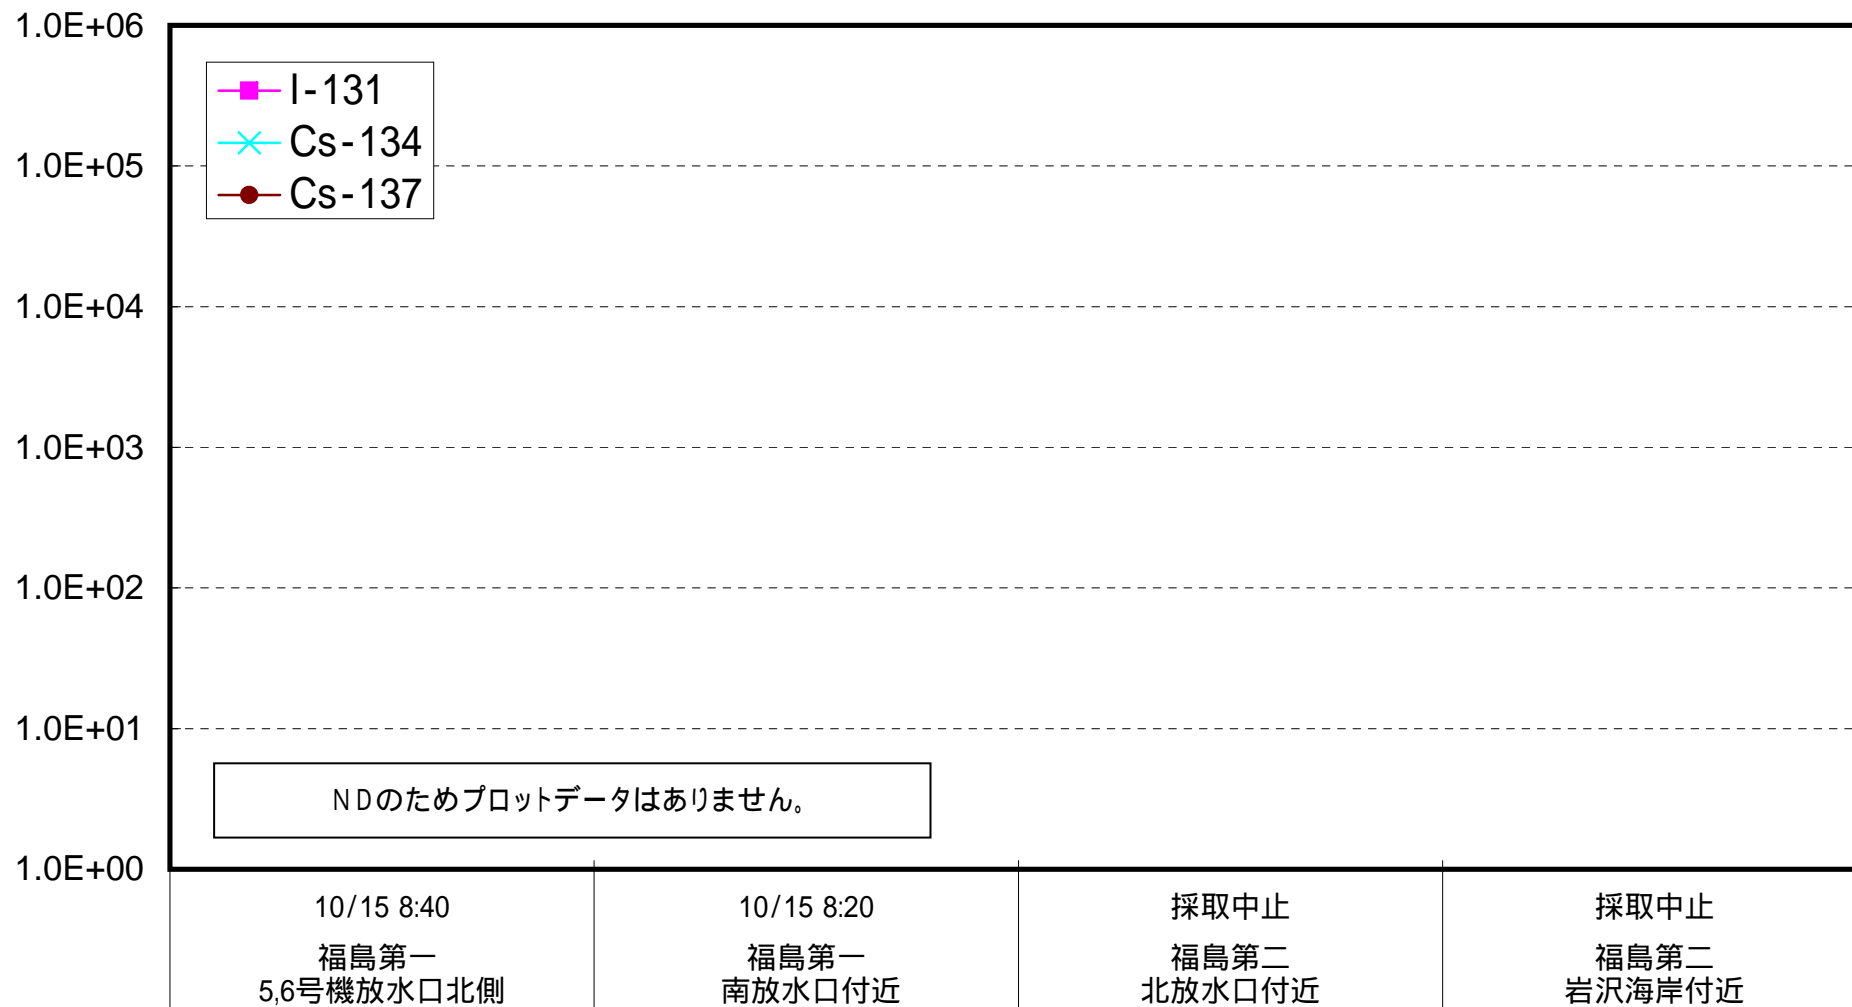

# 海水放射能濃度 (Bq / L)

福島第一 5,6号機放水口北側 海水放射能濃度 (Bq / L)

福島第一 南放水口付近 海水放射能濃度 (Bq / L)