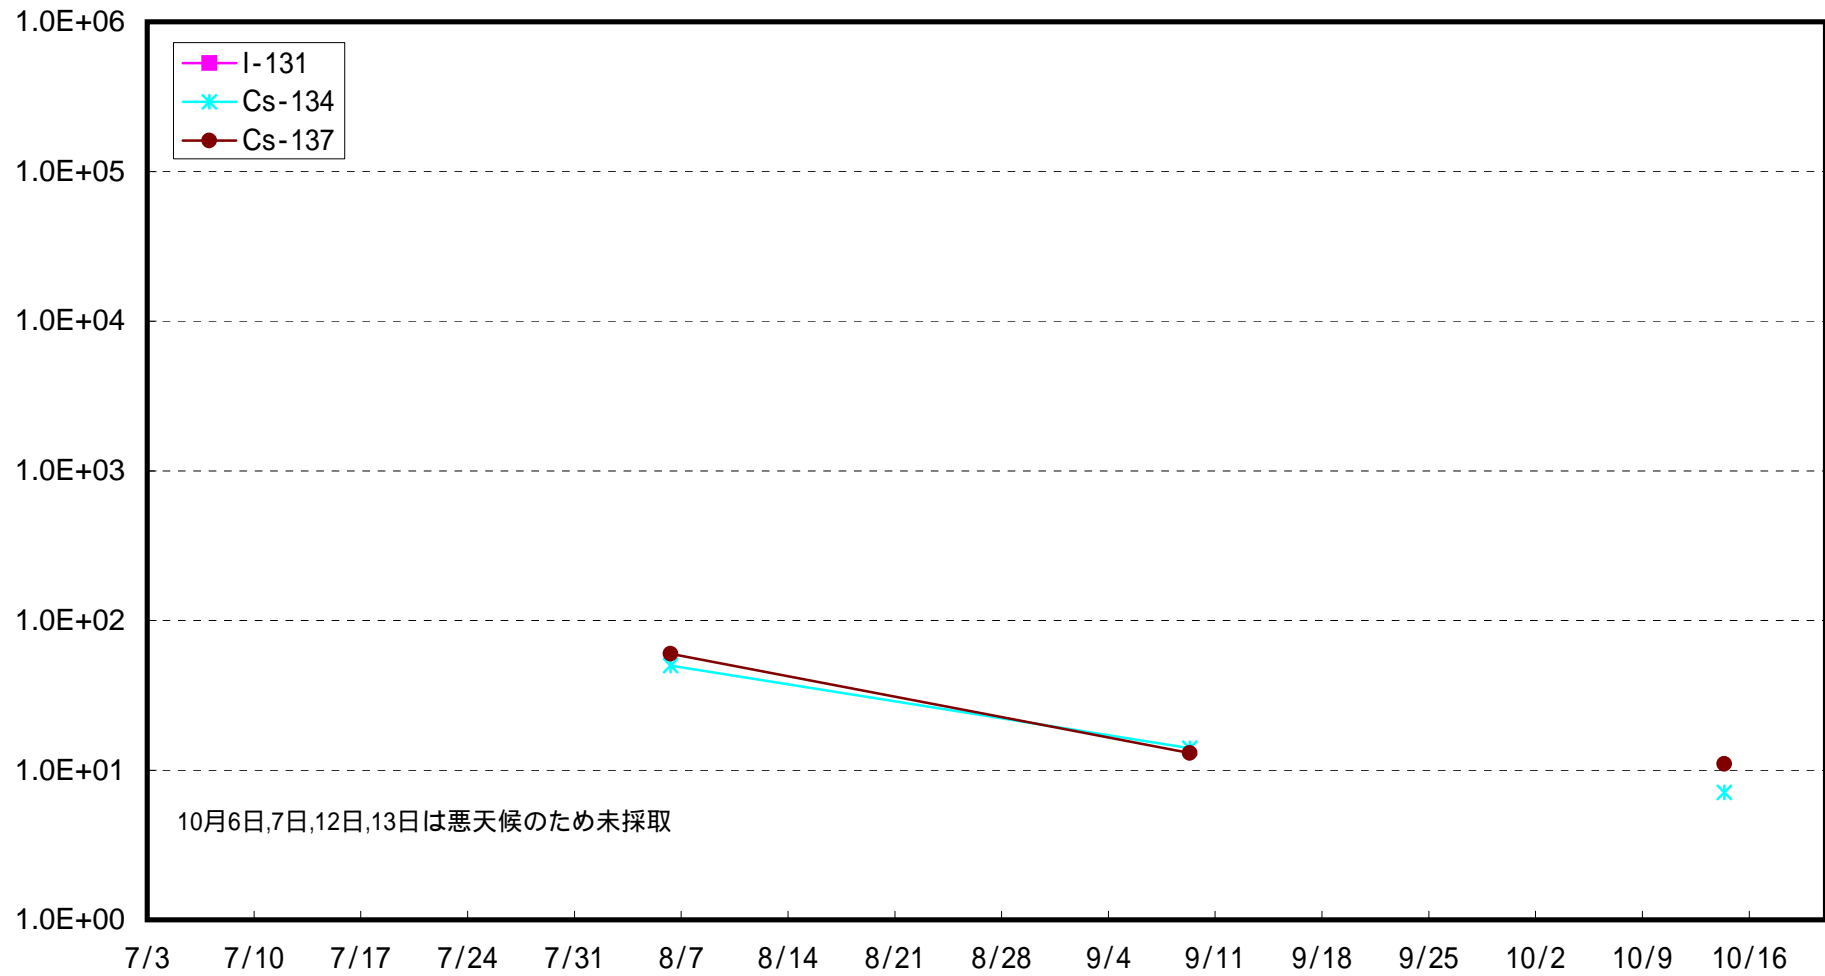

請戸川沖合15km海底土放射能濃度(Bq/kg)

福島第一 敷地沖合15 km海底土放射能濃度 (Bq / kg)

福島第二 敷地沖合15km海底土放射能濃度(Bq/kg)

岩沢海岸沖合15km海底土放射能濃度 (Bq / kg)

広野町沖合15km海底土放射能濃度(Bq/kg)