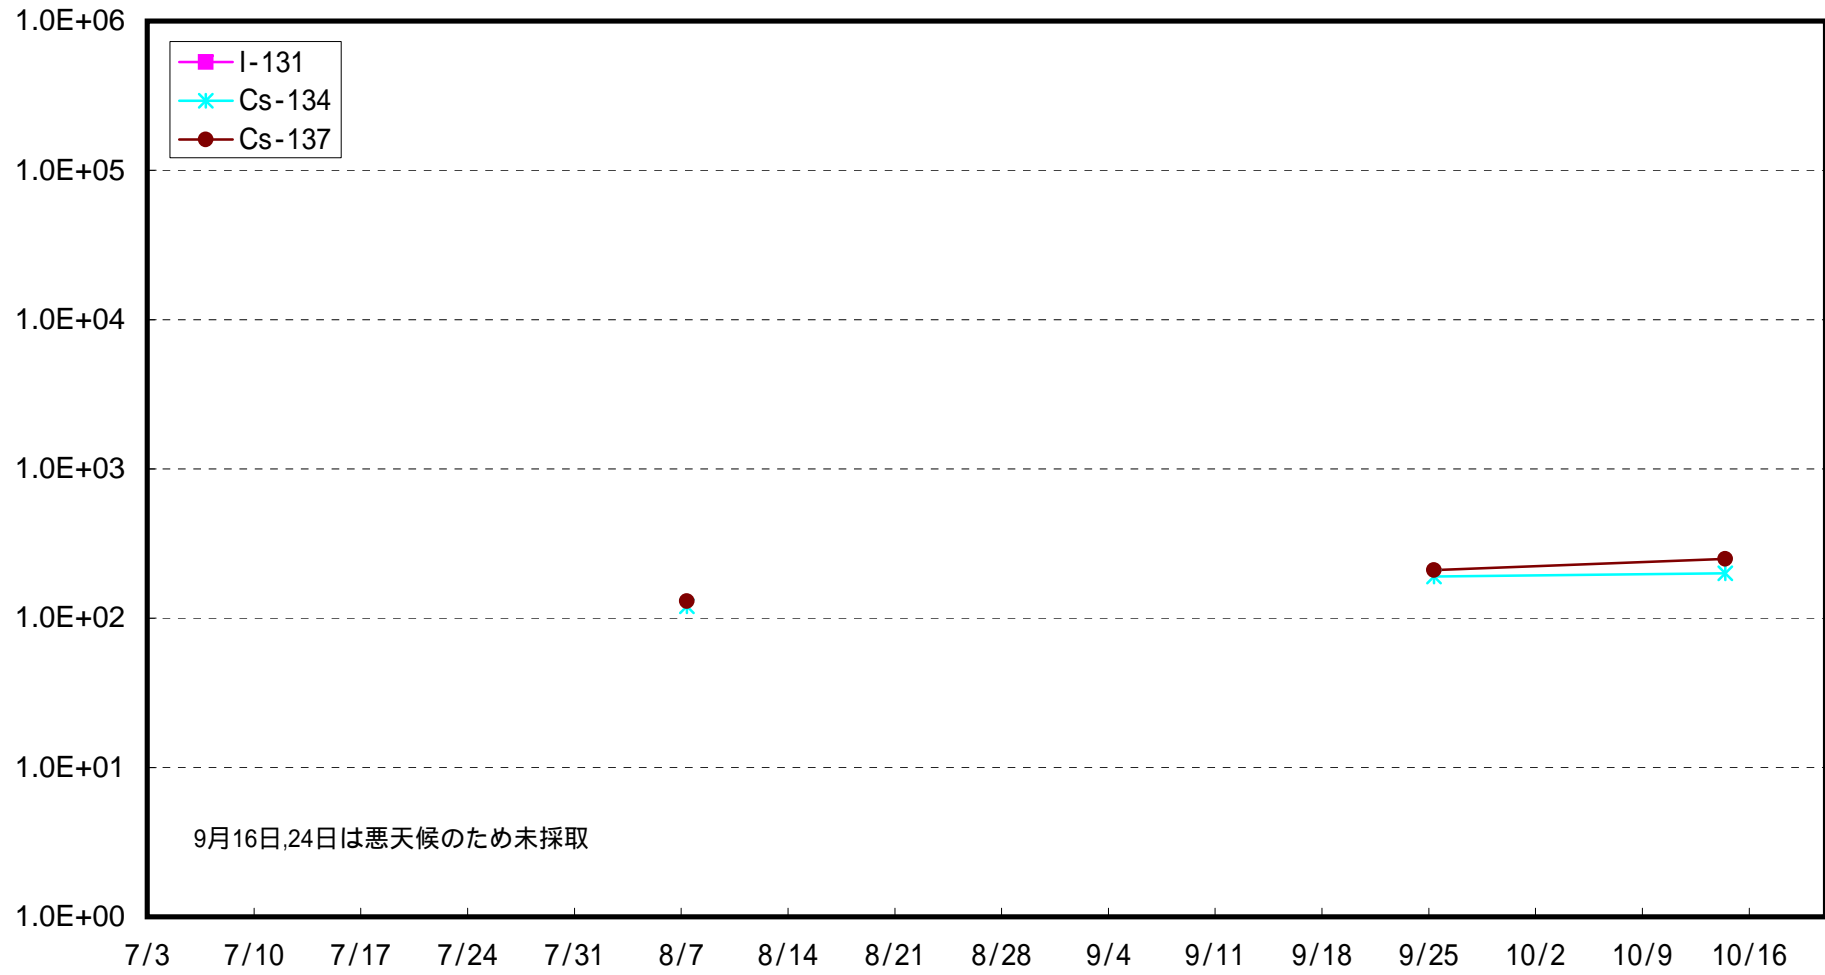

請戸川沖合15km海底土放射能濃度(Bq/kg)

福島第一 敷地沖合15 km海底土放射能濃度 (Bq / kg)

福島第二 敷地沖合15km海底土放射能濃度(Bq/kg)

岩沢海岸沖合15km海底土放射能濃度 (Bq / kg)

広野町沖合15km海底土放射能濃度(Bq/kg)