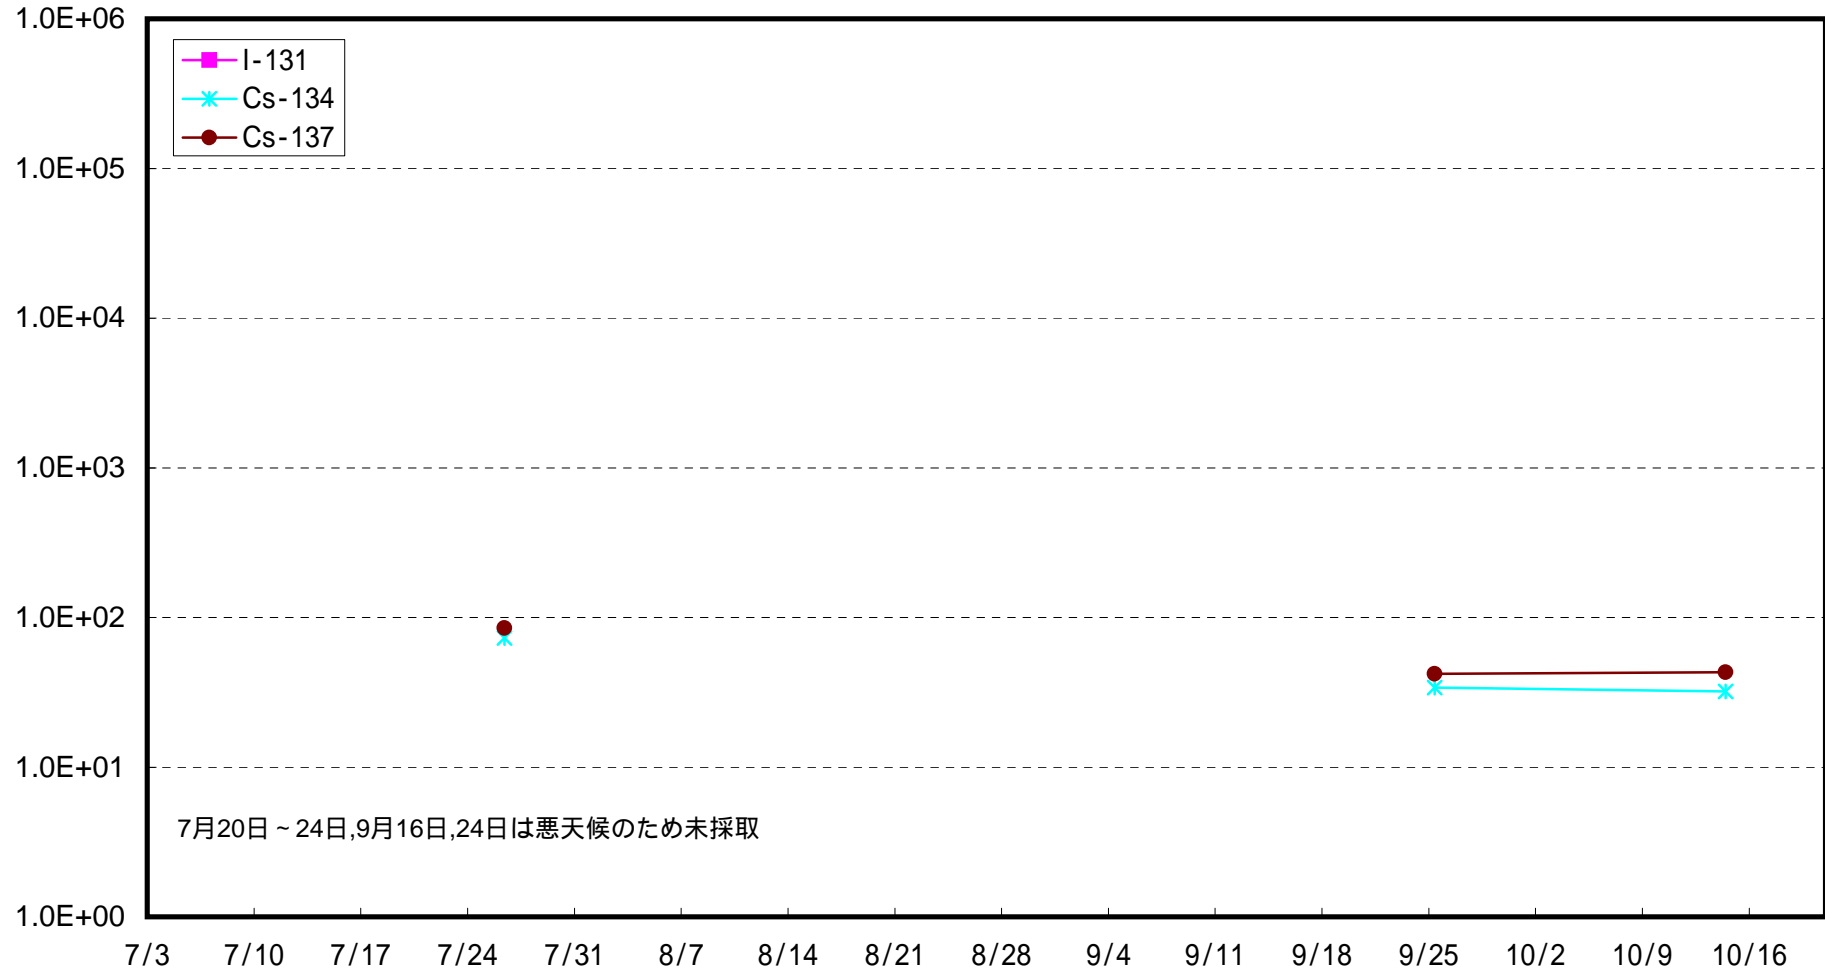

請戸川沖合15km海底土放射能濃度(Bq/kg)

福島第一 敷地沖合15 km海底土放射能濃度 (Bq / kg)

福島第二 敷地沖合15km海底土放射能濃度(Bq/kg)

岩沢海岸沖合15km海底土放射能濃度 (Bq / kg)

広野町沖合15km海底土放射能濃度(Bq/kg)