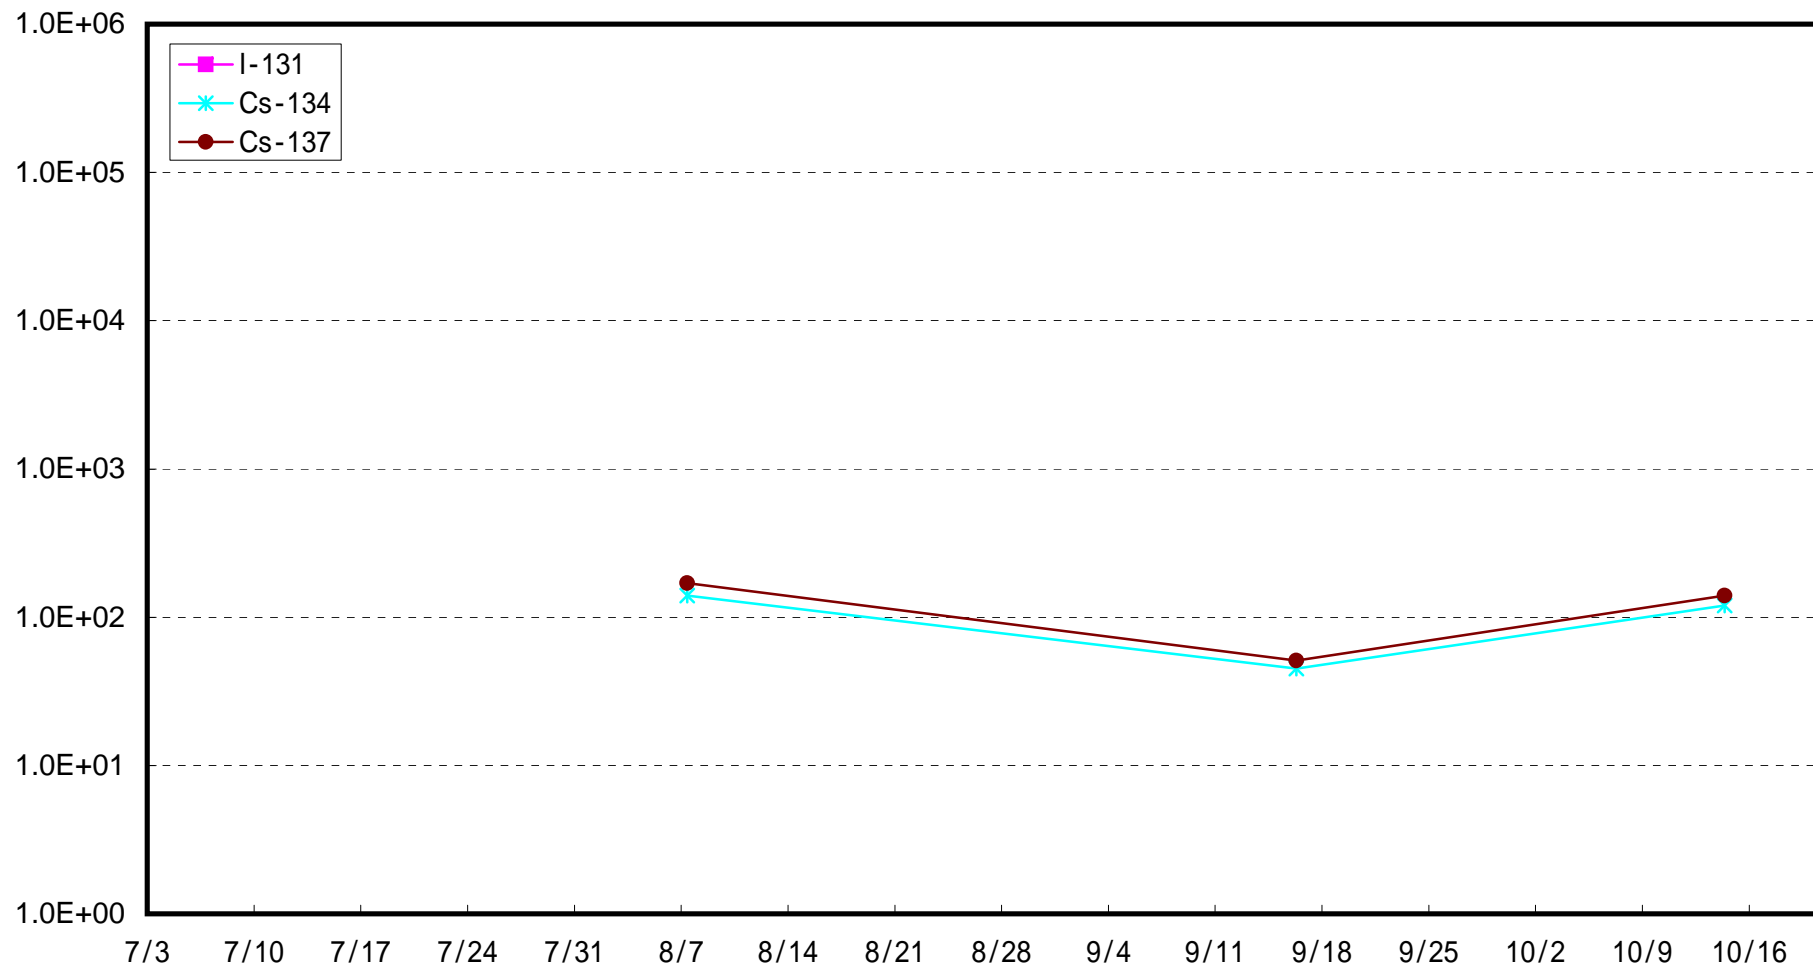

請戸川沖合15km海底土放射能濃度(Bq/kg)

福島第一 敷地沖合15 km海底土放射能濃度 (Bq / kg)

福島第二 敷地沖合15km海底土放射能濃度(Bq/kg)

岩沢海岸沖合15km海底土放射能濃度 (Bq / kg)

広野町沖合15km海底土放射能濃度(Bq/kg)