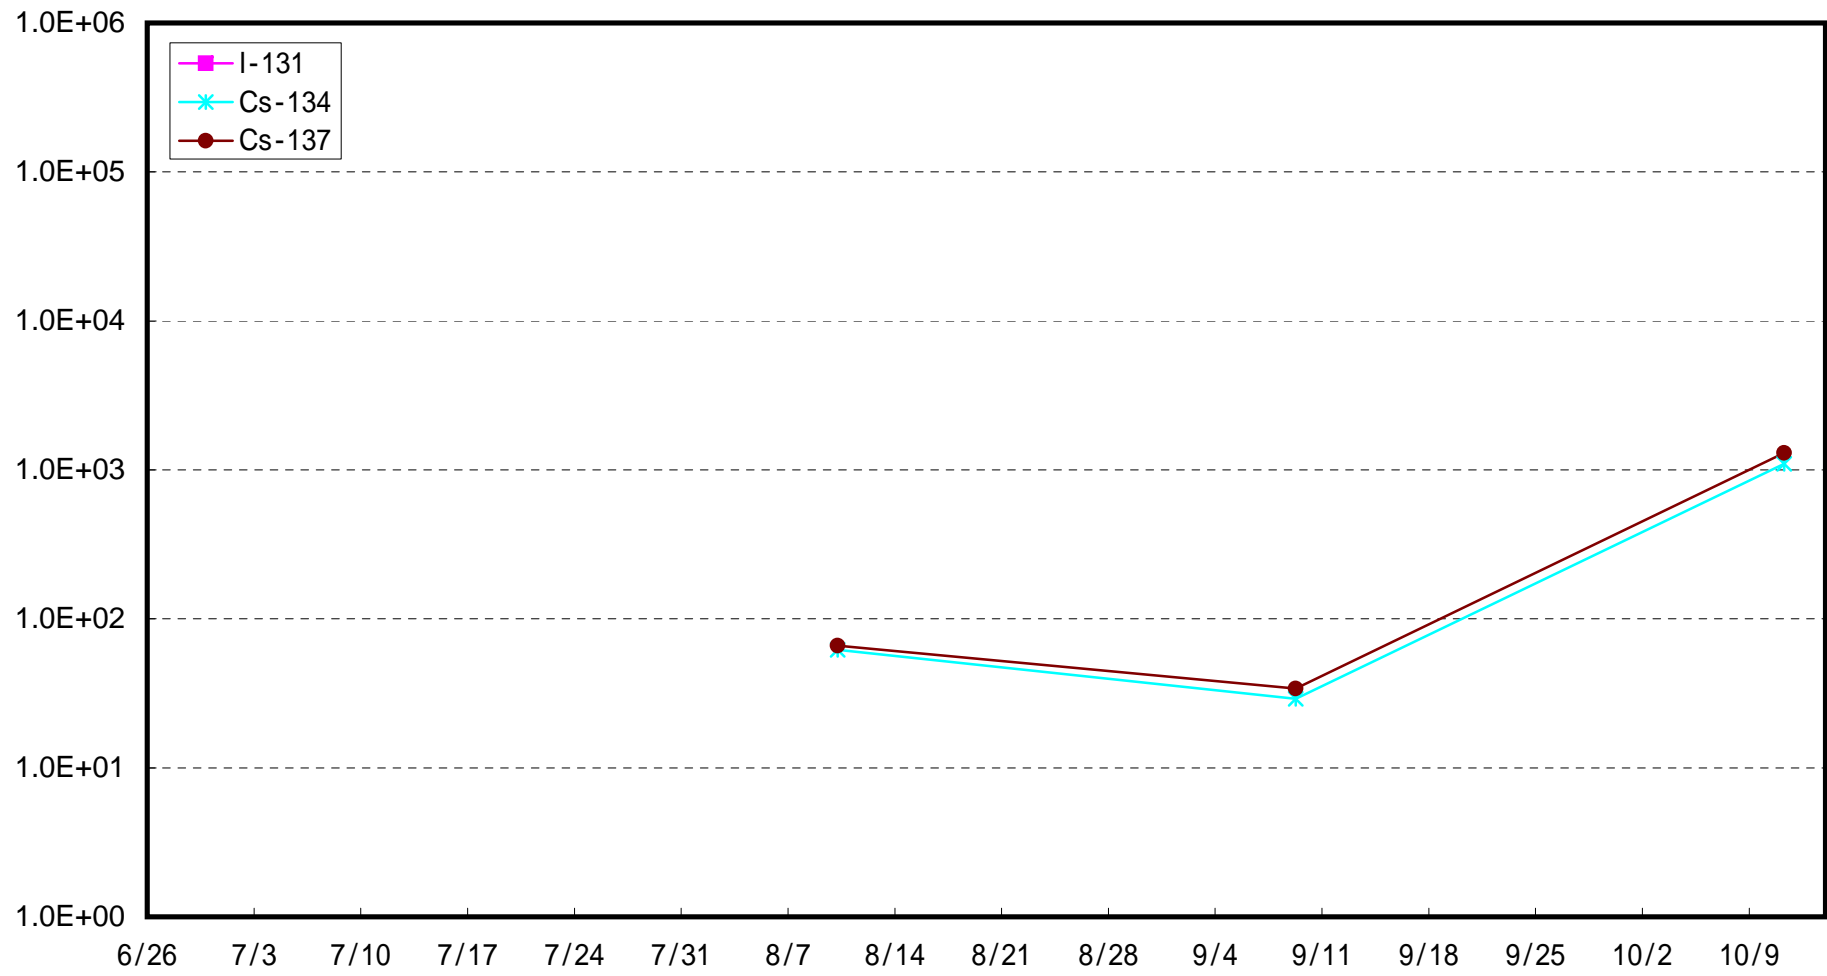

相馬市沖合3km海底土放射能濃度(Bq/kg)

相馬市沖合5 km海底土放射能濃度 (Bq / kg)

鹿島沖合5 km海底土放射能濃度 (Bq / kg)