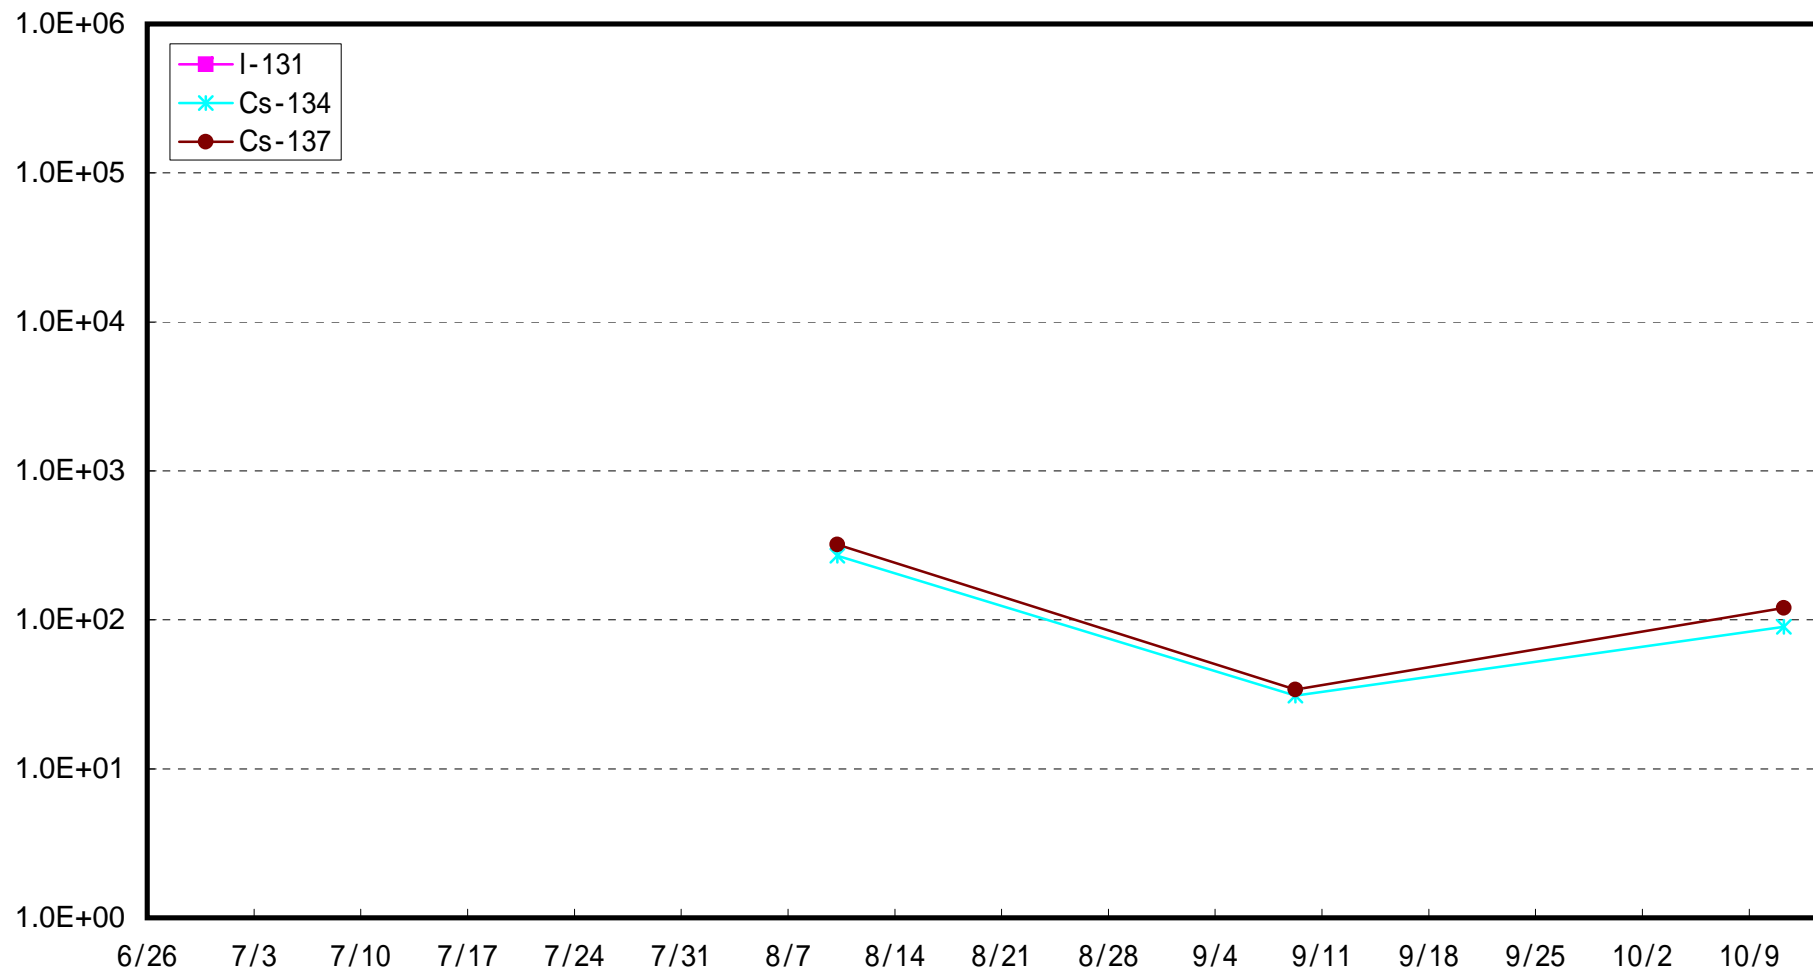

相馬市沖合3km海底土放射能濃度(Bq/kg)

相馬市沖合5 km海底土放射能濃度 (Bq / kg)

鹿島沖合5 km海底土放射能濃度 (Bq / kg)