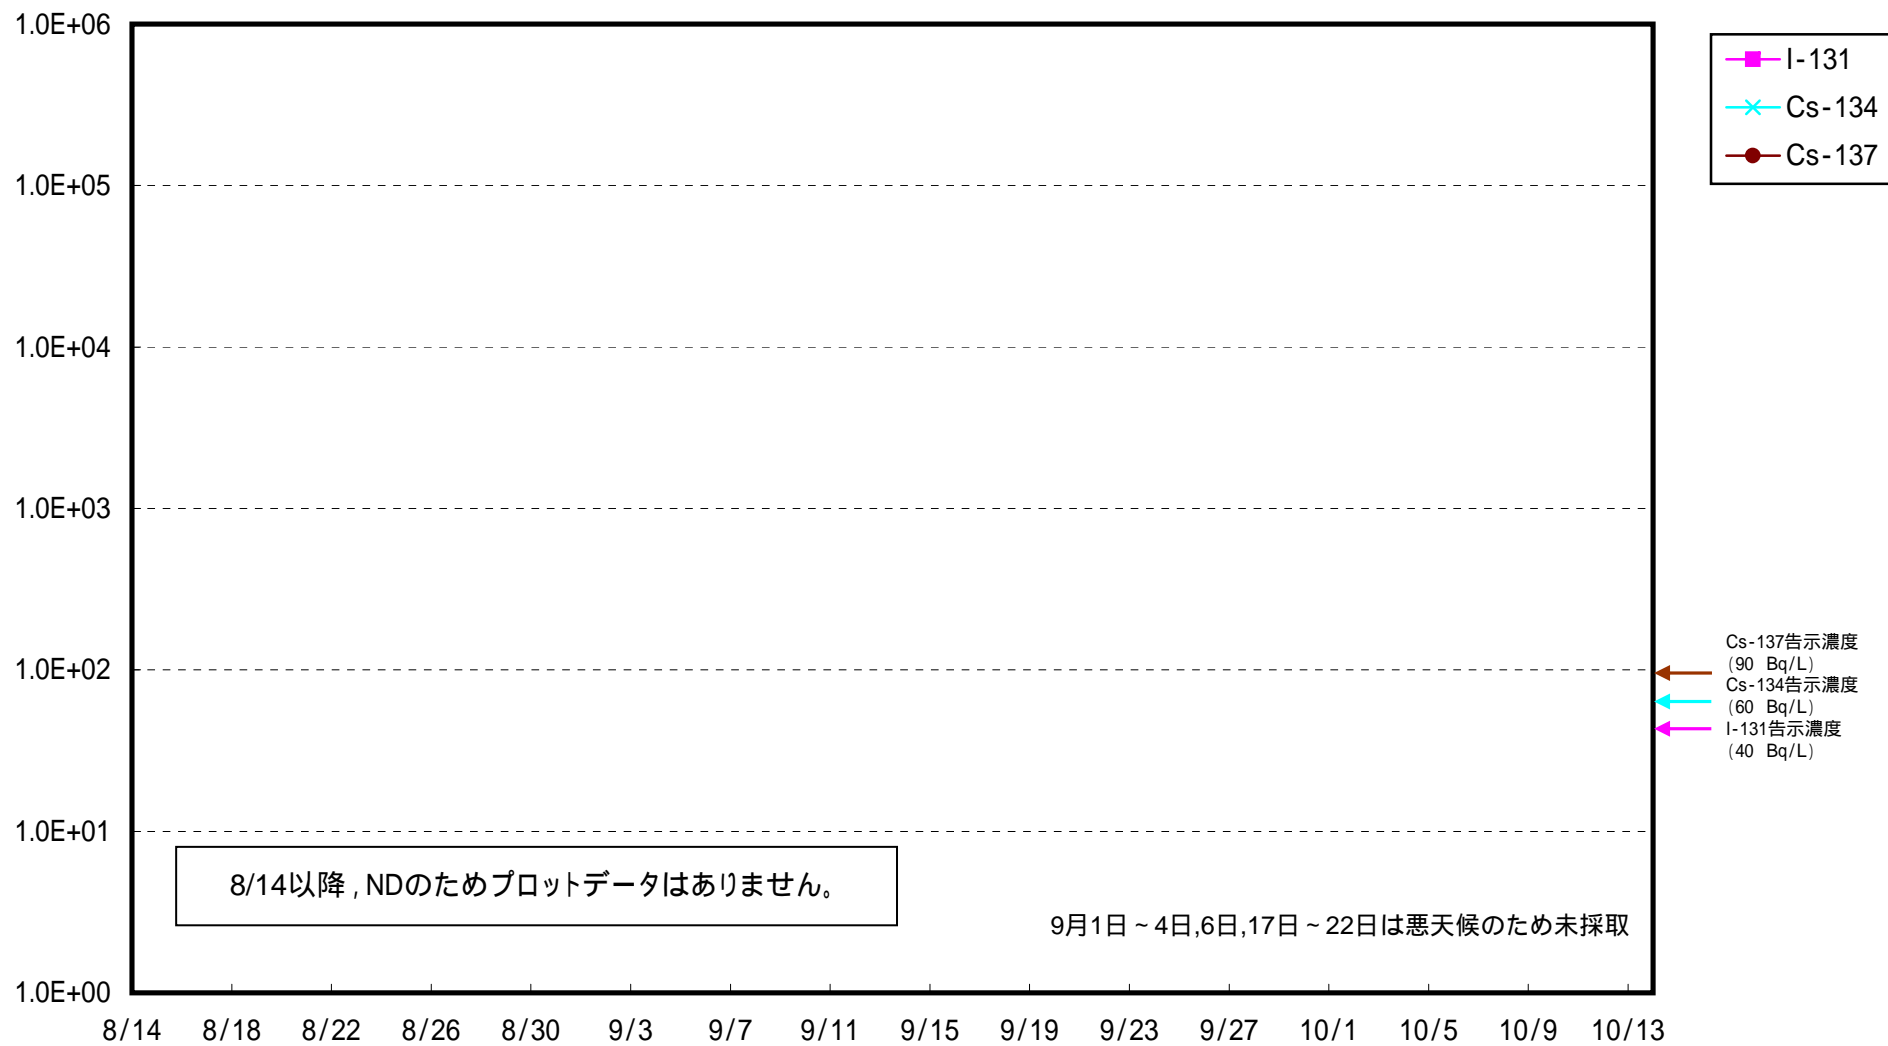

海水放射能濃度 (Bq / L)

福島第一 5,6号機放水口北側 海水放射能濃度 (Bq / L)

福島第一 南放水口付近 海水放射能濃度 (Bq / L)

福島第二 北放水口付近 海水放射能濃度 (Bq / L)

福島第二 岩沢海岸付近 海水放射能濃度 (Bq / L)