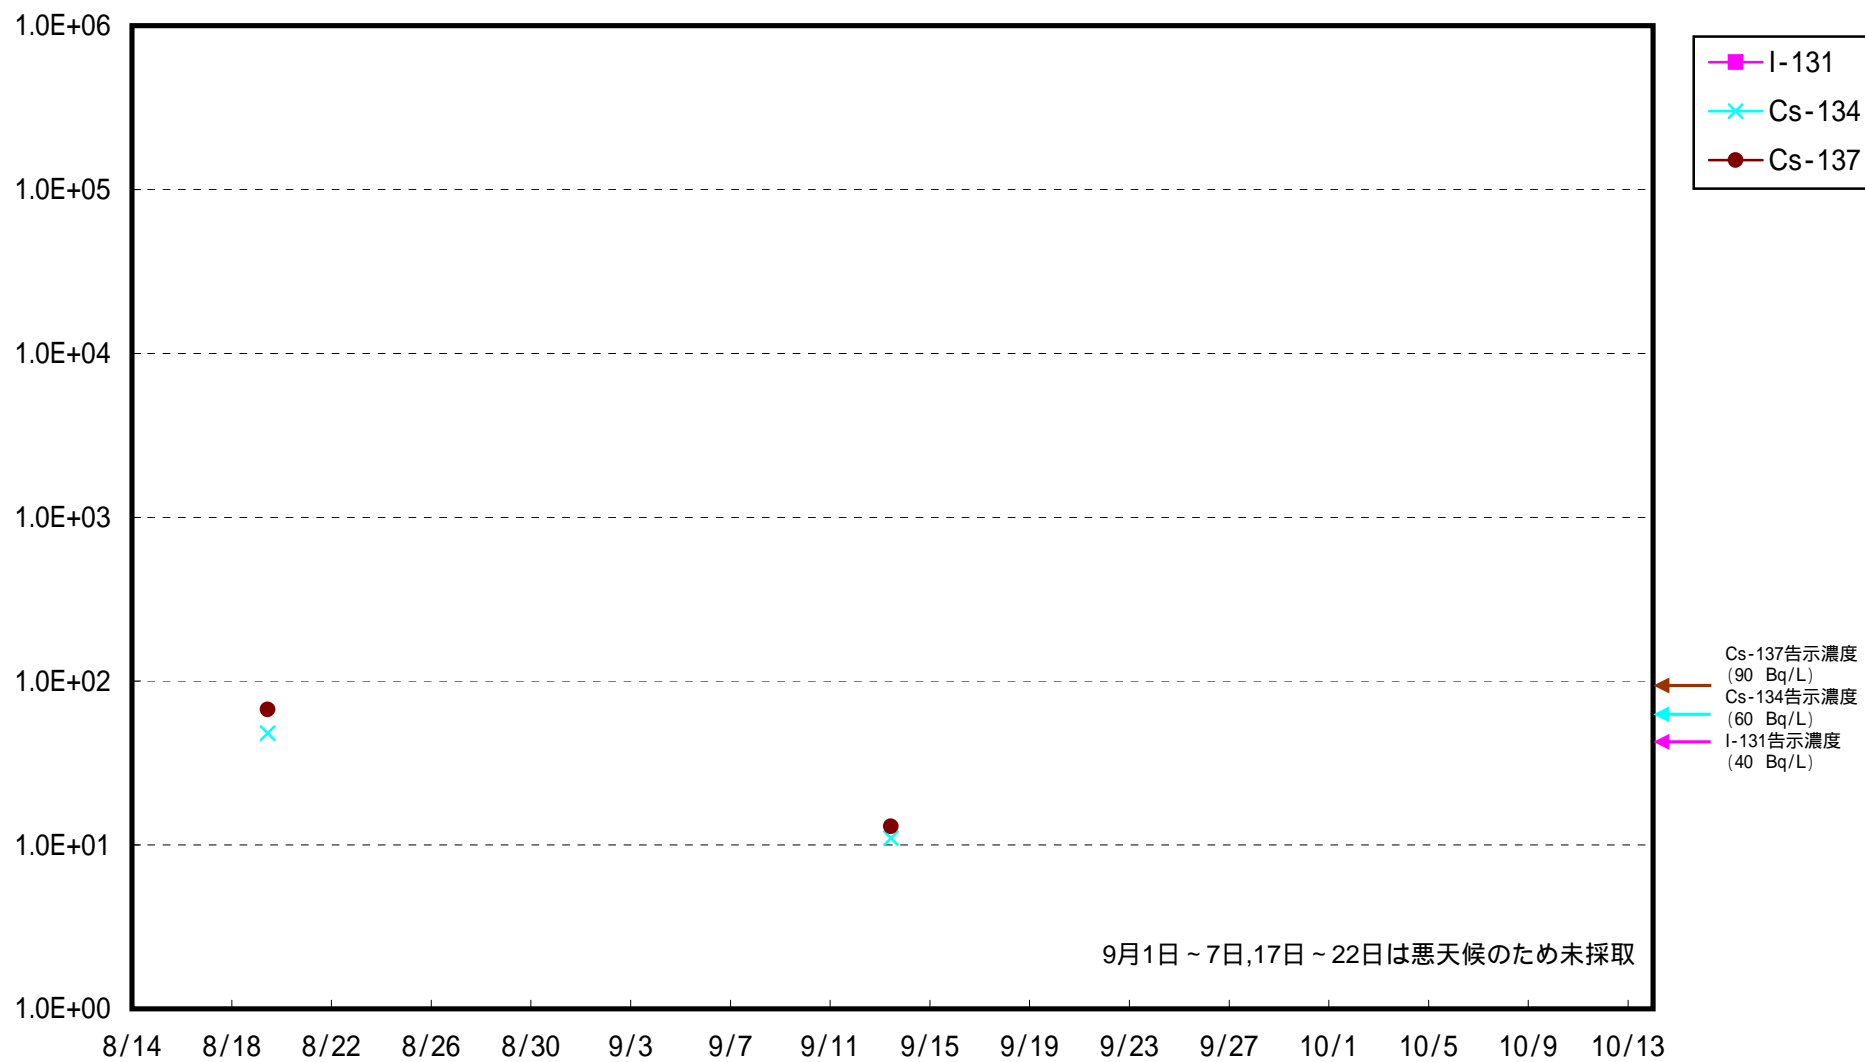

海水放射能濃度 (Bq / L)

福島第一 5,6号機放水口北側 海水放射能濃度 (Bq / L)

福島第一 南放水口付近 海水放射能濃度 (Bq / L)

福島第二 北放水口付近 海水放射能濃度 (Bq / L)

福島第二 岩沢海岸付近 海水放射能濃度 (Bq / L)