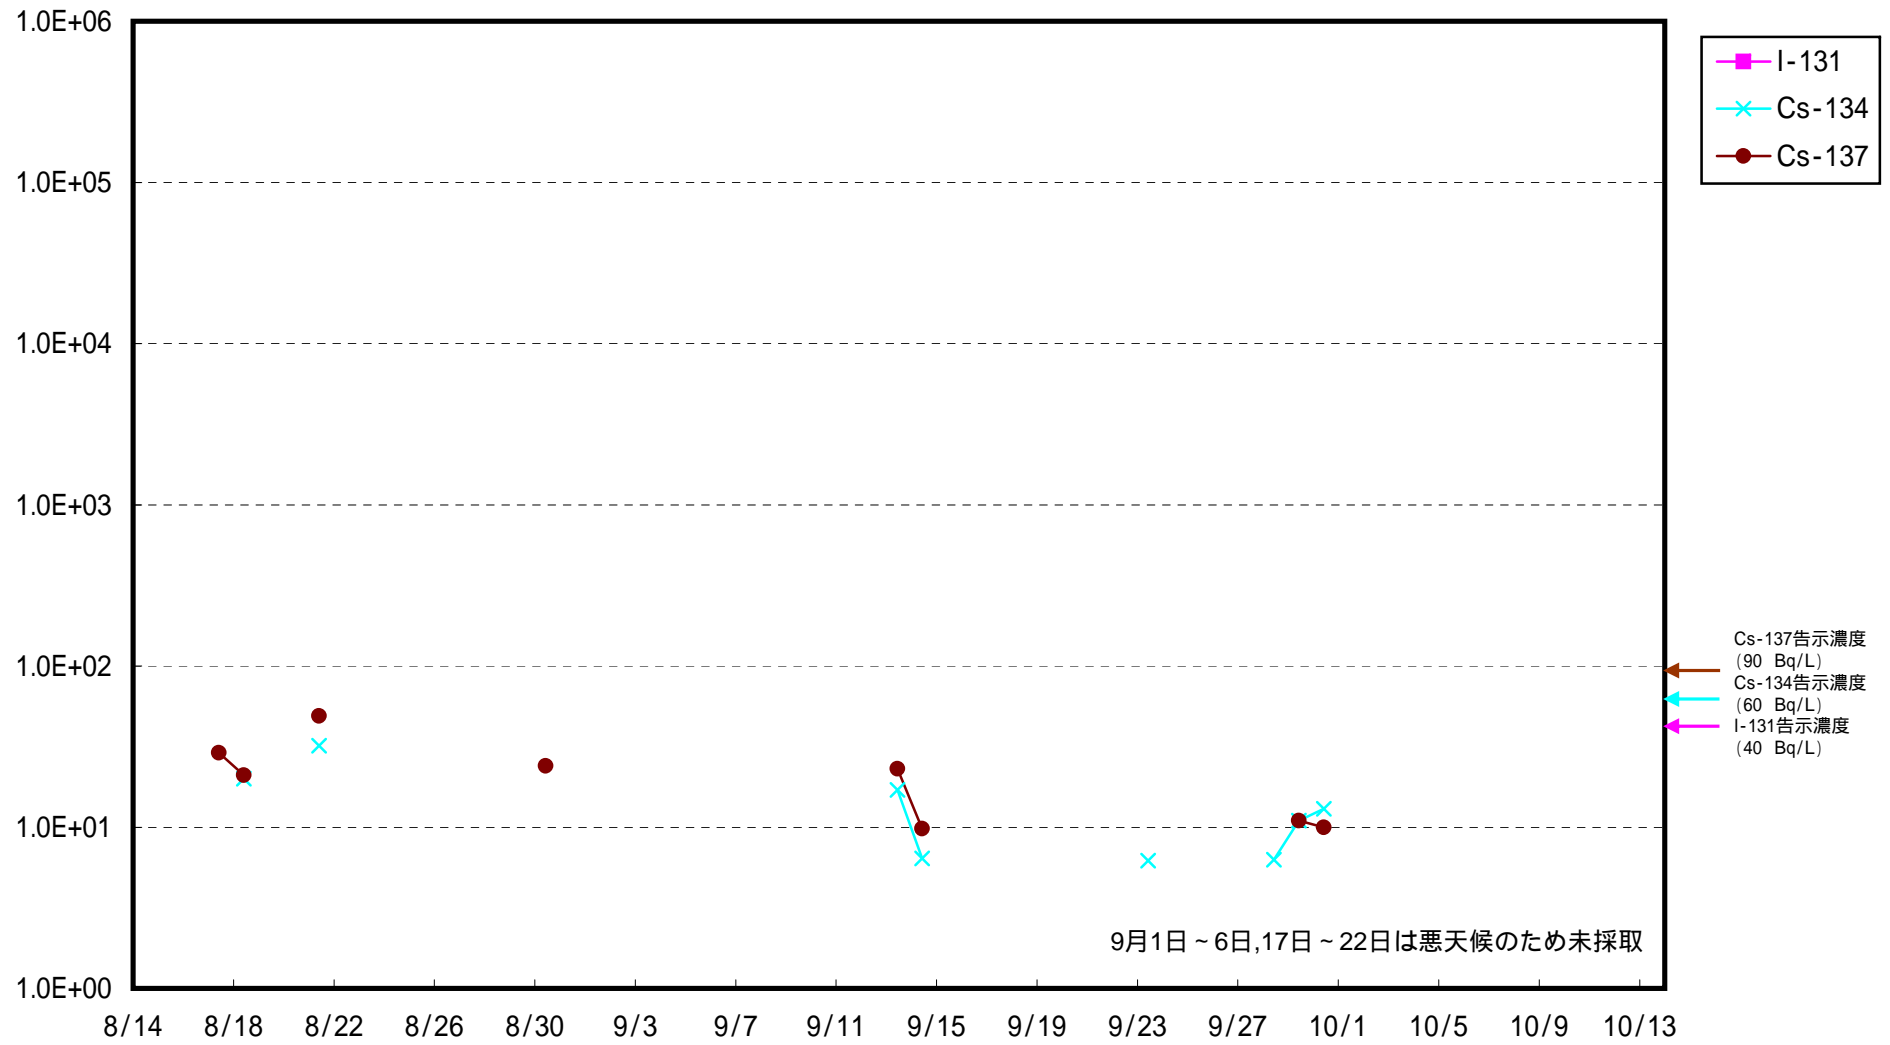

海水放射能濃度 (Bq / L)

福島第一 5,6号機放水口北側 海水放射能濃度 (Bq / L)

福島第一 南放水口付近 海水放射能濃度 (Bq / L)

福島第二 北放水口付近 海水放射能濃度 (Bq / L)

福島第二 岩沢海岸付近 海水放射能濃度 (Bq / L)