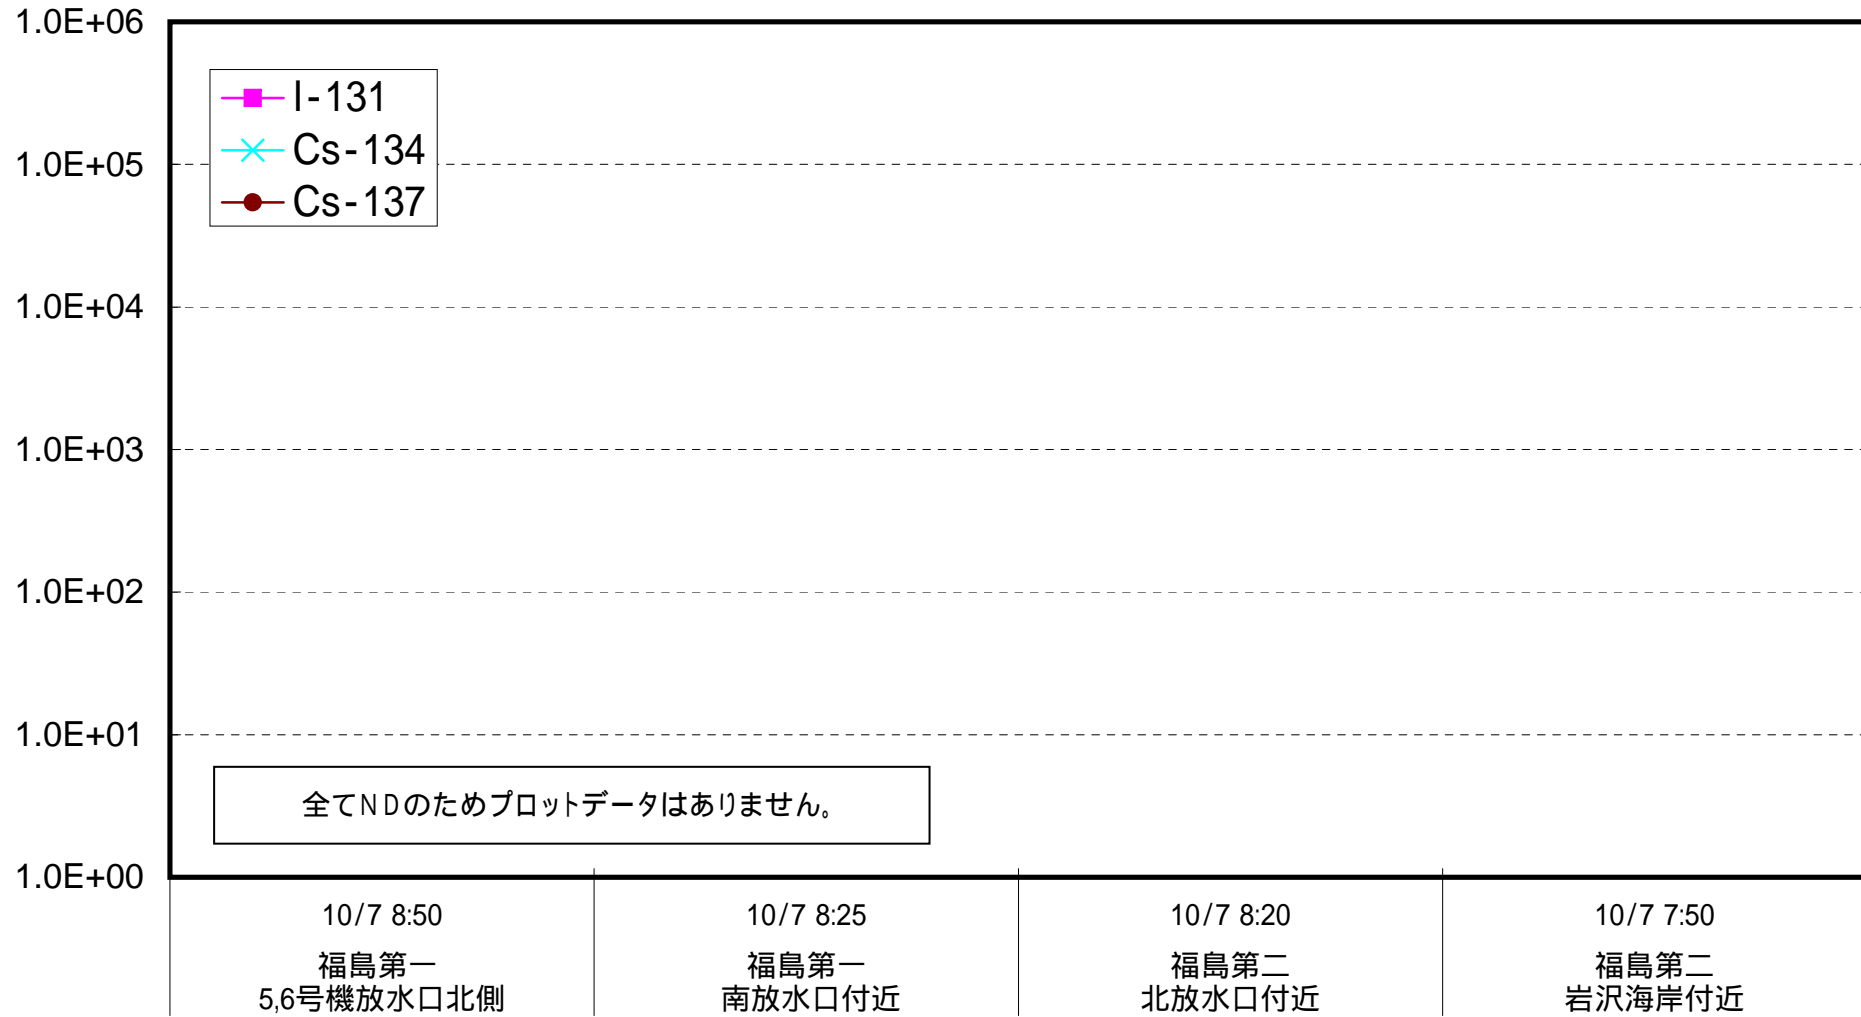

海水放射能濃度 (Bq / L)

福島第一 5,6号機放水口北側 海水放射能濃度 (Bq / L)

福島第一 南放水口付近 海水放射能濃度 (Bq / L)

福島第二 北放水口付近 海水放射能濃度 (Bq / L)

福島第二 岩沢海岸付近 海水放射能濃度 (Bq / L)