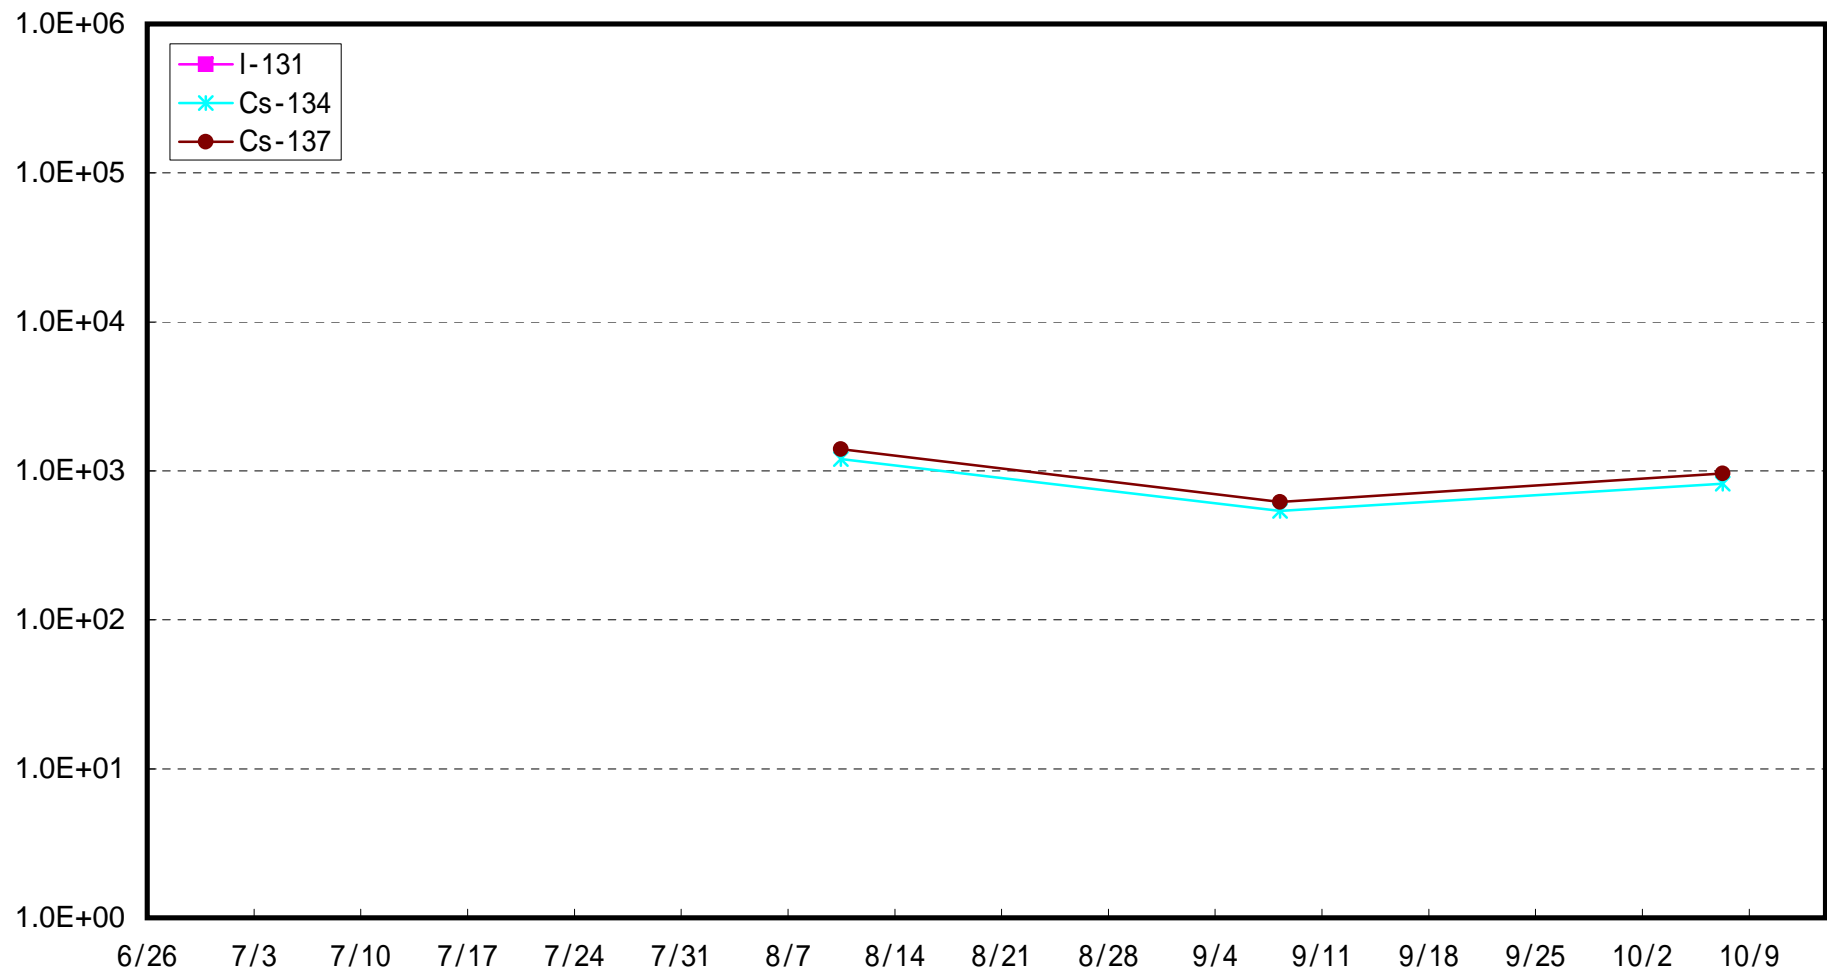

江名沖合 3 km 海底土放射能濃度 (Bq / kg)

小名浜港沖合3 km海底土放射能濃度 (Bq / kg)