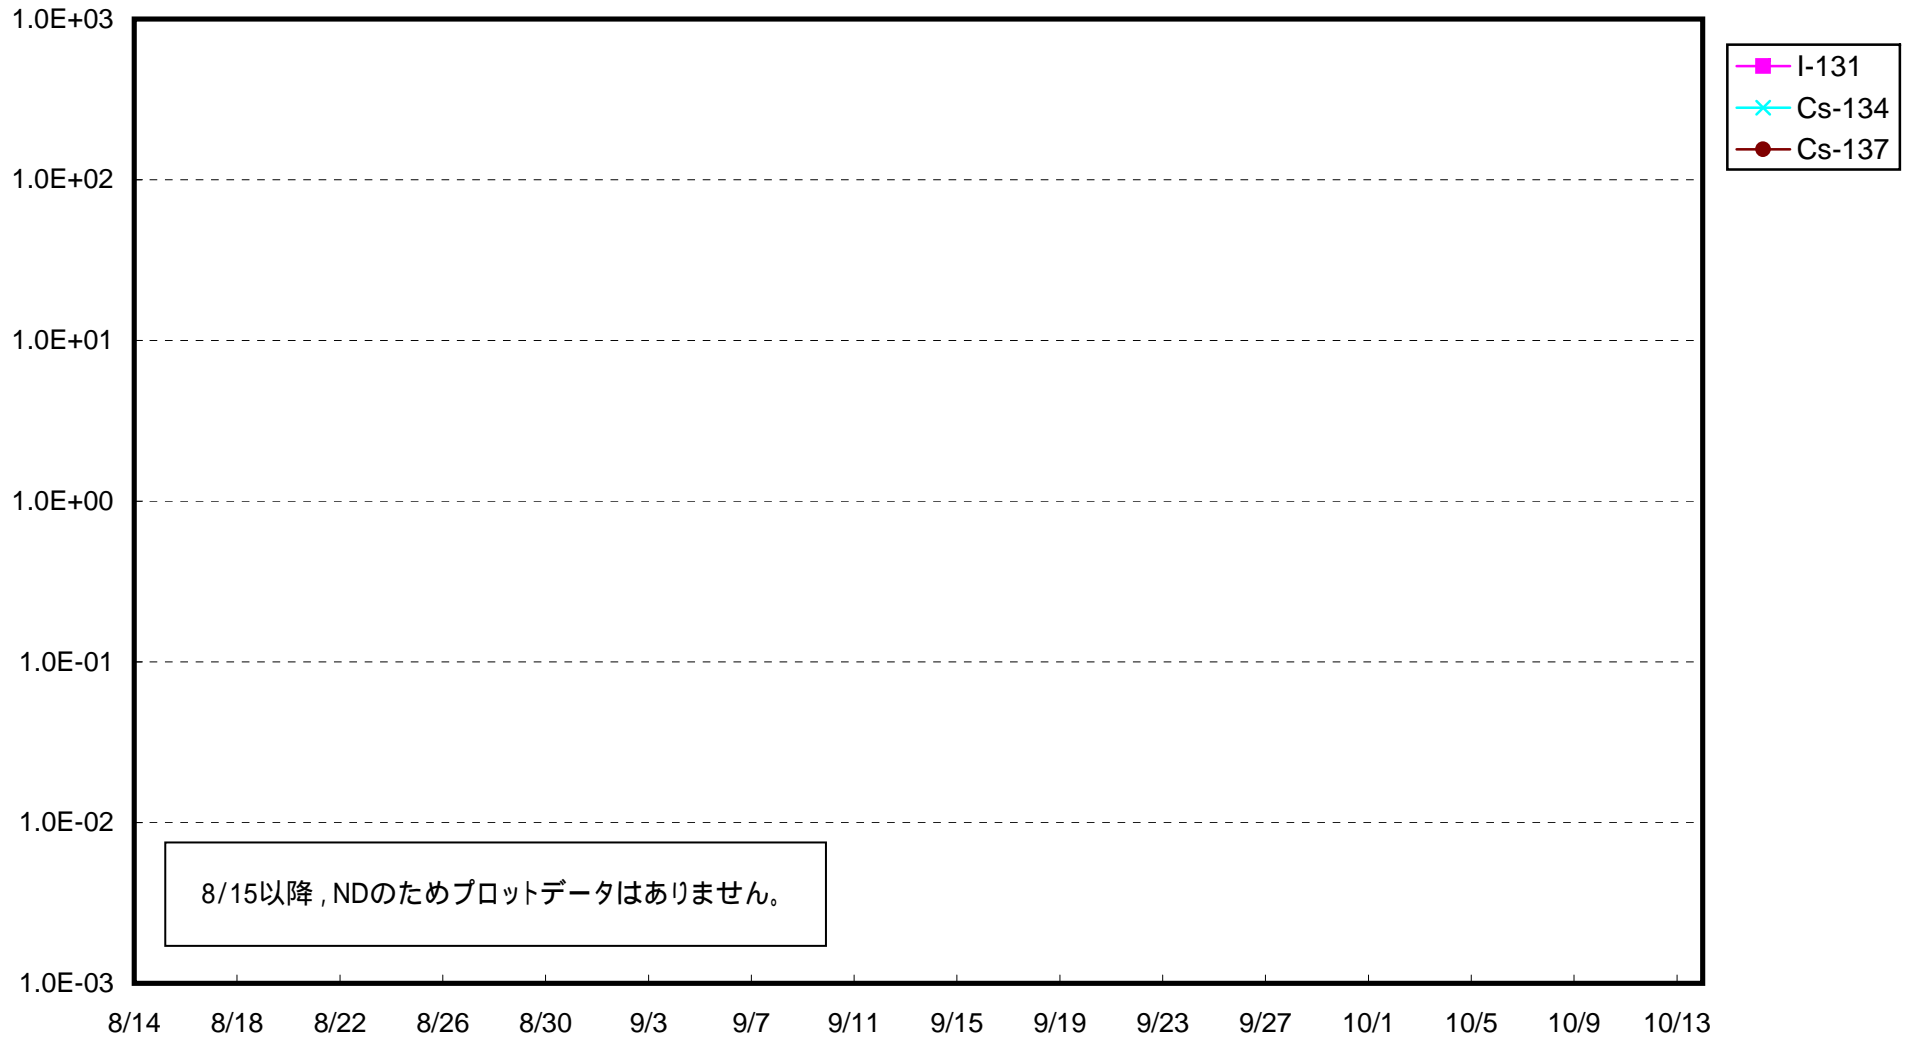

福島第一 1号機サブドレン放射能濃度 (Bq / cm³)

福島第一 2号機サブドレン放射能濃度 (Bq / cm³)

福島第一 3号機サブドレン放射能濃度 (Bq / cm³)

福島第一 4号機サブドレン放射能濃度 (Bq / cm³)

福島第一 5号機サブドレン放射能濃度 (Bq / cm³)

福島第一 6号機サブドレン放射能濃度 (Bq / cm³)

福島第一 構内深井戸放射能濃度 (Bq / cm³)