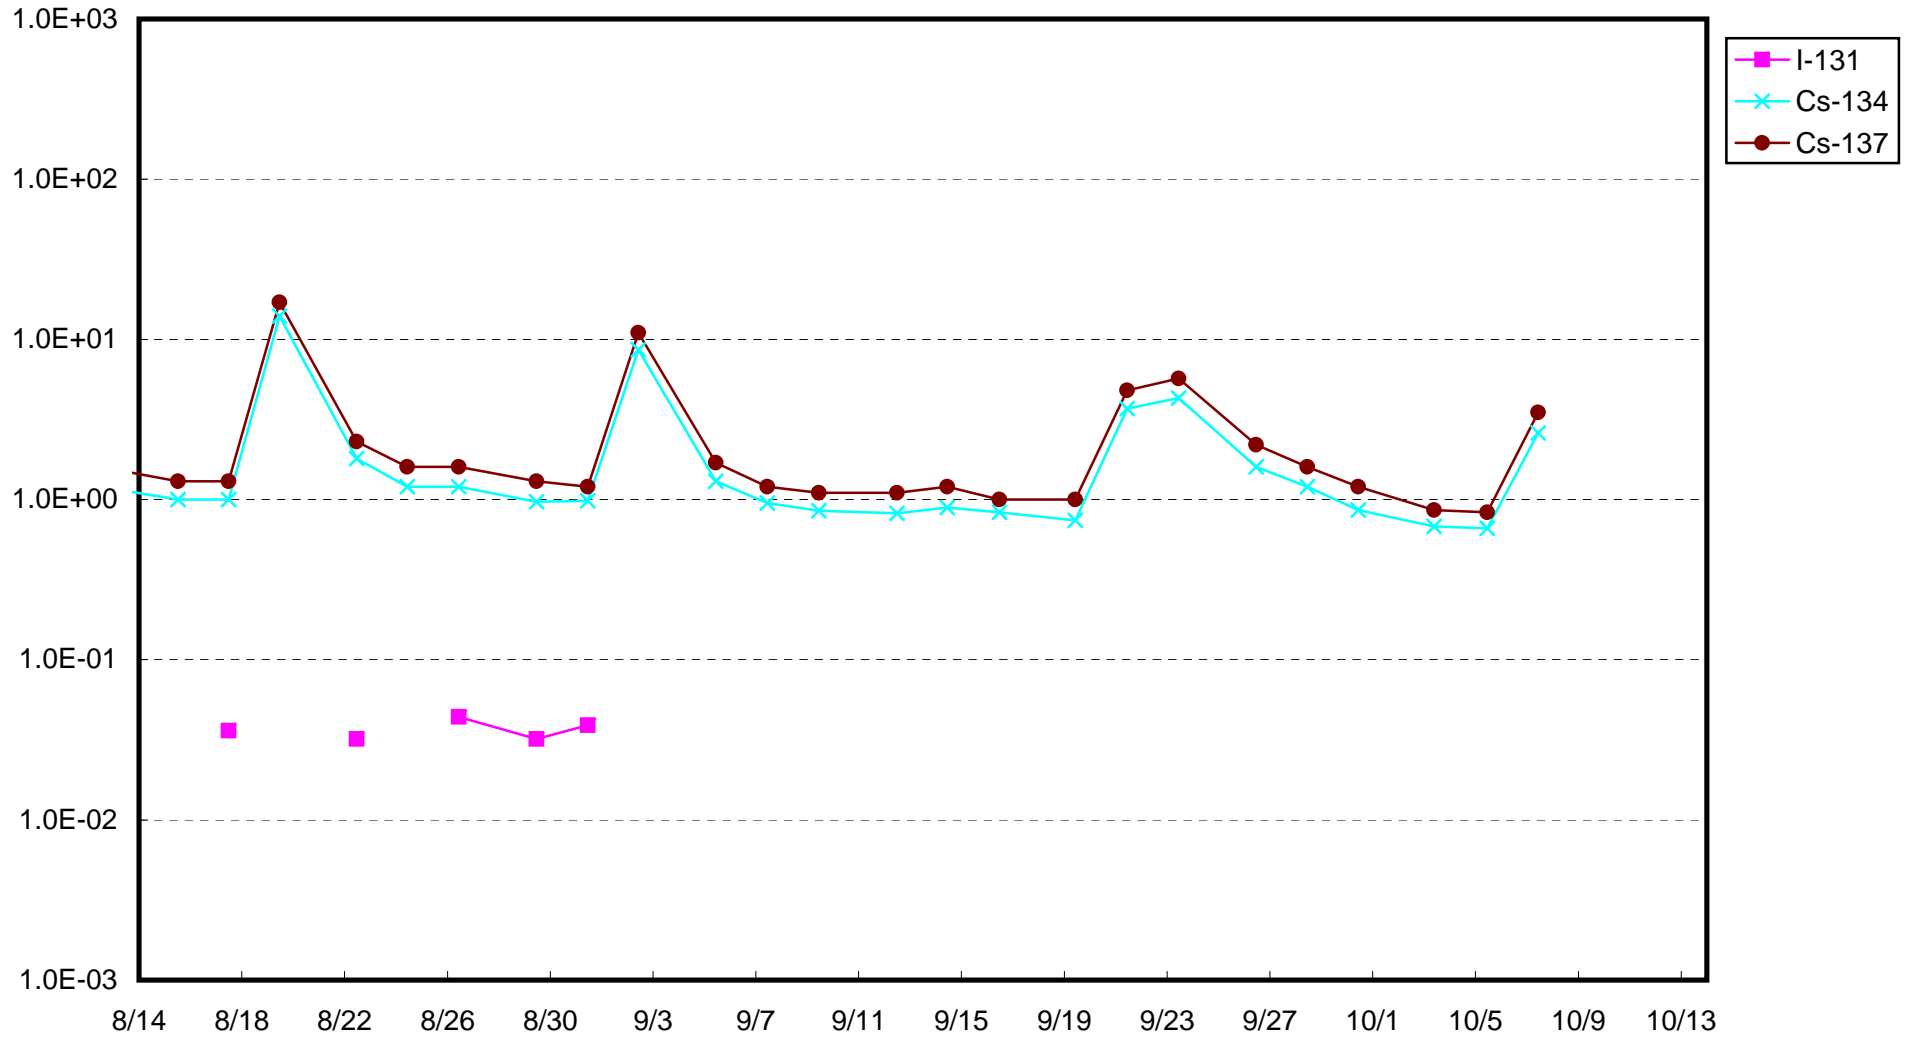

福島第一 1号機サブドレン放射能濃度 (Bq / cm³)

福島第一 2号機サブドレン放射能濃度 (Bq / cm³)

福島第一 3号機サブドレン放射能濃度 (Bq / cm³)

福島第一 4号機サブドレン放射能濃度 (Bq / cm³)

福島第一 5号機サブドレン放射能濃度 (Bq / cm³)

福島第一 6号機サブドレン放射能濃度 (Bq / cm³)

福島第一 構内深井戸放射能濃度 (Bq / cm³)