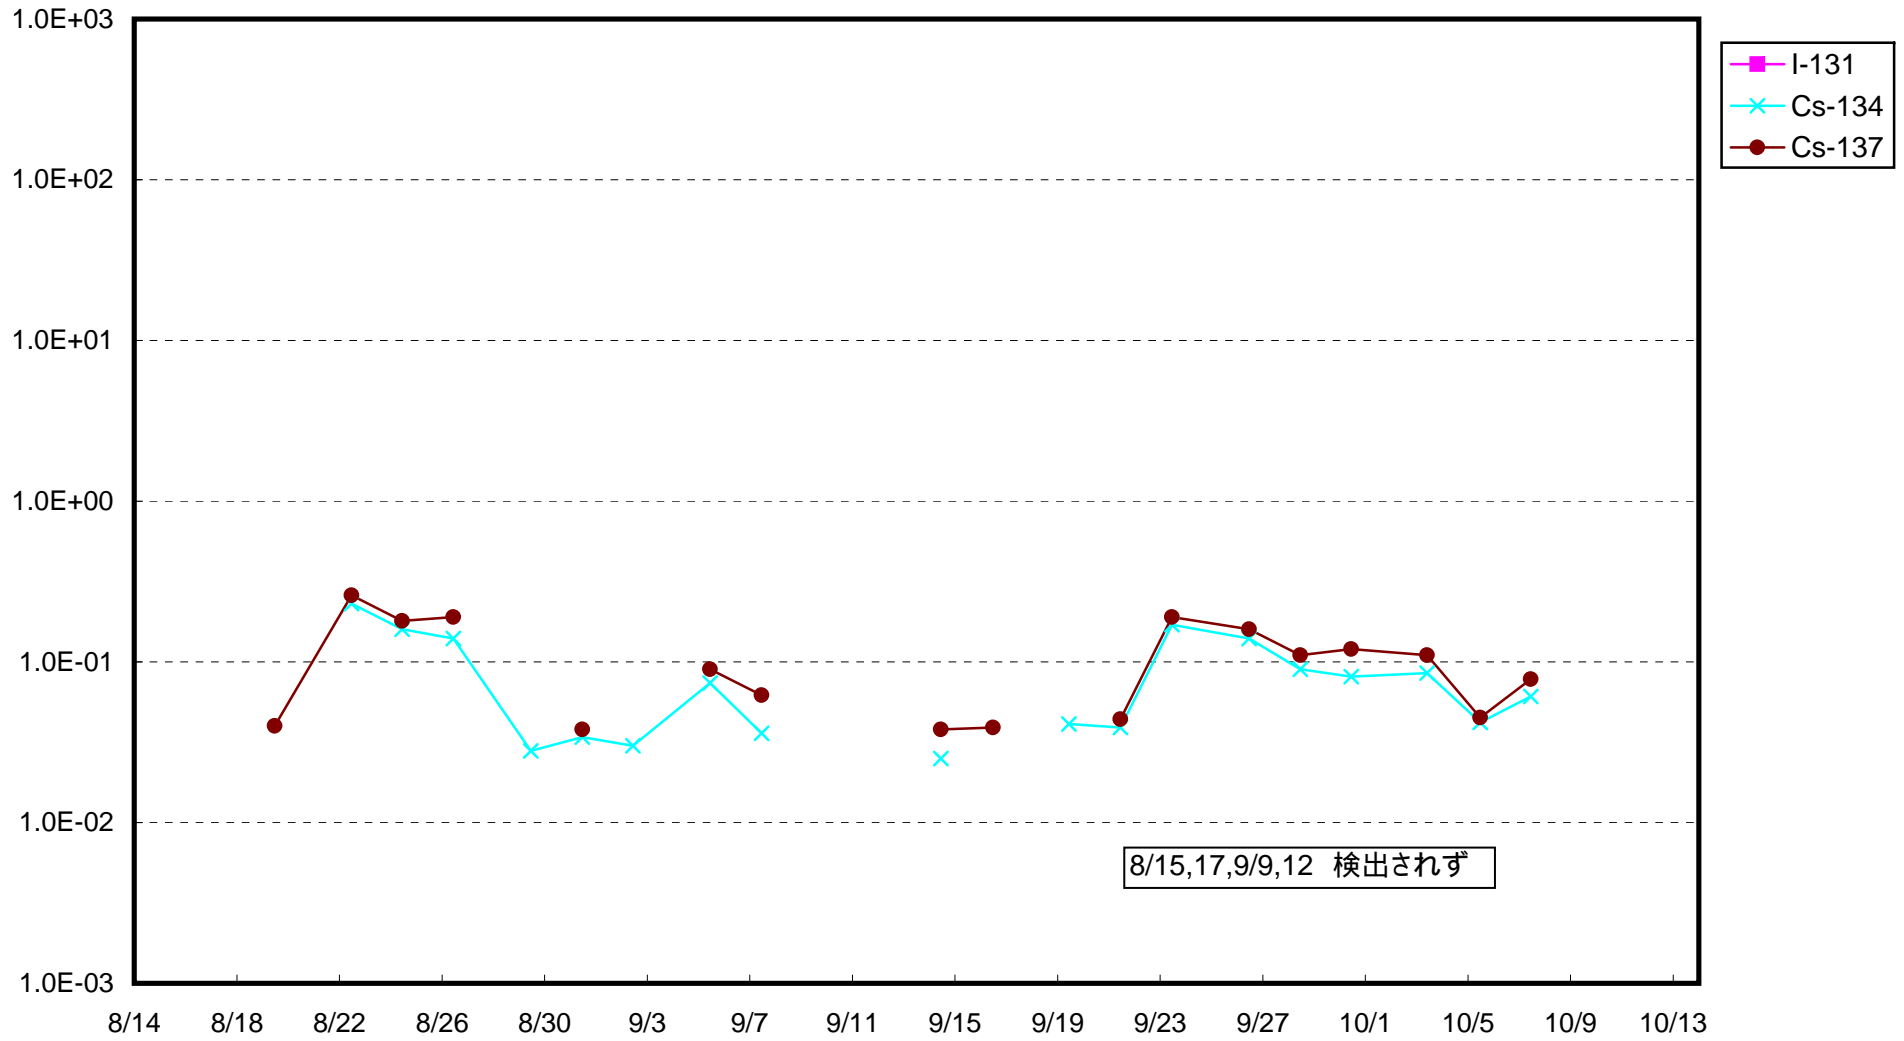

福島第一 1号機サブドレン放射能濃度 (Bq / cm³)

福島第一 2号機サブドレン放射能濃度 (Bq / cm³)

福島第一 3号機サブドレン放射能濃度 (Bq / cm³)

福島第一 4号機サブドレン放射能濃度 (Bq / cm³)

福島第一 5号機サブドレン放射能濃度 (Bq / cm³)

福島第一 6号機サブドレン放射能濃度 (Bq / cm³)

福島第一 構内深井戸放射能濃度 (Bq / cm³)