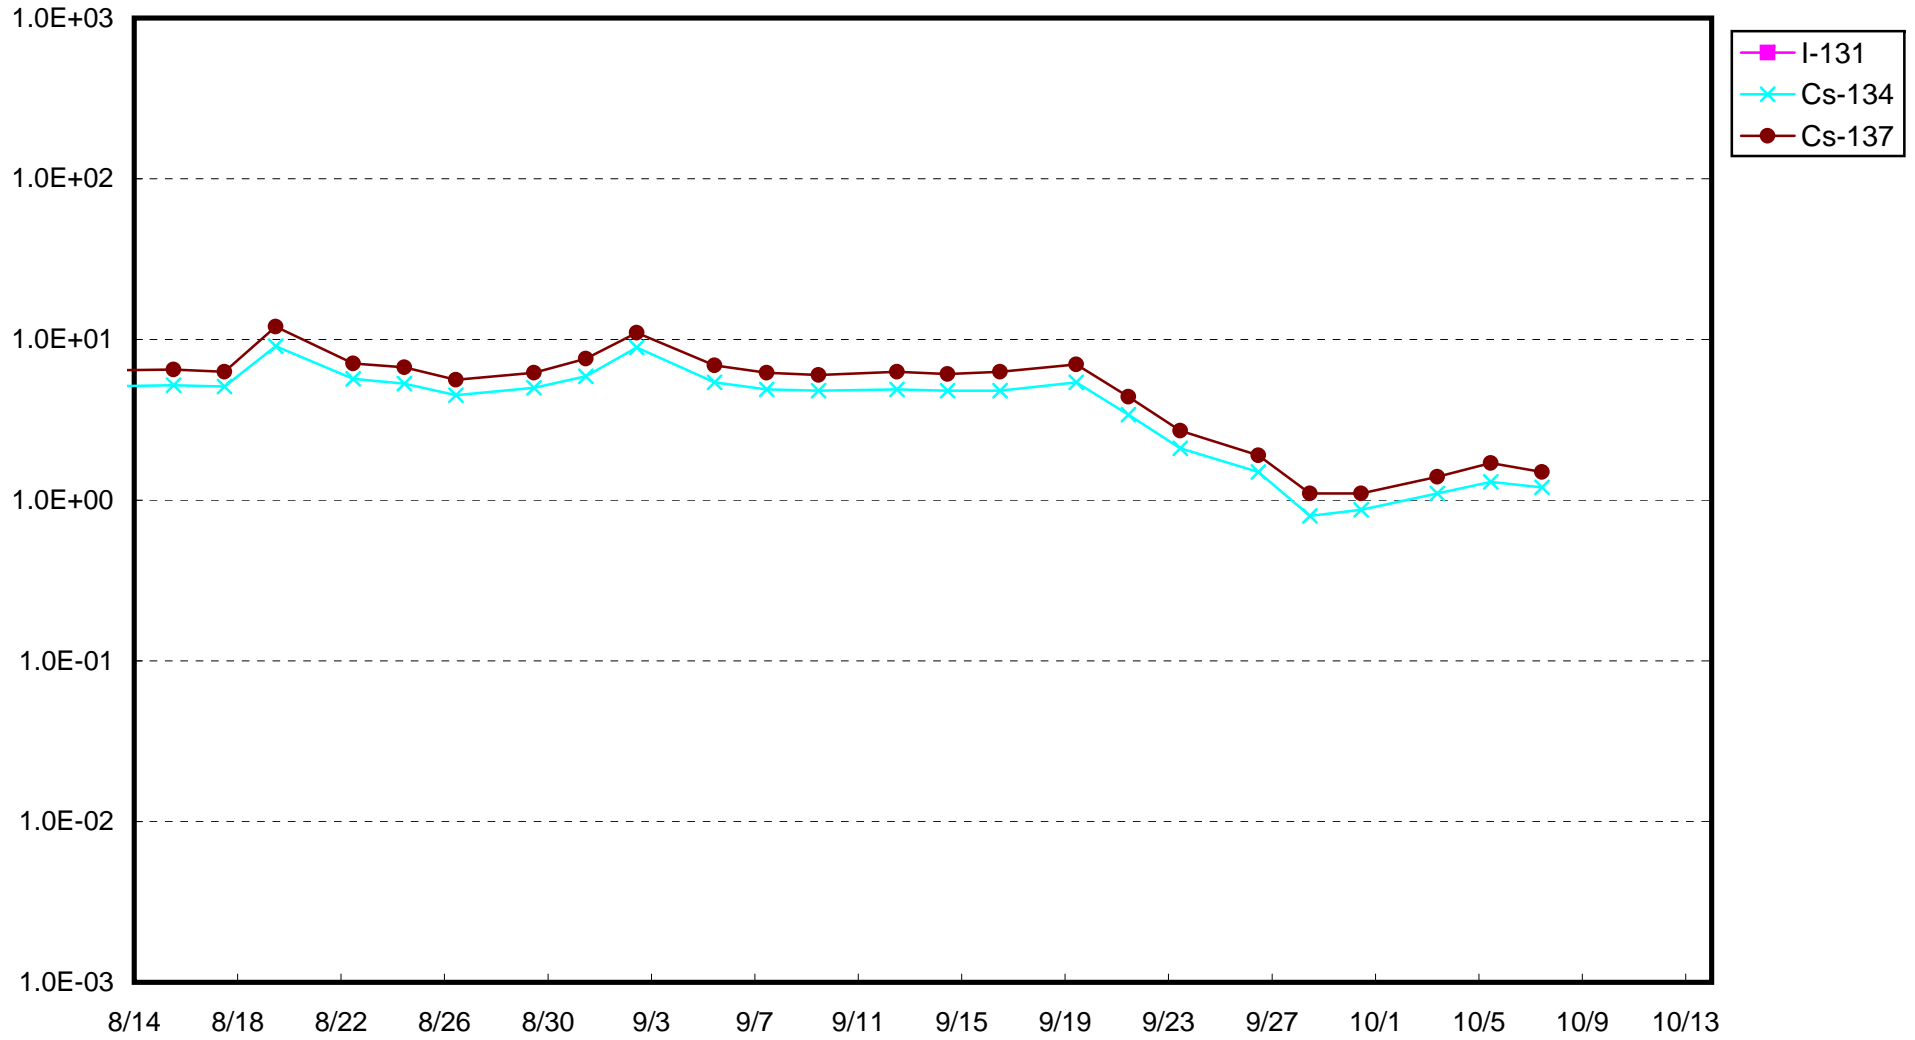

福島第一 1号機サブドレン放射能濃度 (Bq / cm³)

福島第一 2号機サブドレン放射能濃度 (Bq / cm³)

福島第一 3号機サブドレン放射能濃度 (Bq / cm³)

福島第一 4号機サブドレン放射能濃度 (Bq / cm³)

福島第一 5号機サブドレン放射能濃度 (Bq / cm³)

福島第一 6号機サブドレン放射能濃度 (Bq / cm³)

福島第一 構内深井戸放射能濃度 (Bq / cm³)