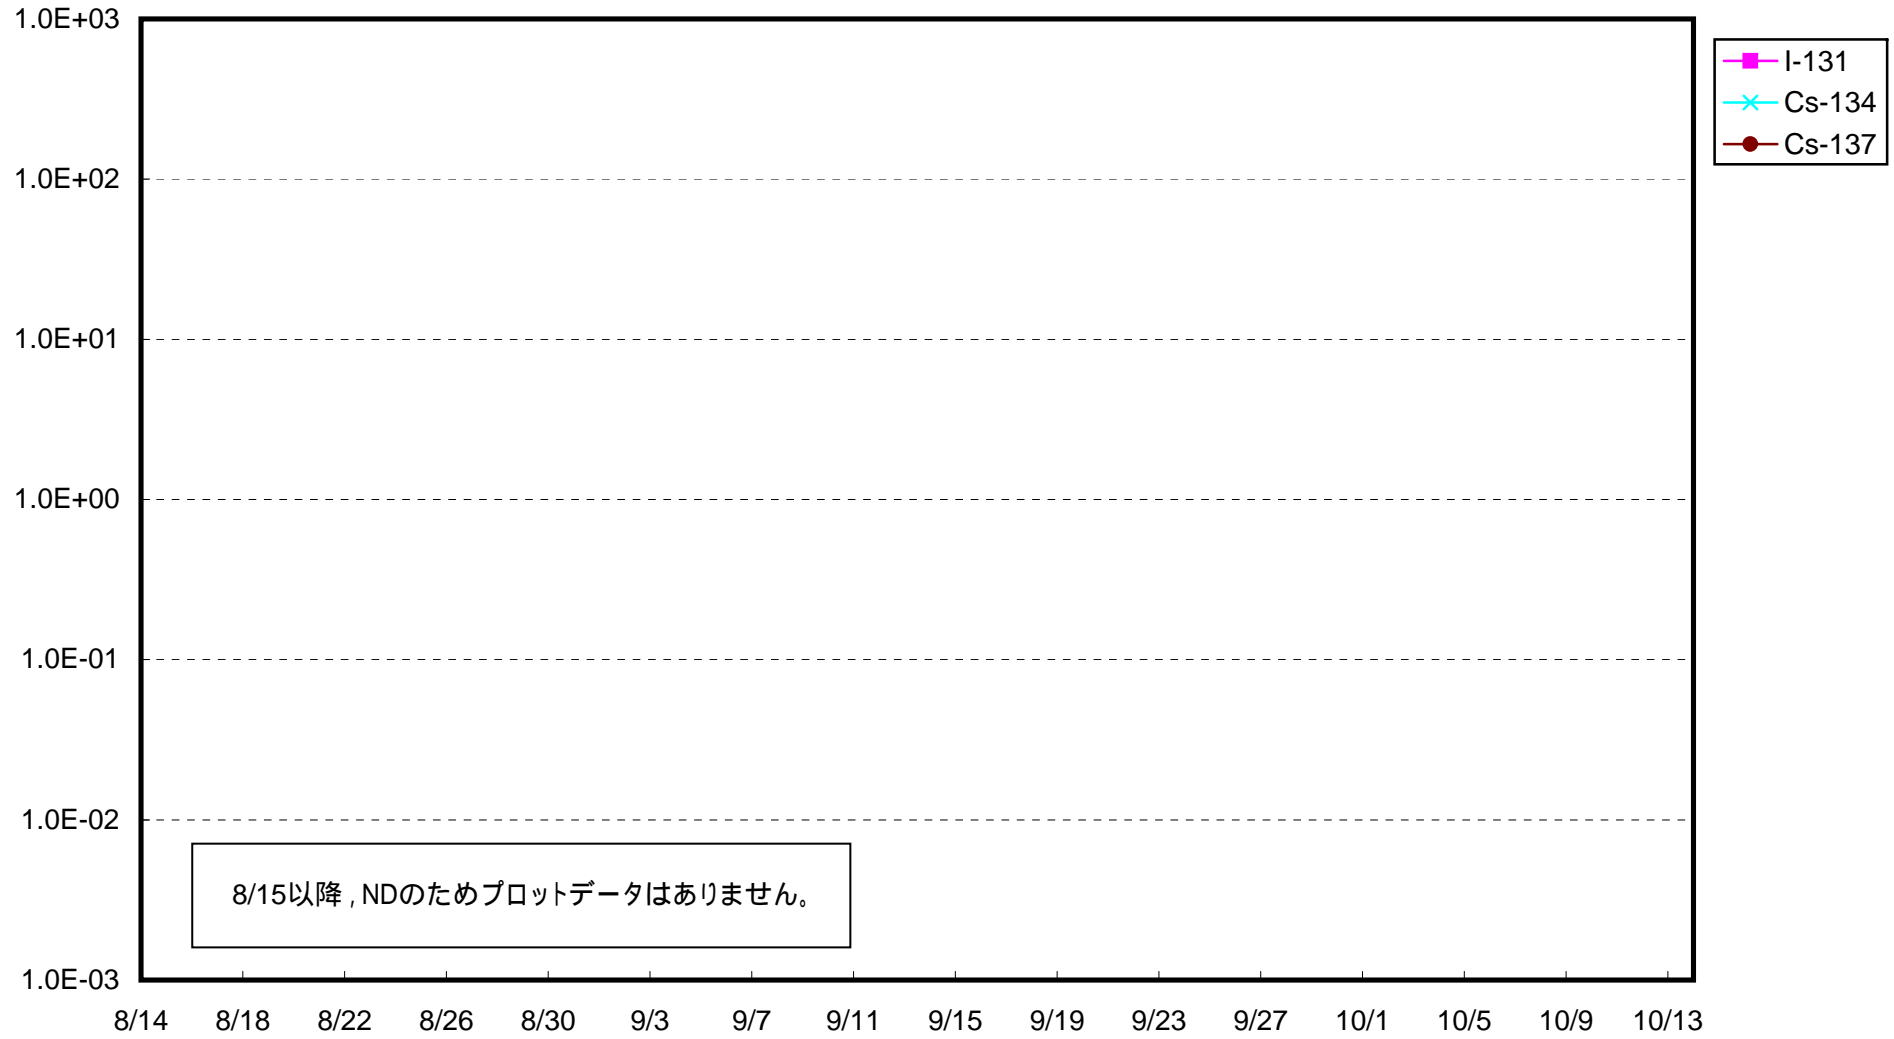

福島第一 1号機サブドレン放射能濃度 (Bq / cm³)

福島第一 2号機サブドレン放射能濃度 (Bq / cm³)

福島第一 3号機サブドレン放射能濃度 (Bq / cm³)

福島第一 4号機サブドレン放射能濃度 (Bq / cm³)

福島第一 5号機サブドレン放射能濃度 (Bq / cm³)

福島第一 6号機サブドレン放射能濃度 (Bq / cm³)

福島第一 構内深井戸放射能濃度 (Bq / cm³)