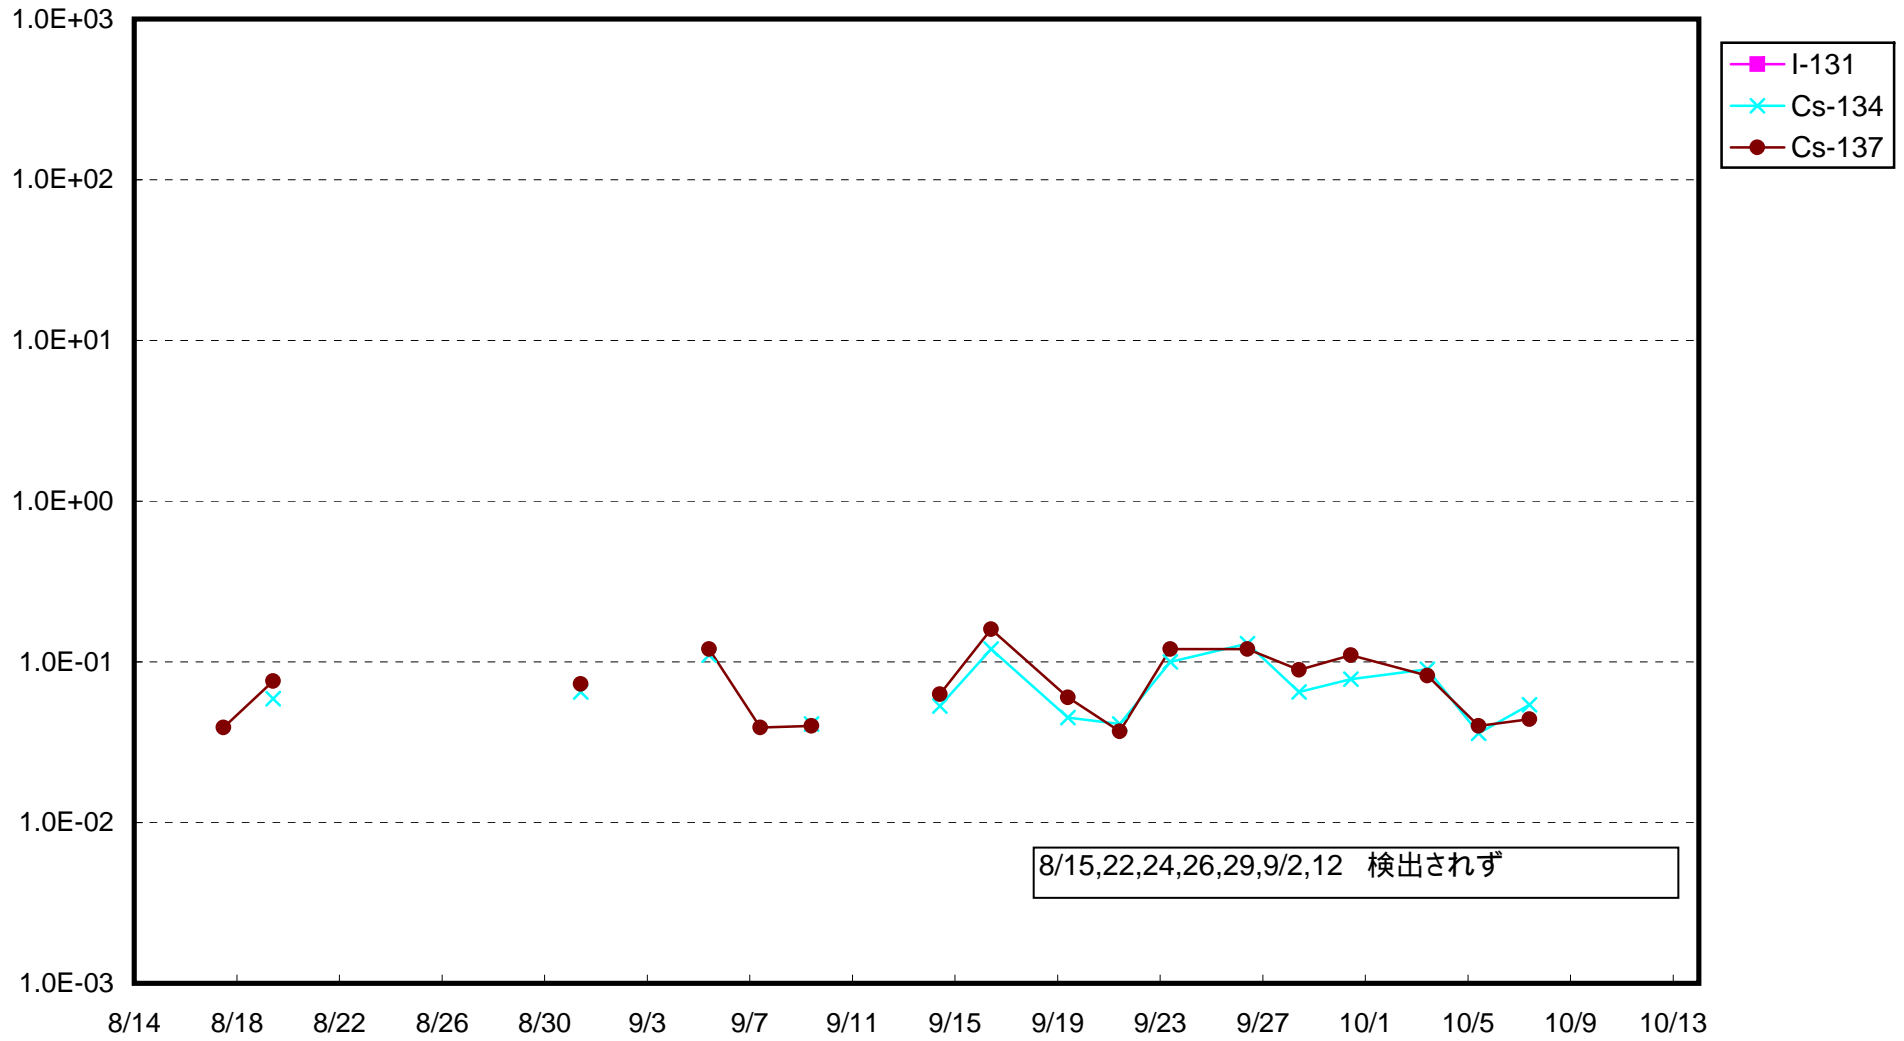

福島第一 1号機サブドレン放射能濃度 (Bq / cm³)

福島第一 2号機サブドレン放射能濃度 (Bq / cm³)

福島第一 3号機サブドレン放射能濃度 (Bq / cm³)

福島第一 4号機サブドレン放射能濃度 (Bq / cm³)

福島第一 5号機サブドレン放射能濃度 (Bq / cm³)

福島第一 6号機サブドレン放射能濃度 (Bq / cm³)

福島第一 構内深井戸放射能濃度 (Bq / cm³)