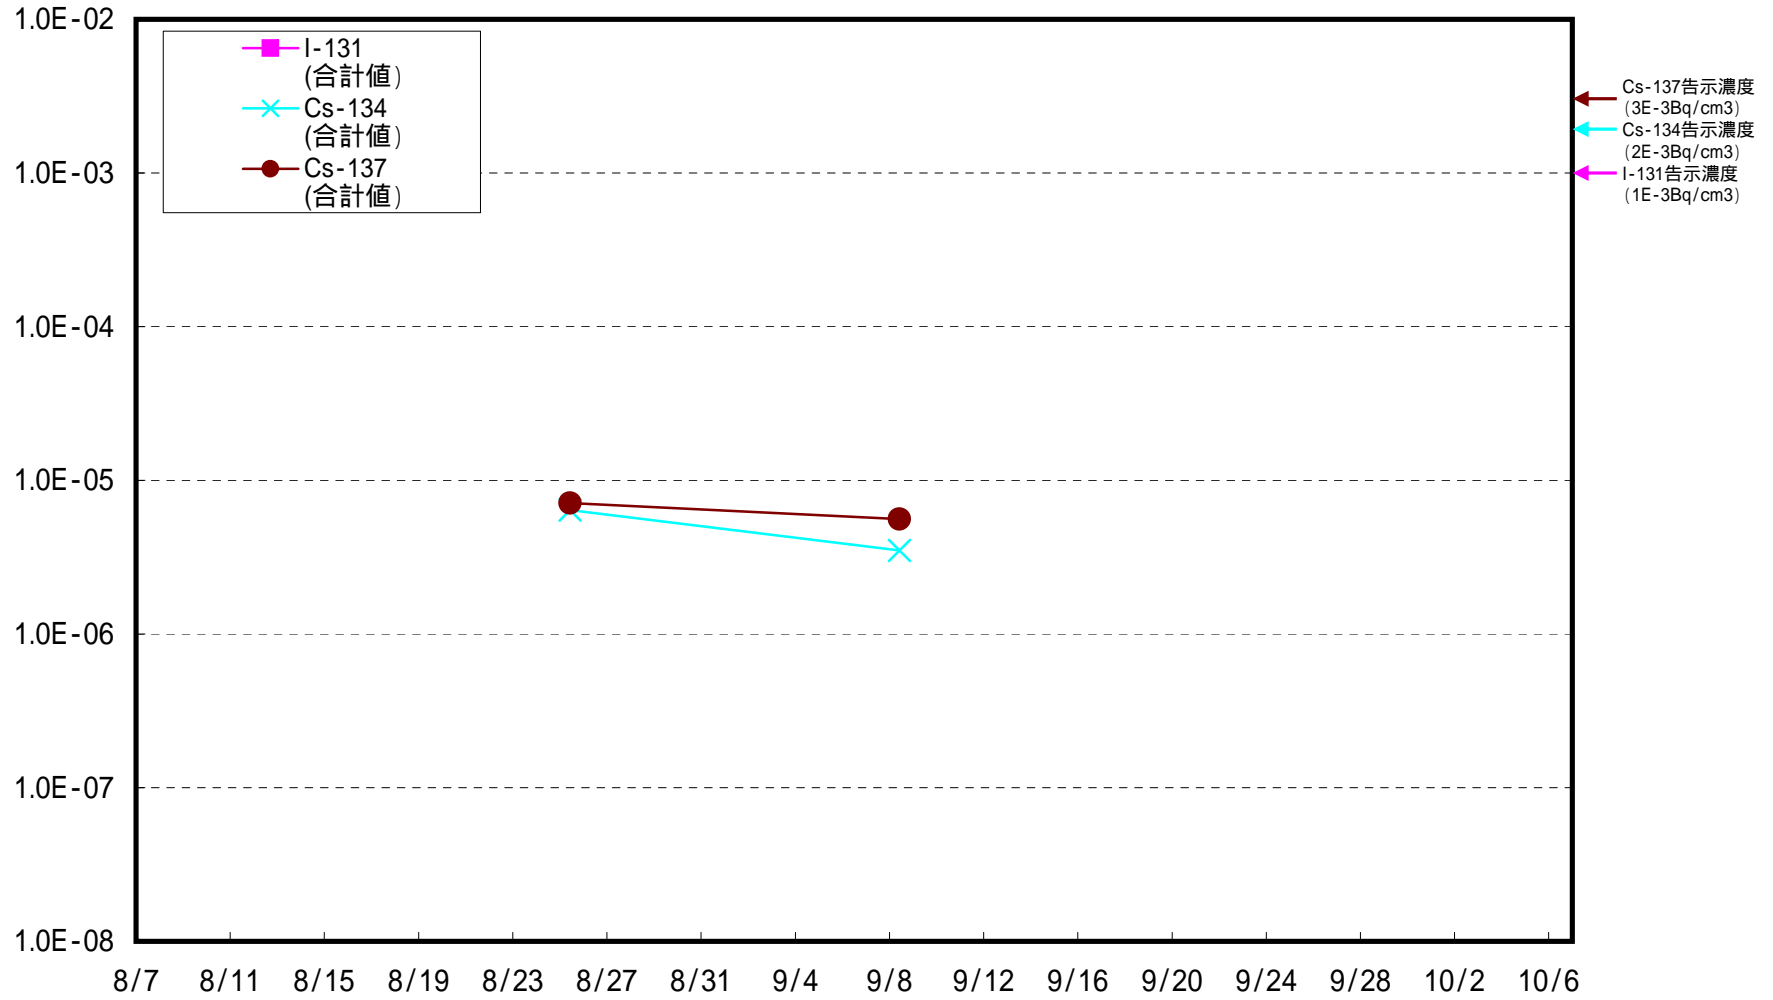

福島第一 西門 ダスト核種分析結果(Bq/cm³)

福島第一 1号機北側法面上 ダスト核種分析結果(Bq/cm³)

福島第一 1, 2号機西側法面上 ダスト核種分析結果(Bq/cm³)

福島第一 3,4号機西側法面上 ダスト核種分析結果(Bq/cm³)

福島第一 3号機山側 ダスト核種分析結果(Bq/cm³)