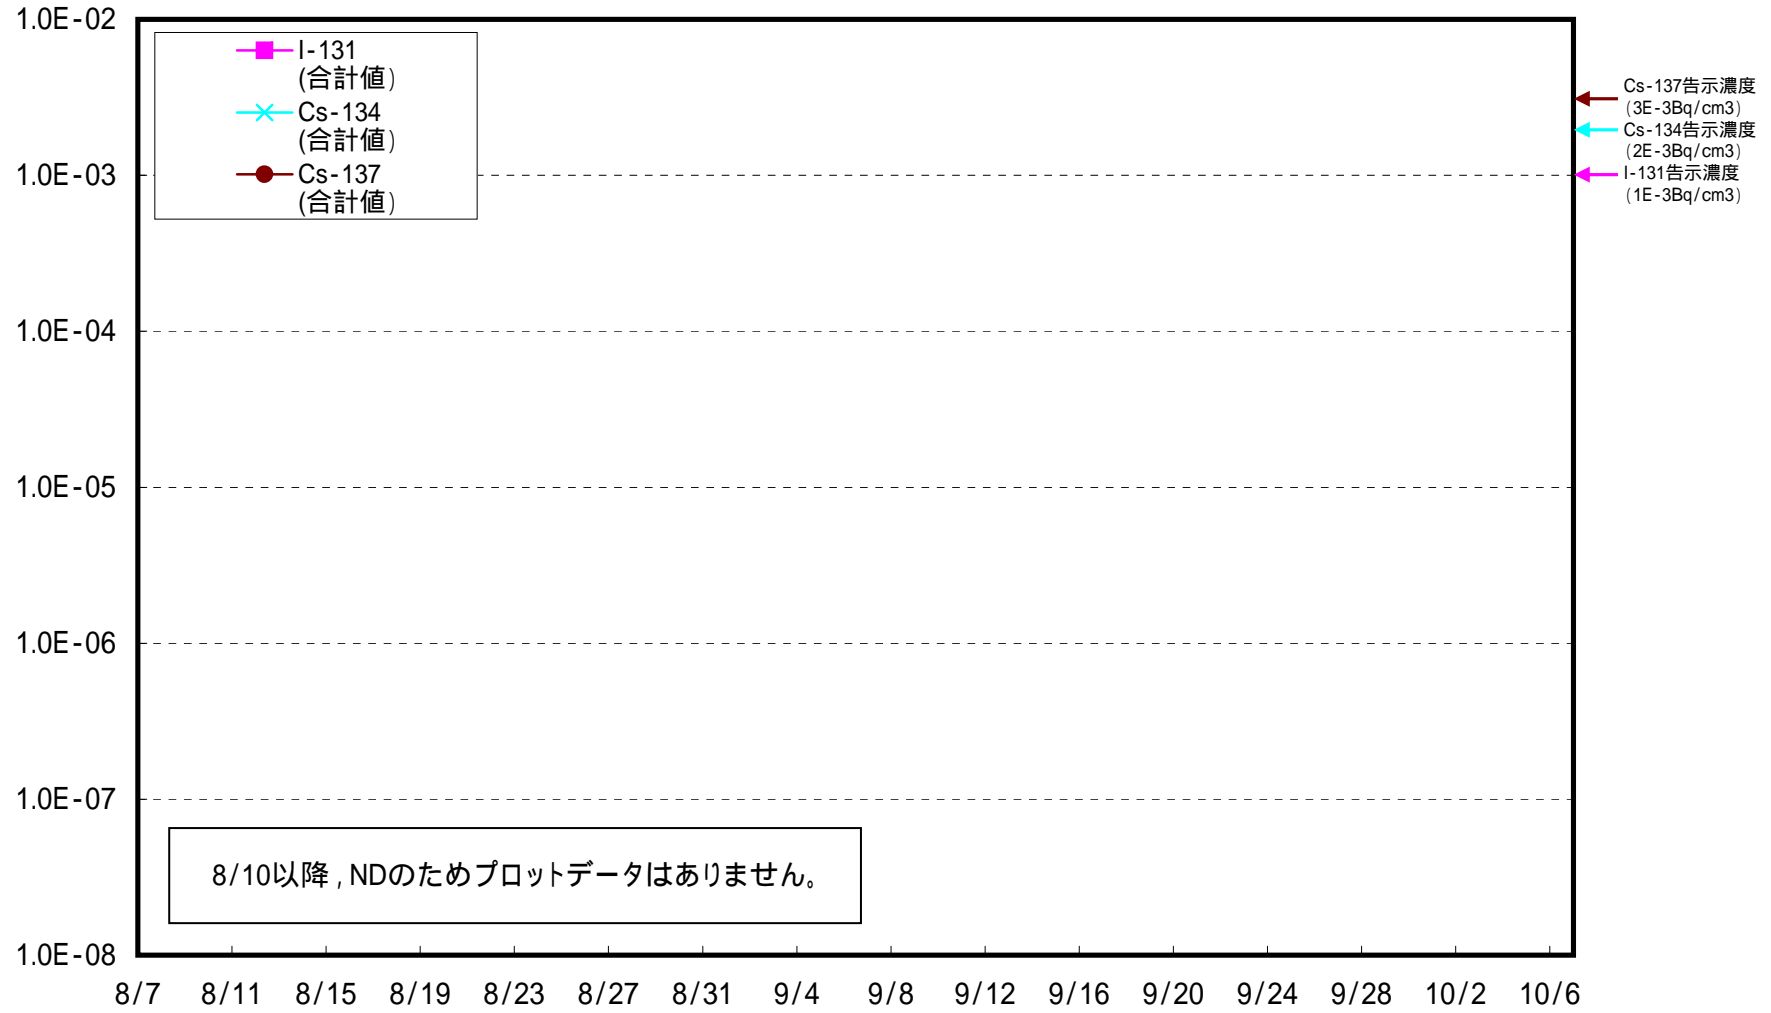

福島第一 西門 ダスト核種分析結果(Bq/cm³)

福島第一 1号機山側 ダスト核種分析結果(Bq/cm³)

福島第一 2号機山側 ダスト核種分析結果(Bq/cm³)

福島第一 沖合2～3km海上 ダスト核種分析結果(Bq/cm³)