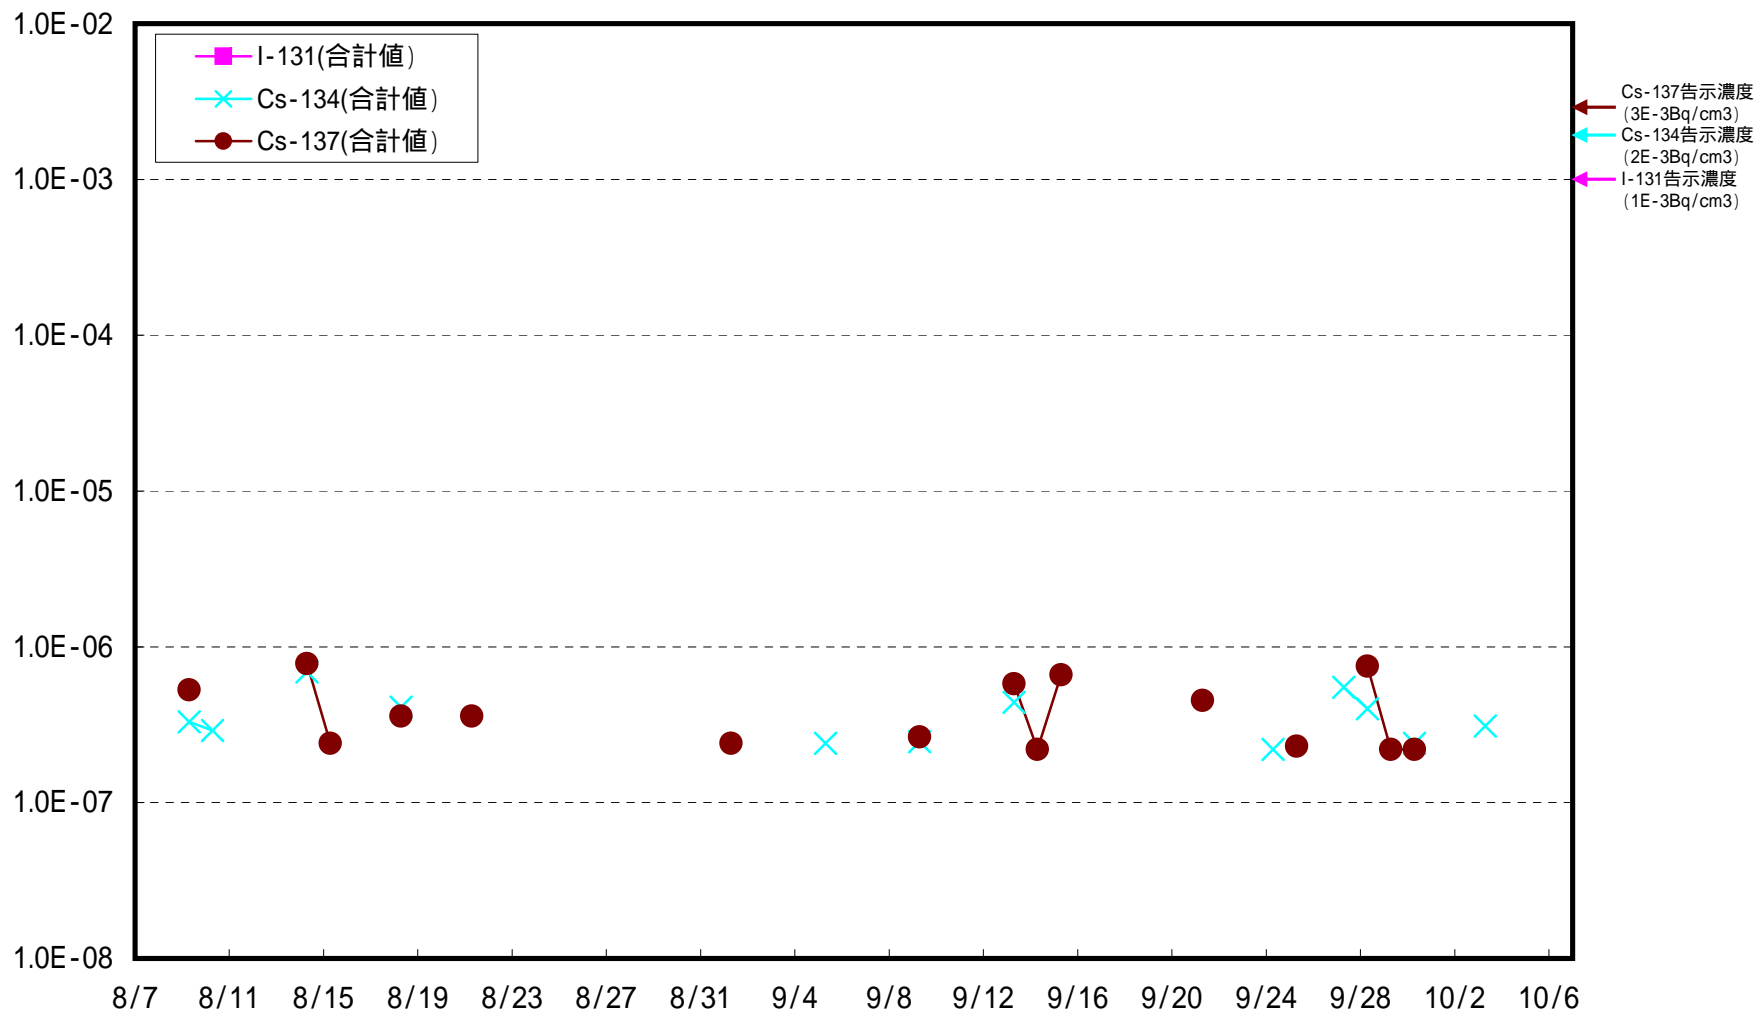

福島第一 西門 ダスト核種分析結果(Bq/cm³)

福島第一 1号機山側 ダスト核種分析結果(Bq/cm³)

福島第一 2号機山側 ダスト核種分析結果(Bq/cm³)

福島第一 沖合2～3km海上 ダスト核種分析結果(Bq/cm³)