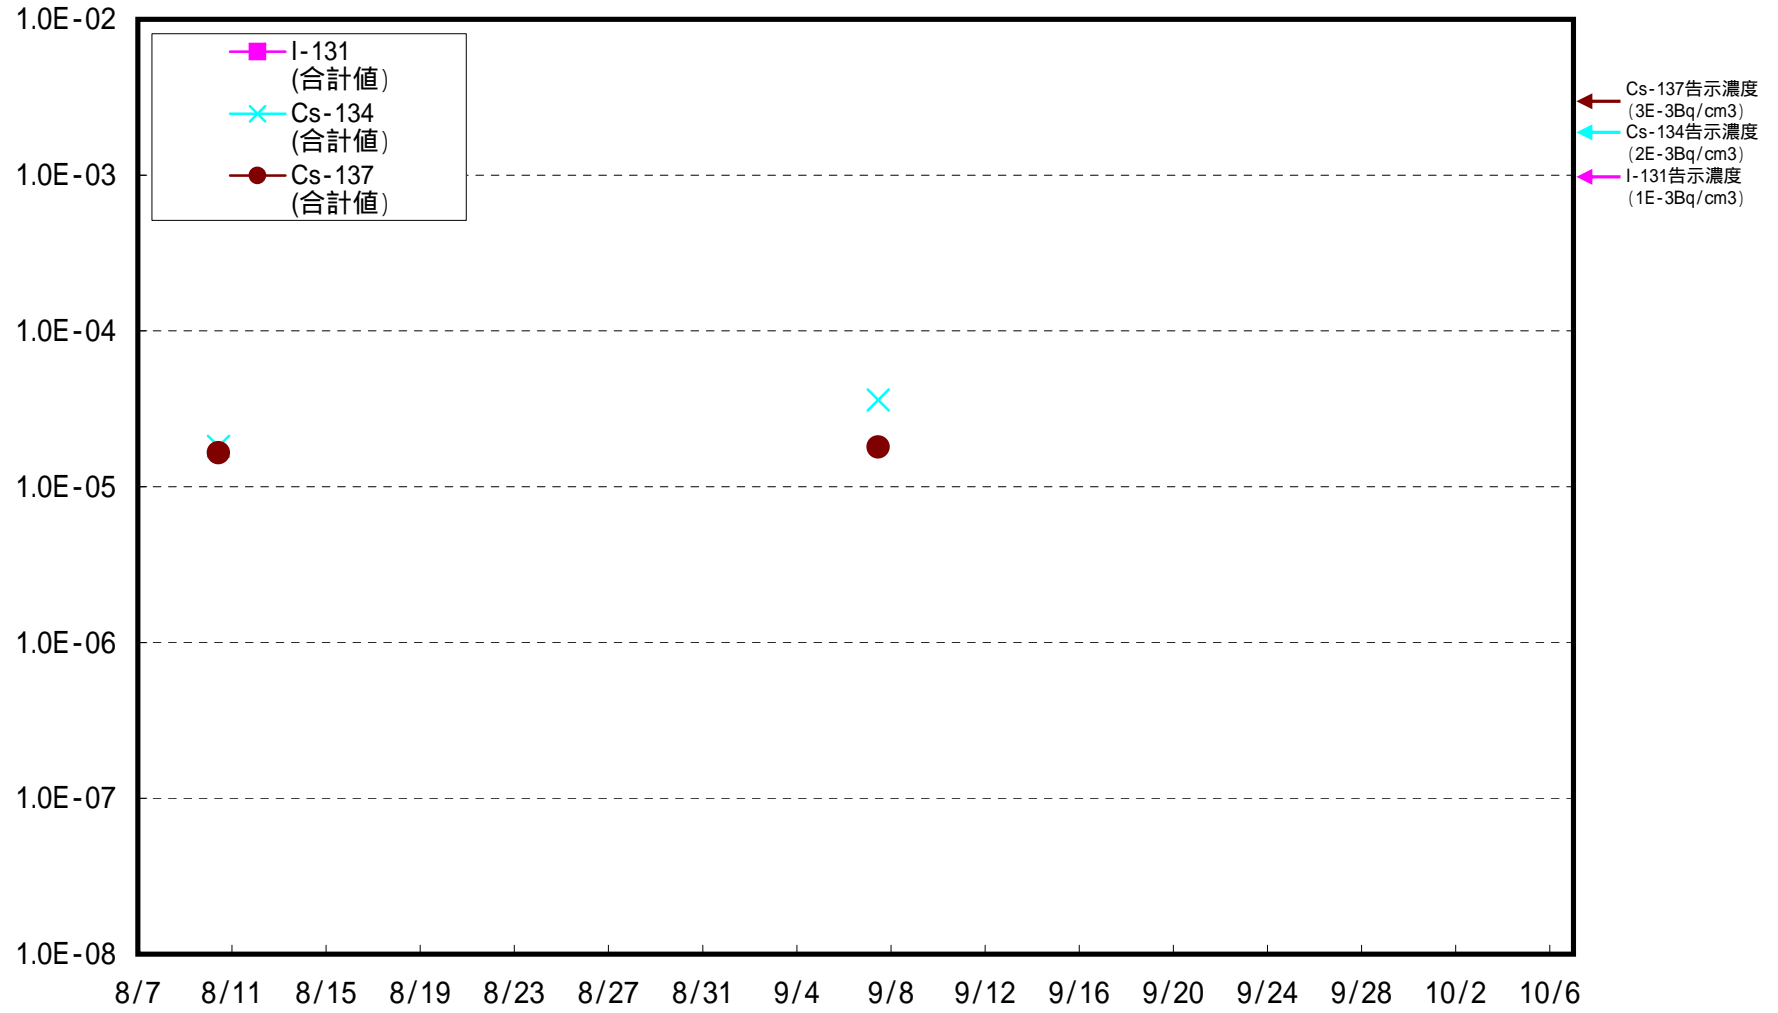

福島第一 西門 ダスト核種分析結果(Bq/cm³)

福島第一 1号機山側 ダスト核種分析結果(Bq/cm³)

福島第一 2号機山側 ダスト核種分析結果(Bq/cm³)

福島第一 沖合2～3km海上 ダスト核種分析結果(Bq/cm³)