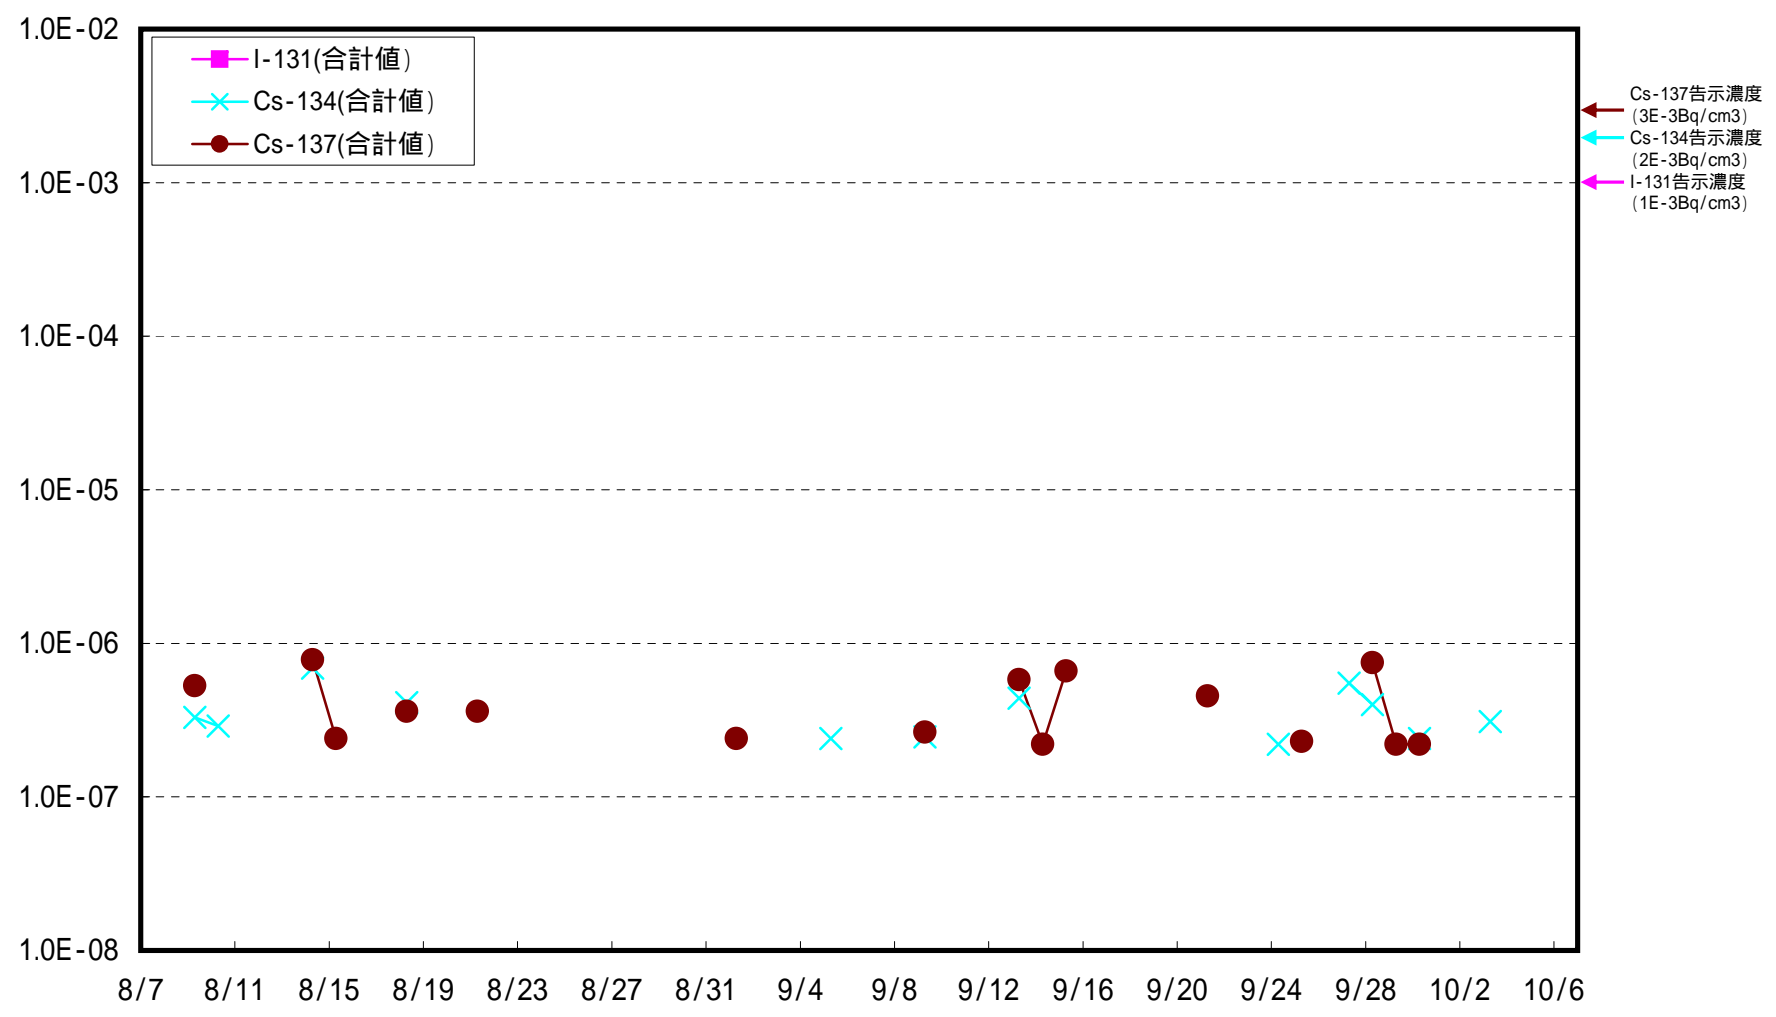

福島第一 西門 ダスト核種分析結果(Bq/cm³)

福島第一 MP - 1 ダスト核種分析結果(Bq/cm³)

福島第一 MP - 3 ダスト核種分析結果(Bq/cm³)

福島第一 MP - 8 ダスト核種分析結果(Bq/cm³)