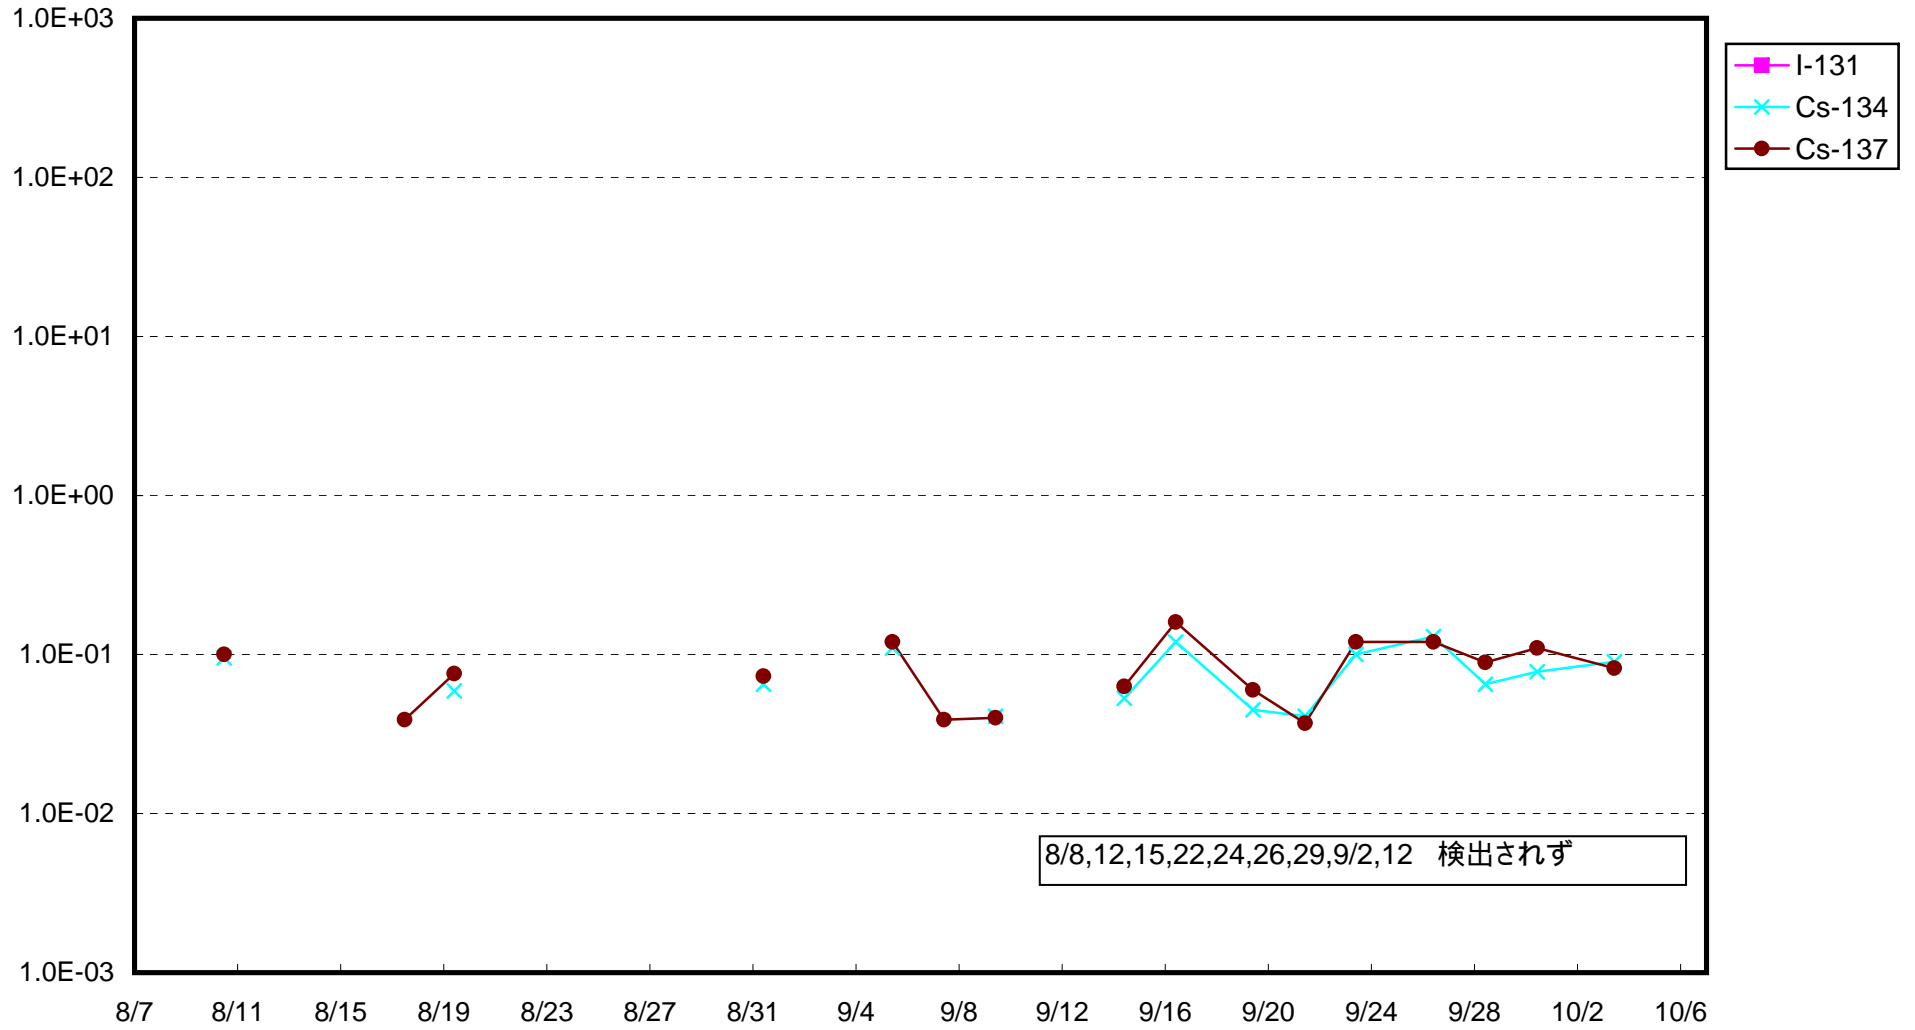

福島第一 1号機サブドレン放射能濃度 (Bq / cm³)

福島第一 2号機サブドレン放射能濃度 (Bq / cm³)

福島第一 3号機サブドレン放射能濃度 (Bq / cm³)

福島第一 4号機サブドレン放射能濃度 (Bq / cm³)

福島第一 5号機サブドレン放射能濃度 (Bq / cm³)

福島第一 6号機サブドレン放射能濃度 (Bq / cm³)

福島第一 構内深井戸放射能濃度 (Bq / cm³)