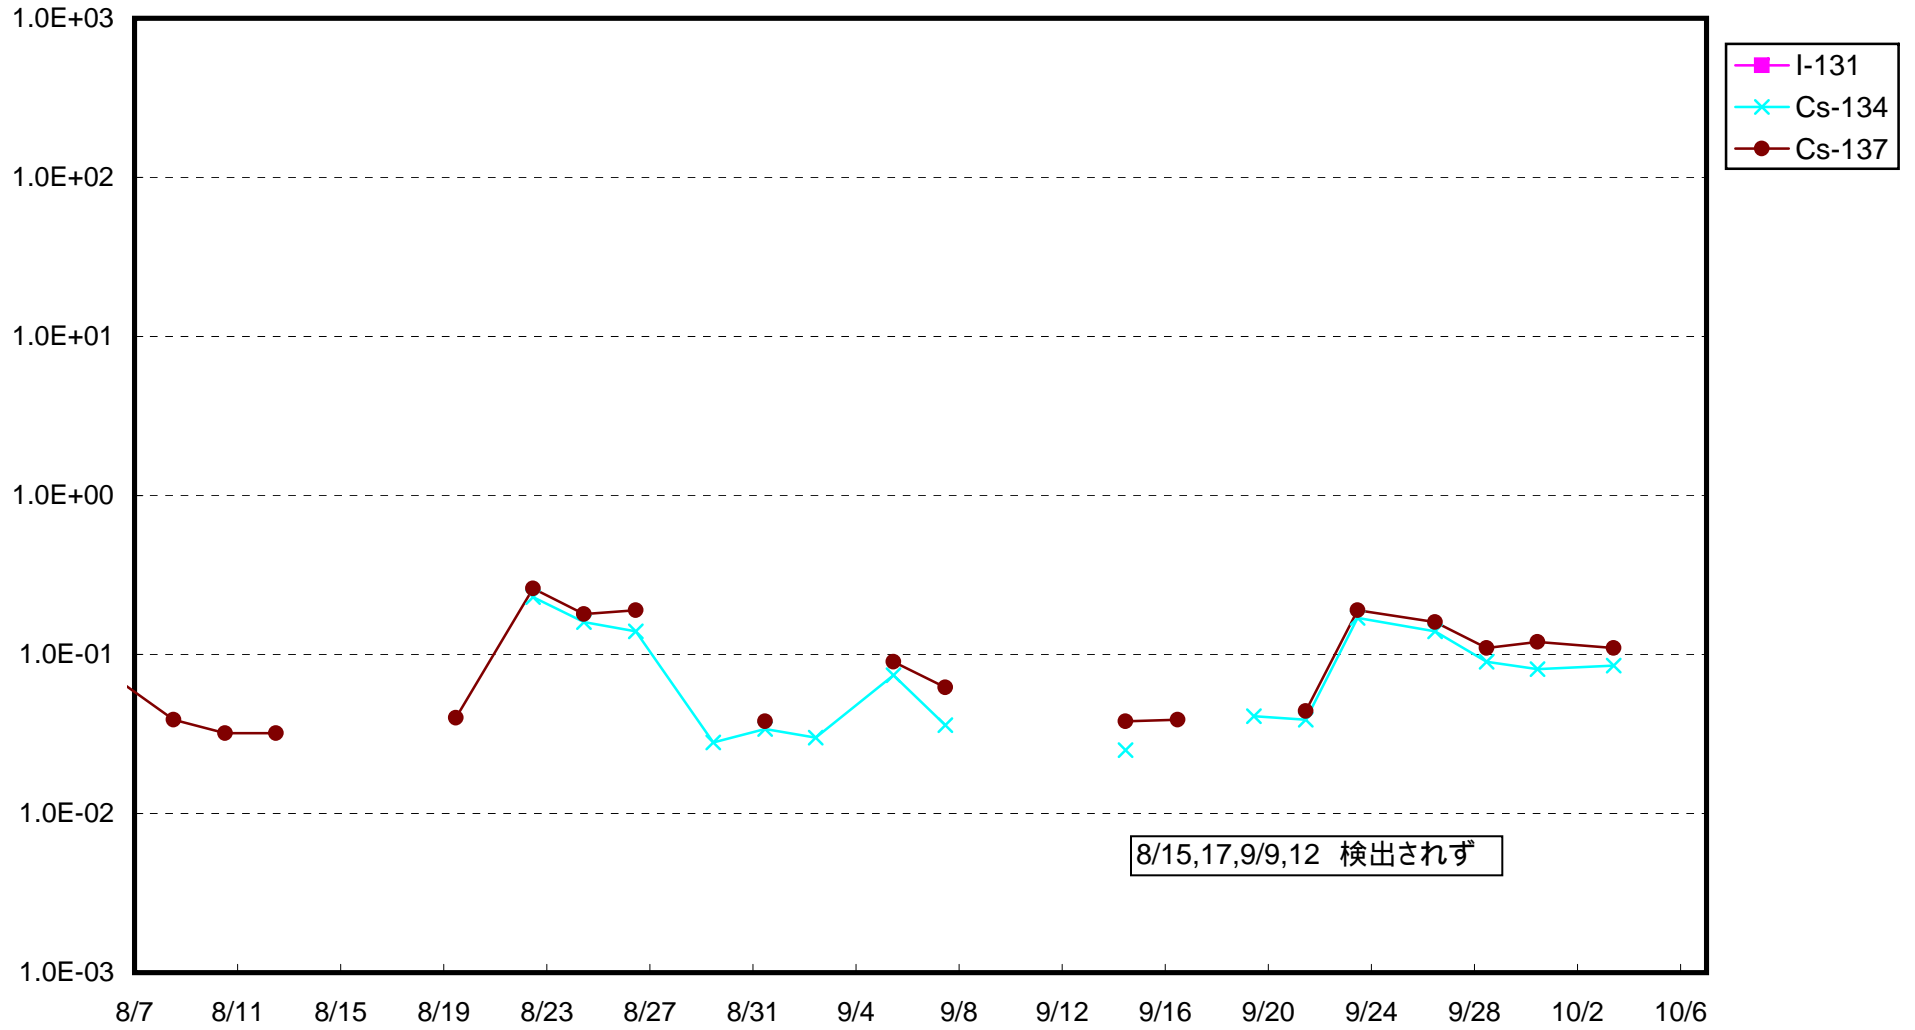

福島第一 1号機サブドレン放射能濃度 (Bq / cm³)

福島第一 2号機サブドレン放射能濃度 (Bq / cm³)

福島第一 3号機サブドレン放射能濃度 (Bq / cm³)

福島第一 4号機サブドレン放射能濃度 (Bq / cm³)

福島第一 5号機サブドレン放射能濃度 (Bq / cm³)

福島第一 6号機サブドレン放射能濃度 (Bq / cm³)

福島第一 構内深井戸放射能濃度 (Bq / cm³)