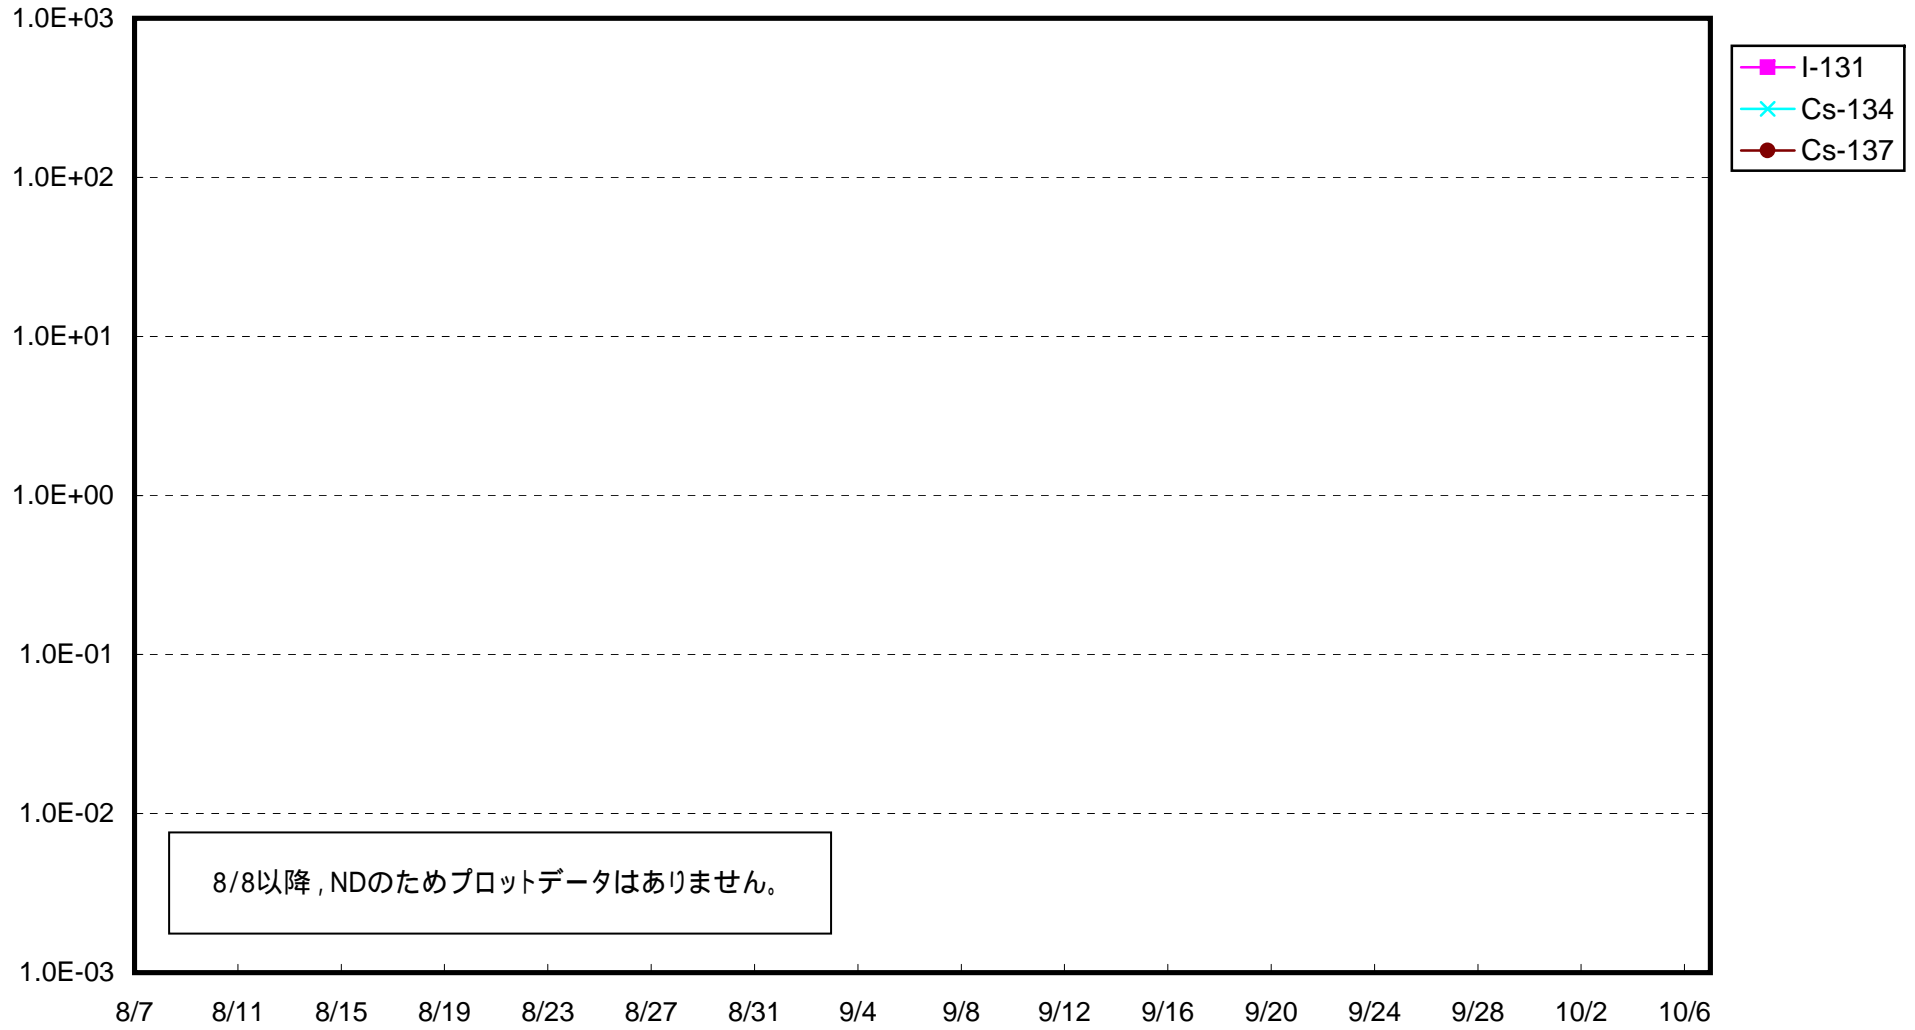

福島第一 1号機サブドレン放射能濃度 (Bq / cm³)

福島第一 2号機サブドレン放射能濃度 (Bq / cm³)

福島第一 3号機サブドレン放射能濃度 (Bq / cm³)

福島第一 4号機サブドレン放射能濃度 (Bq / cm³)

福島第一 5号機サブドレン放射能濃度 (Bq / cm³)

福島第一 6号機サブドレン放射能濃度 (Bq / cm³)

福島第一 構内深井戸放射能濃度 (Bq / cm³)