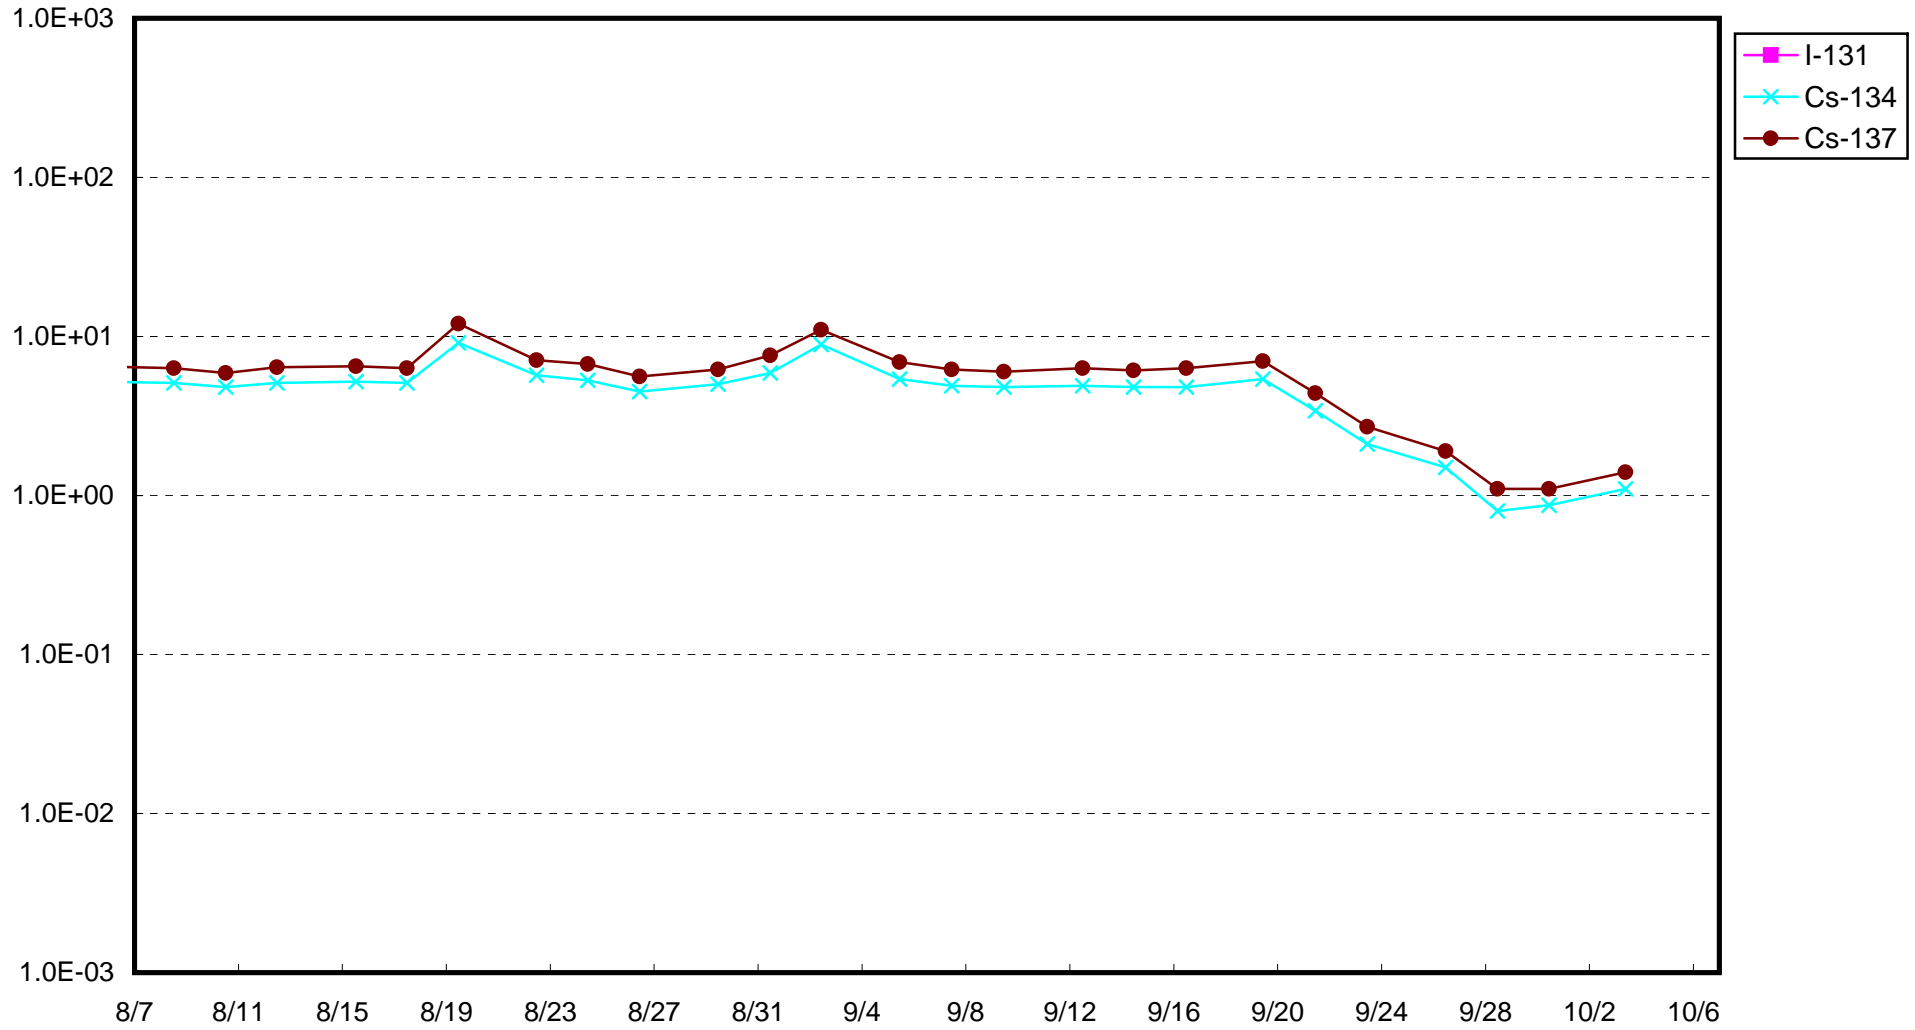

福島第一 1号機サブドレン放射能濃度 (Bq / cm³)

福島第一 2号機サブドレン放射能濃度 (Bq / cm³)

福島第一 3号機サブドレン放射能濃度 (Bq / cm³)

福島第一 4号機サブドレン放射能濃度 (Bq / cm³)

福島第一 5号機サブドレン放射能濃度 (Bq / cm³)

福島第一 6号機サブドレン放射能濃度 (Bq / cm³)

福島第一 構内深井戸放射能濃度 (Bq / cm³)