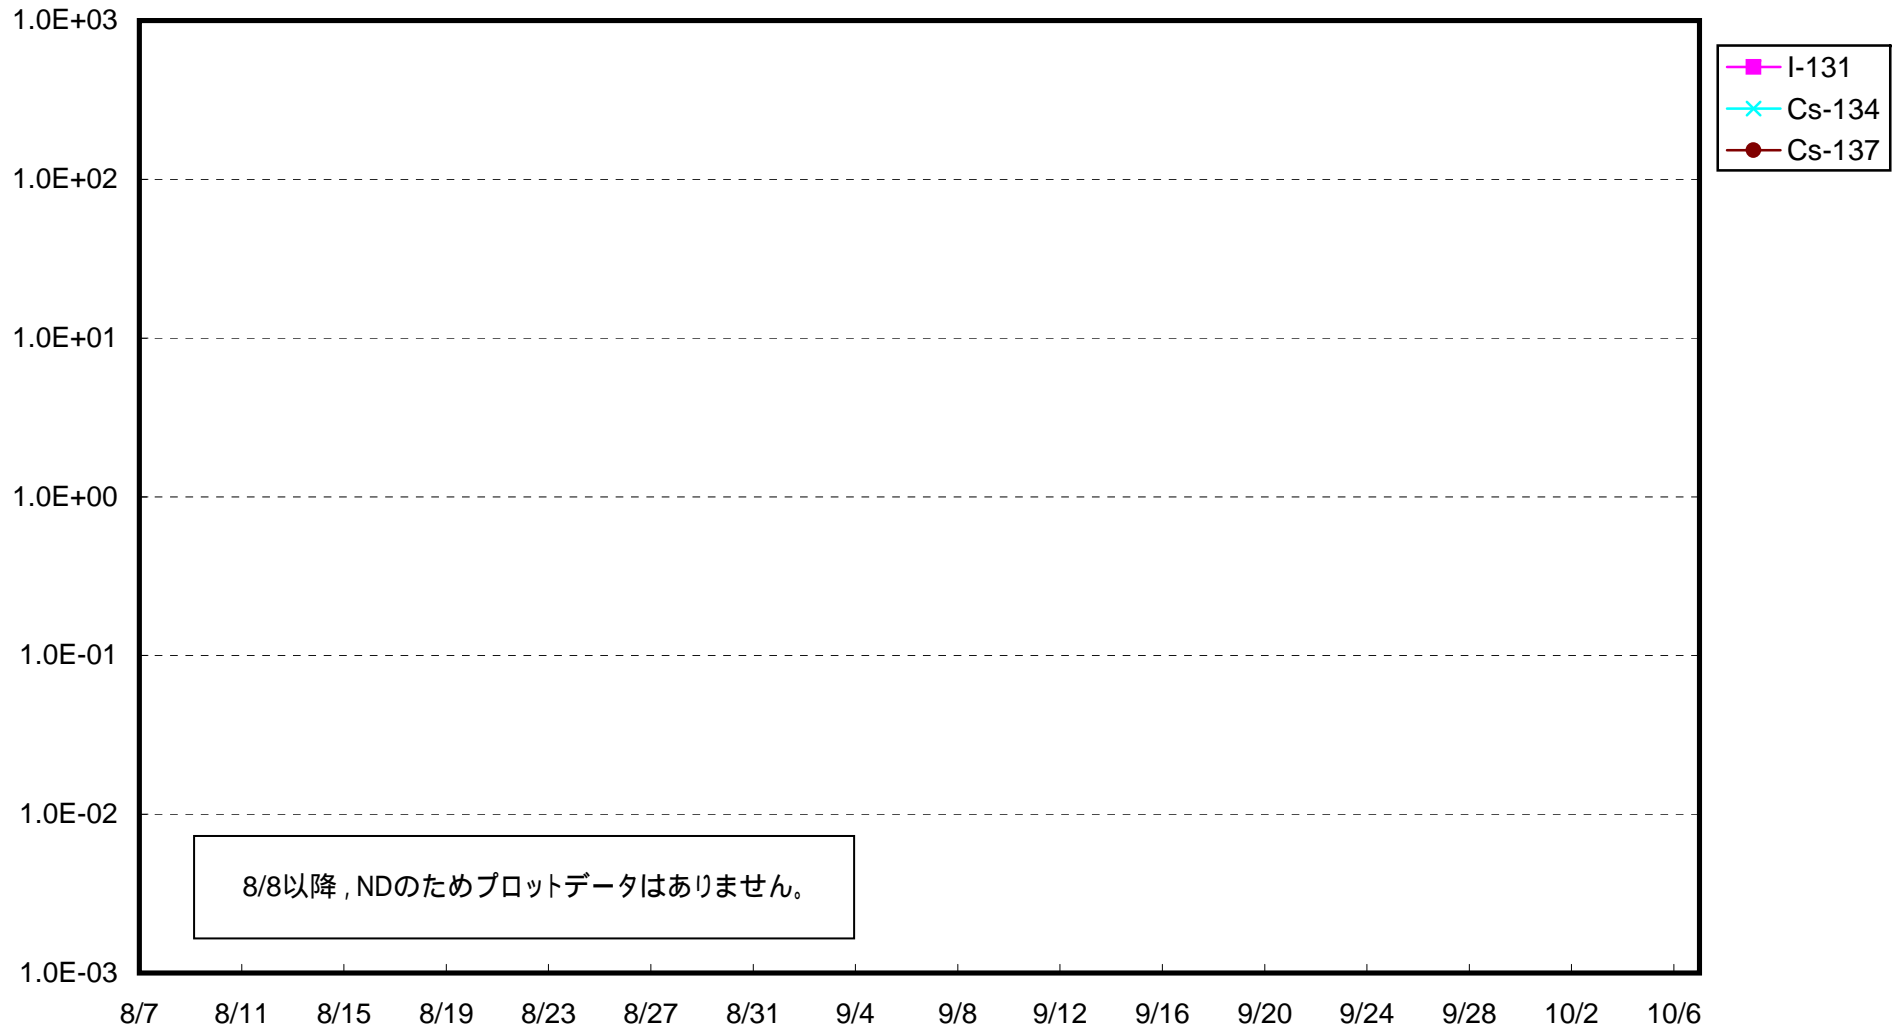

福島第一 1号機サブドレン放射能濃度 (Bq / cm³)

福島第一 2号機サブドレン放射能濃度 (Bq / cm³)

福島第一 3号機サブドレン放射能濃度 (Bq / cm³)

福島第一 4号機サブドレン放射能濃度 (Bq / cm³)

福島第一 5号機サブドレン放射能濃度 (Bq / cm³)

福島第一 6号機サブドレン放射能濃度 (Bq / cm³)

福島第一 構内深井戸放射能濃度 (Bq / cm³)