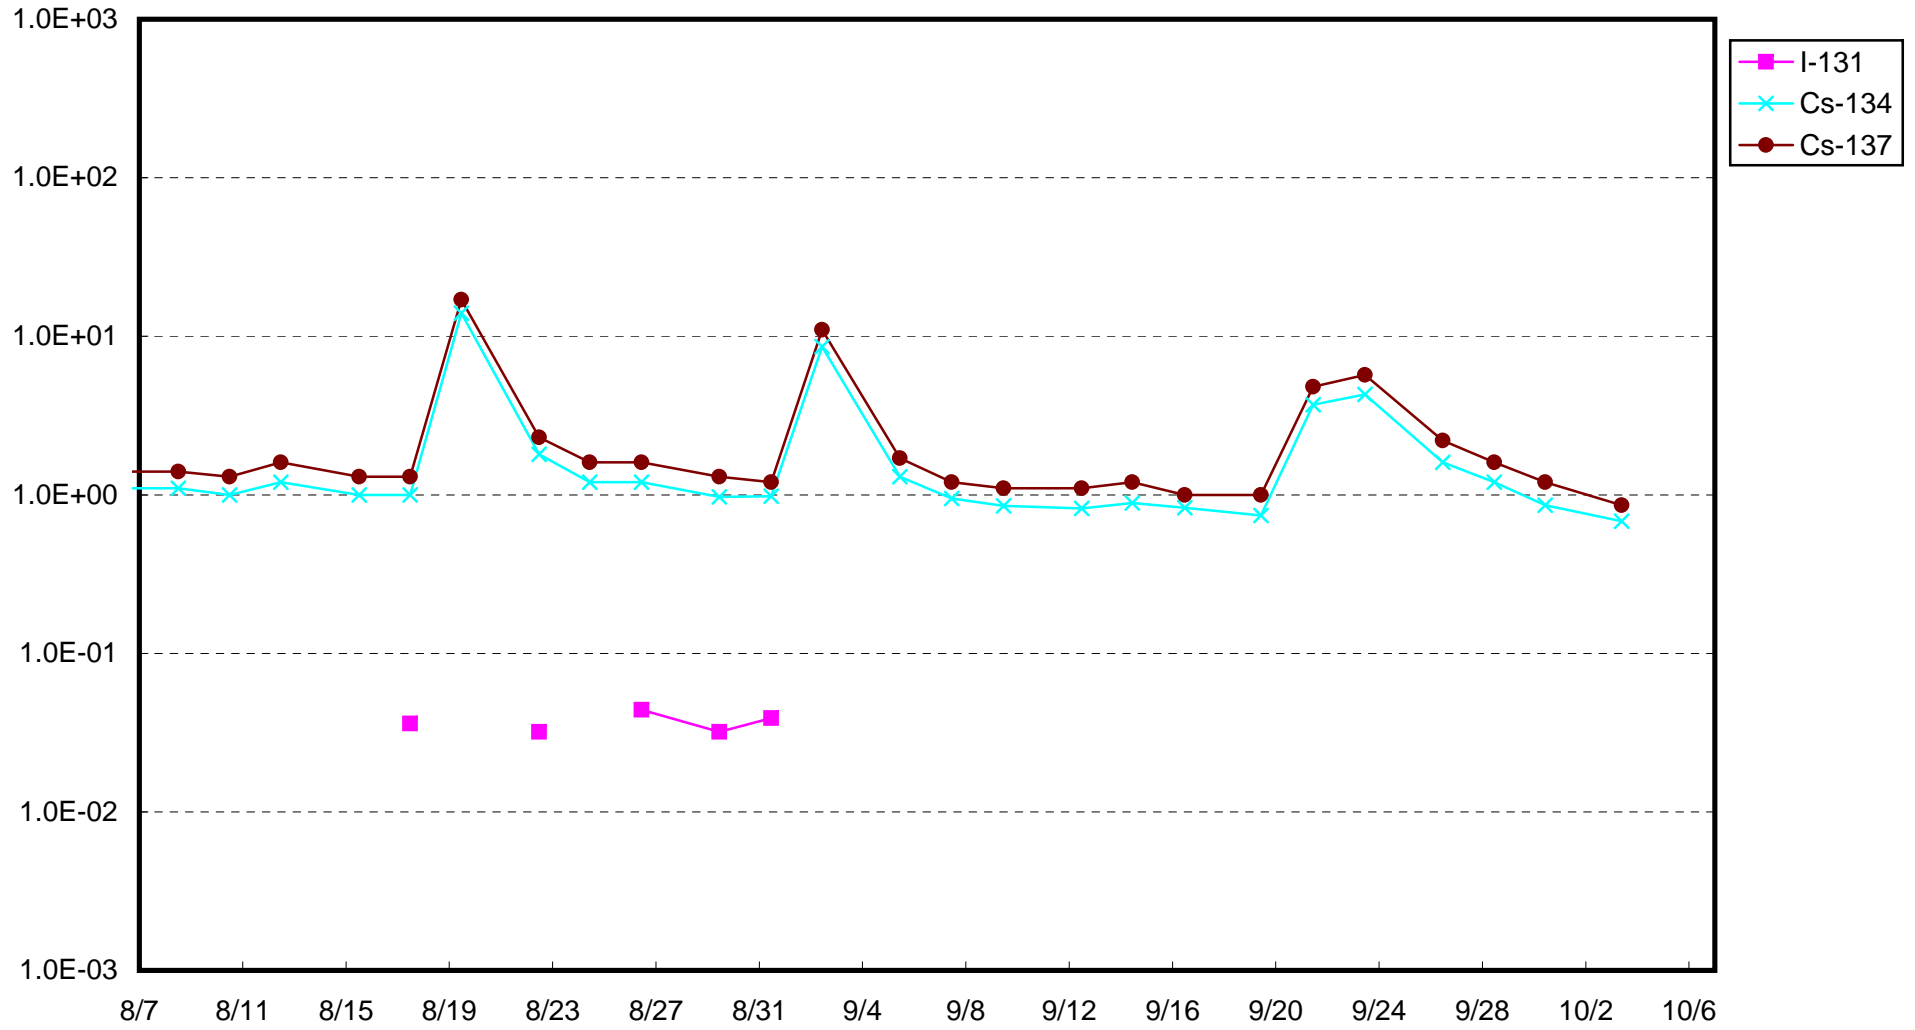

福島第一 1号機サブドレン放射能濃度 (Bq / cm³)

福島第一 2号機サブドレン放射能濃度 (Bq / cm³)

福島第一 3号機サブドレン放射能濃度 (Bq / cm³)

福島第一 4号機サブドレン放射能濃度 (Bq / cm³)

福島第一 5号機サブドレン放射能濃度 (Bq / cm³)

福島第一 6号機サブドレン放射能濃度 (Bq / cm³)

福島第一 構内深井戸放射能濃度 (Bq / cm³)