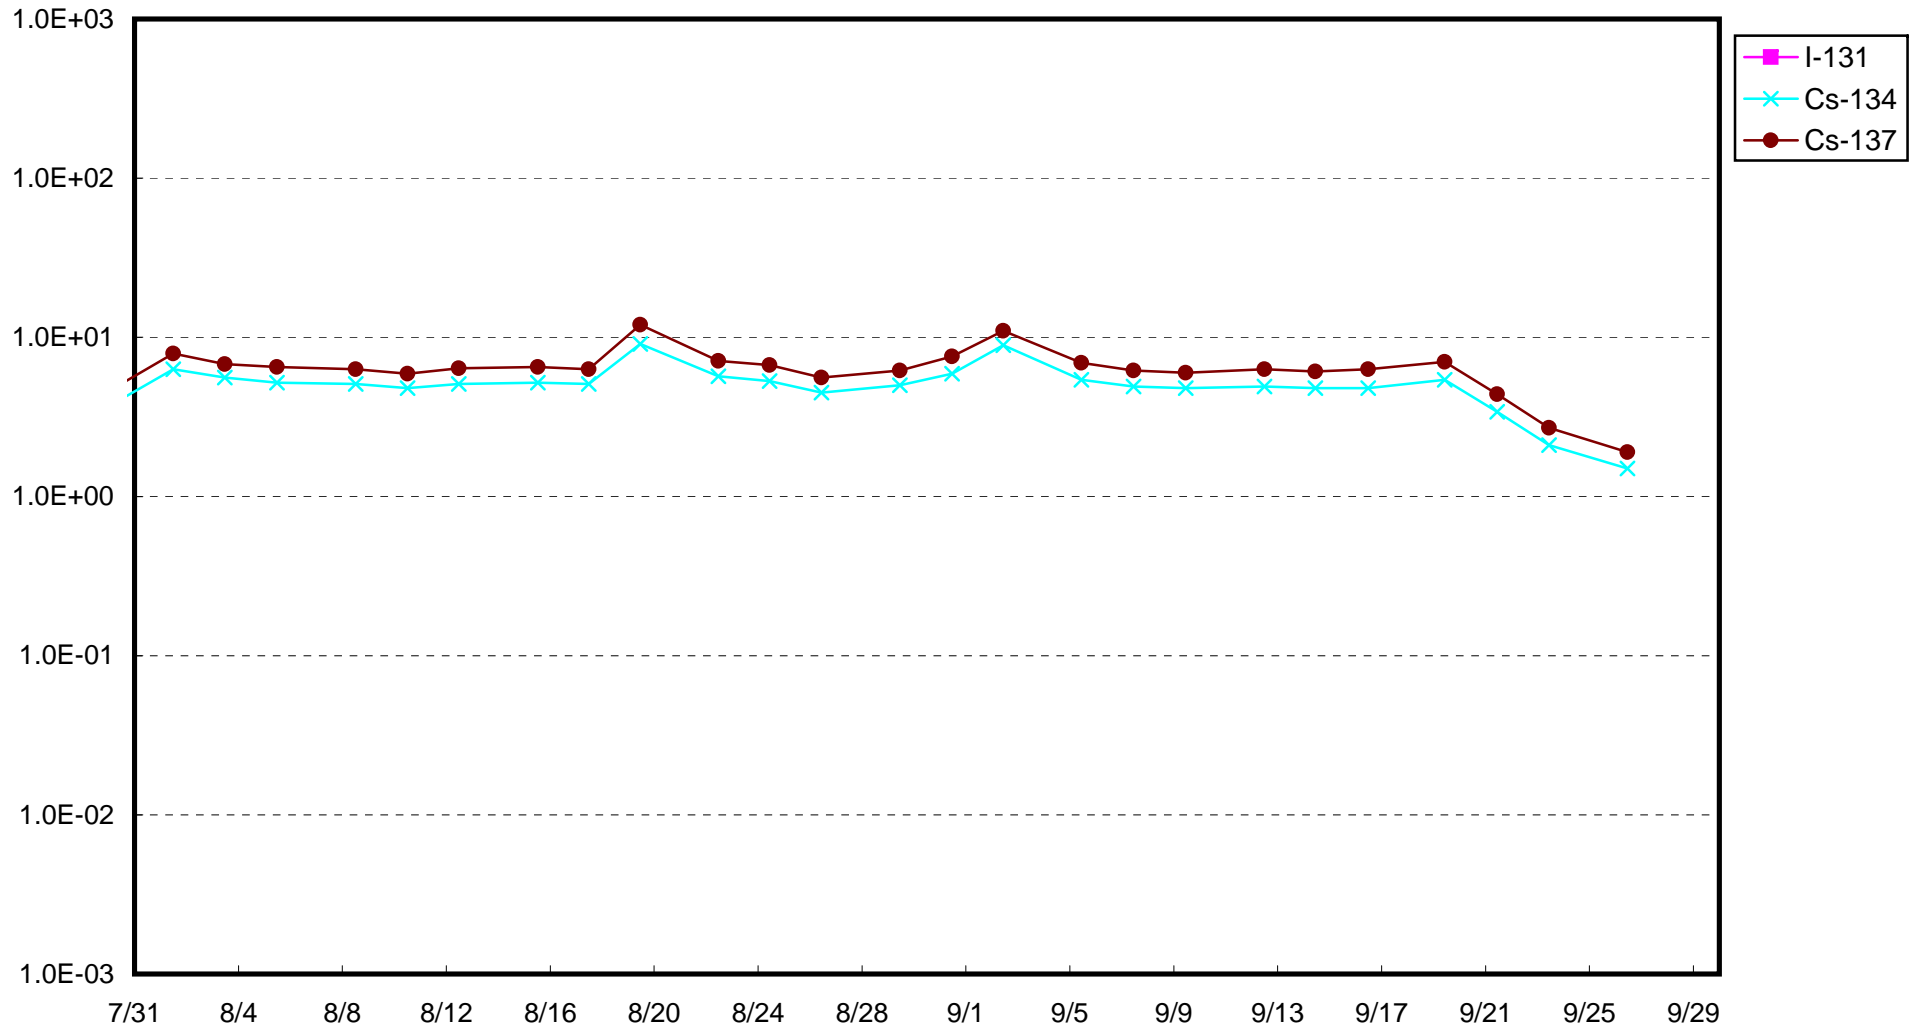

福島第一 1号機サブドレン放射能濃度 (Bq / cm³)

福島第一 2号機サブドレン放射能濃度 (Bq / cm³)

福島第一 3号機サブドレン放射能濃度 (Bq / cm³)

福島第一 4号機サブドレン放射能濃度 (Bq / cm³)

福島第一 5号機サブドレン放射能濃度 (Bq / cm³)

福島第一 6号機サブドレン放射能濃度 (Bq / cm³)

福島第一 構内深井戸放射能濃度 (Bq / cm³)