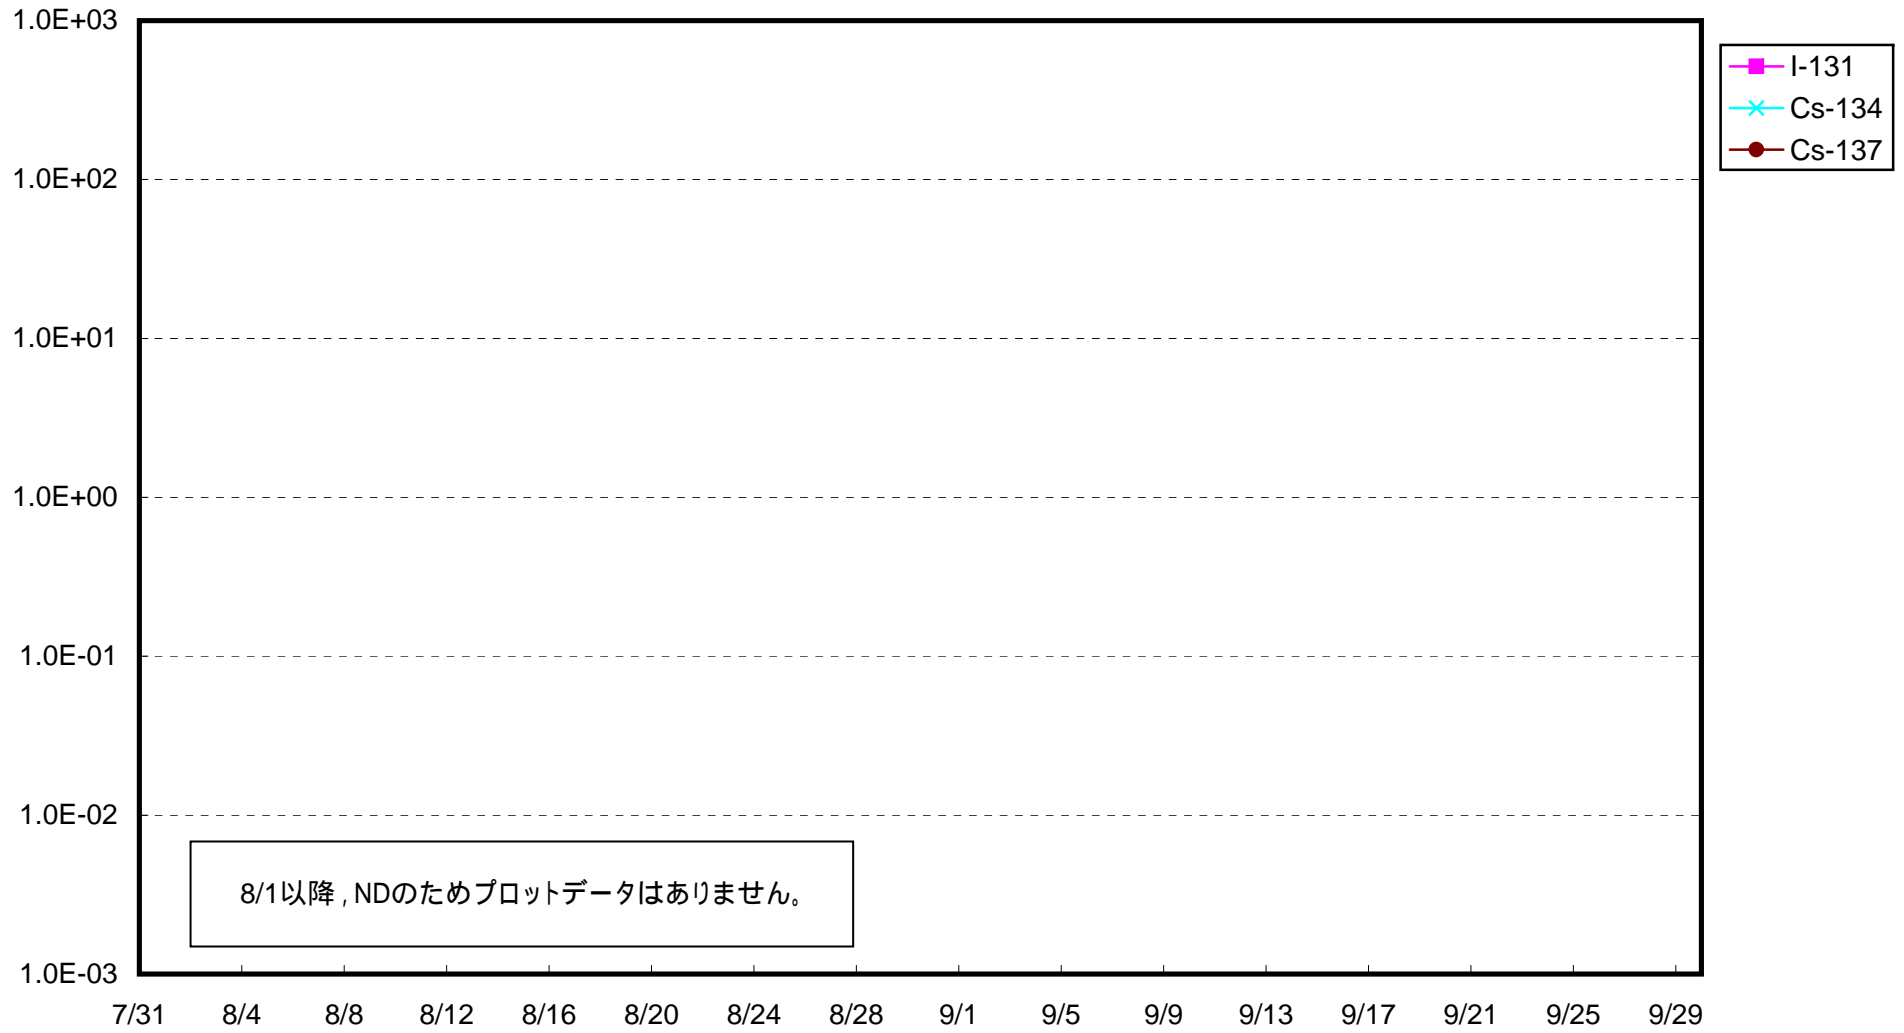

福島第一 1号機サブドレン放射能濃度 (Bq / cm³)

福島第一 2号機サブドレン放射能濃度 (Bq / cm³)

福島第一 3号機サブドレン放射能濃度 (Bq / cm³)

福島第一 4号機サブドレン放射能濃度 (Bq / cm³)

福島第一 5号機サブドレン放射能濃度 (Bq / cm³)

福島第一 6号機サブドレン放射能濃度 (Bq / cm³)

福島第一 構内深井戸放射能濃度 (Bq / cm³)