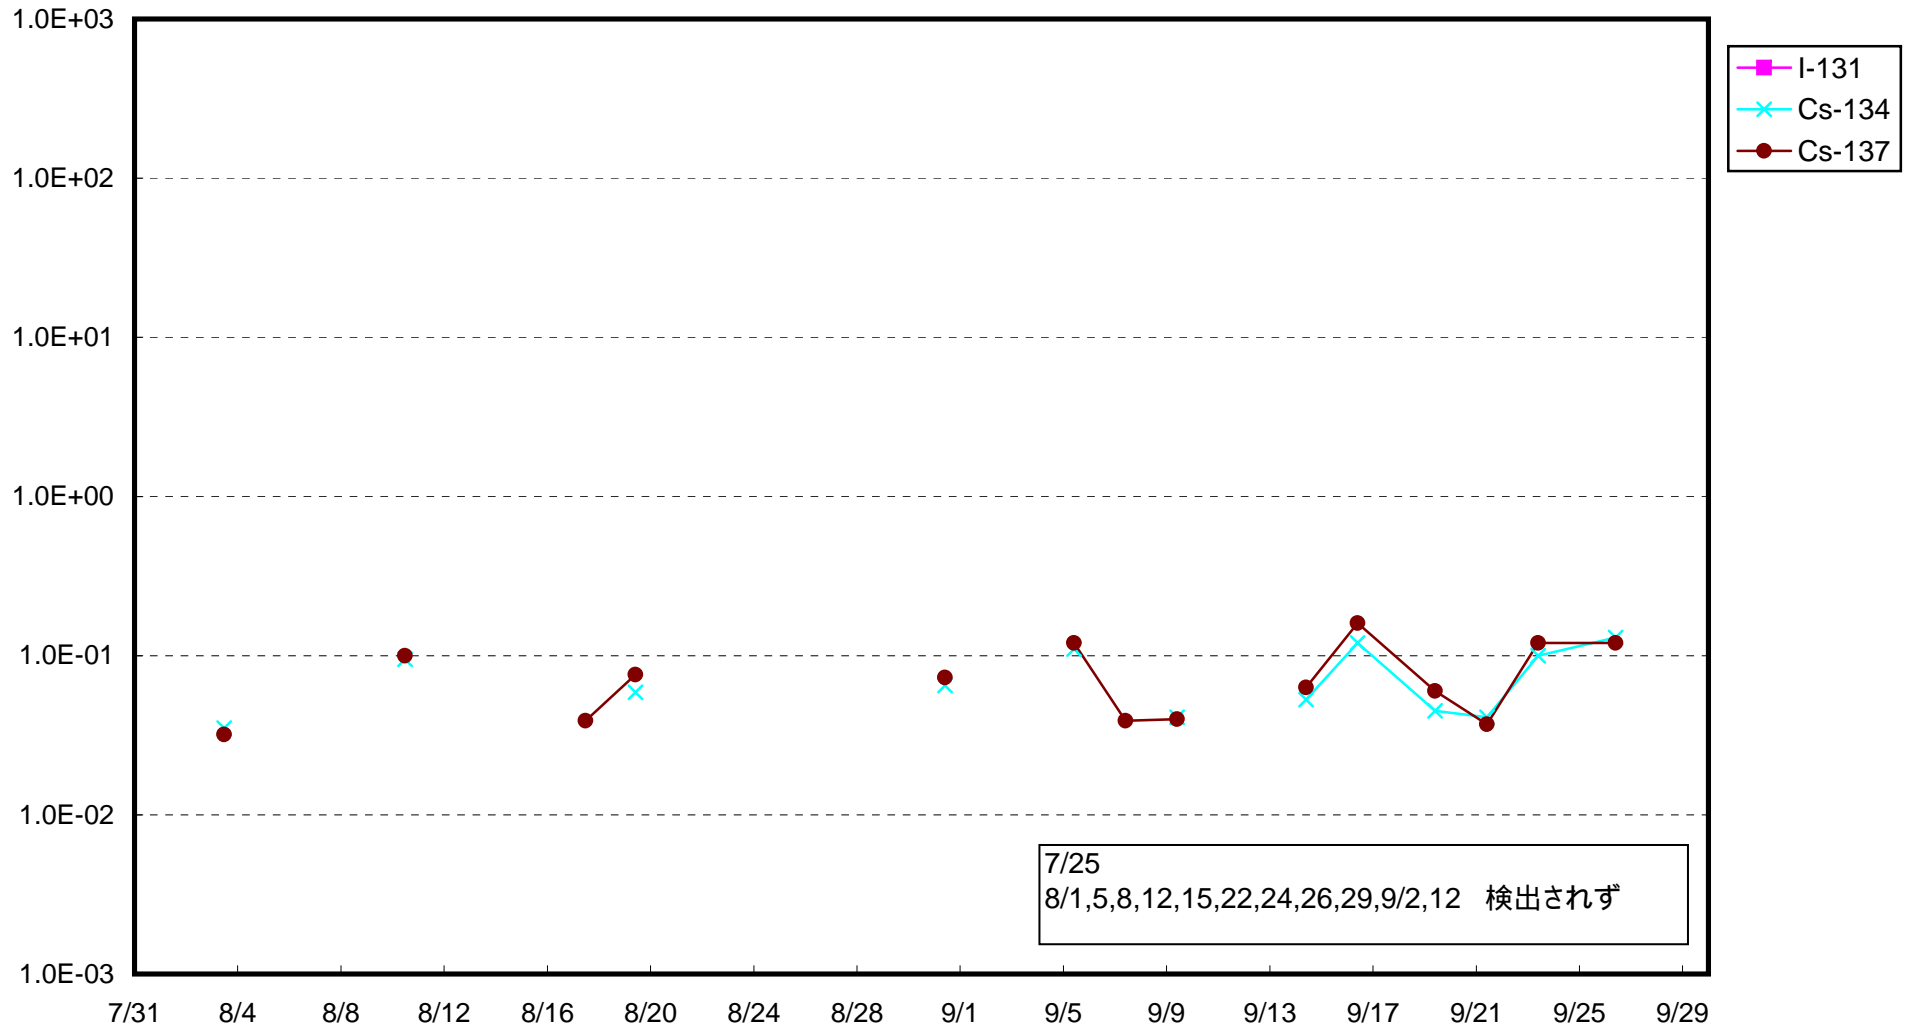

福島第一 1号機サブドレン放射能濃度 (Bq / cm³)

福島第一 2号機サブドレン放射能濃度 (Bq / cm³)

福島第一 3号機サブドレン放射能濃度 (Bq / cm³)

福島第一 4号機サブドレン放射能濃度 (Bq / cm³)

福島第一 5号機サブドレン放射能濃度 (Bq / cm³)

福島第一 6号機サブドレン放射能濃度 (Bq / cm³)

福島第一 構内深井戸放射能濃度 (Bq / cm³)