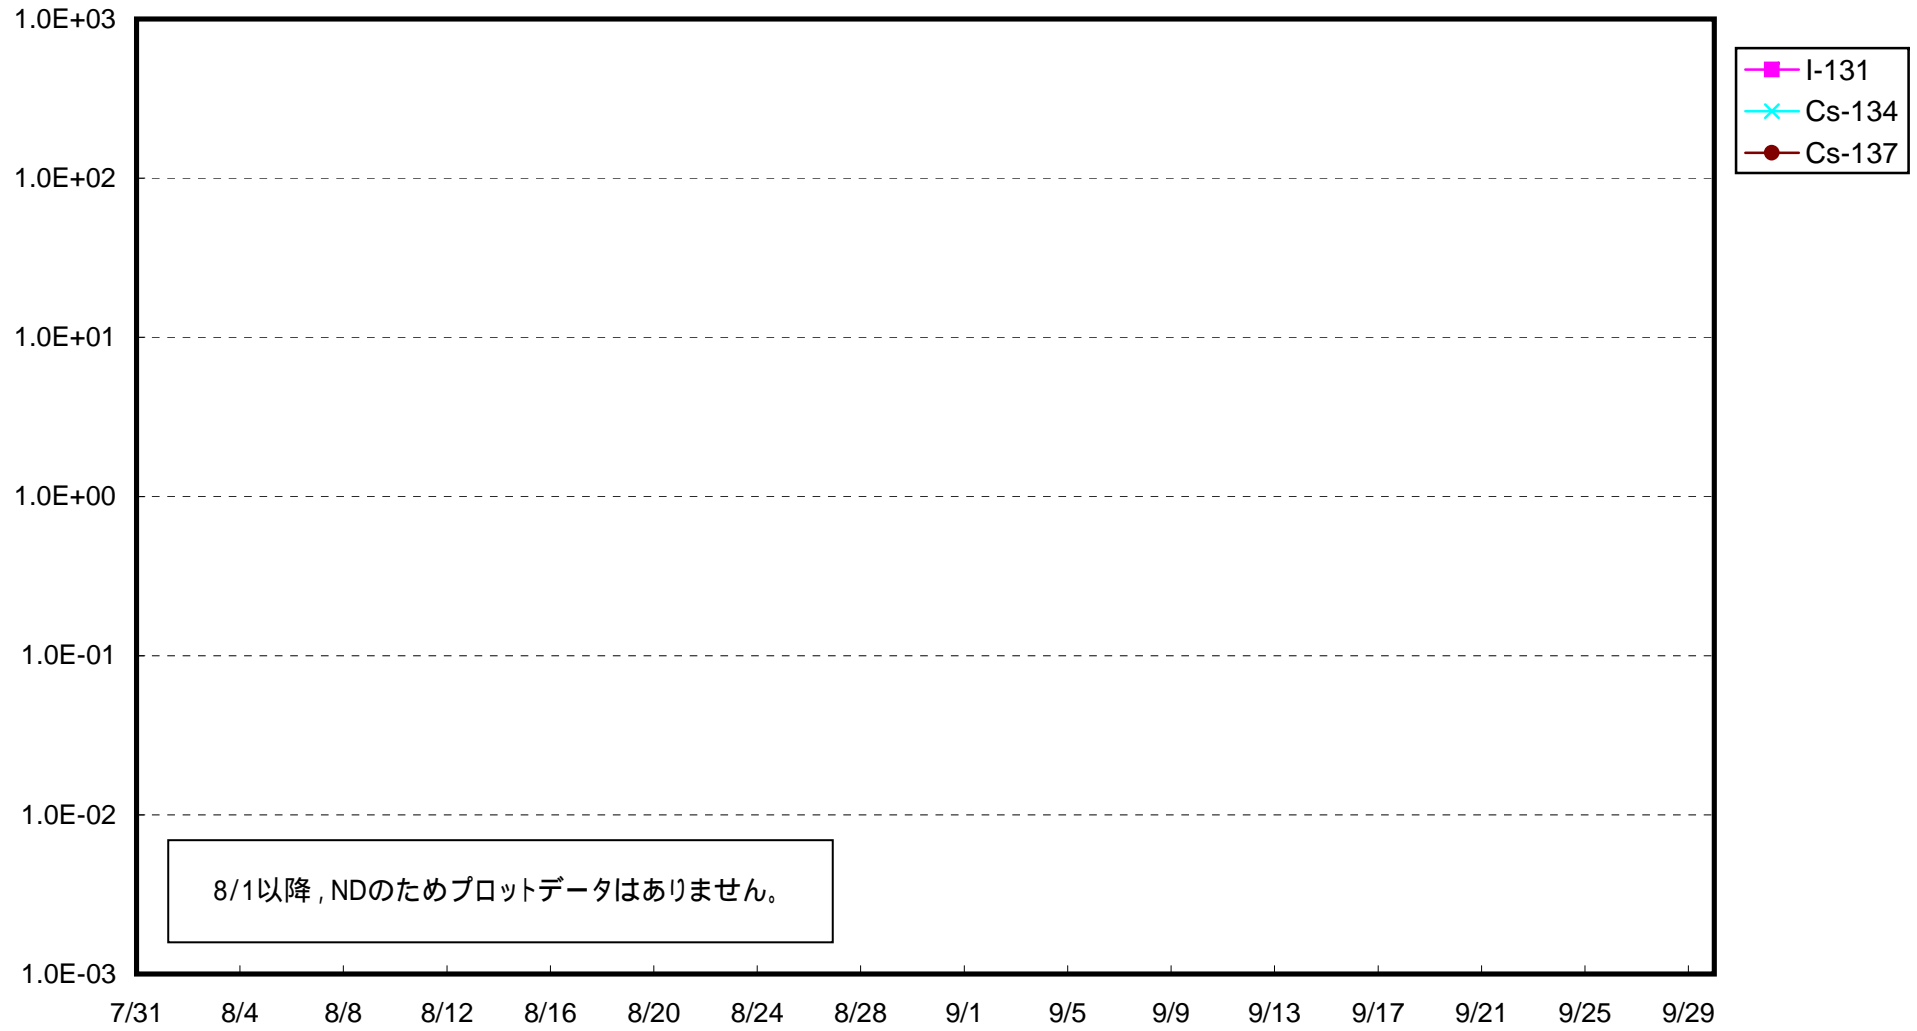

福島第一 1号機サブドレン放射能濃度 (Bq / cm³)

福島第一 2号機サブドレン放射能濃度 (Bq / cm³)

福島第一 3号機サブドレン放射能濃度 (Bq / cm³)

福島第一 4号機サブドレン放射能濃度 (Bq / cm³)

福島第一 5号機サブドレン放射能濃度 (Bq / cm³)

福島第一 6号機サブドレン放射能濃度 (Bq / cm³)

福島第一 構内深井戸放射能濃度 (Bq / cm³)