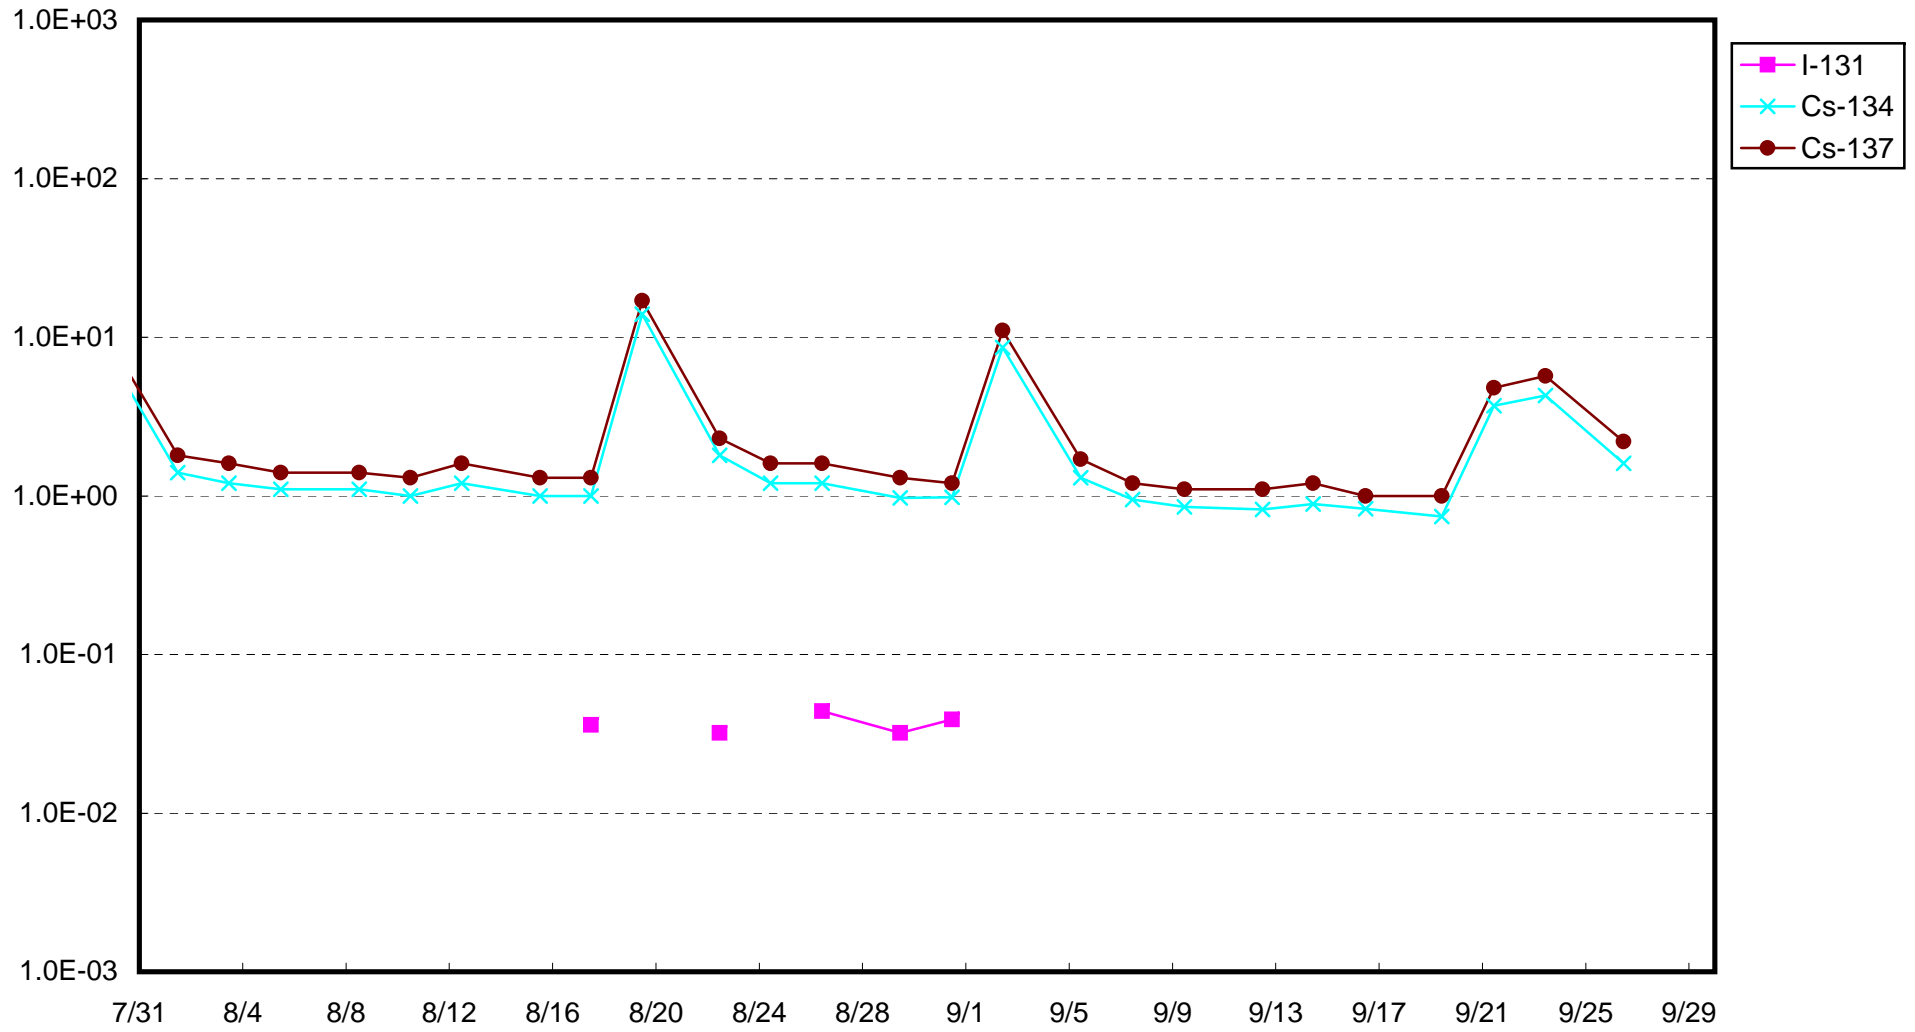

福島第一 1号機サブドレン放射能濃度 (Bq / cm³)

福島第一 2号機サブドレン放射能濃度 (Bq / cm³)

福島第一 3号機サブドレン放射能濃度 (Bq / cm³)

福島第一 4号機サブドレン放射能濃度 (Bq / cm³)

福島第一 5号機サブドレン放射能濃度 (Bq / cm³)

福島第一 6号機サブドレン放射能濃度 (Bq / cm³)

福島第一 構内深井戸放射能濃度 (Bq / cm³)