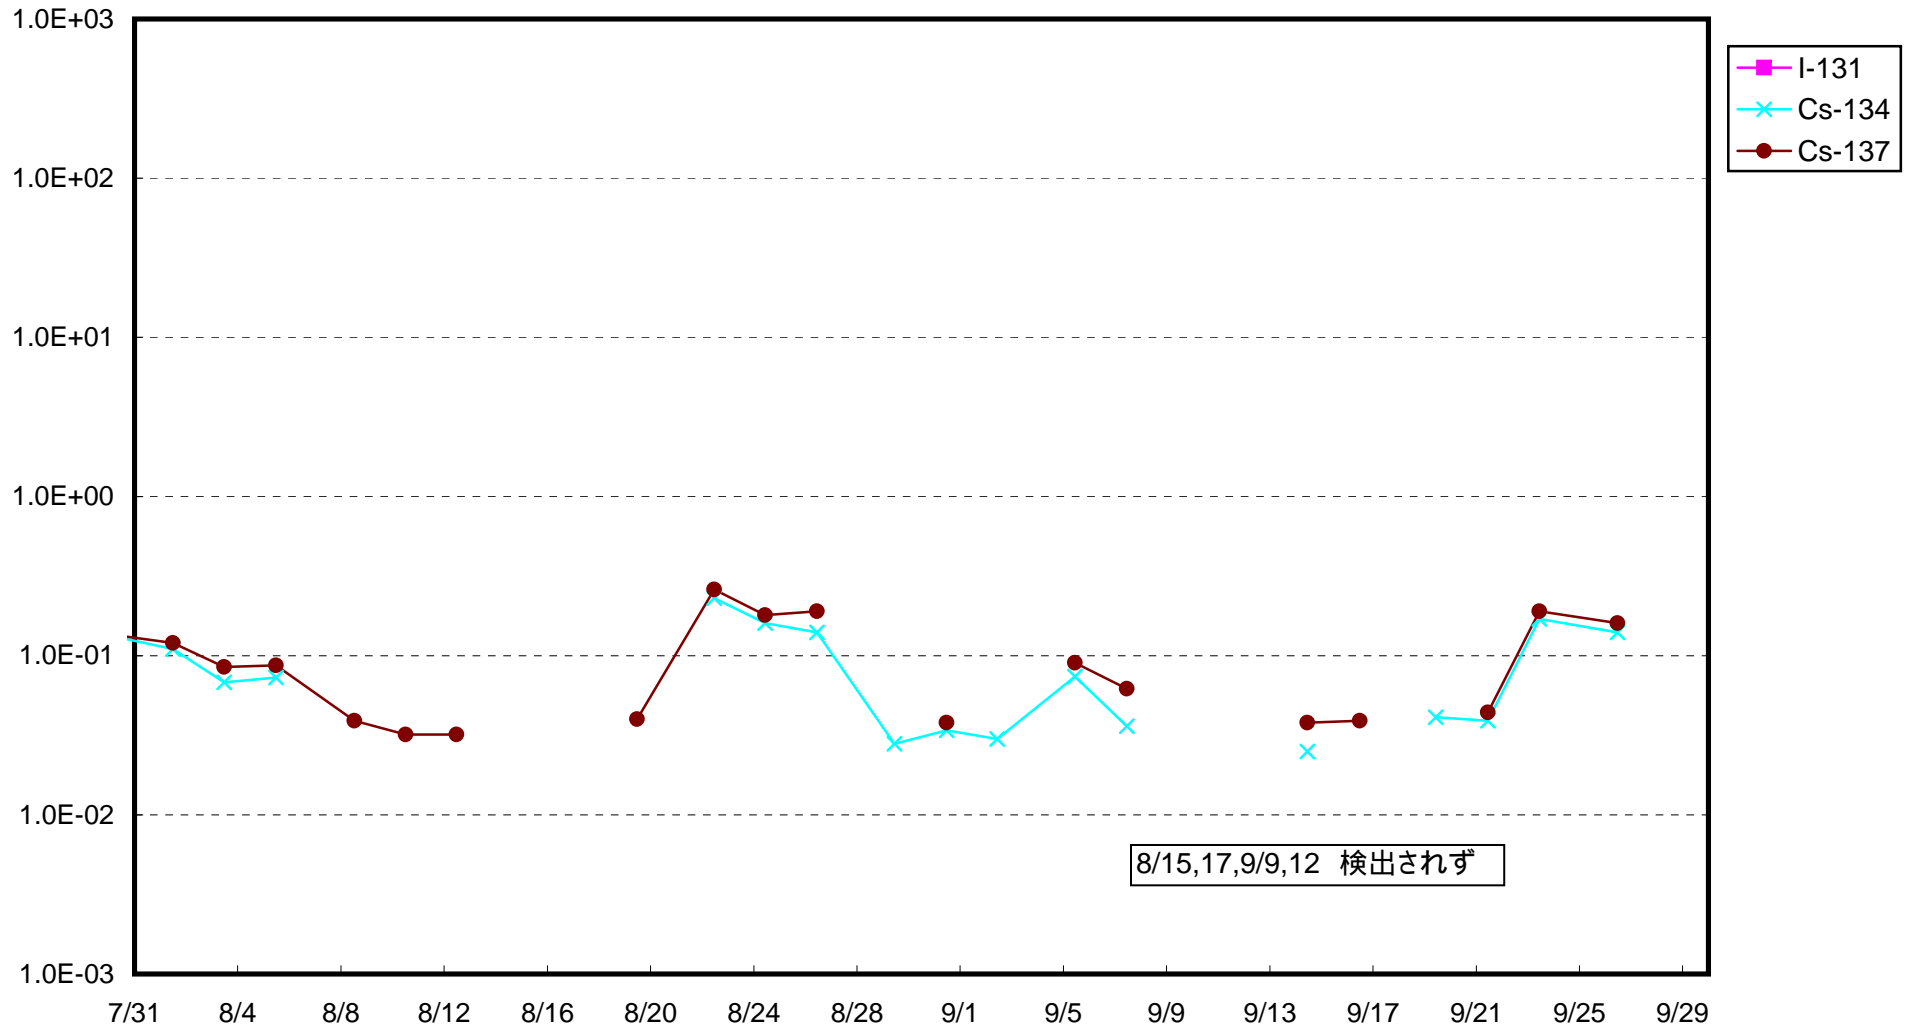

福島第一 1号機サブドレン放射能濃度 (Bq / cm³)

福島第一 2号機サブドレン放射能濃度 (Bq / cm³)

福島第一 3号機サブドレン放射能濃度 (Bq / cm³)

福島第一 4号機サブドレン放射能濃度 (Bq / cm³)

福島第一 5号機サブドレン放射能濃度 (Bq / cm³)

福島第一 6号機サブドレン放射能濃度 (Bq / cm³)

福島第一 構内深井戸放射能濃度 (Bq / cm³)