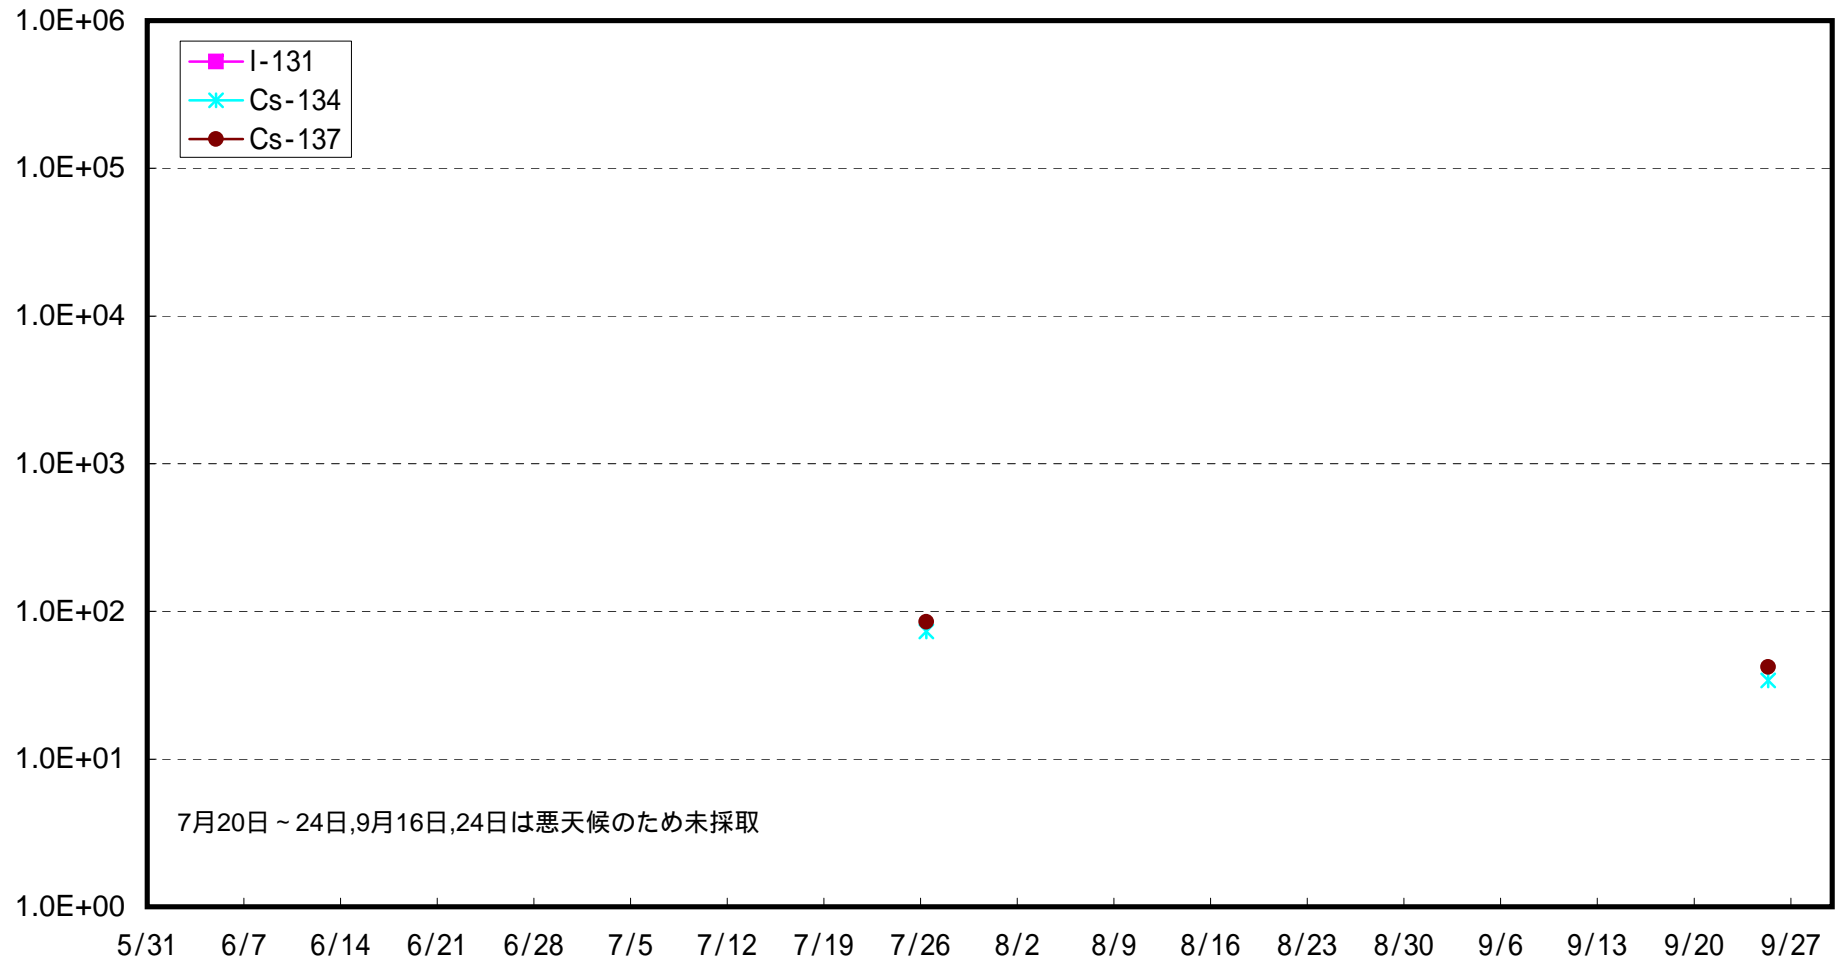

請戸川沖合15km海底土放射能濃度(Bq/kg)

福島第一 敷地沖合15 km海底土放射能濃度 (Bq / kg)