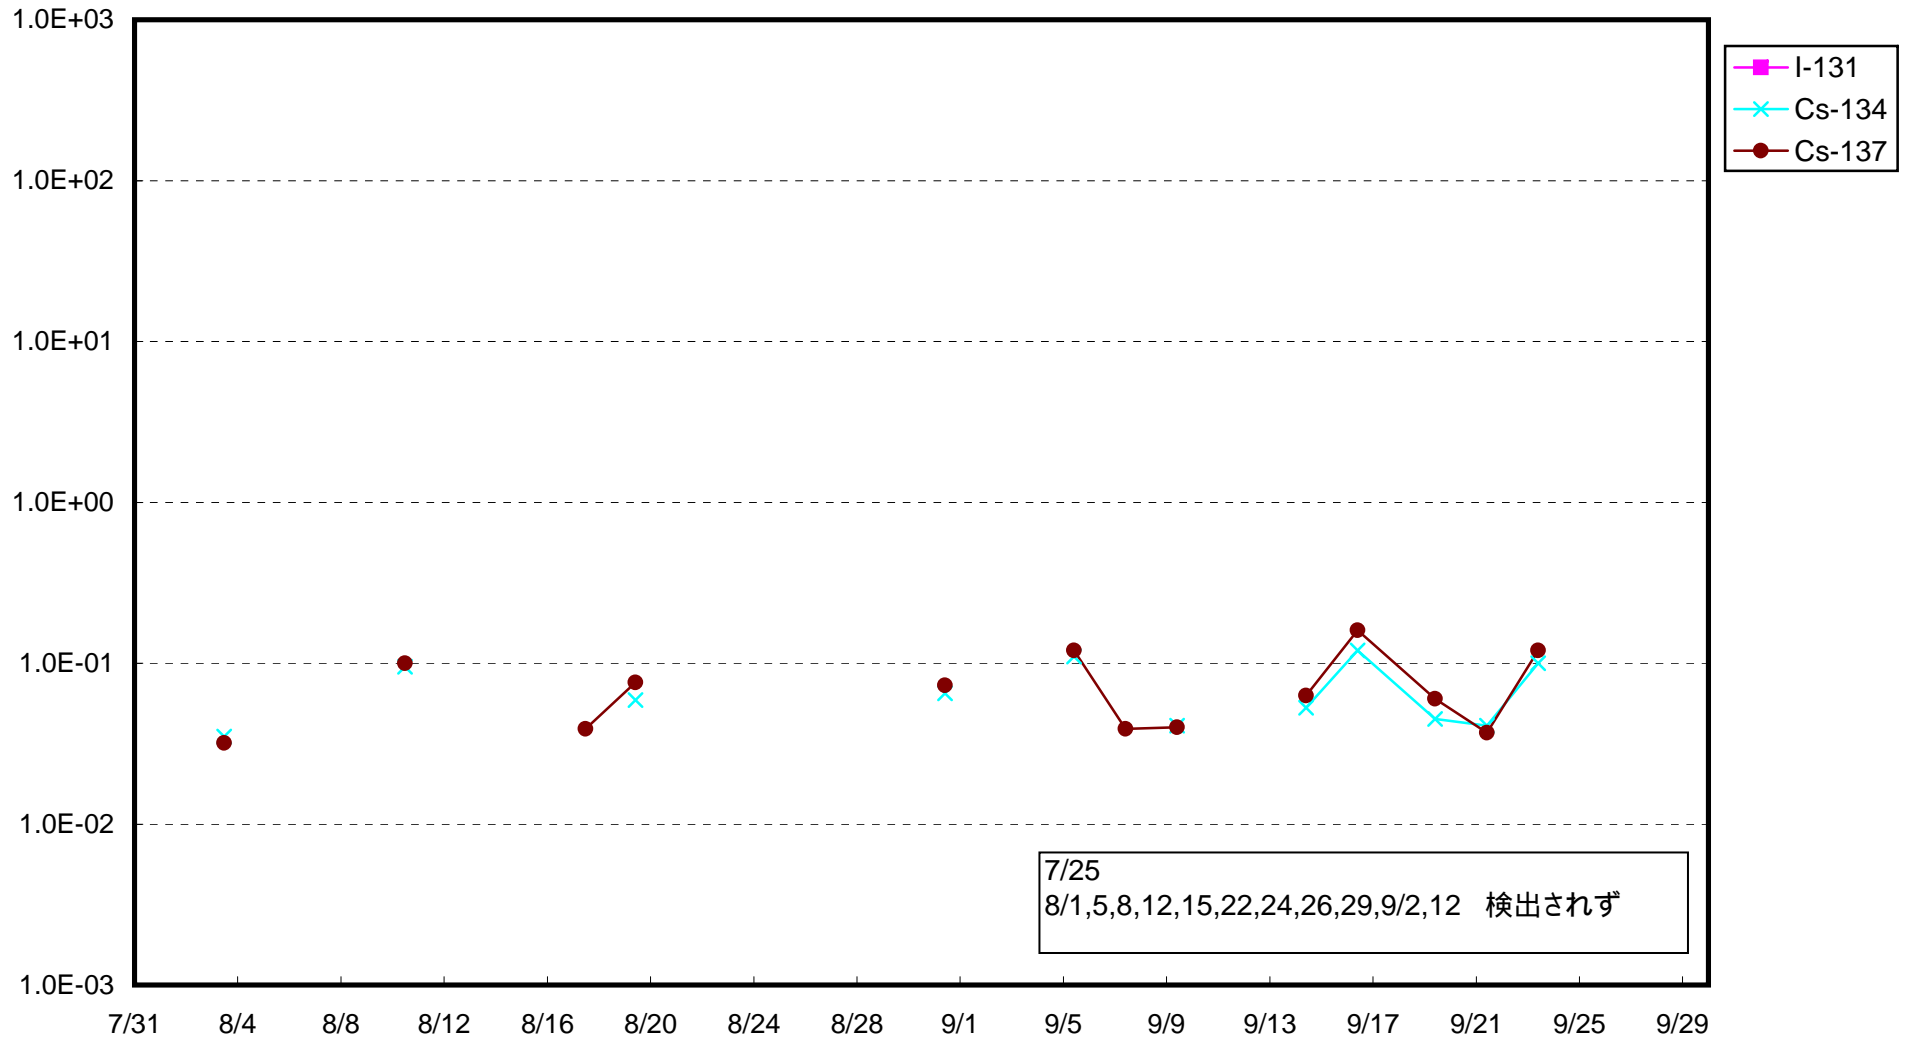

福島第一 1号機サブドレン放射能濃度 (Bq / cm³)

福島第一 2号機サブドレン放射能濃度 (Bq / cm³)

福島第一 3号機サブドレン放射能濃度 (Bq / cm³)

福島第一 4号機サブドレン放射能濃度 (Bq / cm³)

福島第一 5号機サブドレン放射能濃度 (Bq / cm³)

福島第一 6号機サブドレン放射能濃度 (Bq / cm³)

福島第一 構内深井戸放射能濃度 (Bq / cm³)