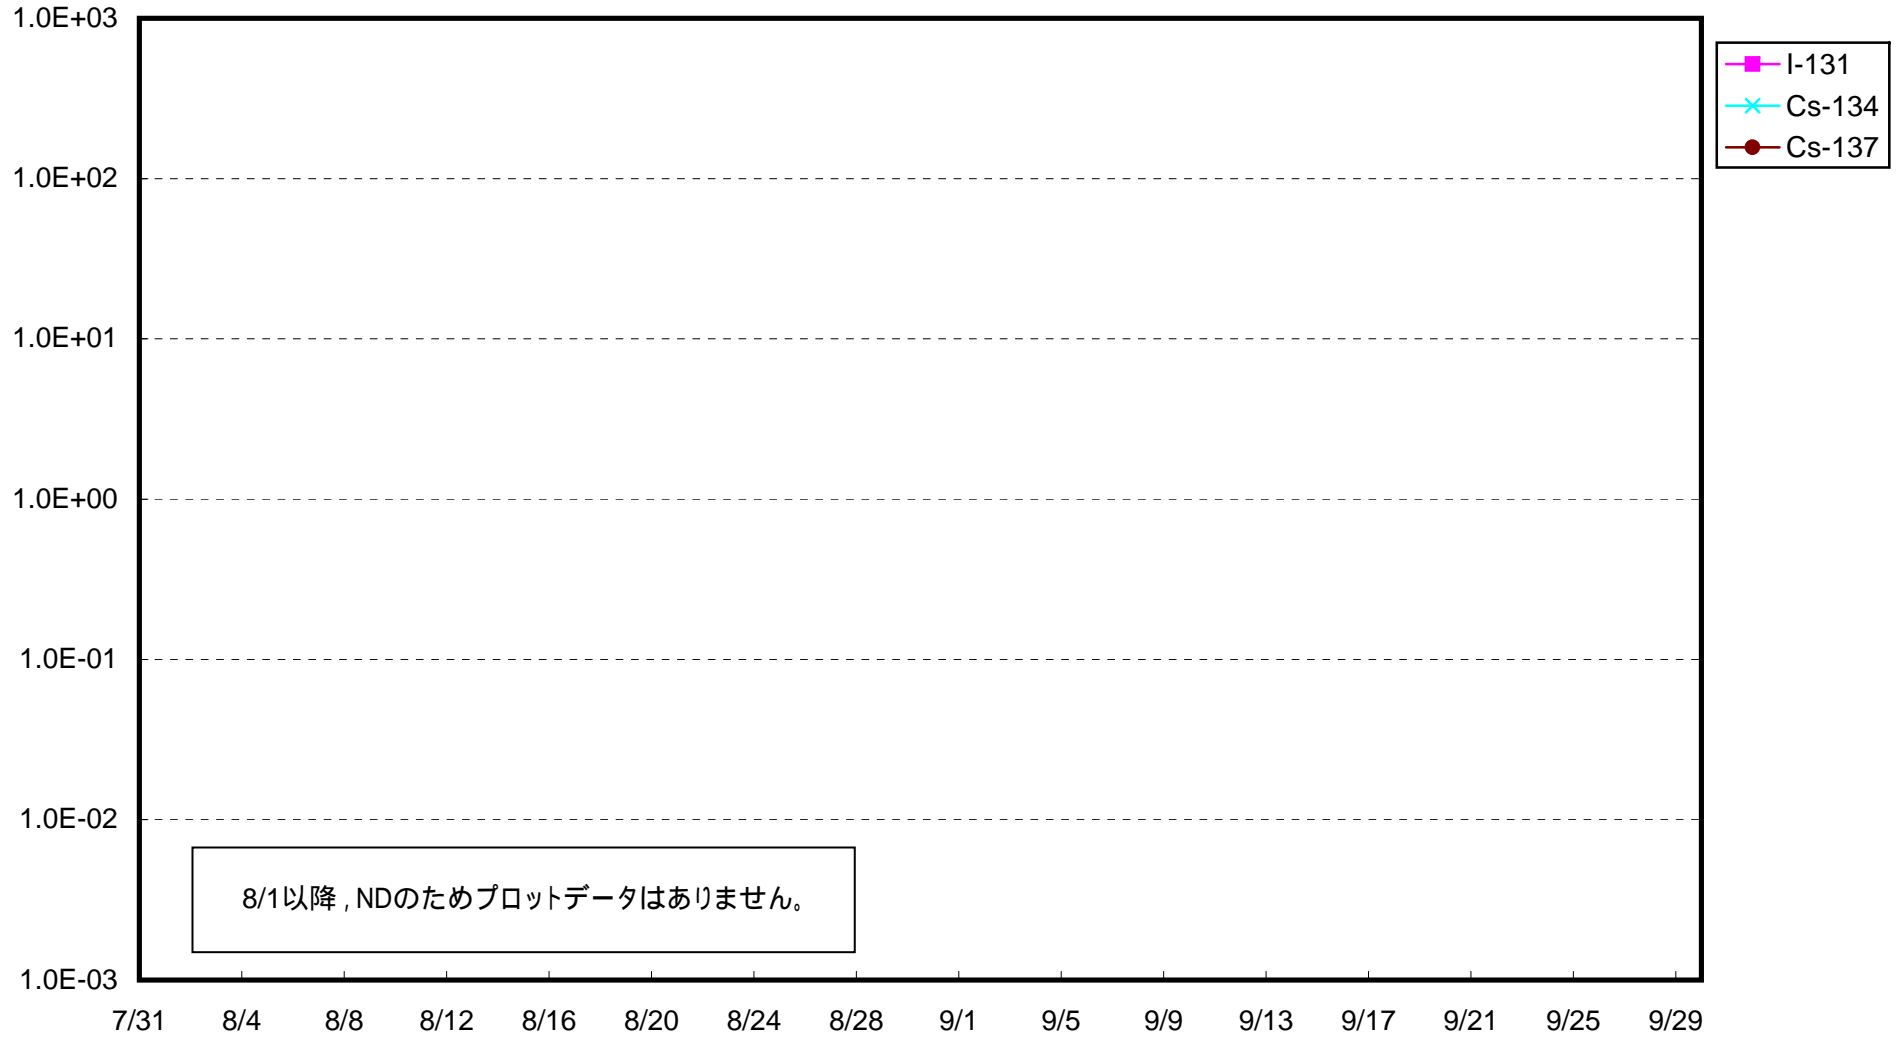

福島第一 1号機サブドレン放射能濃度 (Bq / cm³)

福島第一 2号機サブドレン放射能濃度 (Bq / cm³)

福島第一 3号機サブドレン放射能濃度 (Bq / cm³)

福島第一 4号機サブドレン放射能濃度 (Bq / cm³)

福島第一 5号機サブドレン放射能濃度 (Bq / cm³)

福島第一 6号機サブドレン放射能濃度 (Bq / cm³)

福島第一 構内深井戸放射能濃度 (Bq / cm³)