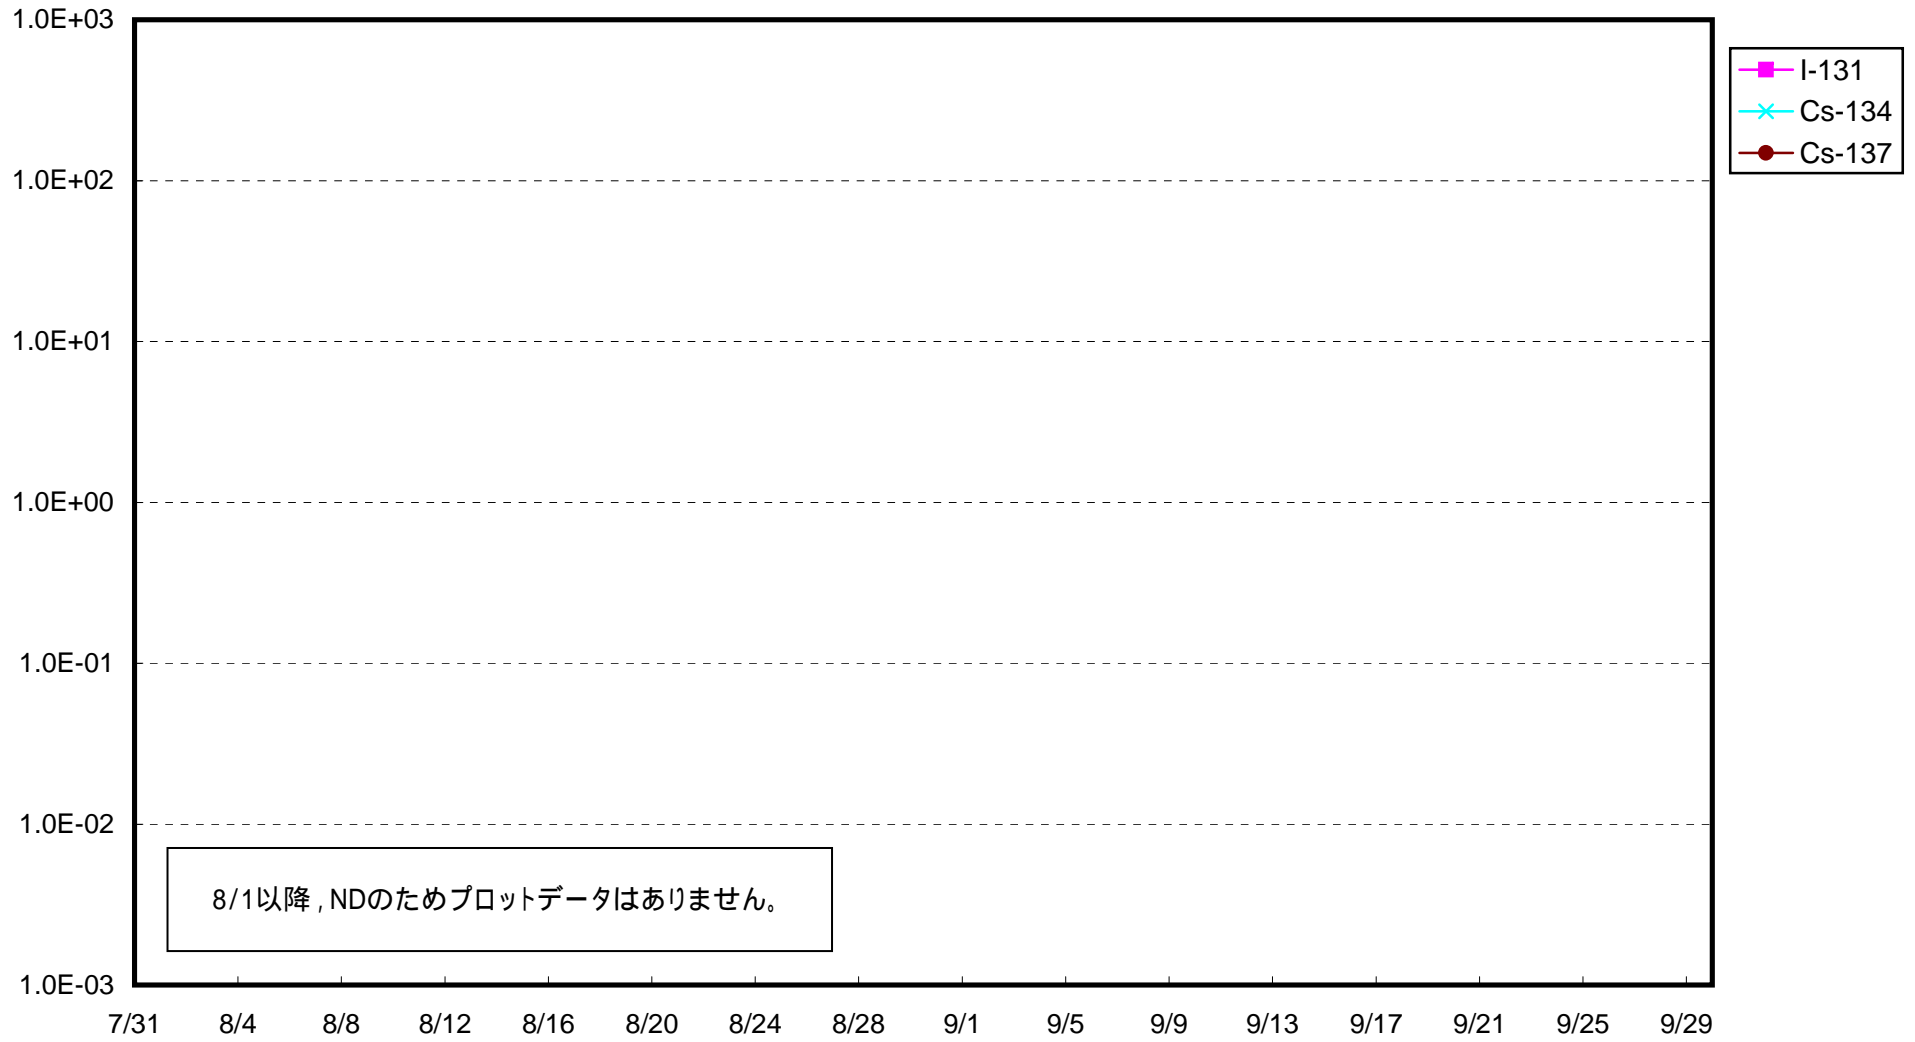

福島第一 1号機サブドレン放射能濃度 (Bq / cm³)

福島第一 2号機サブドレン放射能濃度 (Bq / cm³)

福島第一 3号機サブドレン放射能濃度 (Bq / cm³)

福島第一 4号機サブドレン放射能濃度 (Bq / cm³)

福島第一 5号機サブドレン放射能濃度 (Bq / cm³)

福島第一 6号機サブドレン放射能濃度 (Bq / cm³)

福島第一 構内深井戸放射能濃度 (Bq / cm³)