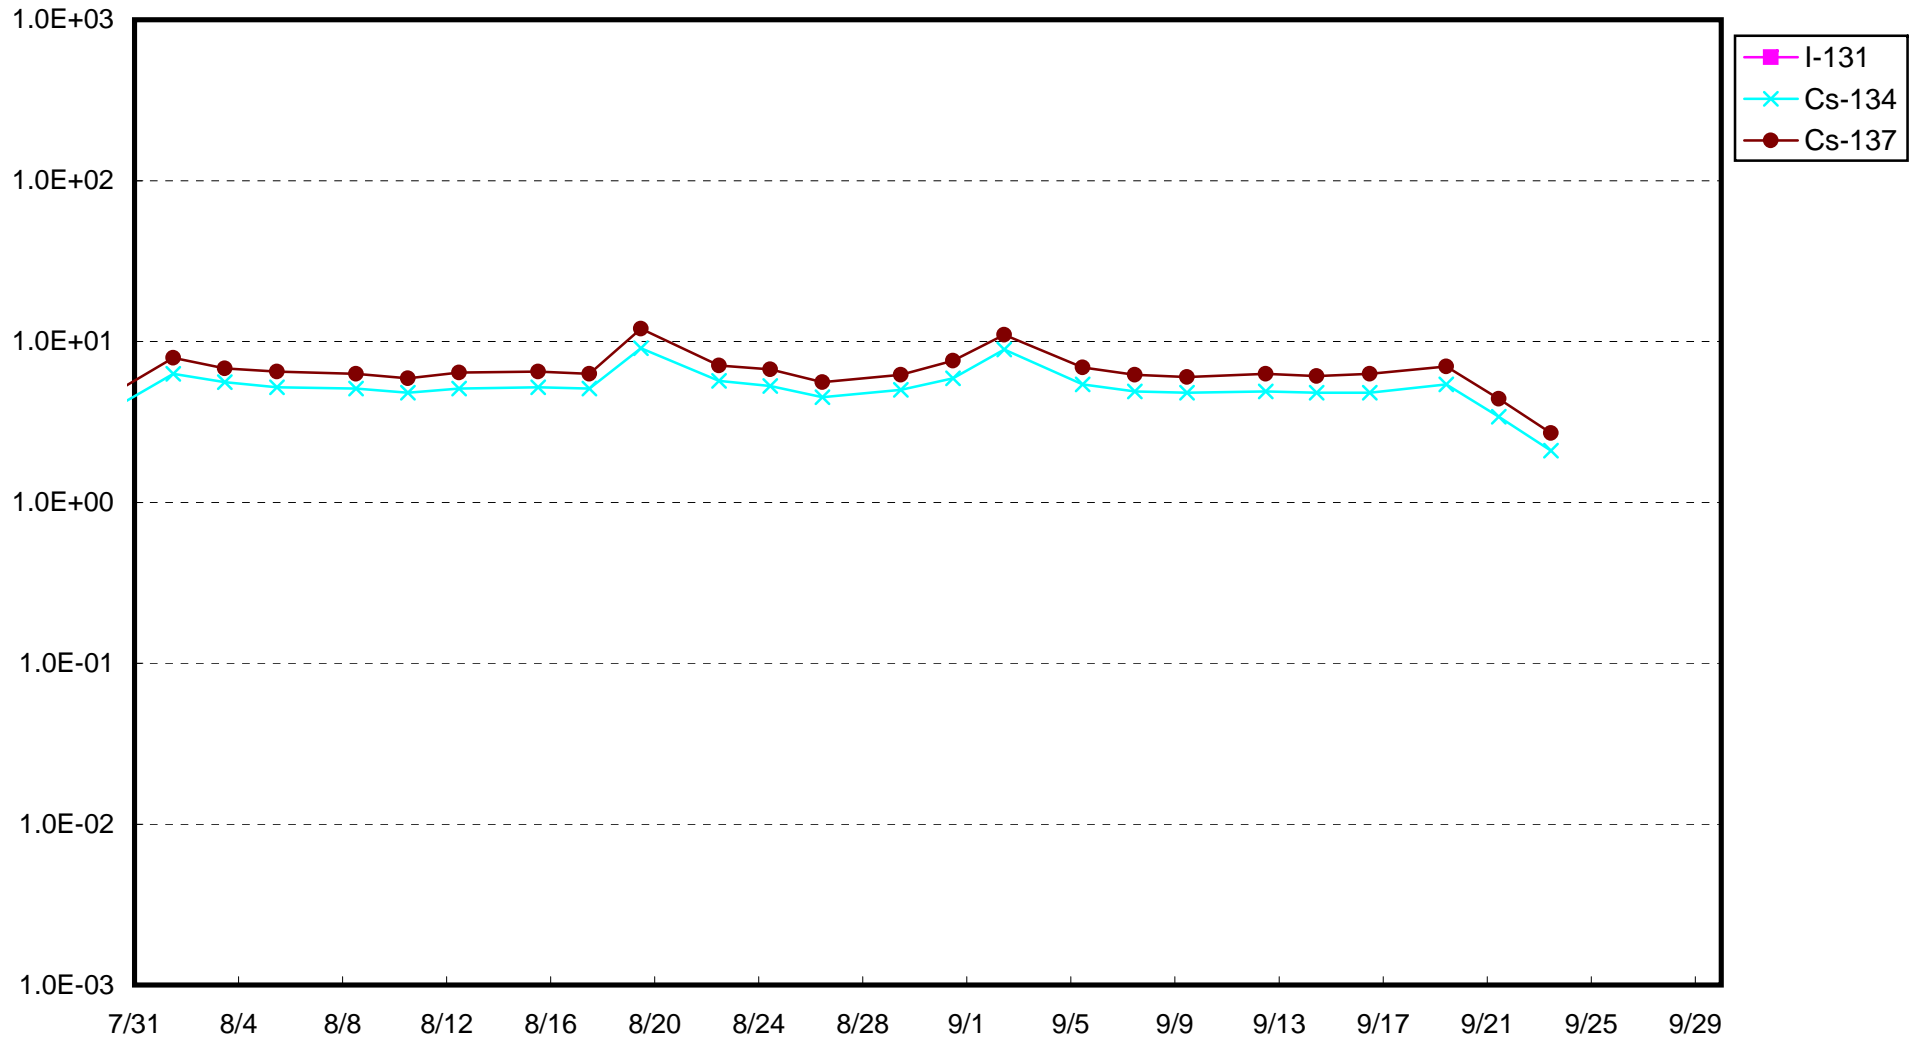

福島第一 1号機サブドレン放射能濃度 (Bq / cm³)

福島第一 2号機サブドレン放射能濃度 (Bq / cm³)

福島第一 3号機サブドレン放射能濃度 (Bq / cm³)

福島第一 4号機サブドレン放射能濃度 (Bq / cm³)

福島第一 5号機サブドレン放射能濃度 (Bq / cm³)

福島第一 6号機サブドレン放射能濃度 (Bq / cm³)

福島第一 構内深井戸放射能濃度 (Bq / cm³)