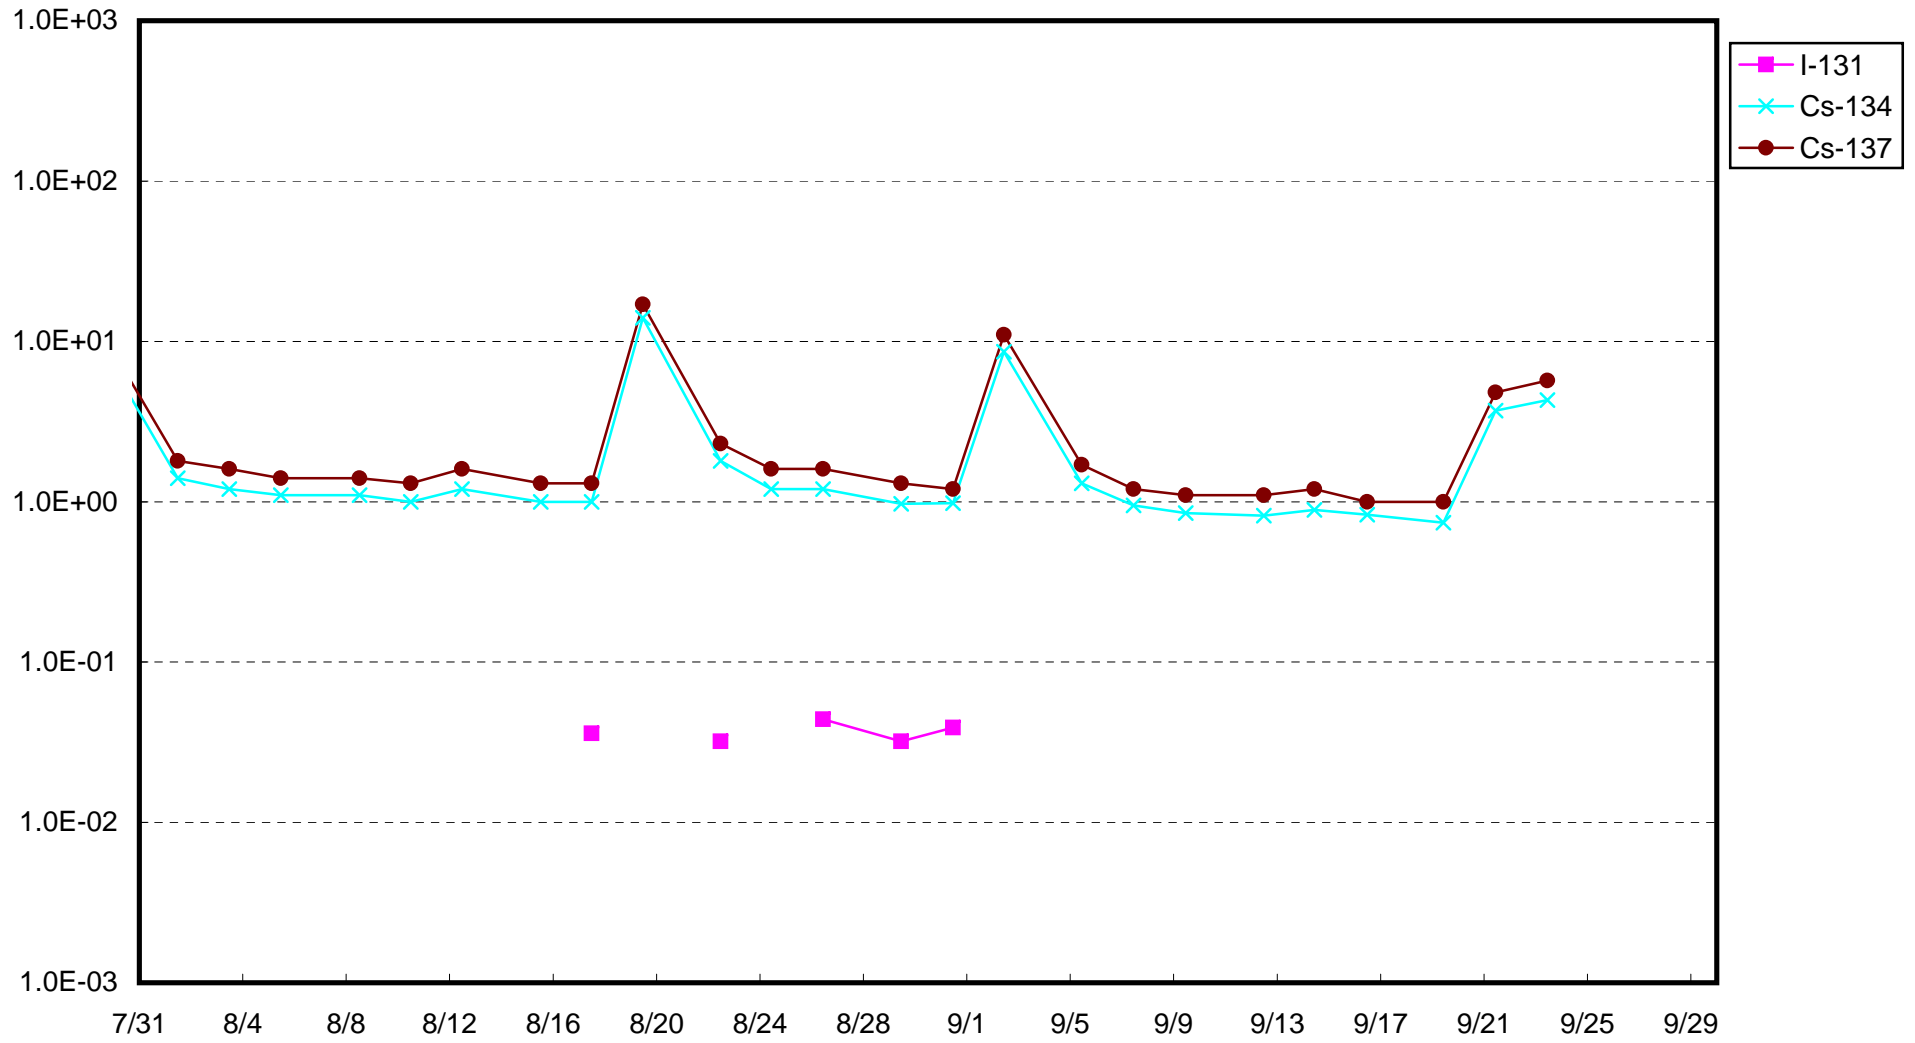

福島第一 1号機サブドレン放射能濃度 (Bq / cm³)

福島第一 2号機サブドレン放射能濃度 (Bq / cm³)

福島第一 3号機サブドレン放射能濃度 (Bq / cm³)

福島第一 4号機サブドレン放射能濃度 (Bq / cm³)

福島第一 5号機サブドレン放射能濃度 (Bq / cm³)

福島第一 6号機サブドレン放射能濃度 (Bq / cm³)

福島第一 構内深井戸放射能濃度 (Bq / cm³)