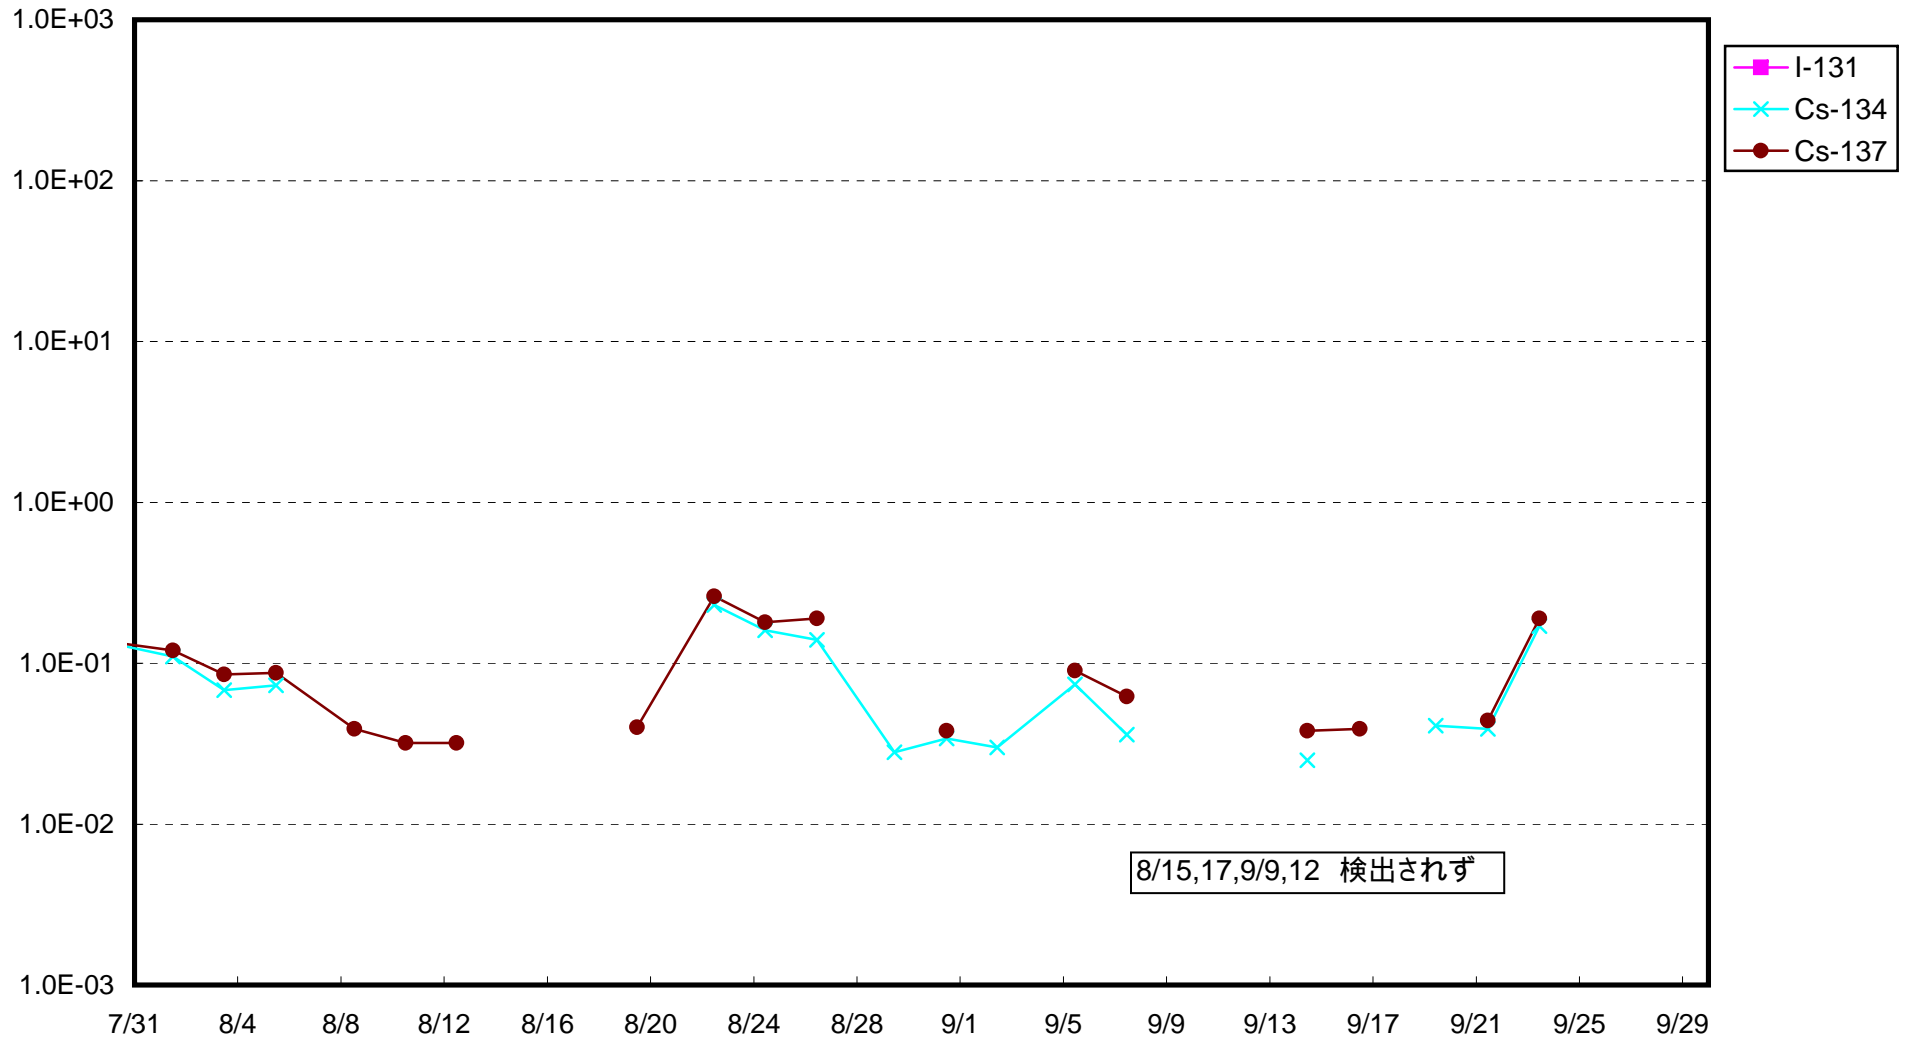

福島第一 1号機サブドレン放射能濃度 (Bq / cm³)

福島第一 2号機サブドレン放射能濃度 (Bq / cm³)

福島第一 3号機サブドレン放射能濃度 (Bq / cm³)

福島第一 4号機サブドレン放射能濃度 (Bq / cm³)

福島第一 5号機サブドレン放射能濃度 (Bq / cm³)

福島第一 6号機サブドレン放射能濃度 (Bq / cm³)

福島第一 構内深井戸放射能濃度 (Bq / cm³)