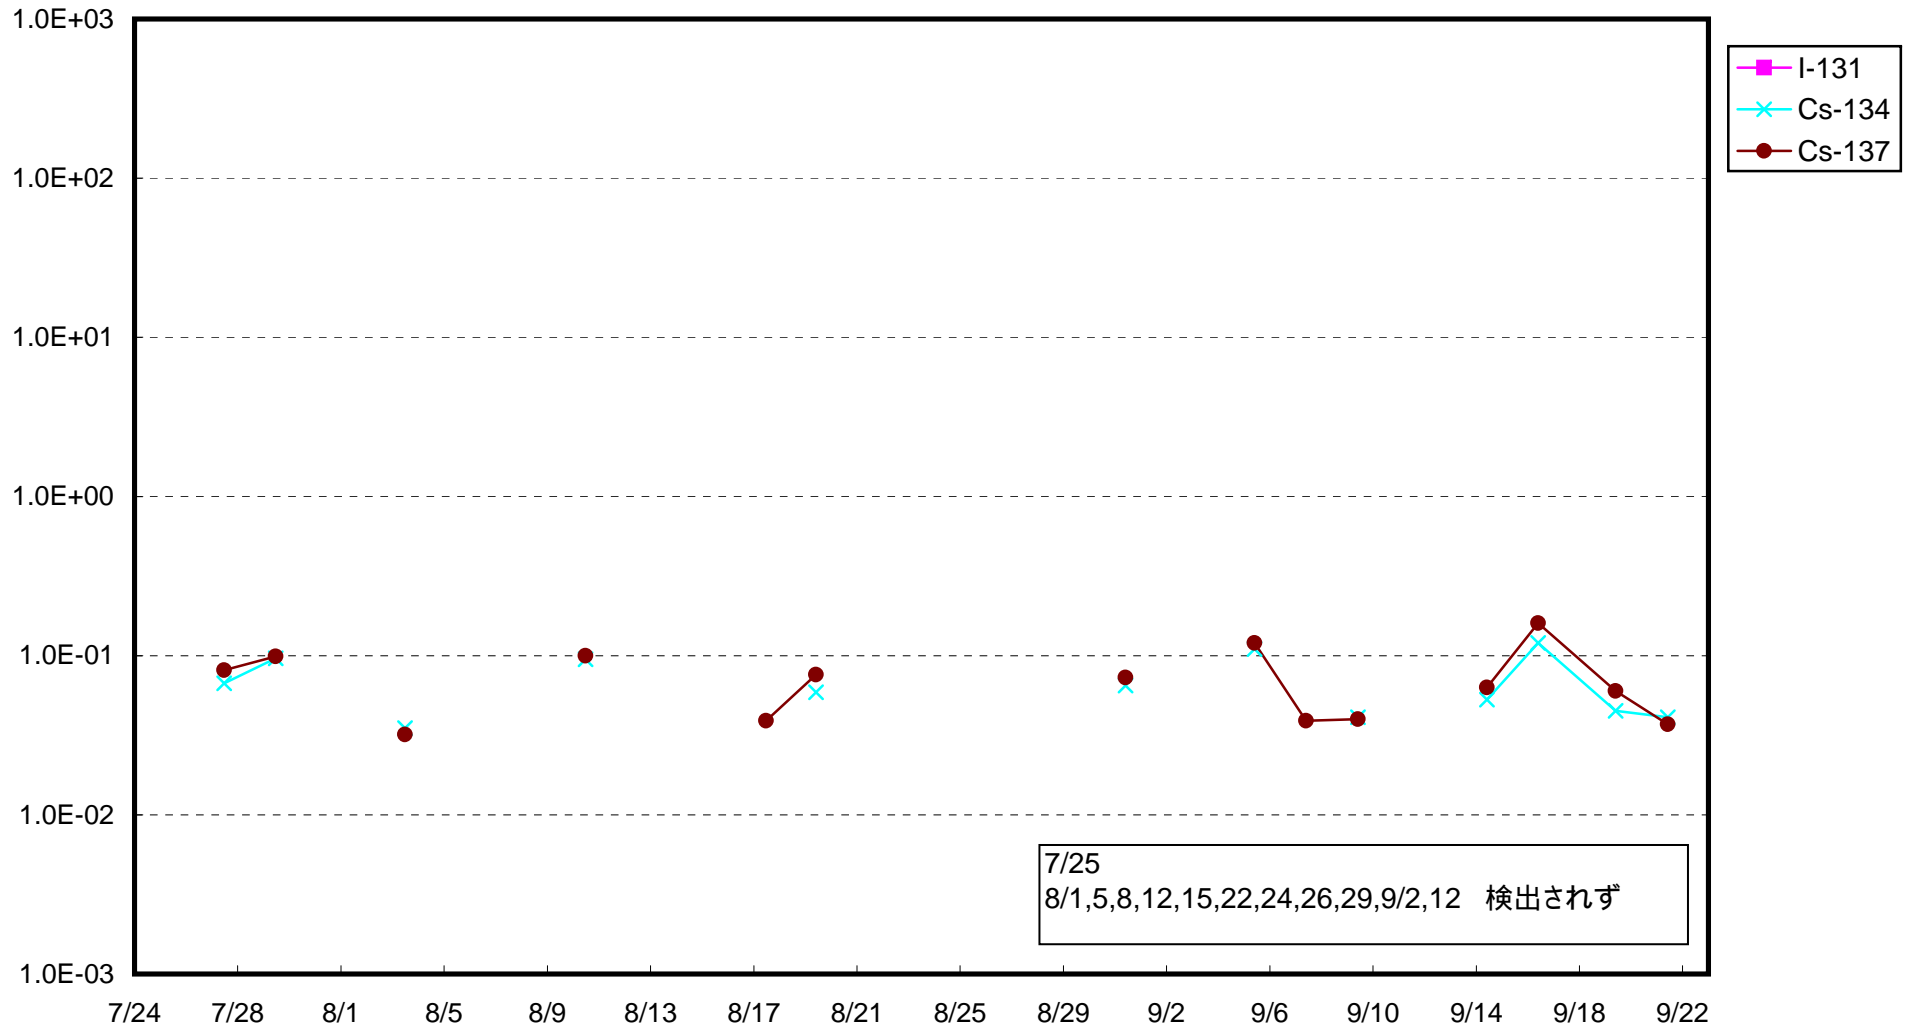

福島第一 1号機サブドレン放射能濃度 (Bq / cm³)

福島第一 2号機サブドレン放射能濃度 (Bq / cm³)

福島第一 3号機サブドレン放射能濃度 (Bq / cm³)

福島第一 4号機サブドレン放射能濃度 (Bq / cm³)

福島第一 5号機サブドレン放射能濃度 (Bq / cm³)

福島第一 6号機サブドレン放射能濃度 (Bq / cm³)

福島第一 構内深井戸放射能濃度 (Bq / cm³)