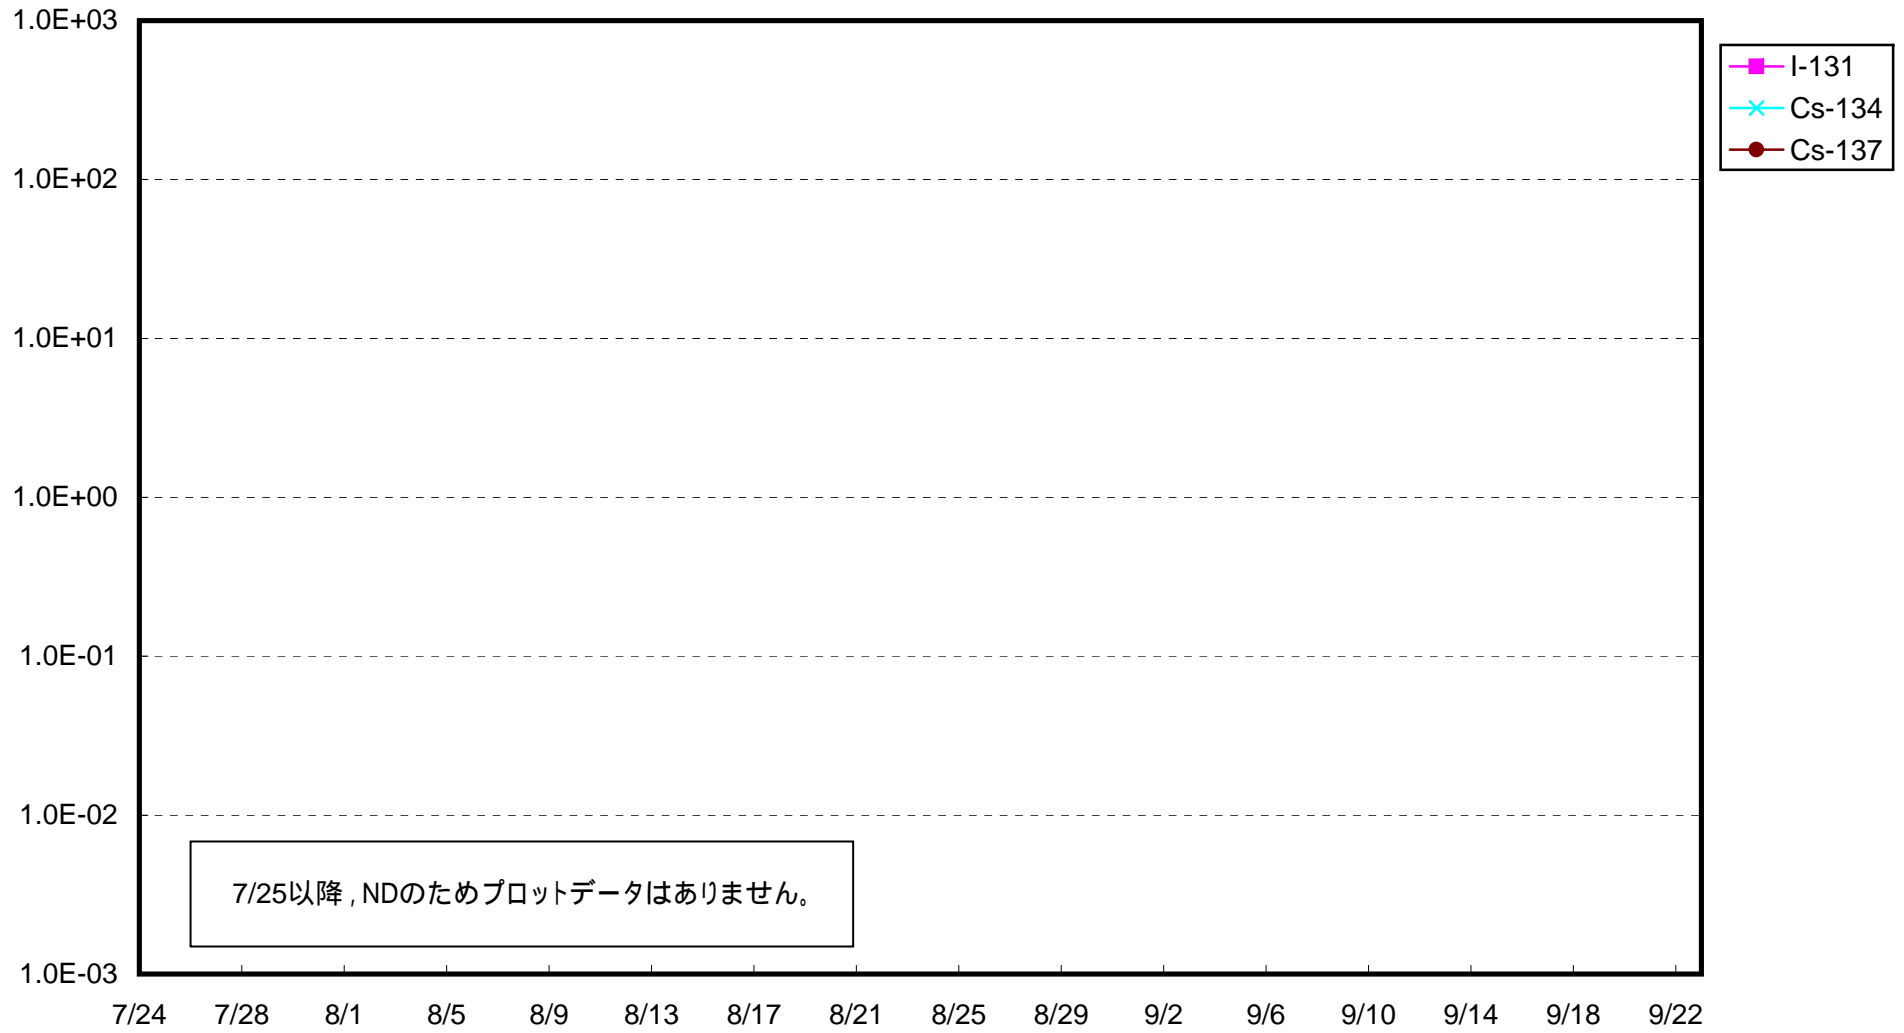

福島第一 1号機サブドレン放射能濃度 (Bq / cm³)

福島第一 2号機サブドレン放射能濃度 (Bq / cm³)

福島第一 3号機サブドレン放射能濃度 (Bq / cm³)

福島第一 4号機サブドレン放射能濃度 (Bq / cm³)

福島第一 5号機サブドレン放射能濃度 (Bq / cm³)

福島第一 6号機サブドレン放射能濃度 (Bq / cm³)

福島第一 構内深井戸放射能濃度 (Bq / cm³)