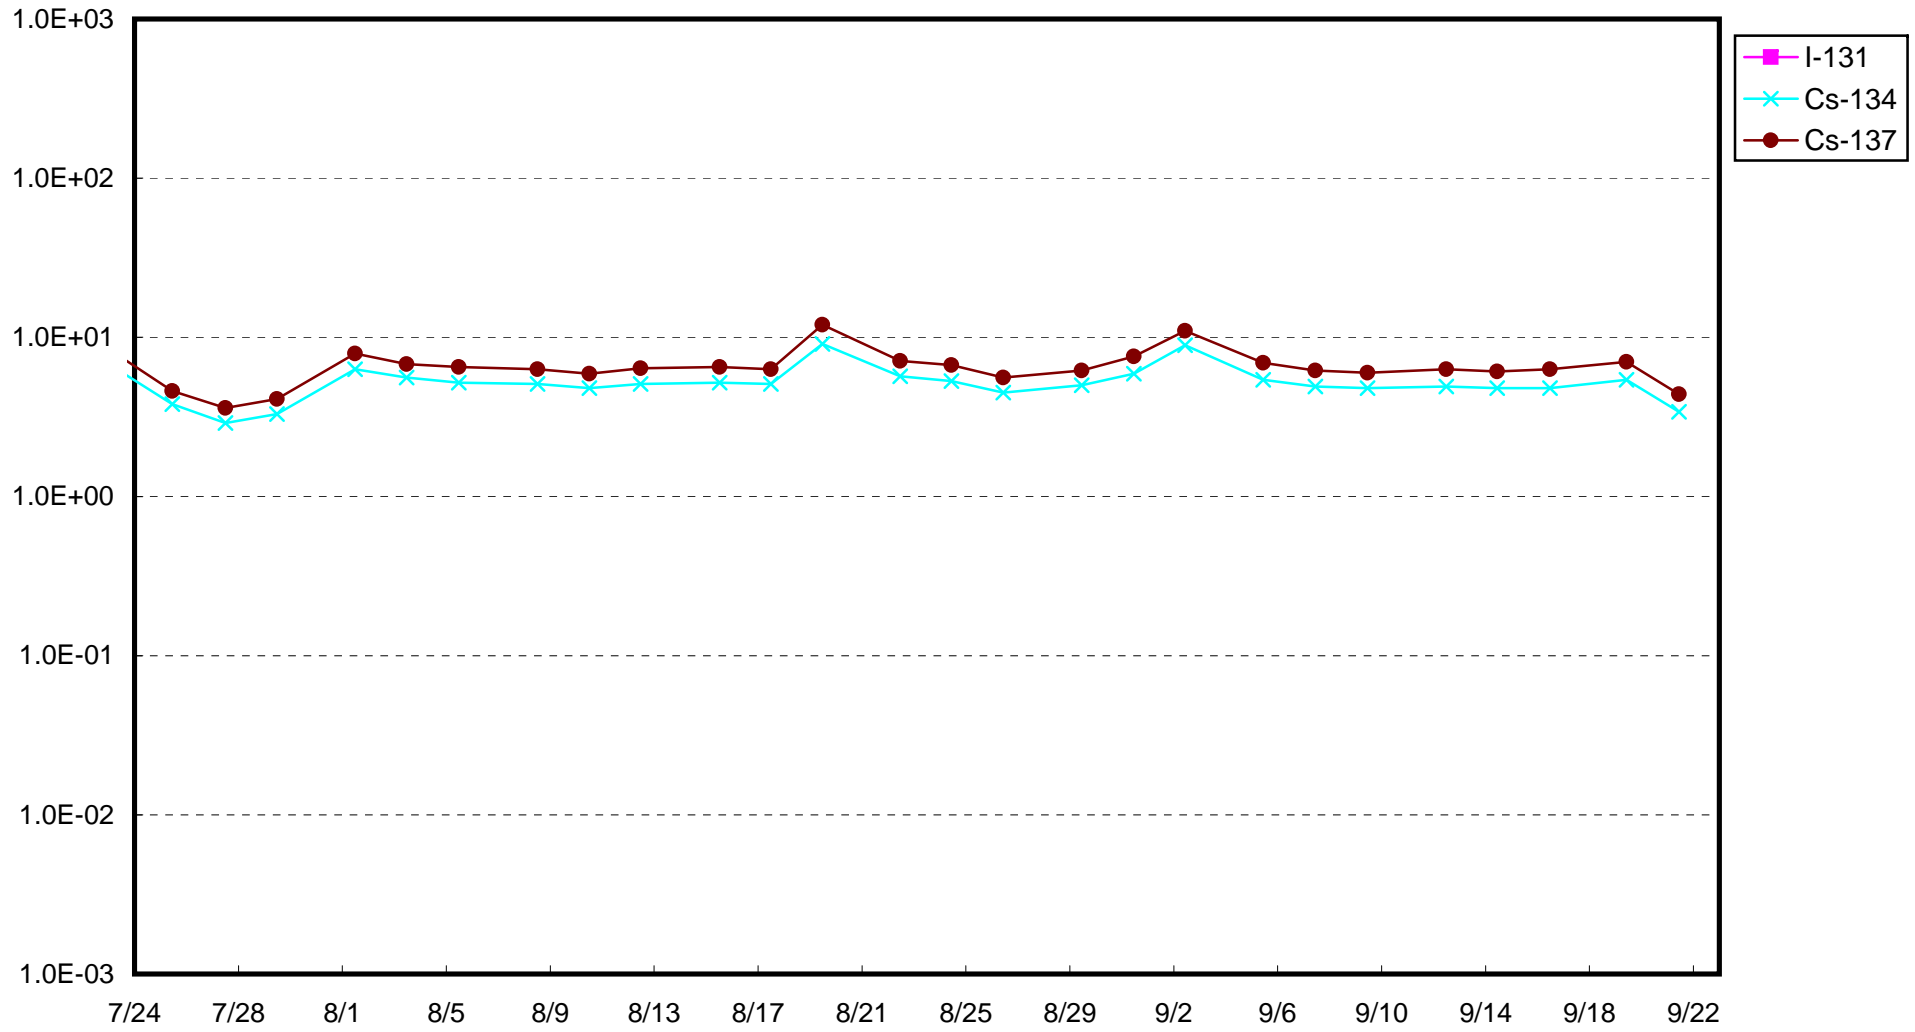

福島第一 1号機サブドレン放射能濃度 (Bq / cm³)

福島第一 2号機サブドレン放射能濃度 (Bq / cm³)

福島第一 3号機サブドレン放射能濃度 (Bq / cm³)

福島第一 4号機サブドレン放射能濃度 (Bq / cm³)

福島第一 5号機サブドレン放射能濃度 (Bq / cm³)

福島第一 6号機サブドレン放射能濃度 (Bq / cm³)

福島第一 構内深井戸放射能濃度 (Bq / cm³)