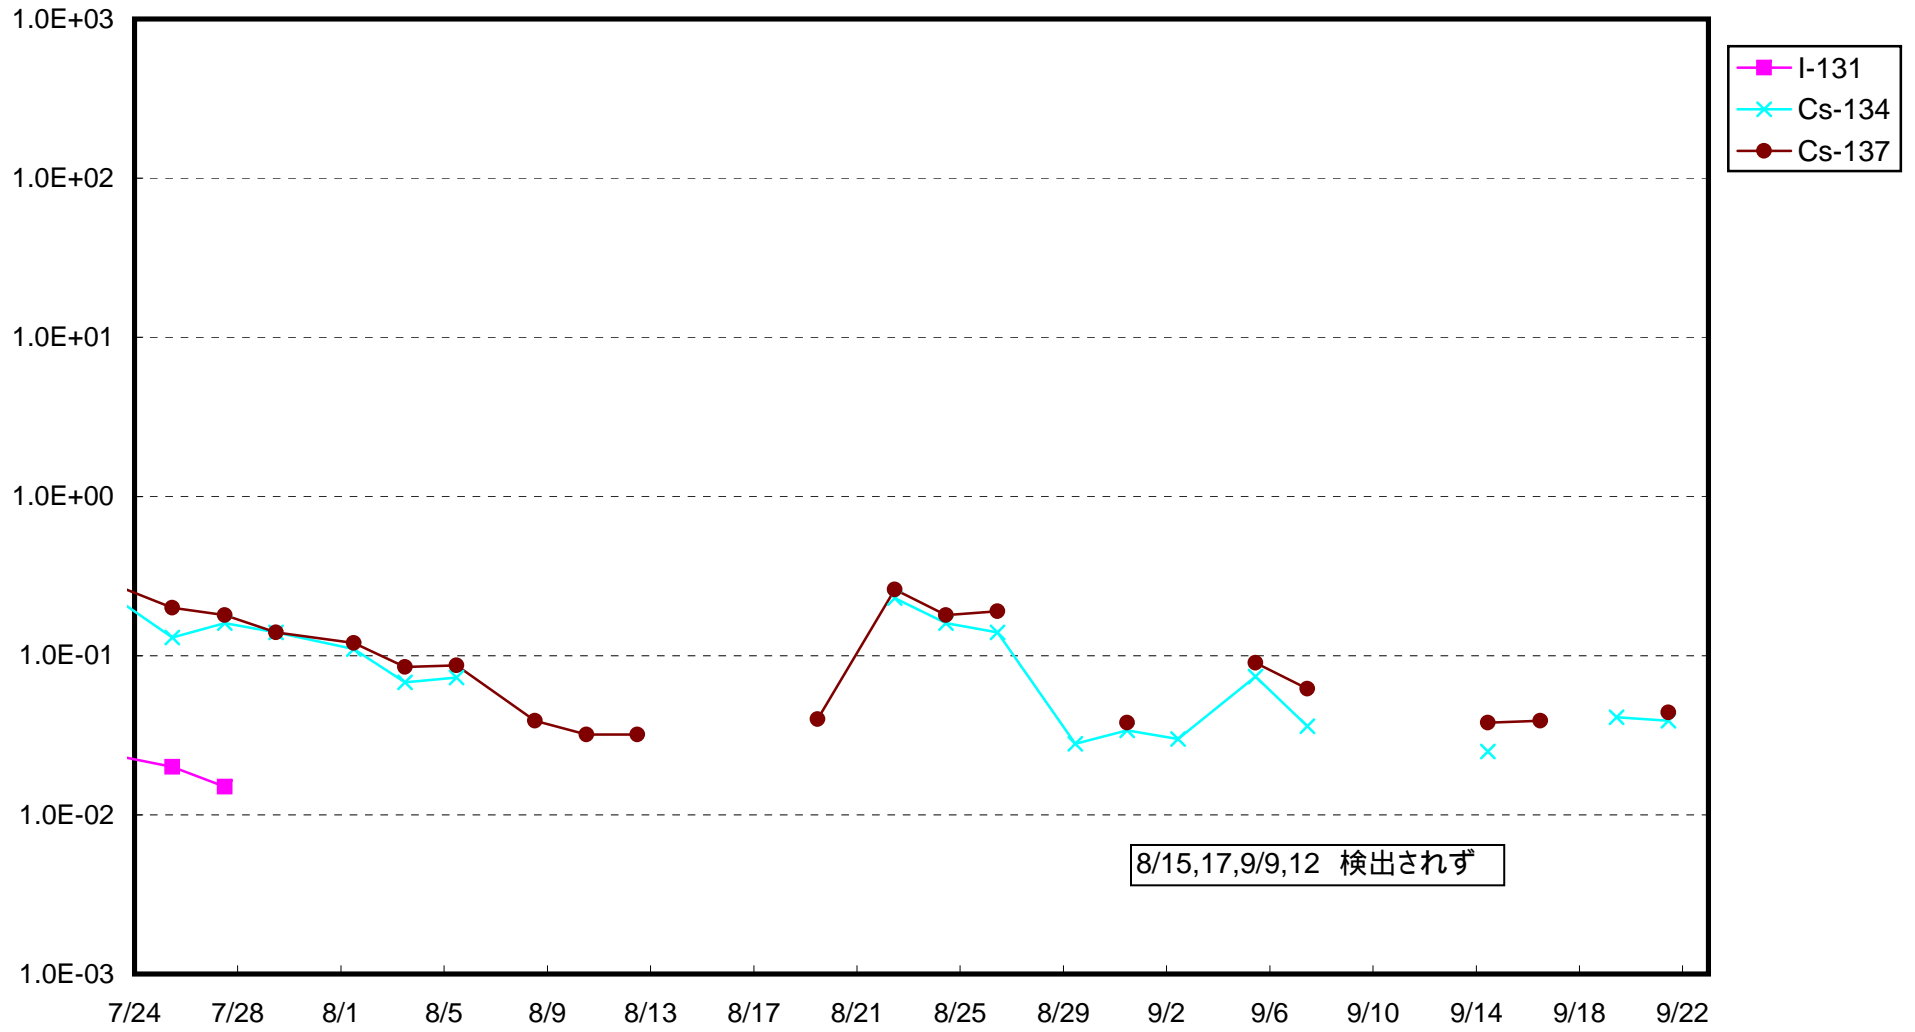

福島第一 1号機サブドレン放射能濃度 (Bq / cm³)

福島第一 2号機サブドレン放射能濃度 (Bq / cm³)

福島第一 3号機サブドレン放射能濃度 (Bq / cm³)

福島第一 4号機サブドレン放射能濃度 (Bq / cm³)

福島第一 5号機サブドレン放射能濃度 (Bq / cm³)

福島第一 6号機サブドレン放射能濃度 (Bq / cm³)

福島第一 構内深井戸放射能濃度 (Bq / cm³)