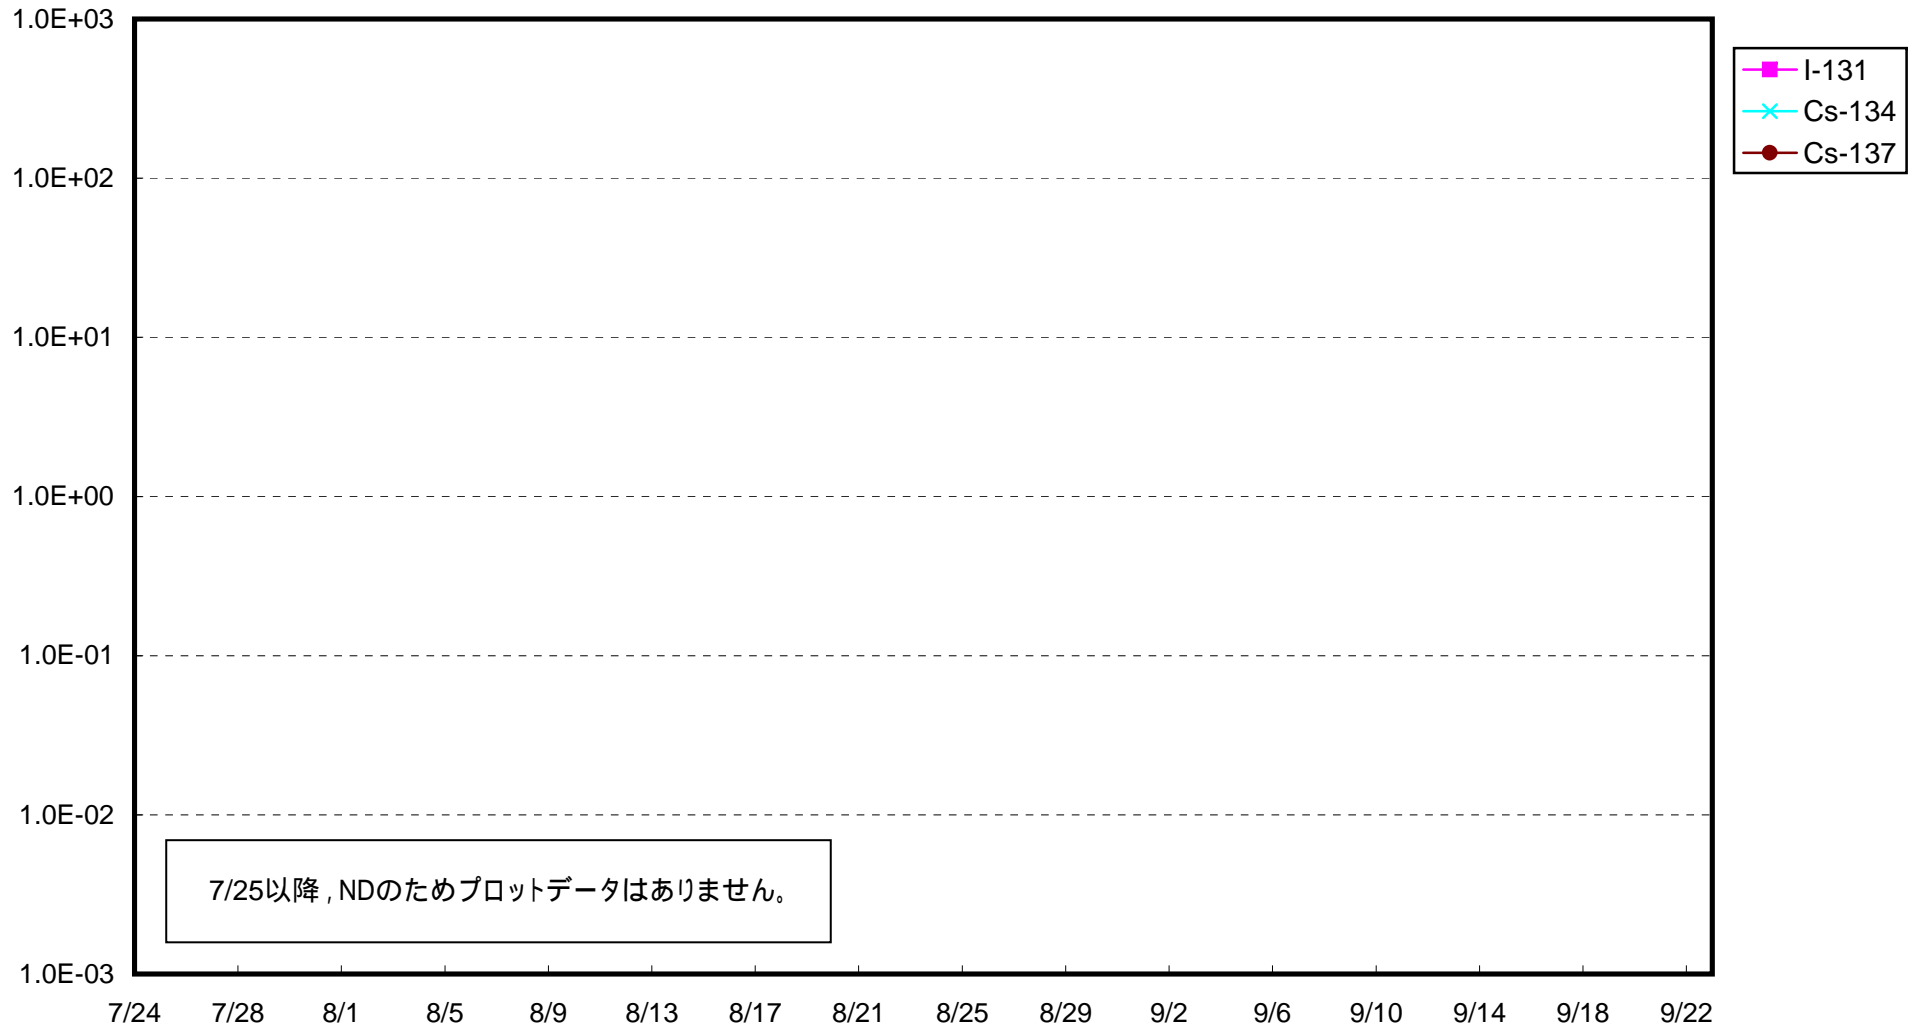

福島第一 1号機サブドレン放射能濃度 (Bq / cm³)

福島第一 2号機サブドレン放射能濃度 (Bq / cm³)

福島第一 3号機サブドレン放射能濃度 (Bq / cm³)

福島第一 4号機サブドレン放射能濃度 (Bq / cm³)

福島第一 5号機サブドレン放射能濃度 (Bq / cm³)

福島第一 6号機サブドレン放射能濃度 (Bq / cm³)

福島第一 構内深井戸放射能濃度 (Bq / cm³)