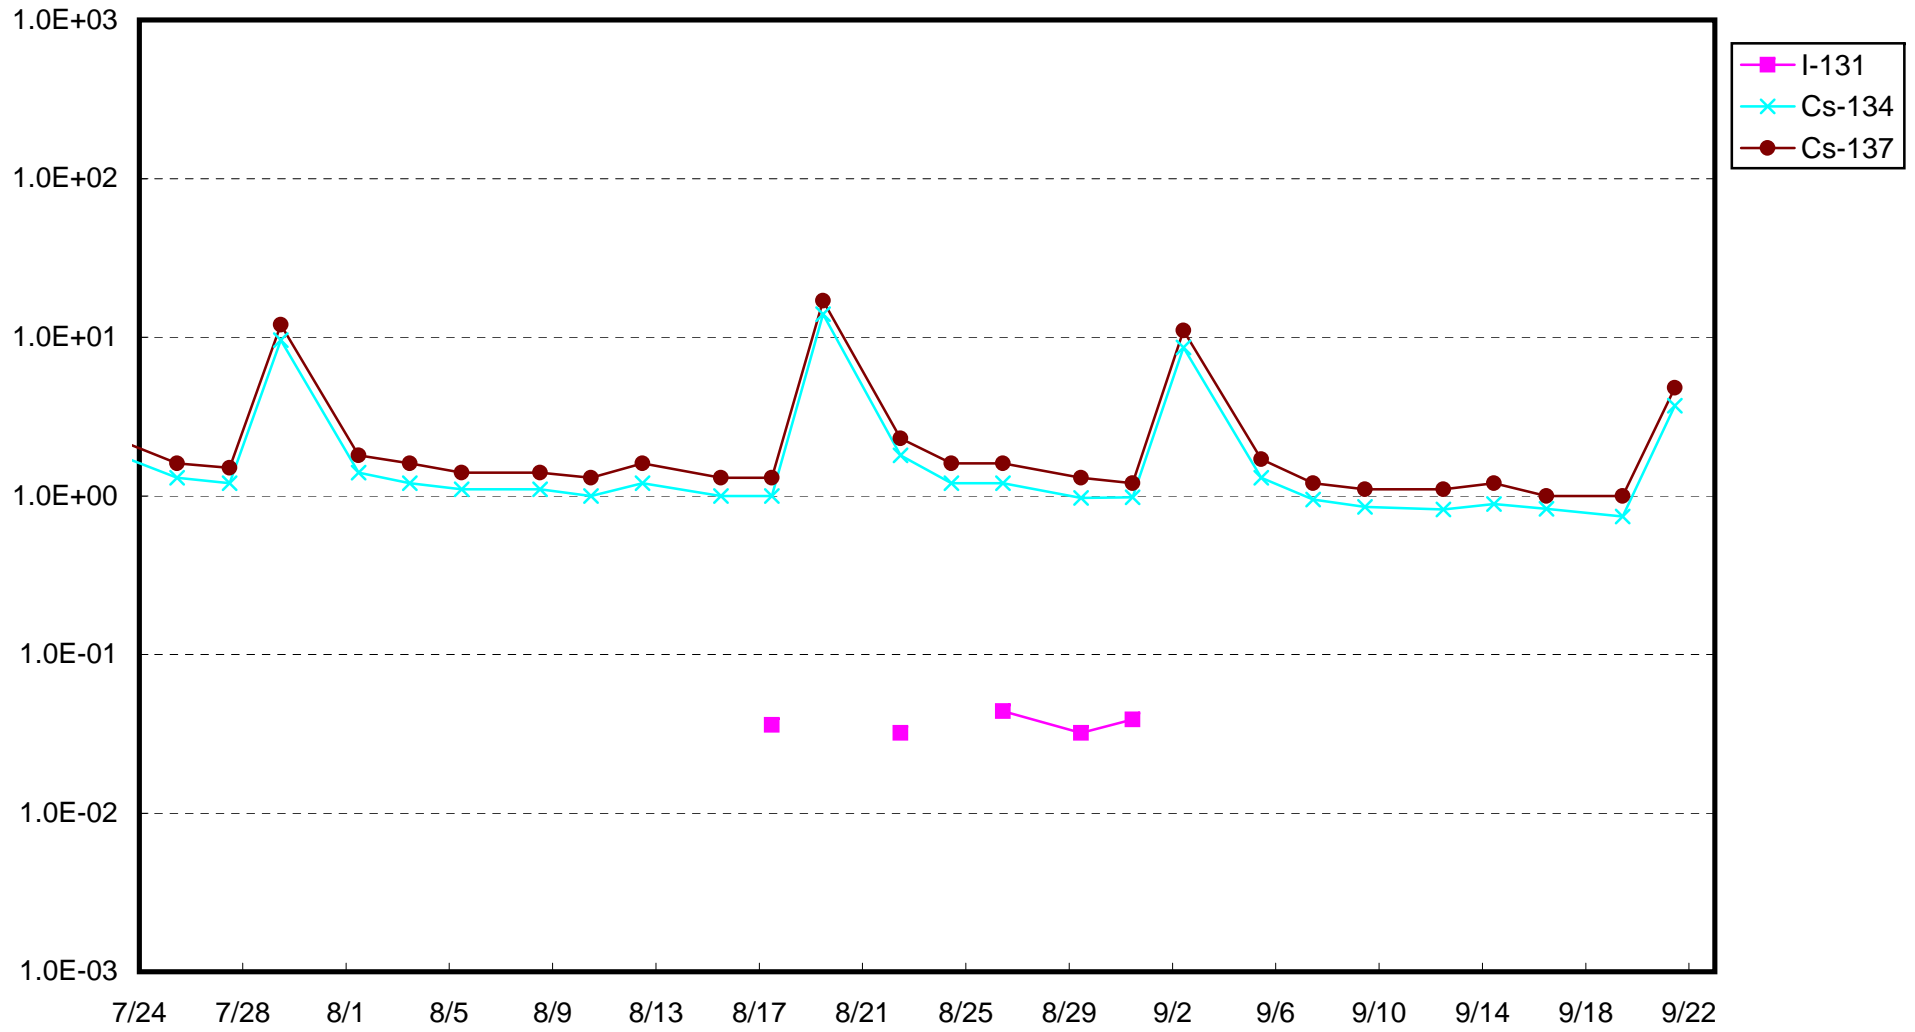

福島第一 1号機サブドレン放射能濃度 (Bq / cm³)

福島第一 2号機サブドレン放射能濃度 (Bq / cm³)

福島第一 3号機サブドレン放射能濃度 (Bq / cm³)

福島第一 4号機サブドレン放射能濃度 (Bq / cm³)

福島第一 5号機サブドレン放射能濃度 (Bq / cm³)

福島第一 6号機サブドレン放射能濃度 (Bq / cm³)

福島第一 構内深井戸放射能濃度 (Bq / cm³)