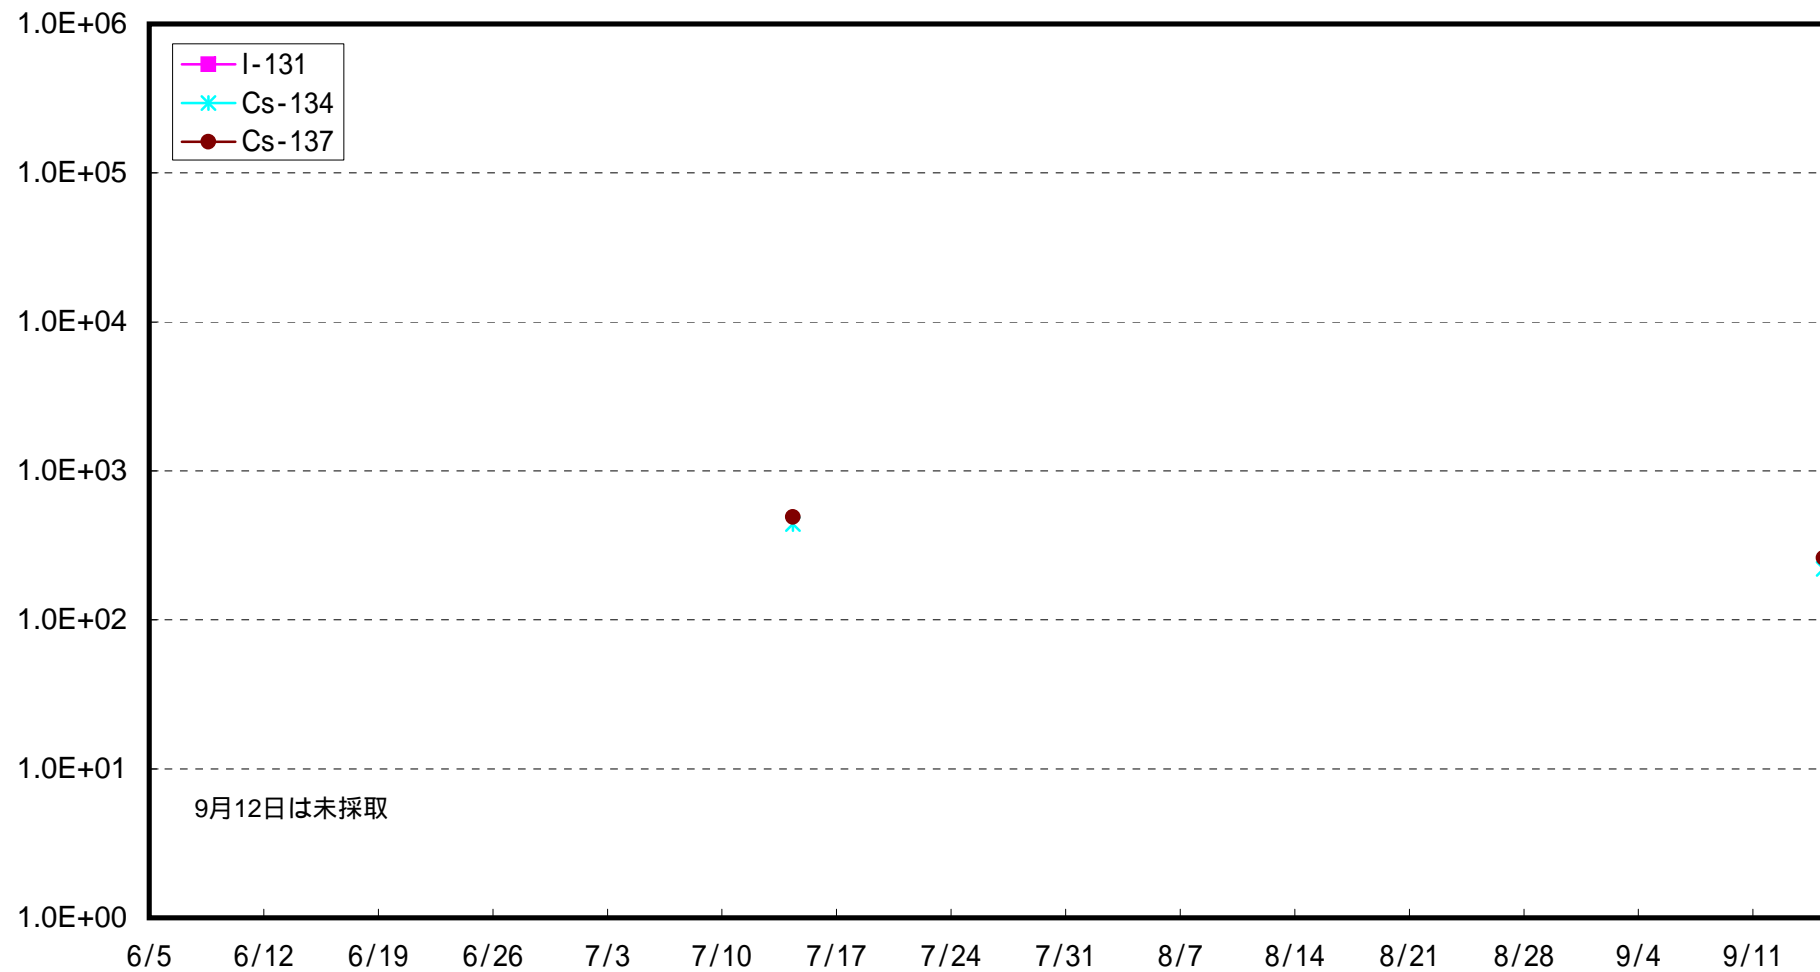

福島第一 南放水口付近 海底土放射能濃度 (Bq / kg)

福島第二 北放水口付近 海底土放射能濃度 (Bq / kg)

福島第二 岩沢海岸付近 海底土放射能濃度 (Bq / kg)

小高区冲合3 km海底土放射能濃度 (Bq / kg)

岩沢海岸沖合3km海底土放射能濃度 (Bq / kg)