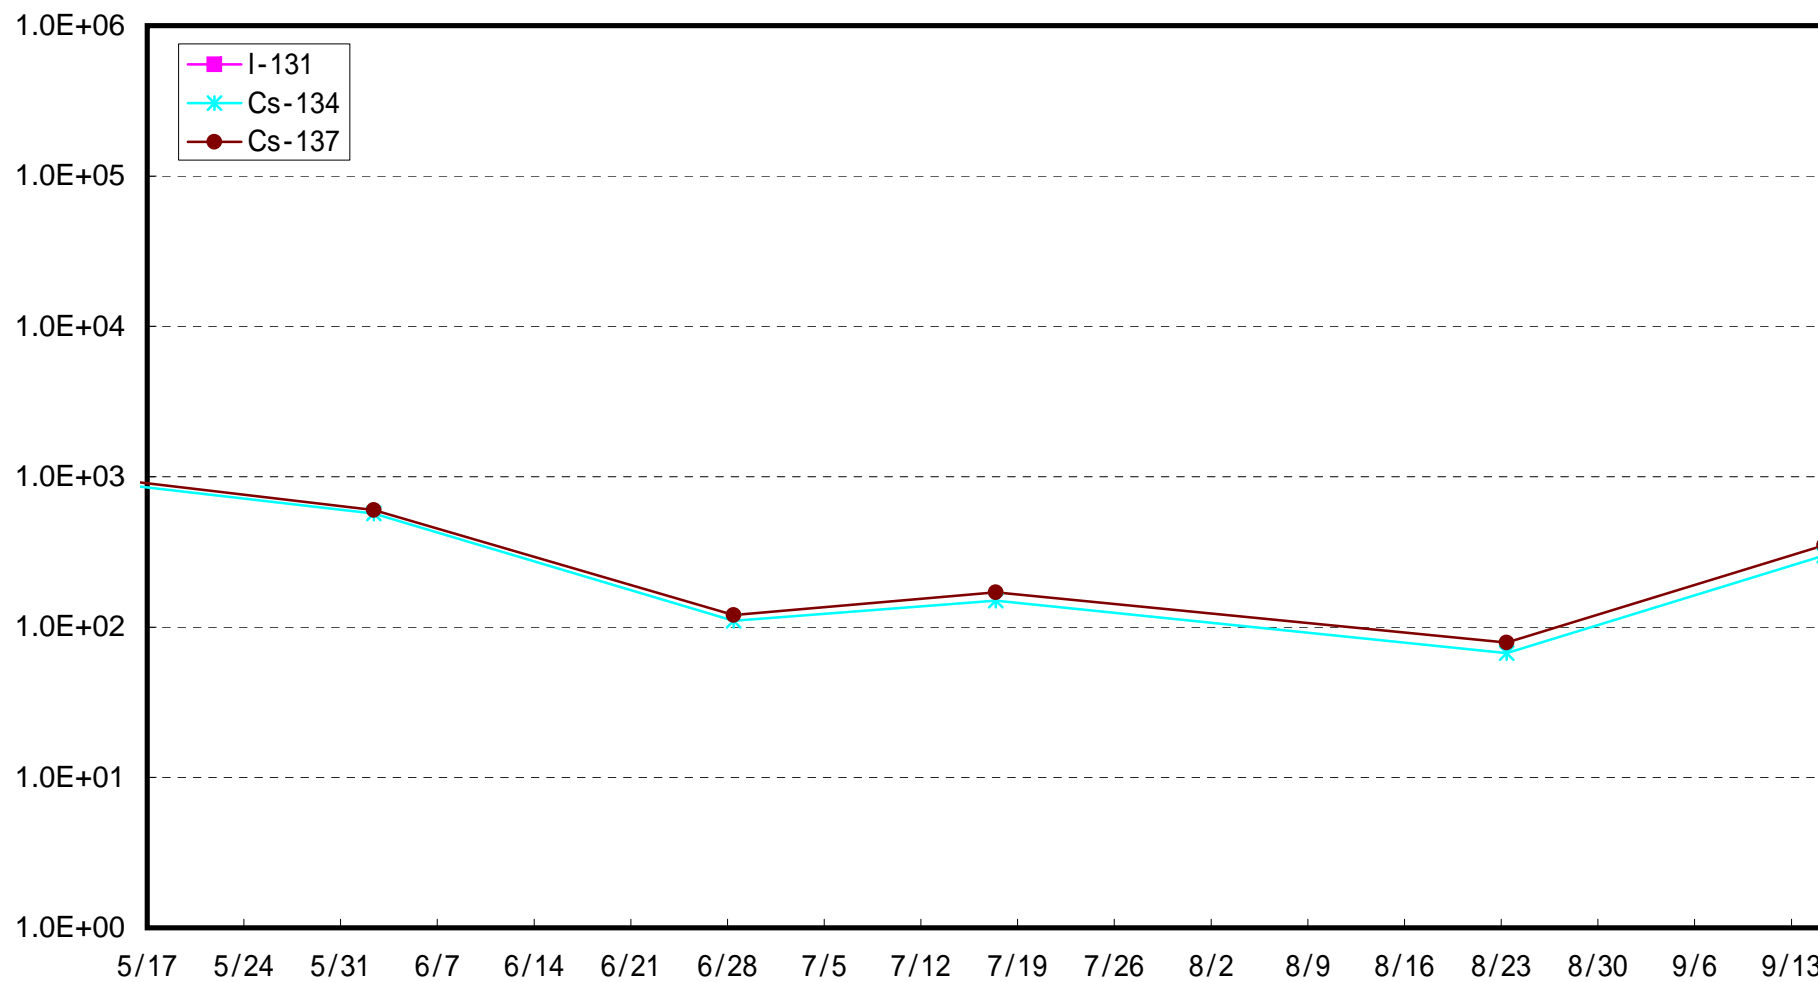

福島第一 南放水口付近 海底土放射能濃度 (Bq / kg)

福島第二 北放水口付近 海底土放射能濃度 (Bq / kg)

福島第二 岩沢海岸付近 海底土放射能濃度 (Bq / kg)

小高区冲合3 km海底土放射能濃度 (Bq / kg)

岩沢海岸沖合3km海底土放射能濃度 (Bq / kg)