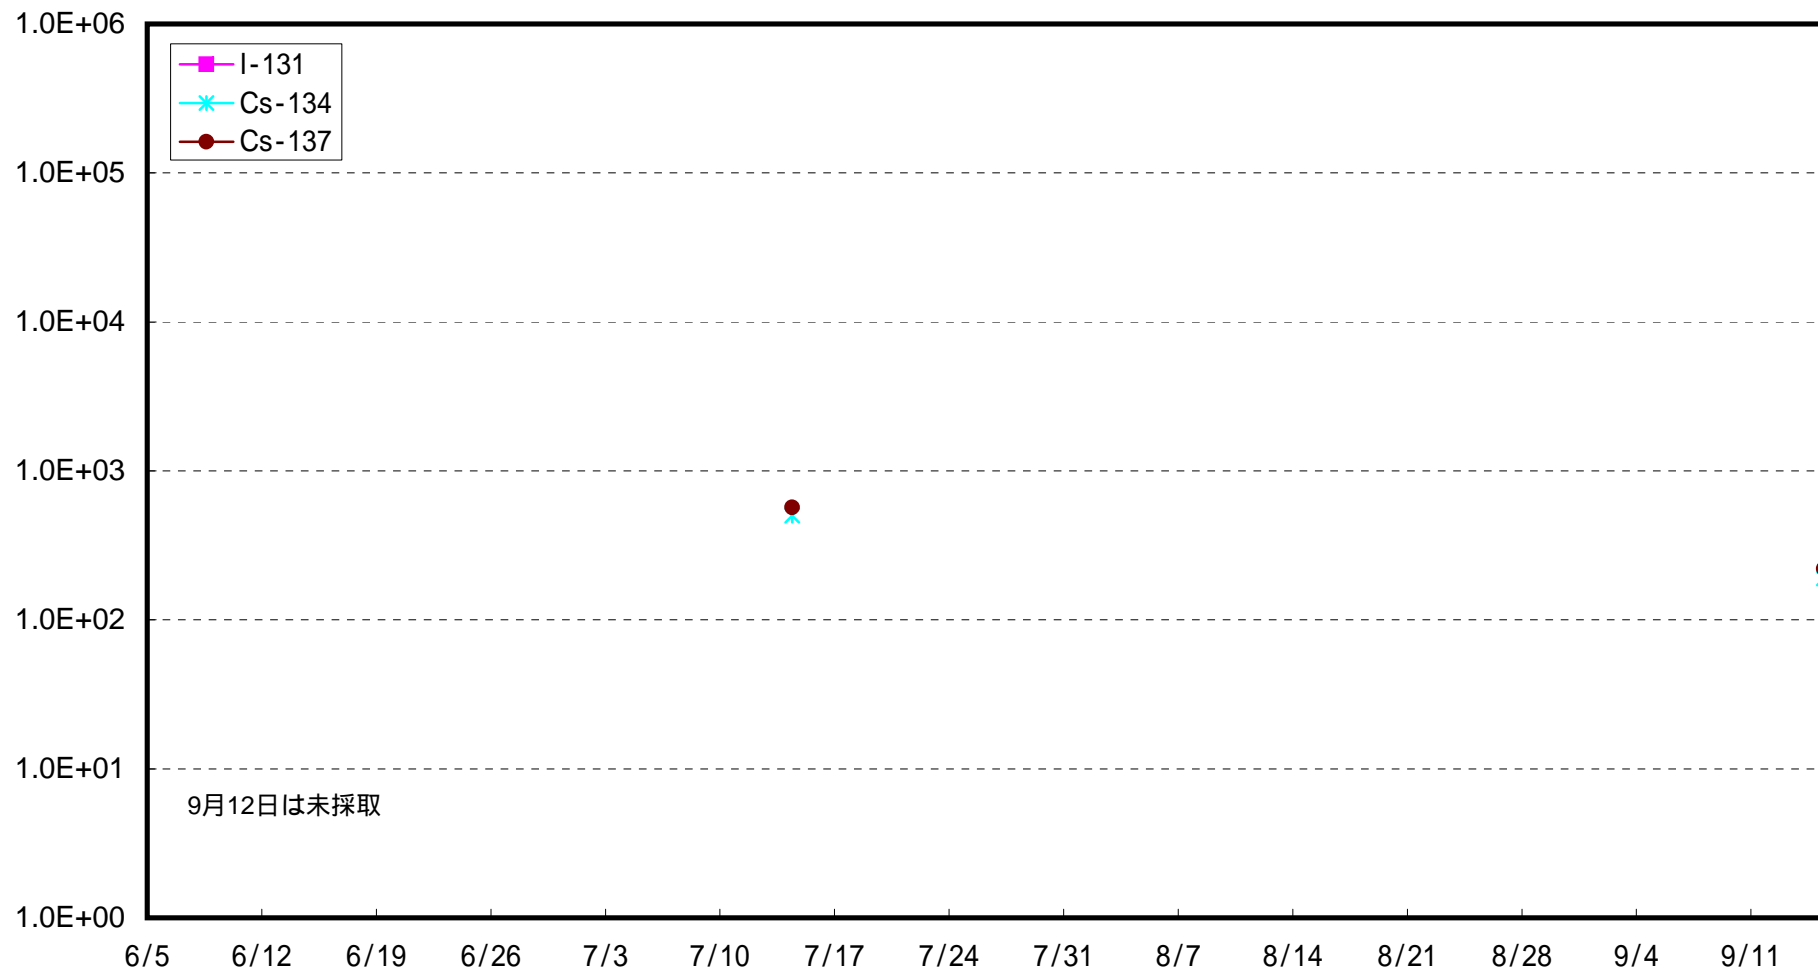

福島第一 南放水口付近 海底土放射能濃度 (Bq / kg)

福島第二 北放水口付近 海底土放射能濃度 (Bq / kg)

福島第二 岩沢海岸付近 海底土放射能濃度 (Bq / kg)

小高区冲合3 km海底土放射能濃度 (Bq / kg)

岩沢海岸沖合3km海底土放射能濃度 (Bq / kg)