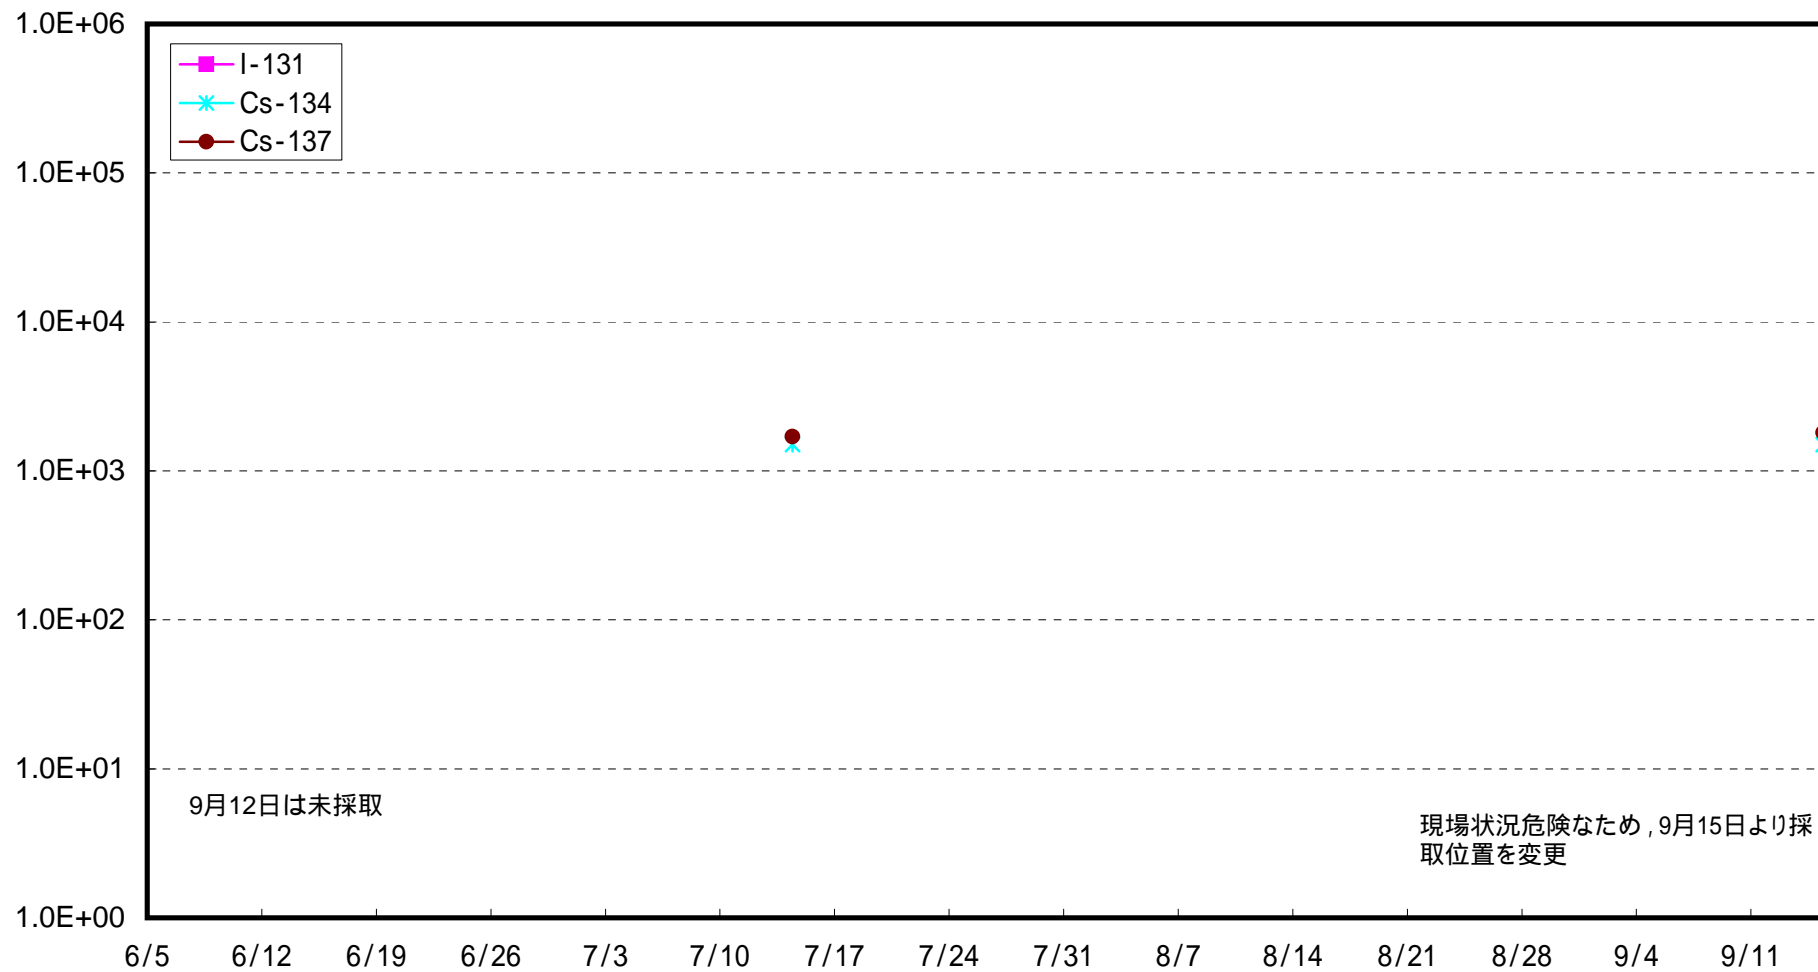

福島第一 南放水口付近 海底土放射能濃度 (Bq / kg)

福島第二 北放水口付近 海底土放射能濃度 (Bq / kg)

福島第二 岩沢海岸付近 海底土放射能濃度 (Bq / kg)

小高区冲合3 km海底土放射能濃度 (Bq / kg)

岩沢海岸沖合3km海底土放射能濃度 (Bq / kg)