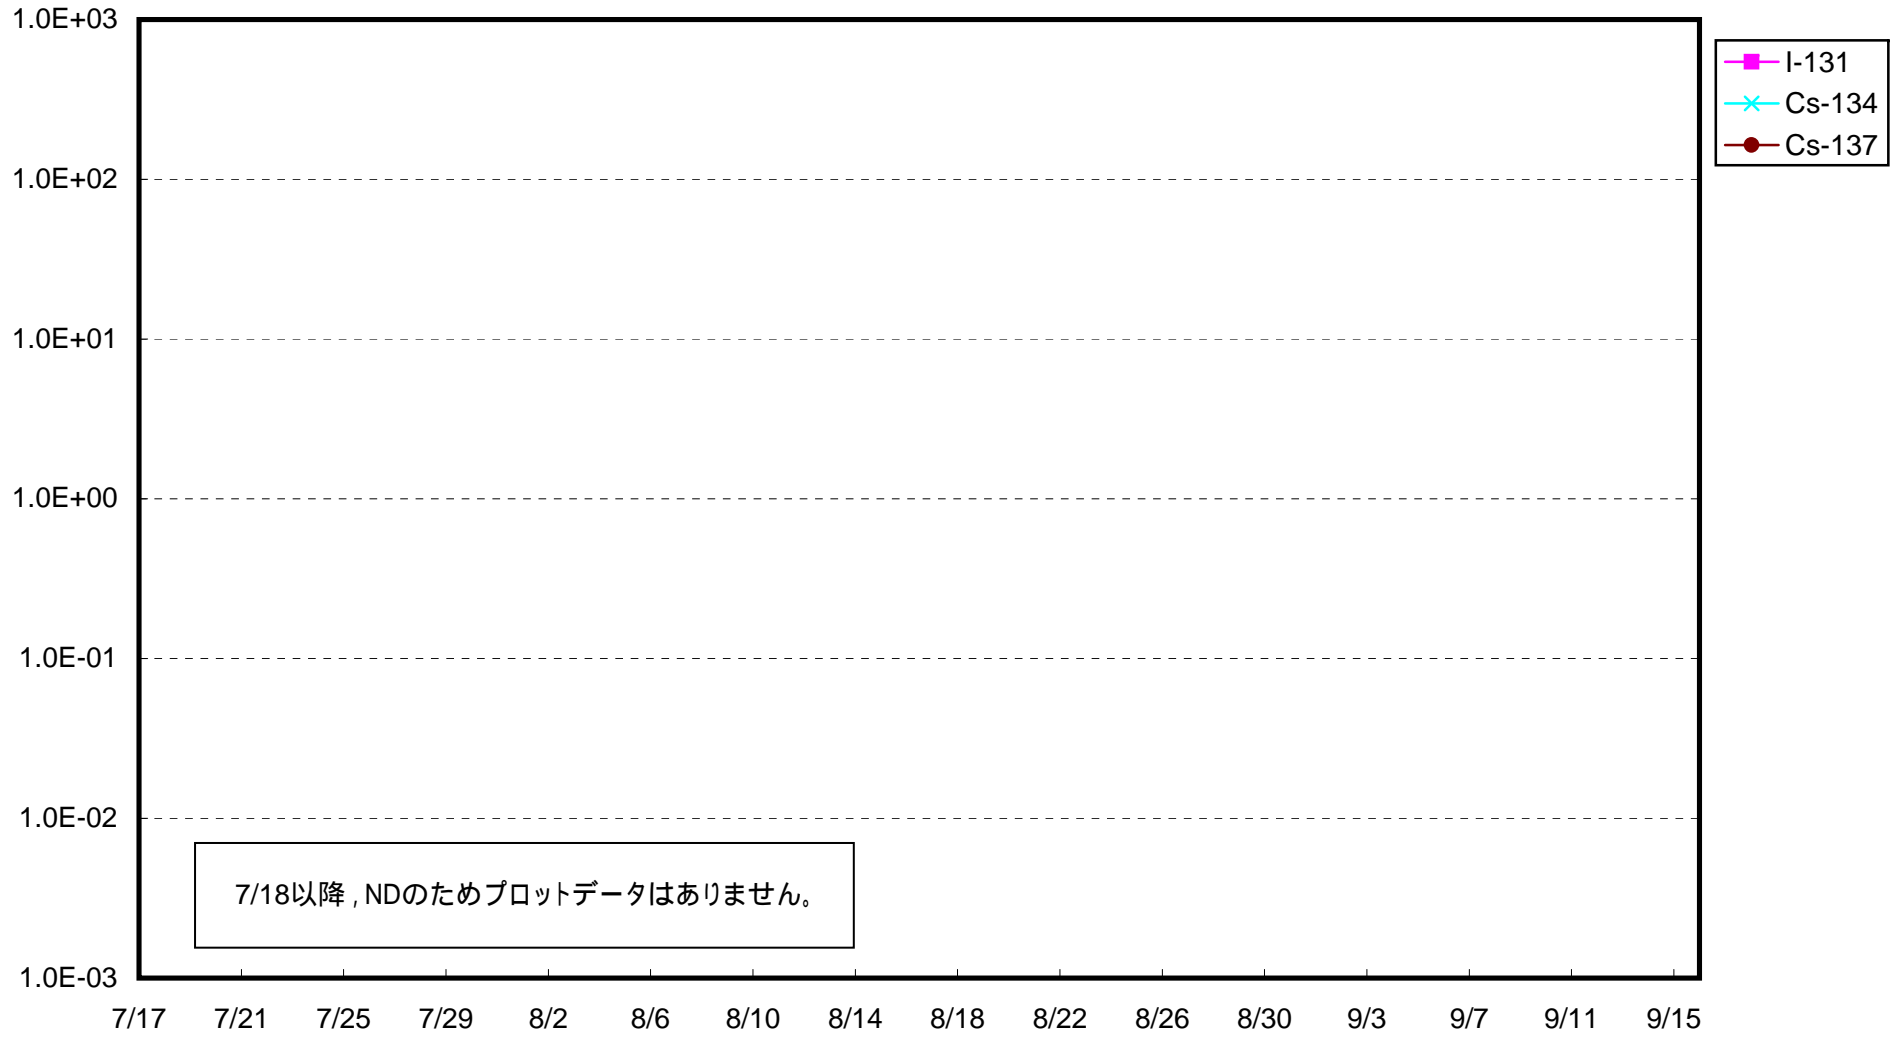

福島第一 1号機サブドレン放射能濃度 (Bq / cm³)

福島第一 2号機サブドレン放射能濃度 (Bq / cm³)

福島第一 3号機サブドレン放射能濃度 (Bq / cm³)

福島第一 4号機サブドレン放射能濃度 (Bq / cm³)

福島第一 5号機サブドレン放射能濃度 (Bq / cm³)

福島第一 6号機サブドレン放射能濃度 (Bq / cm³)

福島第一 構内深井戸放射能濃度 (Bq / cm³)