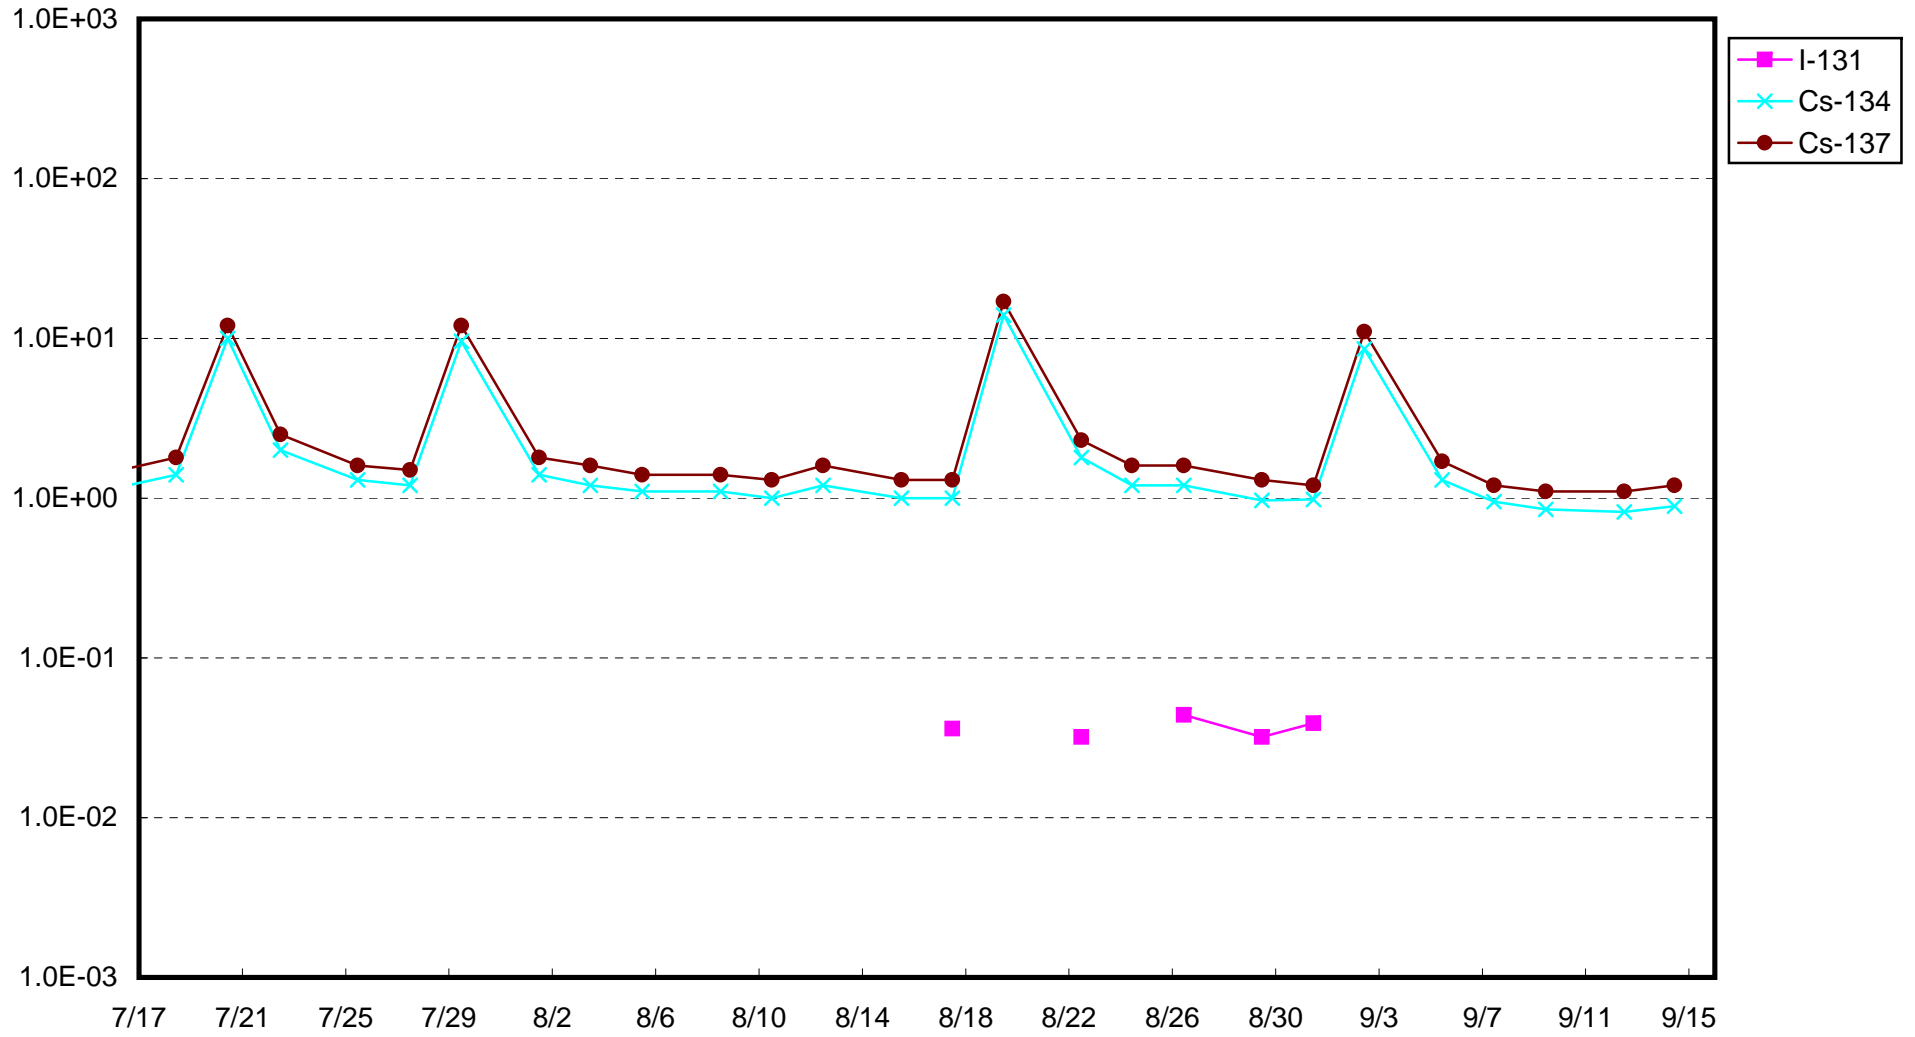

福島第一 1号機サブドレン放射能濃度 (Bq / cm³)

福島第一 2号機サブドレン放射能濃度 (Bq / cm³)

福島第一 3号機サブドレン放射能濃度 (Bq / cm³)

福島第一 4号機サブドレン放射能濃度 (Bq / cm³)

福島第一 5号機サブドレン放射能濃度 (Bq / cm³)

福島第一 6号機サブドレン放射能濃度 (Bq / cm³)

福島第一 構内深井戸放射能濃度 (Bq / cm³)