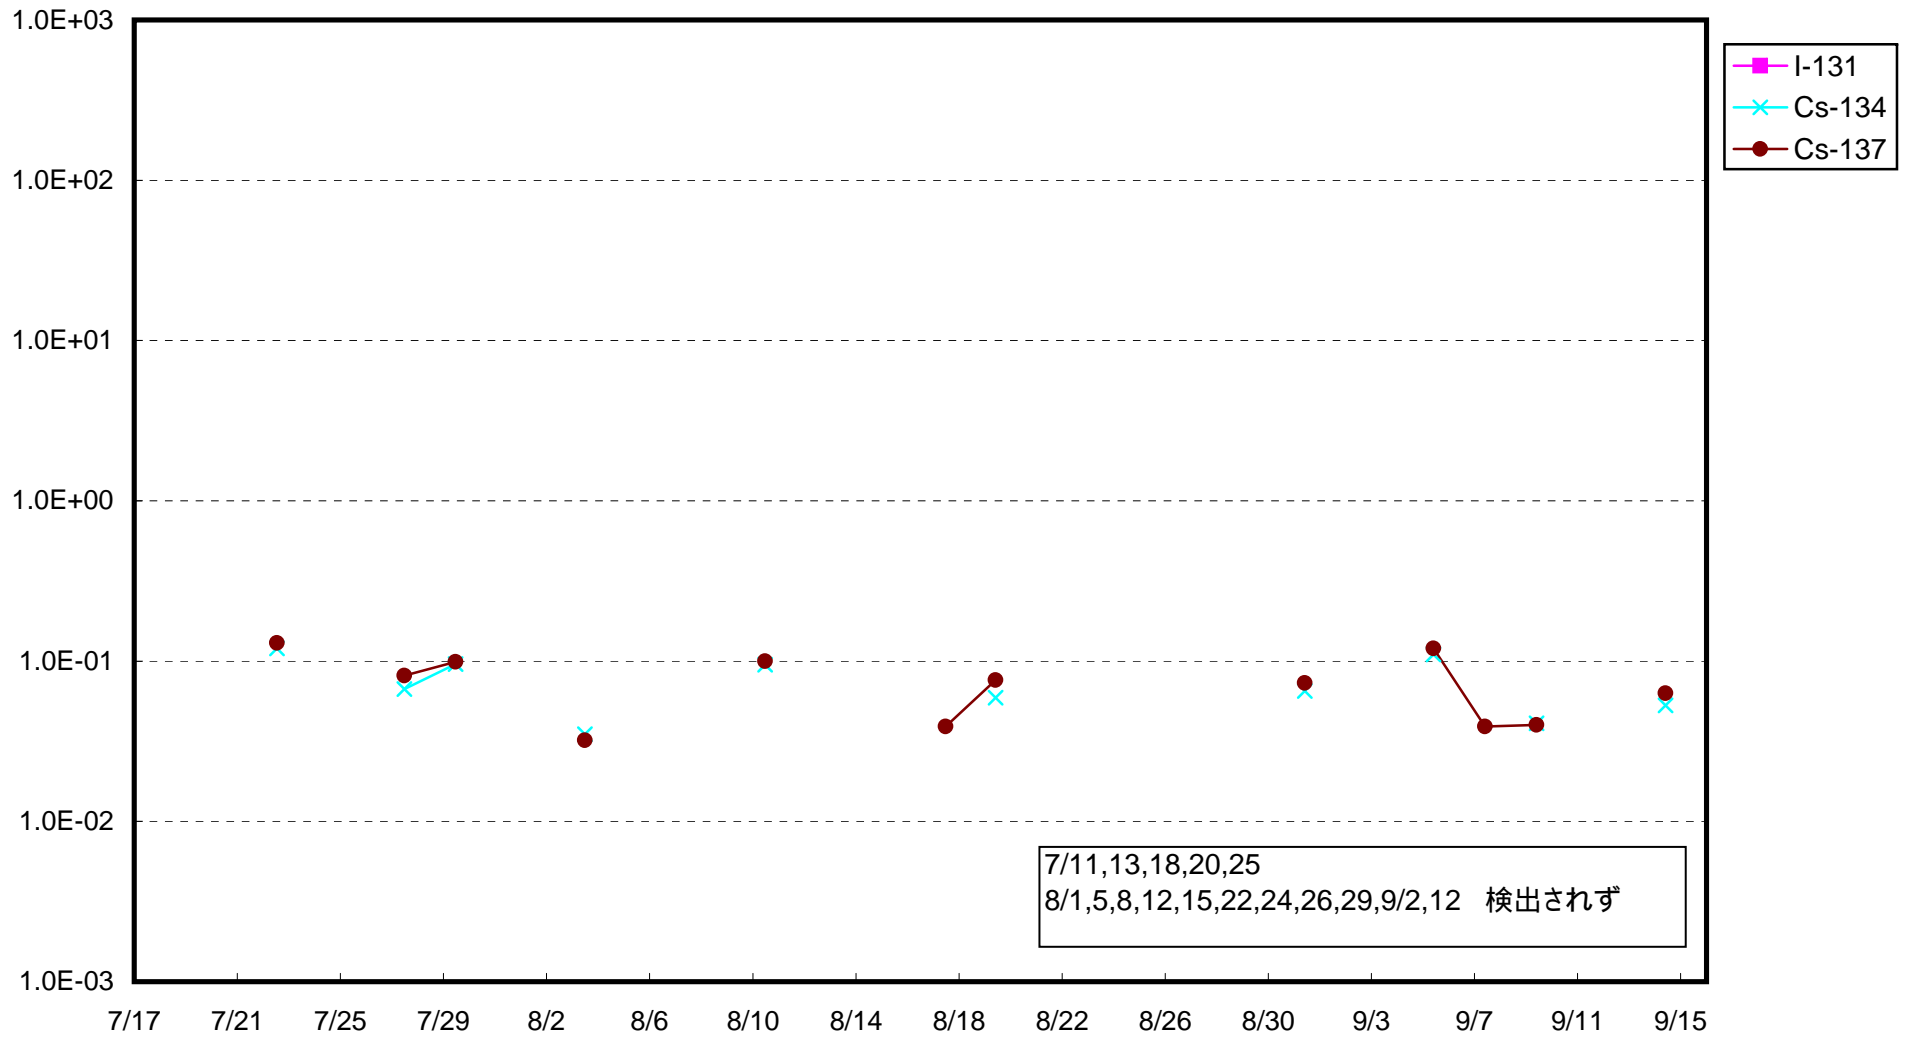

福島第一 1号機サブドレン放射能濃度 (Bq / cm³)

福島第一 2号機サブドレン放射能濃度 (Bq / cm³)

福島第一 3号機サブドレン放射能濃度 (Bq / cm³)

福島第一 4号機サブドレン放射能濃度 (Bq / cm³)

福島第一 5号機サブドレン放射能濃度 (Bq / cm³)

福島第一 6号機サブドレン放射能濃度 (Bq / cm³)

福島第一 構内深井戸放射能濃度 (Bq / cm³)