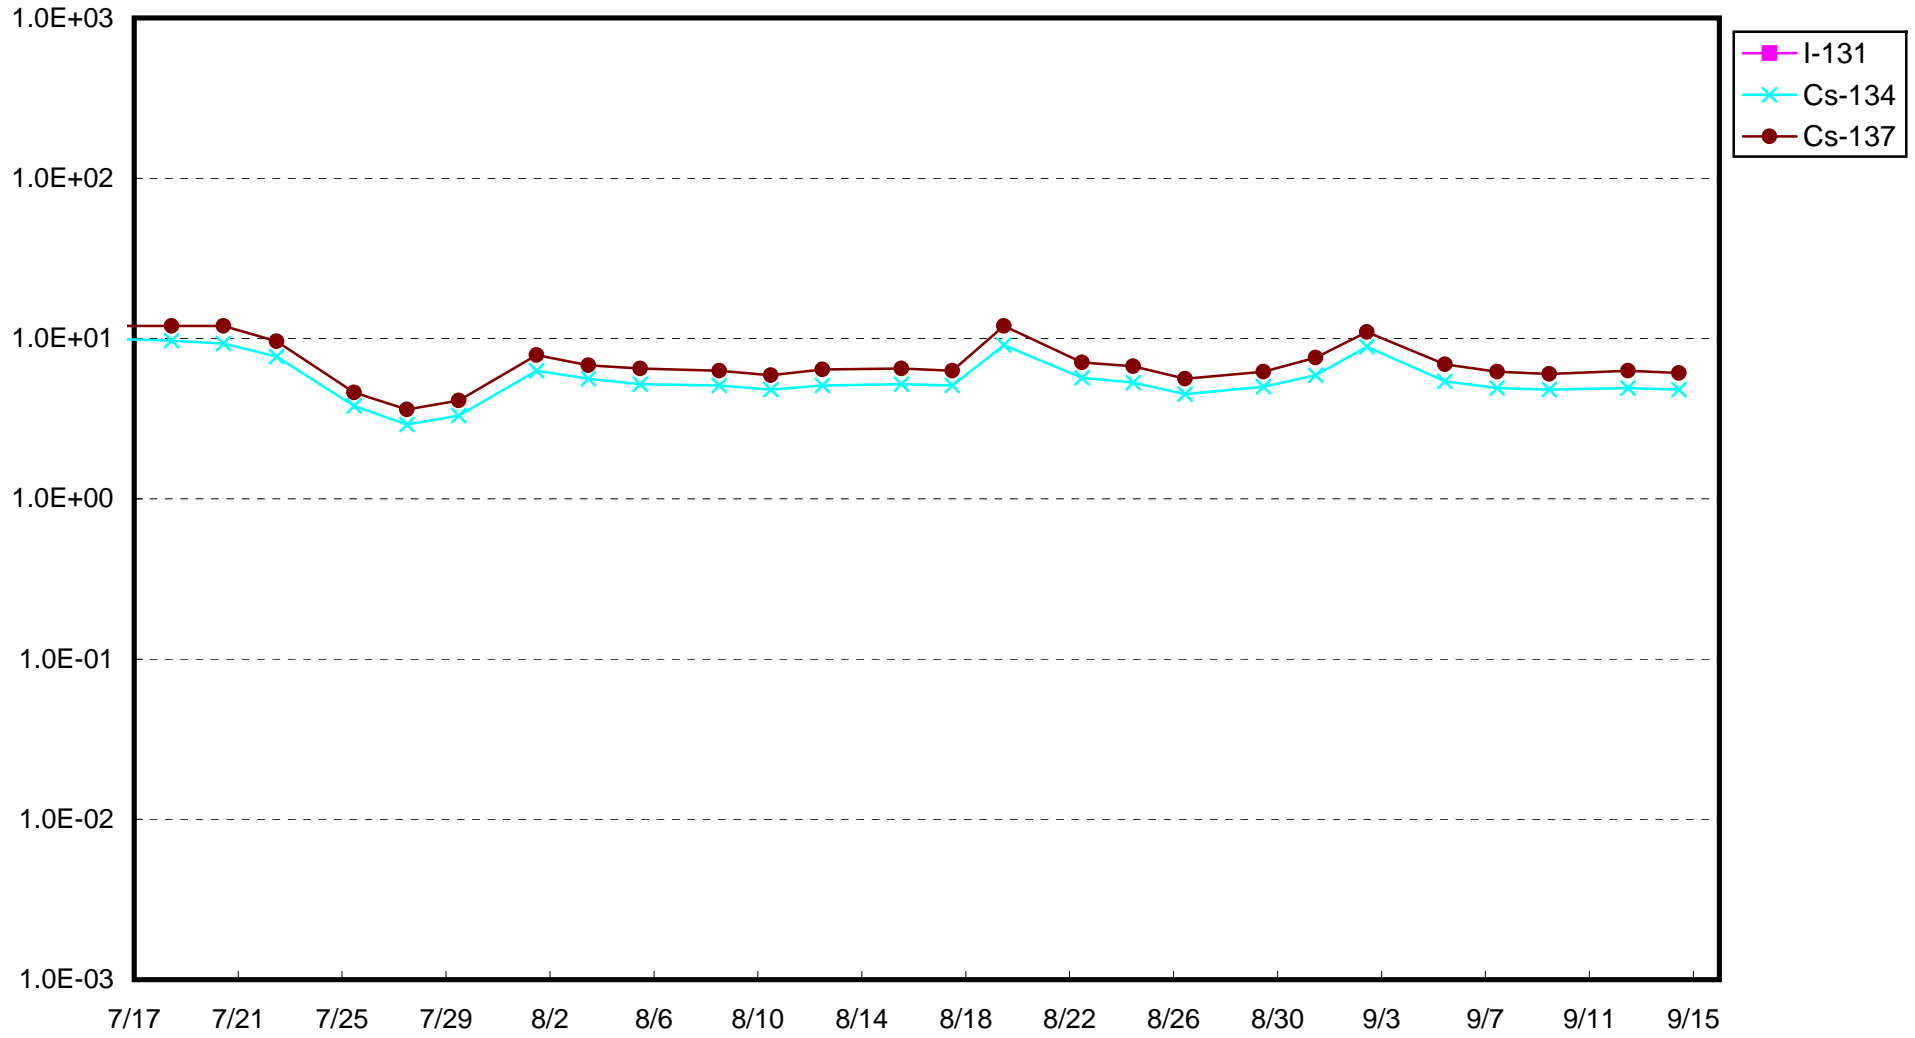

福島第一 1号機サブドレン放射能濃度 (Bq / cm³)

福島第一 2号機サブドレン放射能濃度 (Bq / cm³)

福島第一 3号機サブドレン放射能濃度 (Bq / cm³)

福島第一 4号機サブドレン放射能濃度 (Bq / cm³)

福島第一 5号機サブドレン放射能濃度 (Bq / cm³)

福島第一 6号機サブドレン放射能濃度 (Bq / cm³)

福島第一 構内深井戸放射能濃度 (Bq / cm³)