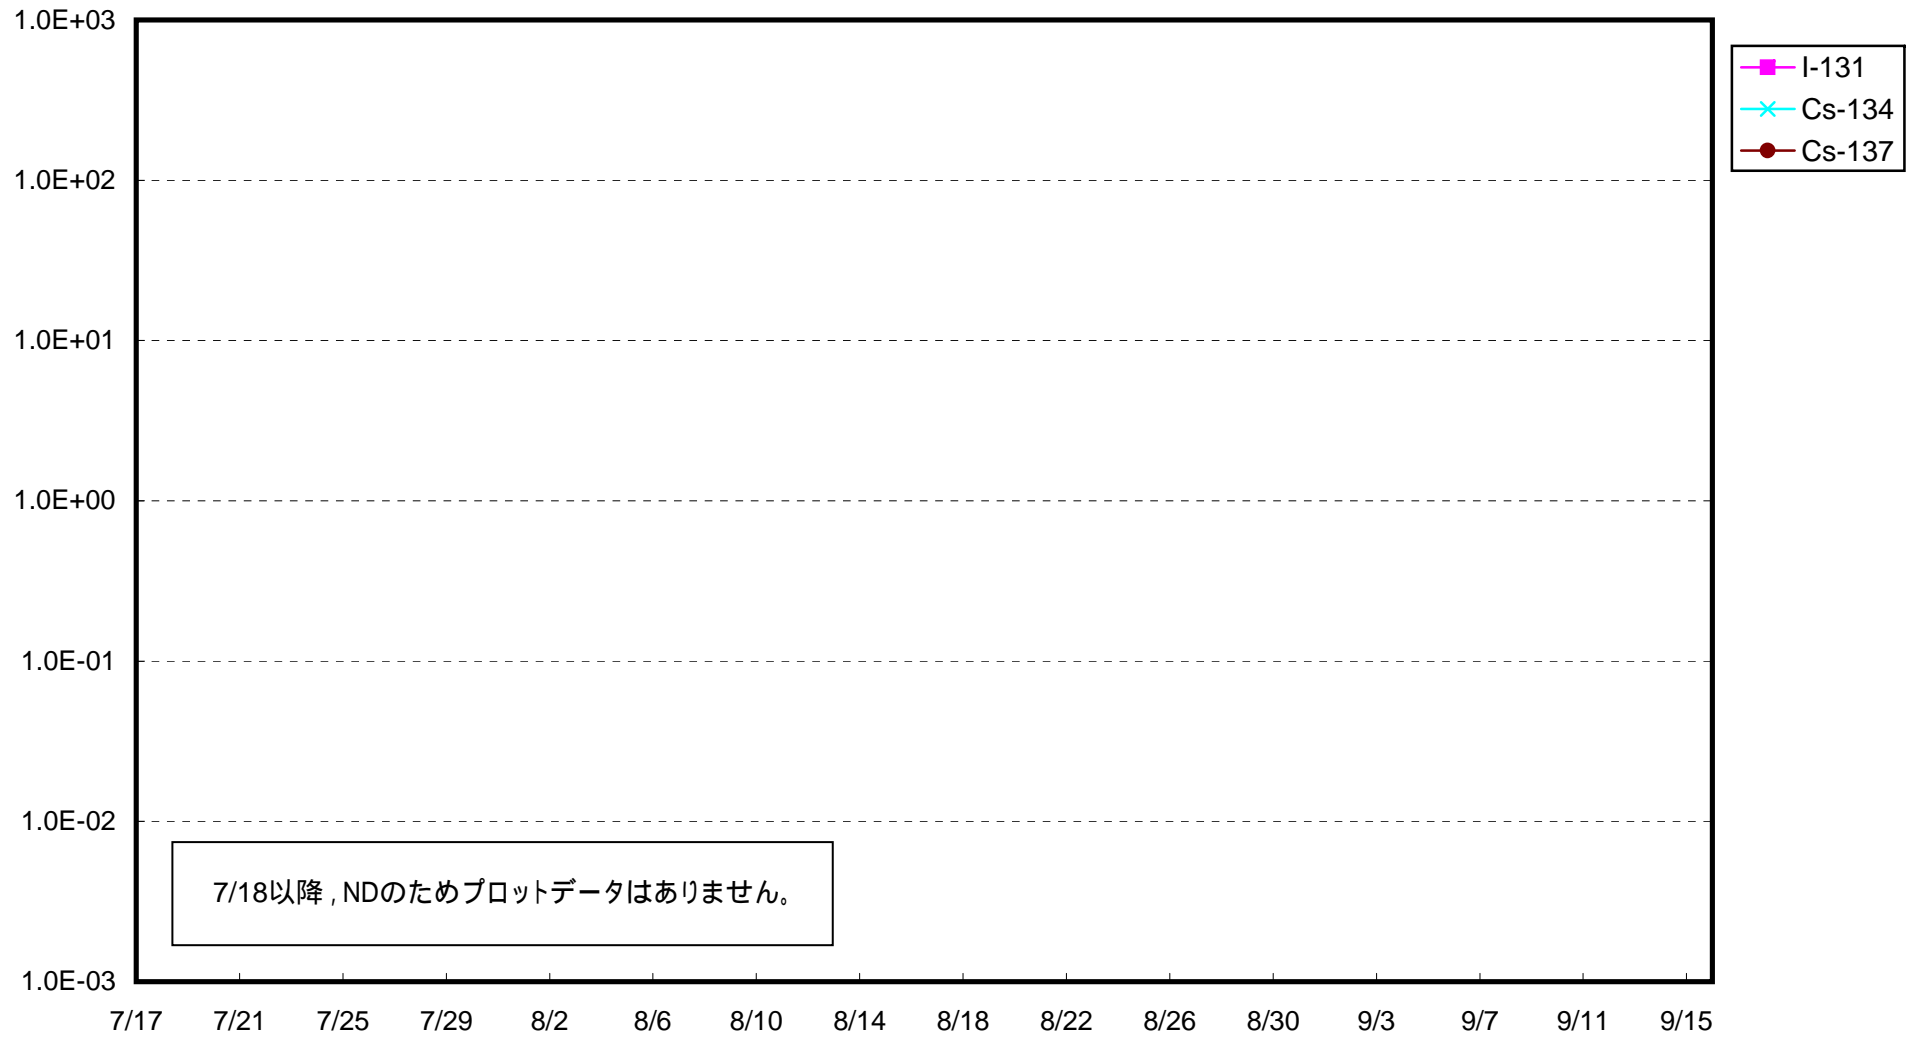

福島第一 1号機サブドレン放射能濃度 (Bq / cm³)

福島第一 2号機サブドレン放射能濃度 (Bq / cm³)

福島第一 3号機サブドレン放射能濃度 (Bq / cm³)

福島第一 4号機サブドレン放射能濃度 (Bq / cm³)

福島第一 5号機サブドレン放射能濃度 (Bq / cm³)

福島第一 6号機サブドレン放射能濃度 (Bq / cm³)

福島第一 構内深井戸放射能濃度 (Bq / cm³)