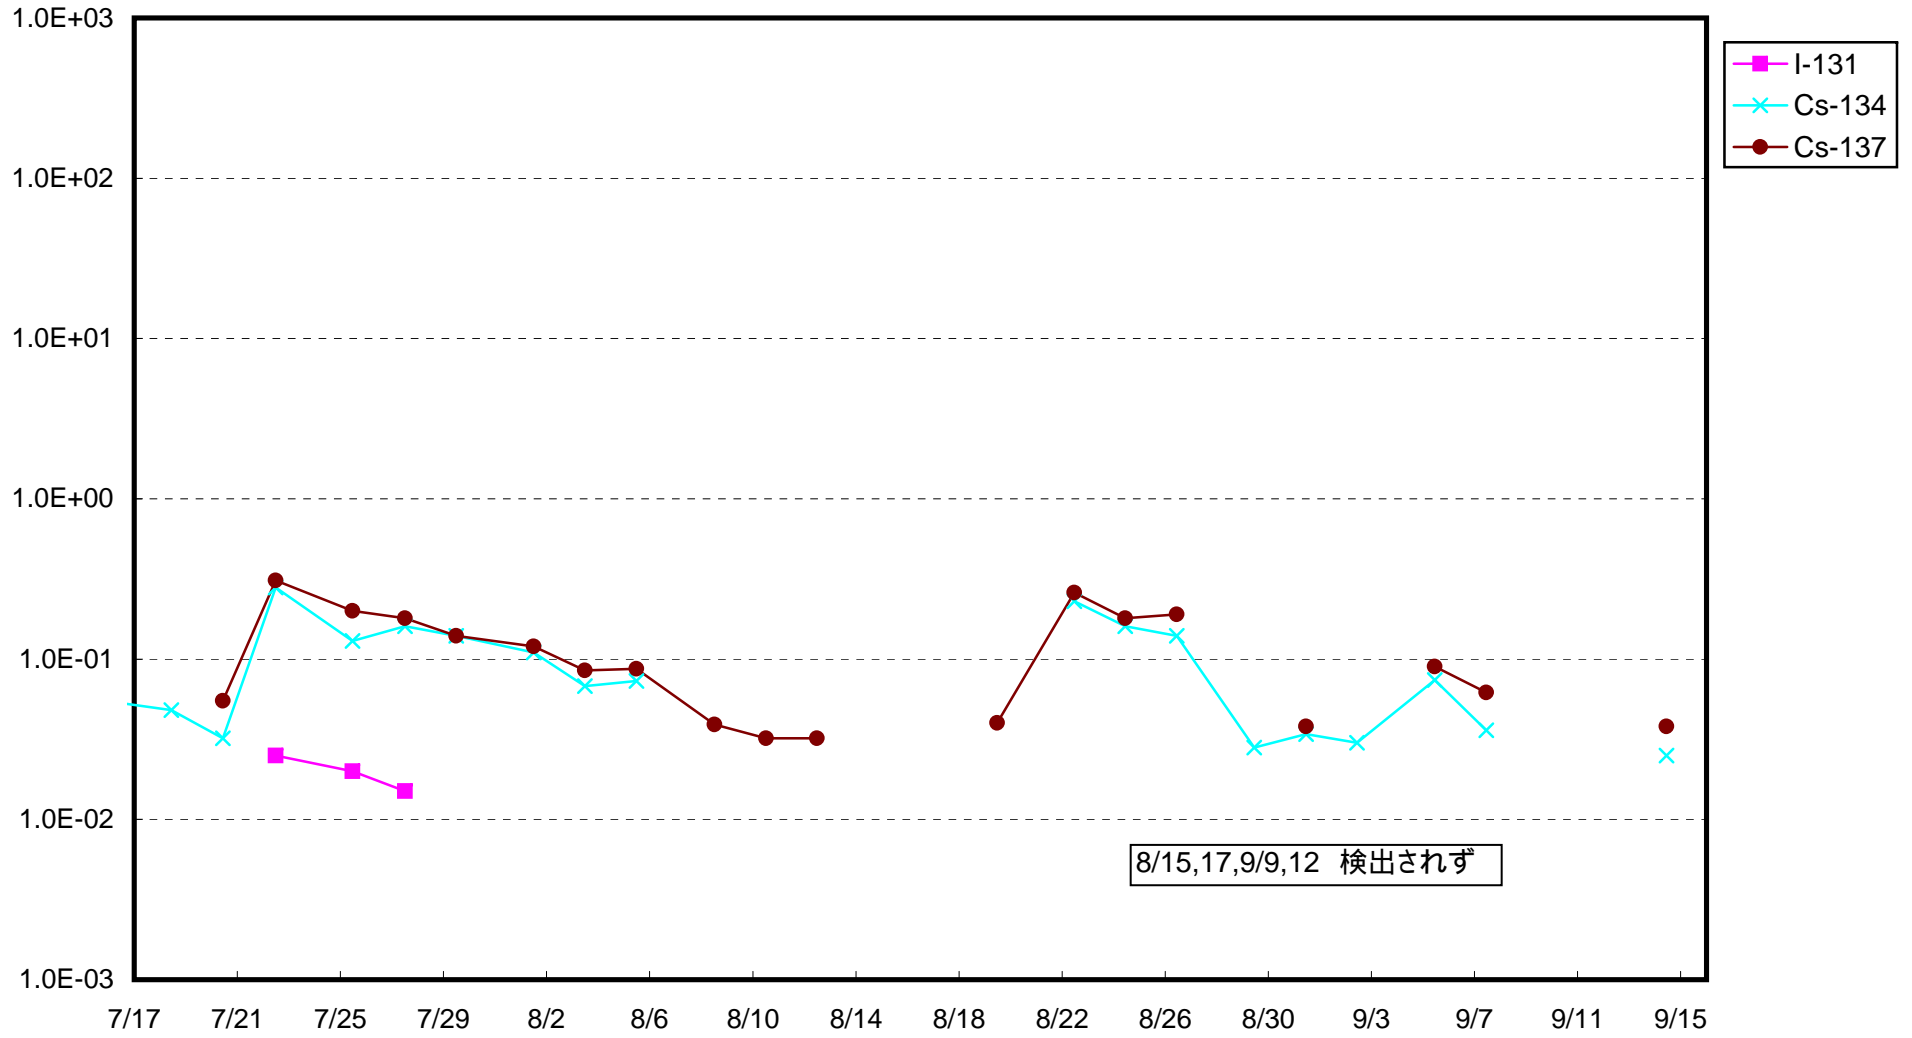

福島第一 1号機サブドレン放射能濃度 (Bq / cm³)

福島第一 2号機サブドレン放射能濃度 (Bq / cm³)

福島第一 3号機サブドレン放射能濃度 (Bq / cm³)

福島第一 4号機サブドレン放射能濃度 (Bq / cm³)

福島第一 5号機サブドレン放射能濃度 (Bq / cm³)

福島第一 6号機サブドレン放射能濃度 (Bq / cm³)

福島第一 構内深井戸放射能濃度 (Bq / cm³)