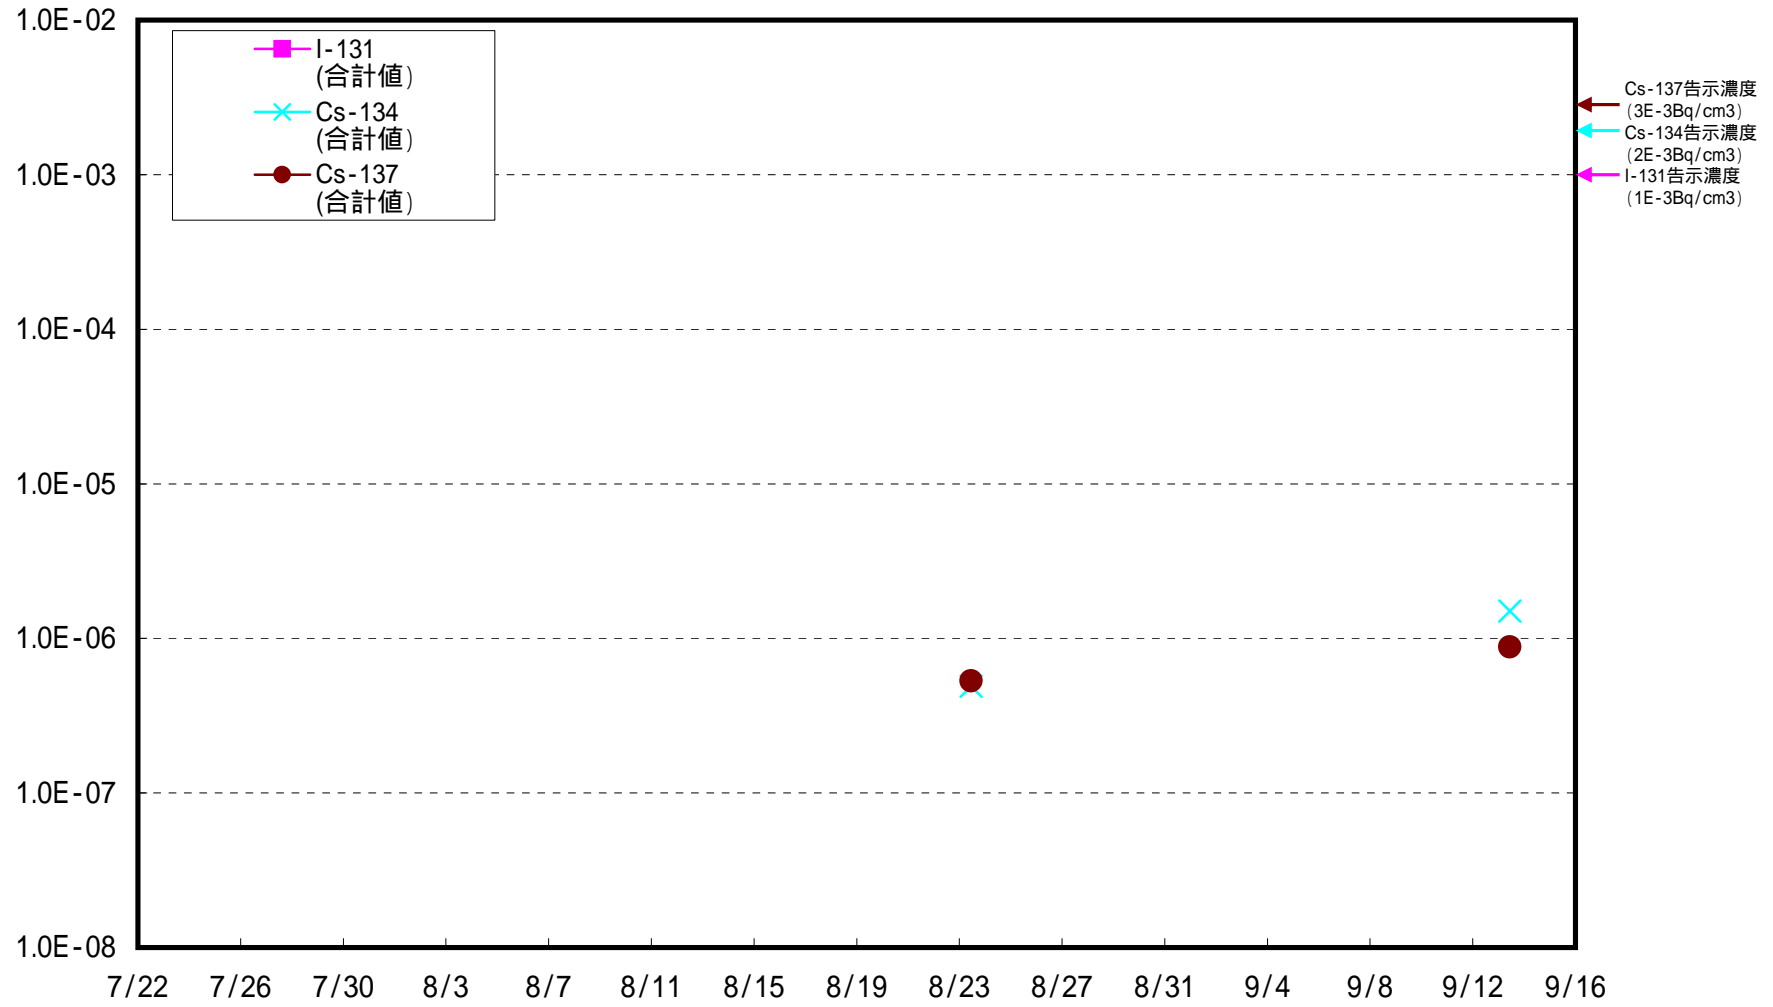

福島第一 西門 ダスト核種分析結果(Bq/cm³)

福島第一 MP - 1 ダスト核種分析結果(Bq/cm³)

福島第一 MP - 3 ダスト核種分析結果(Bq/cm³)

福島第一 MP - 8 ダスト核種分析結果(Bq/cm³)

福島第一 南防波堤上 ダスト核種分析結果(Bq/cm³)

福島第一 メガフロート上 ダスト核種分析結果(Bq/cm³)

福島第一 沖合2～3km海上 ダスト核種分析結果(Bq/cm³)