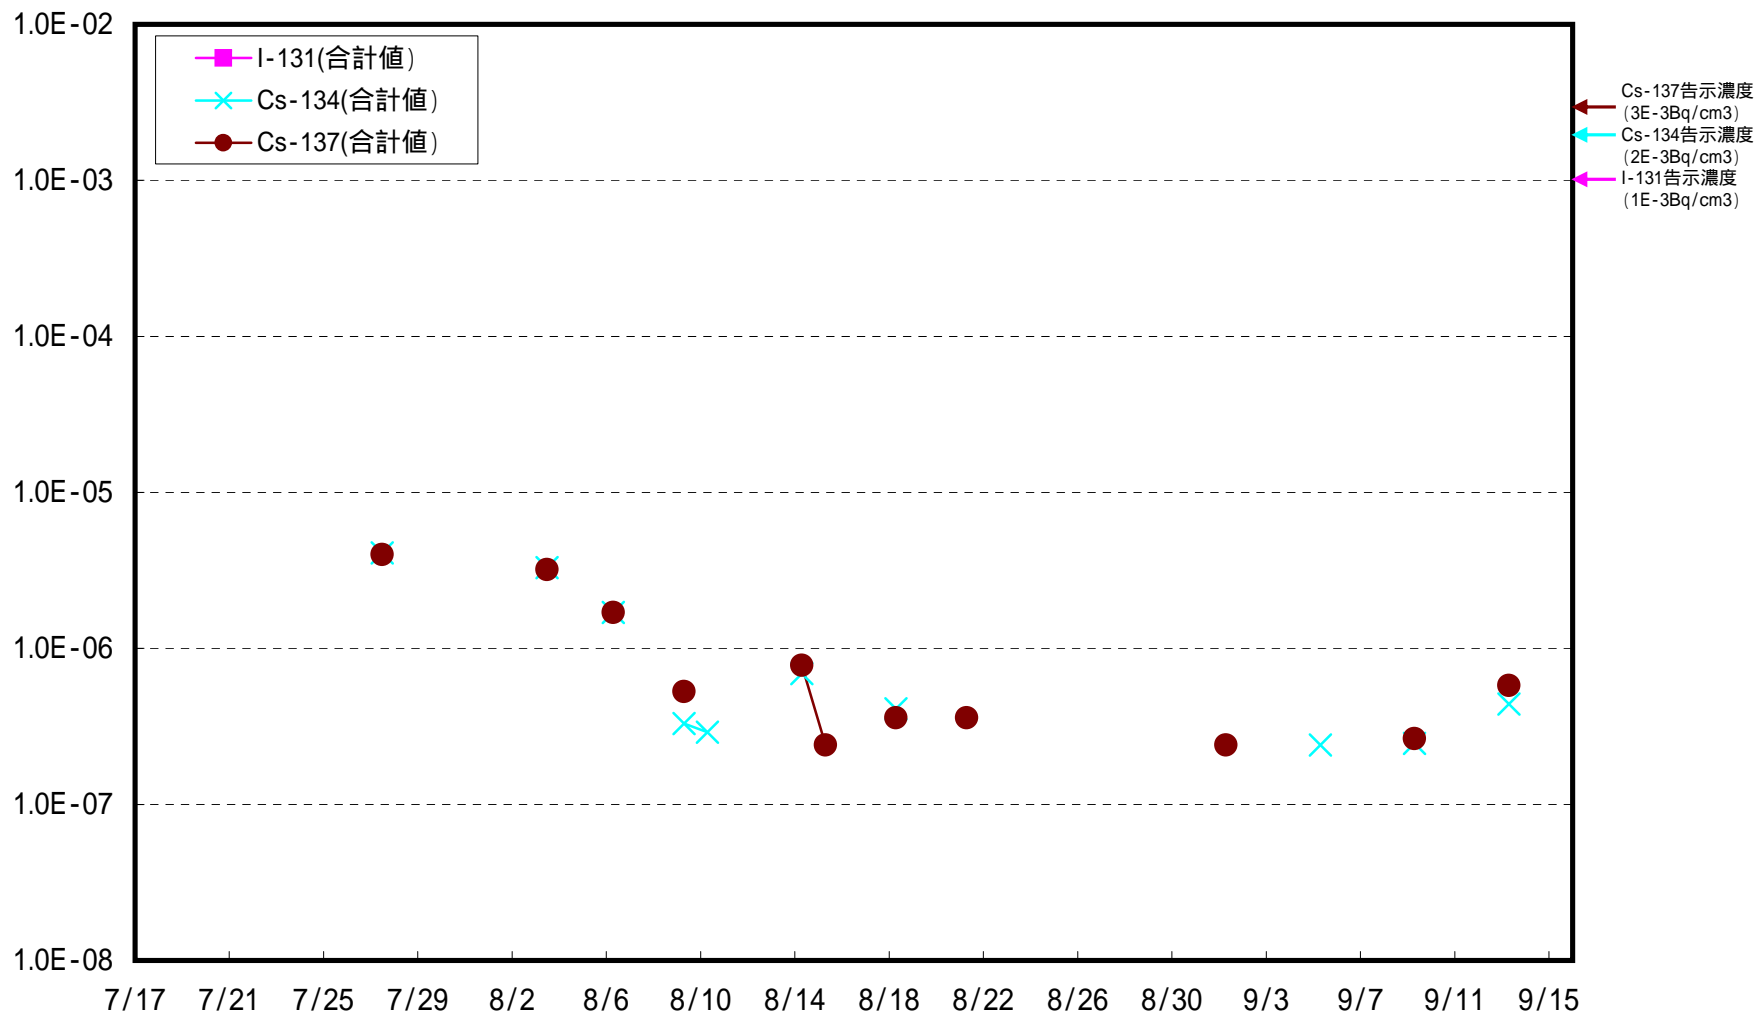

福島第一 西門 ダスト核種分析結果(Bq/cm³)

福島第一 MP - 1 ダスト核種分析結果(Bq/cm³)

福島第一 MP - 3 ダスト核種分析結果(Bq/cm³)

福島第一 MP - 8 ダスト核種分析結果(Bq/cm³)

福島第一 南防波堤上 ダスト核種分析結果(Bq/cm³)

福島第一 メガフロート上 ダスト核種分析結果(Bq/cm³)

福島第一 沖合2～3km海上 ダスト核種分析結果(Bq/cm³)