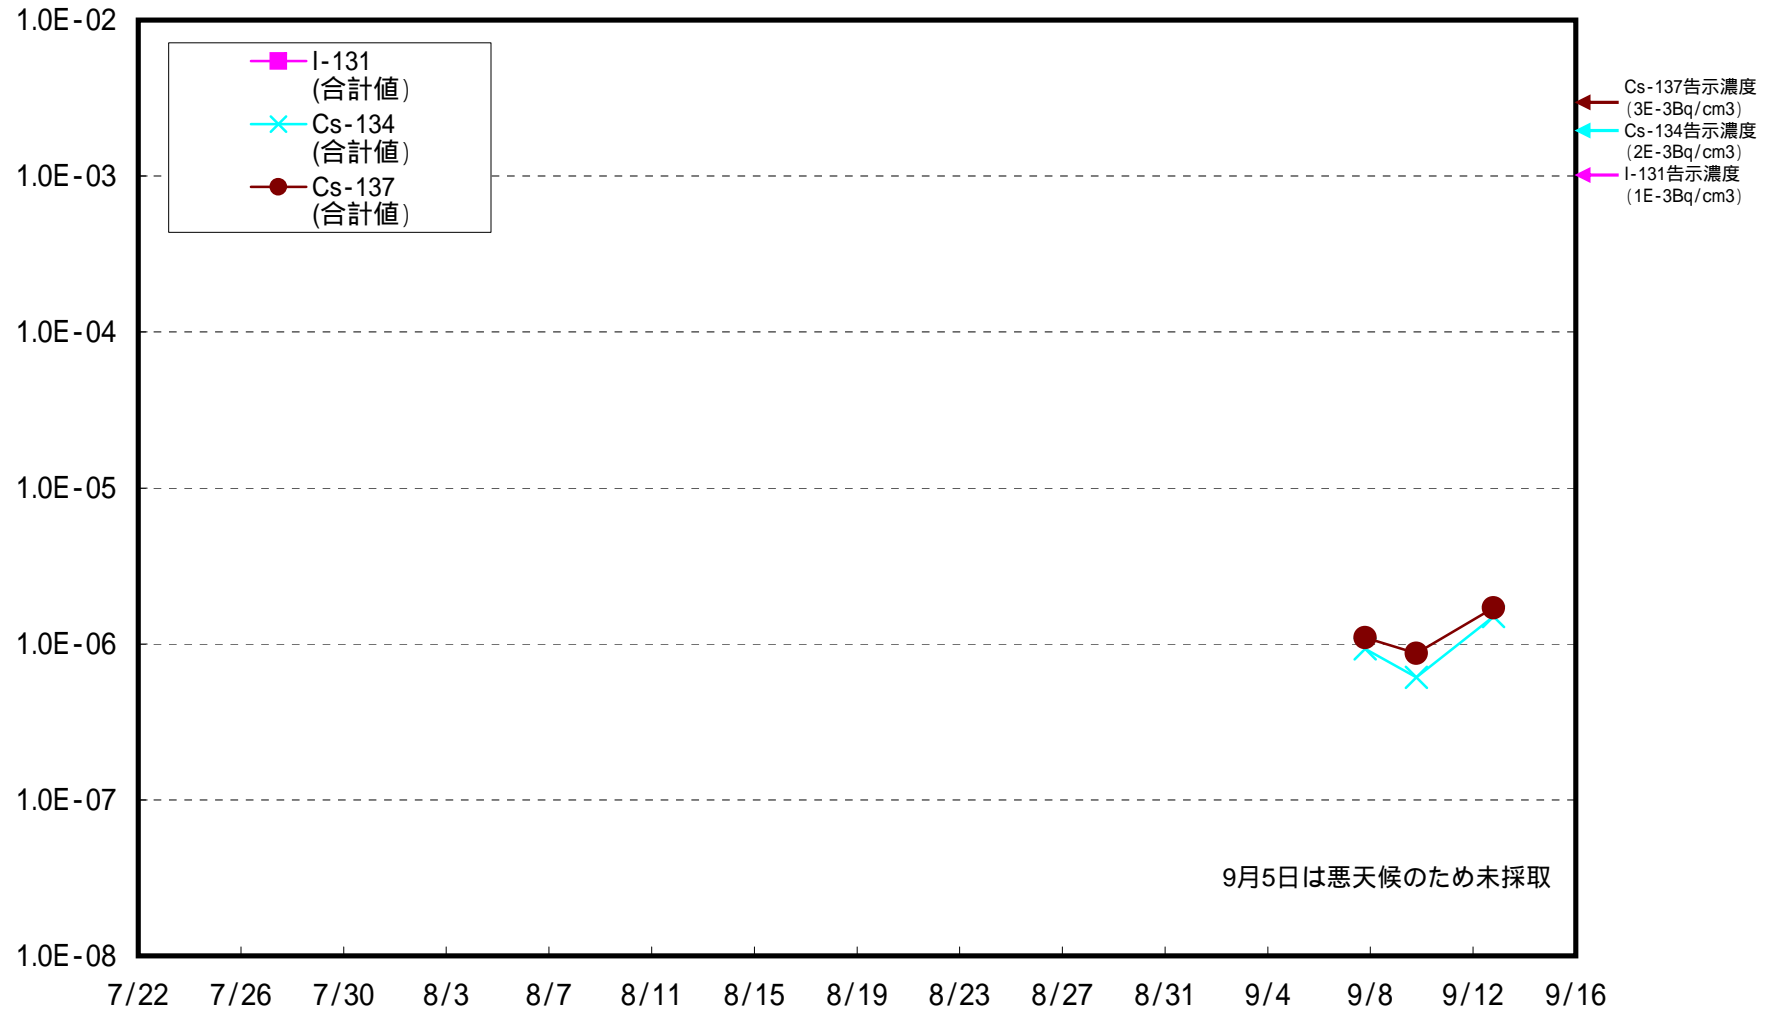

福島第一 西門 ダスト核種分析結果(Bq/cm³)

福島第一 MP - 1 ダスト核種分析結果(Bq/cm³)

福島第一 MP - 3 ダスト核種分析結果(Bq/cm³)

福島第一 MP - 8 ダスト核種分析結果(Bq/cm³)

福島第一 南防波堤上 ダスト核種分析結果(Bq/cm³)

福島第一 メガフロート上 ダスト核種分析結果(Bq/cm³)

福島第一 沖合2～3km海上 ダスト核種分析結果(Bq/cm³)