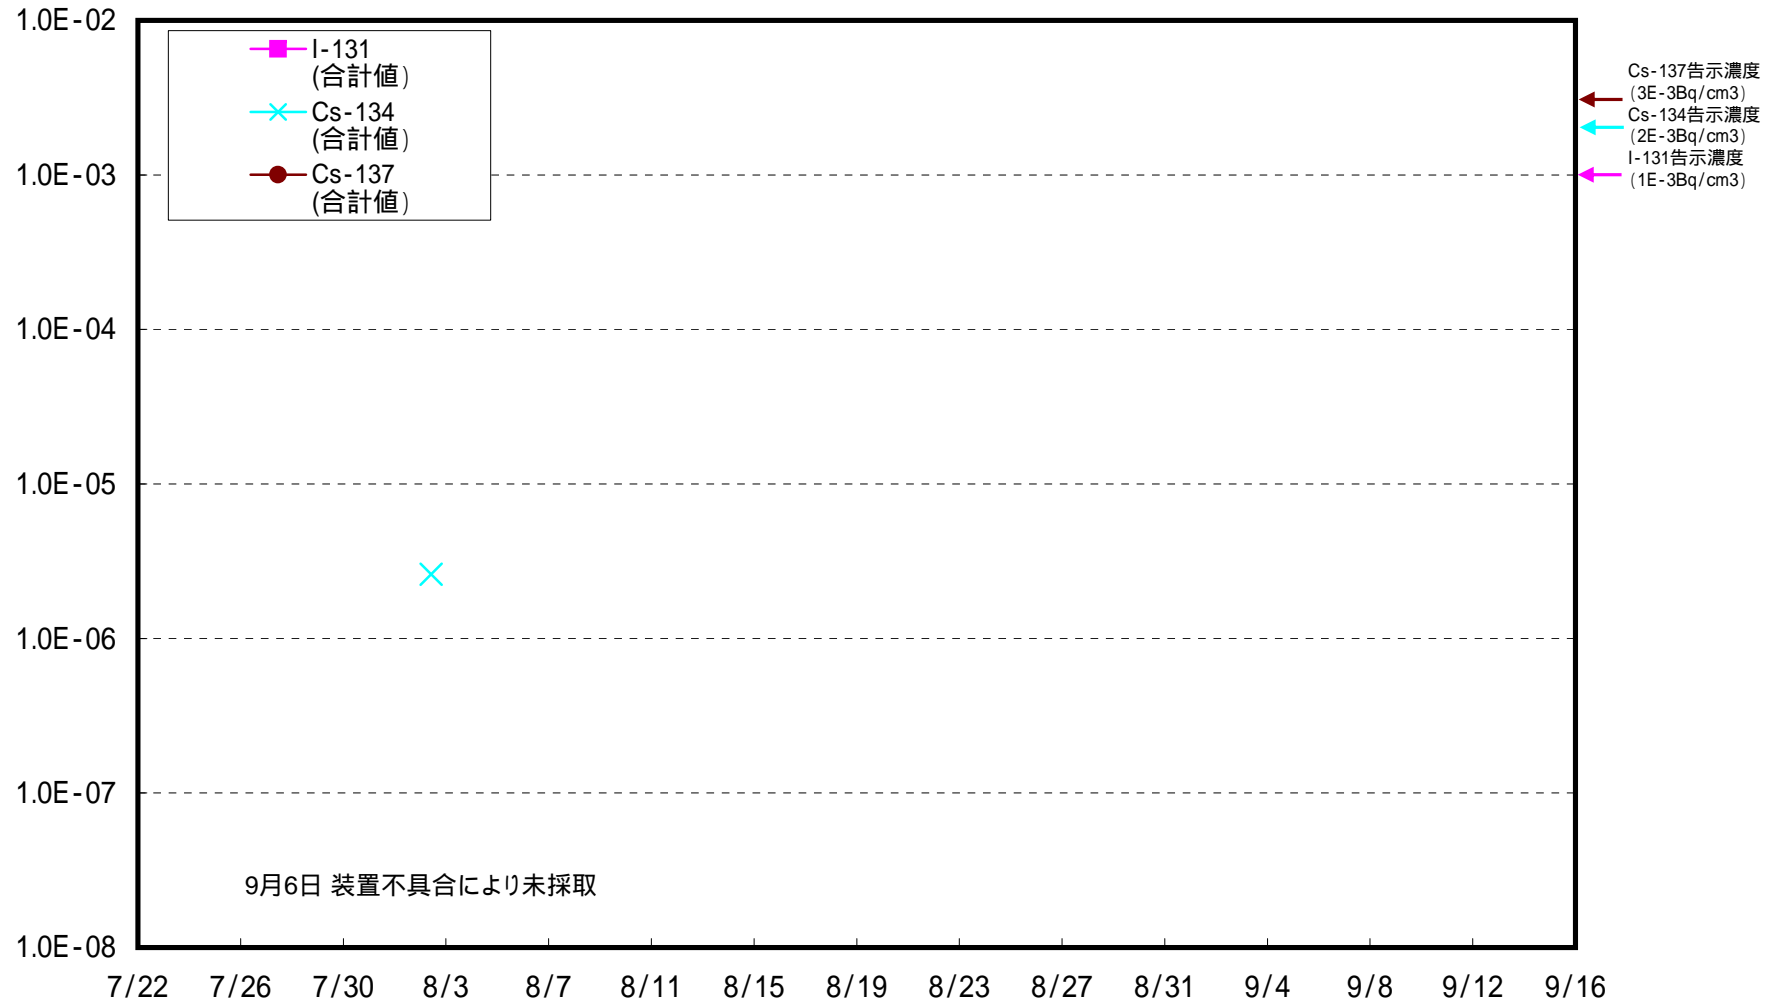

福島第一 西門 ダスト核種分析結果(Bq/cm³)

福島第一 MP - 1 ダスト核種分析結果(Bq/cm³)

福島第一 MP - 3 ダスト核種分析結果(Bq/cm³)

福島第一 MP - 8 ダスト核種分析結果(Bq/cm³)

福島第一 南防波堤上 ダスト核種分析結果(Bq/cm³)

福島第一 メガフロート上 ダスト核種分析結果(Bq/cm³)

福島第一 沖合2～3km海上 ダスト核種分析結果(Bq/cm³)