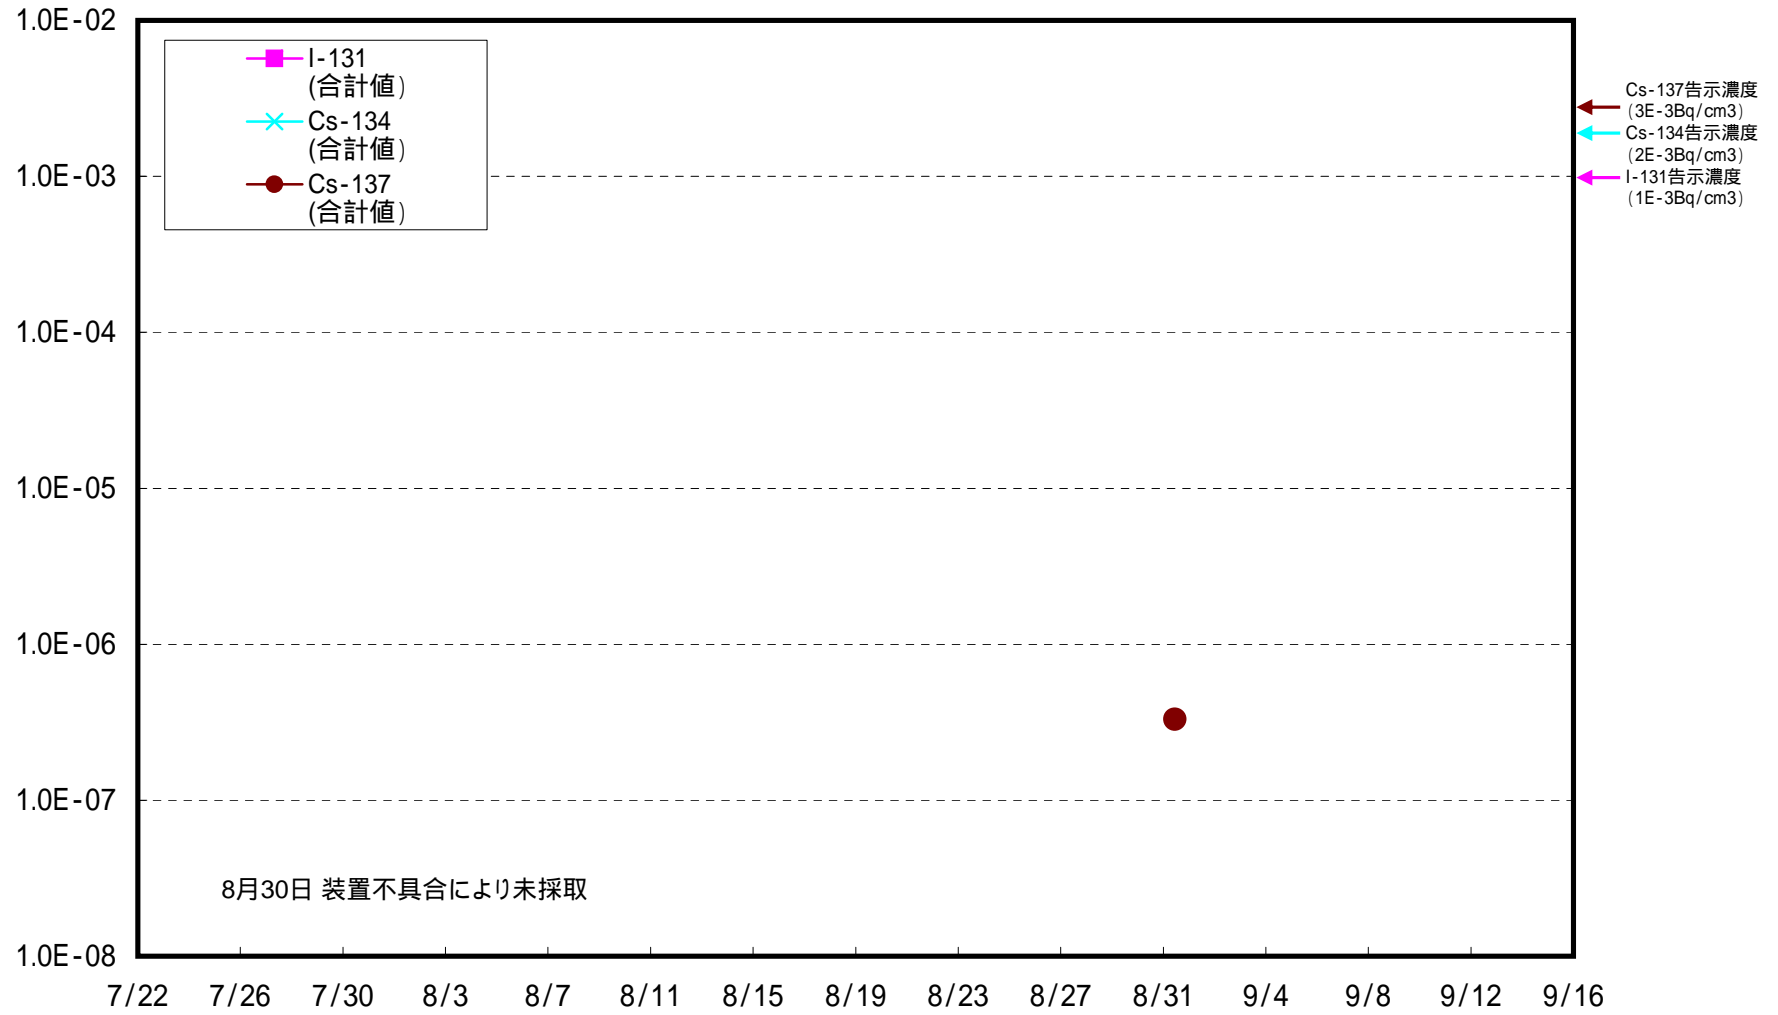

福島第一 西門 ダスト核種分析結果(Bq/cm³)

福島第一 MP - 1 ダスト核種分析結果(Bq/cm³)

福島第一 MP - 3 ダスト核種分析結果(Bq/cm³)

福島第一 MP - 8 ダスト核種分析結果(Bq/cm³)

福島第一 南防波堤上 ダスト核種分析結果(Bq/cm³)

福島第一 メガフロート上 ダスト核種分析結果(Bq/cm³)

福島第一 沖合2～3km海上 ダスト核種分析結果(Bq/cm³)