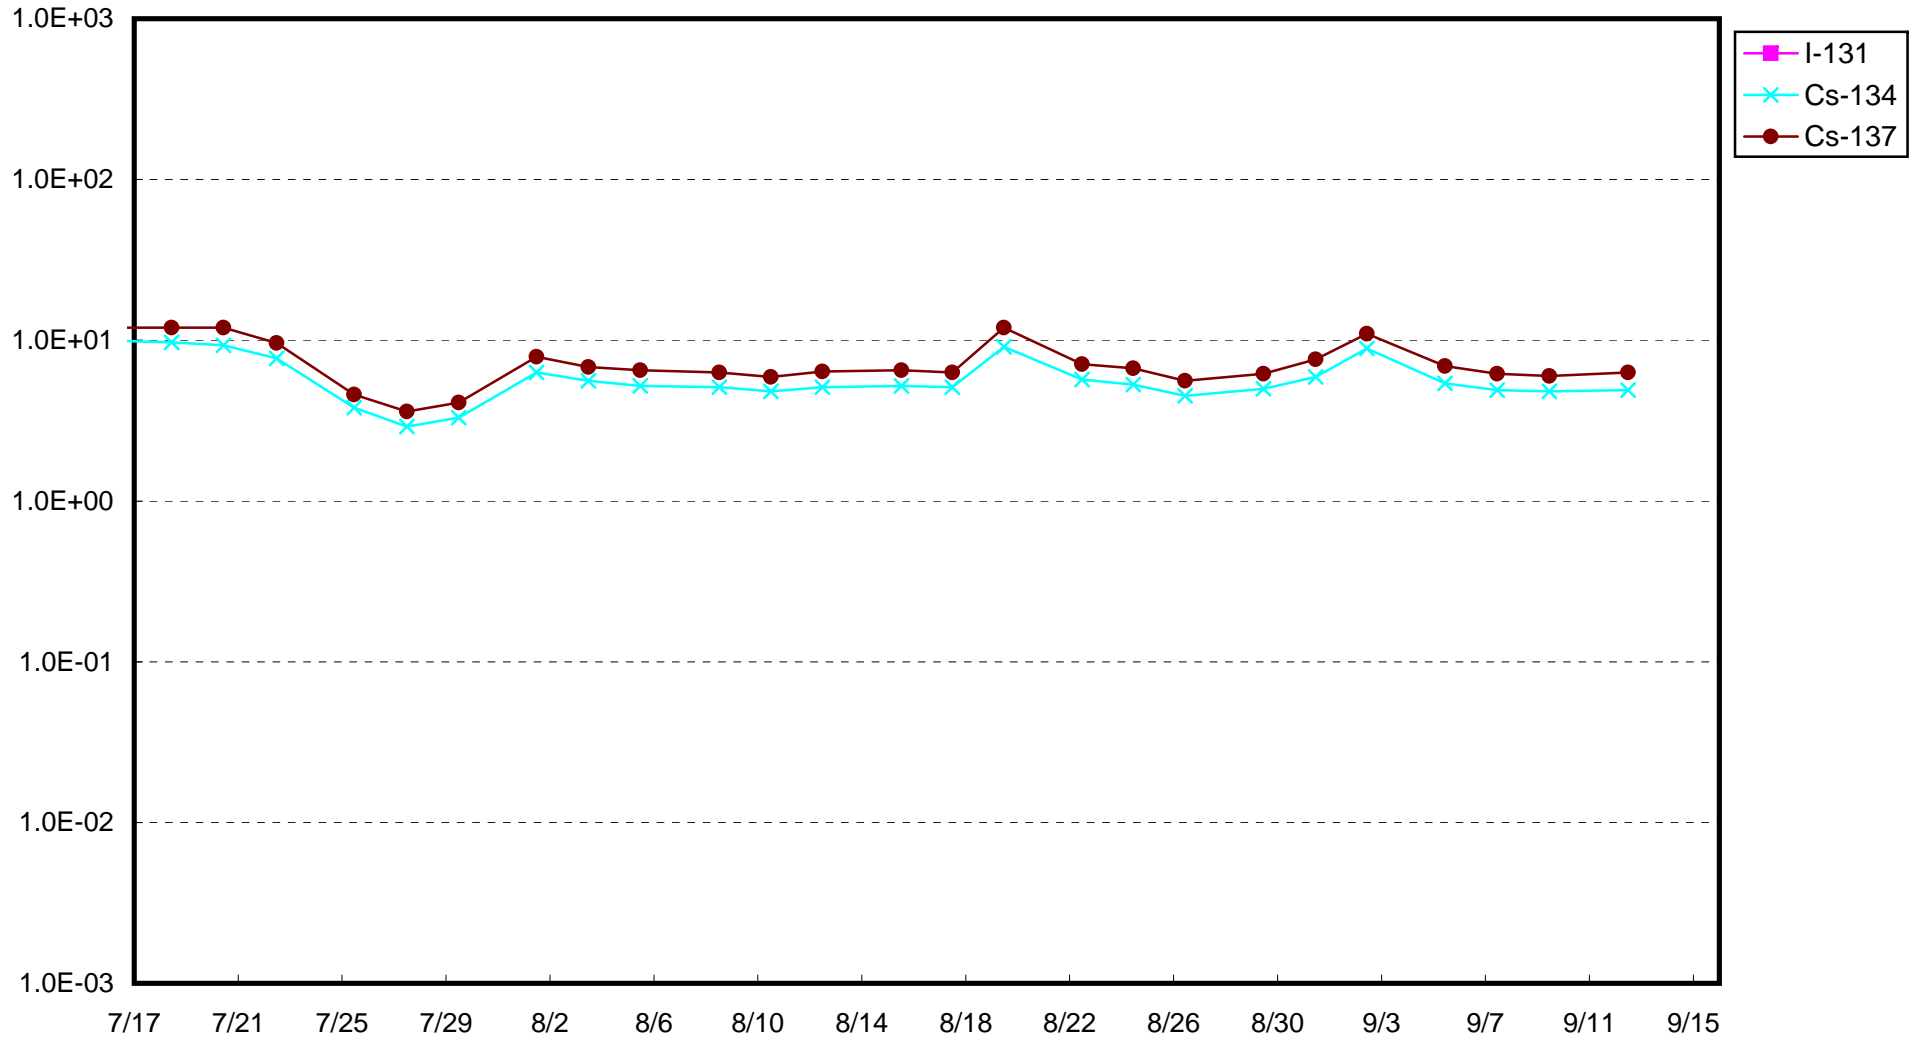

福島第一 1号機サブドレン放射能濃度 (Bq / cm³)

福島第一 2号機サブドレン放射能濃度 (Bq / cm³)

福島第一 3号機サブドレン放射能濃度 (Bq / cm³)

福島第一 4号機サブドレン放射能濃度 (Bq / cm³)

福島第一 5号機サブドレン放射能濃度 (Bq / cm³)

福島第一 6号機サブドレン放射能濃度 (Bq / cm³)

福島第一 構内深井戸放射能濃度 (Bq / cm³)