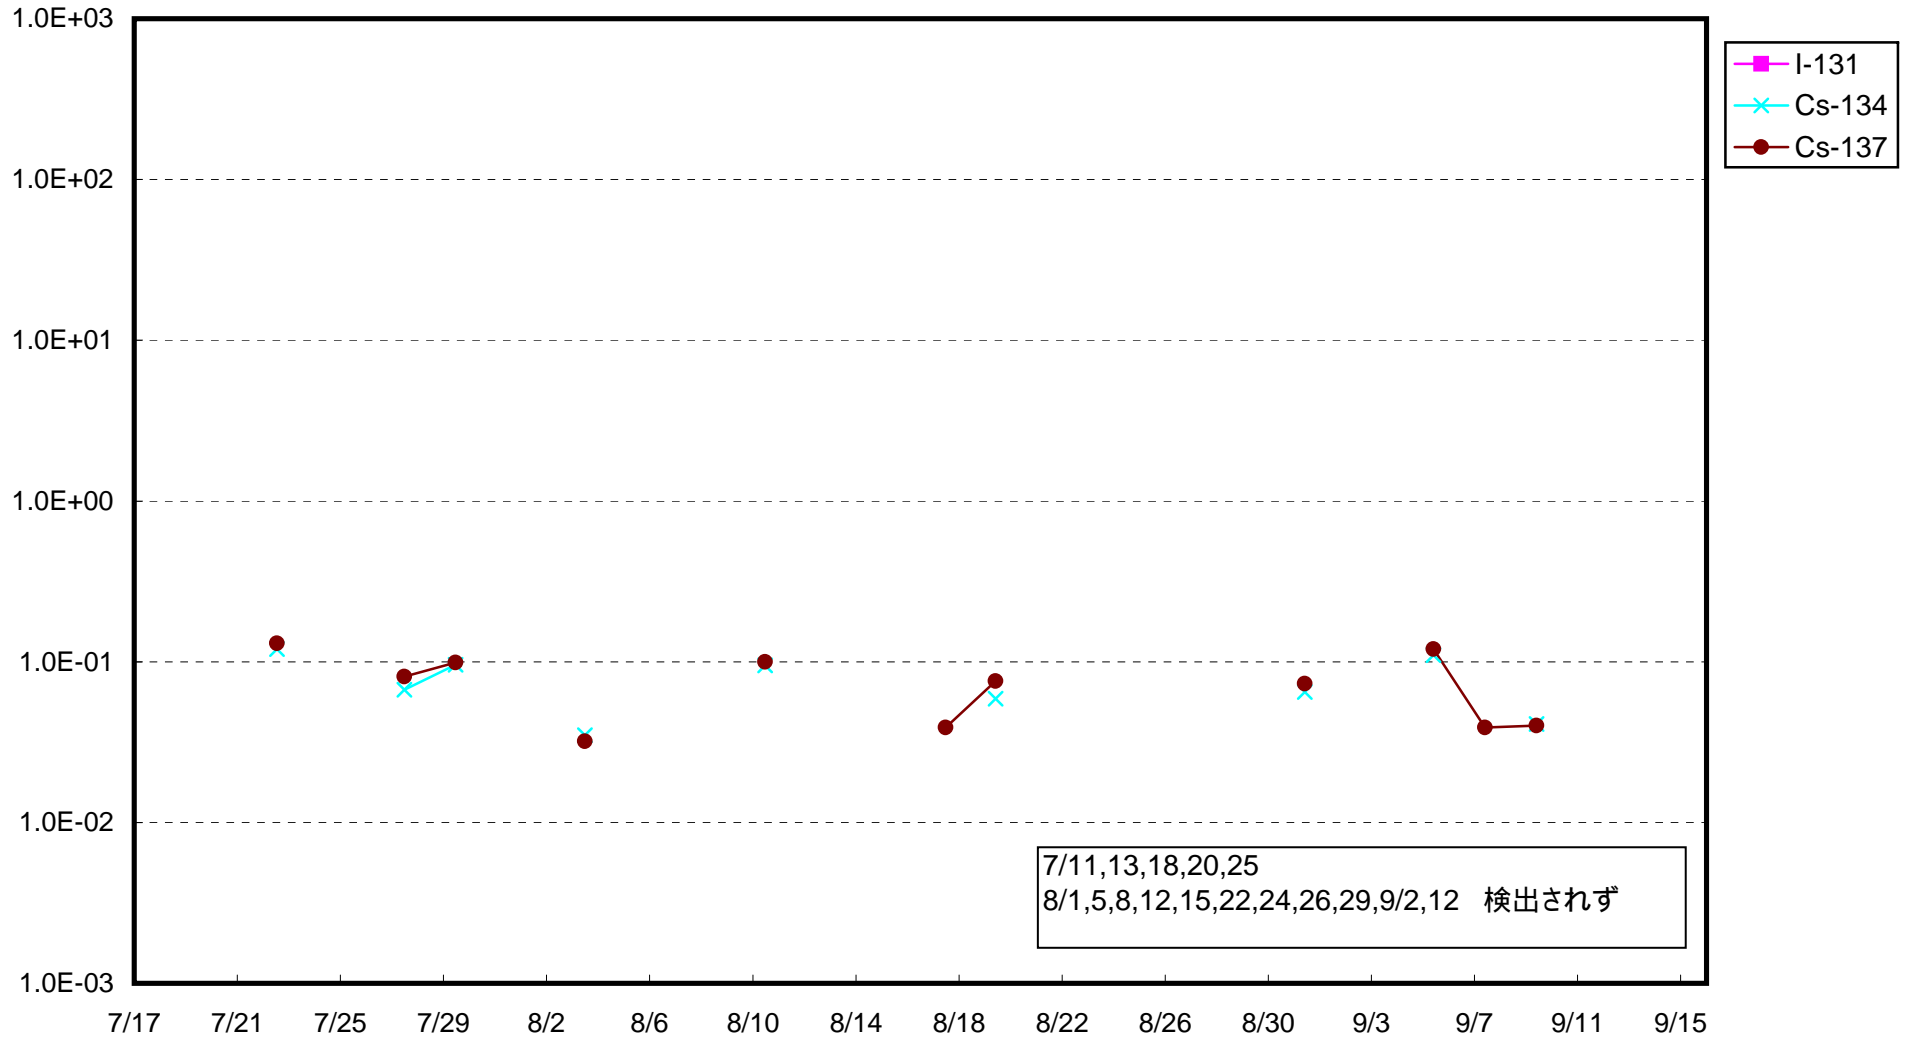

福島第一 1号機サブドレン放射能濃度 (Bq / cm³)

福島第一 2号機サブドレン放射能濃度 (Bq / cm³)

福島第一 3号機サブドレン放射能濃度 (Bq / cm³)

福島第一 4号機サブドレン放射能濃度 (Bq / cm³)

福島第一 5号機サブドレン放射能濃度 (Bq / cm³)

福島第一 6号機サブドレン放射能濃度 (Bq / cm³)

福島第一 構内深井戸放射能濃度 (Bq / cm³)