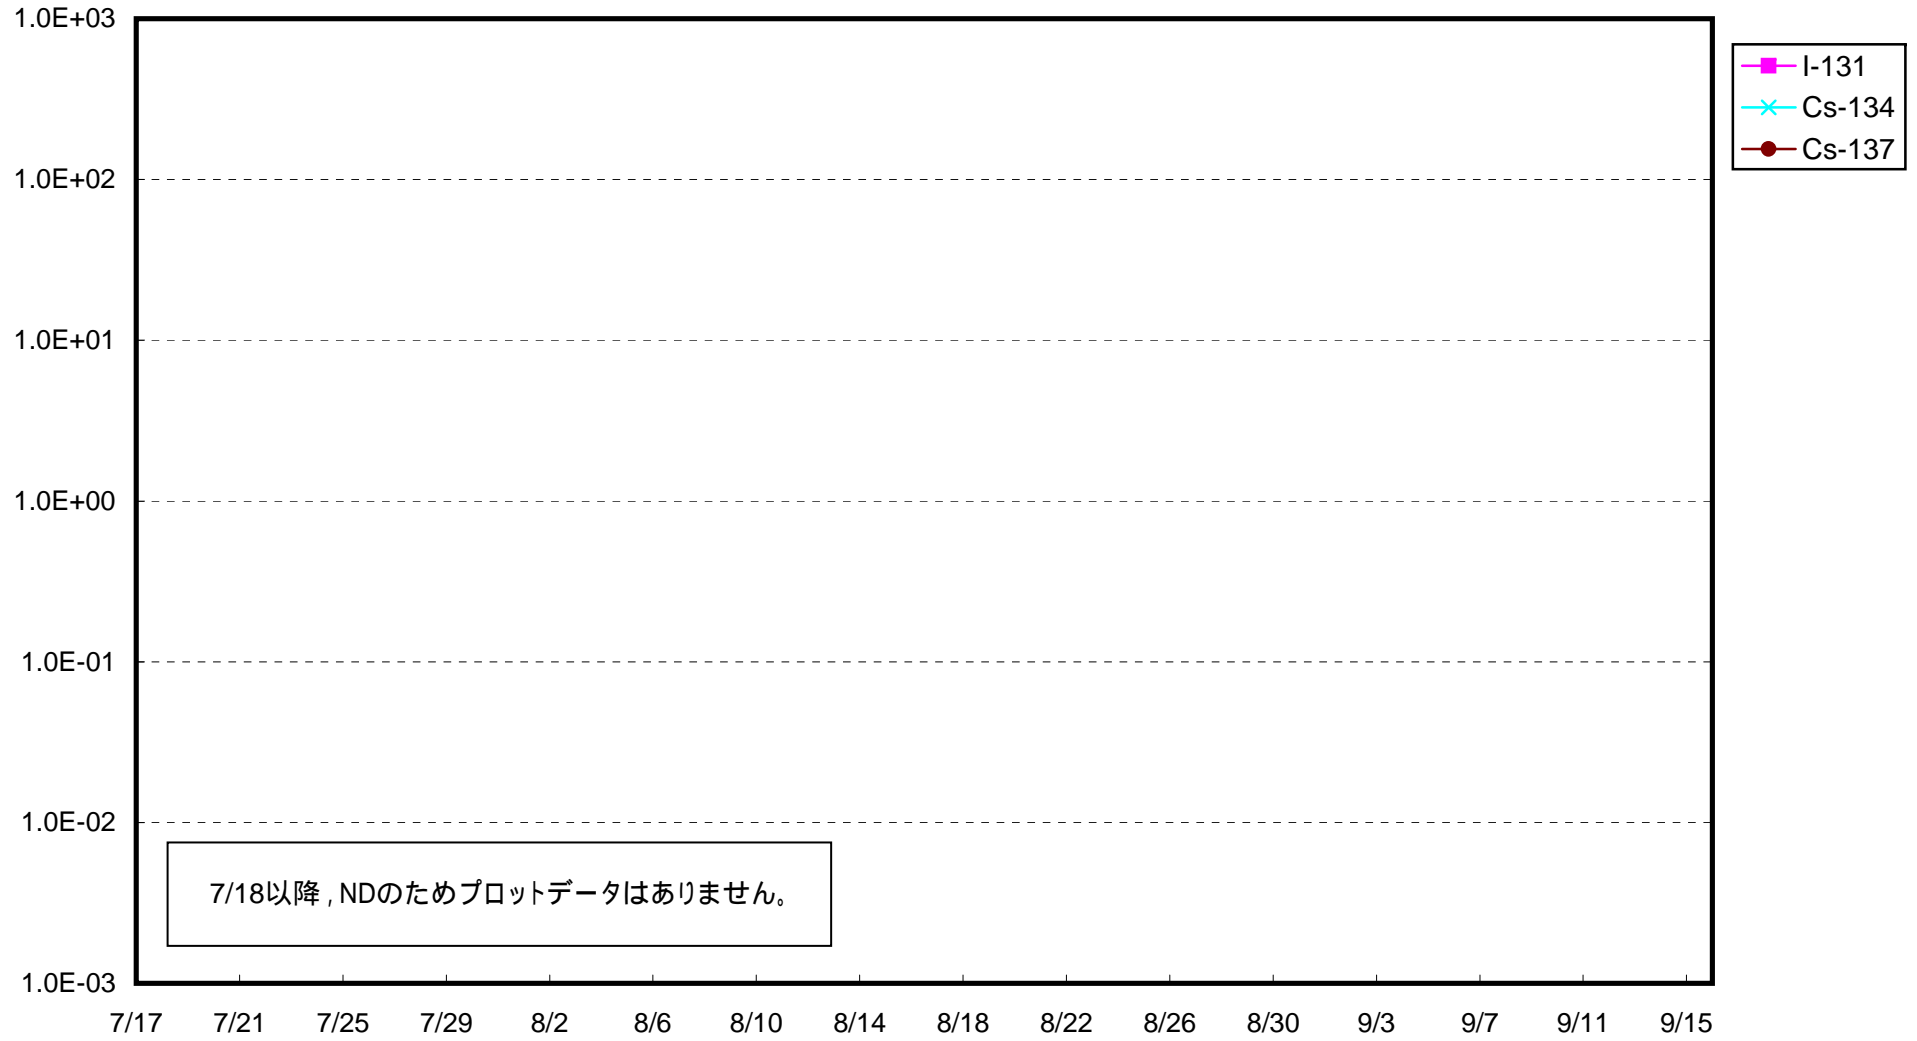

福島第一 1号機サブドレン放射能濃度 (Bq / cm³)

福島第一 2号機サブドレン放射能濃度 (Bq / cm³)

福島第一 3号機サブドレン放射能濃度 (Bq / cm³)

福島第一 4号機サブドレン放射能濃度 (Bq / cm³)

福島第一 5号機サブドレン放射能濃度 (Bq / cm³)

福島第一 6号機サブドレン放射能濃度 (Bq / cm³)

福島第一 構内深井戸放射能濃度 (Bq / cm³)