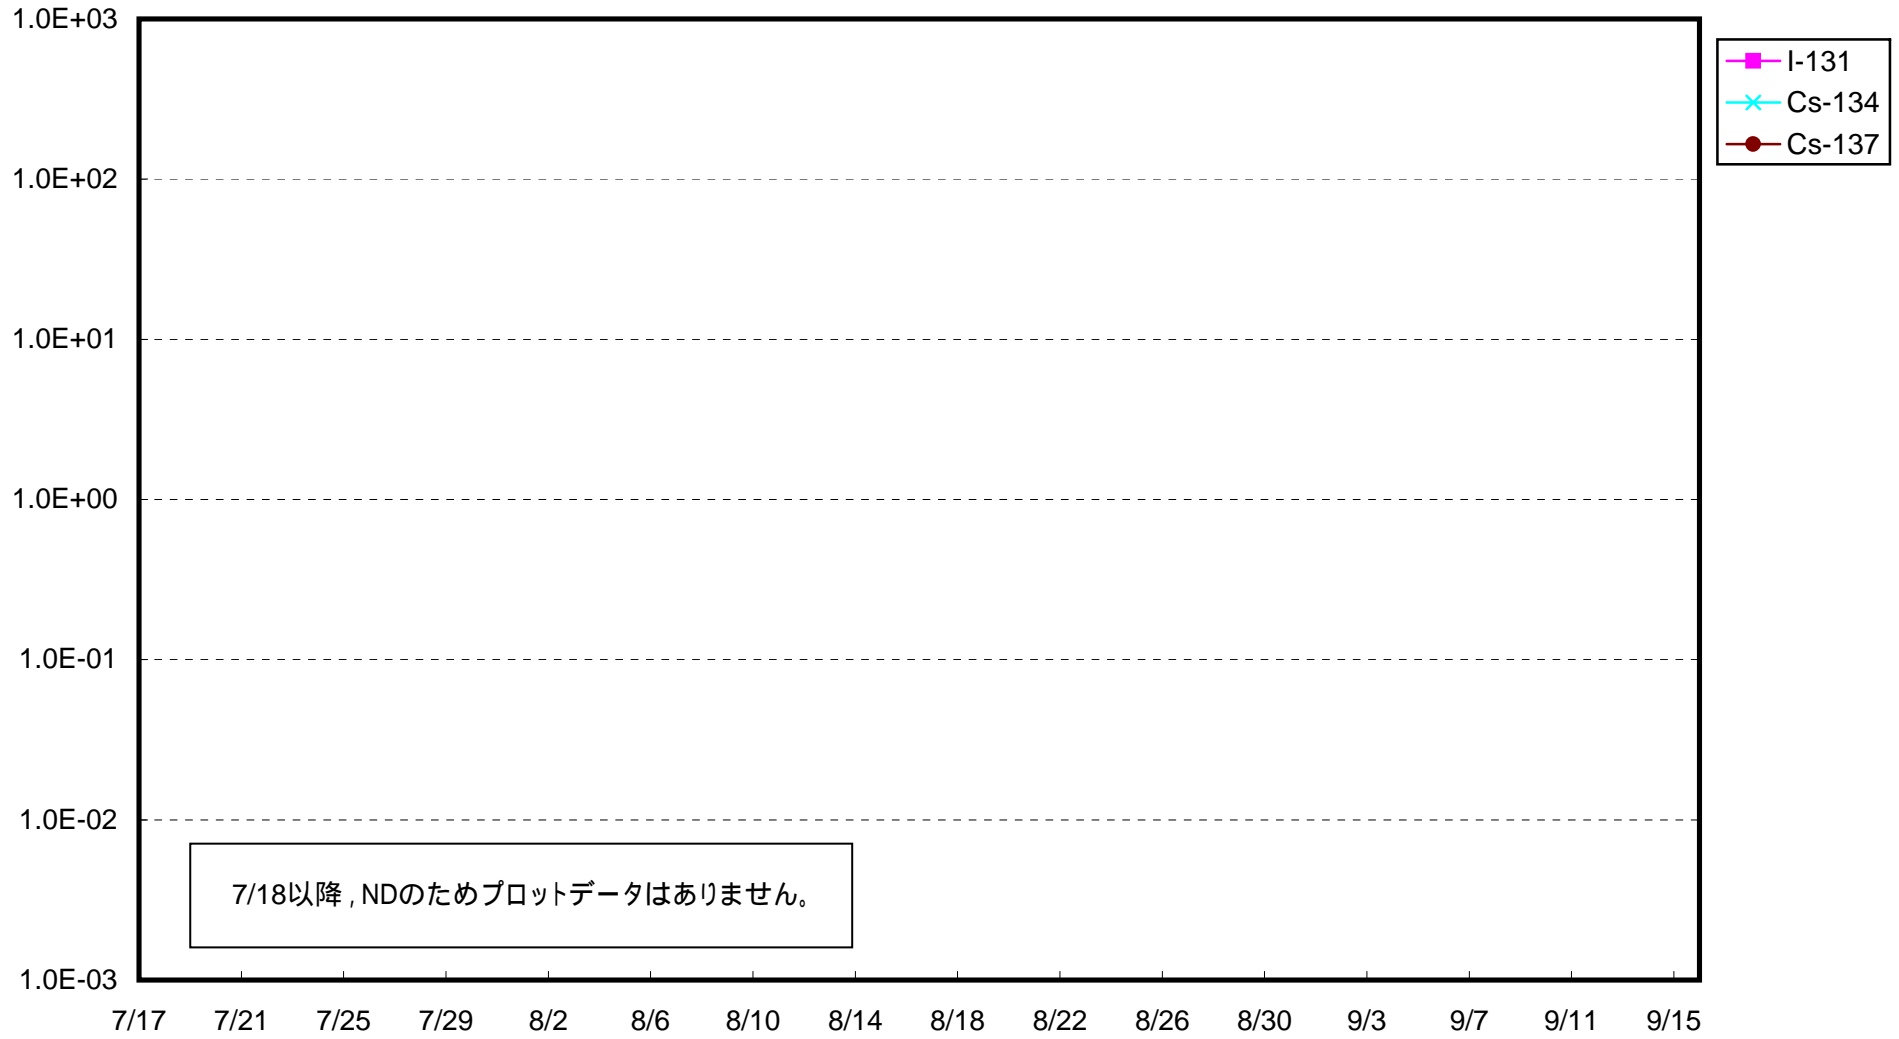

福島第一 1号機サブドレン放射能濃度 (Bq / cm³)

福島第一 2号機サブドレン放射能濃度 (Bq / cm³)

福島第一 3号機サブドレン放射能濃度 (Bq / cm³)

福島第一 4号機サブドレン放射能濃度 (Bq / cm³)

福島第一 5号機サブドレン放射能濃度 (Bq / cm³)

福島第一 6号機サブドレン放射能濃度 (Bq / cm³)

福島第一 構内深井戸放射能濃度 (Bq / cm³)