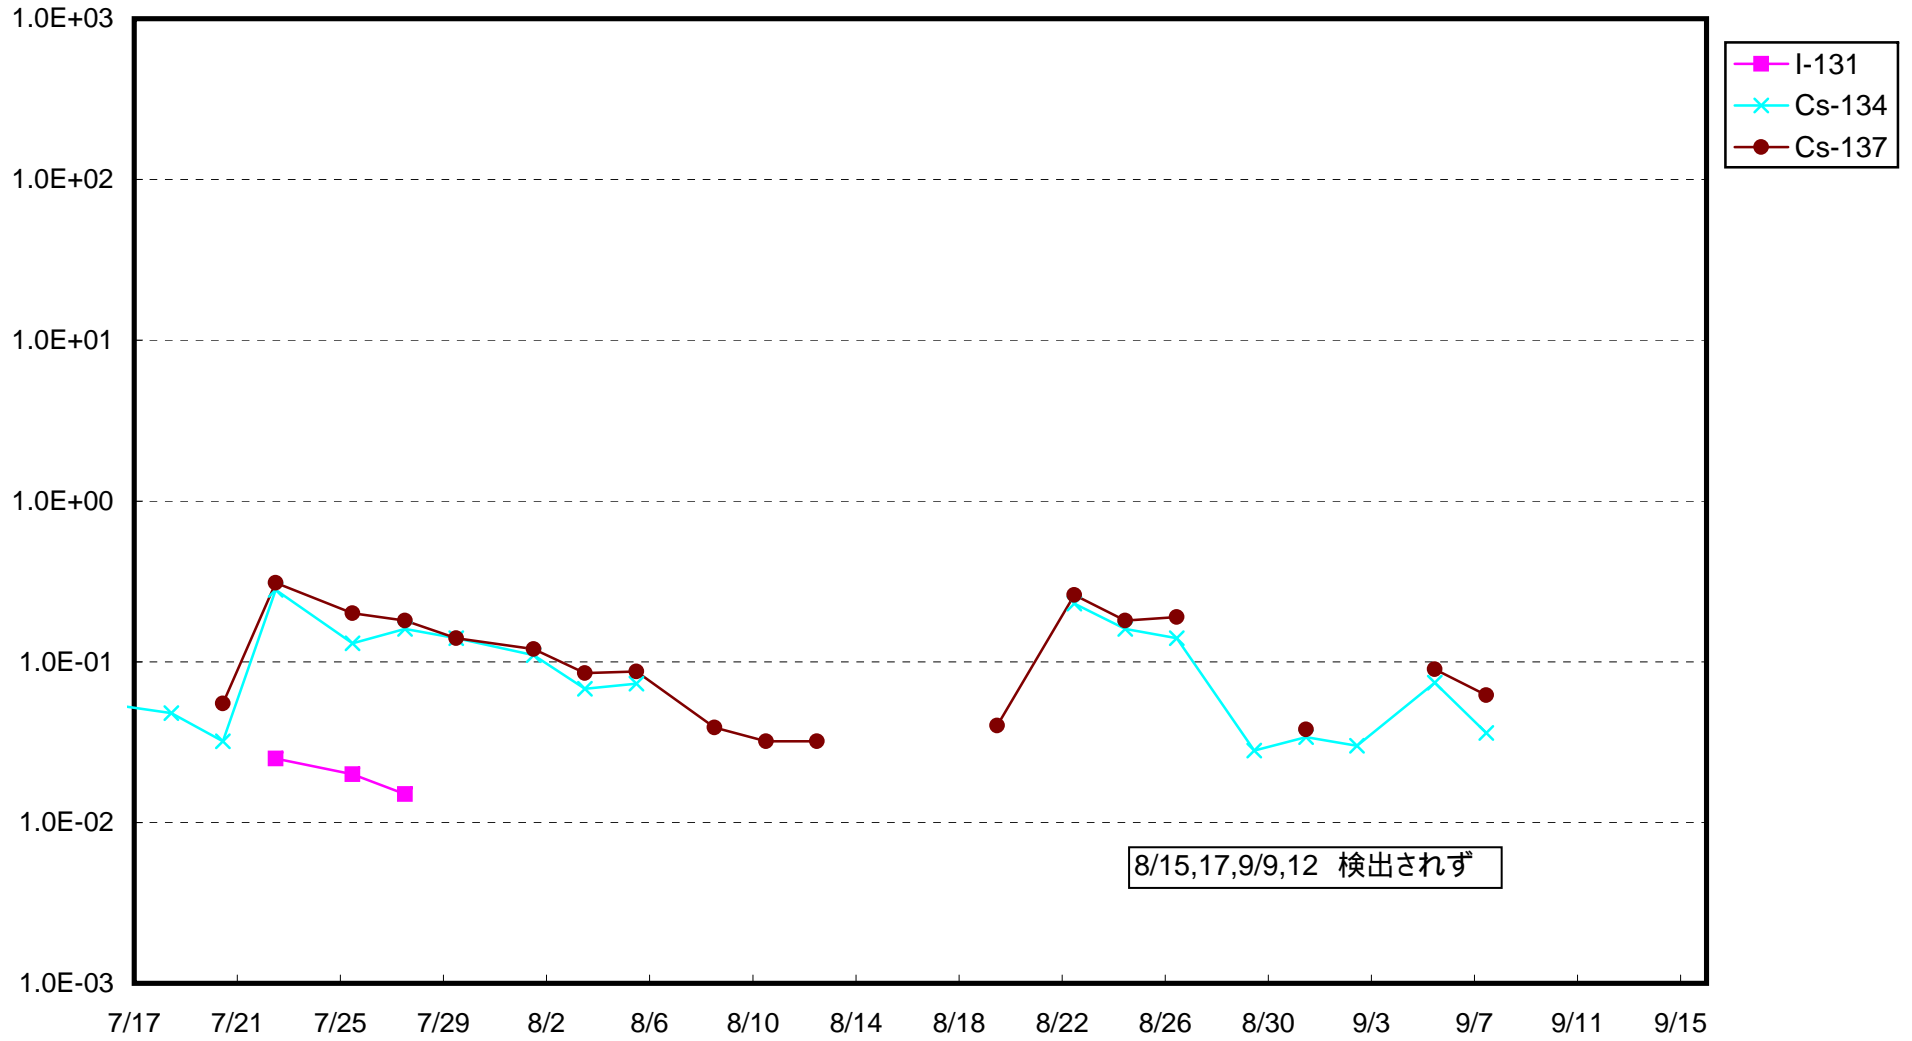

福島第一 1号機サブドレン放射能濃度 (Bq / cm³)

福島第一 2号機サブドレン放射能濃度 (Bq / cm³)

福島第一 3号機サブドレン放射能濃度 (Bq / cm³)

福島第一 4号機サブドレン放射能濃度 (Bq / cm³)

福島第一 5号機サブドレン放射能濃度 (Bq / cm³)

福島第一 6号機サブドレン放射能濃度 (Bq / cm³)

福島第一 構内深井戸放射能濃度 (Bq / cm³)