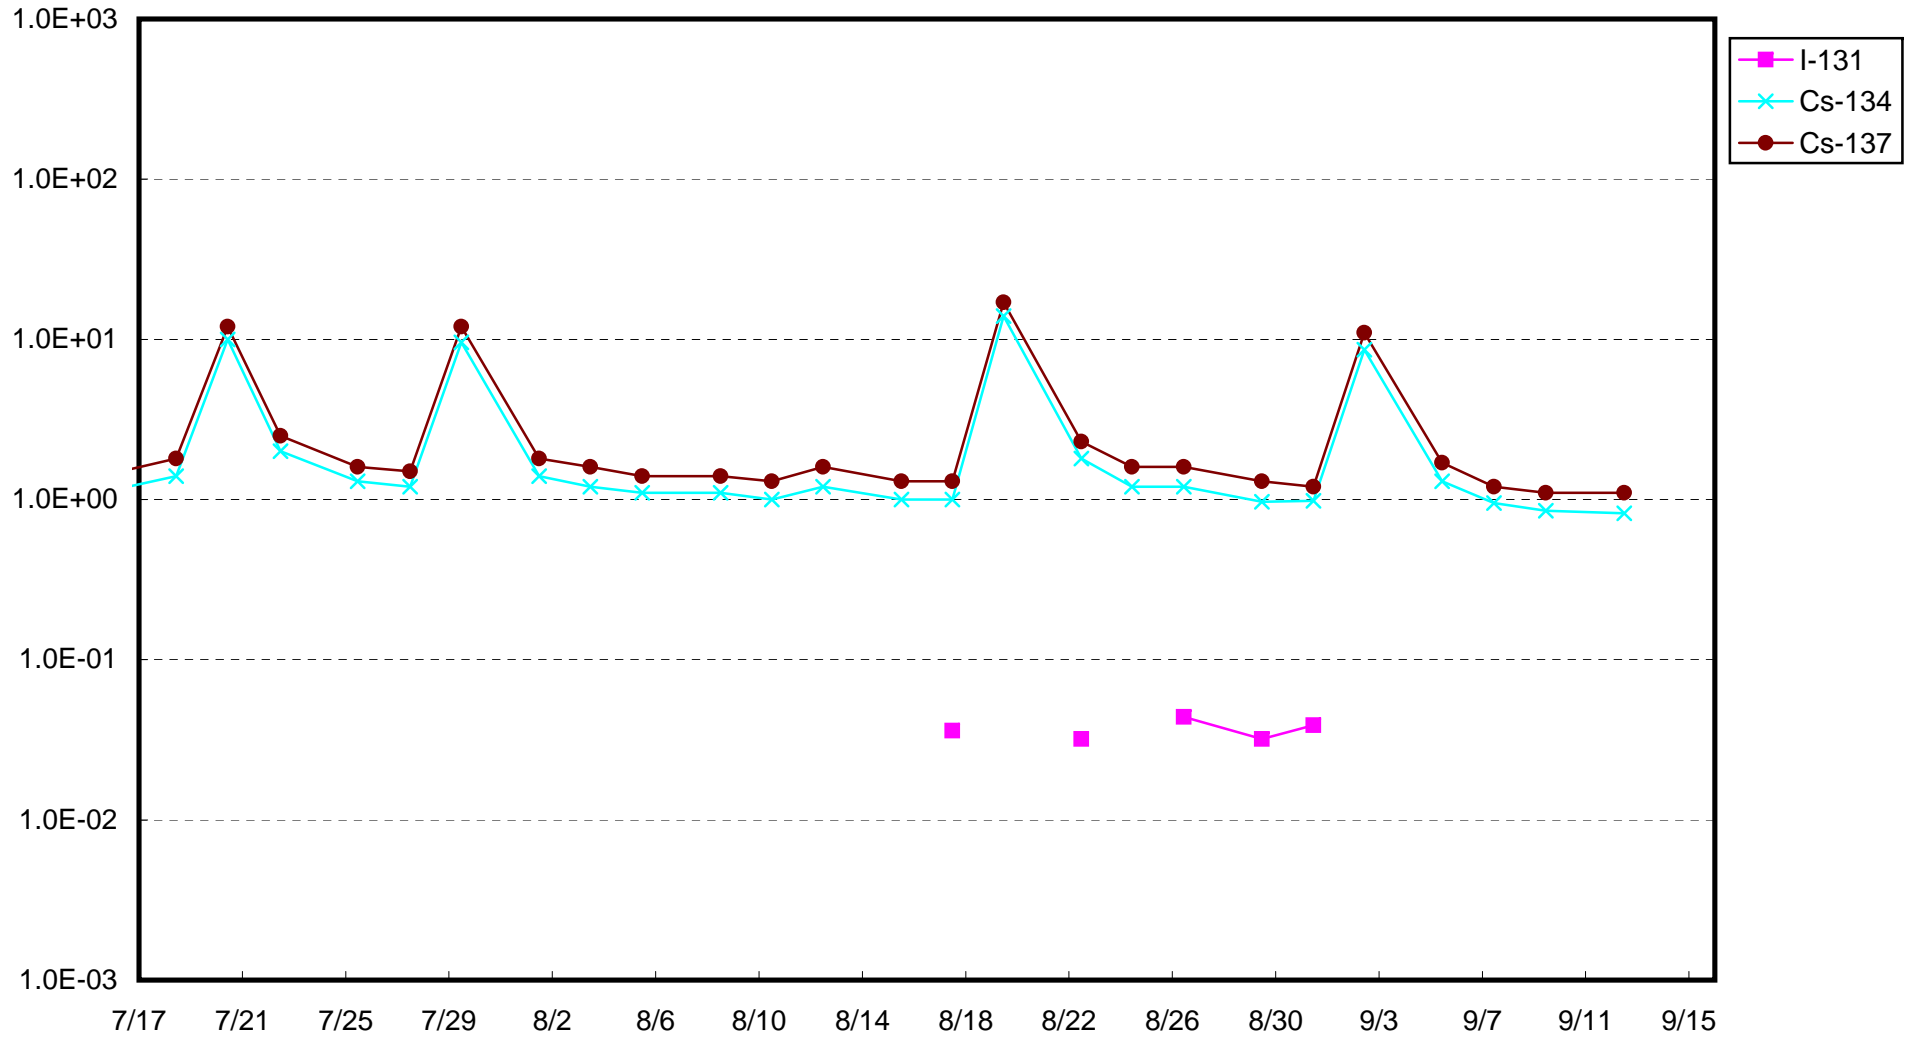

福島第一 1号機サブドレン放射能濃度 (Bq / cm³)

福島第一 2号機サブドレン放射能濃度 (Bq / cm³)

福島第一 3号機サブドレン放射能濃度 (Bq / cm³)

福島第一 4号機サブドレン放射能濃度 (Bq / cm³)

福島第一 5号機サブドレン放射能濃度 (Bq / cm³)

福島第一 6号機サブドレン放射能濃度 (Bq / cm³)

福島第一 構内深井戸放射能濃度 (Bq / cm³)