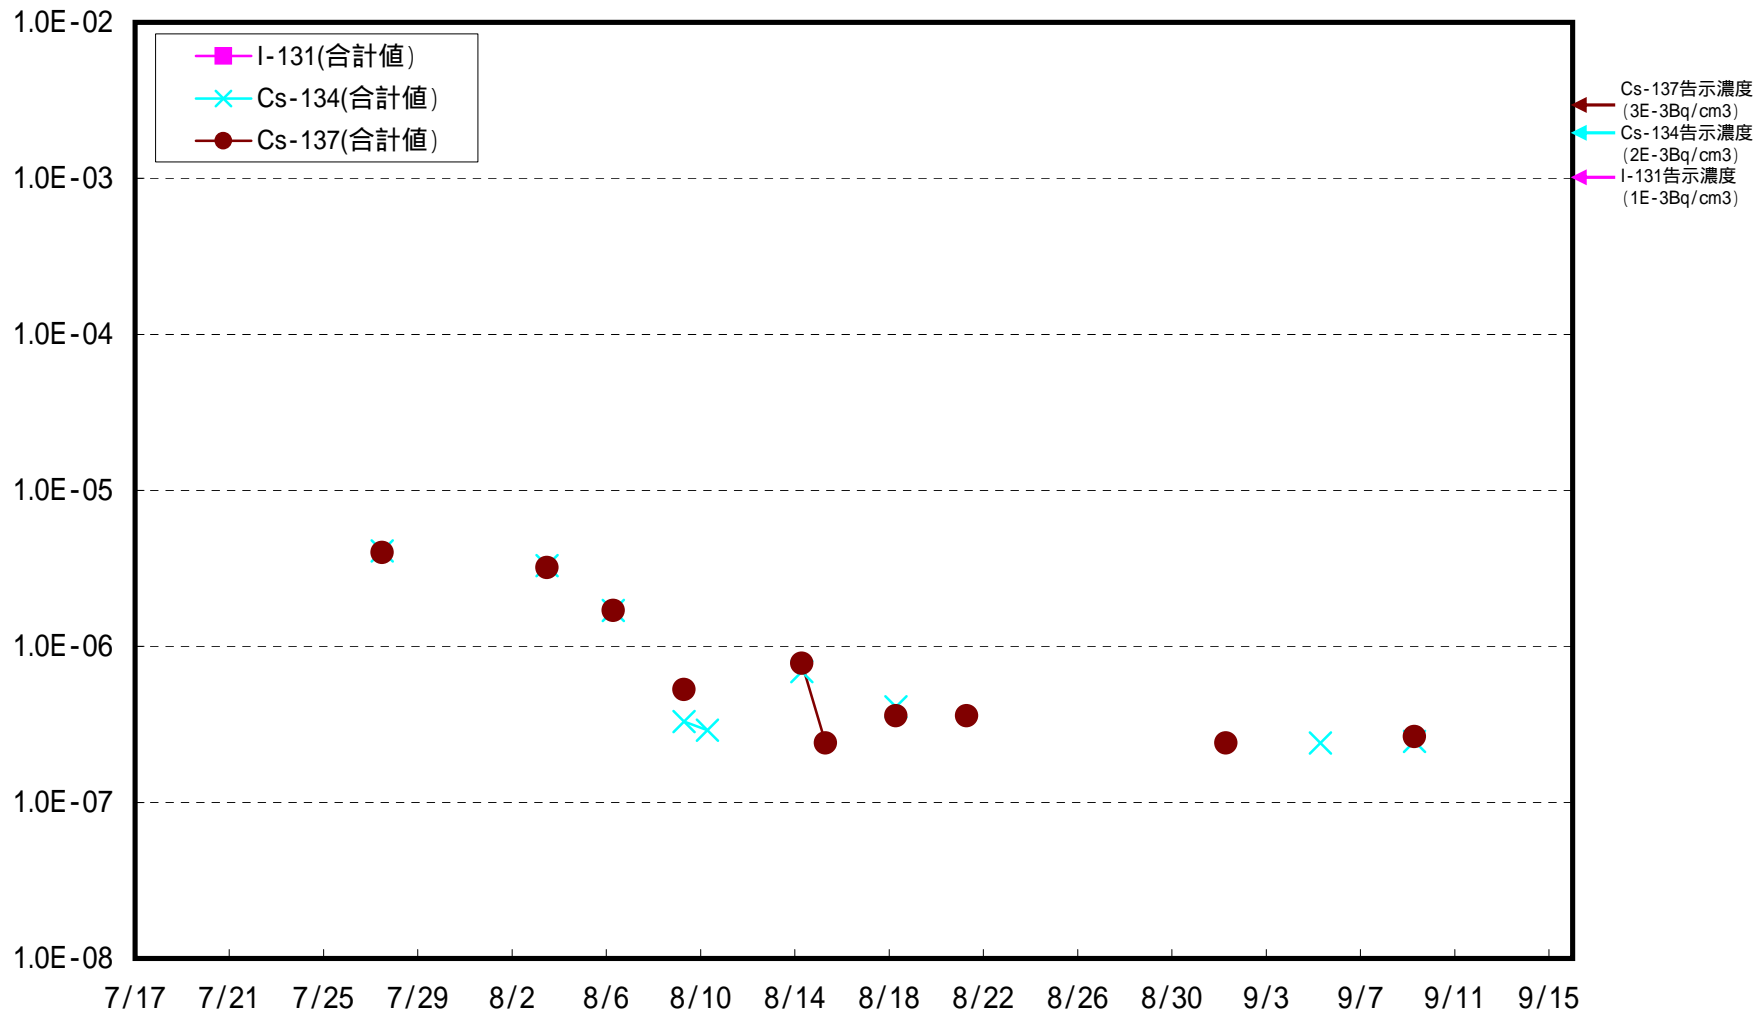

福島第一 西門 ダスト核種分析結果(Bq/cm³)

福島第一 南防波堤上 ダスト核種分析結果(Bq/cm³)

福島第一 メガフロート上 ダスト核種分析結果(Bq/cm³)

福島第一 沖合2～3km海上 ダスト核種分析結果(Bq/cm³)