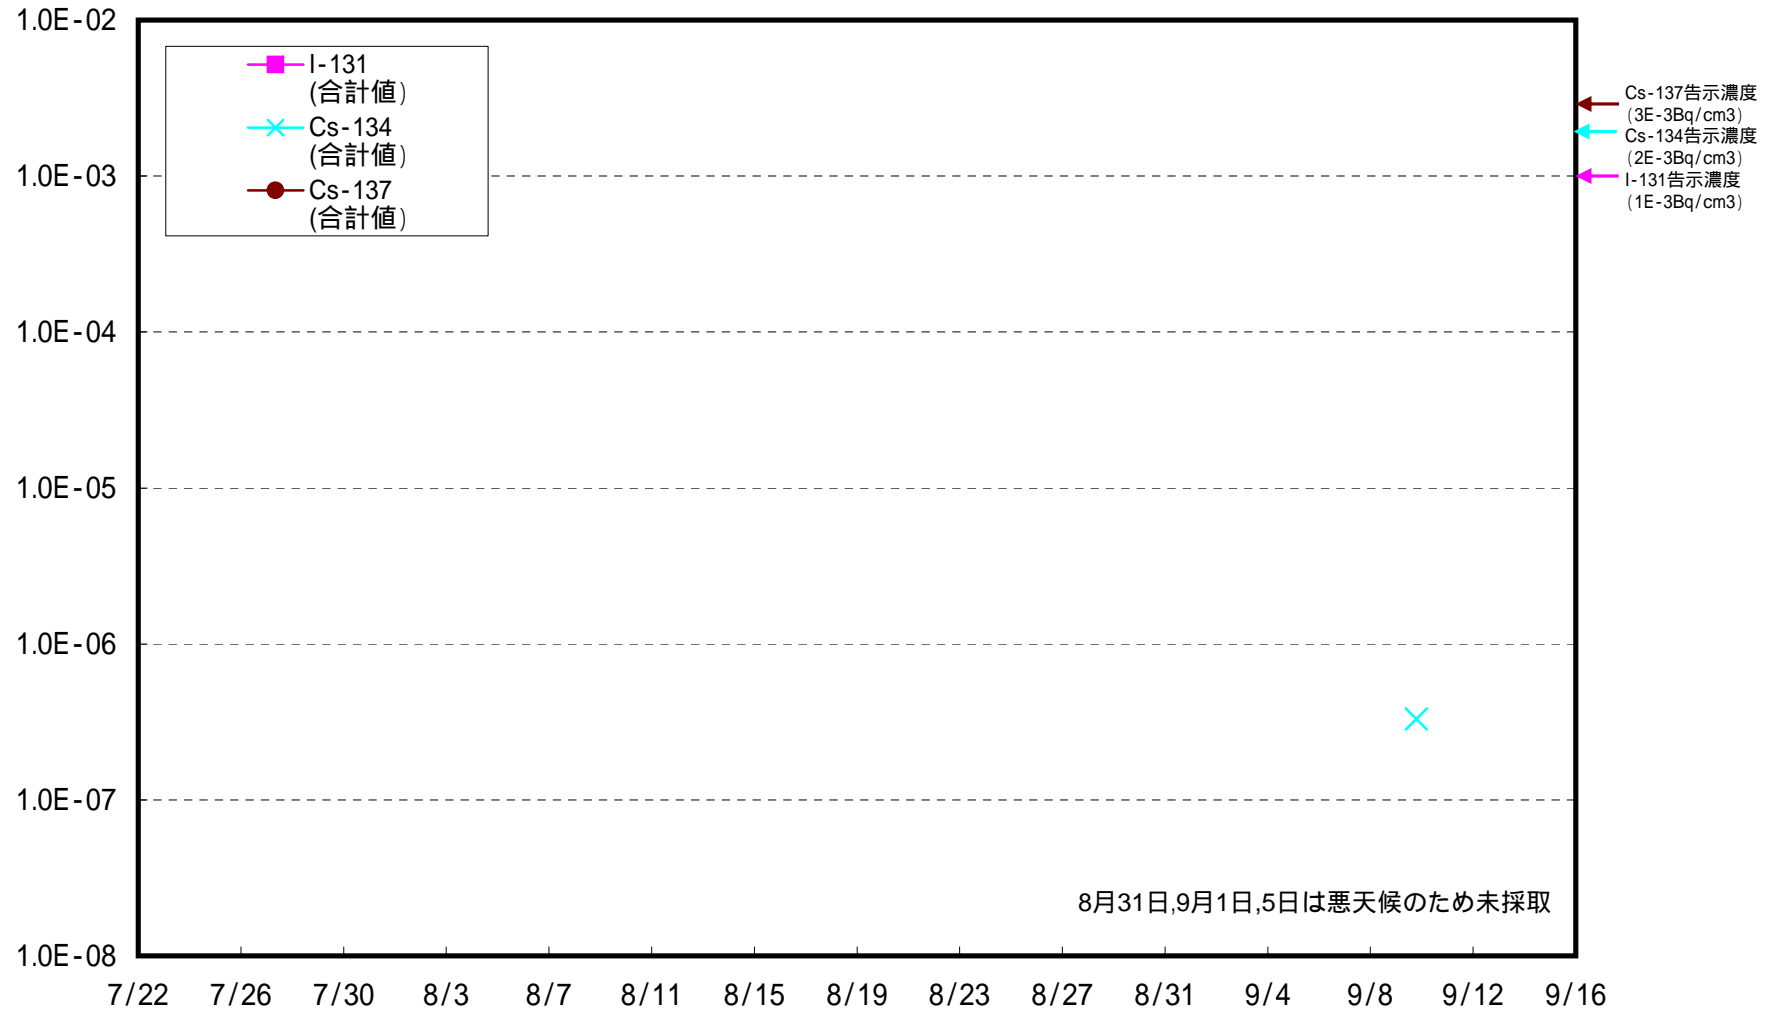

福島第一 西門 ダスト核種分析結果(Bq/cm³)

福島第一 南防波堤上 ダスト核種分析結果(Bq/cm³)

福島第一 メガフロート上 ダスト核種分析結果(Bq/cm³)

福島第一 沖合2～3km海上 ダスト核種分析結果(Bq/cm³)