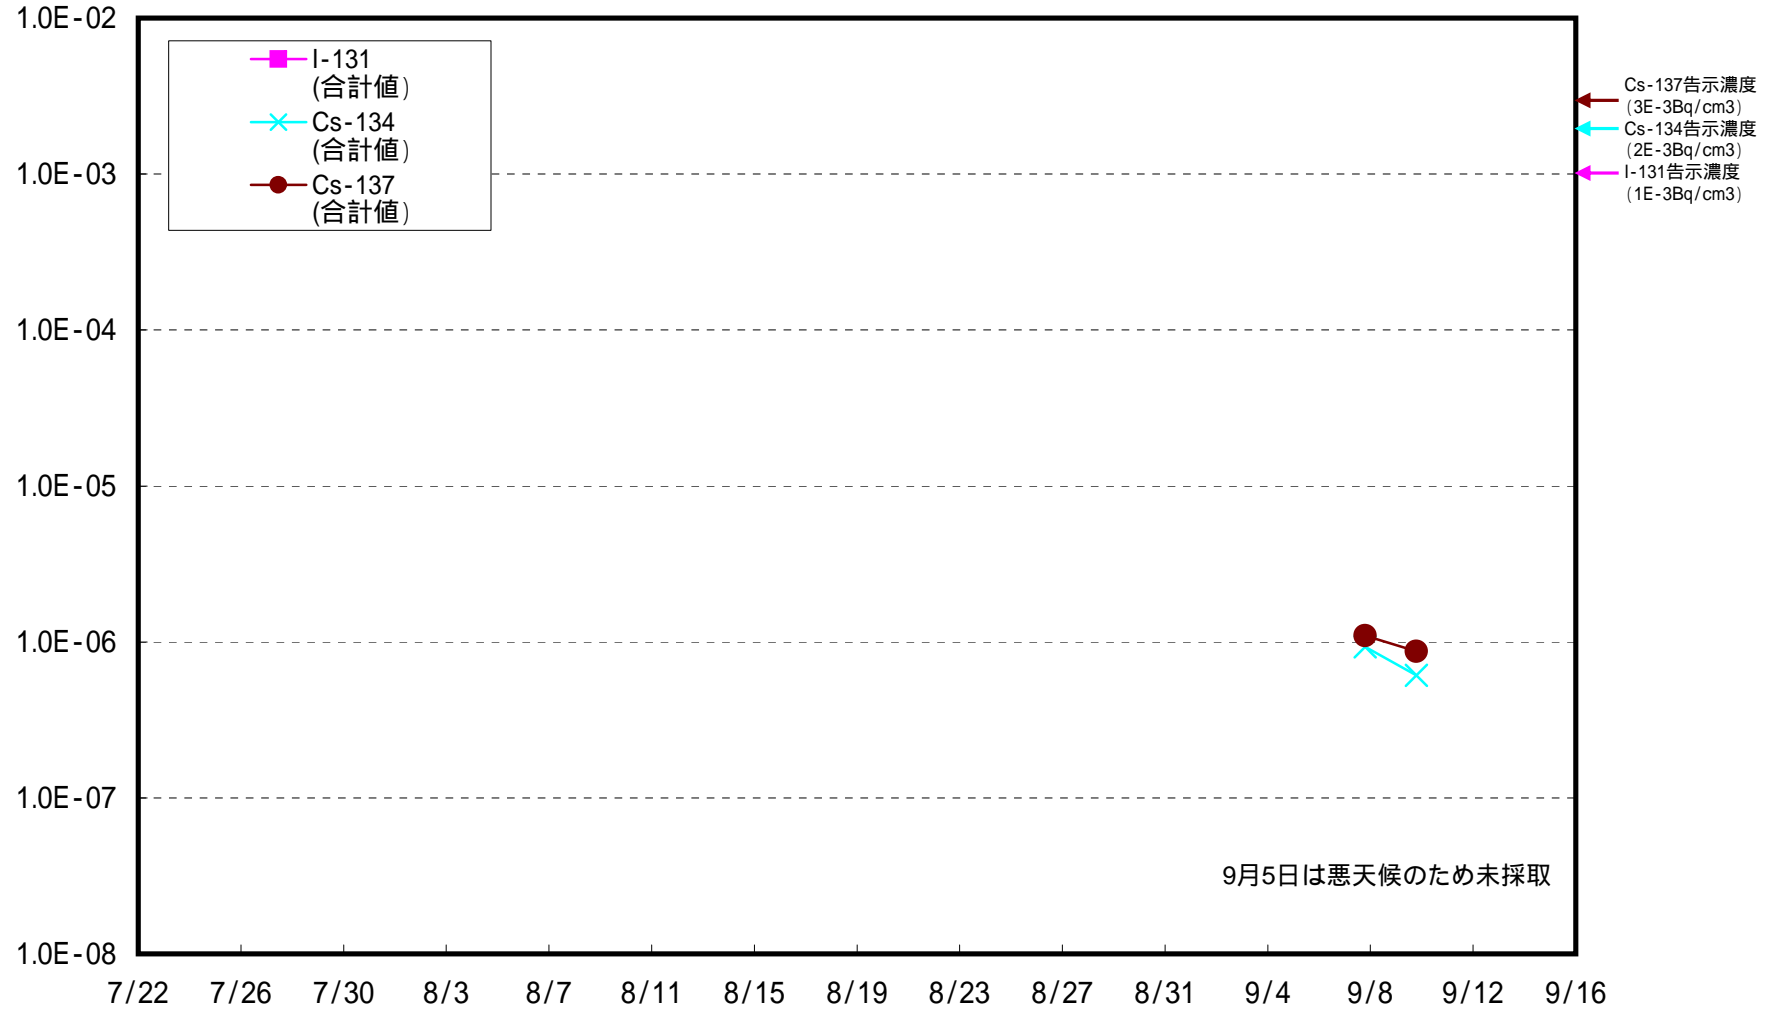

福島第一 西門 ダスト核種分析結果(Bq/cm³)

福島第一 南防波堤上 ダスト核種分析結果(Bq/cm³)

福島第一 メガフロート上 ダスト核種分析結果(Bq/cm³)

福島第一 沖合2～3km海上 ダスト核種分析結果(Bq/cm³)