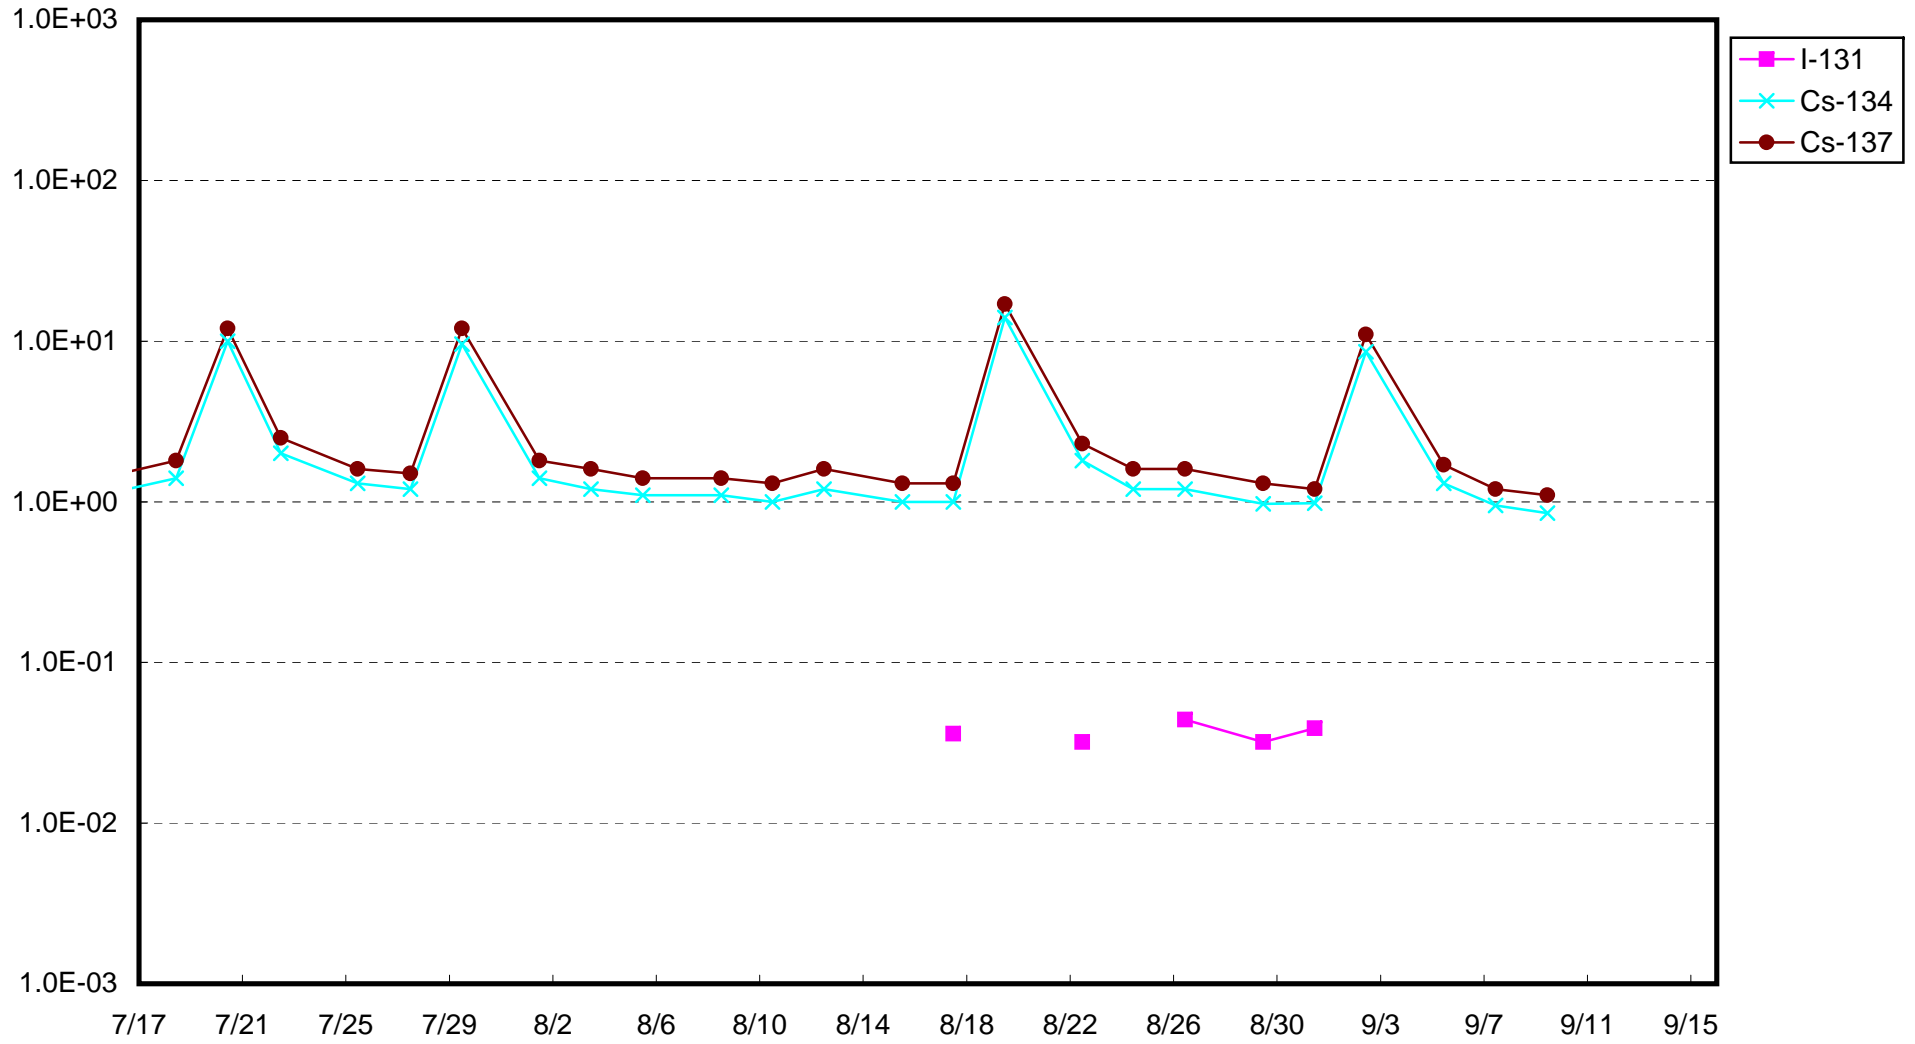

福島第一 1号機サブドレン放射能濃度 (Bq / cm<sup>3</sup>)

福島第一 2号機サブドレン放射能濃度 (Bq / cm<sup>3</sup>)

福島第一 3号機サブドレン放射能濃度 (Bq / cm<sup>3</sup>)

福島第一 4号機サブドレン放射能濃度 (Bq / cm<sup>3</sup>)

福島第一 5号機サブドレン放射能濃度 (Bq / cm<sup>3</sup>)

福島第一 6号機サブドレン放射能濃度 (Bq / cm<sup>3</sup>)

福島第一 構内深井戸放射能濃度 (Bq / cm<sup>3</sup>)