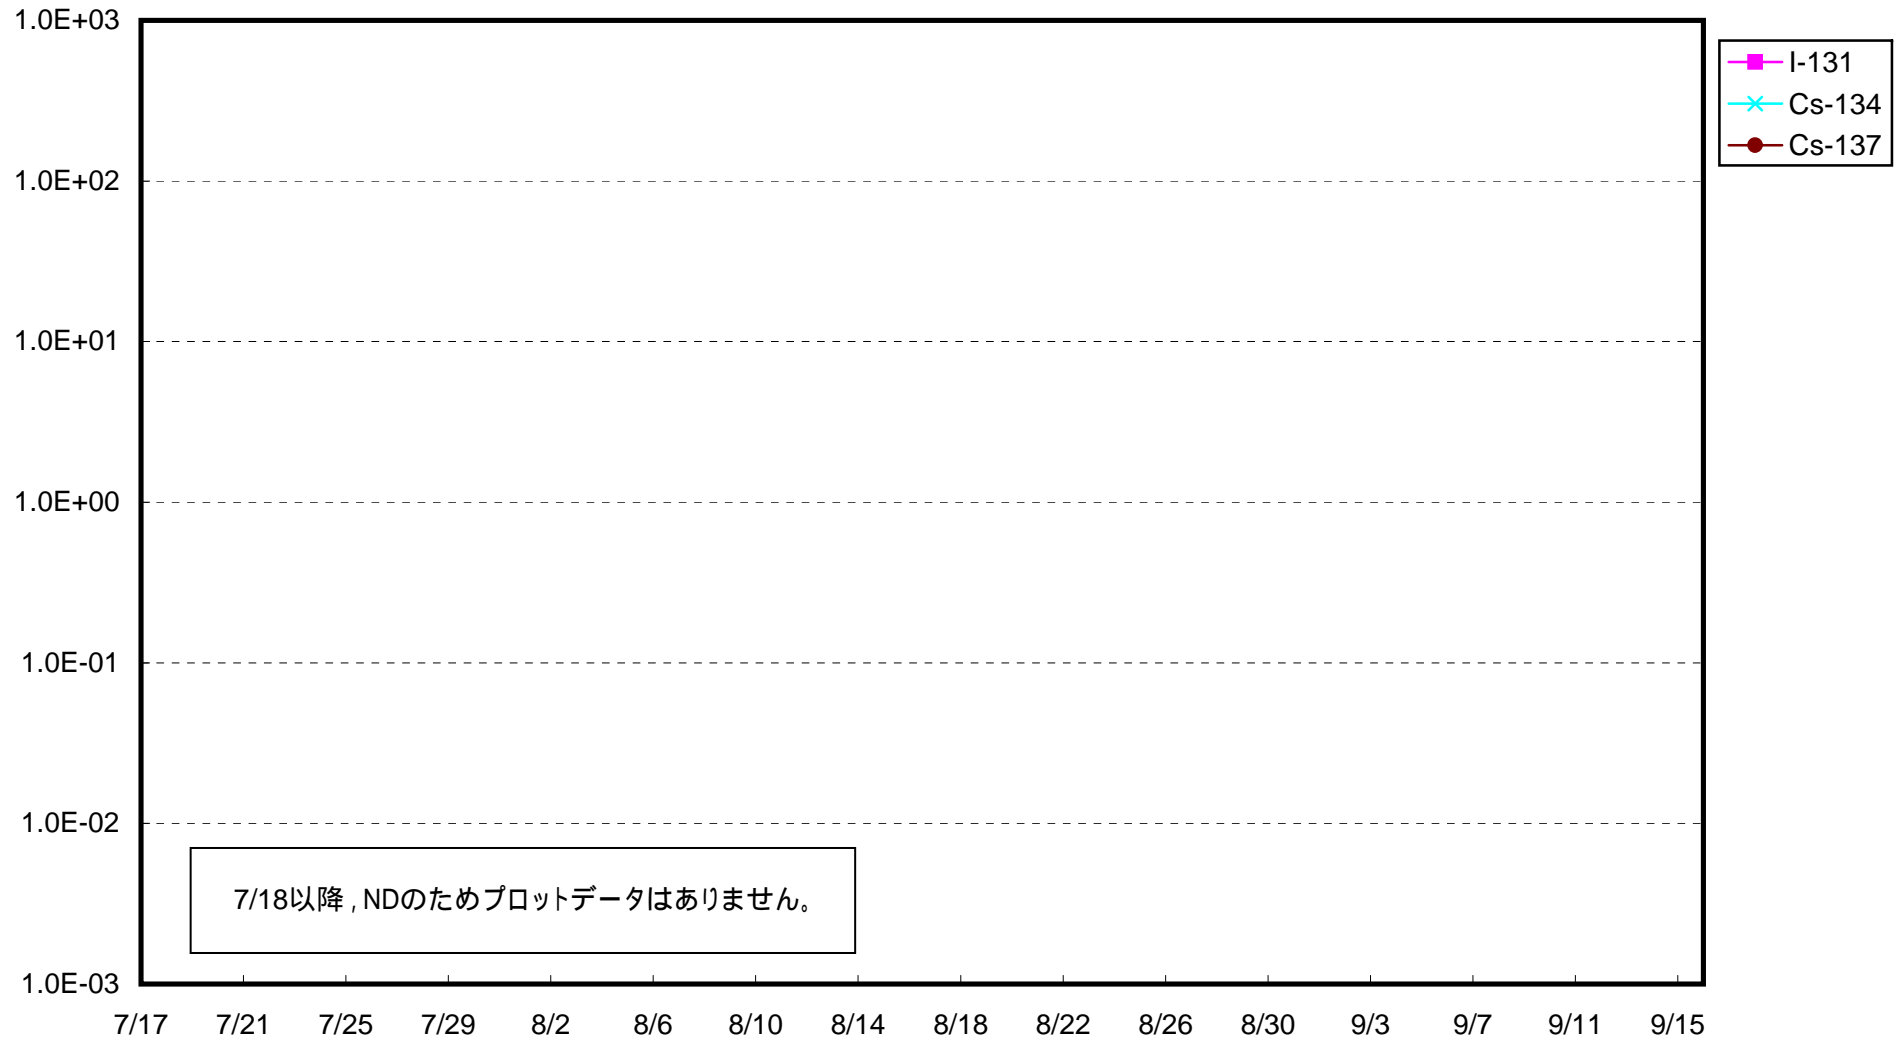

福島第一 1号機サブドレン放射能濃度 (Bq / cm<sup>3</sup>)

福島第一 2号機サブドレン放射能濃度 (Bq / cm<sup>3</sup>)

福島第一 3号機サブドレン放射能濃度 (Bq / cm<sup>3</sup>)

福島第一 4号機サブドレン放射能濃度 (Bq / cm<sup>3</sup>)

福島第一 5号機サブドレン放射能濃度 (Bq / cm<sup>3</sup>)

福島第一 6号機サブドレン放射能濃度 (Bq / cm<sup>3</sup>)

福島第一 構内深井戸放射能濃度 (Bq / cm<sup>3</sup>)