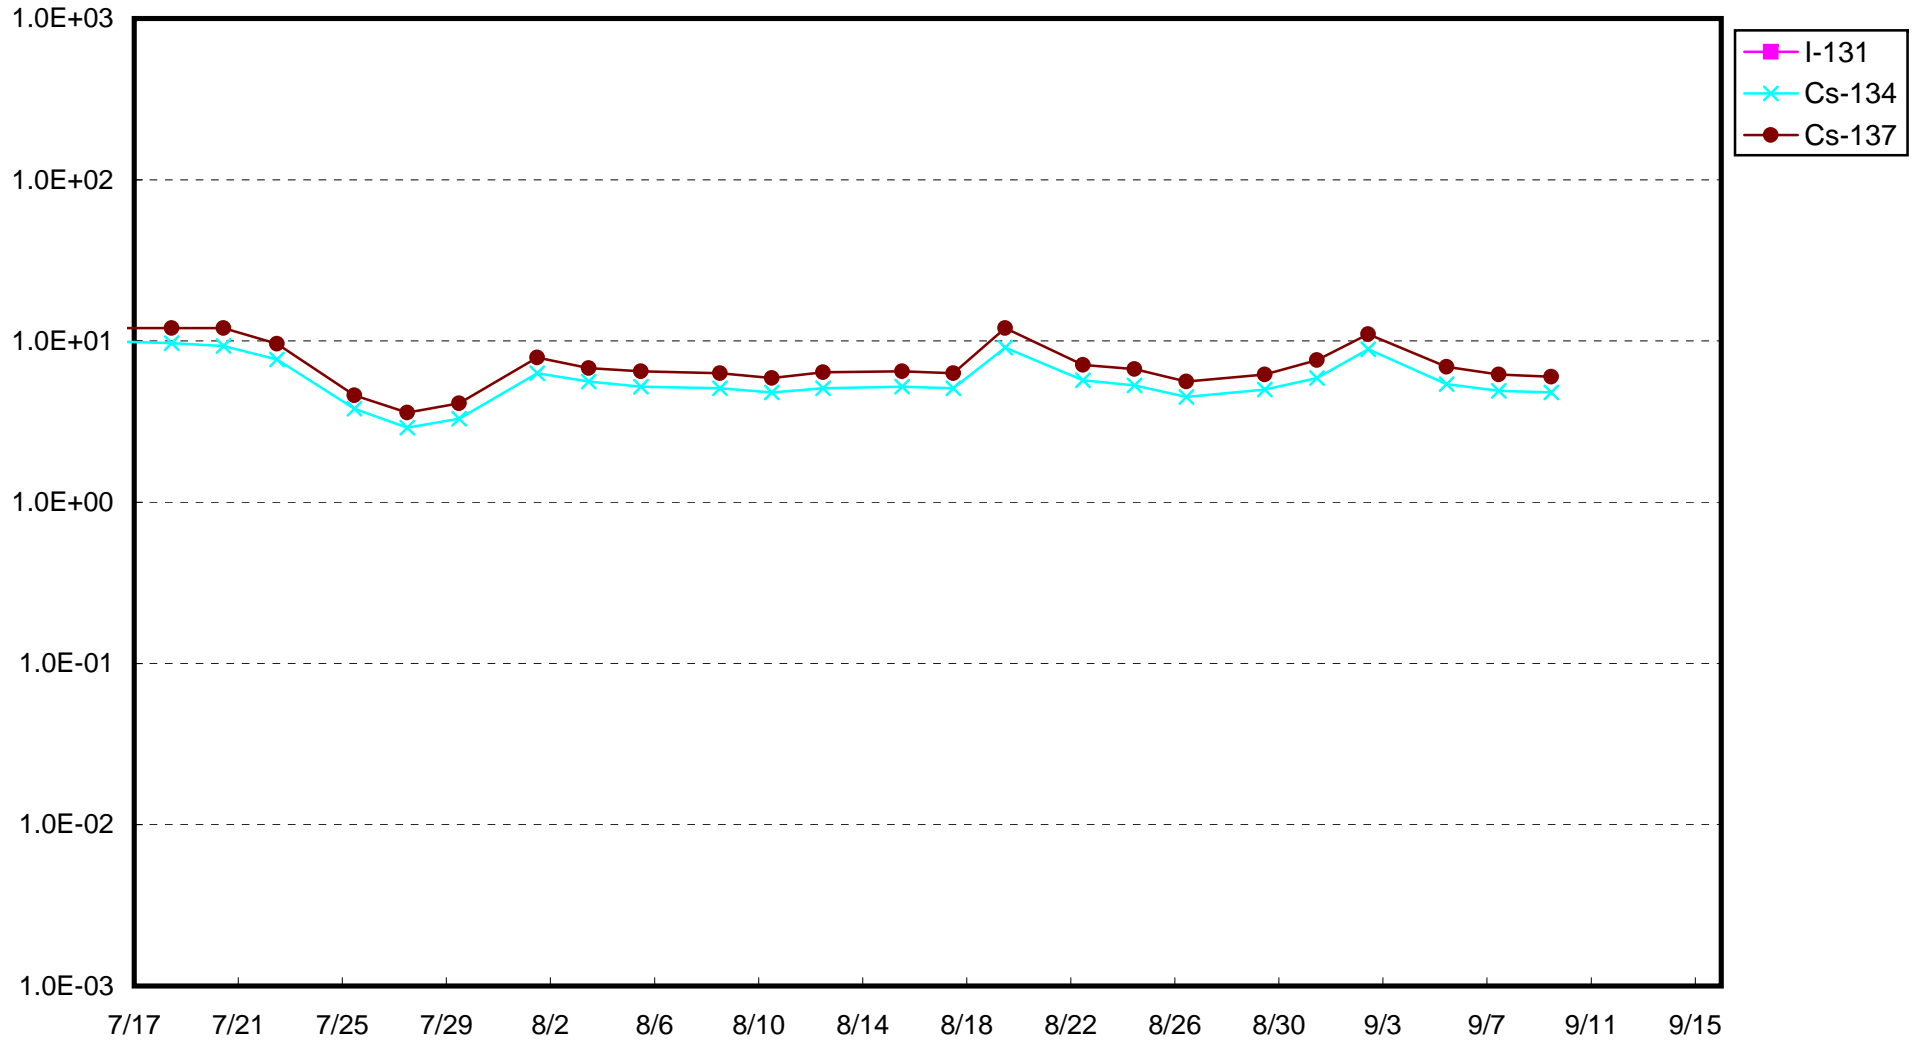

福島第一 1号機サブドレン放射能濃度 (Bq / cm<sup>3</sup>)

福島第一 2号機サブドレン放射能濃度 (Bq / cm<sup>3</sup>)

福島第一 3号機サブドレン放射能濃度 (Bq / cm<sup>3</sup>)

福島第一 4号機サブドレン放射能濃度 (Bq / cm<sup>3</sup>)

福島第一 5号機サブドレン放射能濃度 (Bq / cm<sup>3</sup>)

福島第一 6号機サブドレン放射能濃度 (Bq / cm<sup>3</sup>)

福島第一 構内深井戸放射能濃度 (Bq / cm<sup>3</sup>)