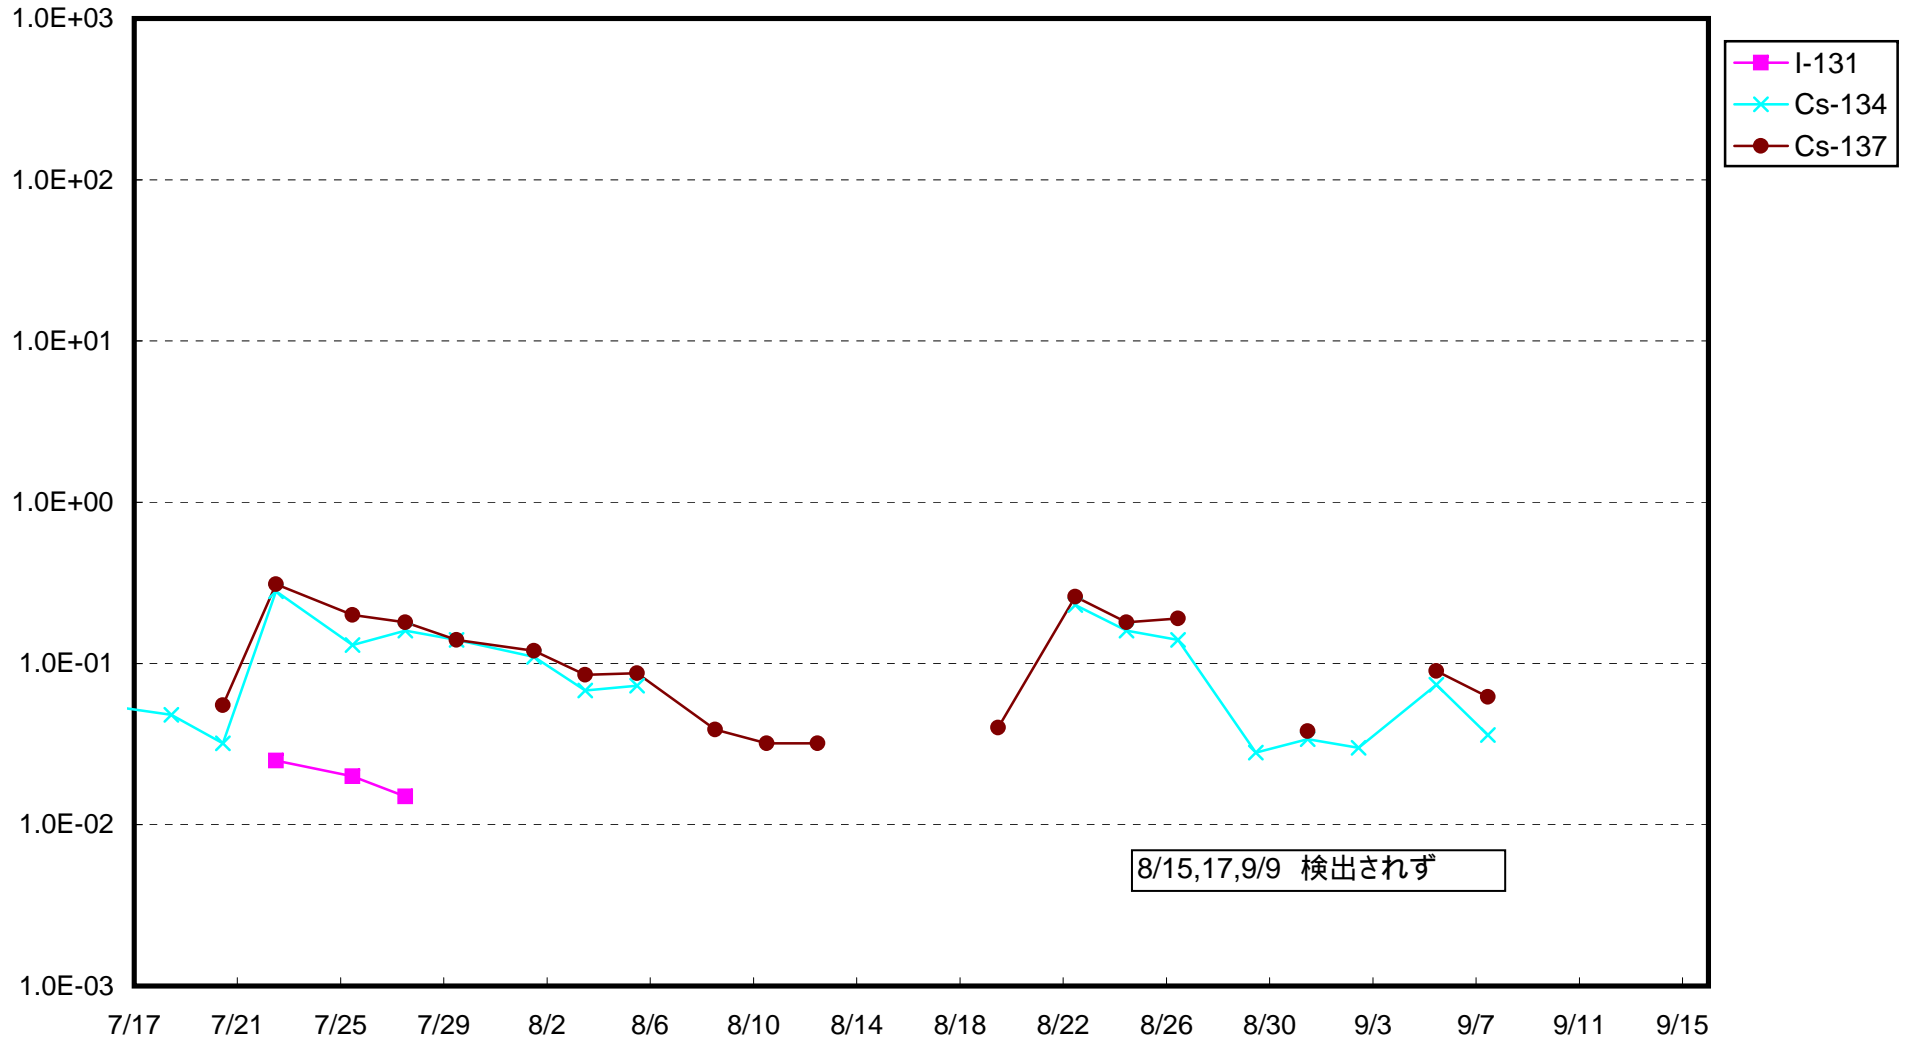

福島第一 1号機サブドレン放射能濃度 (Bq / cm<sup>3</sup>)

福島第一 2号機サブドレン放射能濃度 (Bq / cm<sup>3</sup>)

福島第一 3号機サブドレン放射能濃度 (Bq / cm<sup>3</sup>)

福島第一 4号機サブドレン放射能濃度 (Bq / cm<sup>3</sup>)

福島第一 5号機サブドレン放射能濃度 (Bq / cm<sup>3</sup>)

福島第一 6号機サブドレン放射能濃度 (Bq / cm<sup>3</sup>)

福島第一 構内深井戸放射能濃度 (Bq / cm<sup>3</sup>)