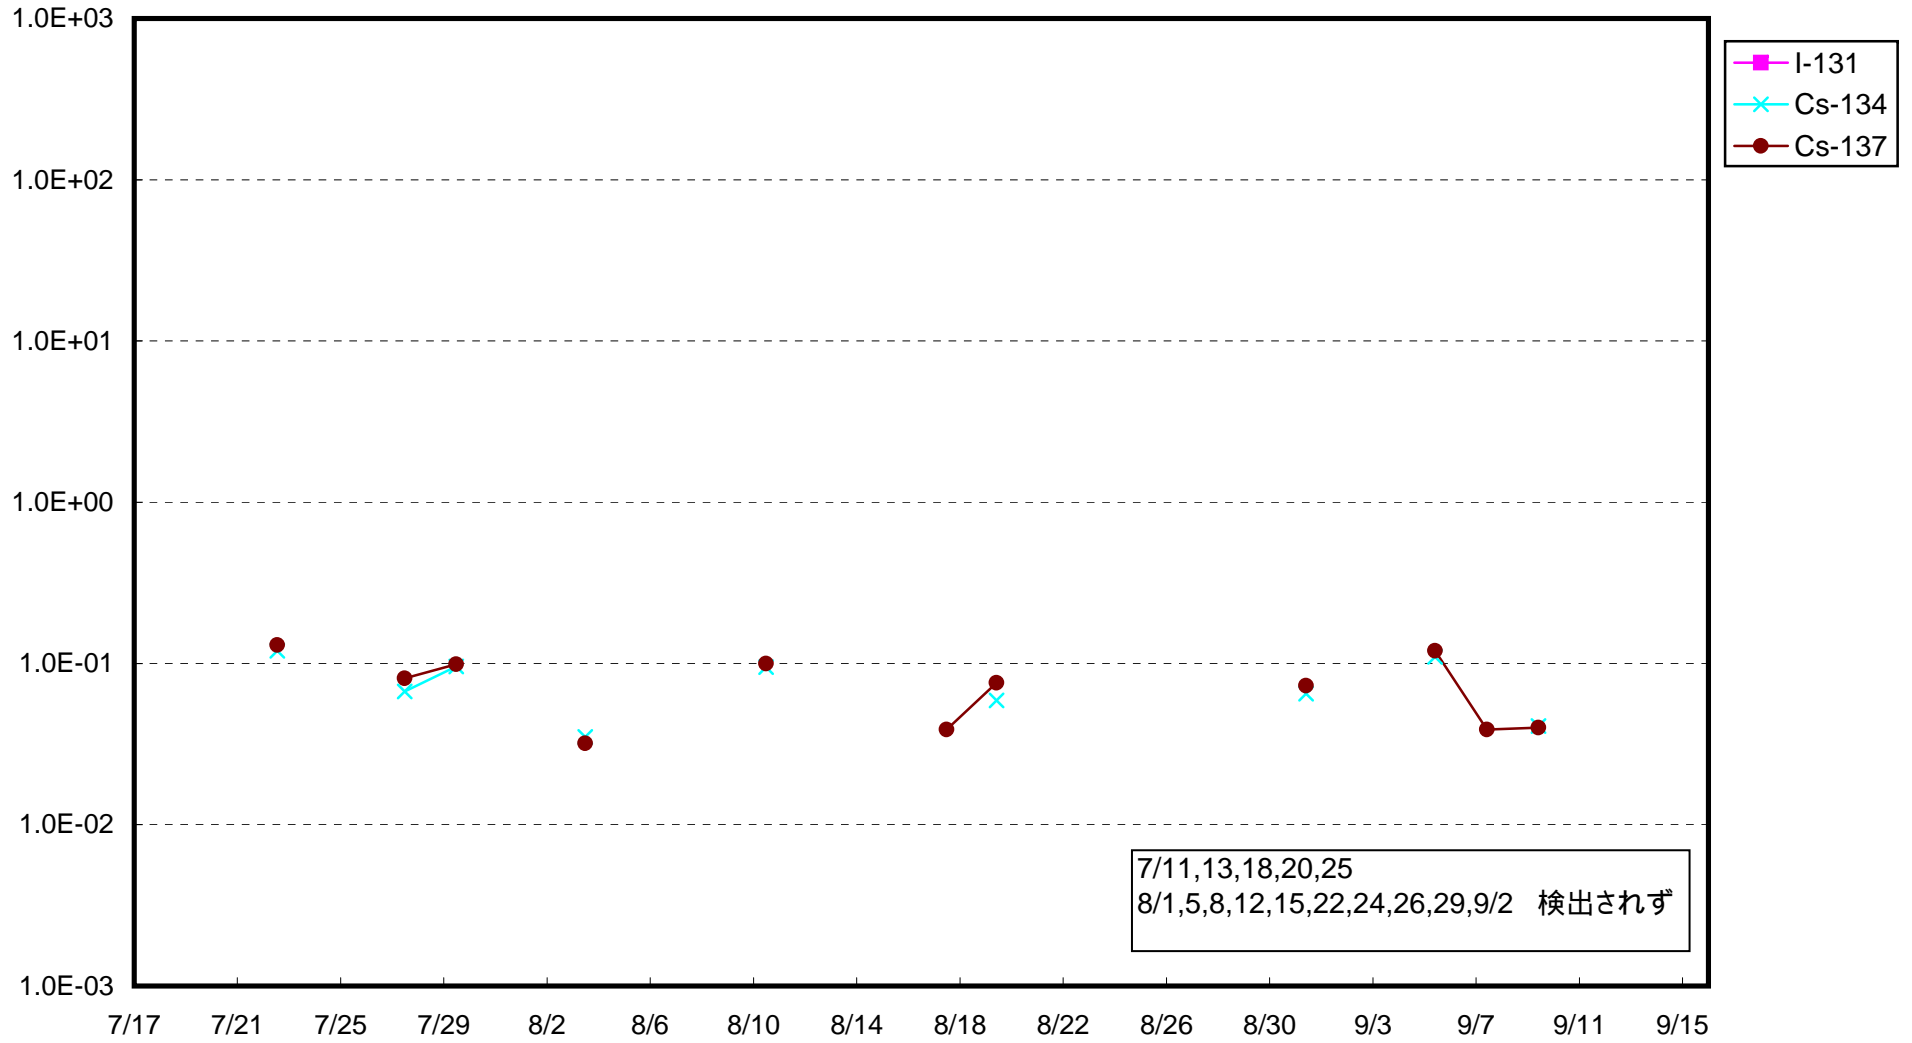

福島第一 1号機サブドレン放射能濃度 (Bq / cm<sup>3</sup>)

福島第一 2号機サブドレン放射能濃度 (Bq / cm<sup>3</sup>)

福島第一 3号機サブドレン放射能濃度 (Bq / cm<sup>3</sup>)

福島第一 4号機サブドレン放射能濃度 (Bq / cm<sup>3</sup>)

福島第一 5号機サブドレン放射能濃度 (Bq / cm<sup>3</sup>)

福島第一 6号機サブドレン放射能濃度 (Bq / cm<sup>3</sup>)

福島第一 構内深井戸放射能濃度 (Bq / cm<sup>3</sup>)