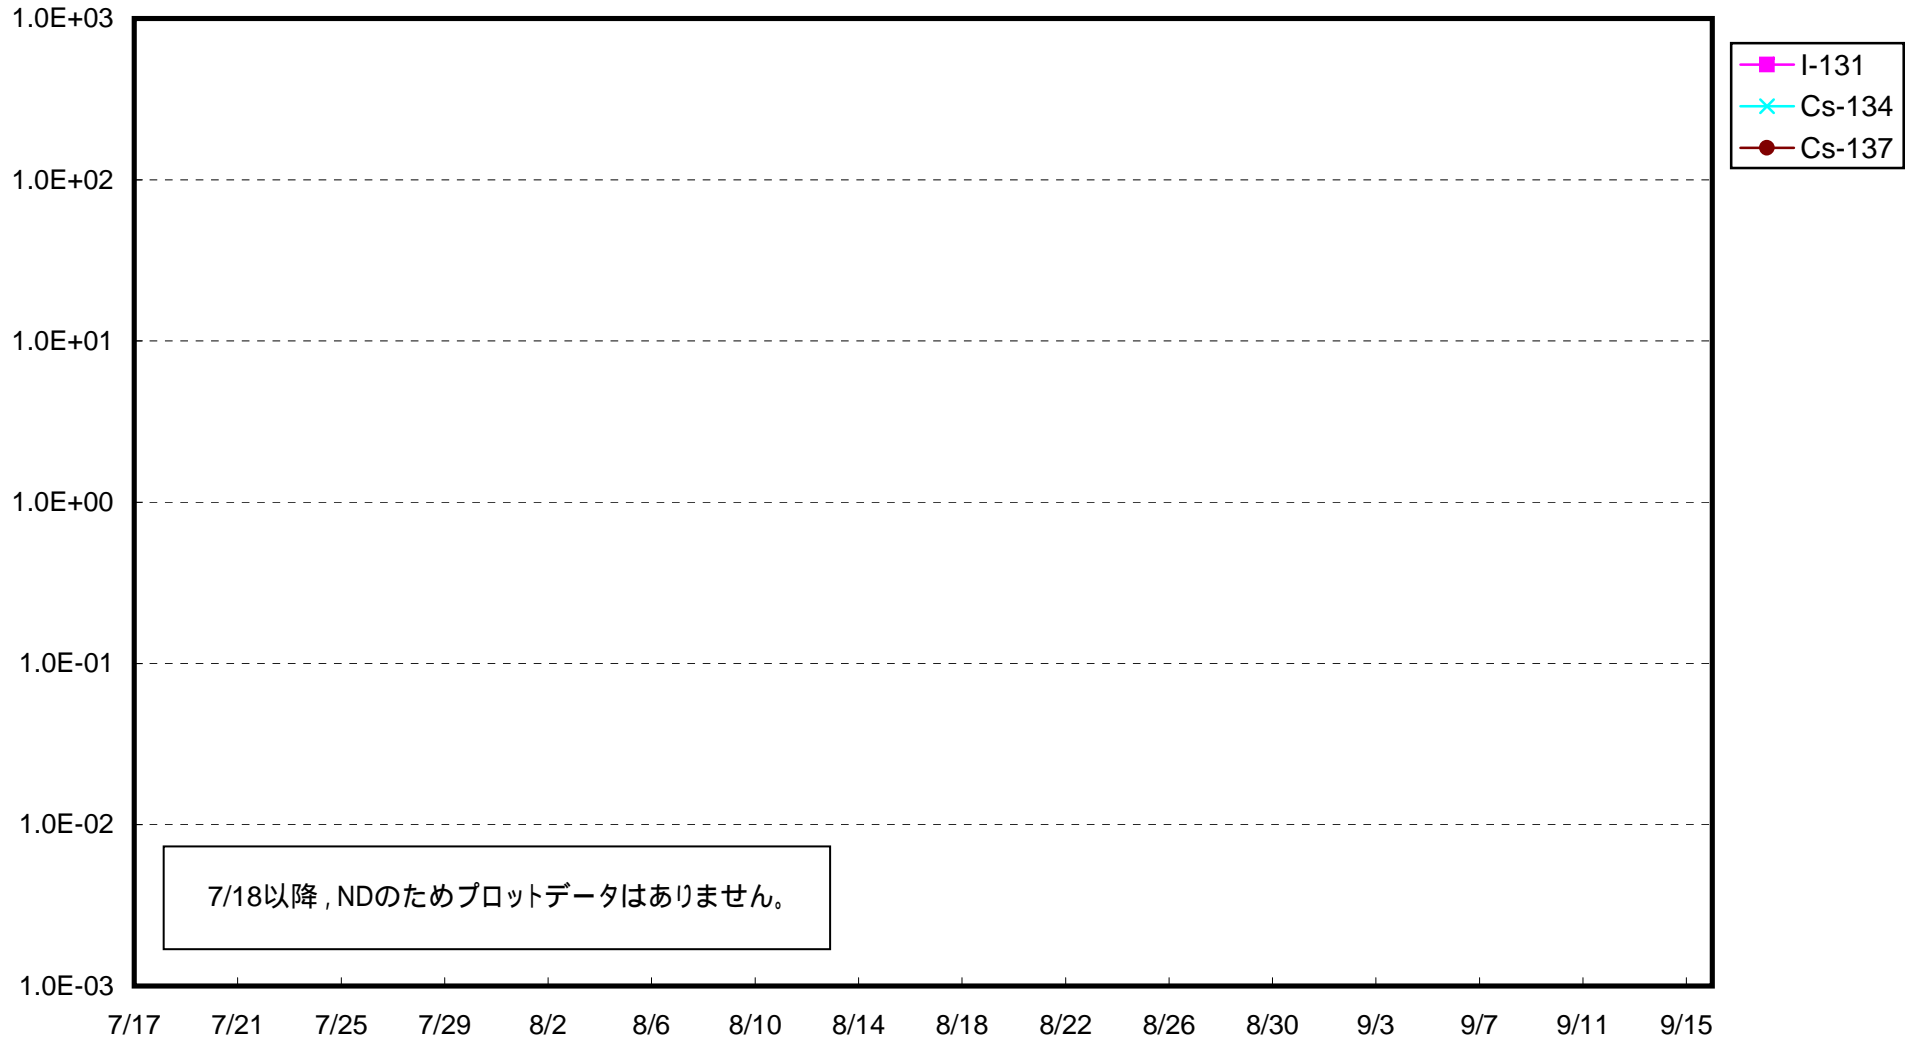

福島第一 1号機サブドレン放射能濃度 (Bq / cm<sup>3</sup>)

福島第一 2号機サブドレン放射能濃度 (Bq / cm<sup>3</sup>)

福島第一 3号機サブドレン放射能濃度 (Bq / cm<sup>3</sup>)

福島第一 4号機サブドレン放射能濃度 (Bq / cm<sup>3</sup>)

福島第一 5号機サブドレン放射能濃度 (Bq / cm<sup>3</sup>)

福島第一 6号機サブドレン放射能濃度 (Bq / cm<sup>3</sup>)

福島第一 構内深井戸放射能濃度 (Bq / cm<sup>3</sup>)