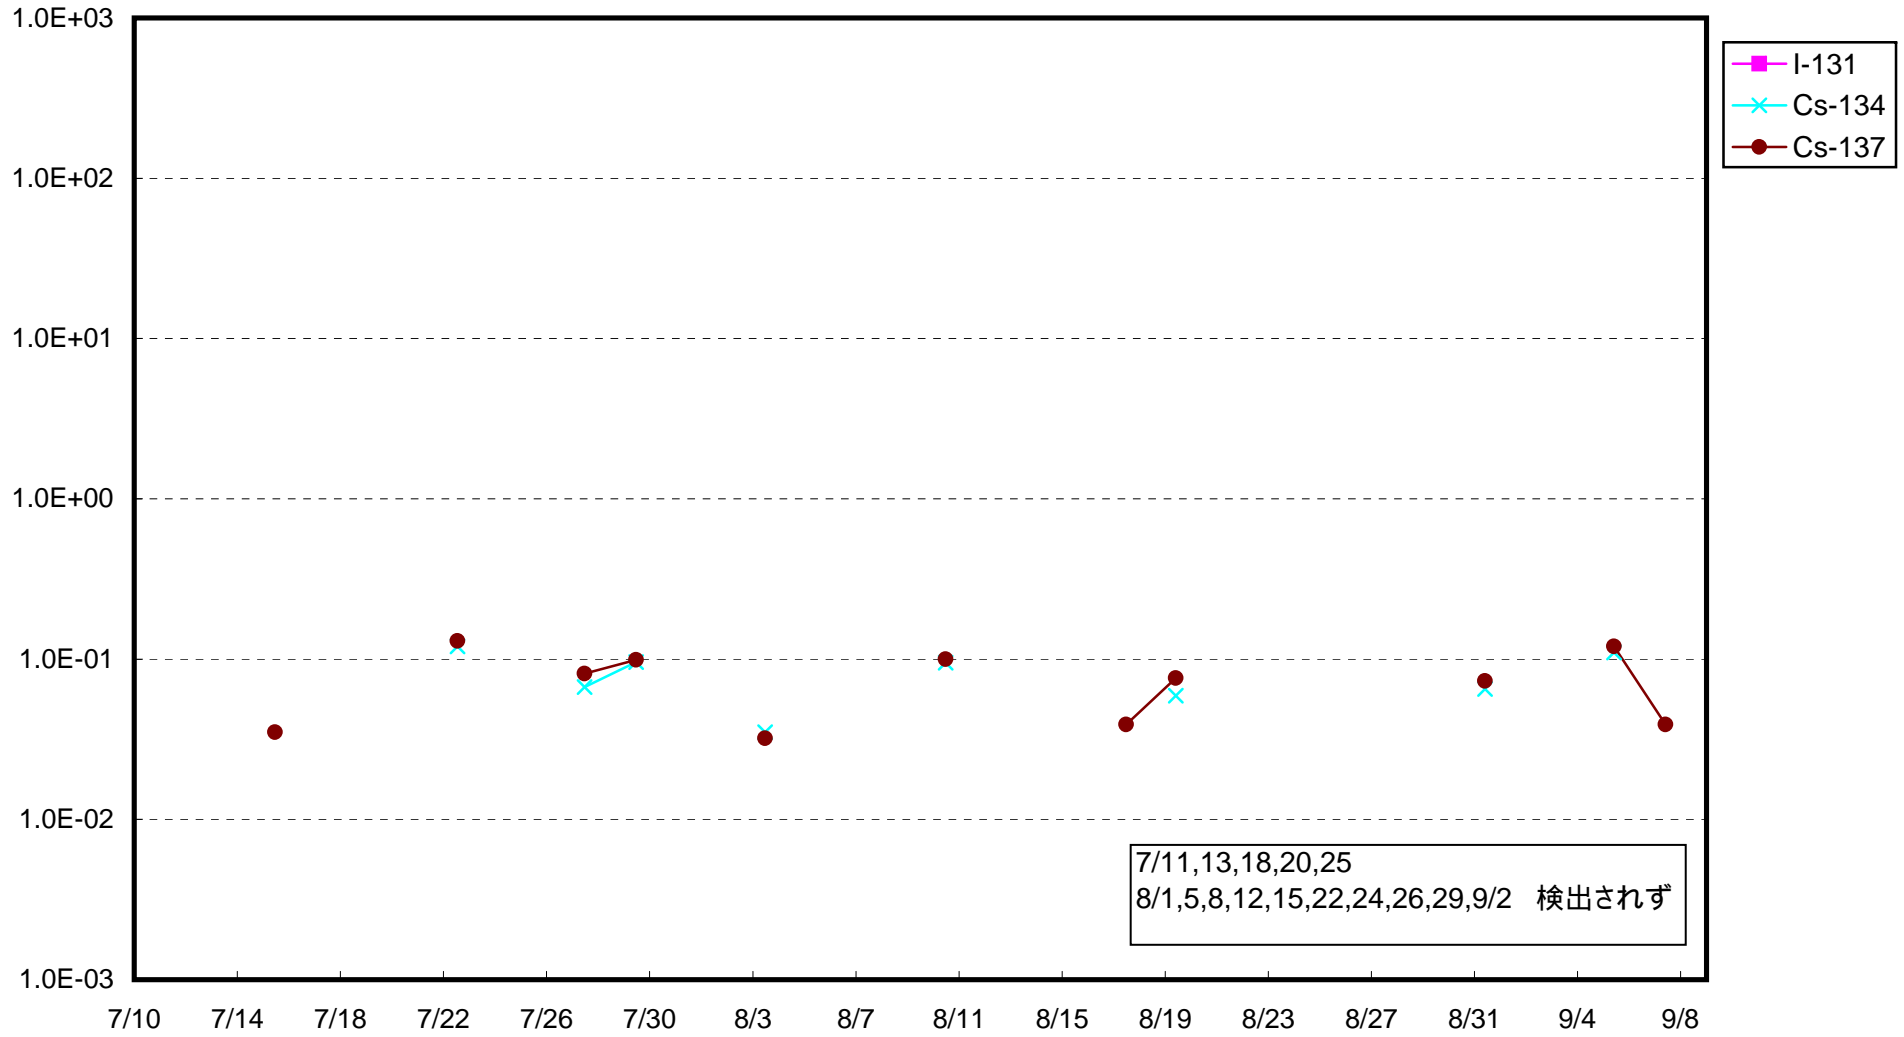

福島第一 1号機サブドレン放射能濃度 (Bq / cm³)

福島第一 2号機サブドレン放射能濃度 (Bq / cm³)

福島第一 3号機サブドレン放射能濃度 (Bq / cm³)

福島第一 4号機サブドレン放射能濃度 (Bq / cm³)

福島第一 5号機サブドレン放射能濃度 (Bq / cm³)

福島第一 6号機サブドレン放射能濃度 (Bq / cm³)

福島第一 構内深井戸放射能濃度 (Bq / cm³)