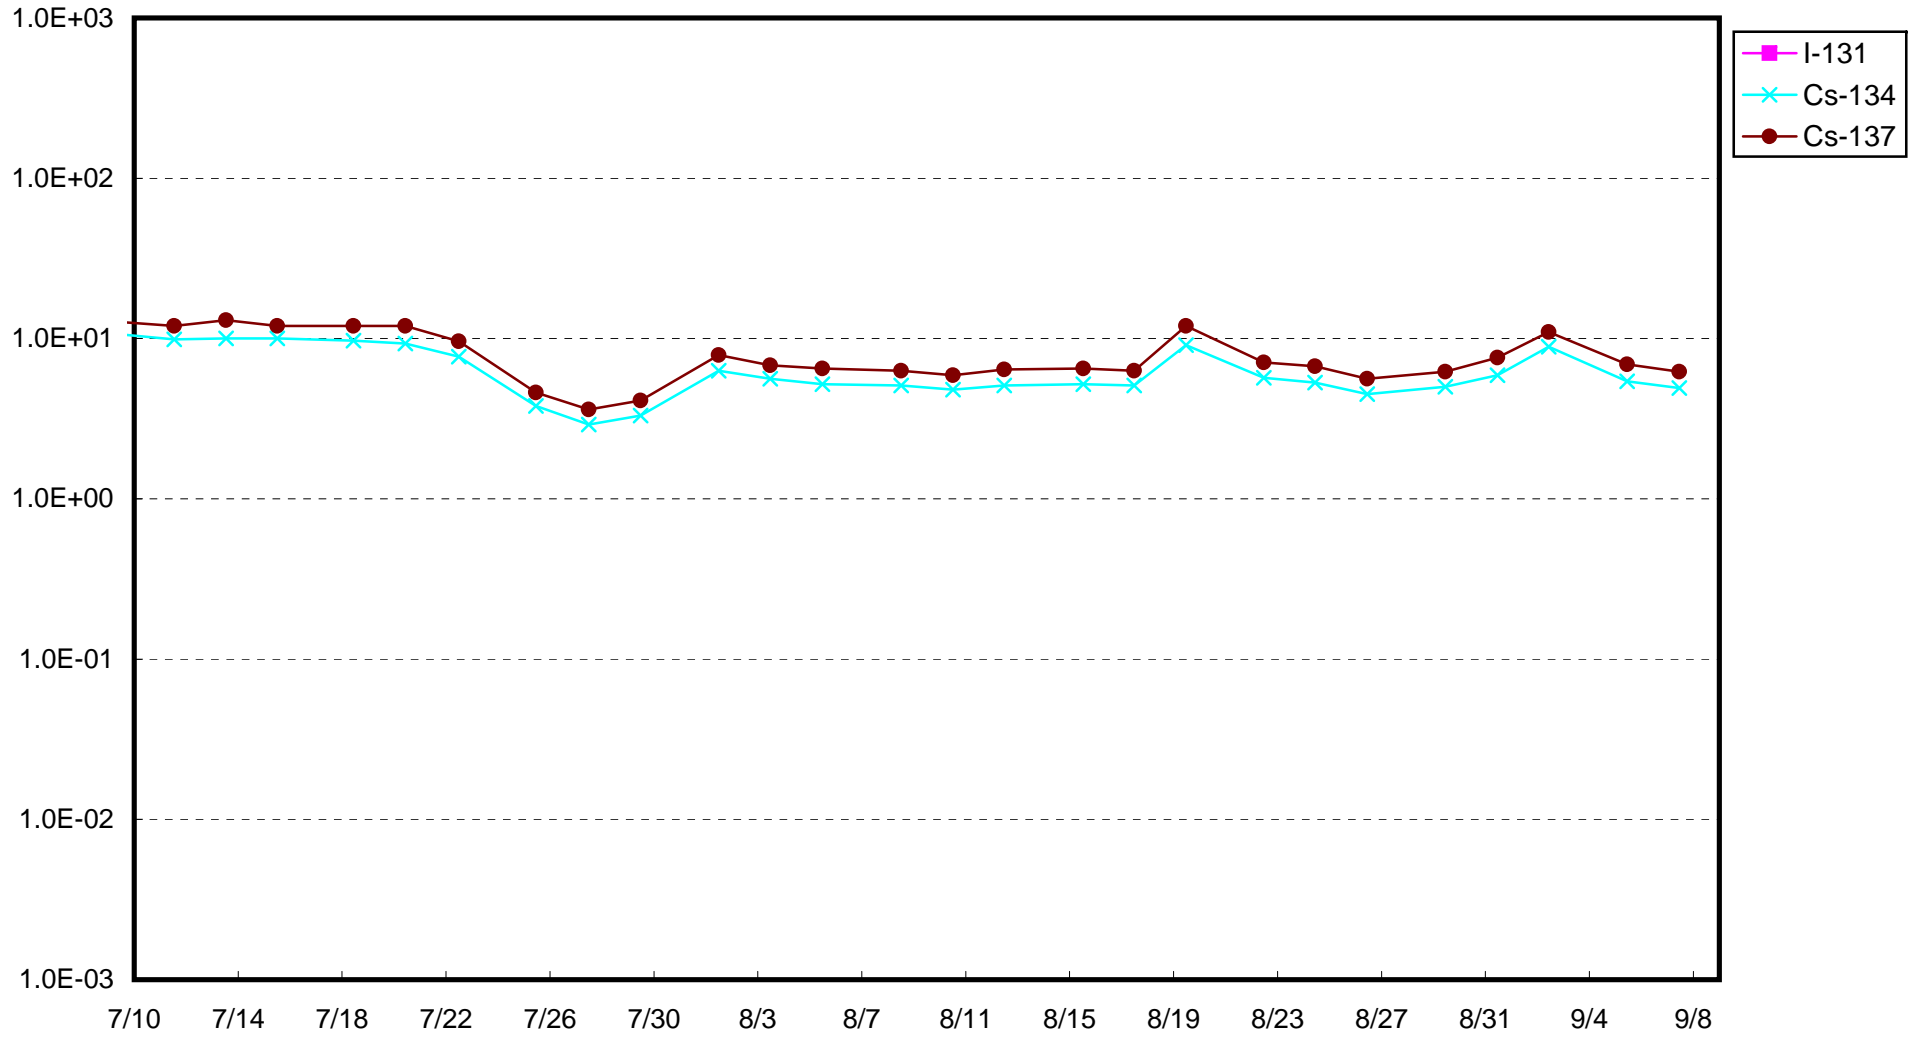

福島第一 1号機サブドレン放射能濃度 (Bq / cm³)

福島第一 2号機サブドレン放射能濃度 (Bq / cm³)

福島第一 3号機サブドレン放射能濃度 (Bq / cm³)

福島第一 4号機サブドレン放射能濃度 (Bq / cm³)

福島第一 5号機サブドレン放射能濃度 (Bq / cm³)

福島第一 6号機サブドレン放射能濃度 (Bq / cm³)

福島第一 構内深井戸放射能濃度 (Bq / cm³)