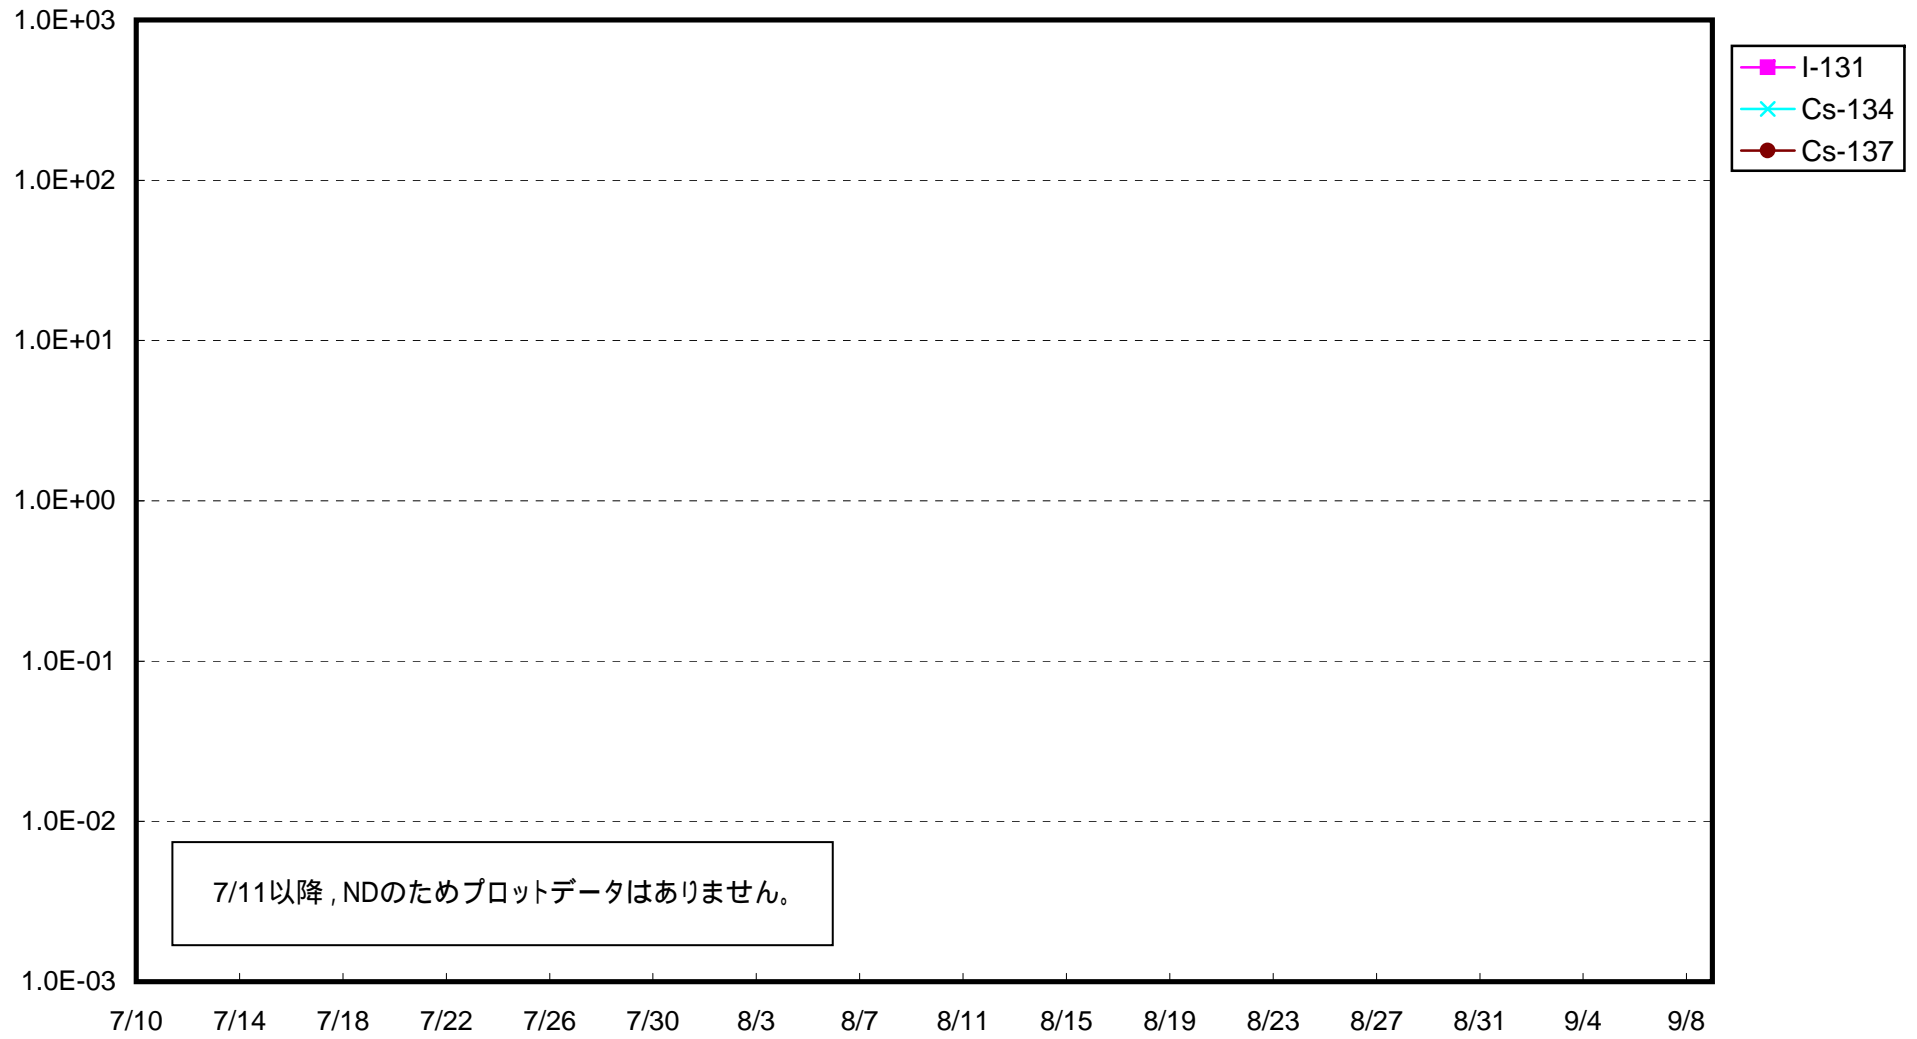

福島第一 1号機サブドレン放射能濃度 (Bq / cm³)

福島第一 2号機サブドレン放射能濃度 (Bq / cm³)

福島第一 3号機サブドレン放射能濃度 (Bq / cm³)

福島第一 4号機サブドレン放射能濃度 (Bq / cm³)

福島第一 5号機サブドレン放射能濃度 (Bq / cm³)

福島第一 6号機サブドレン放射能濃度 (Bq / cm³)

福島第一 構内深井戸放射能濃度 (Bq / cm³)