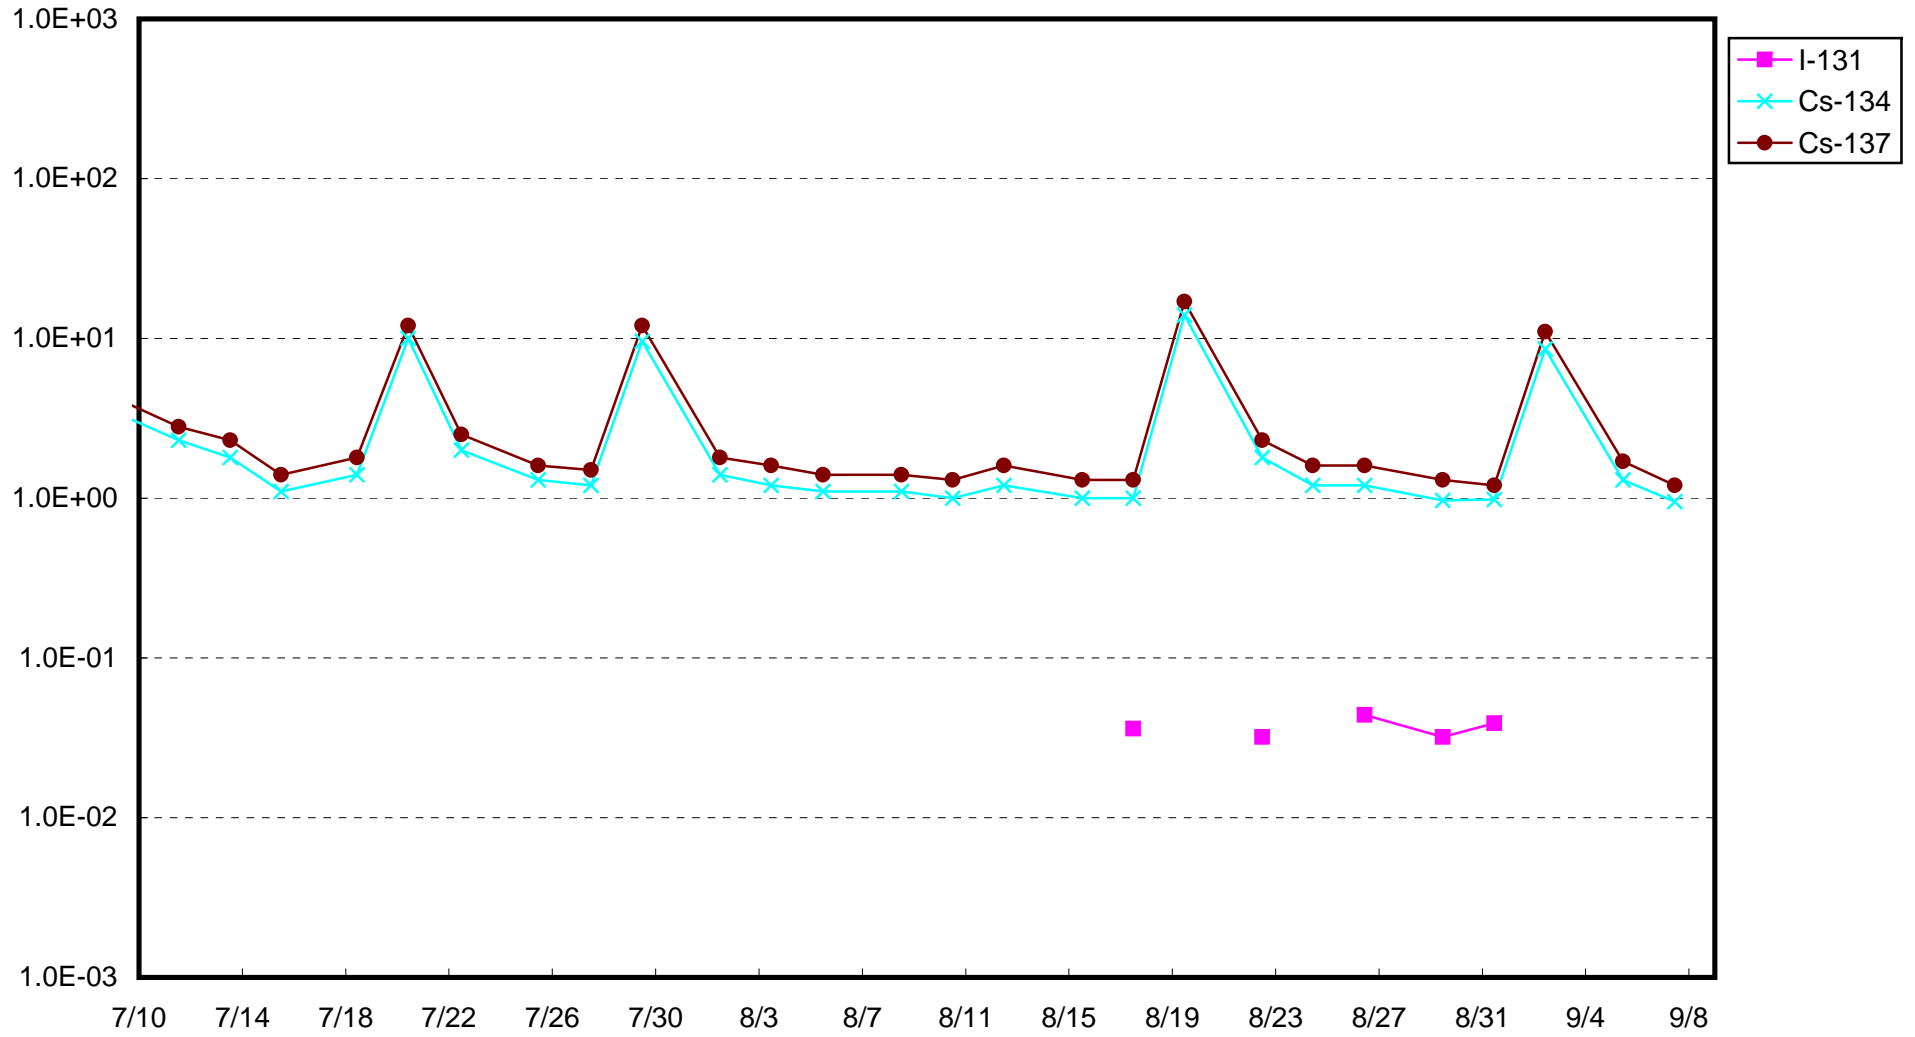

福島第一 1号機サブドレン放射能濃度 (Bq / cm³)

福島第一 2号機サブドレン放射能濃度 (Bq / cm³)

福島第一 3号機サブドレン放射能濃度 (Bq / cm³)

福島第一 4号機サブドレン放射能濃度 (Bq / cm³)

福島第一 5号機サブドレン放射能濃度 (Bq / cm³)

福島第一 6号機サブドレン放射能濃度 (Bq / cm³)

福島第一 構内深井戸放射能濃度 (Bq / cm³)