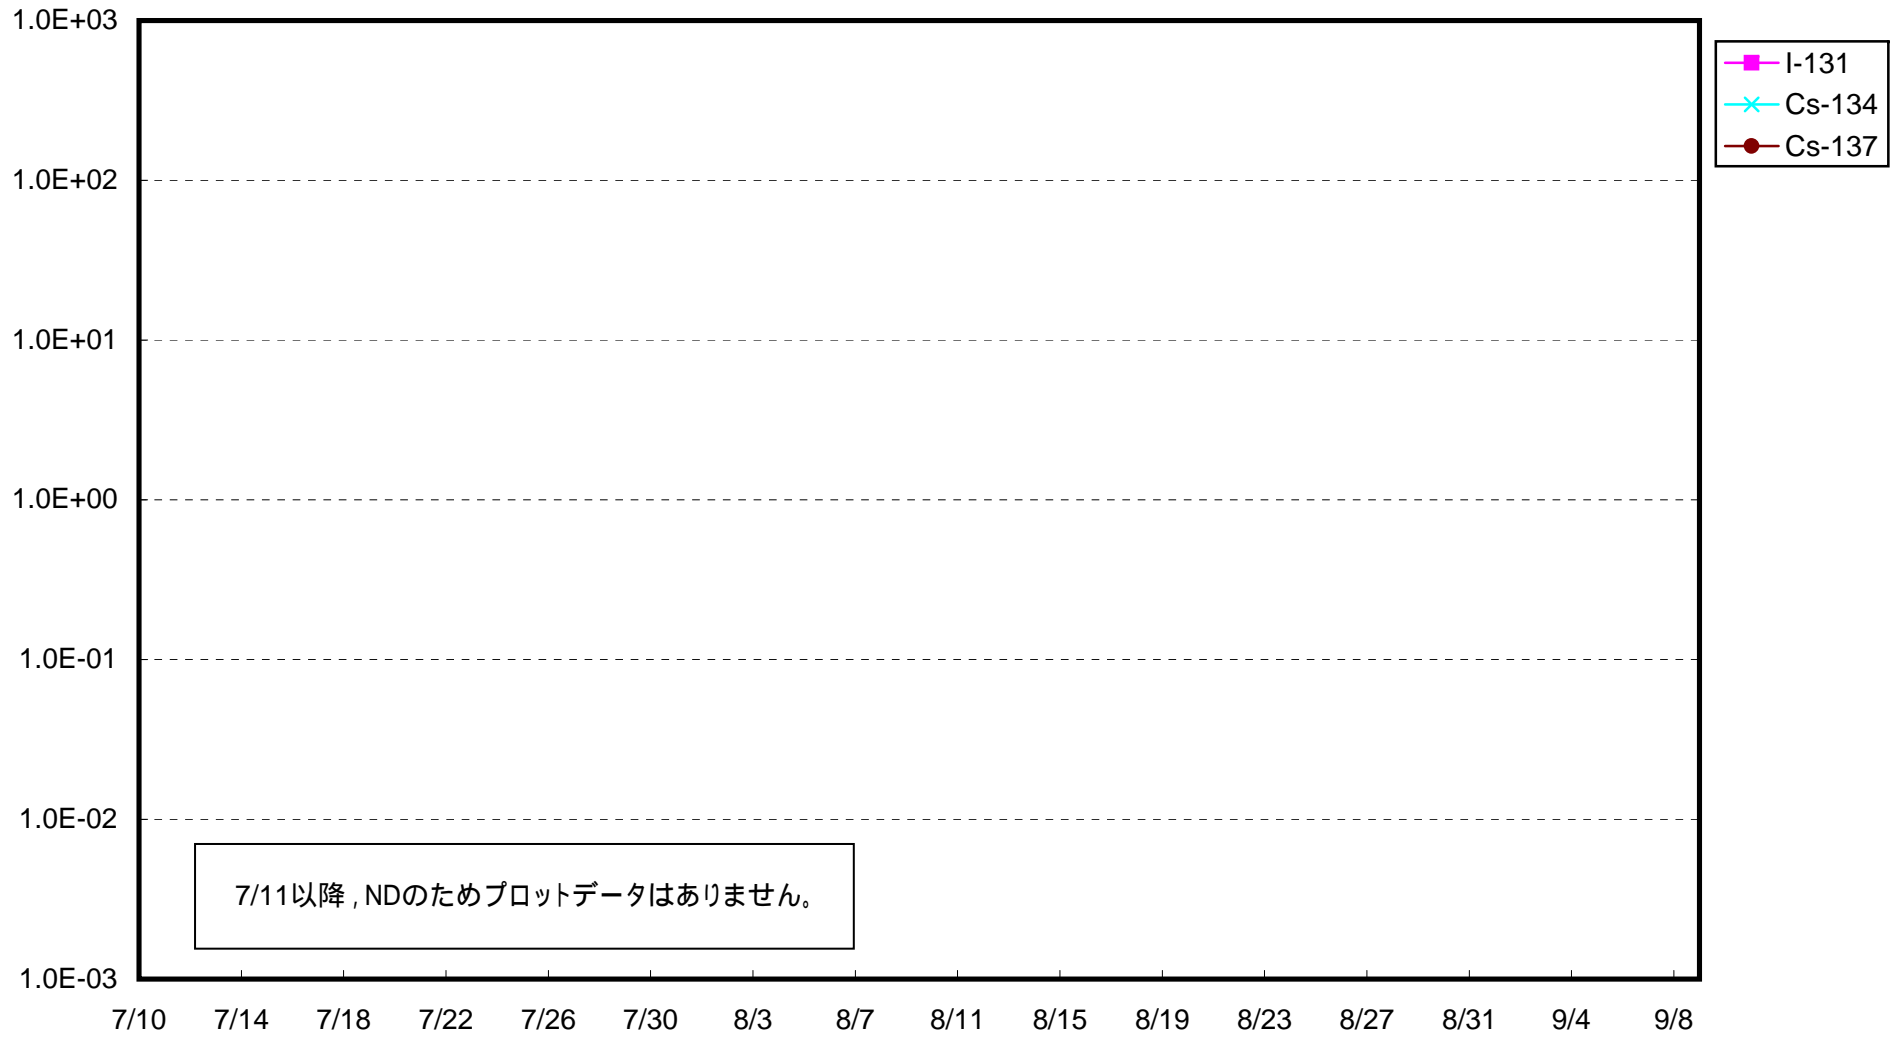

福島第一 1号機サブドレン放射能濃度 (Bq / cm³)

福島第一 2号機サブドレン放射能濃度 (Bq / cm³)

福島第一 3号機サブドレン放射能濃度 (Bq / cm³)

福島第一 4号機サブドレン放射能濃度 (Bq / cm³)

福島第一 5号機サブドレン放射能濃度 (Bq / cm³)

福島第一 6号機サブドレン放射能濃度 (Bq / cm³)

福島第一 構内深井戸放射能濃度 (Bq / cm³)