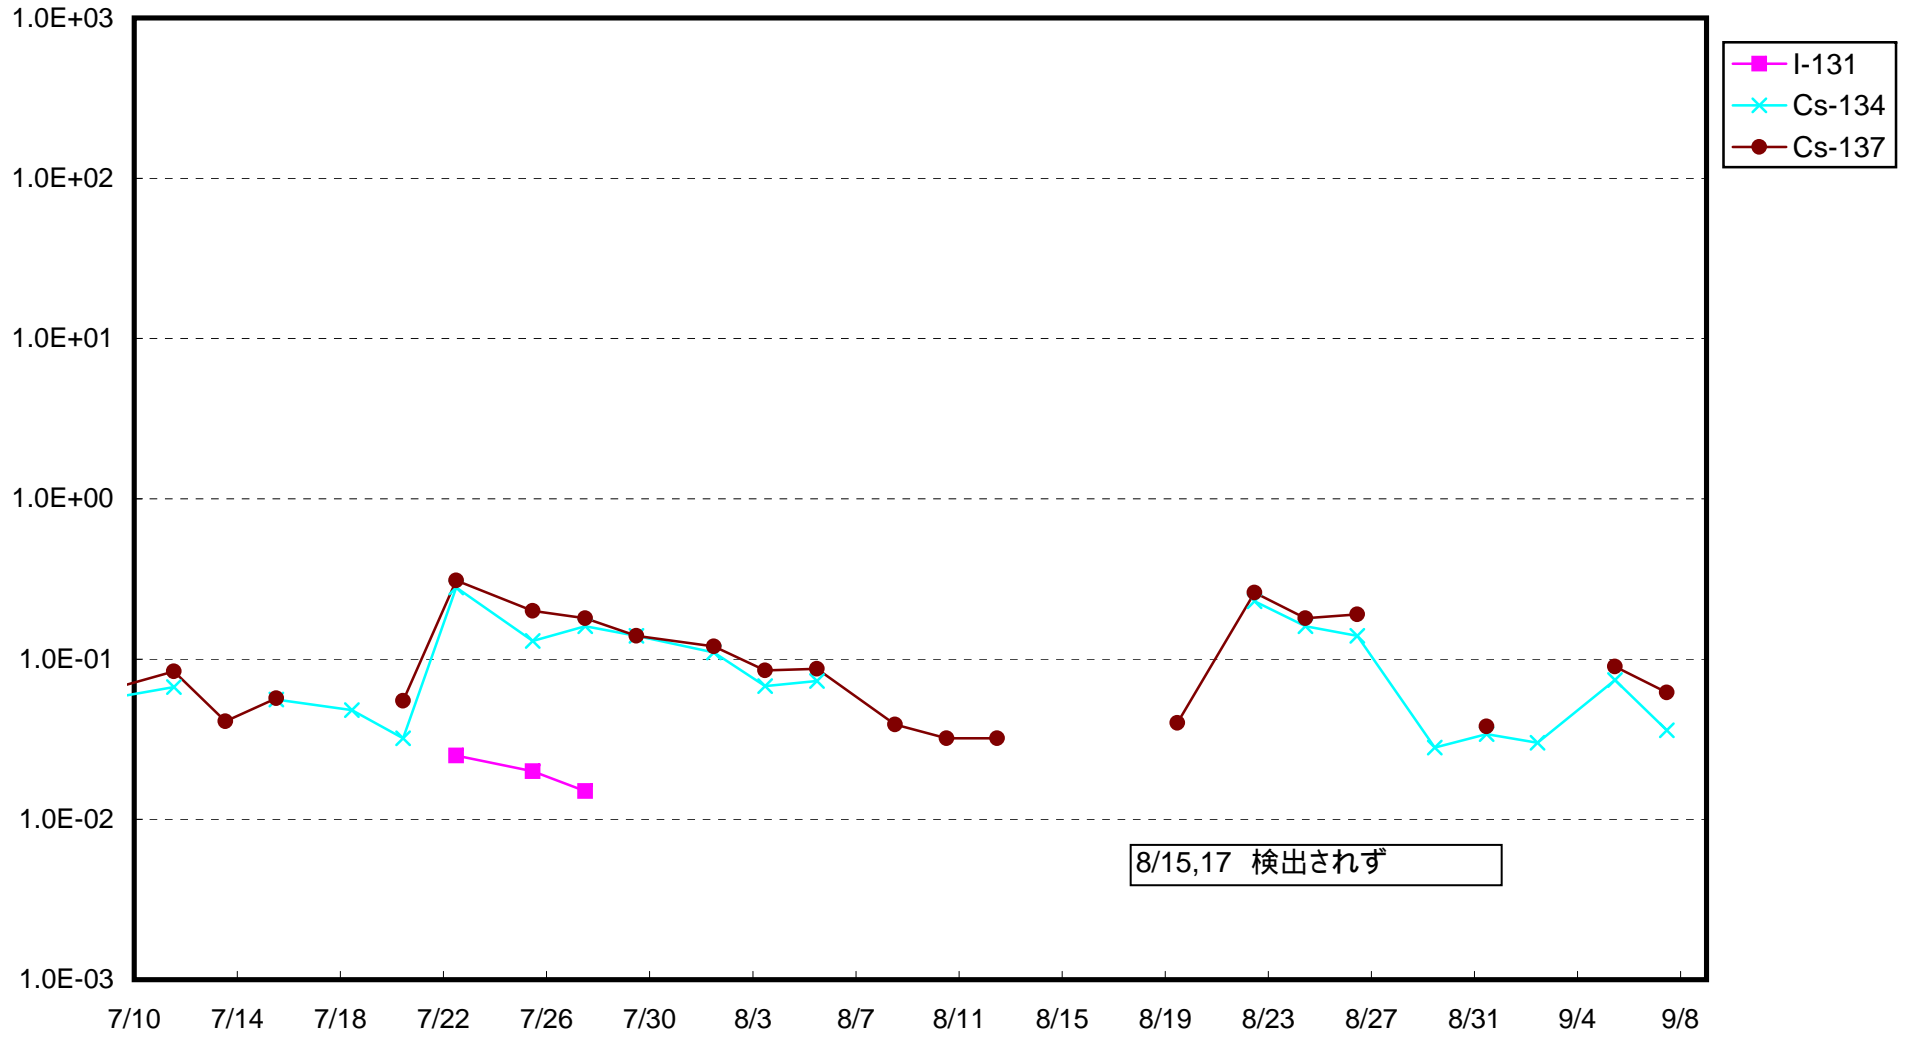

福島第一 1号機サブドレン放射能濃度 (Bq / cm³)

福島第一 2号機サブドレン放射能濃度 (Bq / cm³)

福島第一 3号機サブドレン放射能濃度 (Bq / cm³)

福島第一 4号機サブドレン放射能濃度 (Bq / cm³)

福島第一 5号機サブドレン放射能濃度 (Bq / cm³)

福島第一 6号機サブドレン放射能濃度 (Bq / cm³)

福島第一 構内深井戸放射能濃度 (Bq / cm³)