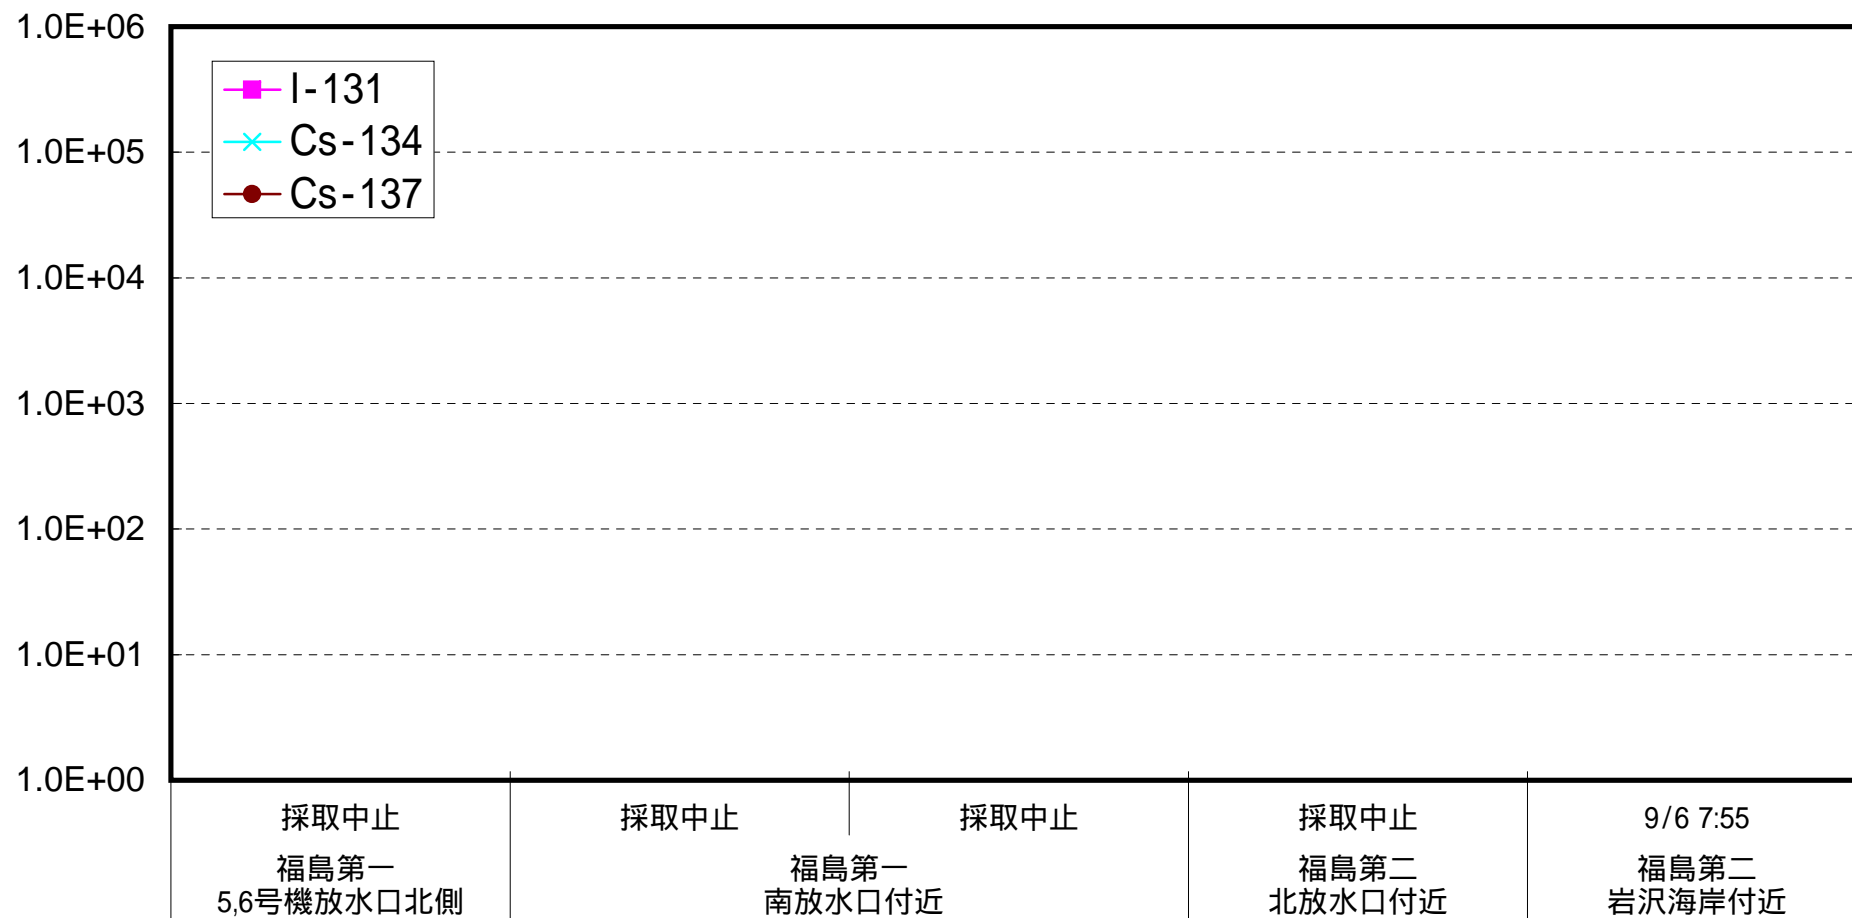

海水放射能濃度 (Bq / L)

福島第二 岩沢海岸付近 海水放射能濃度 (Bq / L)