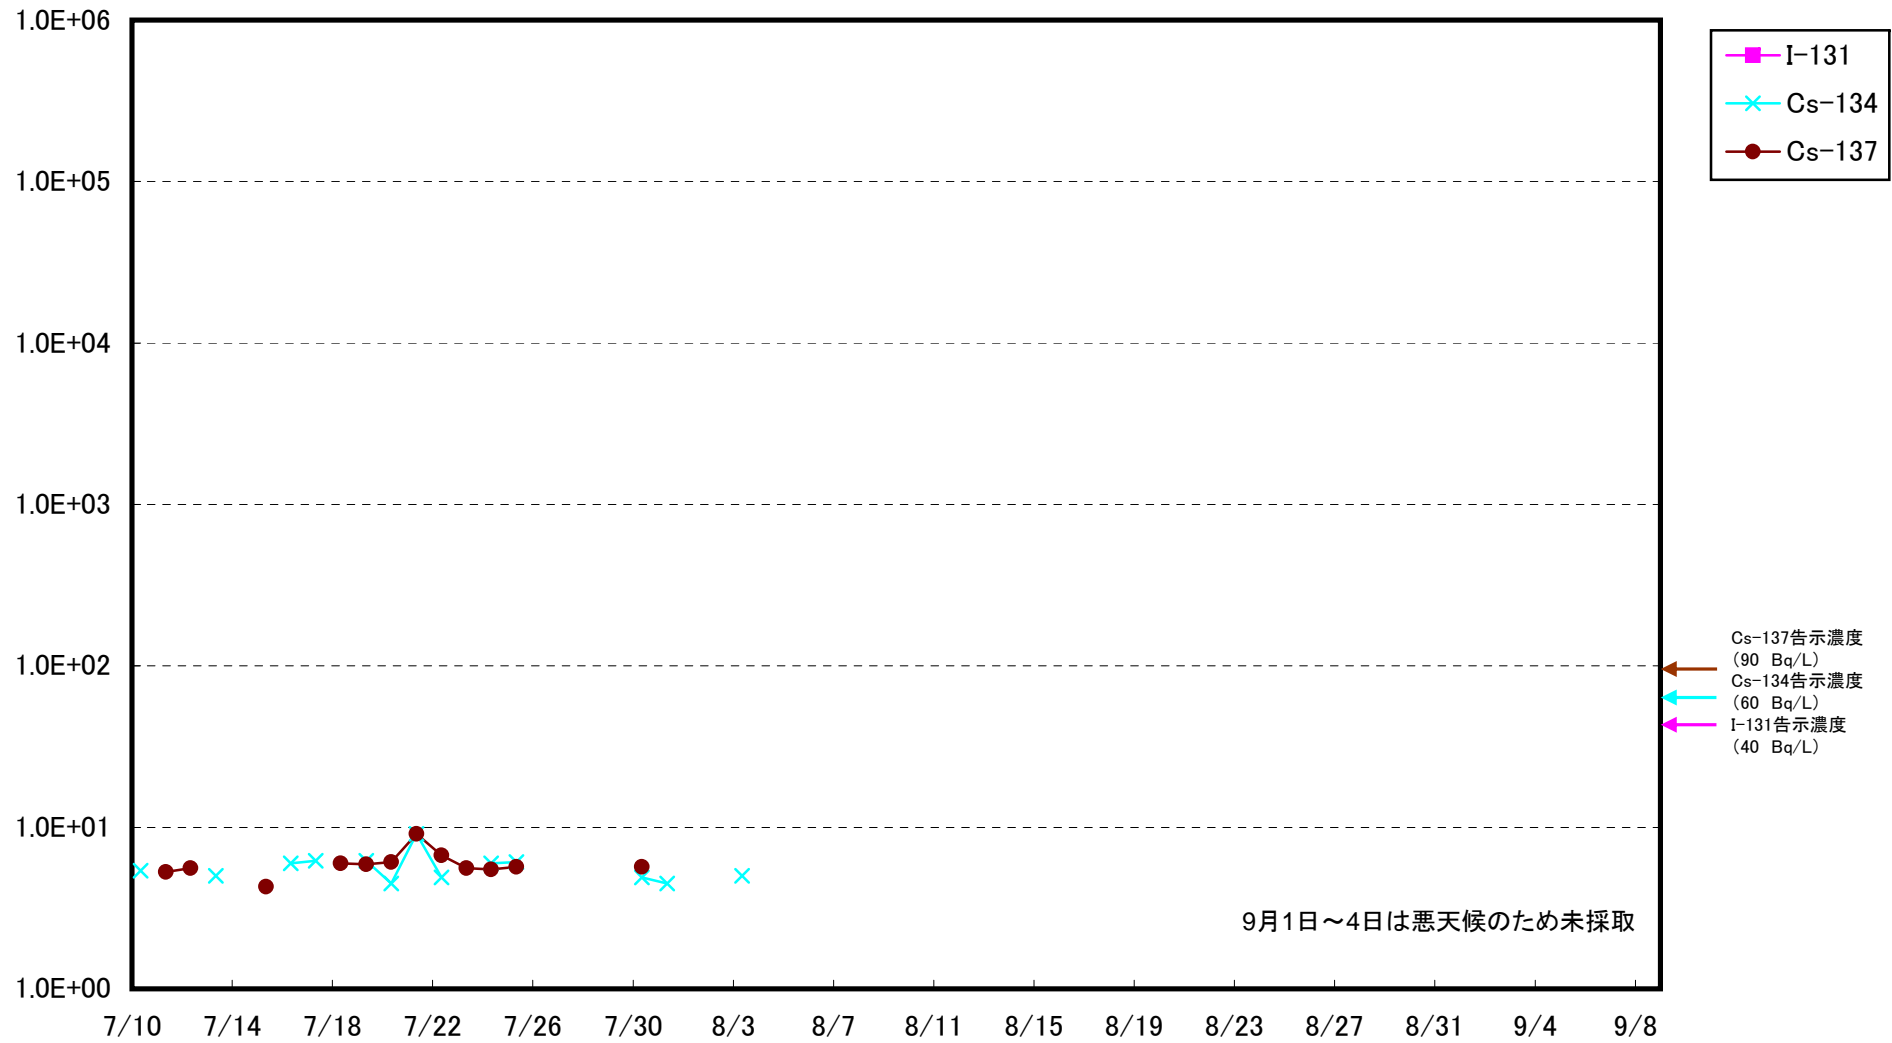

海水放射能濃度 (Bq / L)

福島第二 北放水口付近 海水放射能濃度(Bq/L)

福島第二 岩沢海岸付近 海水放射能濃度(Bq/L)