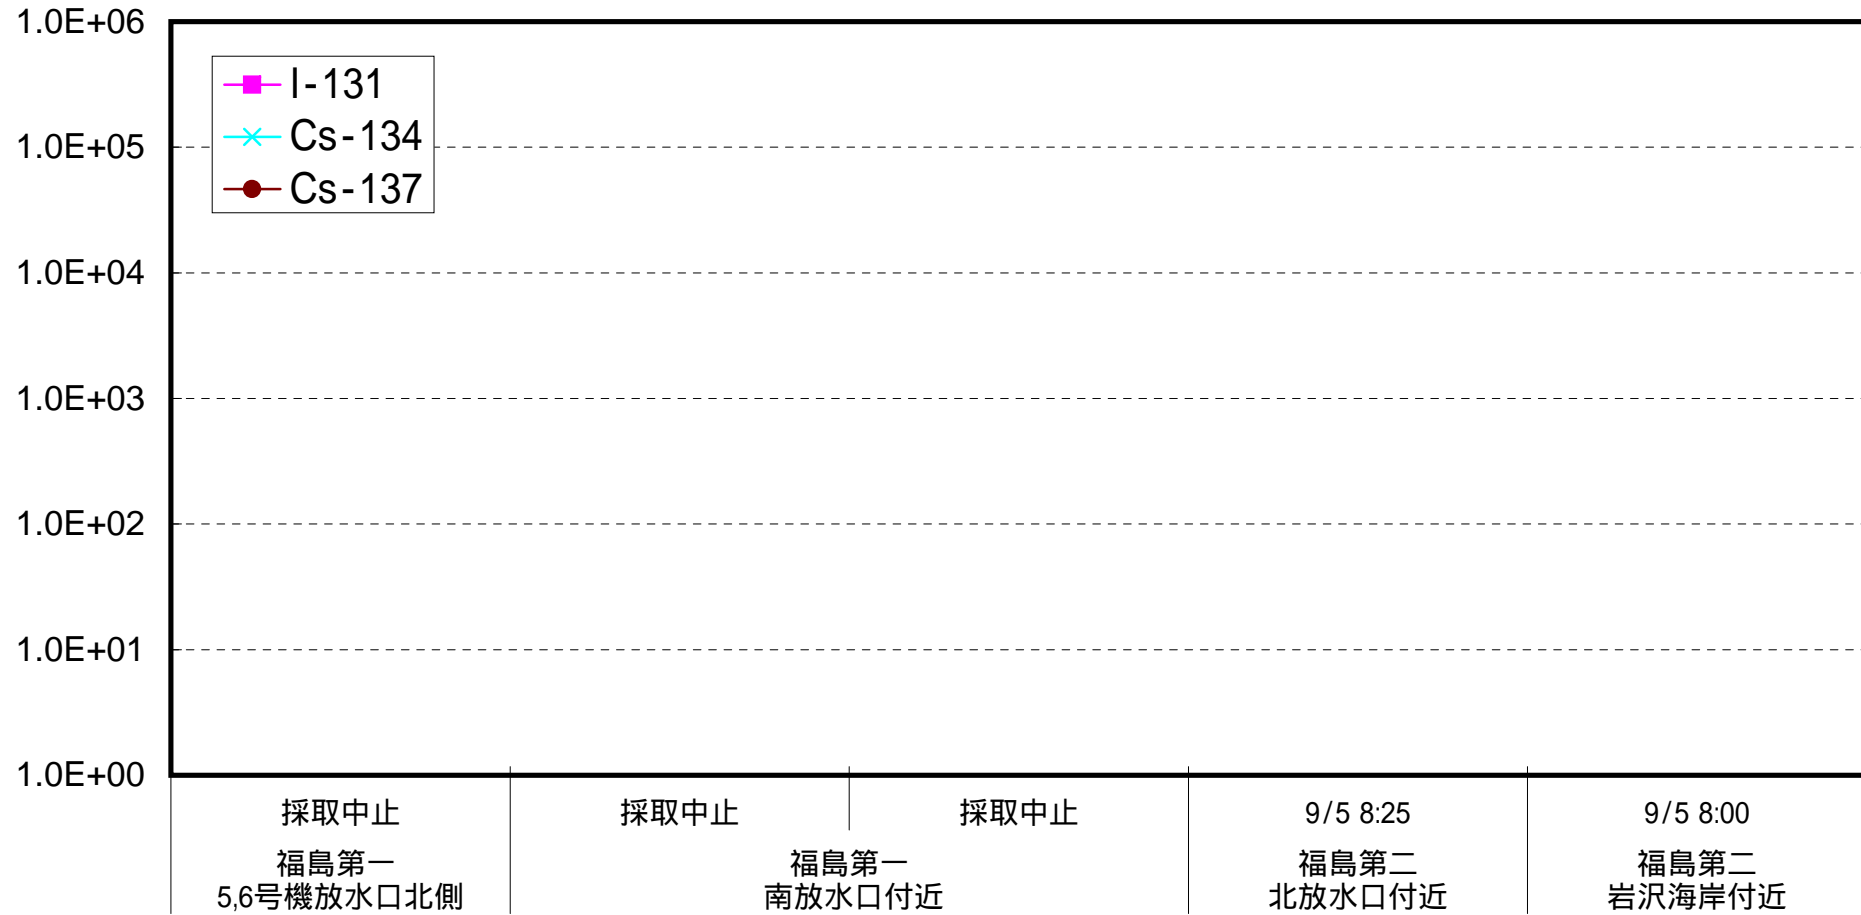

海水放射能濃度 (Bq / L)

福島第二 北放水口付近 海水放射能濃度(Bq/L)

福島第二 岩沢海岸付近 海水放射能濃度(Bq/L)