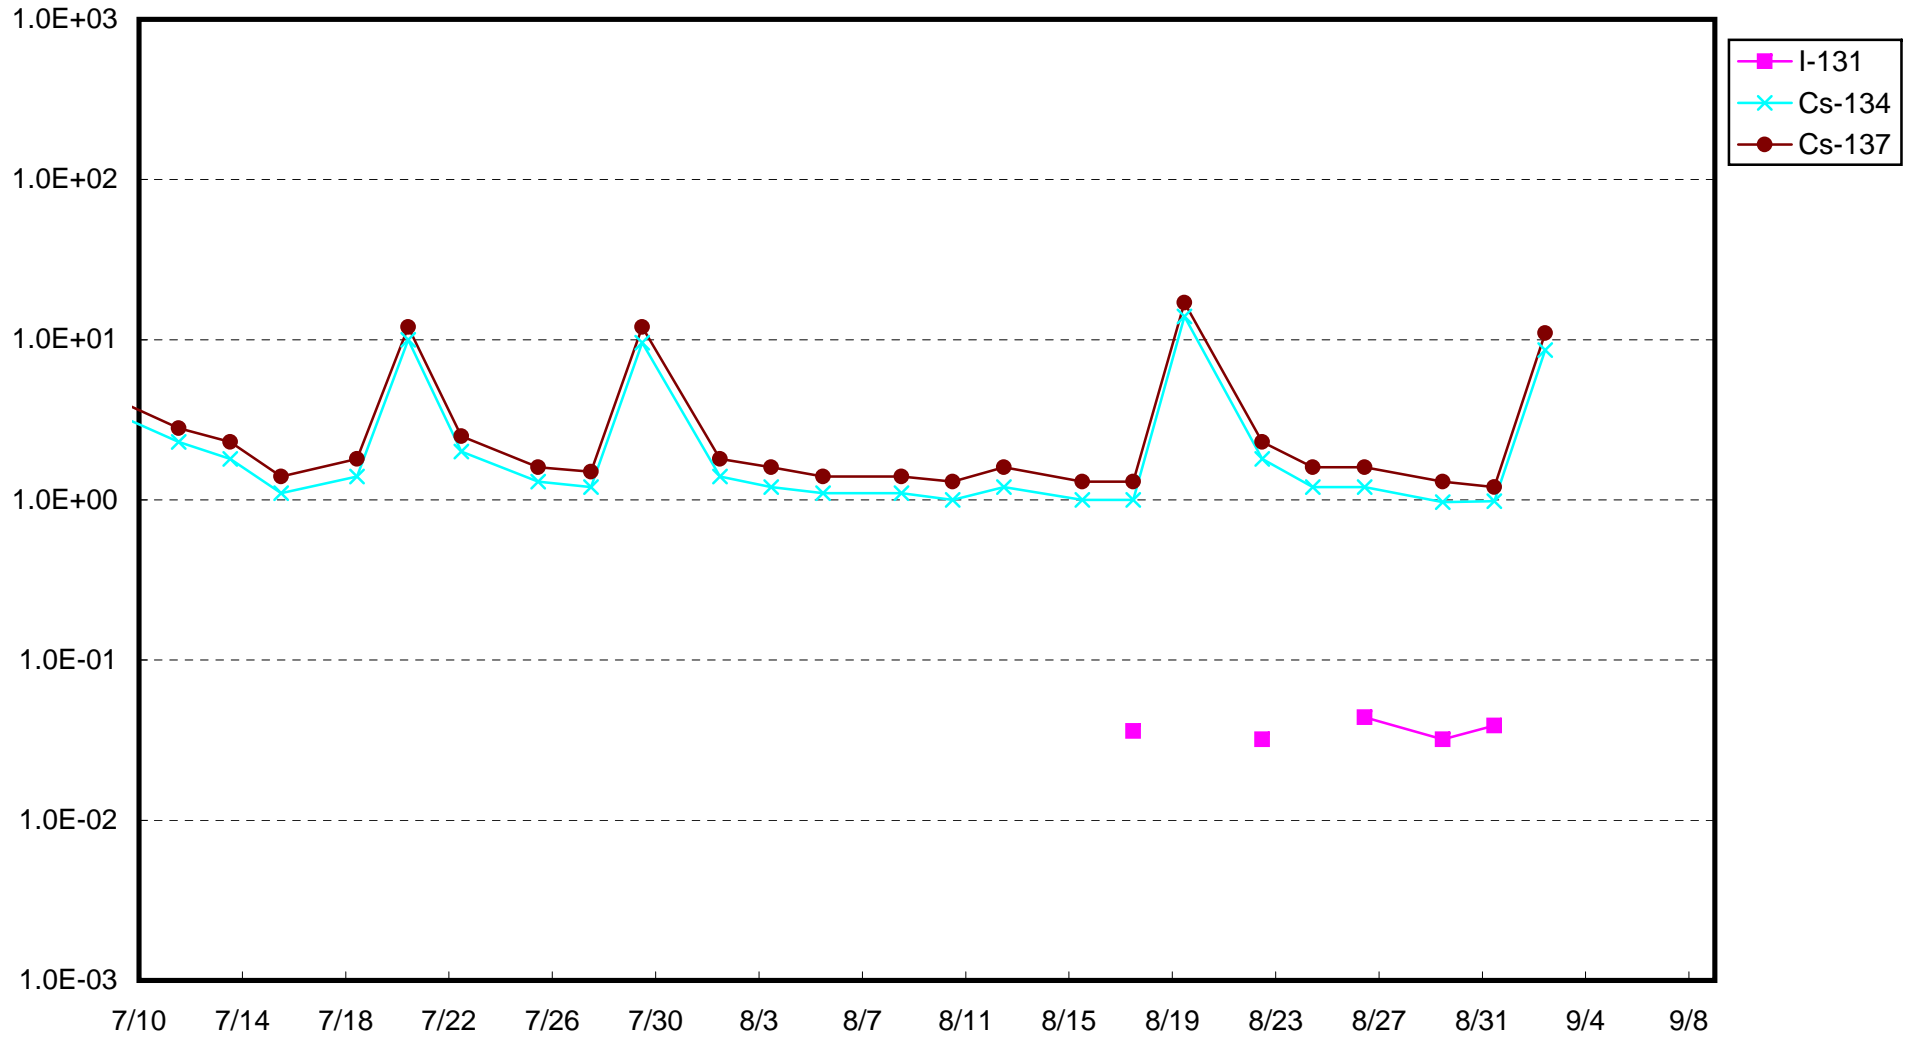

福島第一 1号機サブドレン放射能濃度 (Bq / cm³)

福島第一 2号機サブドレン放射能濃度 (Bq / cm³)

福島第一 3号機サブドレン放射能濃度 (Bq / cm³)

福島第一 4号機サブドレン放射能濃度 (Bq / cm³)

福島第一 5号機サブドレン放射能濃度 (Bq / cm³)

福島第一 6号機サブドレン放射能濃度 (Bq / cm³)

福島第一 構内深井戸放射能濃度 (Bq / cm³)