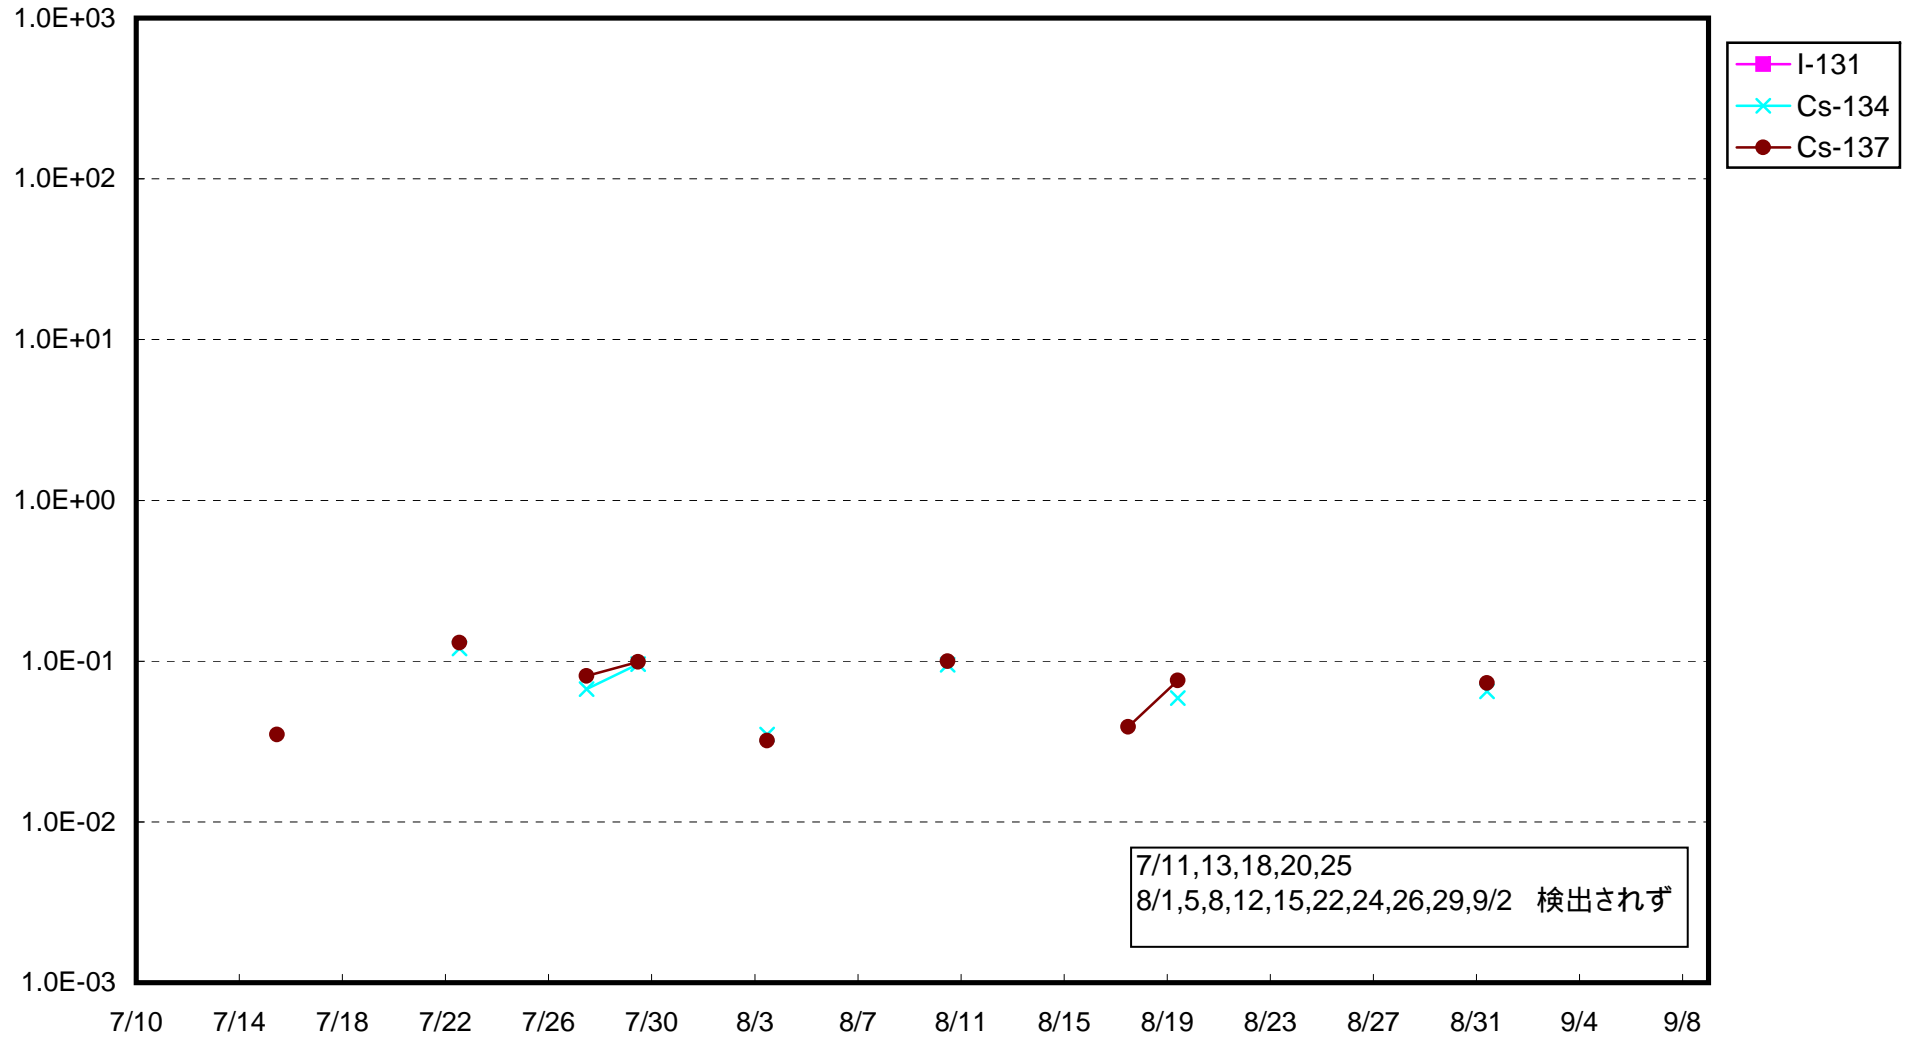

福島第一 1号機サブドレン放射能濃度 (Bq / cm³)

福島第一 2号機サブドレン放射能濃度 (Bq / cm³)

福島第一 3号機サブドレン放射能濃度 (Bq / cm³)

福島第一 4号機サブドレン放射能濃度 (Bq / cm³)

福島第一 5号機サブドレン放射能濃度 (Bq / cm³)

福島第一 6号機サブドレン放射能濃度 (Bq / cm³)

福島第一 構内深井戸放射能濃度 (Bq / cm³)