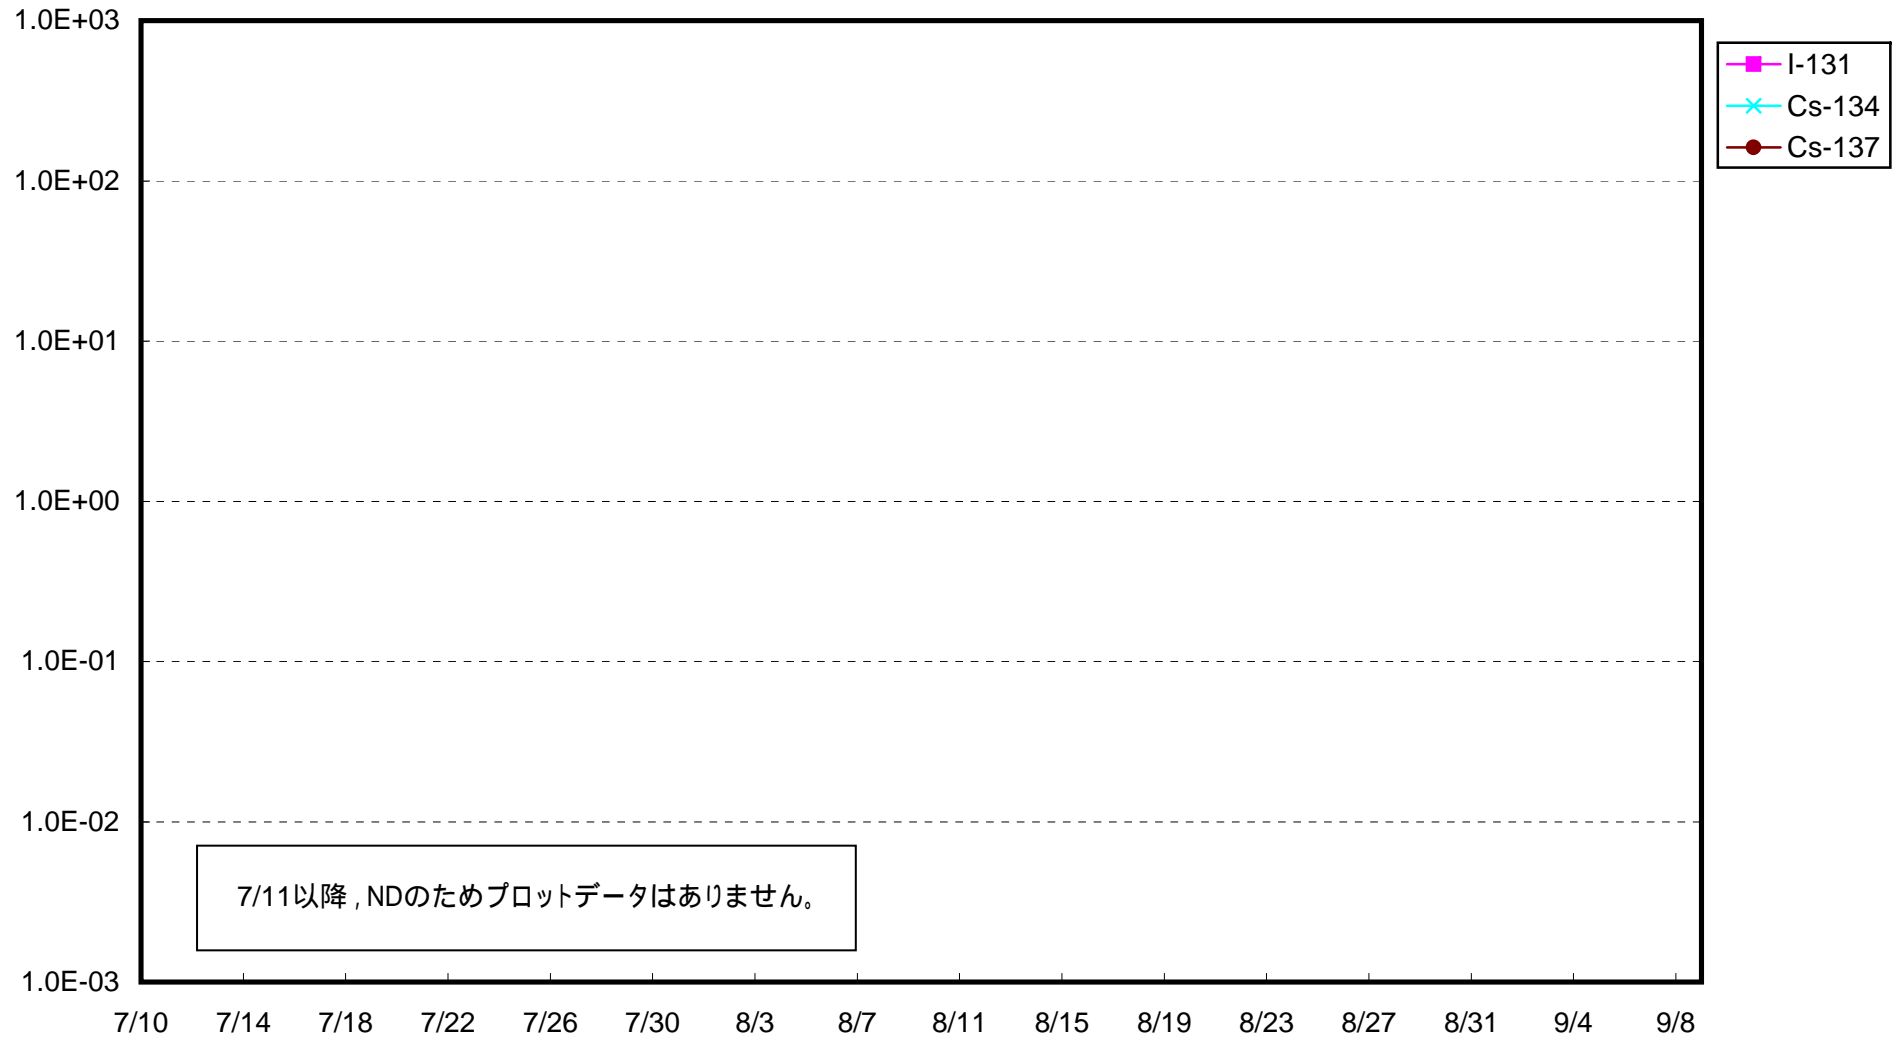

福島第一 1号機サブドレン放射能濃度 (Bq / cm³)

福島第一 2号機サブドレン放射能濃度 (Bq / cm³)

福島第一 3号機サブドレン放射能濃度 (Bq / cm³)

福島第一 4号機サブドレン放射能濃度 (Bq / cm³)

福島第一 5号機サブドレン放射能濃度 (Bq / cm³)

福島第一 6号機サブドレン放射能濃度 (Bq / cm³)

福島第一 構内深井戸放射能濃度 (Bq / cm³)