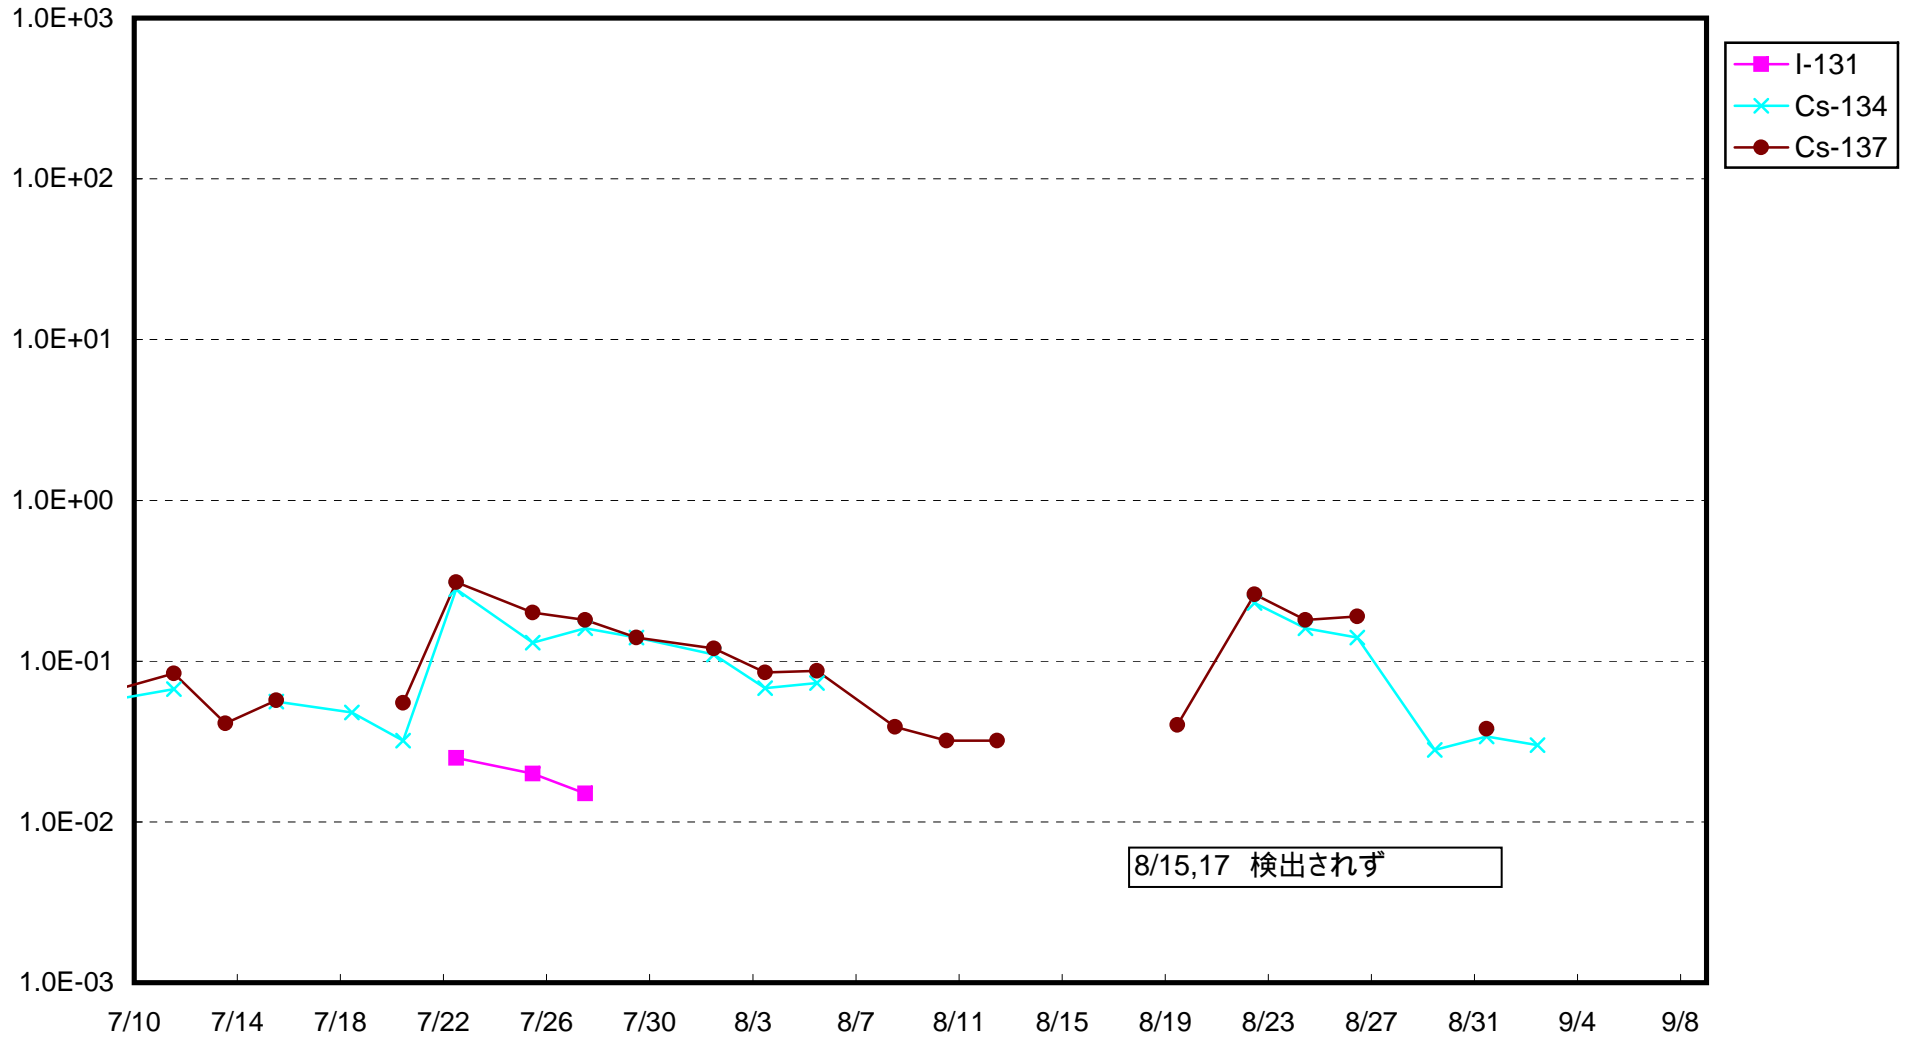

福島第一 1号機サブドレン放射能濃度 (Bq / cm³)

福島第一 2号機サブドレン放射能濃度 (Bq / cm³)

福島第一 3号機サブドレン放射能濃度 (Bq / cm³)

福島第一 4号機サブドレン放射能濃度 (Bq / cm³)

福島第一 5号機サブドレン放射能濃度 (Bq / cm³)

福島第一 6号機サブドレン放射能濃度 (Bq / cm³)

福島第一 構内深井戸放射能濃度 (Bq / cm³)