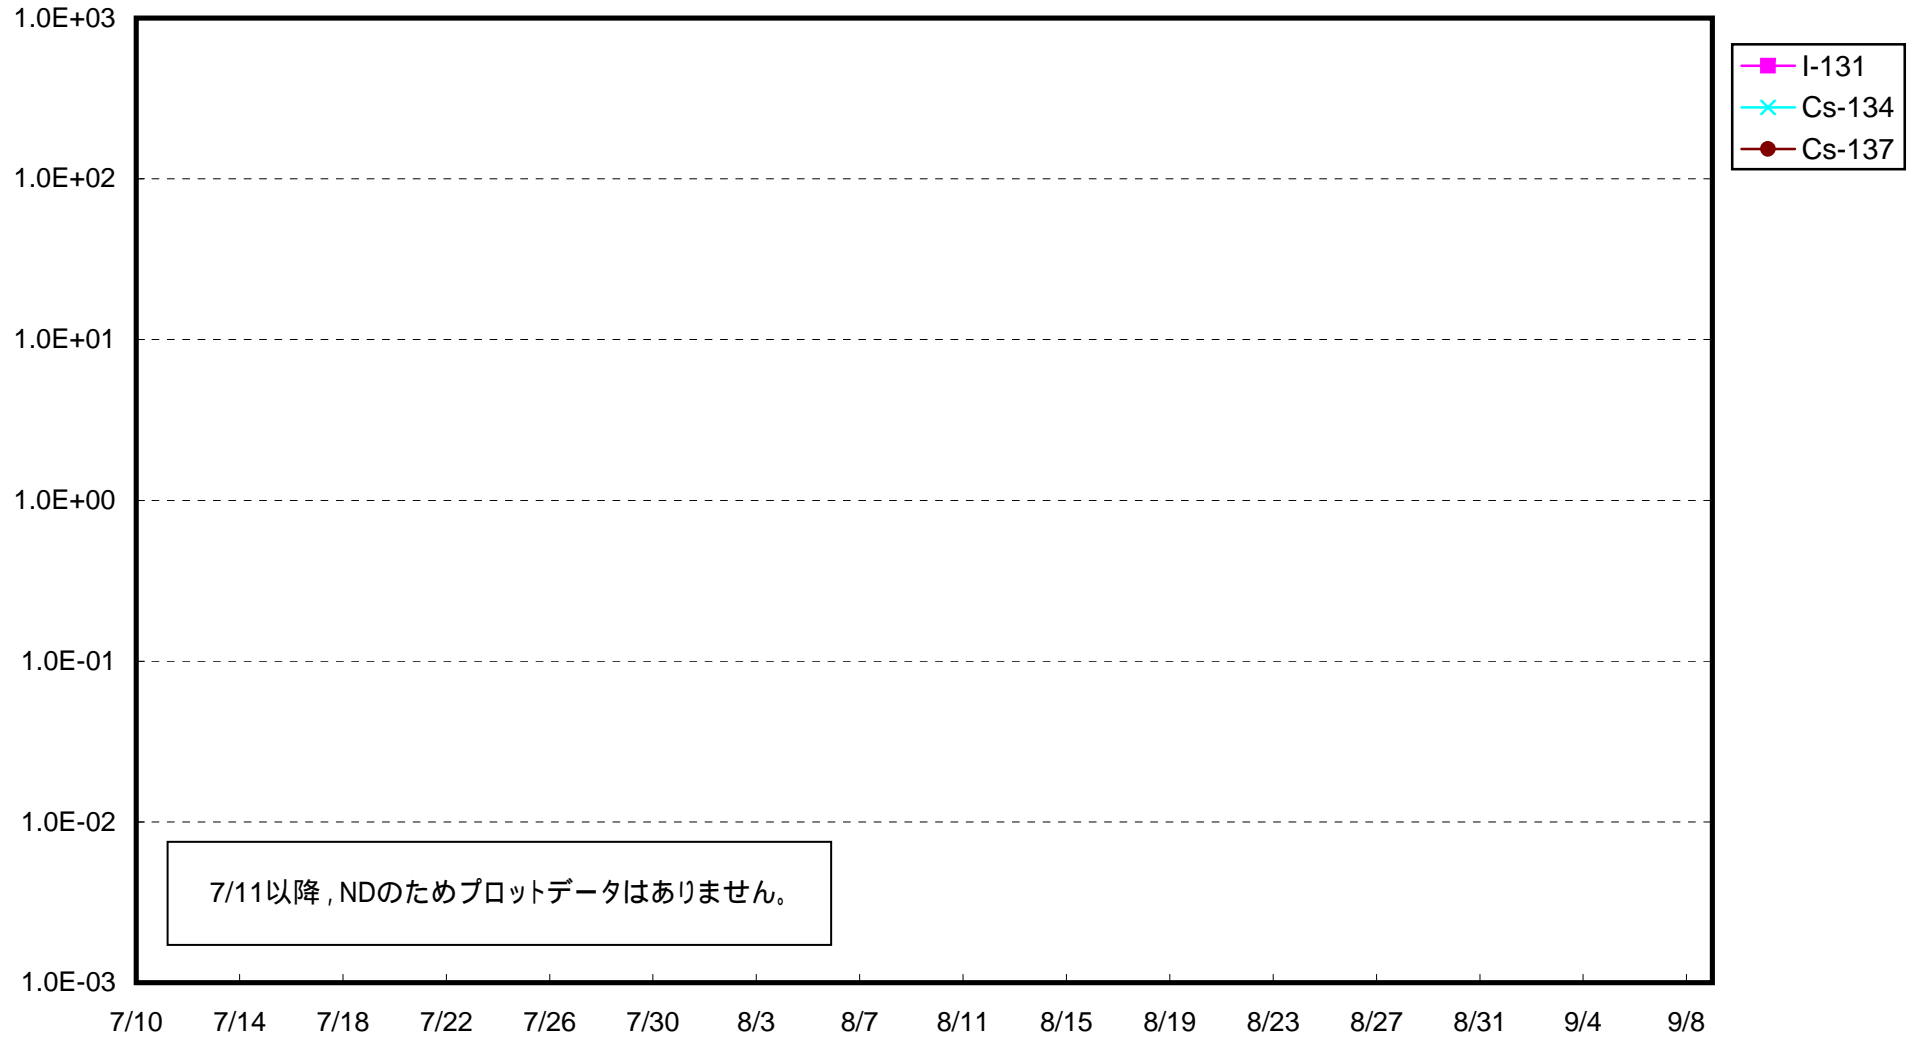

福島第一 1号機サブドレン放射能濃度 (Bq / cm³)

福島第一 2号機サブドレン放射能濃度 (Bq / cm³)

福島第一 3号機サブドレン放射能濃度 (Bq / cm³)

福島第一 4号機サブドレン放射能濃度 (Bq / cm³)

福島第一 5号機サブドレン放射能濃度 (Bq / cm³)

福島第一 6号機サブドレン放射能濃度 (Bq / cm³)

福島第一 構内深井戸放射能濃度 (Bq / cm³)