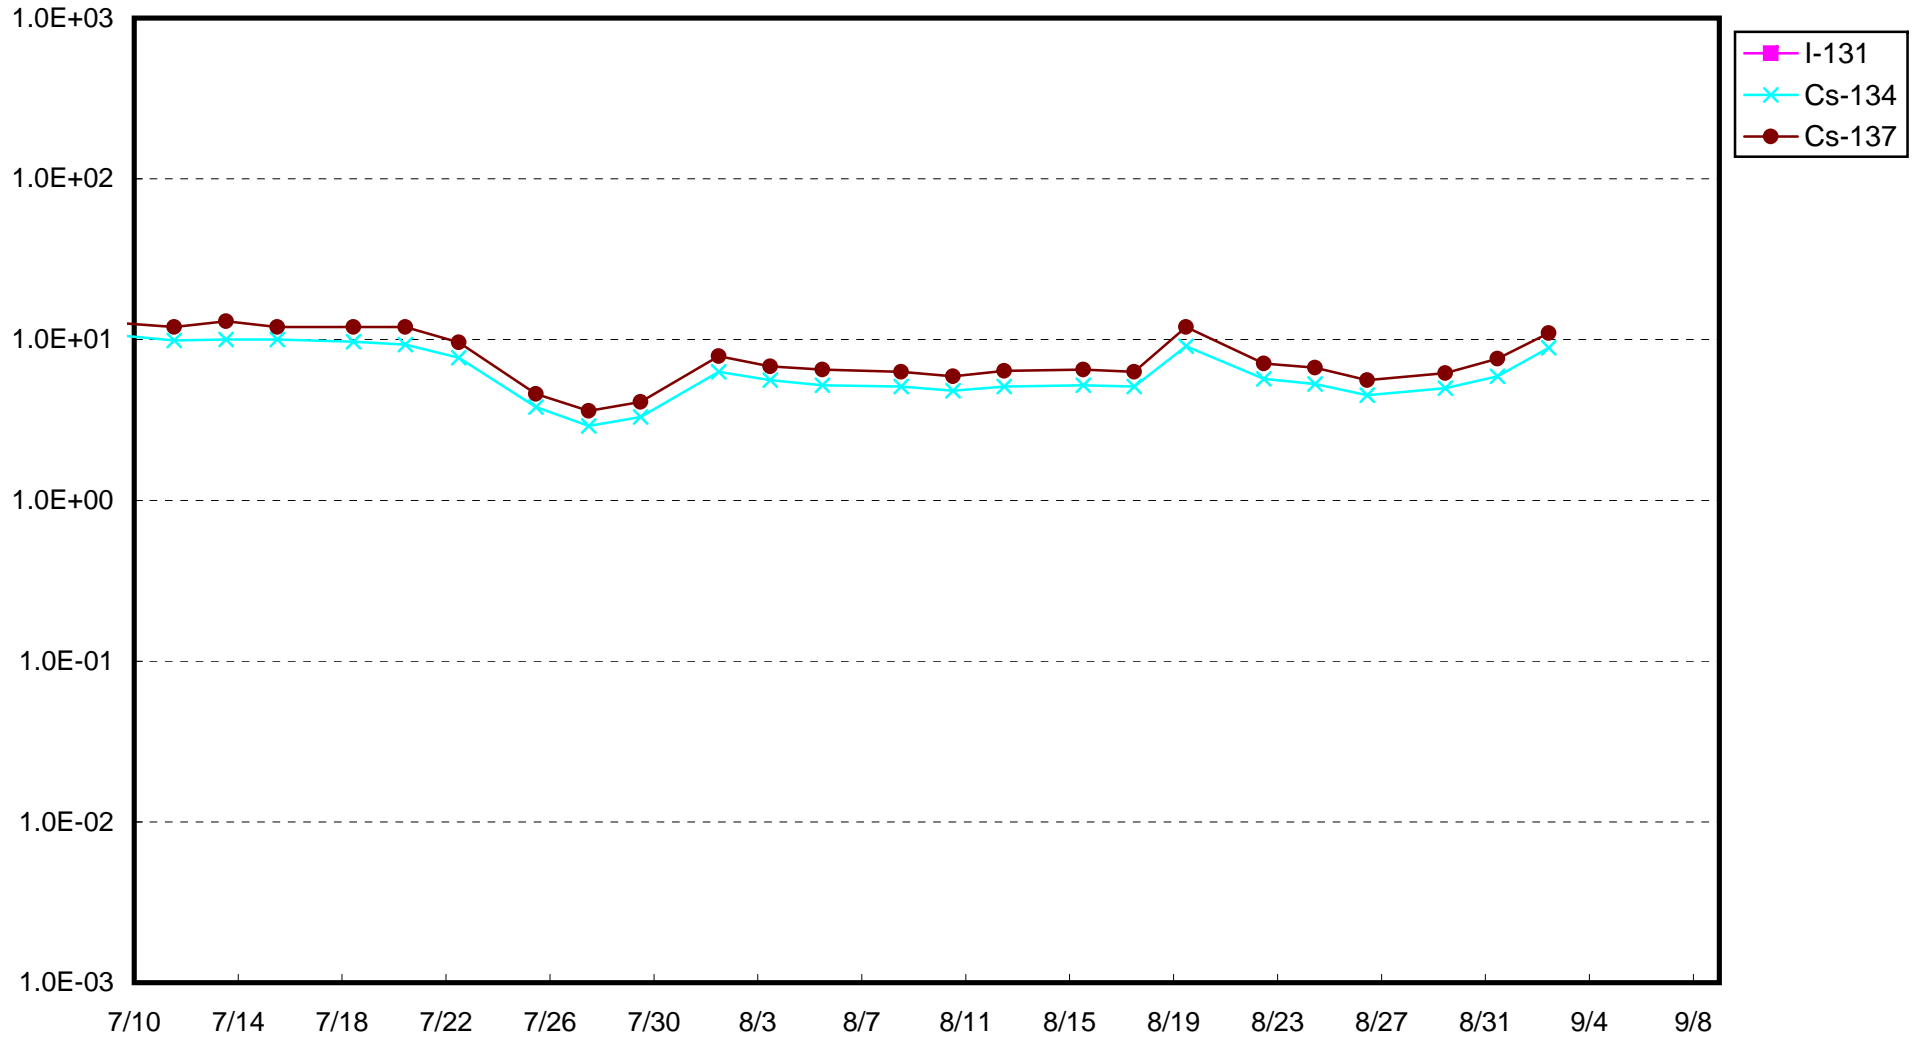

福島第一 1号機サブドレン放射能濃度 (Bq / cm³)

福島第一 2号機サブドレン放射能濃度 (Bq / cm³)

福島第一 3号機サブドレン放射能濃度 (Bq / cm³)

福島第一 4号機サブドレン放射能濃度 (Bq / cm³)

福島第一 5号機サブドレン放射能濃度 (Bq / cm³)

福島第一 6号機サブドレン放射能濃度 (Bq / cm³)

福島第一 構内深井戸放射能濃度 (Bq / cm³)