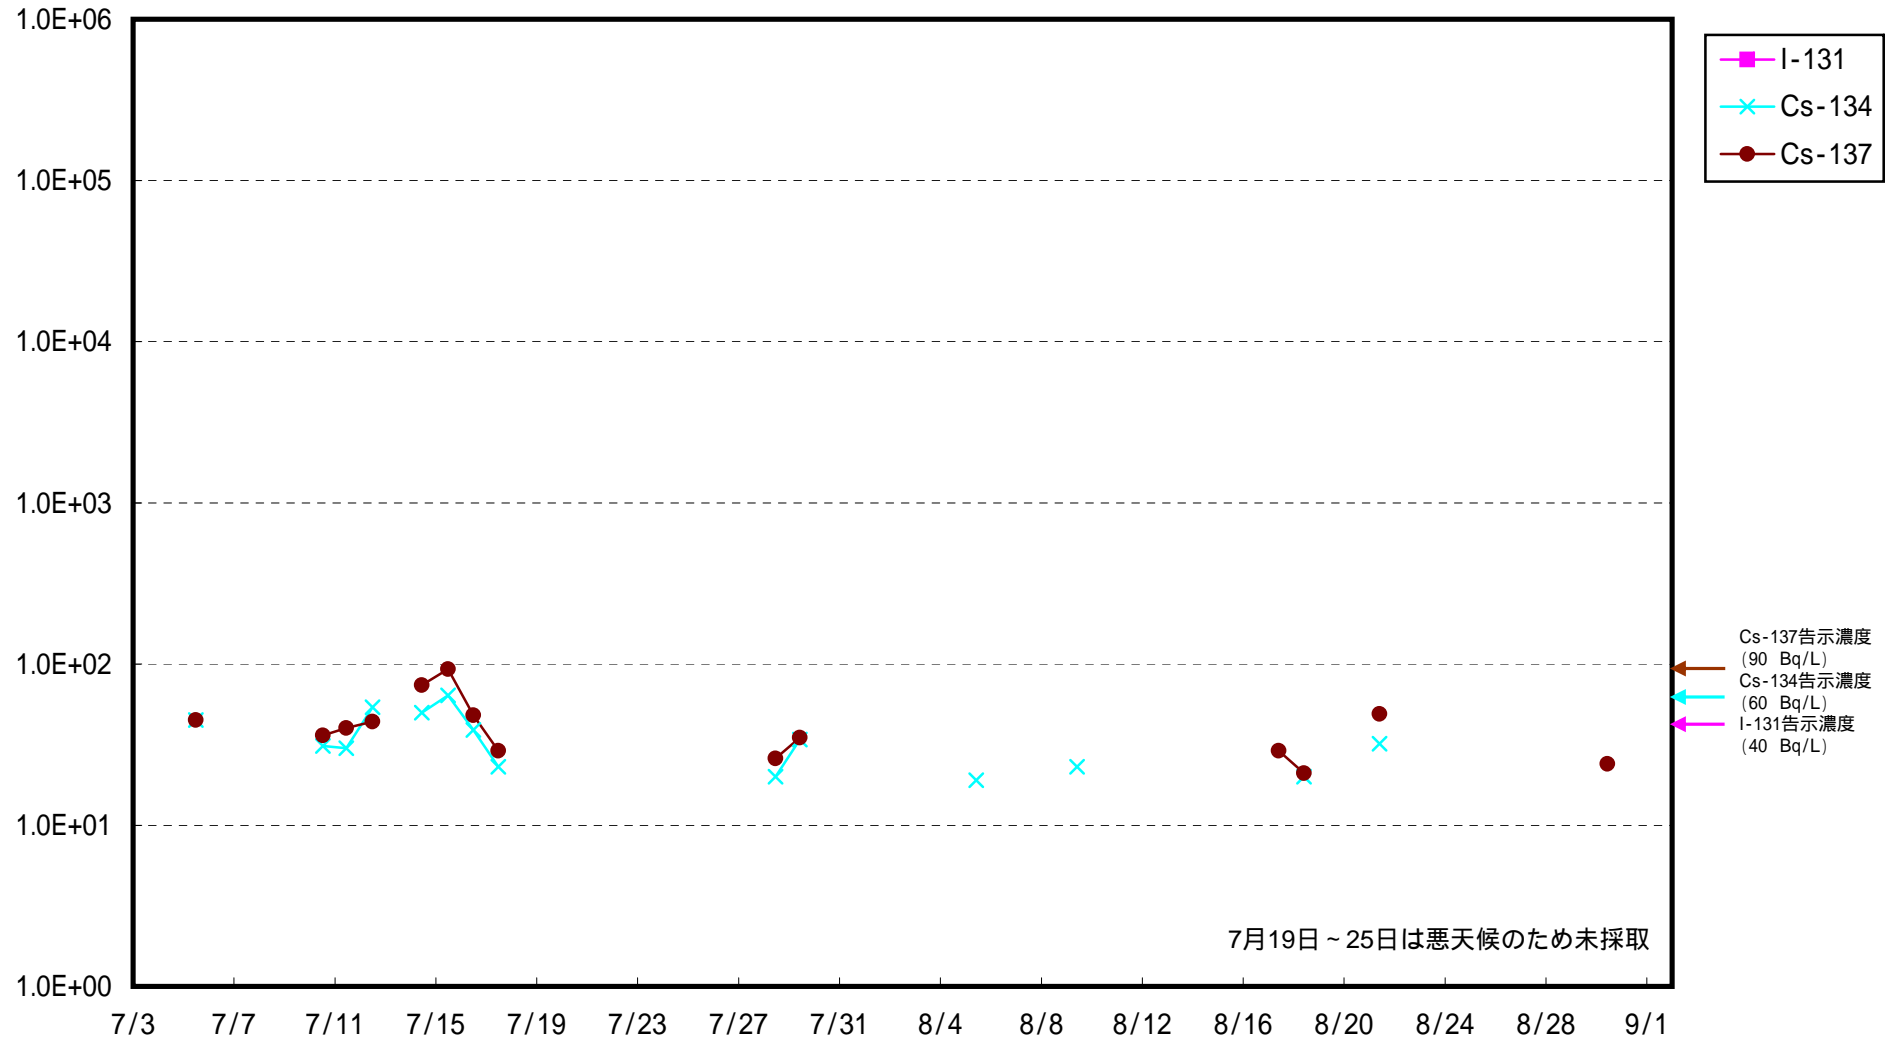

海水放射能濃度 (Bq / L)

福島第一 5,6号機放水口北側 海水放射能濃度 (Bq / L)

福島第一 南放水口付近 海水放射能濃度 (Bq / L)

福島第二 北放水口付近 海水放射能濃度 (Bq / L)

福島第二 岩沢海岸付近 海水放射能濃度 (Bq / L)