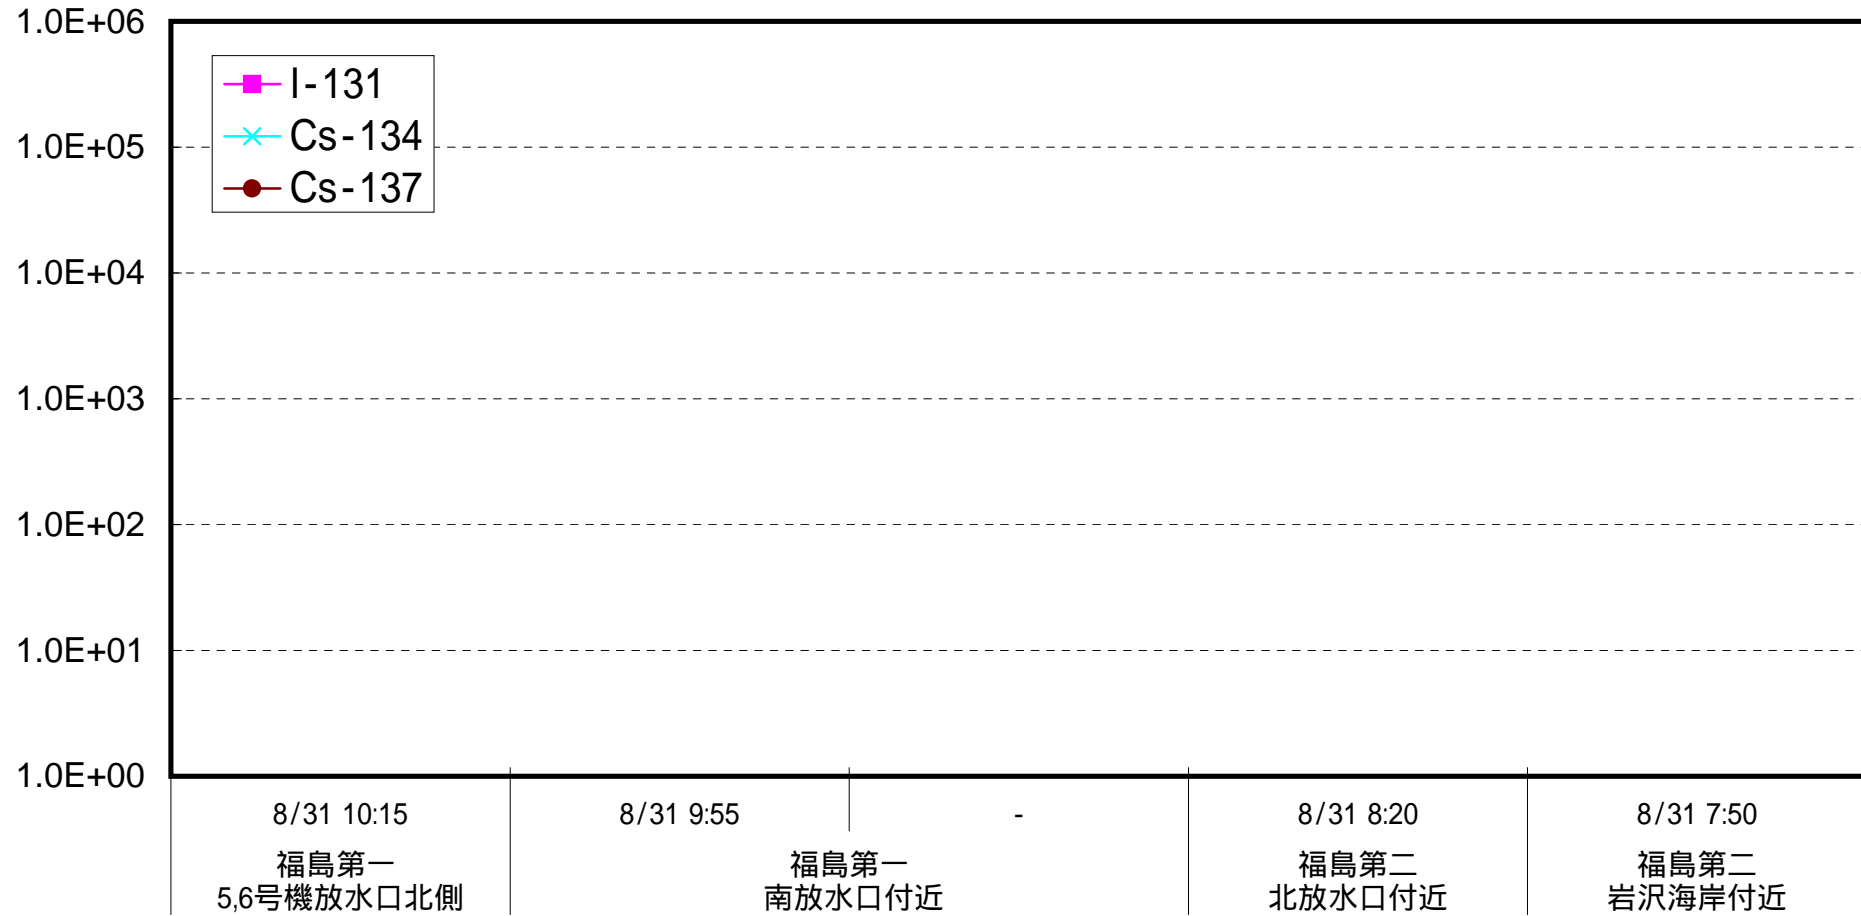

海水放射能濃度 (Bq / L)

福島第一 5,6号機放水口北側 海水放射能濃度 (Bq / L)

福島第一 南放水口付近 海水放射能濃度 (Bq / L)

福島第二 北放水口付近 海水放射能濃度 (Bq / L)

福島第二 岩沢海岸付近 海水放射能濃度 (Bq / L)