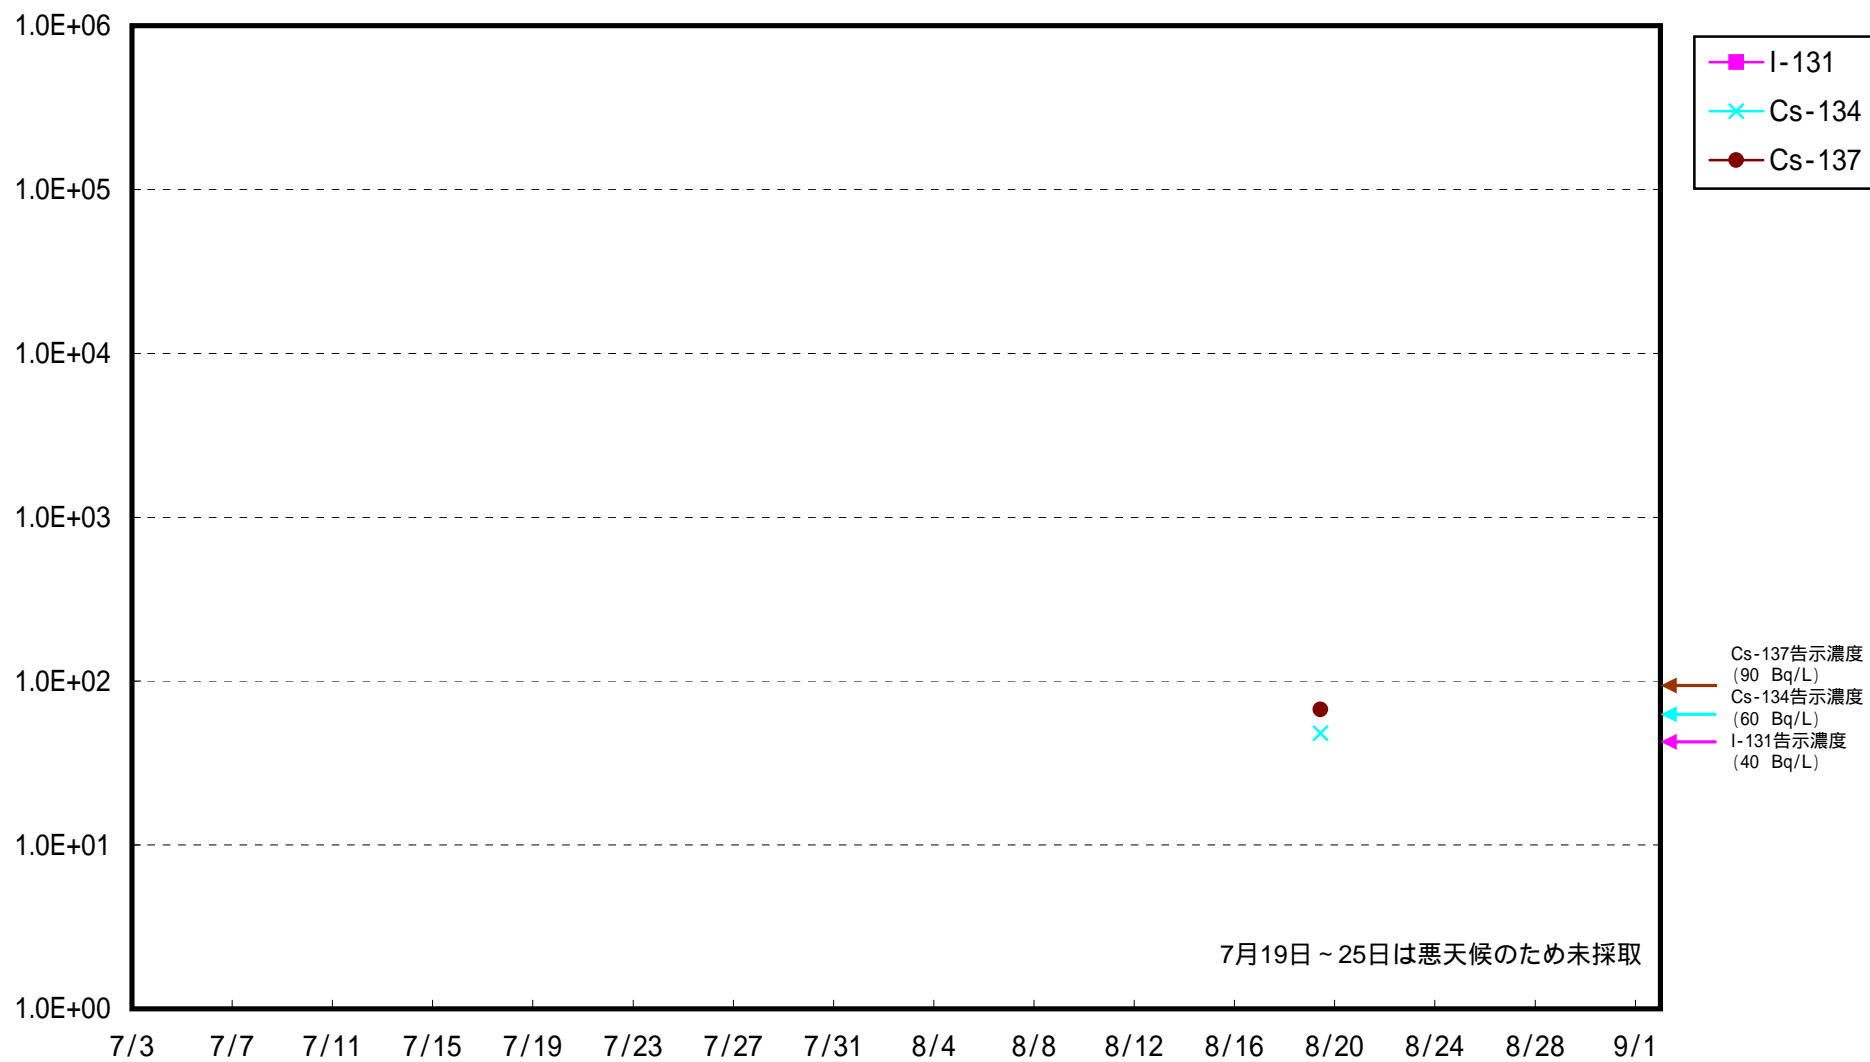

海水放射能濃度 (Bq / L)

福島第一 5,6号機放水口北側 海水放射能濃度 (Bq / L)

福島第一 南放水口付近 海水放射能濃度 (Bq / L)

福島第二 北放水口付近 海水放射能濃度 (Bq / L)

福島第二 岩沢海岸付近 海水放射能濃度 (Bq / L)