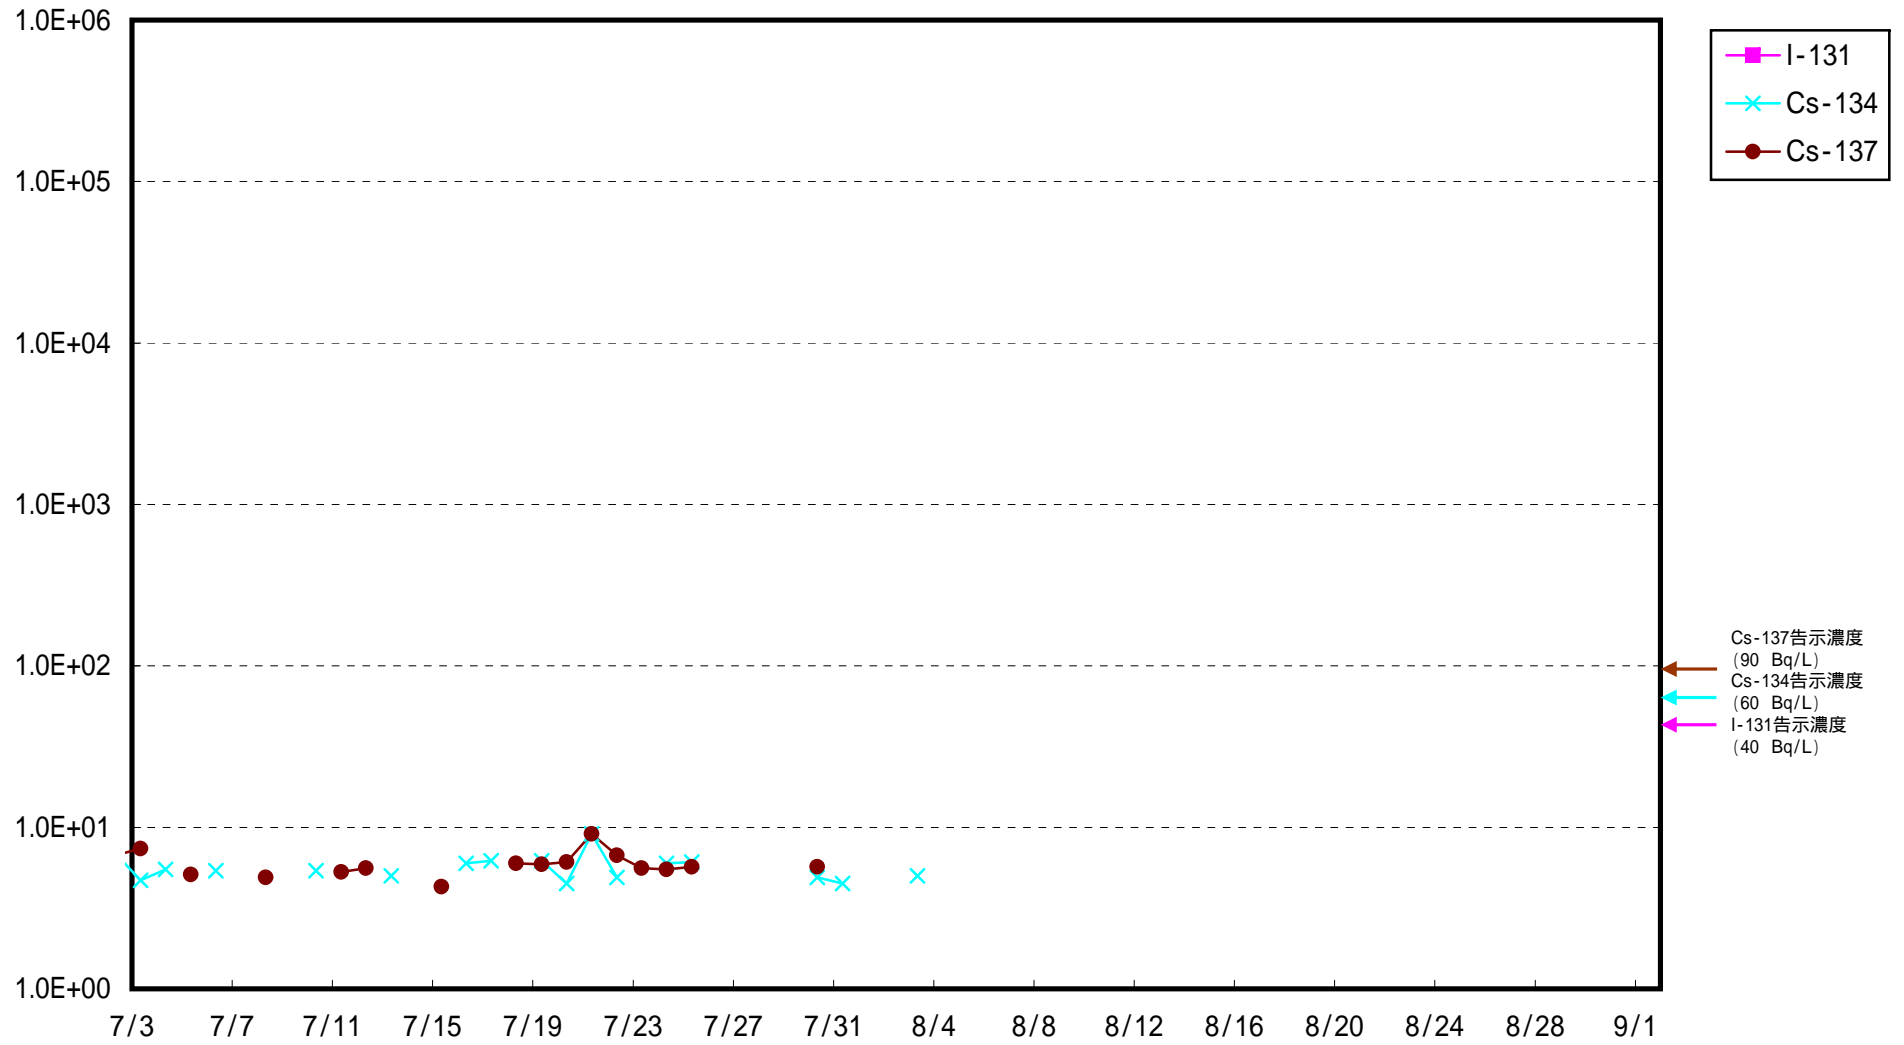

海水放射能濃度 (Bq / L)

福島第一 5,6号機放水口北側 海水放射能濃度 (Bq / L)

福島第一 南放水口付近 海水放射能濃度 (Bq / L)

福島第二 北放水口付近 海水放射能濃度 (Bq / L)

福島第二 岩沢海岸付近 海水放射能濃度 (Bq / L)