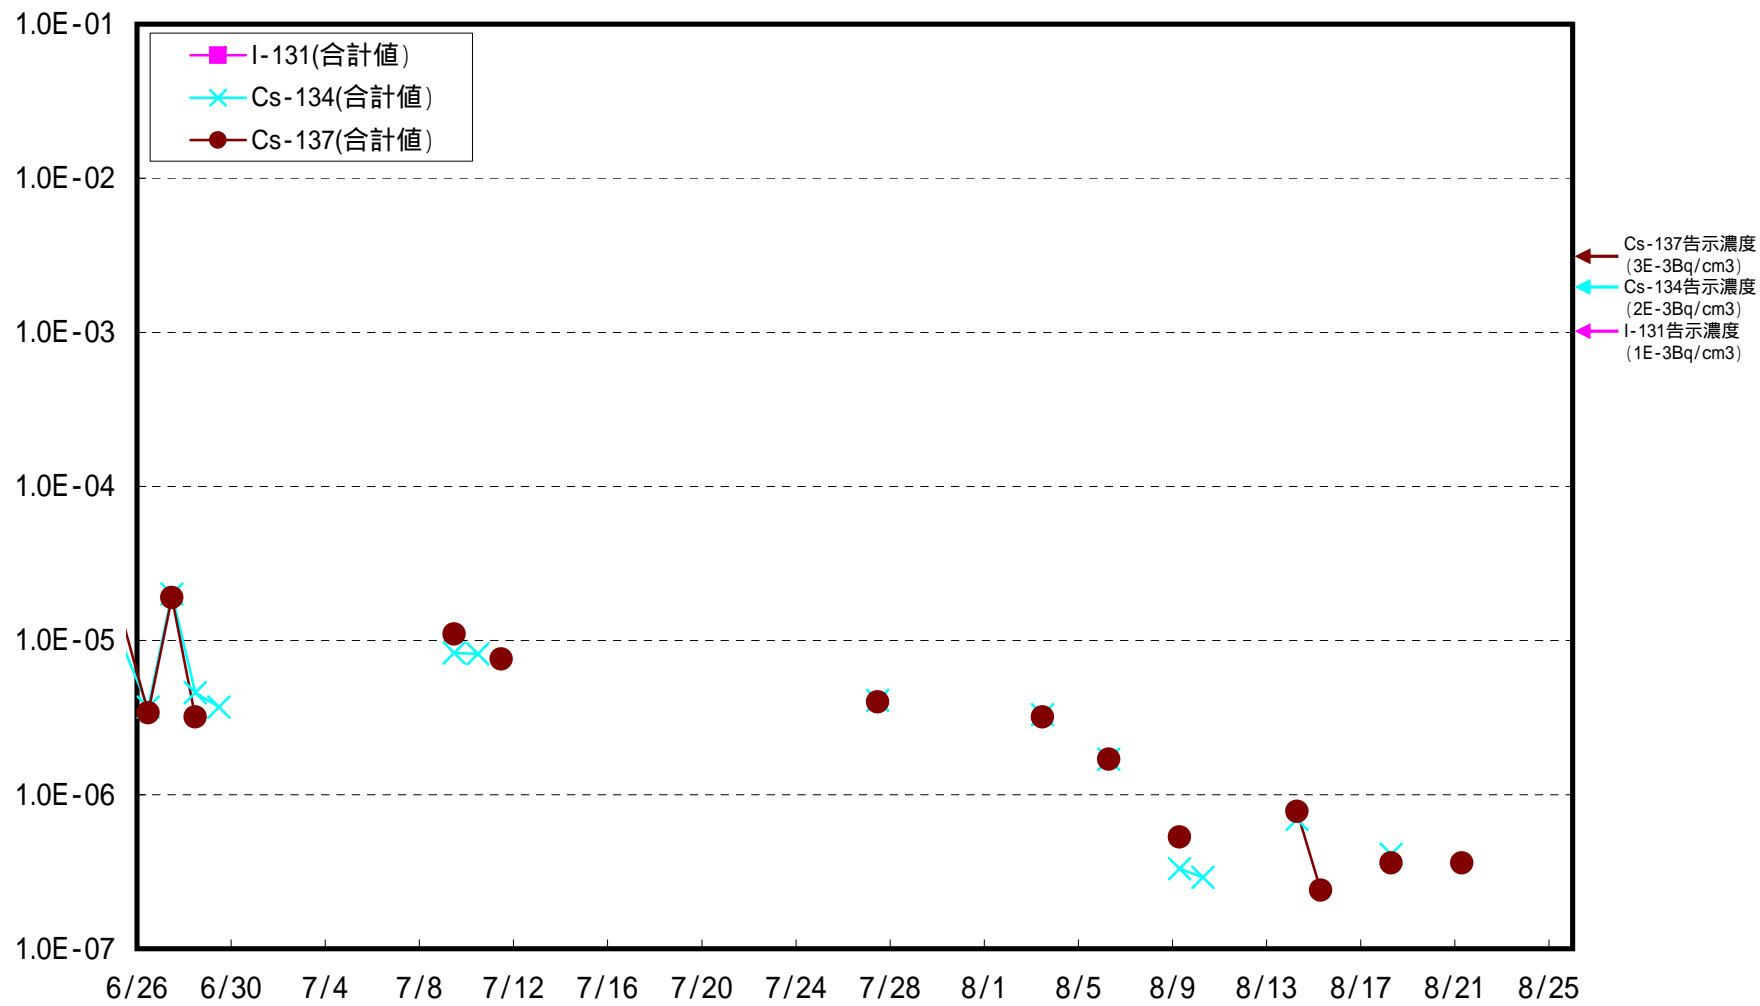

福島第一 西門 ダスト核種分析結果(Bq/cm³)

福島第一 1号機北側法面上 ダスト核種分析結果(Bq/cm³)

福島第一 1, 2号機西側法面上 ダスト核種分析結果(Bq/cm³)

福島第一 3,4号機西側法面上 ダスト核種分析結果(Bq/cm³)