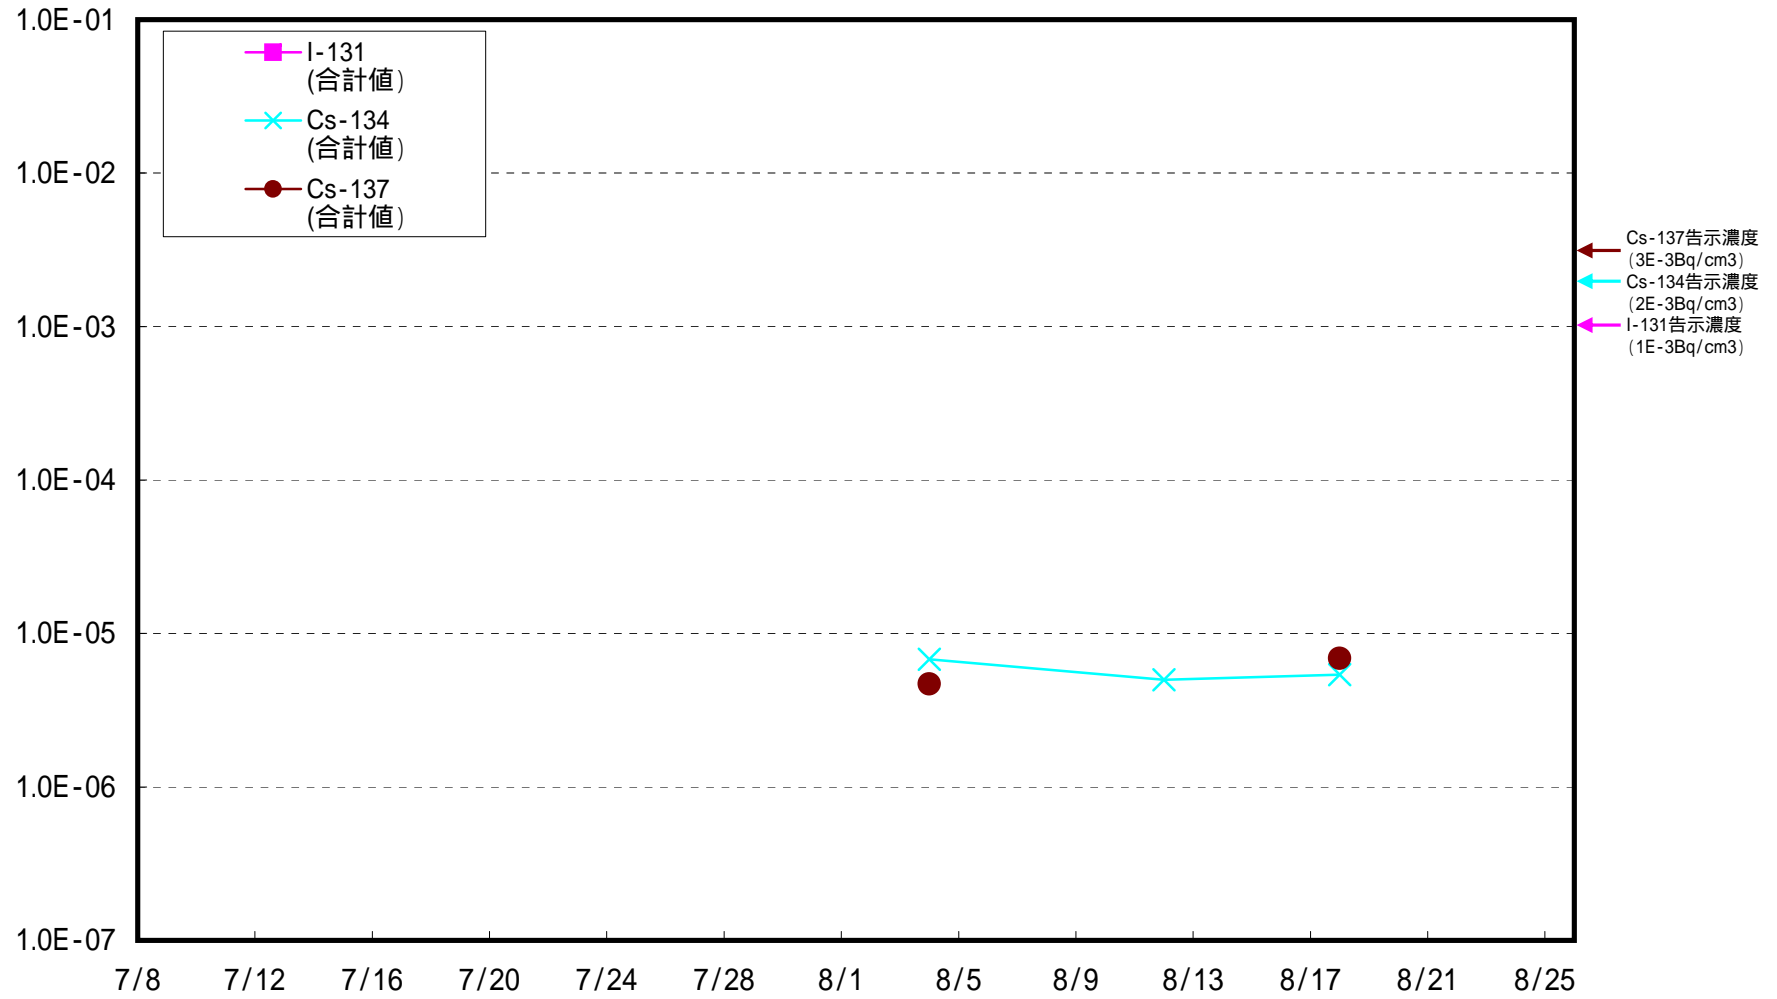

福島第一 西門 ダスト核種分析結果(Bq/cm³)

福島第一 1号機北側法面上 ダスト核種分析結果(Bq/cm³)

福島第一 1, 2号機西側法面上 ダスト核種分析結果(Bq/cm³)

福島第一 3,4号機西側法面上 ダスト核種分析結果(Bq/cm³)