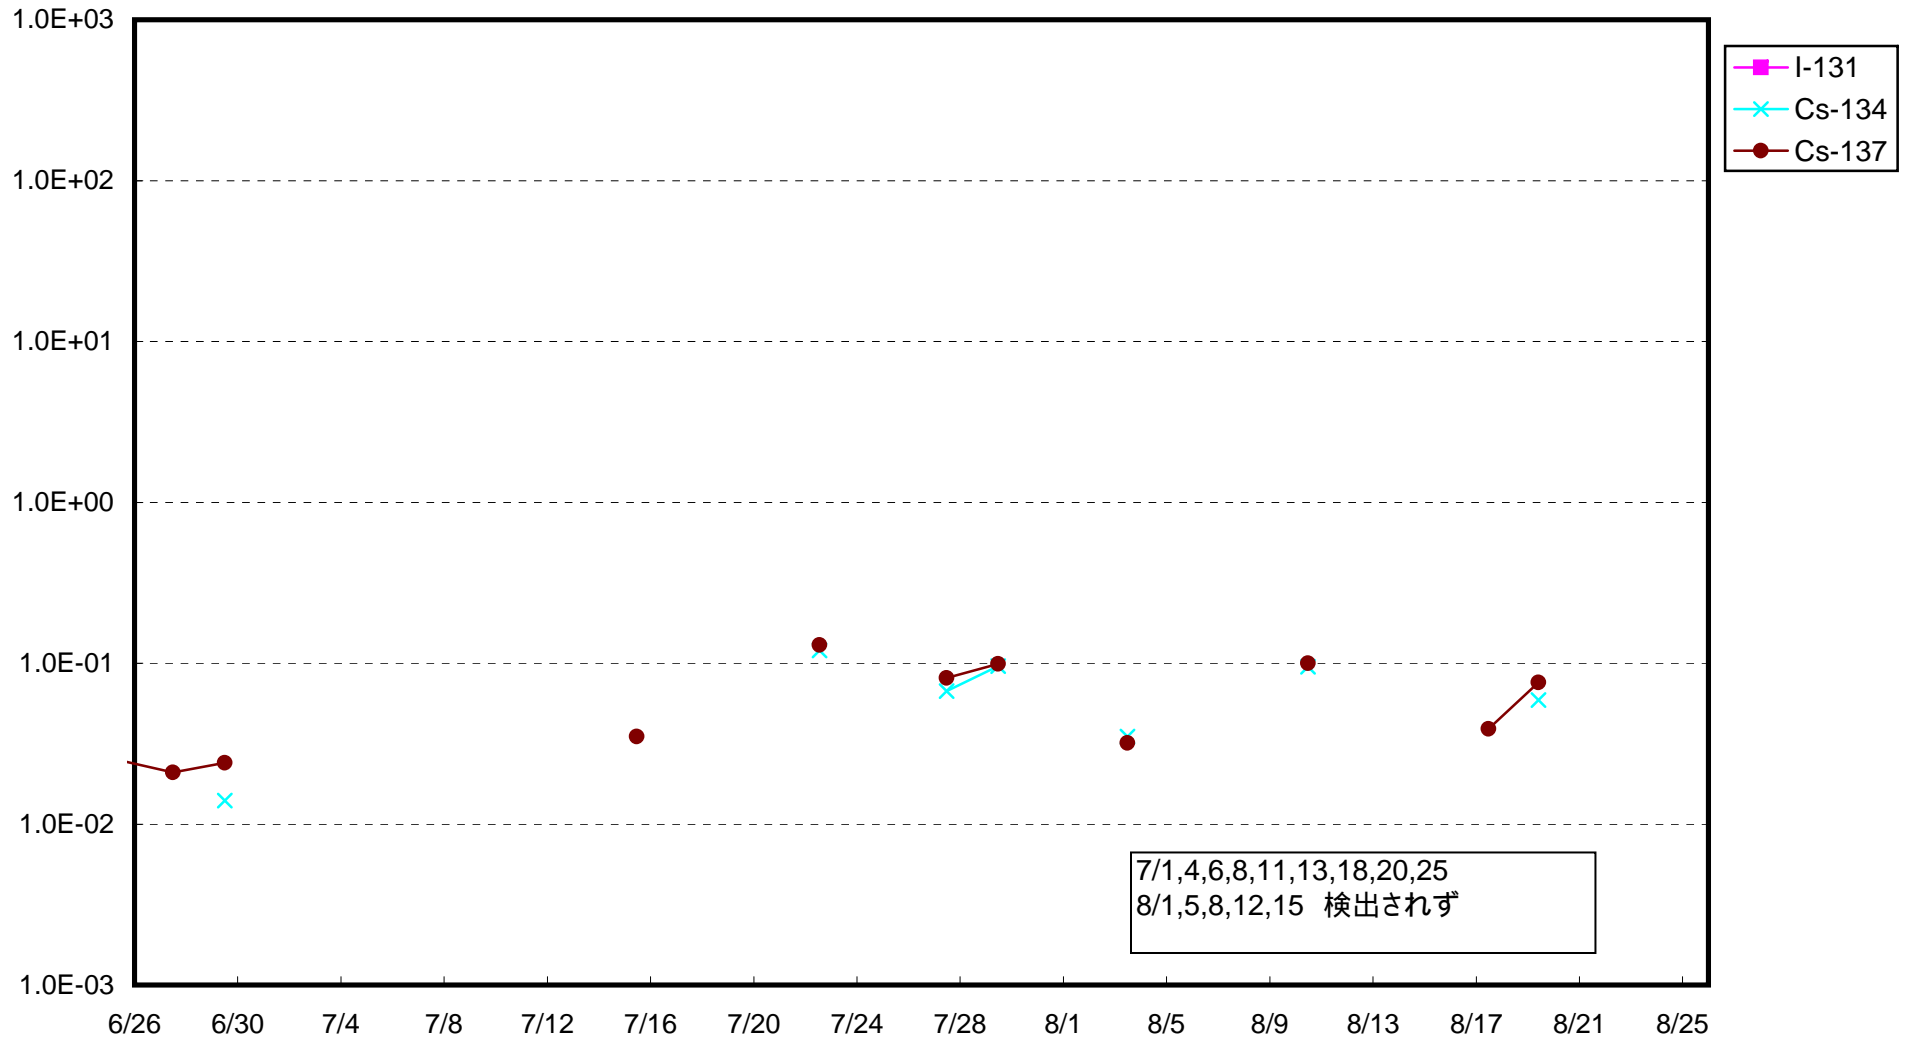

福島第一 1号機サブドレン放射能濃度 (Bq / cm<sup>3</sup>)

福島第一 2号機サブドレン放射能濃度 (Bq / cm<sup>3</sup>)

福島第一 3号機サブドレン放射能濃度 (Bq / cm<sup>3</sup>)

福島第一 4号機サブドレン放射能濃度 (Bq / cm<sup>3</sup>)

福島第一 5号機サブドレン放射能濃度 (Bq / cm<sup>3</sup>)

福島第一 6号機サブドレン放射能濃度 (Bq / cm<sup>3</sup>)

福島第一 構内深井戸放射能濃度 (Bq / cm<sup>3</sup>)