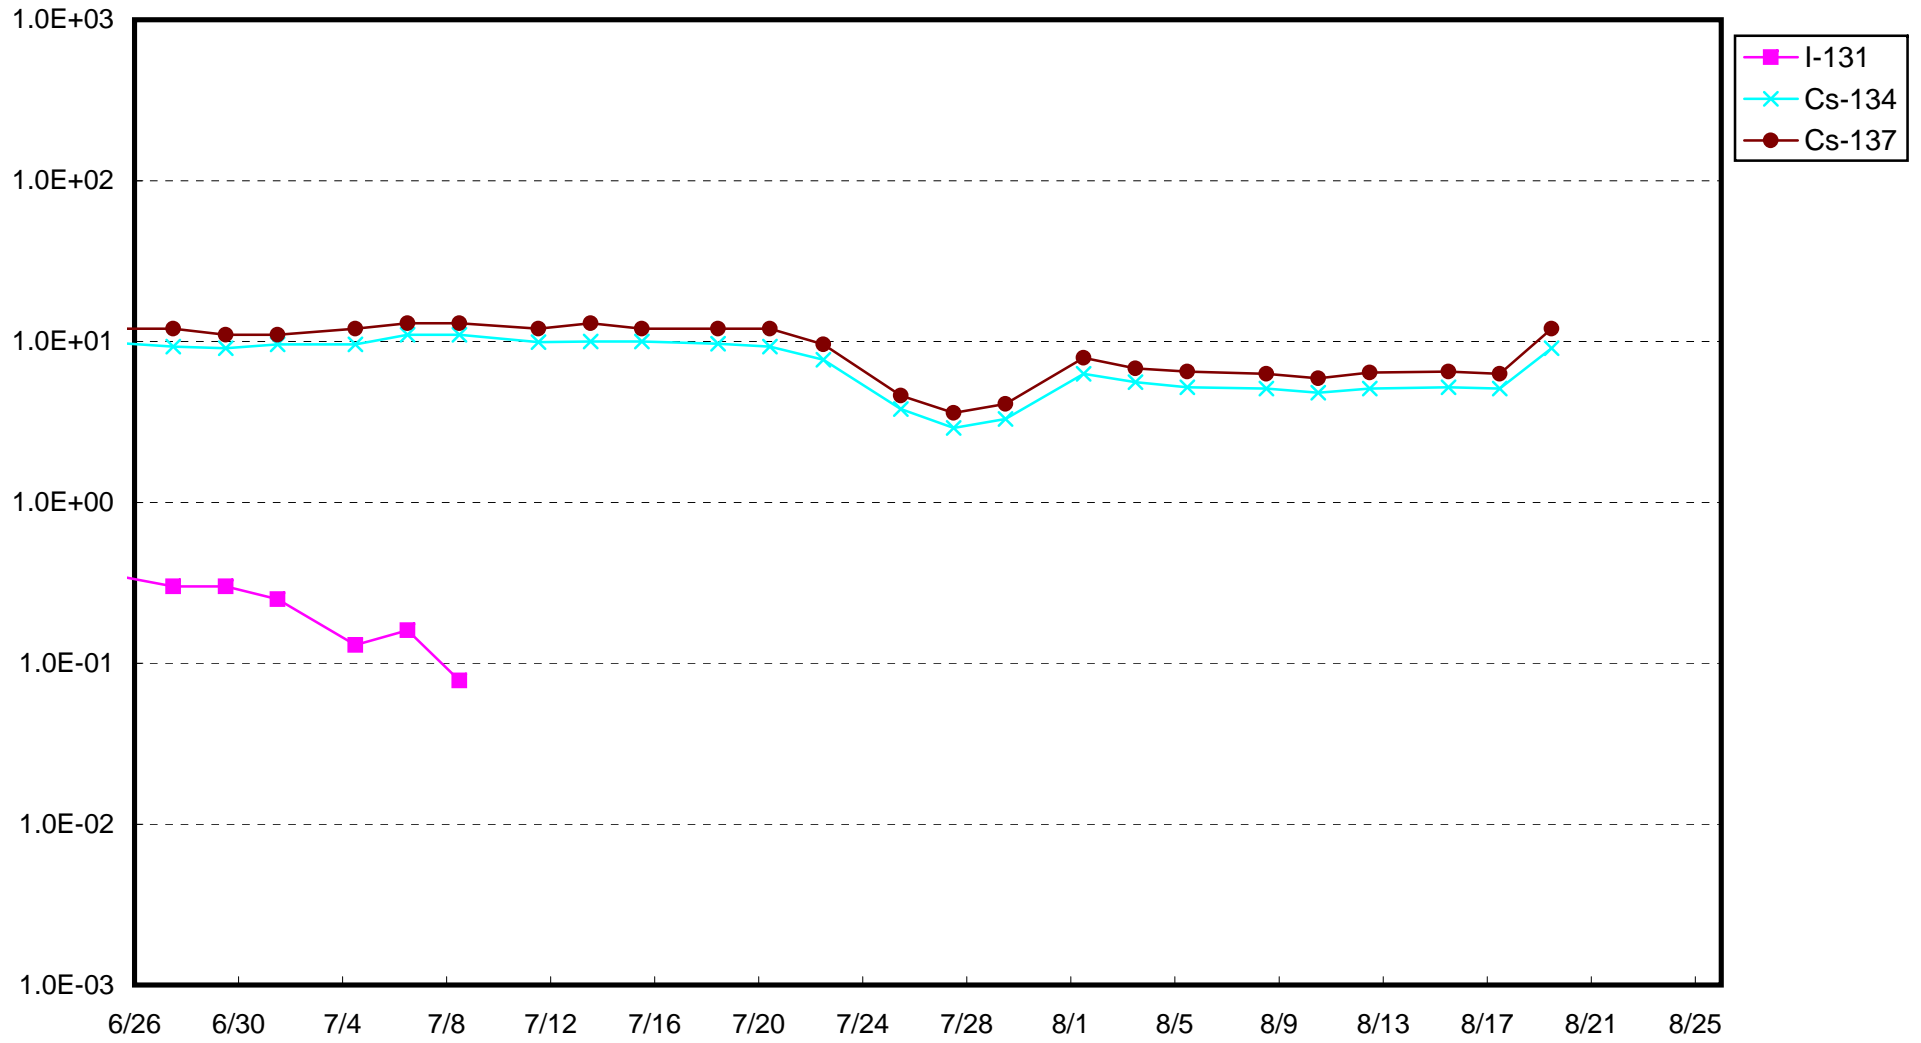

福島第一 1号機サブドレン放射能濃度 (Bq / cm<sup>3</sup>)

福島第一 2号機サブドレン放射能濃度 (Bq / cm<sup>3</sup>)

福島第一 3号機サブドレン放射能濃度 (Bq / cm<sup>3</sup>)

福島第一 4号機サブドレン放射能濃度 (Bq / cm<sup>3</sup>)

福島第一 5号機サブドレン放射能濃度 (Bq / cm<sup>3</sup>)

福島第一 6号機サブドレン放射能濃度 (Bq / cm<sup>3</sup>)

福島第一 構内深井戸放射能濃度 (Bq / cm<sup>3</sup>)