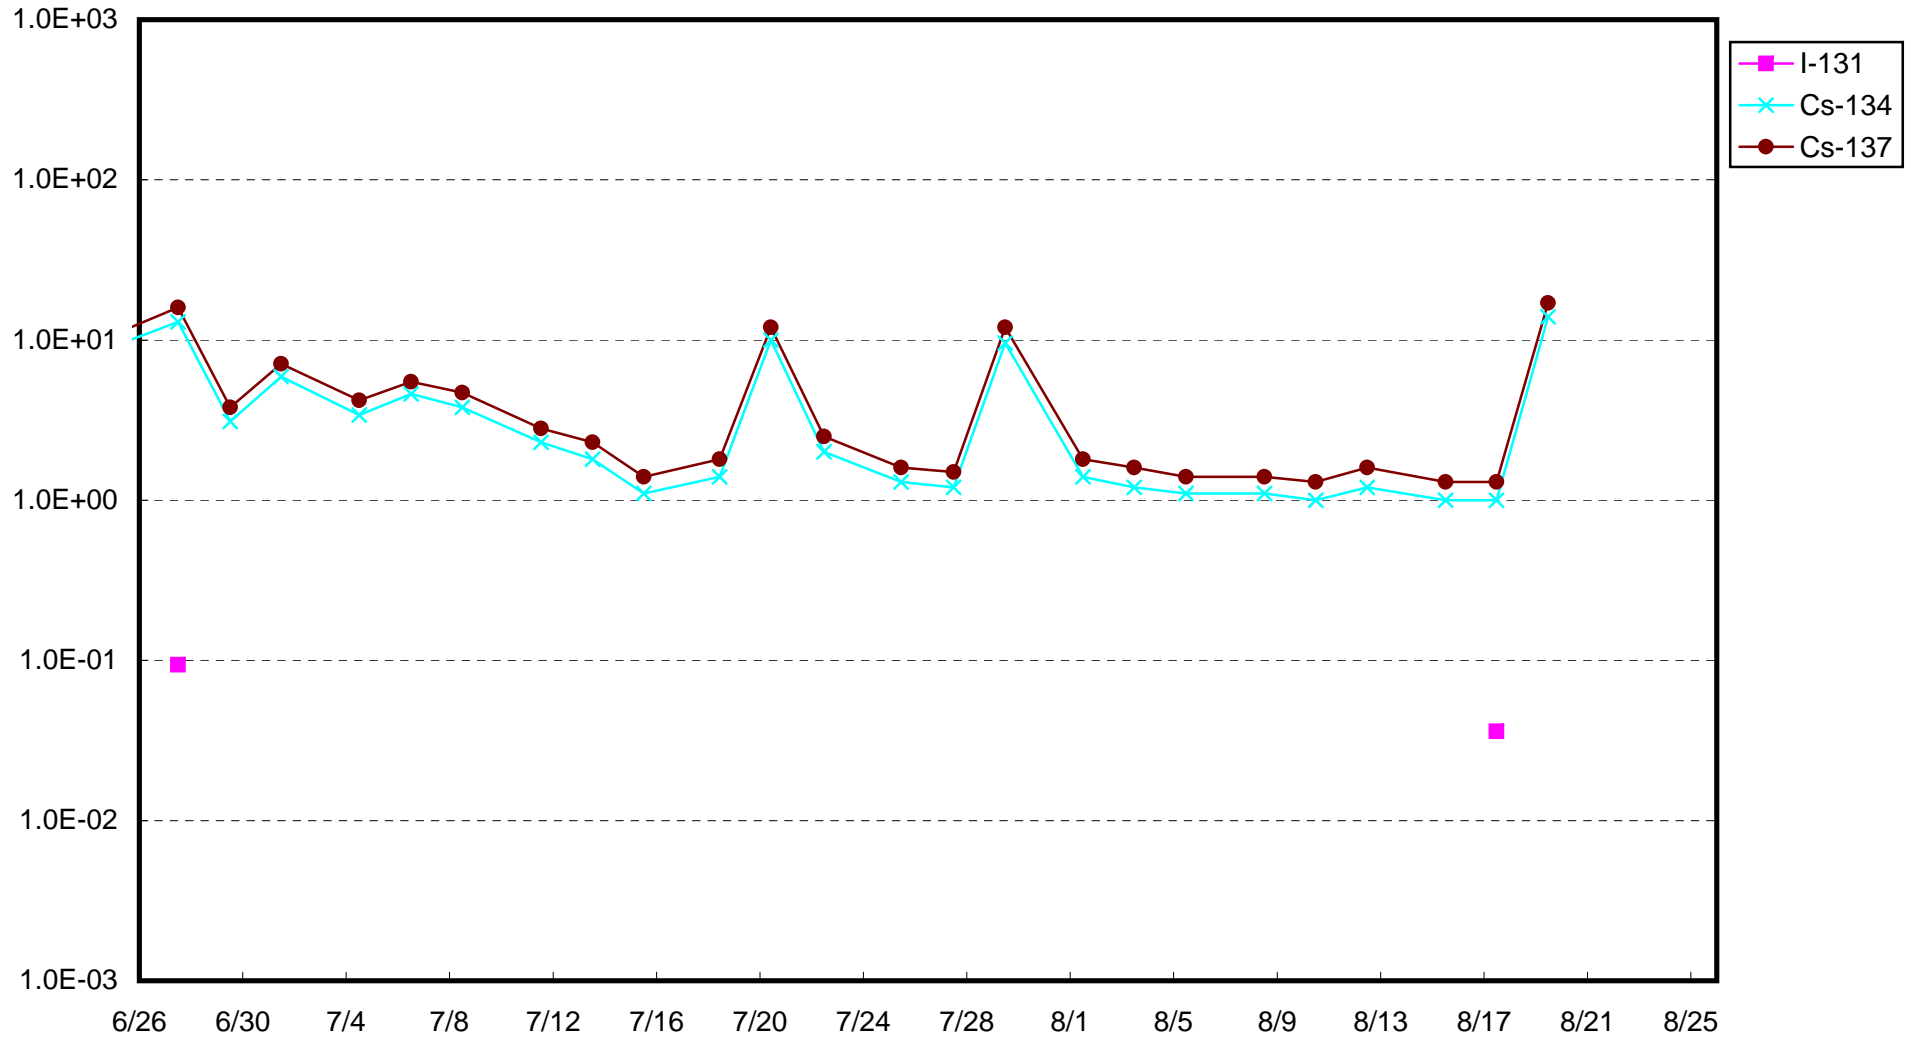

福島第一 1号機サブドレン放射能濃度 (Bq / cm<sup>3</sup>)

福島第一 2号機サブドレン放射能濃度 (Bq / cm<sup>3</sup>)

福島第一 3号機サブドレン放射能濃度 (Bq / cm<sup>3</sup>)

福島第一 4号機サブドレン放射能濃度 (Bq / cm<sup>3</sup>)

福島第一 5号機サブドレン放射能濃度 (Bq / cm<sup>3</sup>)

福島第一 6号機サブドレン放射能濃度 (Bq / cm<sup>3</sup>)

福島第一 構内深井戸放射能濃度 (Bq / cm<sup>3</sup>)