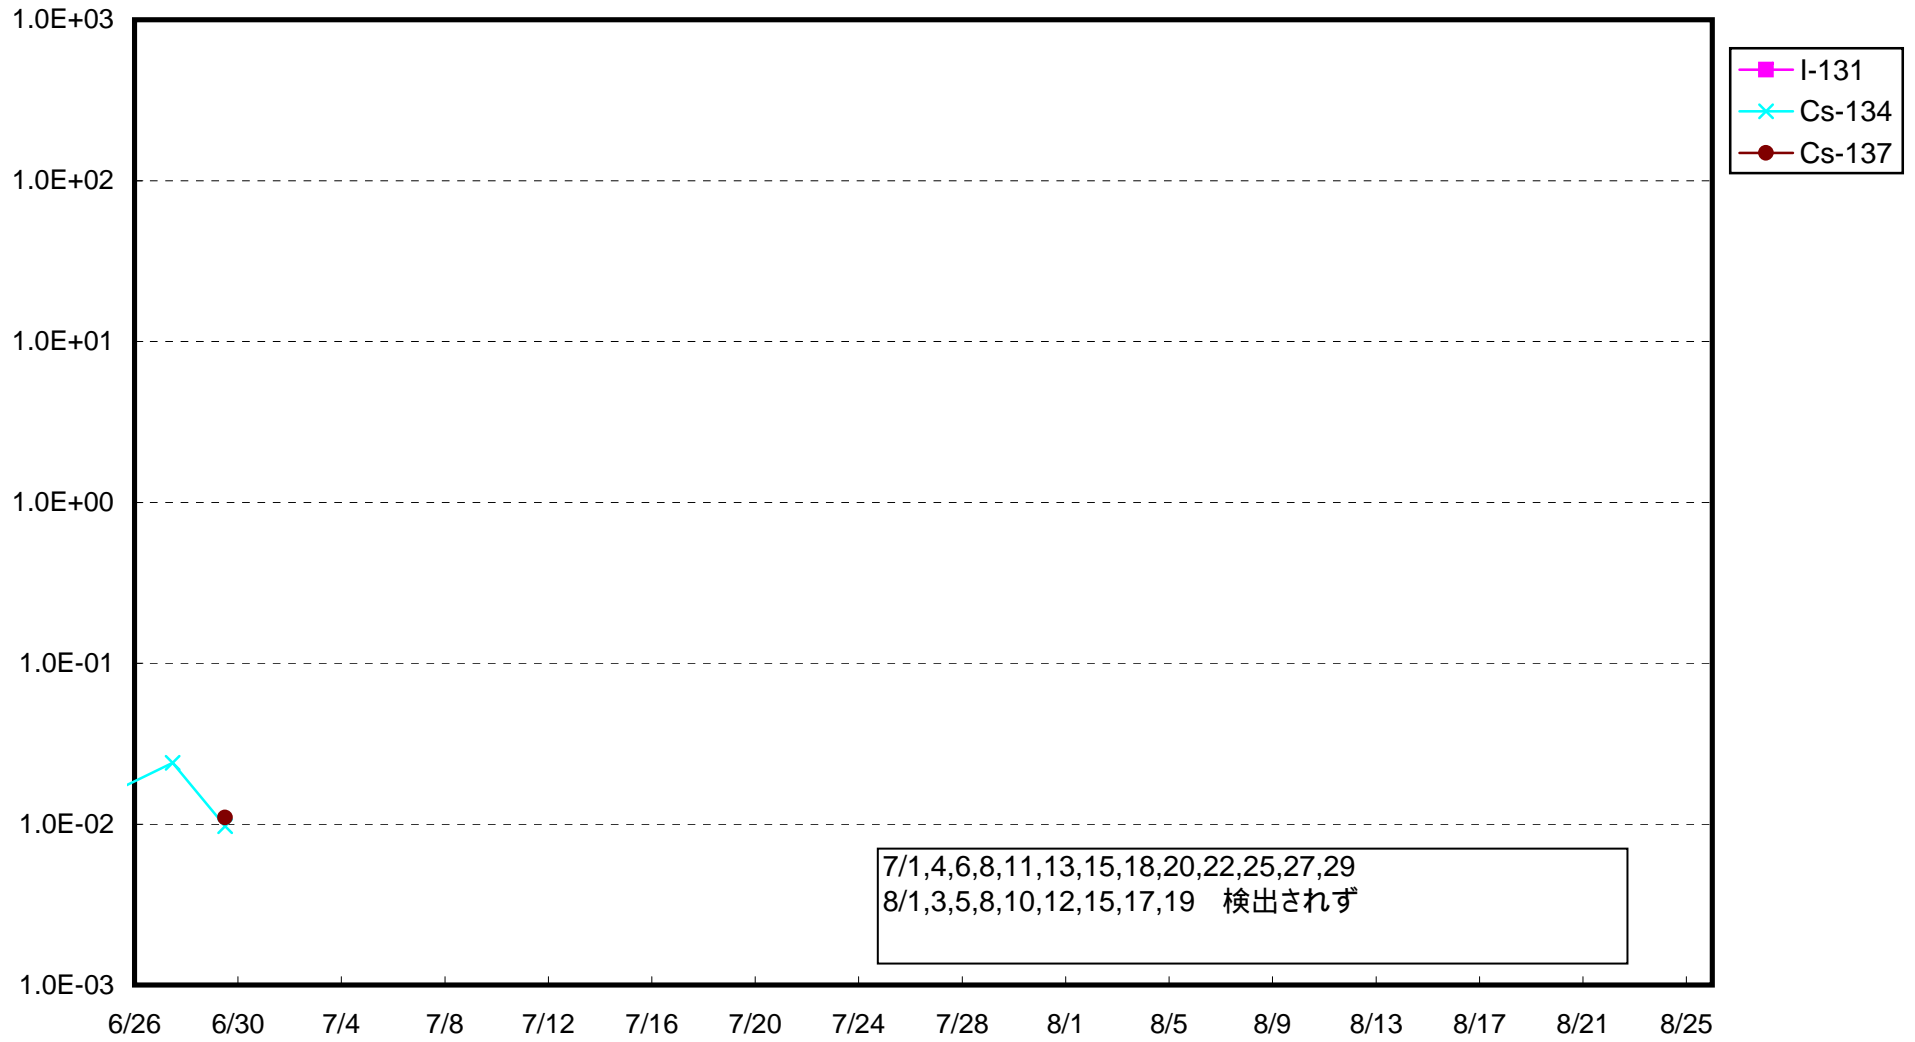

福島第一 1号機サブドレン放射能濃度 (Bq / cm<sup>3</sup>)

福島第一 2号機サブドレン放射能濃度 (Bq / cm<sup>3</sup>)

福島第一 3号機サブドレン放射能濃度 (Bq / cm<sup>3</sup>)

福島第一 4号機サブドレン放射能濃度 (Bq / cm<sup>3</sup>)

福島第一 5号機サブドレン放射能濃度 (Bq / cm<sup>3</sup>)

福島第一 6号機サブドレン放射能濃度 (Bq / cm<sup>3</sup>)

福島第一 構内深井戸放射能濃度 (Bq / cm<sup>3</sup>)