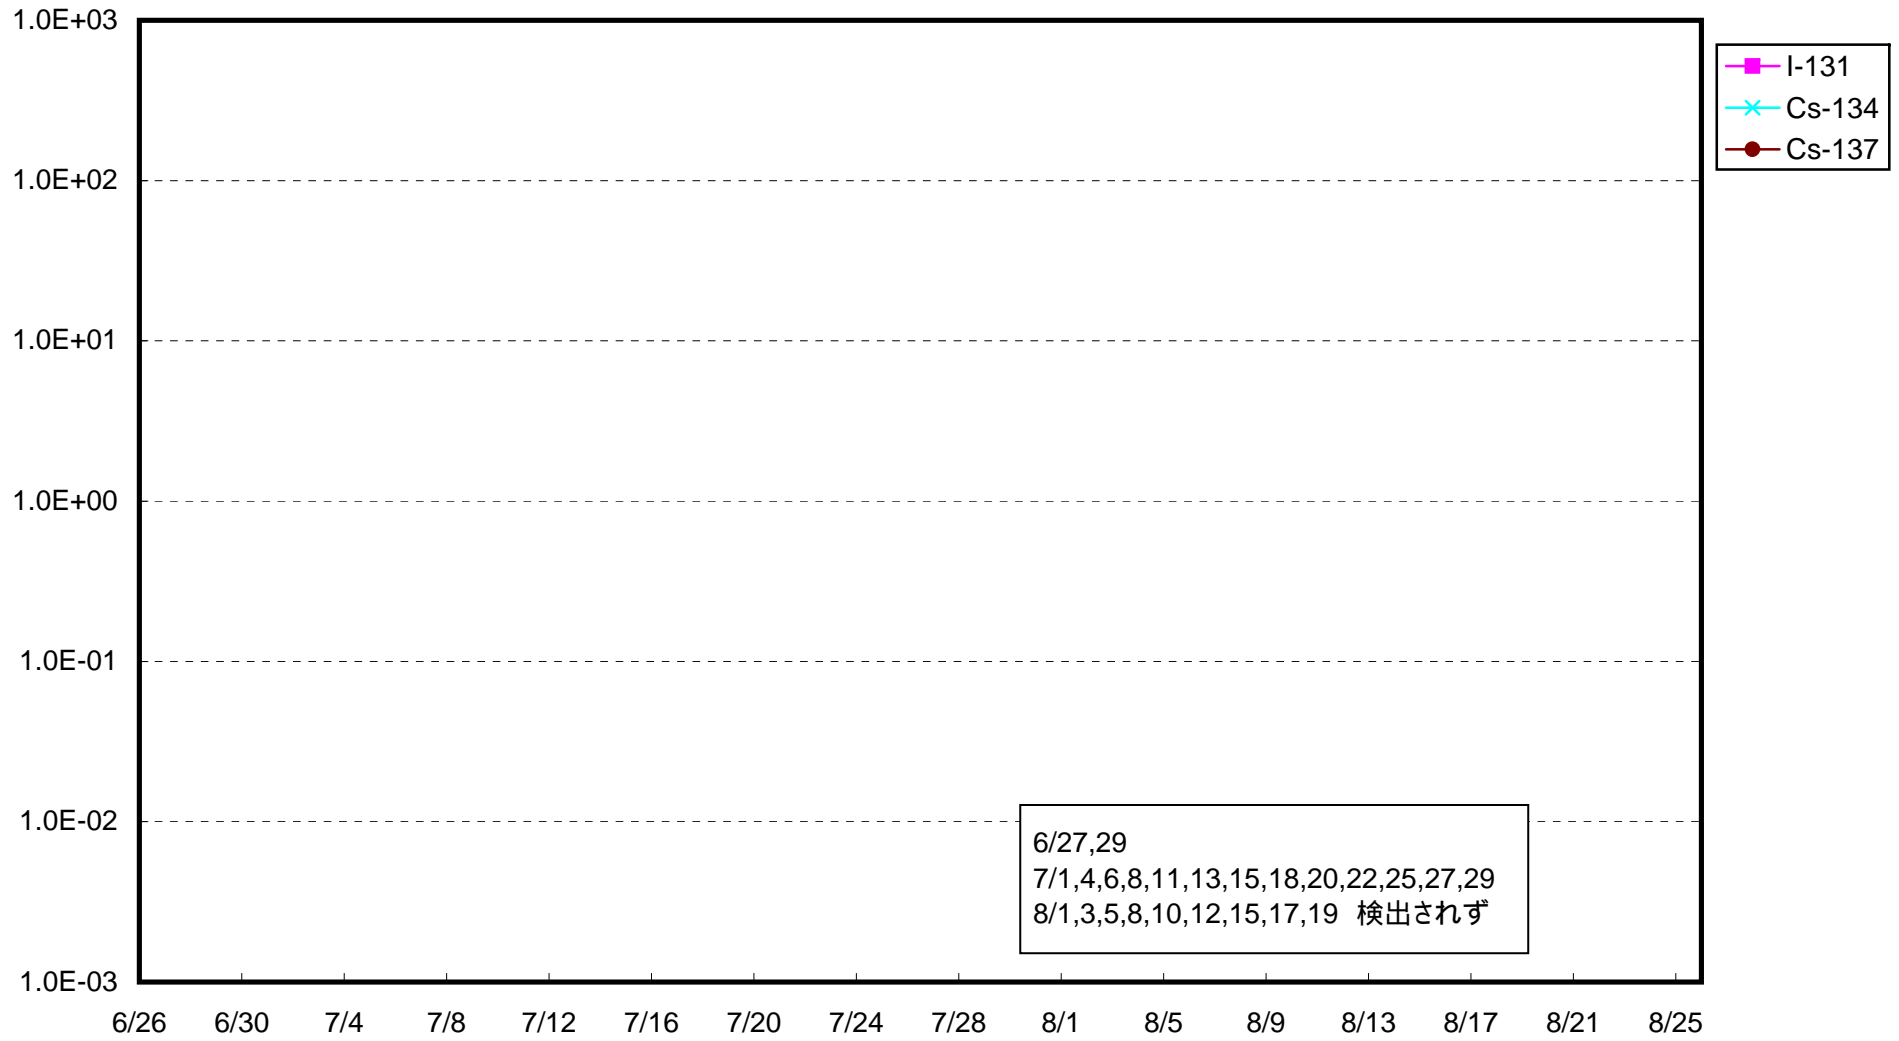

福島第一 1号機サブドレン放射能濃度 (Bq / cm<sup>3</sup>)

福島第一 2号機サブドレン放射能濃度 (Bq / cm<sup>3</sup>)

福島第一 3号機サブドレン放射能濃度 (Bq / cm<sup>3</sup>)

福島第一 4号機サブドレン放射能濃度 (Bq / cm<sup>3</sup>)

福島第一 5号機サブドレン放射能濃度 (Bq / cm<sup>3</sup>)

福島第一 6号機サブドレン放射能濃度 (Bq / cm<sup>3</sup>)

福島第一 構内深井戸放射能濃度 (Bq / cm<sup>3</sup>)