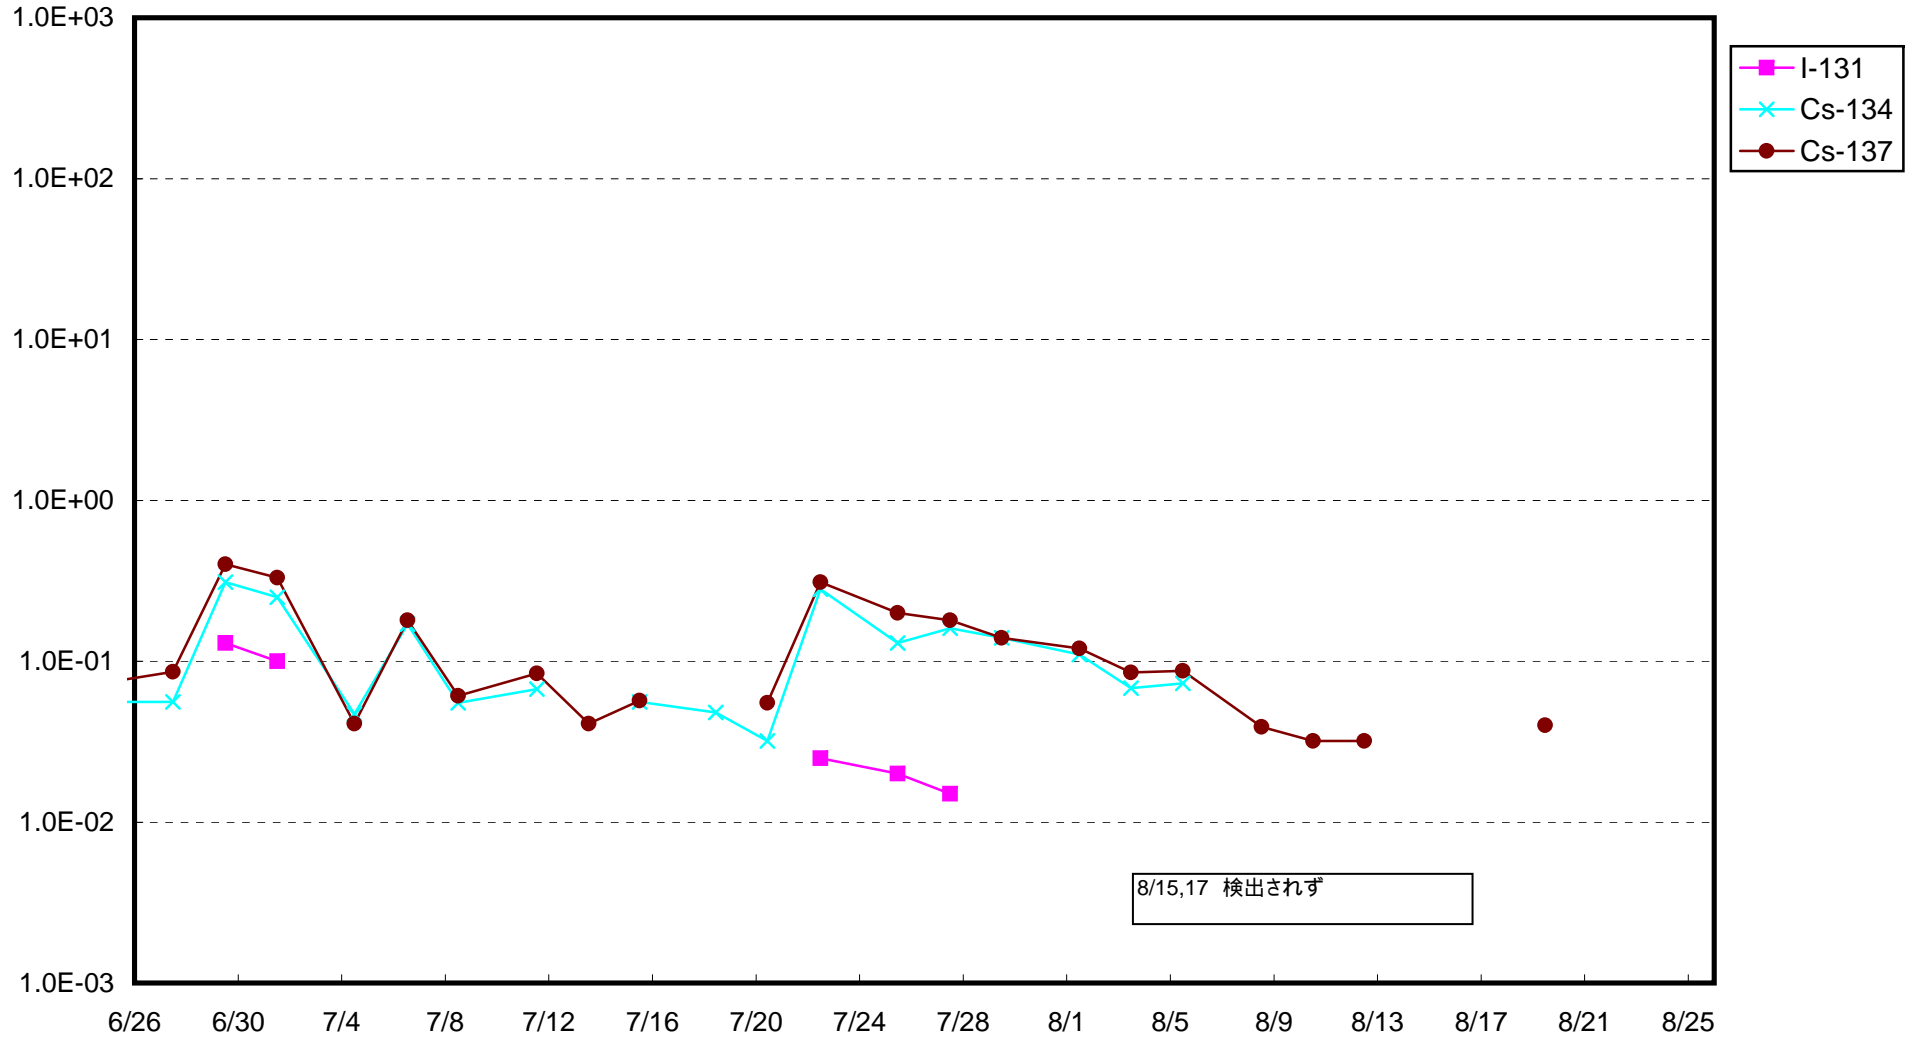

福島第一 1号機サブドレン放射能濃度 (Bq / cm<sup>3</sup>)

福島第一 2号機サブドレン放射能濃度 (Bq / cm<sup>3</sup>)

福島第一 3号機サブドレン放射能濃度 (Bq / cm<sup>3</sup>)

福島第一 4号機サブドレン放射能濃度 (Bq / cm<sup>3</sup>)

福島第一 5号機サブドレン放射能濃度 (Bq / cm<sup>3</sup>)

福島第一 6号機サブドレン放射能濃度 (Bq / cm<sup>3</sup>)

福島第一 構内深井戸放射能濃度 (Bq / cm<sup>3</sup>)