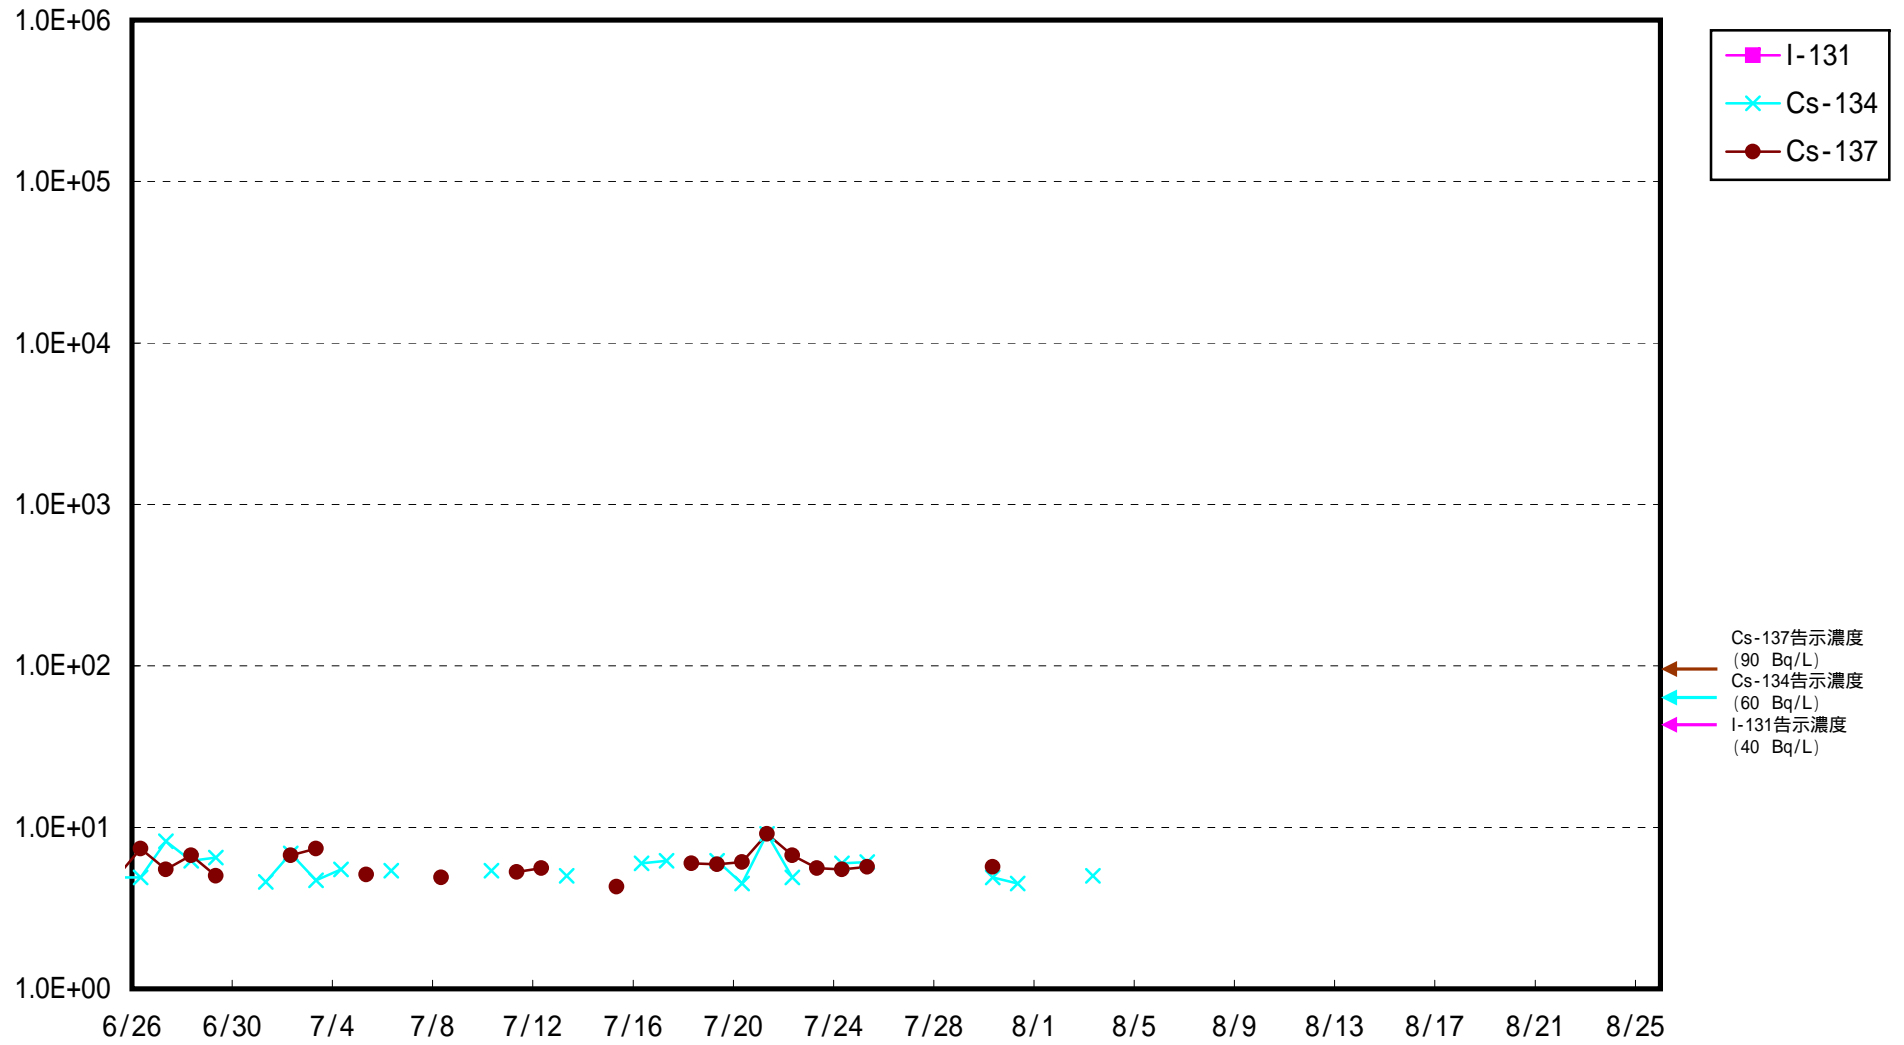

海水放射能濃度 (Bq / L)

福島第一 5,6号機放水口北側 海水放射能濃度 (Bq / L)

福島第一 南放水口付近 海水放射能濃度 (Bq / L)

福島第二 北放水口付近 海水放射能濃度 (Bq / L)

福島第二 岩沢海岸付近 海水放射能濃度 (Bq / L)

沼の内沖合5km 上層 海水放射能濃度(Bq/L)

沼の内沖合5km 下層 海水放射能濃度(Bq/L)