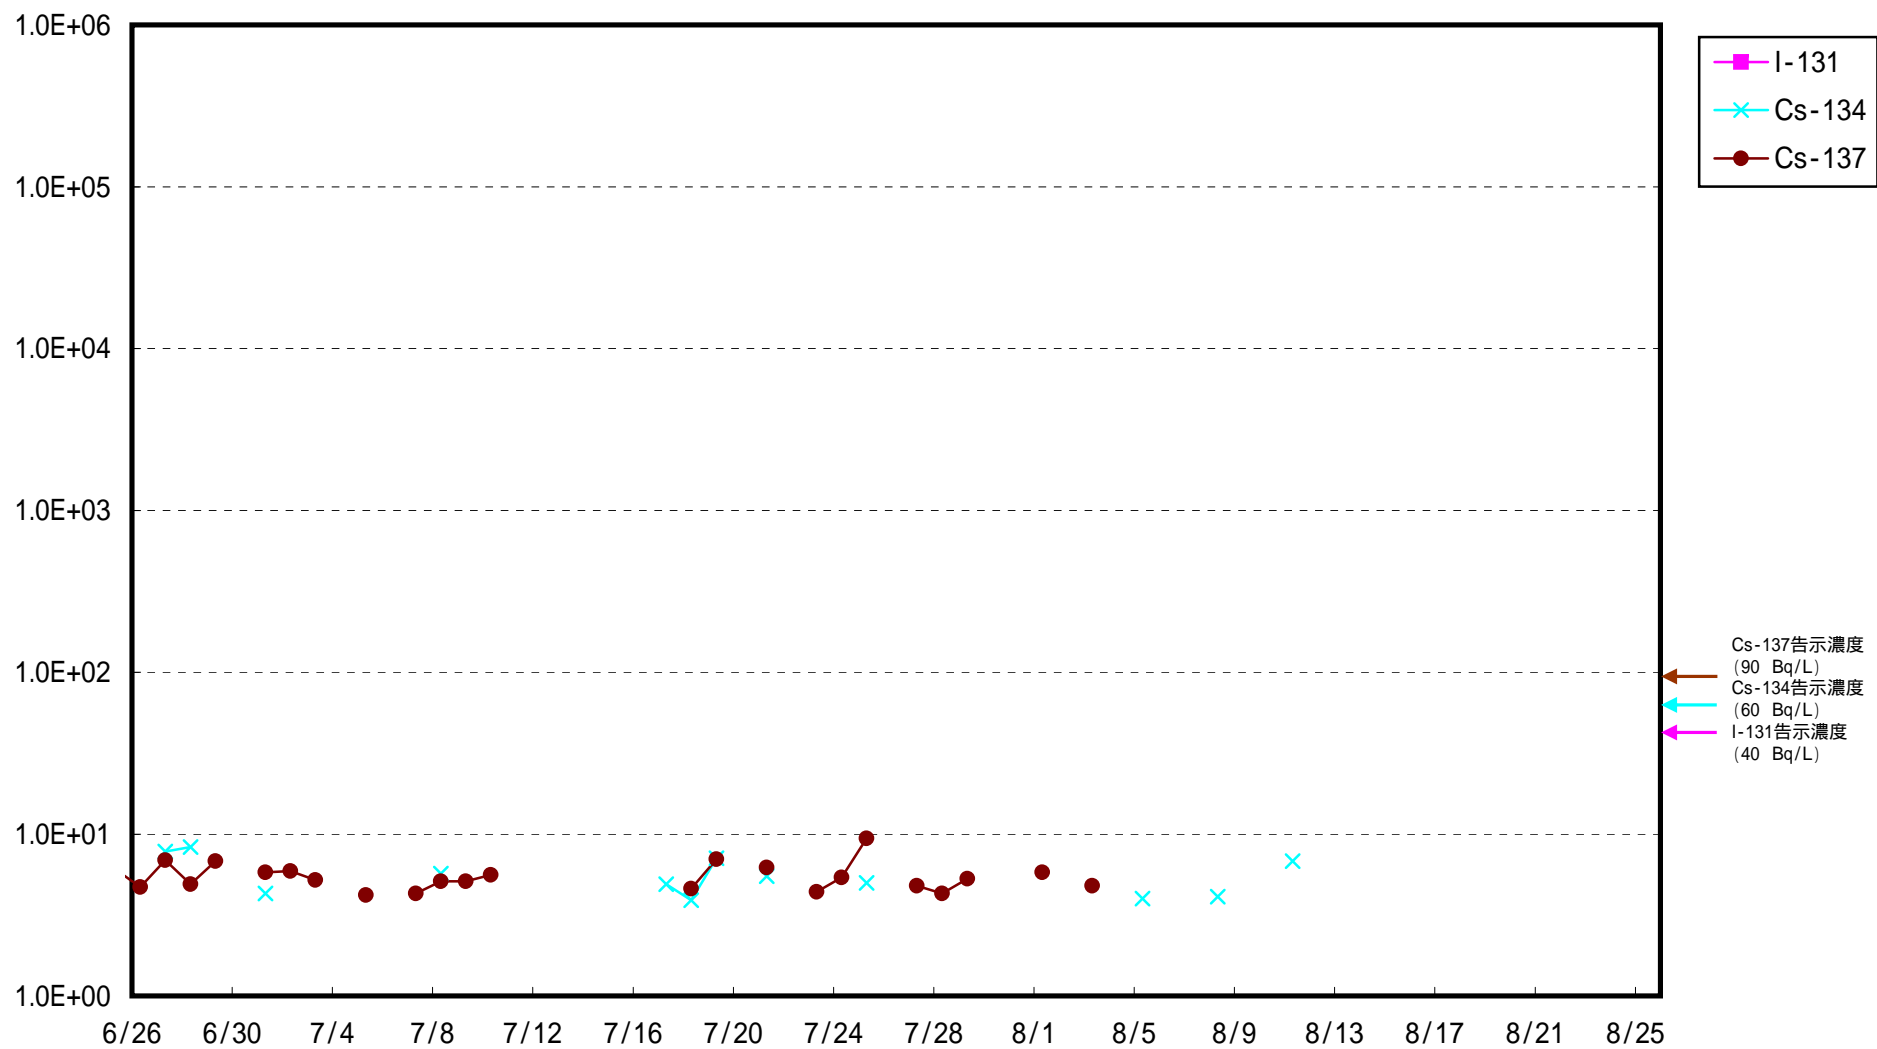

海水放射能濃度 (Bq / L)

福島第一 5,6号機放水口北側 海水放射能濃度 (Bq / L)

福島第一 南放水口付近 海水放射能濃度 (Bq / L)

福島第二 北放水口付近 海水放射能濃度 (Bq / L)

福島第二 岩沢海岸付近 海水放射能濃度 (Bq / L)

沼の内沖合5km 上層 海水放射能濃度(Bq/L)

沼の内沖合5km 下層 海水放射能濃度(Bq/L)