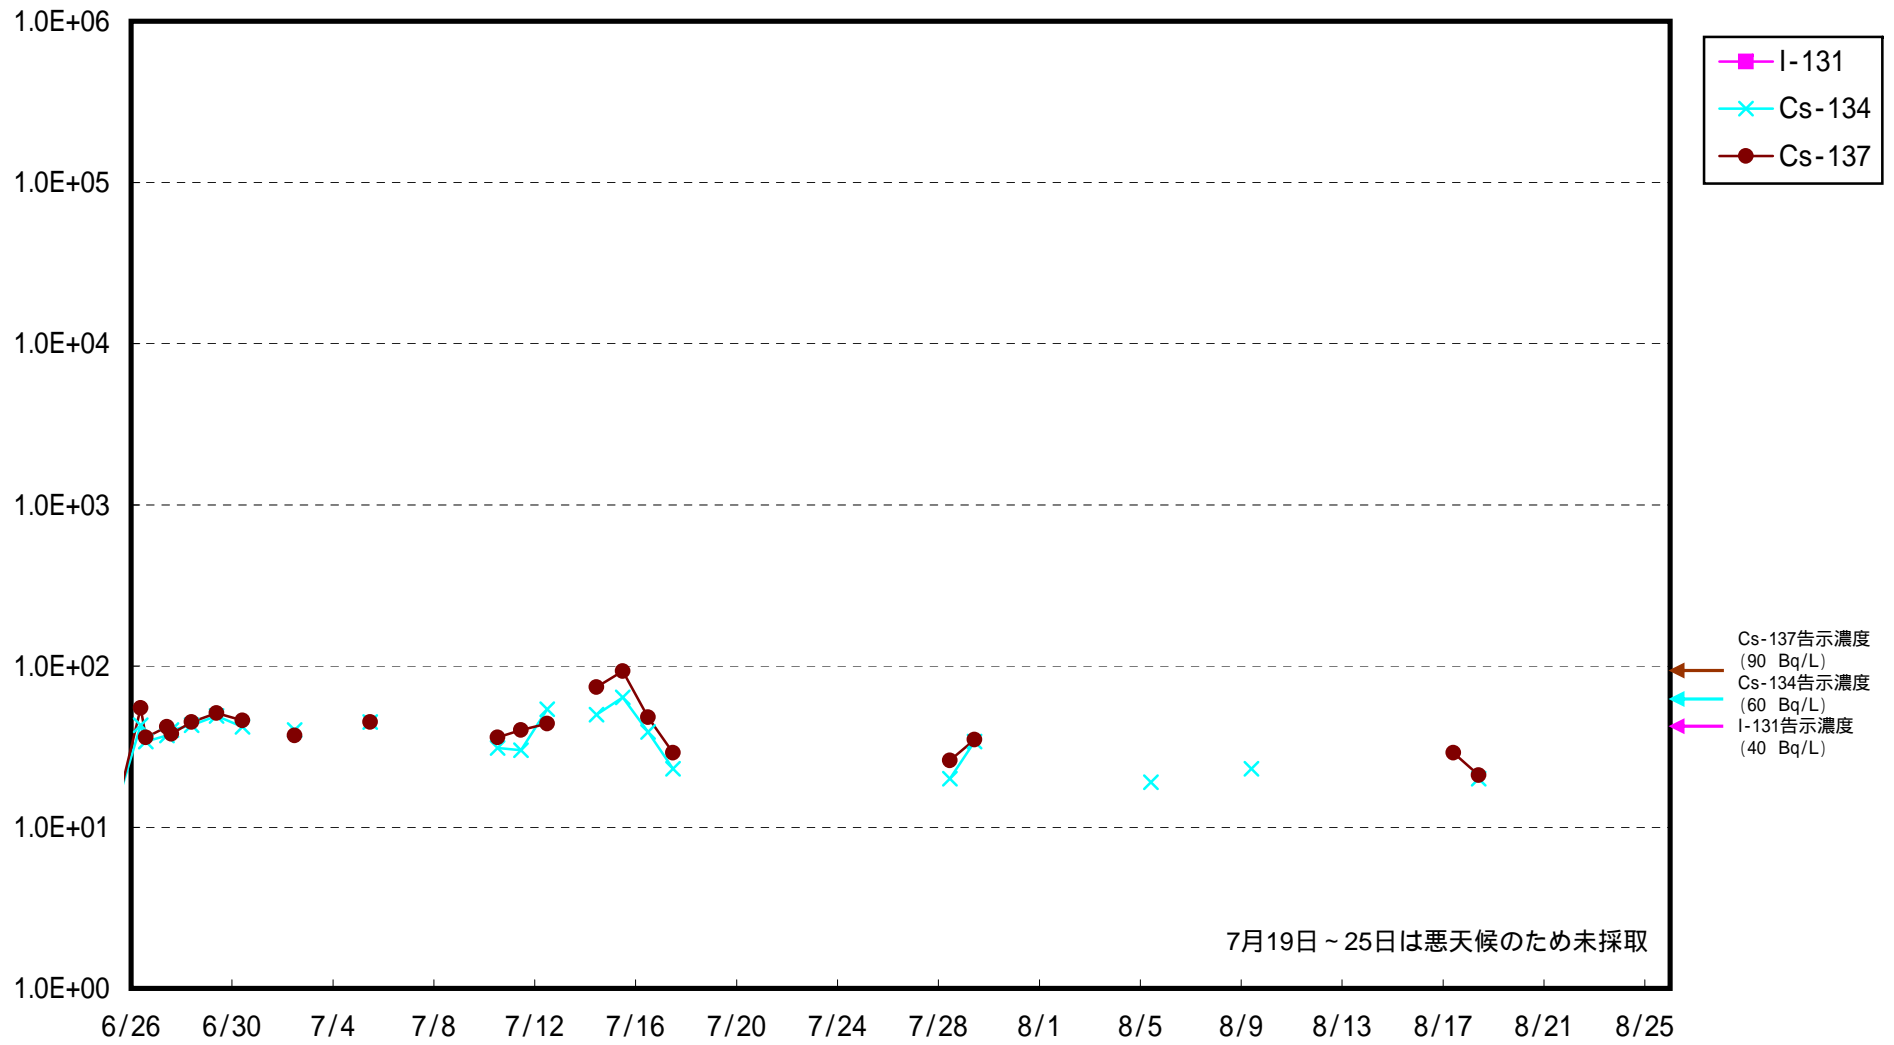

海水放射能濃度 (Bq / L)

福島第一 5,6号機放水口北側 海水放射能濃度 (Bq / L)

福島第一 南放水口付近 海水放射能濃度 (Bq / L)

福島第二 北放水口付近 海水放射能濃度 (Bq / L)

福島第二 岩沢海岸付近 海水放射能濃度 (Bq / L)

沼の内沖合5km 上層 海水放射能濃度(Bq/L)

沼の内沖合5km 下層 海水放射能濃度(Bq/L)