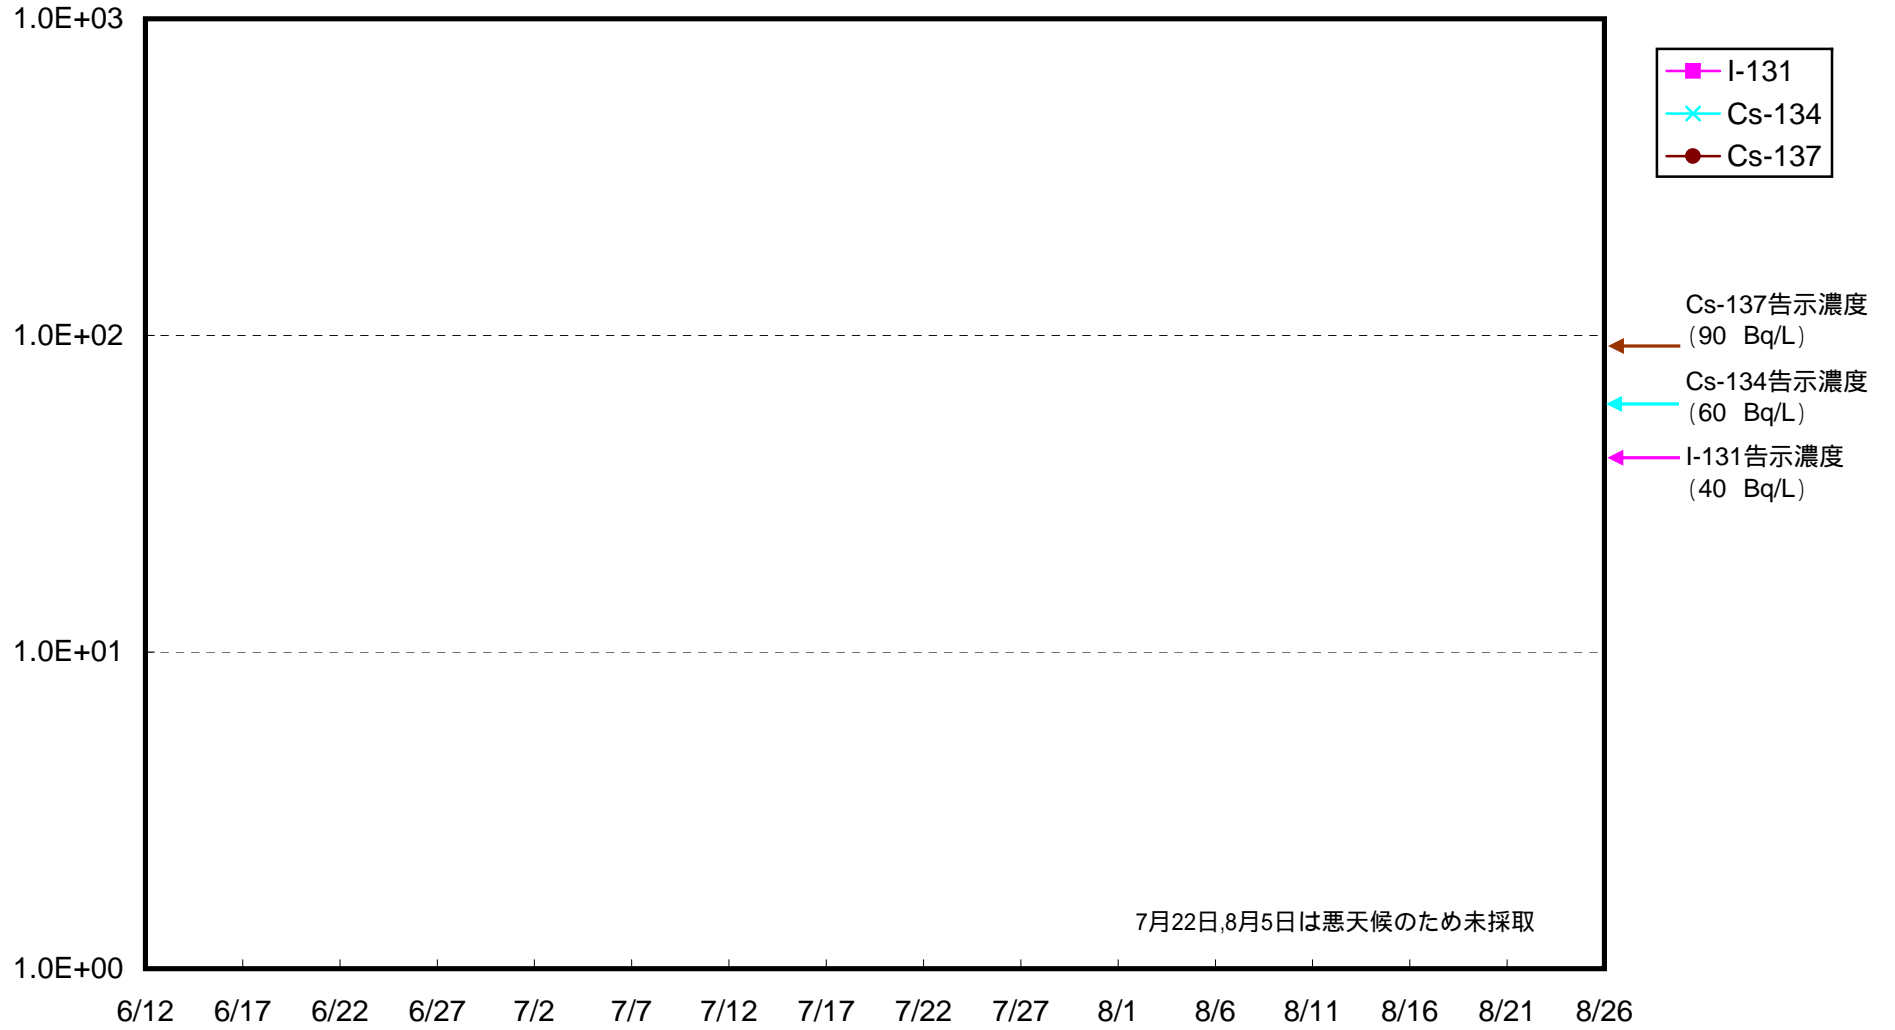

海水放射能濃度 (Bq / L)

福島第一 5,6号機放水口北側 海水放射能濃度 (Bq / L)

福島第一 南放水口付近 海水放射能濃度 (Bq / L)

福島第二 北放水口付近 海水放射能濃度 (Bq / L)

福島第二 岩沢海岸付近 海水放射能濃度 (Bq / L)

沼の内沖合5km 上層 海水放射能濃度(Bq/L)

沼の内沖合5km 下層 海水放射能濃度(Bq/L)