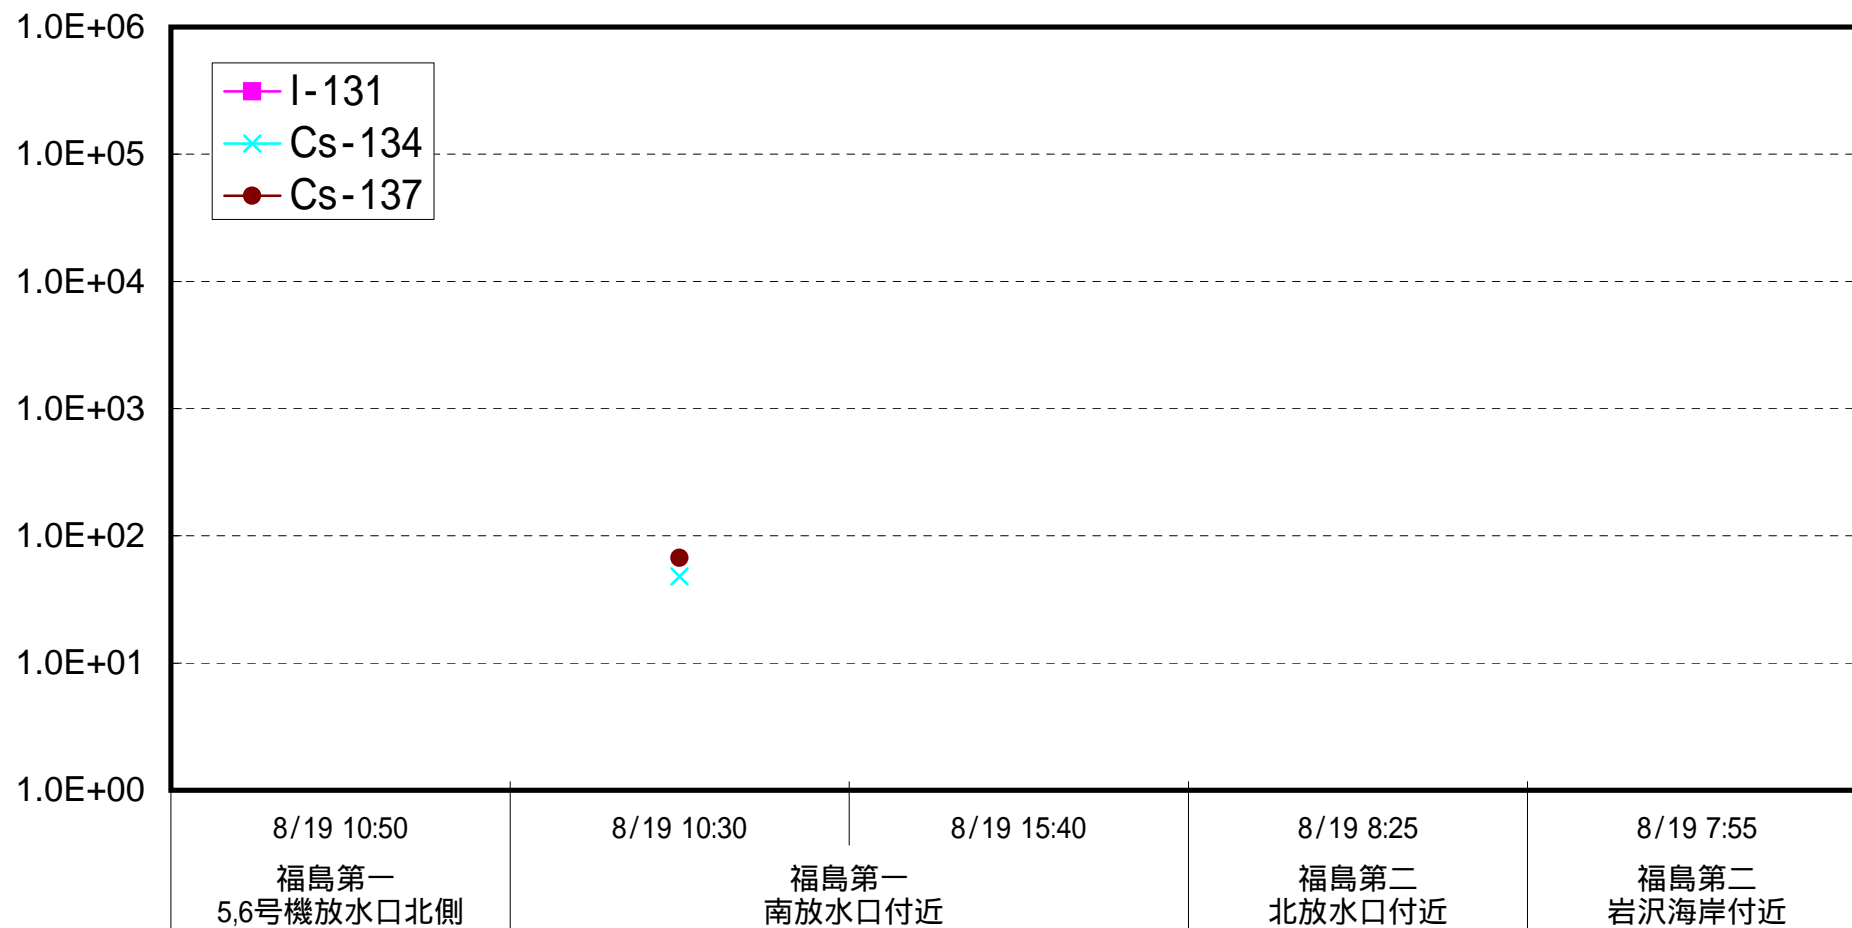

海水放射能濃度 (Bq / L)

福島第一 5,6号機放水口北側 海水放射能濃度 (Bq / L)

福島第一 南放水口付近 海水放射能濃度 (Bq / L)

福島第二 北放水口付近 海水放射能濃度 (Bq / L)

福島第二 岩沢海岸付近 海水放射能濃度 (Bq / L)

沼の内沖合5km 上層 海水放射能濃度(Bq/L)

沼の内沖合5km 下層 海水放射能濃度(Bq/L)