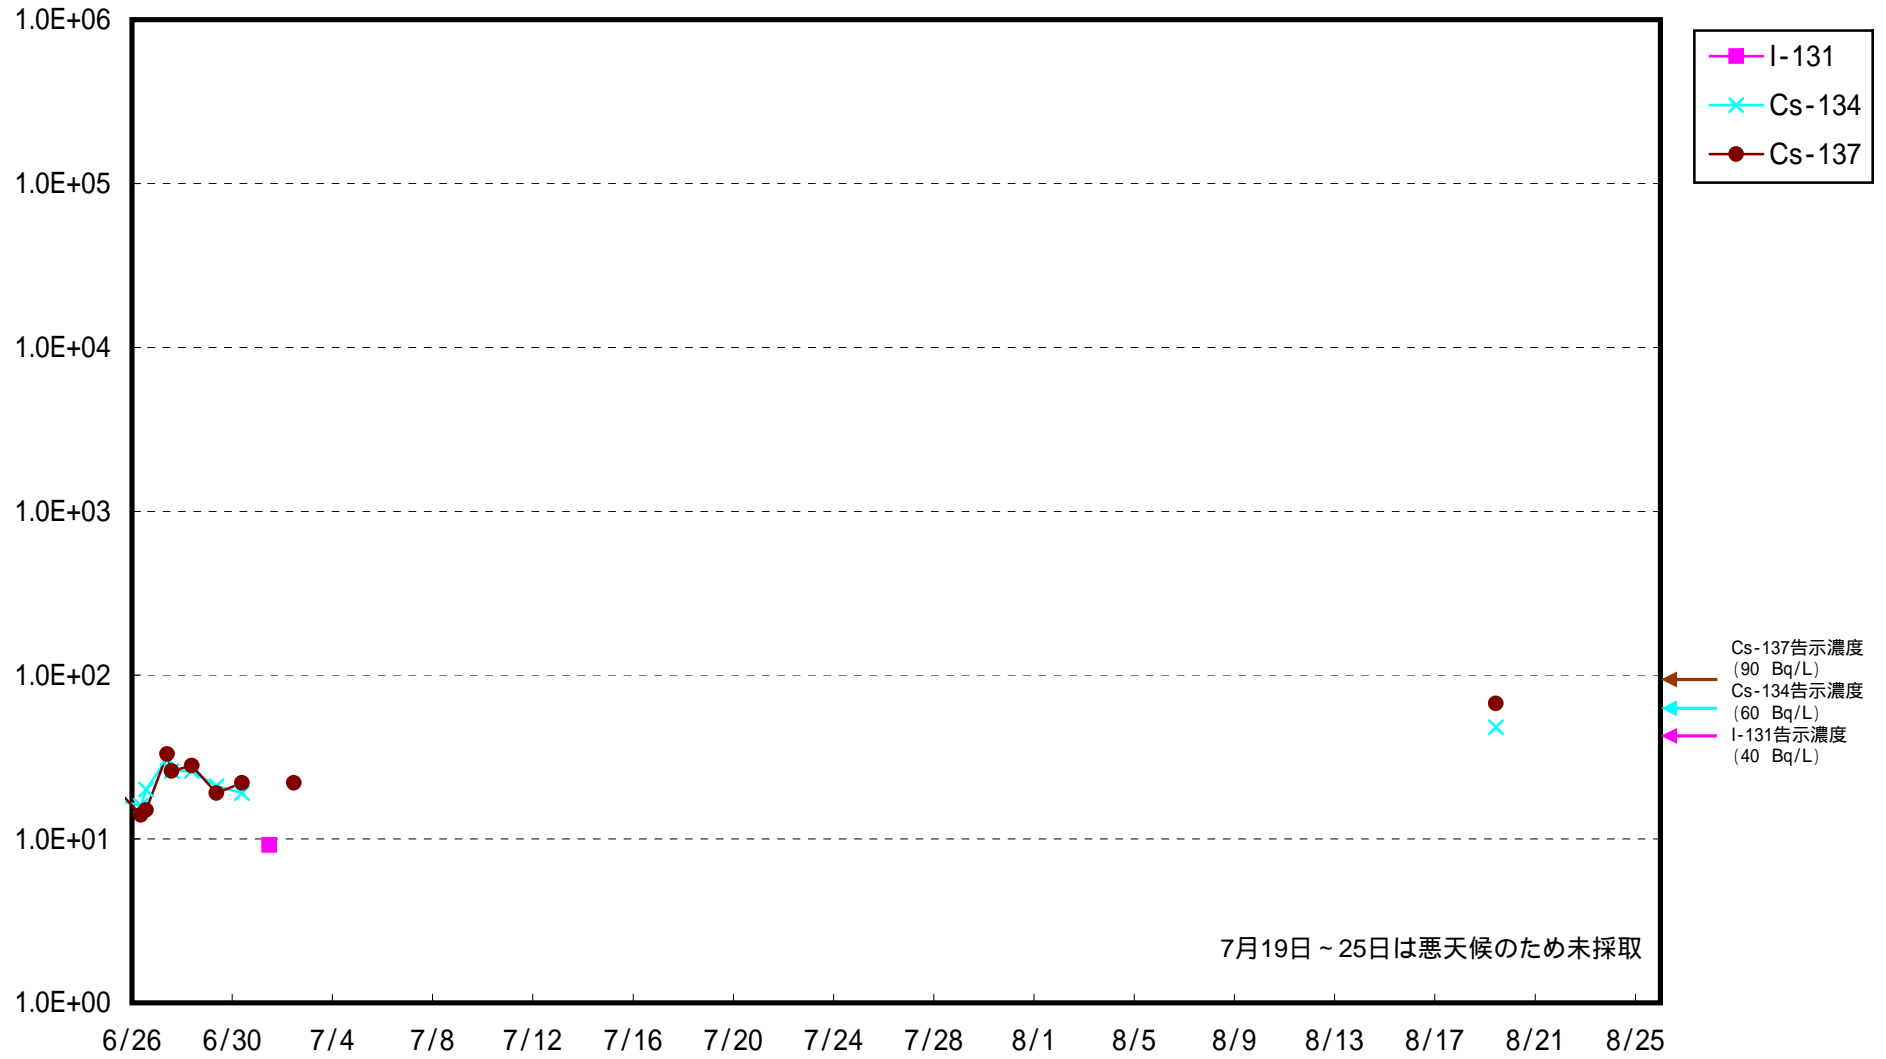

海水放射能濃度 (Bq / L)

福島第一 5,6号機放水口北側 海水放射能濃度 (Bq / L)

福島第一 南放水口付近 海水放射能濃度 (Bq / L)

福島第二 北放水口付近 海水放射能濃度 (Bq / L)

福島第二 岩沢海岸付近 海水放射能濃度 (Bq / L)

沼の内沖合5km 上層 海水放射能濃度(Bq/L)

沼の内沖合5km 下層 海水放射能濃度(Bq/L)