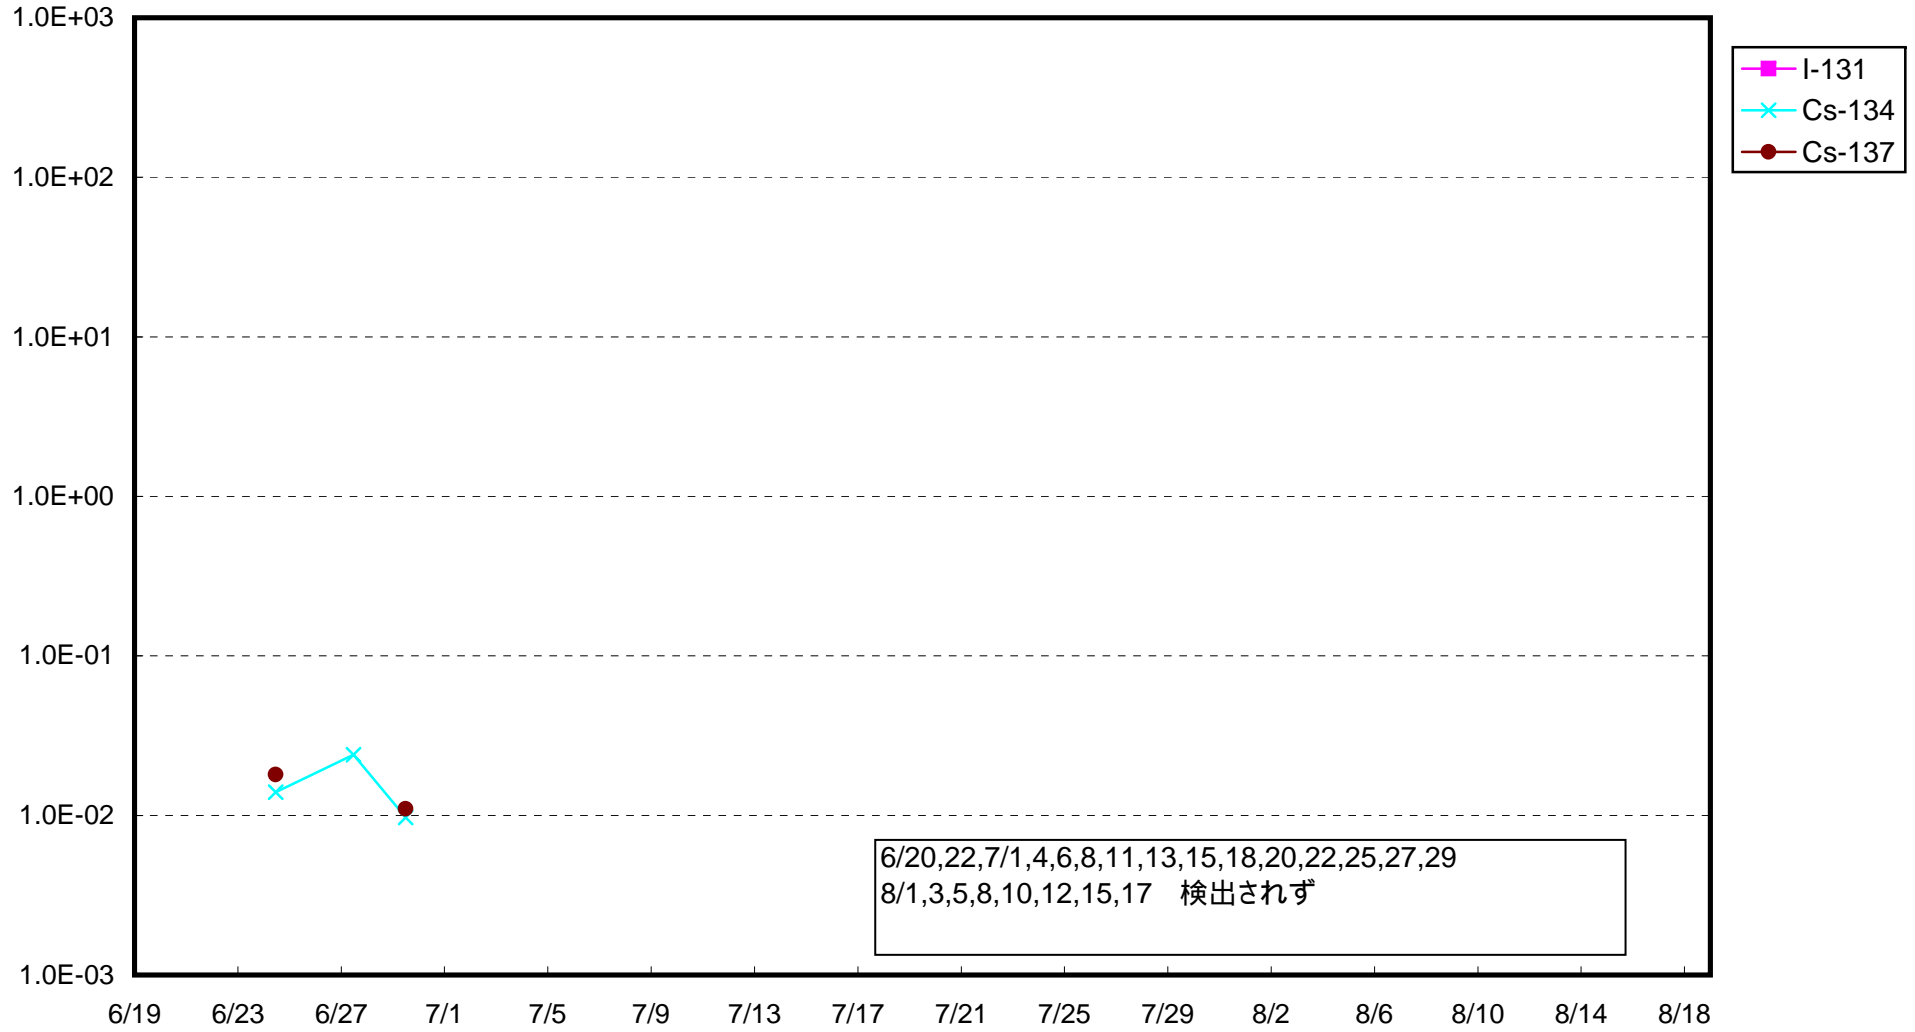

福島第一 1号機サブドレン放射能濃度 (Bq / cm<sup>3</sup>)

福島第一 2号機サブドレン放射能濃度 (Bq / cm<sup>3</sup>)

福島第一 3号機サブドレン放射能濃度 (Bq / cm<sup>3</sup>)

福島第一 4号機サブドレン放射能濃度 (Bq / cm<sup>3</sup>)

福島第一 5号機サブドレン放射能濃度 (Bq / cm<sup>3</sup>)

福島第一 6号機サブドレン放射能濃度 (Bq / cm<sup>3</sup>)

福島第一 構内深井戸放射能濃度 (Bq / cm<sup>3</sup>)