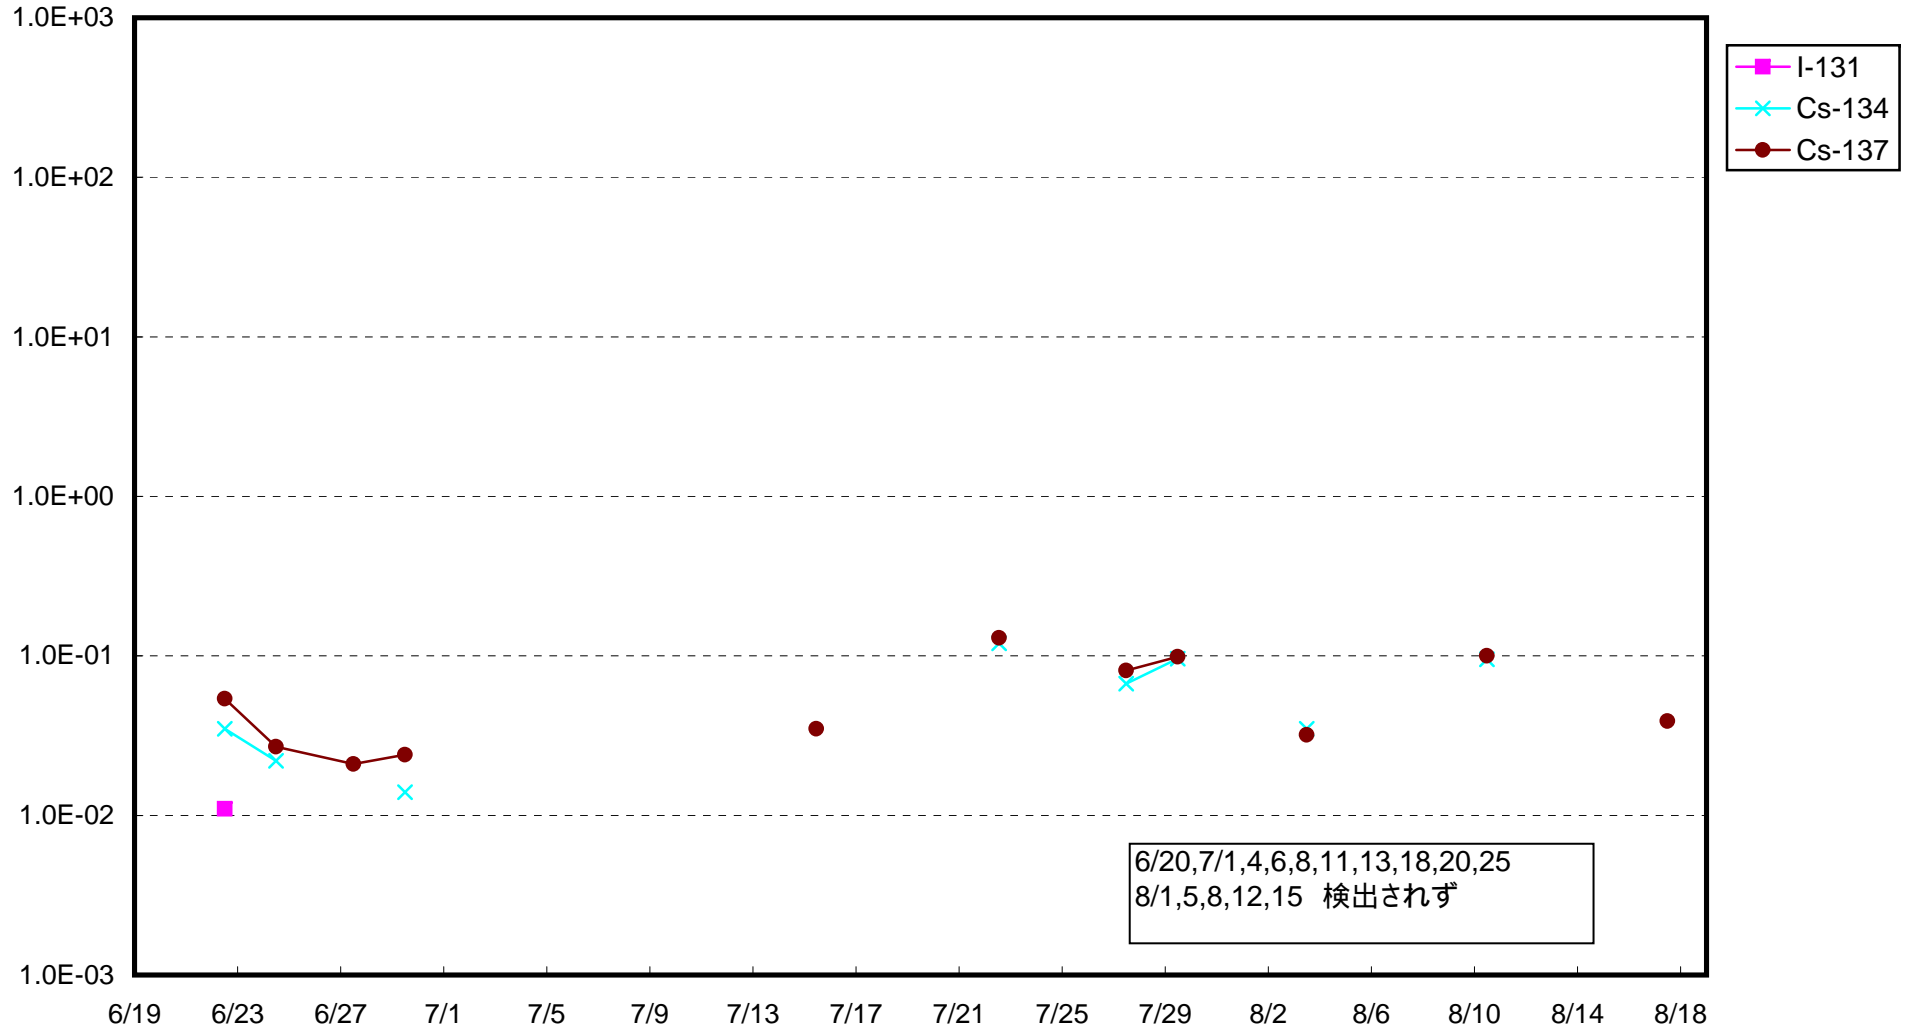

福島第一 1号機サブドレン放射能濃度 (Bq / cm<sup>3</sup>)

福島第一 2号機サブドレン放射能濃度 (Bq / cm<sup>3</sup>)

福島第一 3号機サブドレン放射能濃度 (Bq / cm<sup>3</sup>)

福島第一 4号機サブドレン放射能濃度 (Bq / cm<sup>3</sup>)

福島第一 5号機サブドレン放射能濃度 (Bq / cm<sup>3</sup>)

福島第一 6号機サブドレン放射能濃度 (Bq / cm<sup>3</sup>)

福島第一 構内深井戸放射能濃度 (Bq / cm<sup>3</sup>)