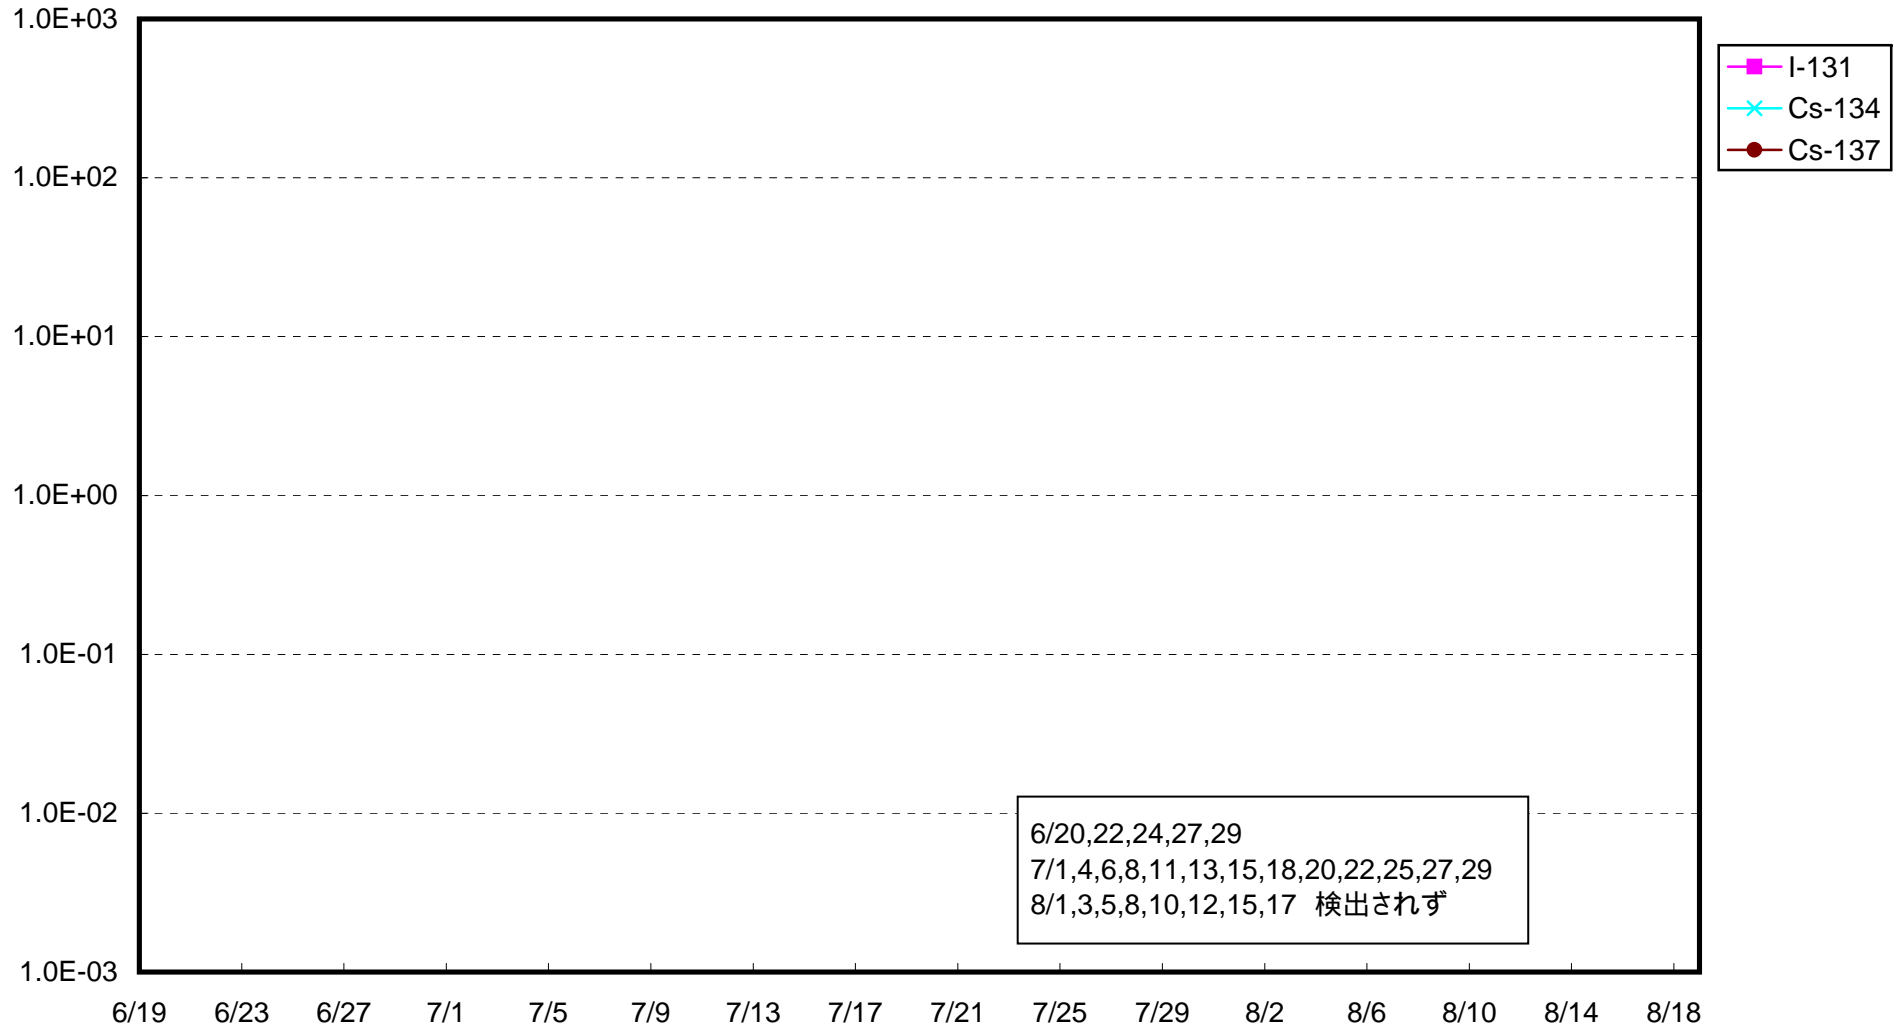

福島第一 1号機サブドレン放射能濃度 (Bq / cm<sup>3</sup>)

福島第一 2号機サブドレン放射能濃度 (Bq / cm<sup>3</sup>)

福島第一 3号機サブドレン放射能濃度 (Bq / cm<sup>3</sup>)

福島第一 4号機サブドレン放射能濃度 (Bq / cm<sup>3</sup>)

福島第一 5号機サブドレン放射能濃度 (Bq / cm<sup>3</sup>)

福島第一 6号機サブドレン放射能濃度 (Bq / cm<sup>3</sup>)

福島第一 構内深井戸放射能濃度 (Bq / cm<sup>3</sup>)