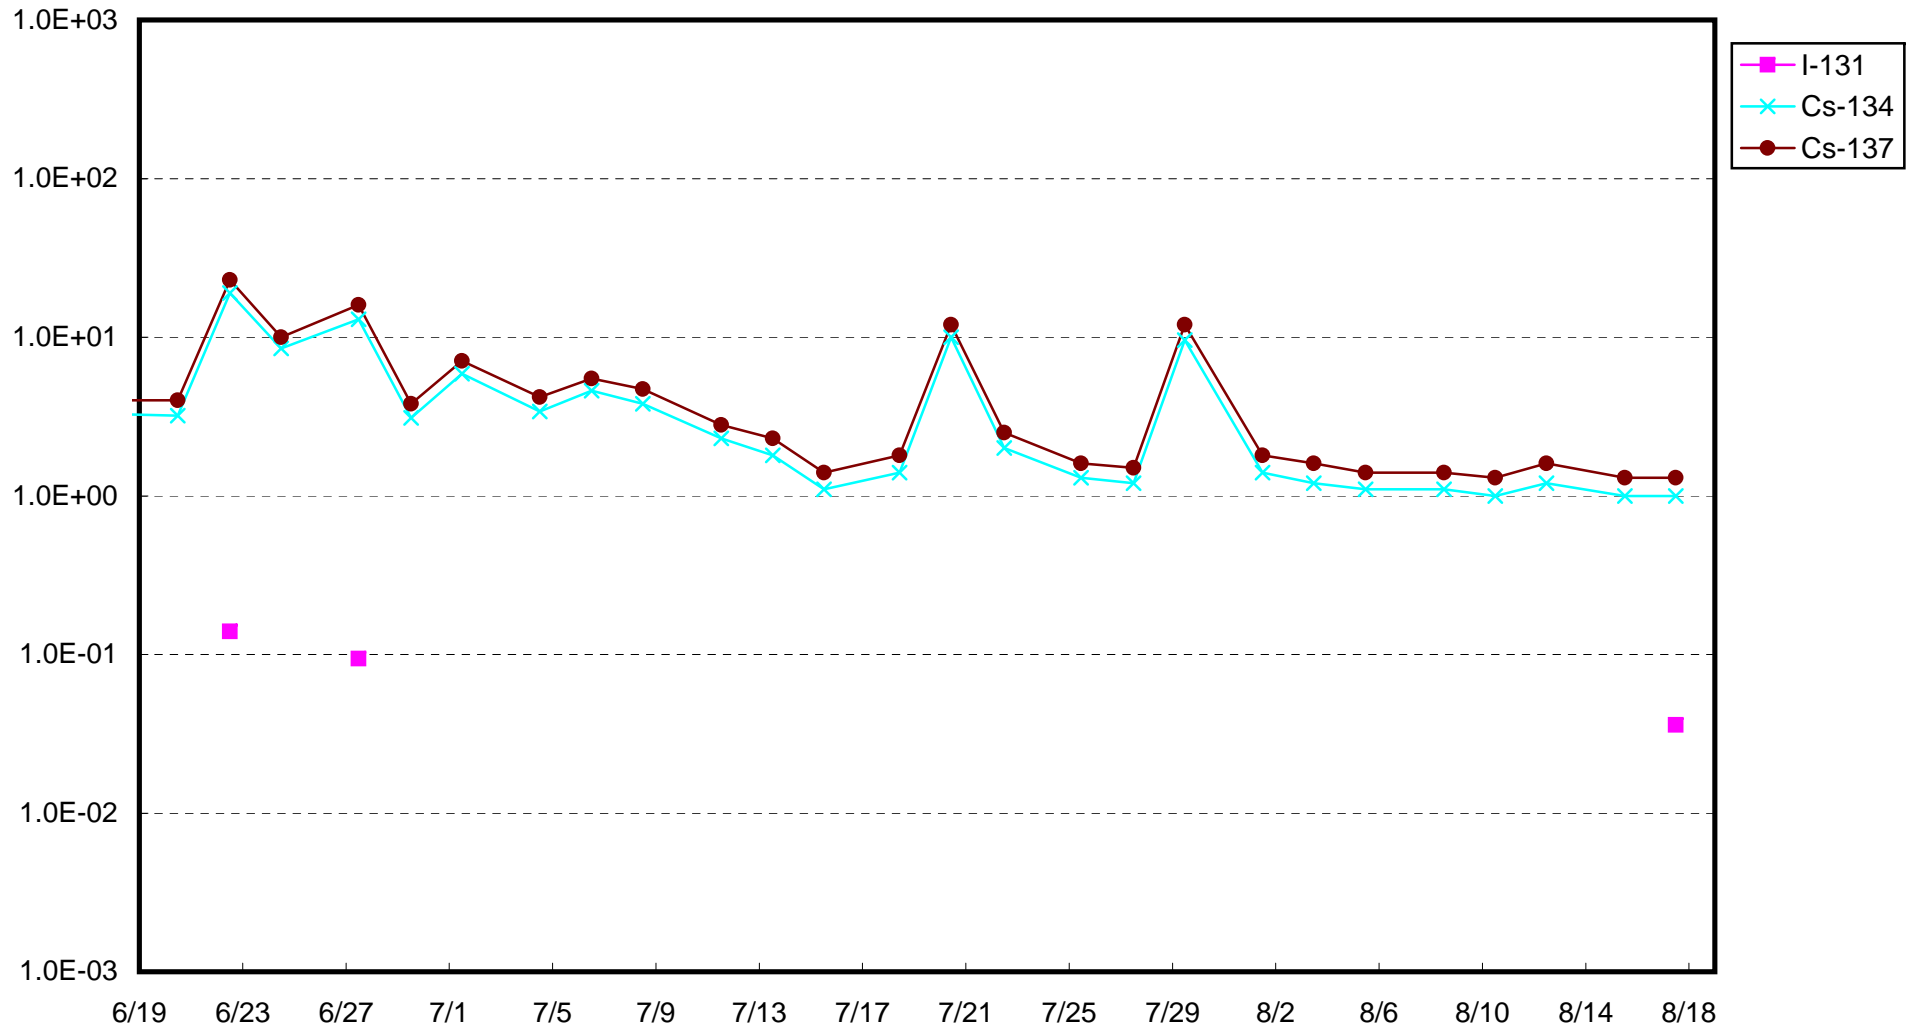

福島第一 1号機サブドレン放射能濃度 (Bq / cm<sup>3</sup>)

福島第一 2号機サブドレン放射能濃度 (Bq / cm<sup>3</sup>)

福島第一 3号機サブドレン放射能濃度 (Bq / cm<sup>3</sup>)

福島第一 4号機サブドレン放射能濃度 (Bq / cm<sup>3</sup>)

福島第一 5号機サブドレン放射能濃度 (Bq / cm<sup>3</sup>)

福島第一 6号機サブドレン放射能濃度 (Bq / cm<sup>3</sup>)

福島第一 構内深井戸放射能濃度 (Bq / cm<sup>3</sup>)