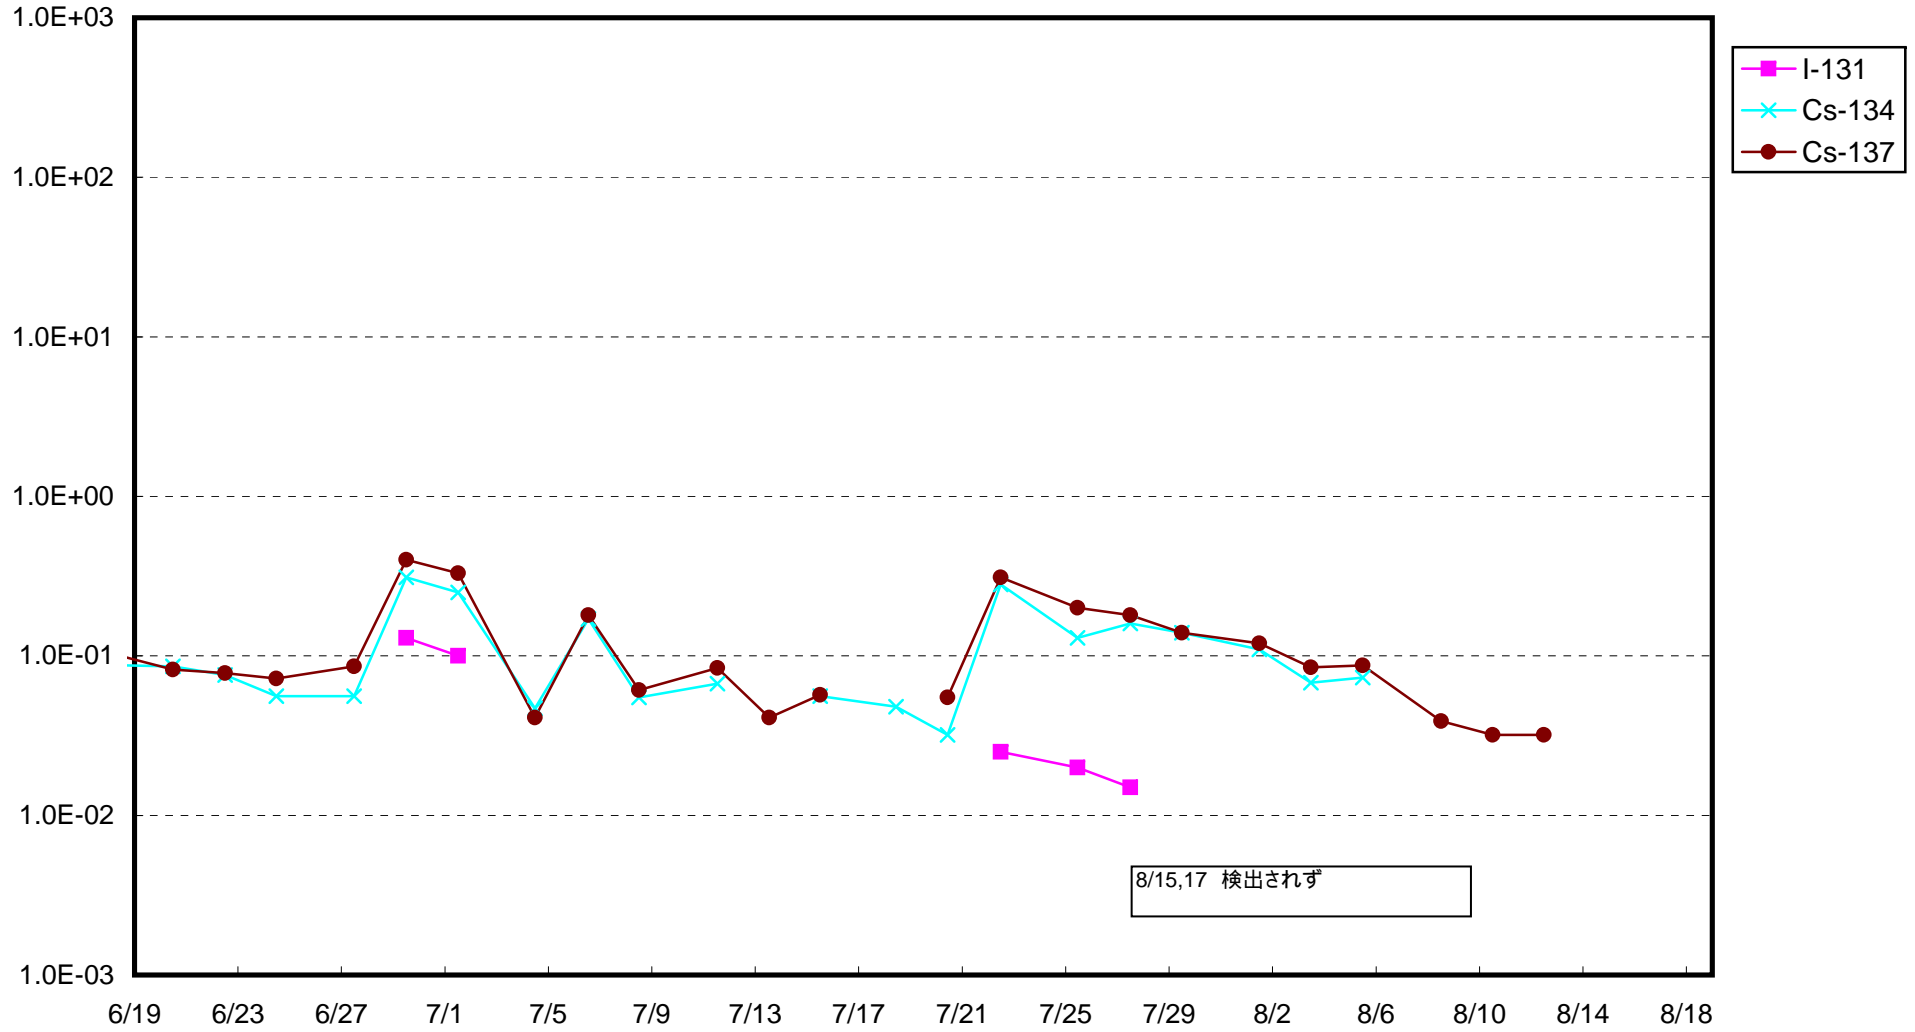

福島第一 1号機サブドレン放射能濃度 (Bq / cm<sup>3</sup>)

福島第一 2号機サブドレン放射能濃度 (Bq / cm<sup>3</sup>)

福島第一 3号機サブドレン放射能濃度 (Bq / cm<sup>3</sup>)

福島第一 4号機サブドレン放射能濃度 (Bq / cm<sup>3</sup>)

福島第一 5号機サブドレン放射能濃度 (Bq / cm<sup>3</sup>)

福島第一 6号機サブドレン放射能濃度 (Bq / cm<sup>3</sup>)

福島第一 構内深井戸放射能濃度 (Bq / cm<sup>3</sup>)