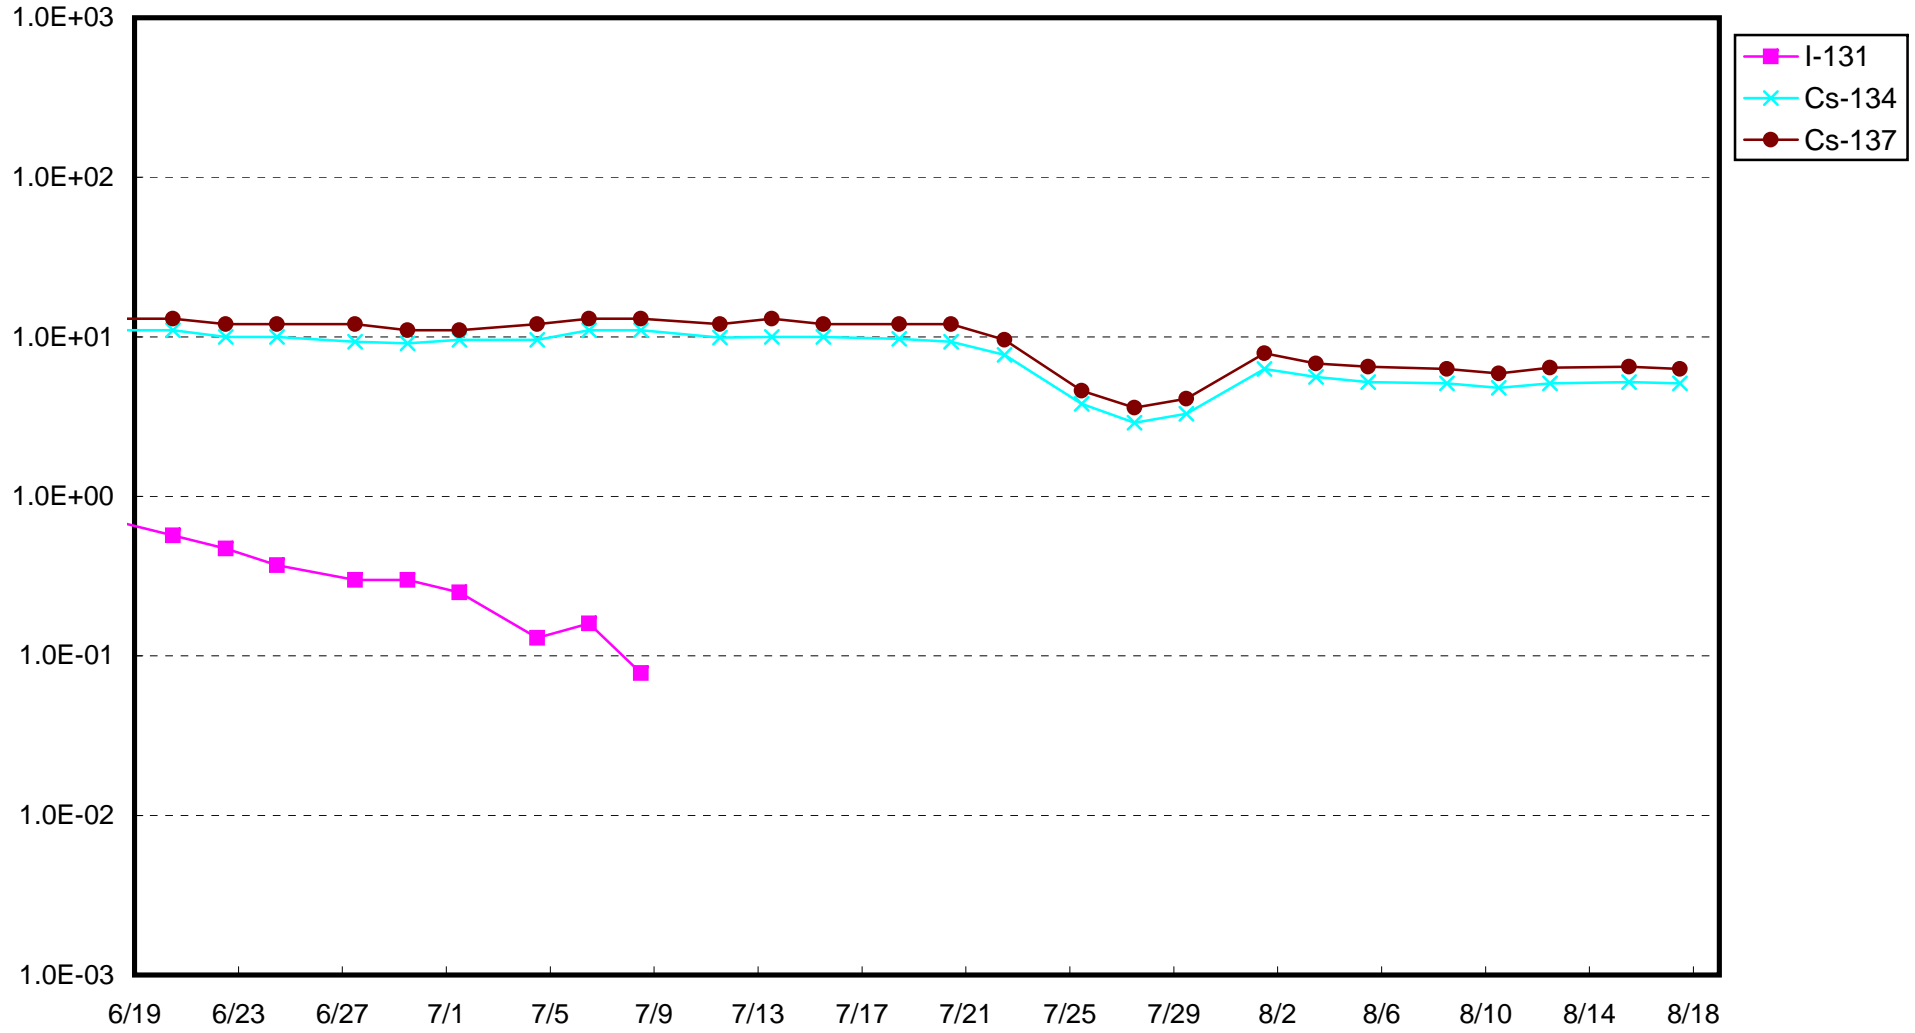

福島第一 1号機サブドレン放射能濃度 (Bq / cm<sup>3</sup>)

福島第一 2号機サブドレン放射能濃度 (Bq / cm<sup>3</sup>)

福島第一 3号機サブドレン放射能濃度 (Bq / cm<sup>3</sup>)

福島第一 4号機サブドレン放射能濃度 (Bq / cm<sup>3</sup>)

福島第一 5号機サブドレン放射能濃度 (Bq / cm<sup>3</sup>)

福島第一 6号機サブドレン放射能濃度 (Bq / cm<sup>3</sup>)

福島第一 構内深井戸放射能濃度 (Bq / cm<sup>3</sup>)