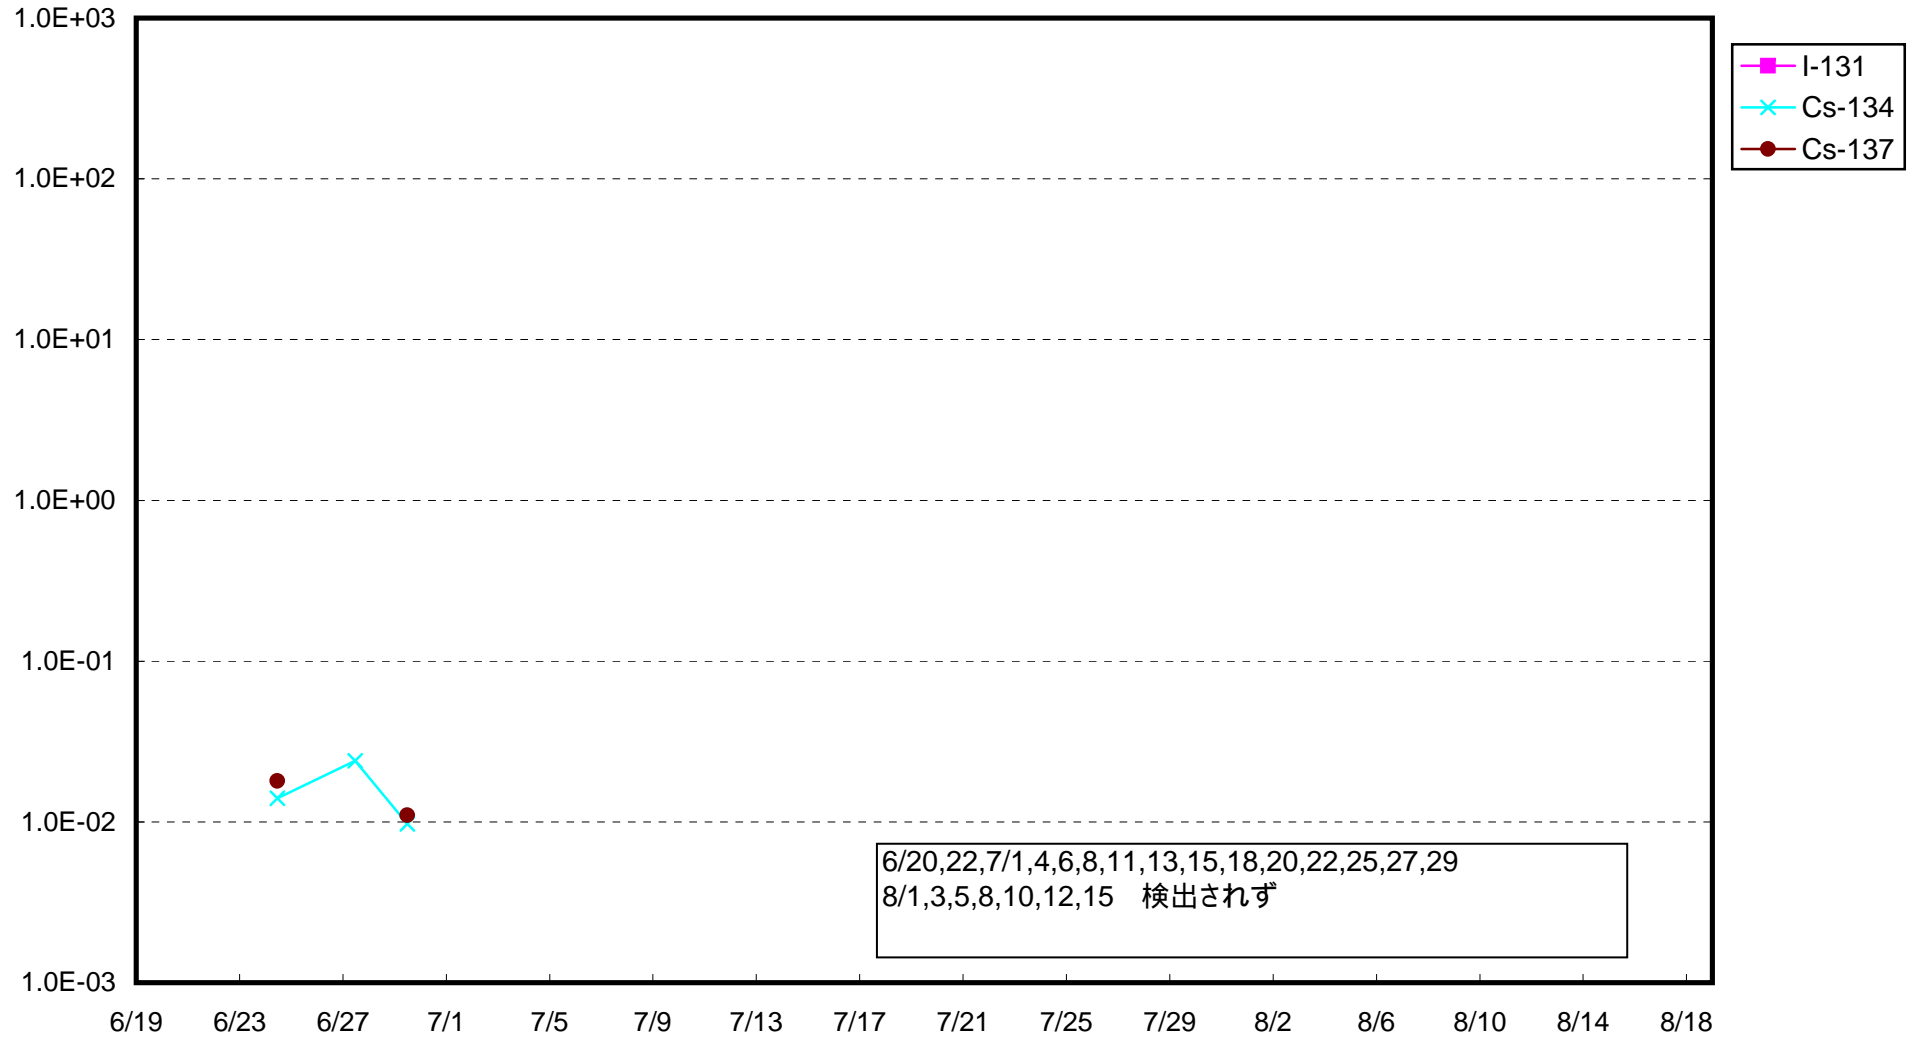

福島第一 1号機サブドレン放射能濃度 (Bq / cm³)

福島第一 2号機サブドレン放射能濃度 (Bq / cm³)

福島第一 3号機サブドレン放射能濃度 (Bq / cm³)

福島第一 4号機サブドレン放射能濃度 (Bq / cm³)

福島第一 5号機サブドレン放射能濃度 (Bq / cm³)

福島第一 6号機サブドレン放射能濃度 (Bq / cm³)

福島第一 構内深井戸放射能濃度 (Bq / cm³)