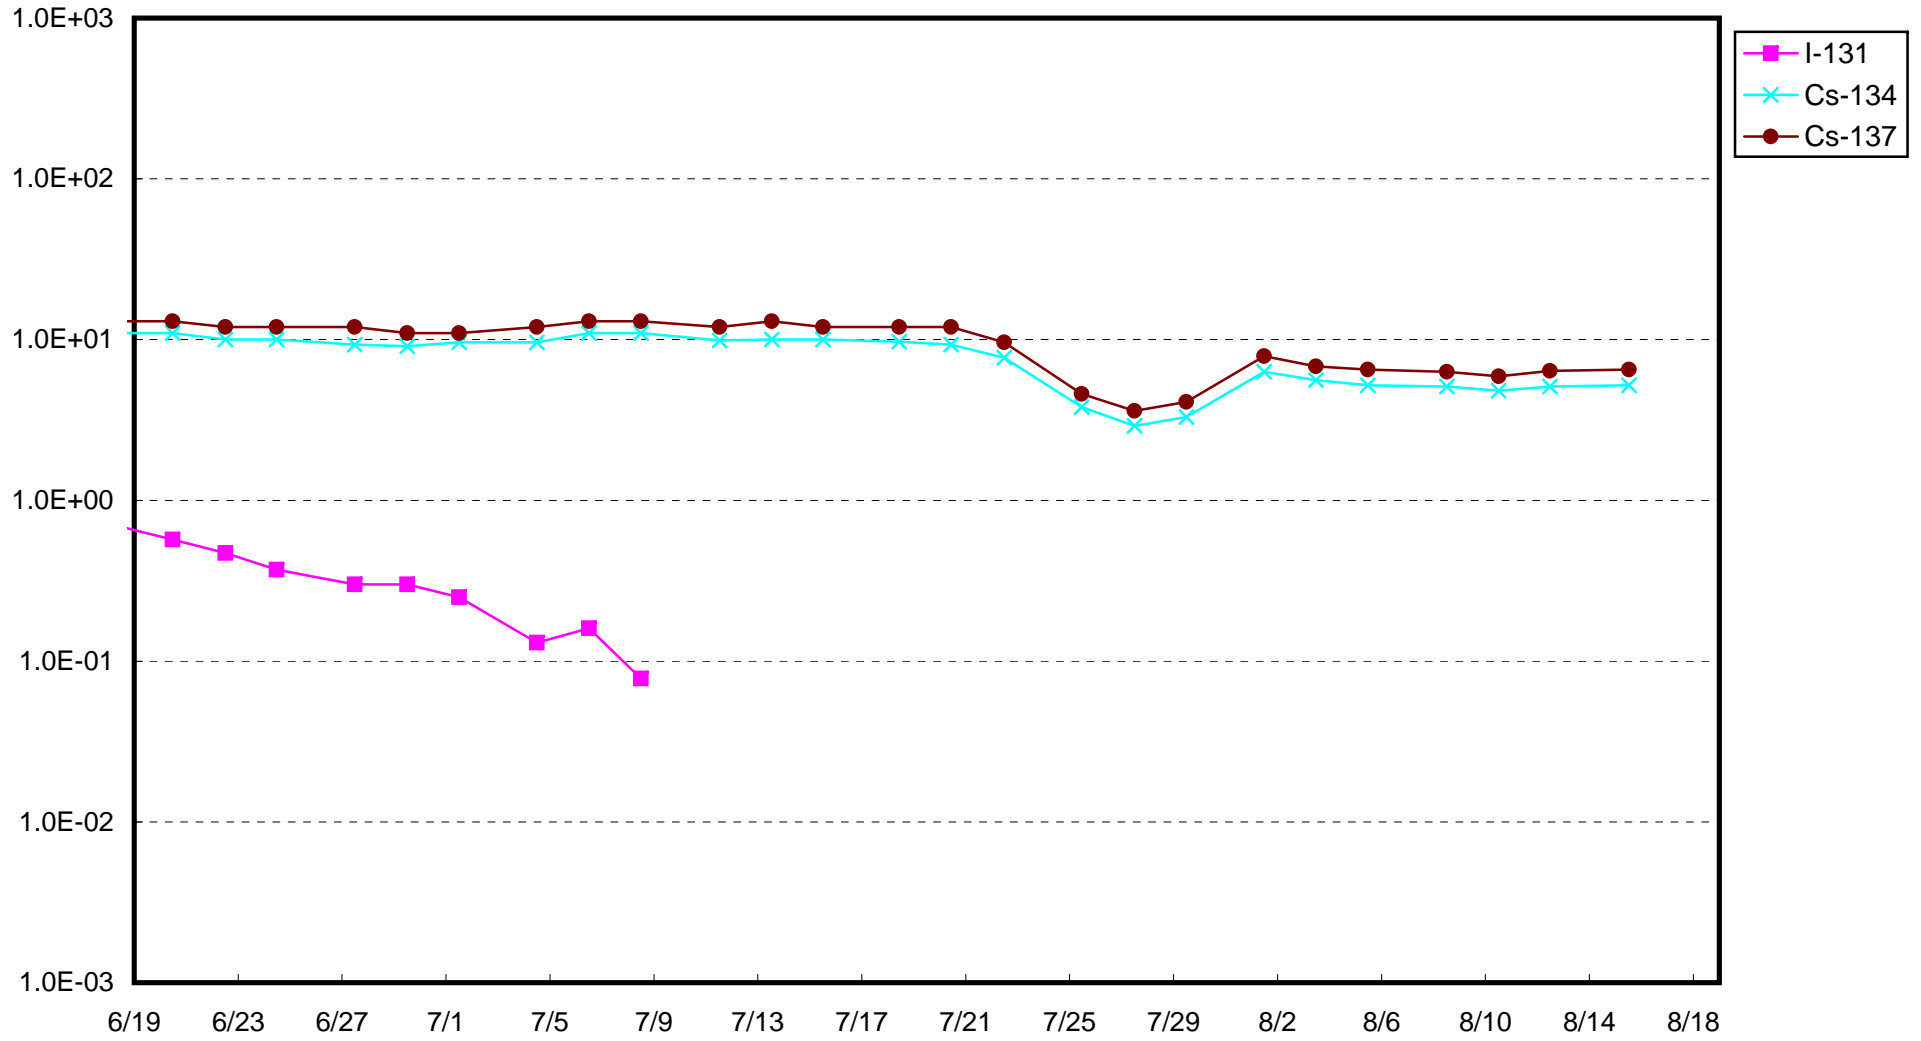

福島第一 1号機サブドレン放射能濃度 (Bq / cm³)

福島第一 2号機サブドレン放射能濃度 (Bq / cm³)

福島第一 3号機サブドレン放射能濃度 (Bq / cm³)

福島第一 4号機サブドレン放射能濃度 (Bq / cm³)

福島第一 5号機サブドレン放射能濃度 (Bq / cm³)

福島第一 6号機サブドレン放射能濃度 (Bq / cm³)

福島第一 構内深井戸放射能濃度 (Bq / cm³)