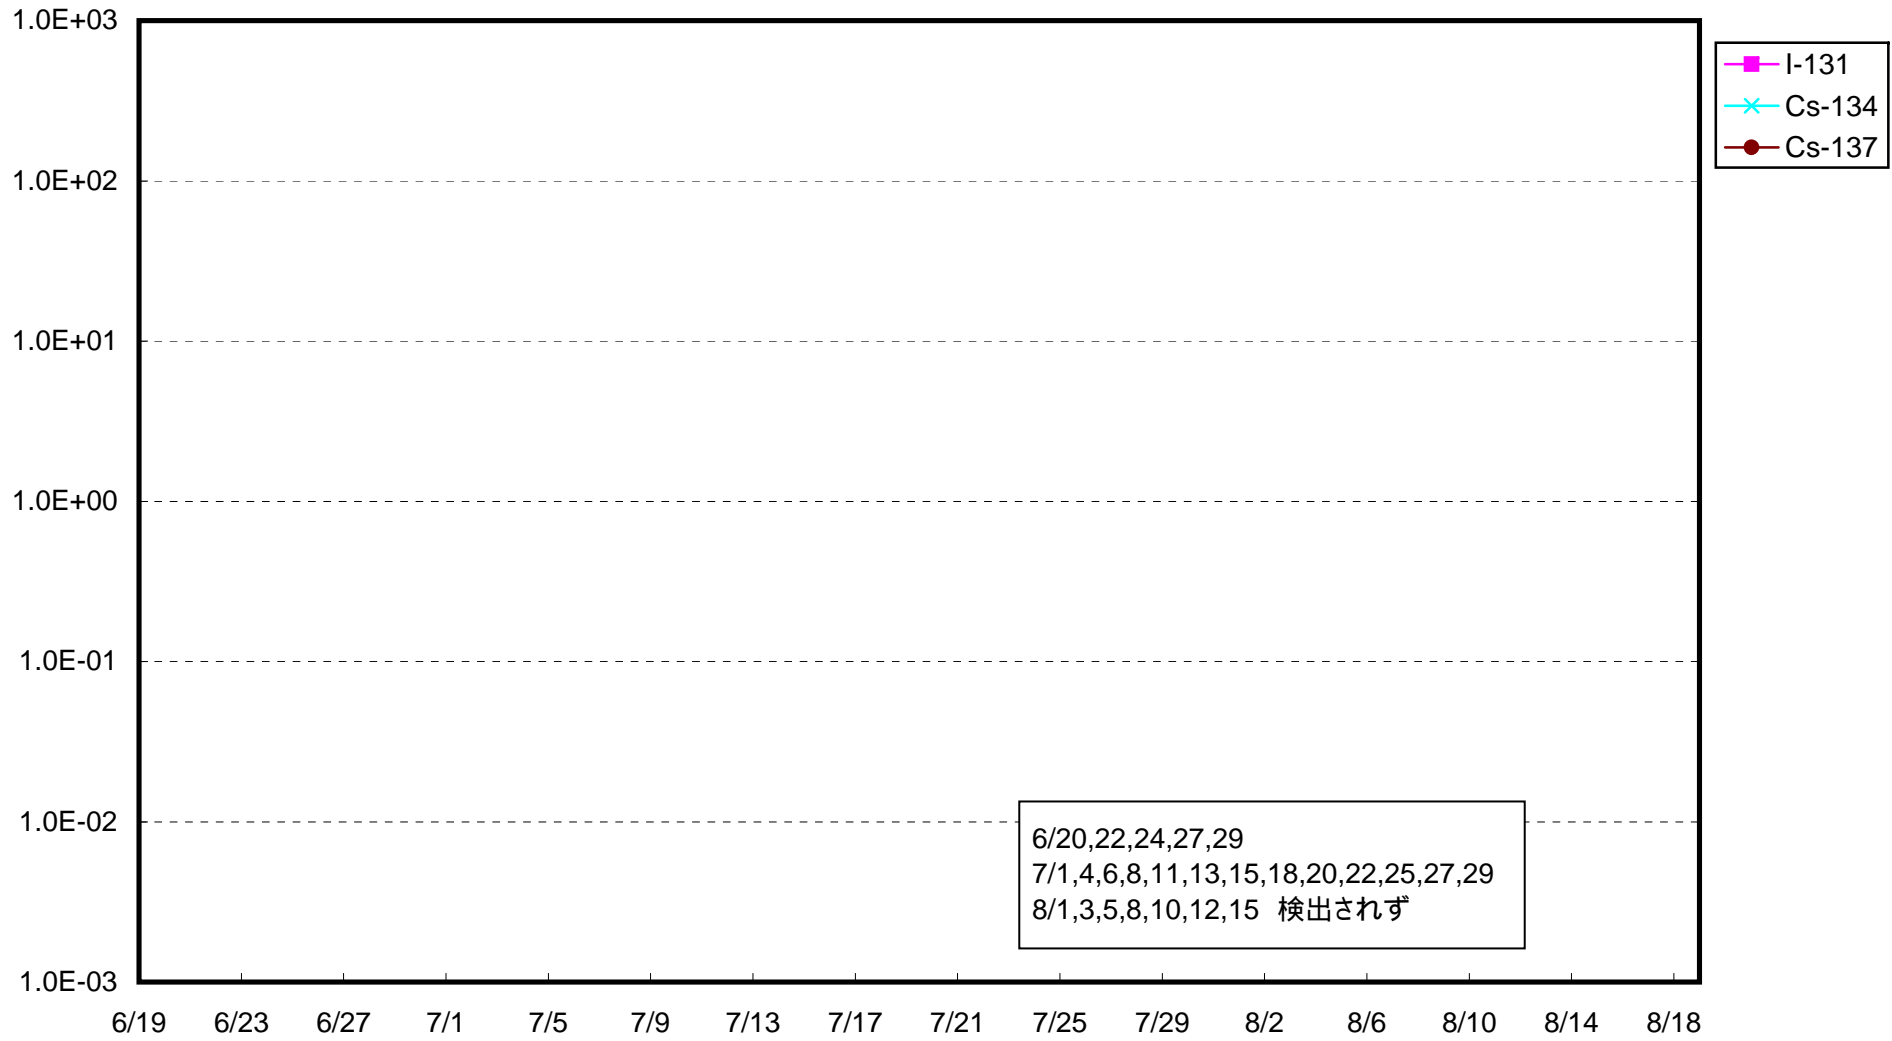

福島第一 1号機サブドレン放射能濃度 (Bq / cm³)

福島第一 2号機サブドレン放射能濃度 (Bq / cm³)

福島第一 3号機サブドレン放射能濃度 (Bq / cm³)

福島第一 4号機サブドレン放射能濃度 (Bq / cm³)

福島第一 5号機サブドレン放射能濃度 (Bq / cm³)

福島第一 6号機サブドレン放射能濃度 (Bq / cm³)

福島第一 構内深井戸放射能濃度 (Bq / cm³)