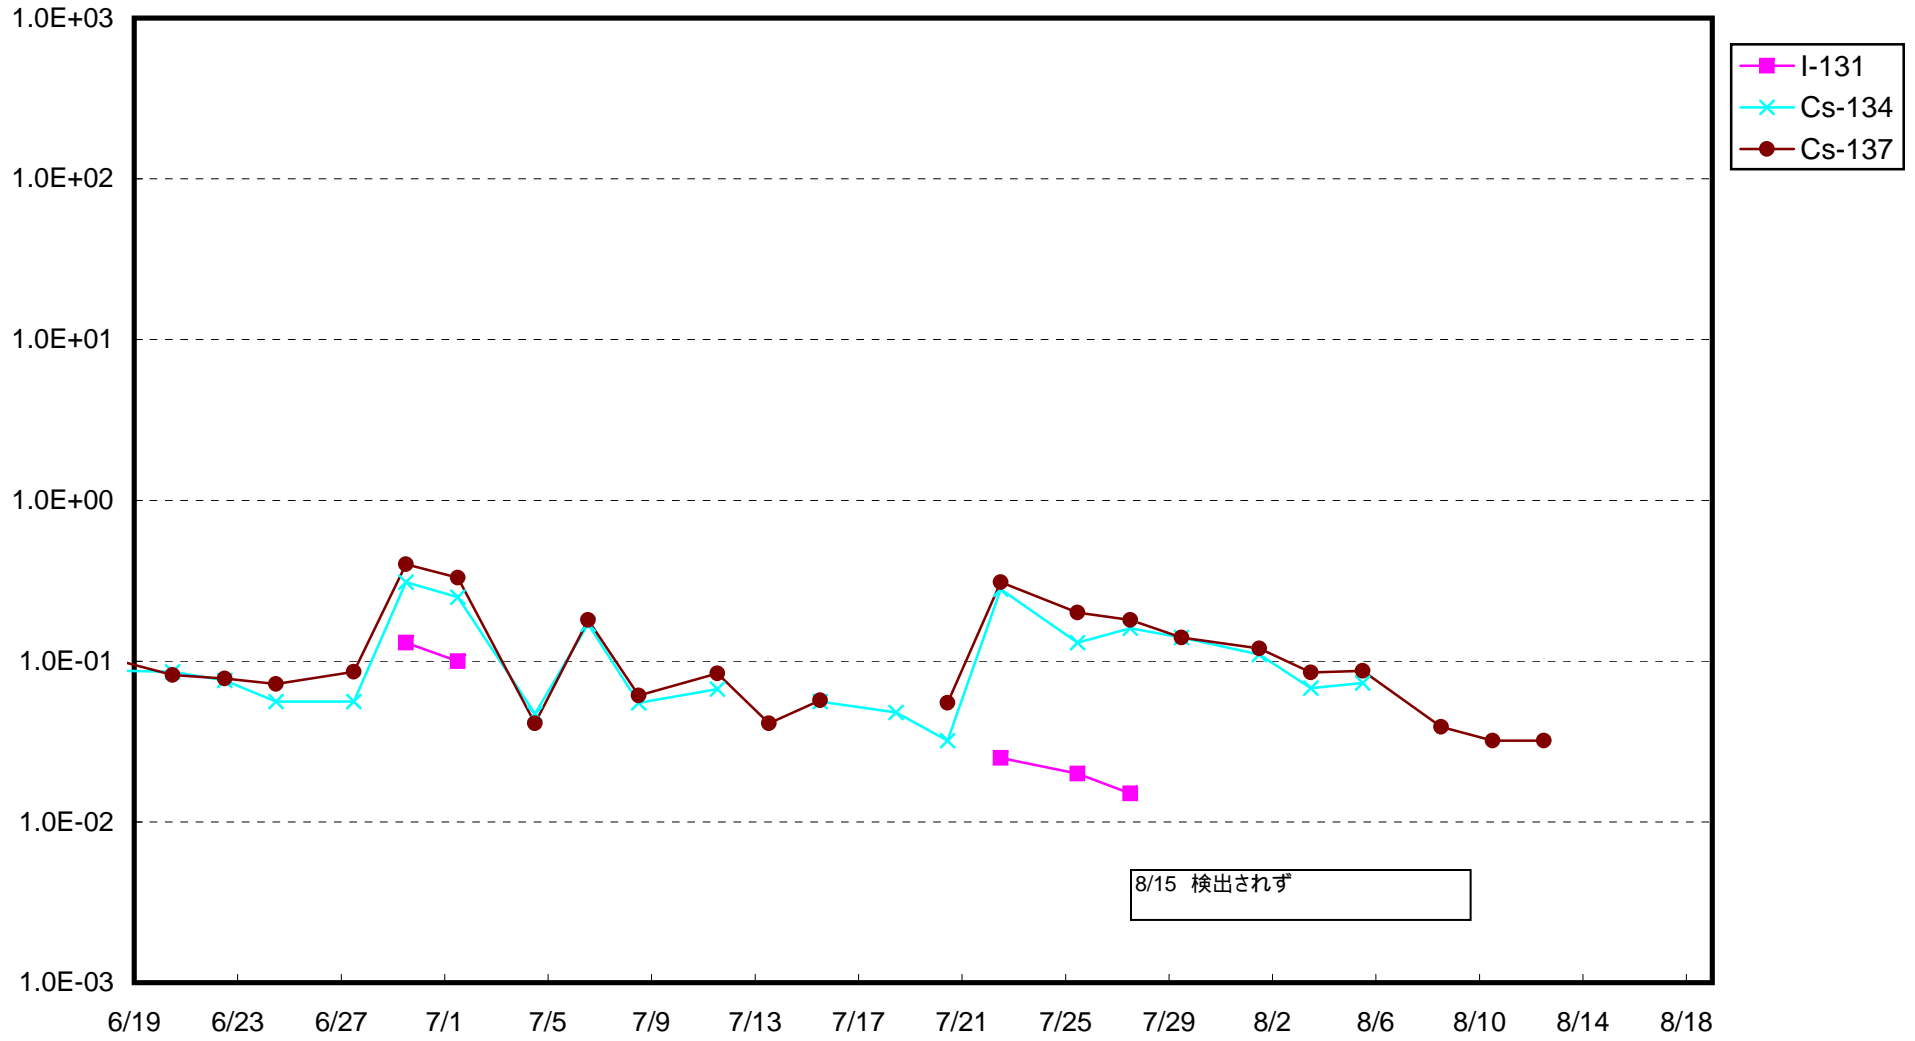

福島第一 1号機サブドレン放射能濃度 (Bq / cm³)

福島第一 2号機サブドレン放射能濃度 (Bq / cm³)

福島第一 3号機サブドレン放射能濃度 (Bq / cm³)

福島第一 4号機サブドレン放射能濃度 (Bq / cm³)

福島第一 5号機サブドレン放射能濃度 (Bq / cm³)

福島第一 6号機サブドレン放射能濃度 (Bq / cm³)

福島第一 構内深井戸放射能濃度 (Bq / cm³)