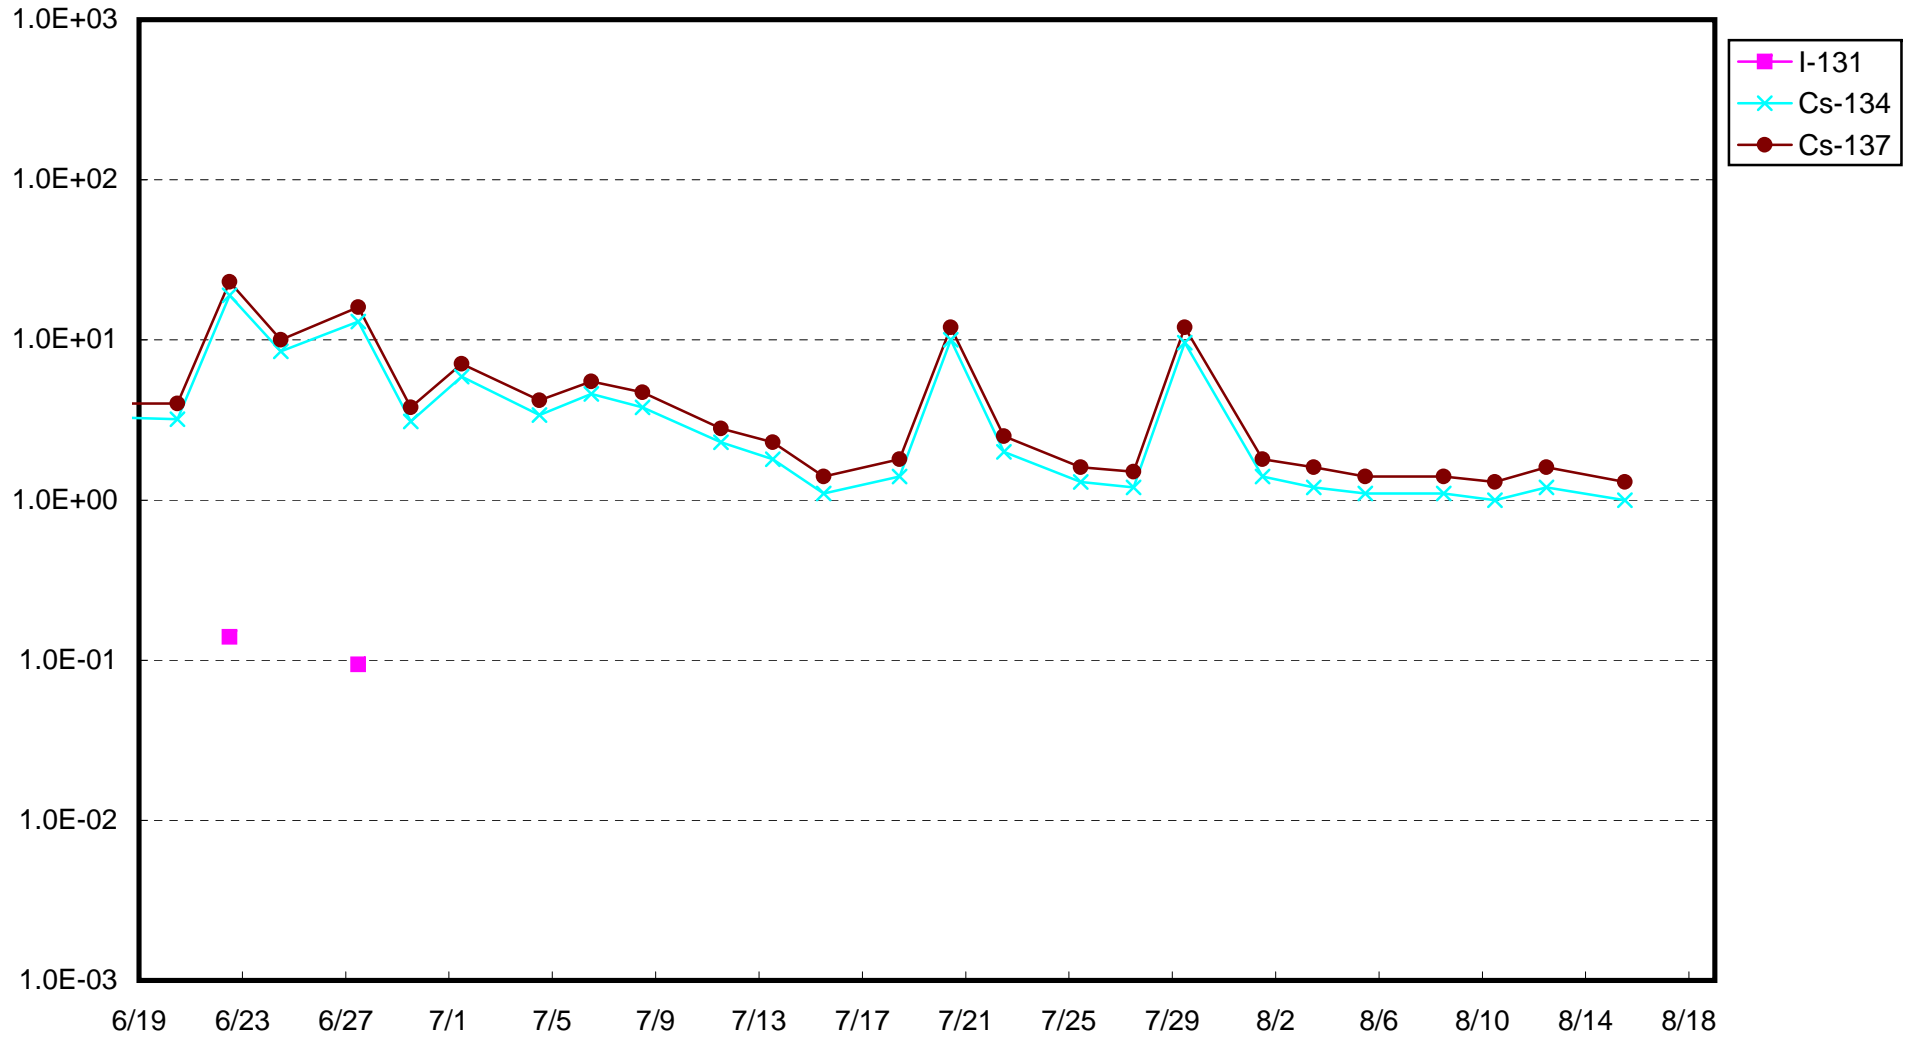

福島第一 1号機サブドレン放射能濃度 (Bq / cm³)

福島第一 2号機サブドレン放射能濃度 (Bq / cm³)

福島第一 3号機サブドレン放射能濃度 (Bq / cm³)

福島第一 4号機サブドレン放射能濃度 (Bq / cm³)

福島第一 5号機サブドレン放射能濃度 (Bq / cm³)

福島第一 6号機サブドレン放射能濃度 (Bq / cm³)

福島第一 構内深井戸放射能濃度 (Bq / cm³)