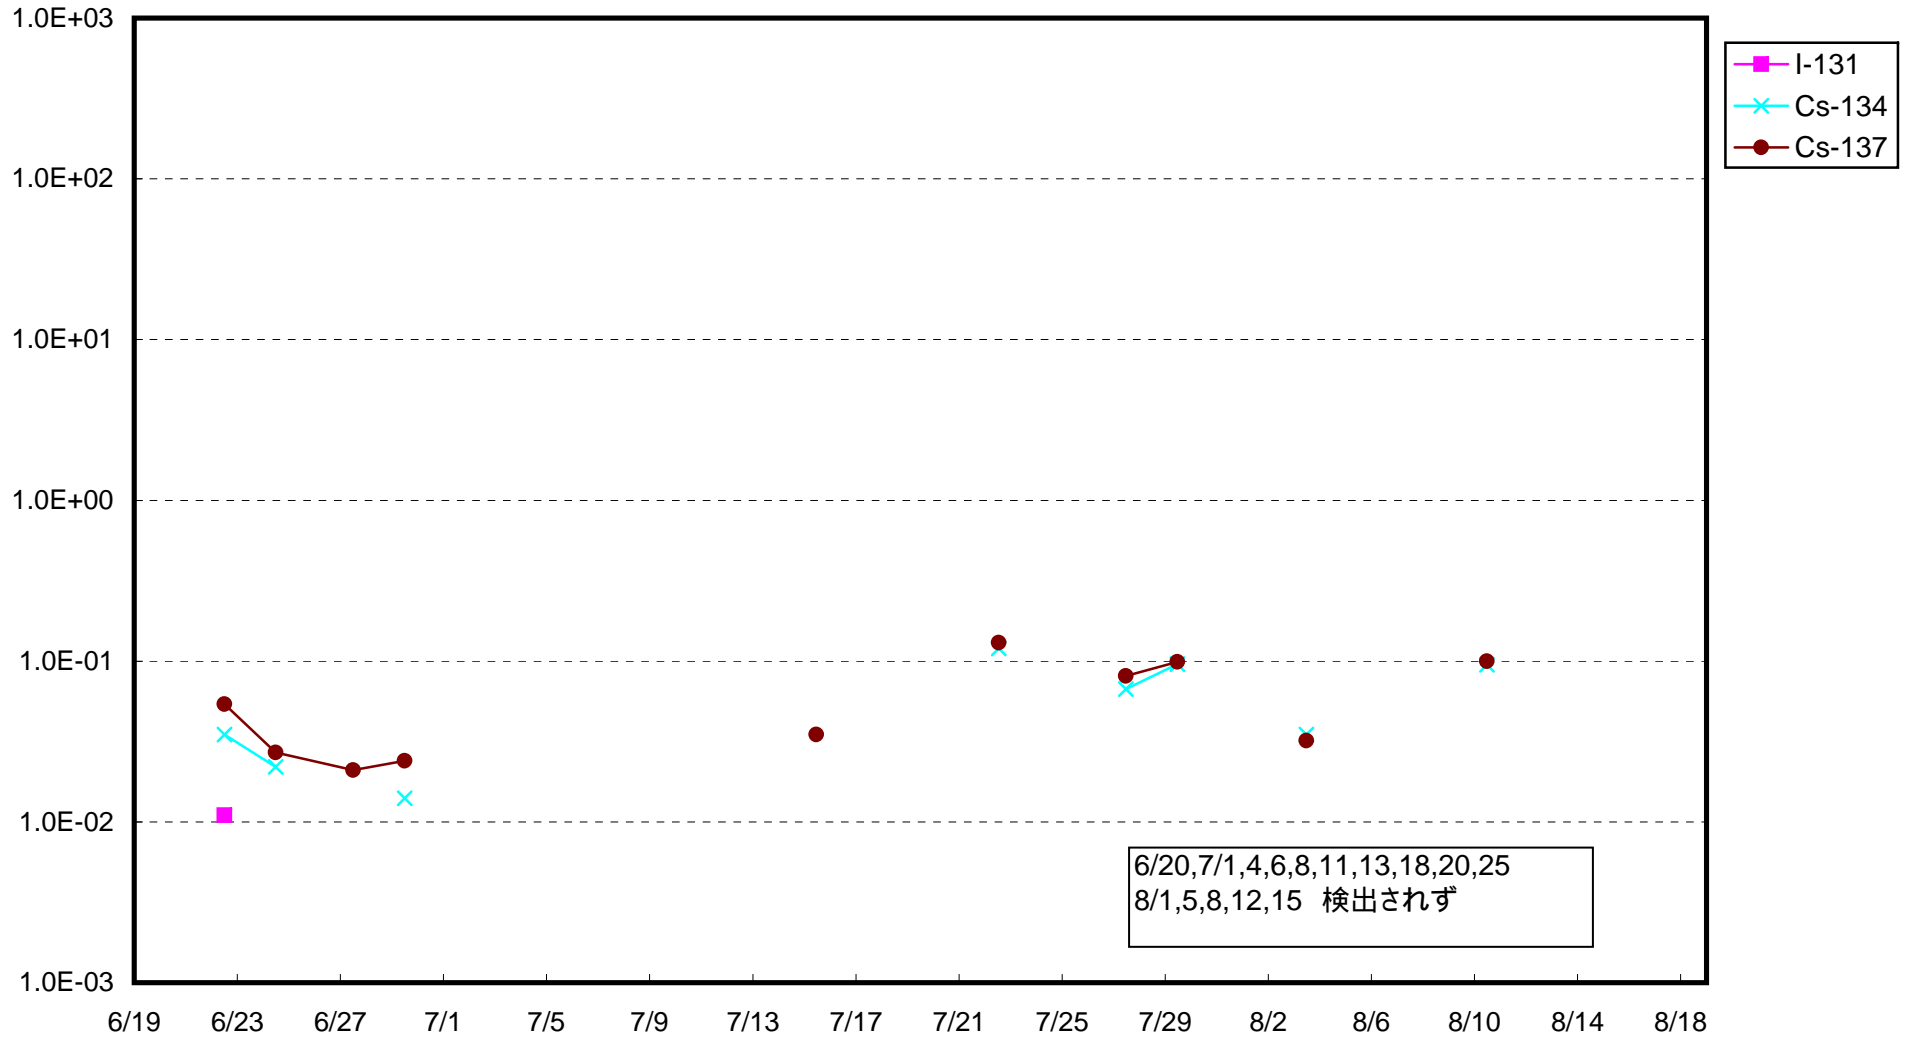

福島第一 1号機サブドレン放射能濃度 (Bq / cm³)

福島第一 2号機サブドレン放射能濃度 (Bq / cm³)

福島第一 3号機サブドレン放射能濃度 (Bq / cm³)

福島第一 4号機サブドレン放射能濃度 (Bq / cm³)

福島第一 5号機サブドレン放射能濃度 (Bq / cm³)

福島第一 6号機サブドレン放射能濃度 (Bq / cm³)

福島第一 構内深井戸放射能濃度 (Bq / cm³)