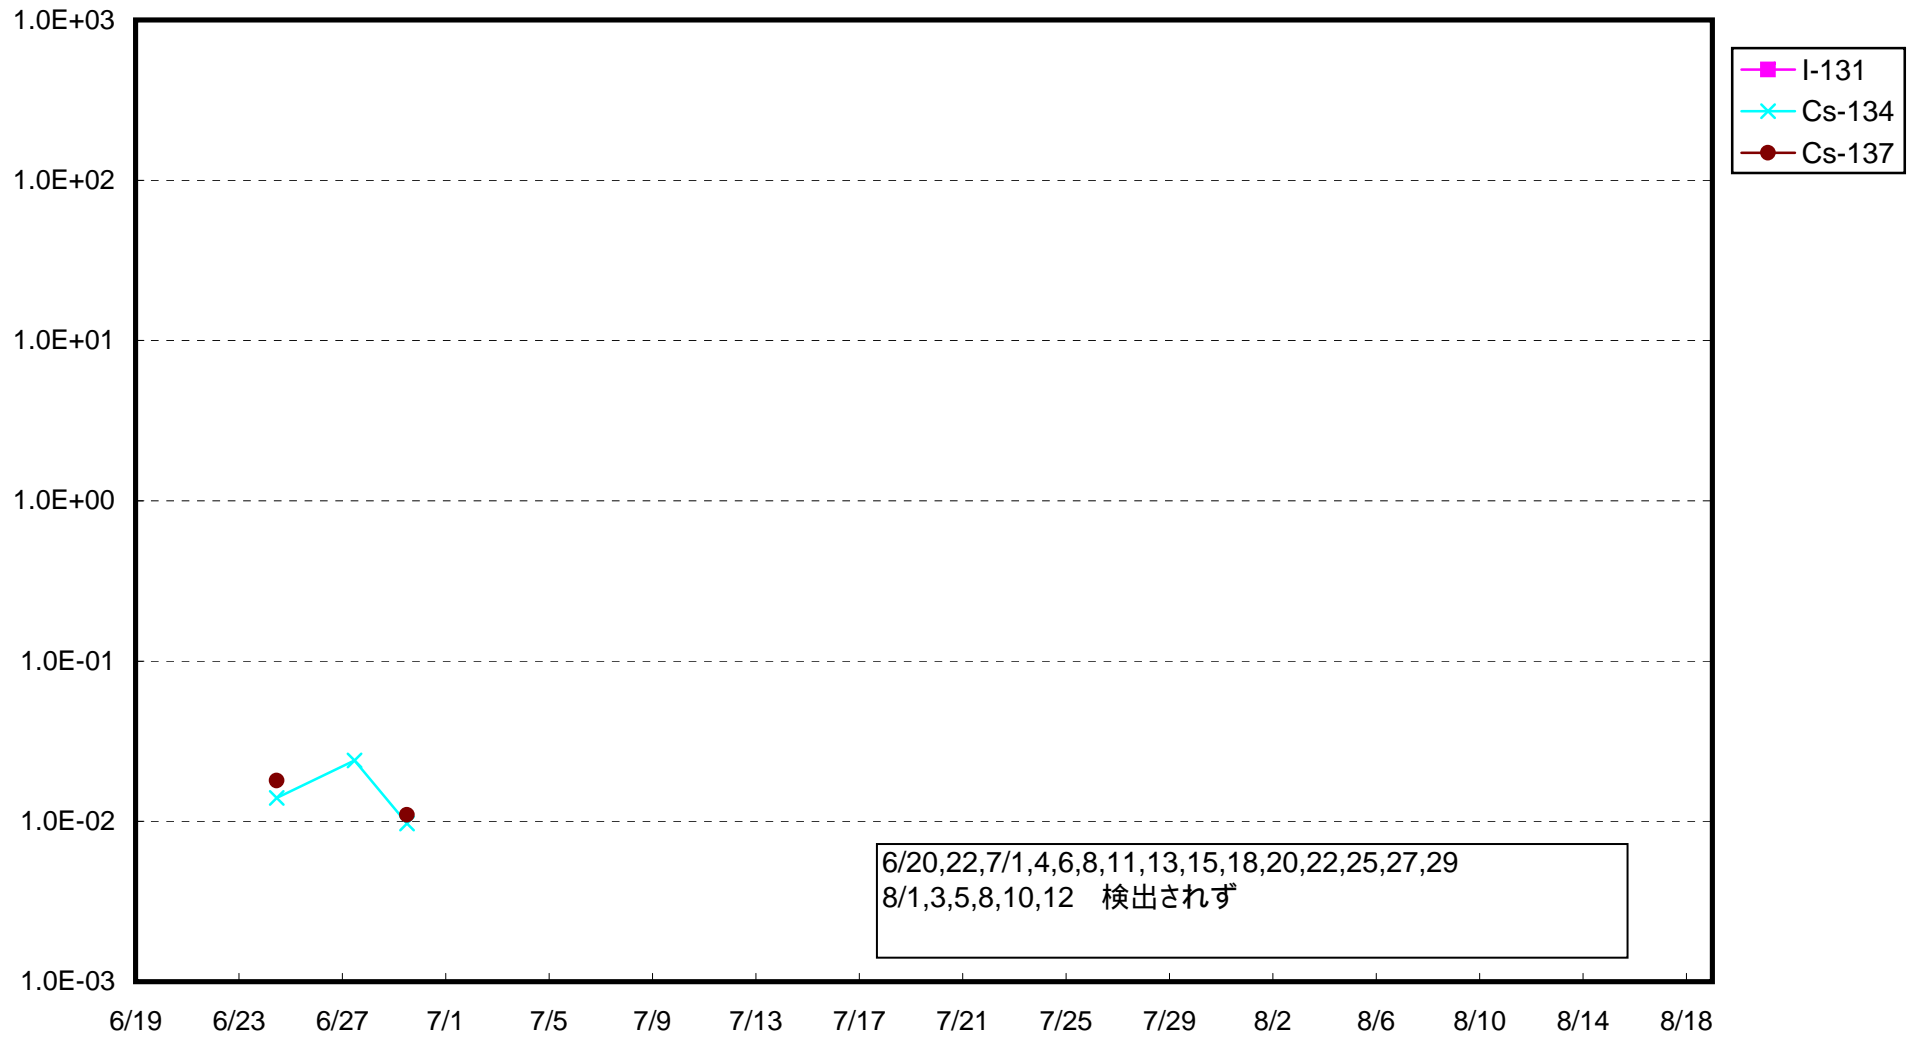

福島第一 1号機サブドレン放射能濃度 (Bq / cm<sup>3</sup>)

福島第一 2号機サブドレン放射能濃度 (Bq / cm<sup>3</sup>)

福島第一 3号機サブドレン放射能濃度 (Bq / cm<sup>3</sup>)

福島第一 4号機サブドレン放射能濃度 (Bq / cm<sup>3</sup>)

福島第一 5号機サブドレン放射能濃度 (Bq / cm<sup>3</sup>)

福島第一 6号機サブドレン放射能濃度 (Bq / cm<sup>3</sup>)

福島第一 構内深井戸放射能濃度 (Bq / cm<sup>3</sup>)