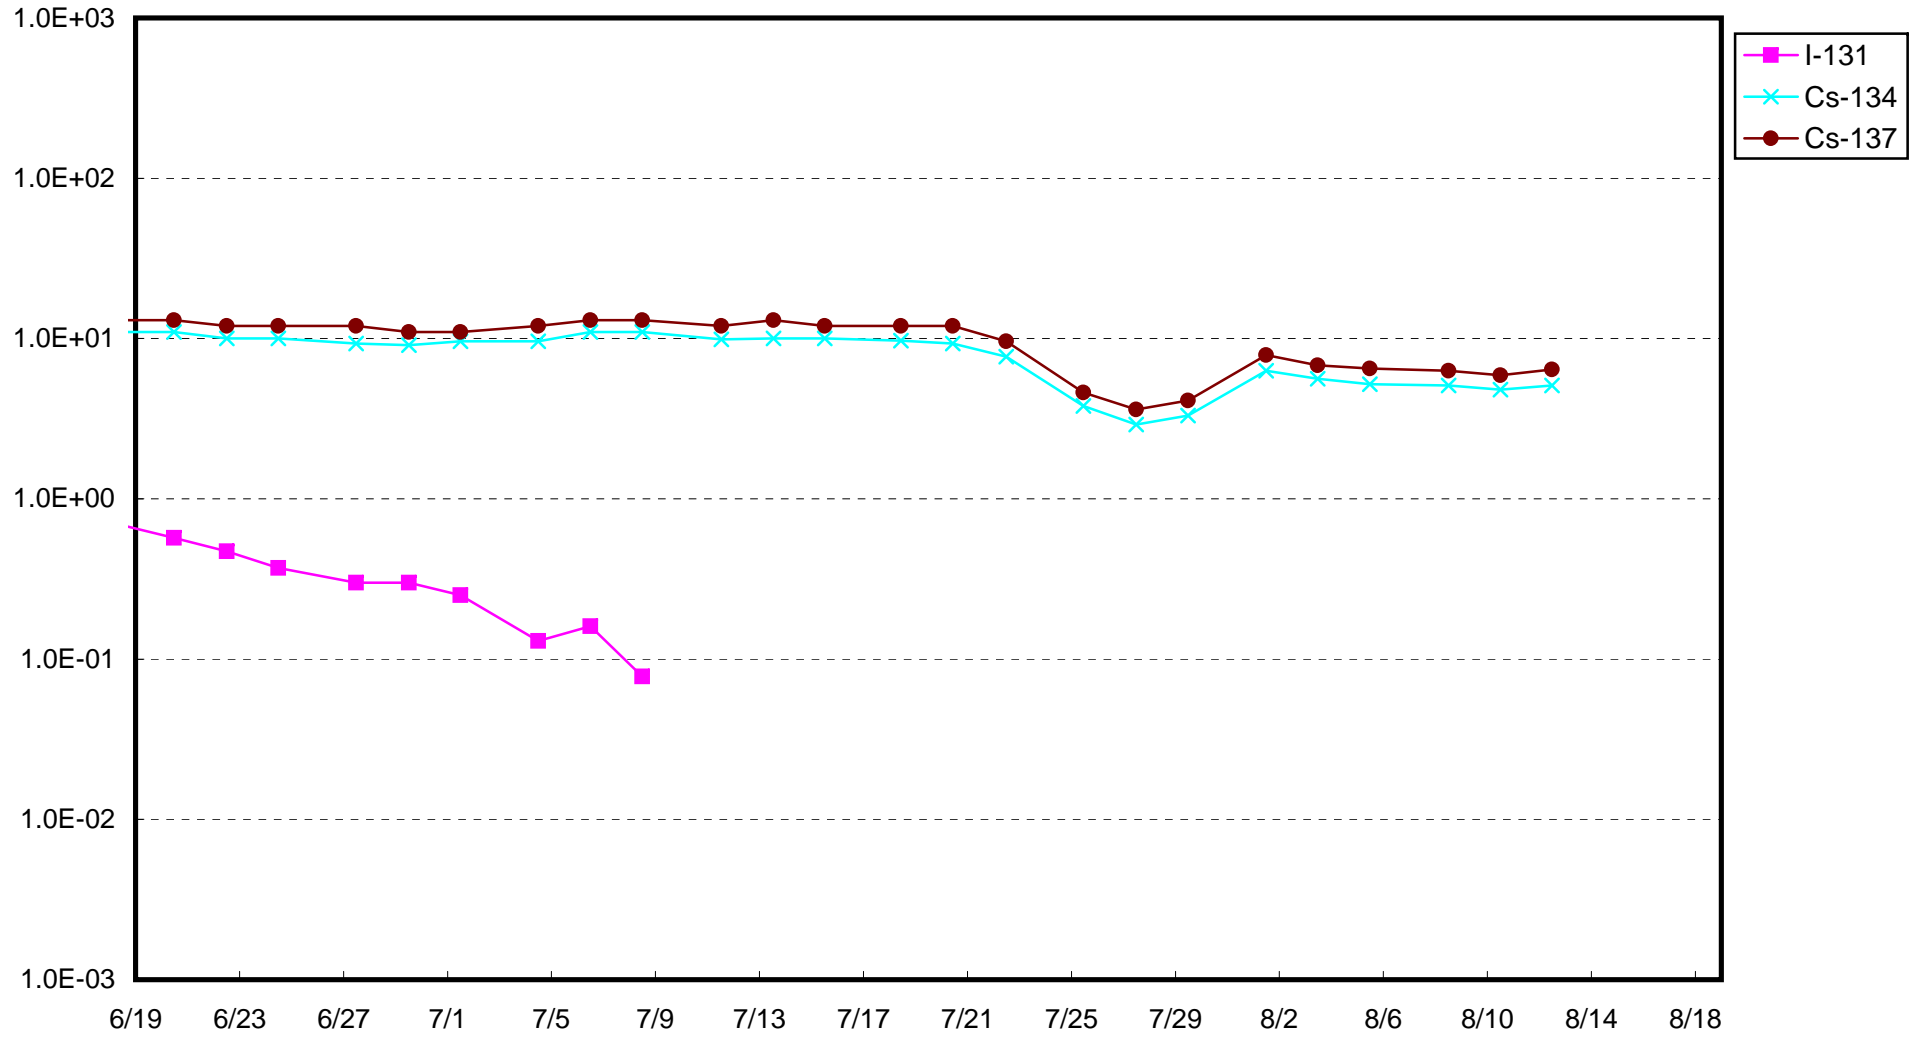

福島第一 1号機サブドレン放射能濃度 (Bq / cm<sup>3</sup>)

福島第一 2号機サブドレン放射能濃度 (Bq / cm<sup>3</sup>)

福島第一 3号機サブドレン放射能濃度 (Bq / cm<sup>3</sup>)

福島第一 4号機サブドレン放射能濃度 (Bq / cm<sup>3</sup>)

福島第一 5号機サブドレン放射能濃度 (Bq / cm<sup>3</sup>)

福島第一 6号機サブドレン放射能濃度 (Bq / cm<sup>3</sup>)

福島第一 構内深井戸放射能濃度 (Bq / cm<sup>3</sup>)