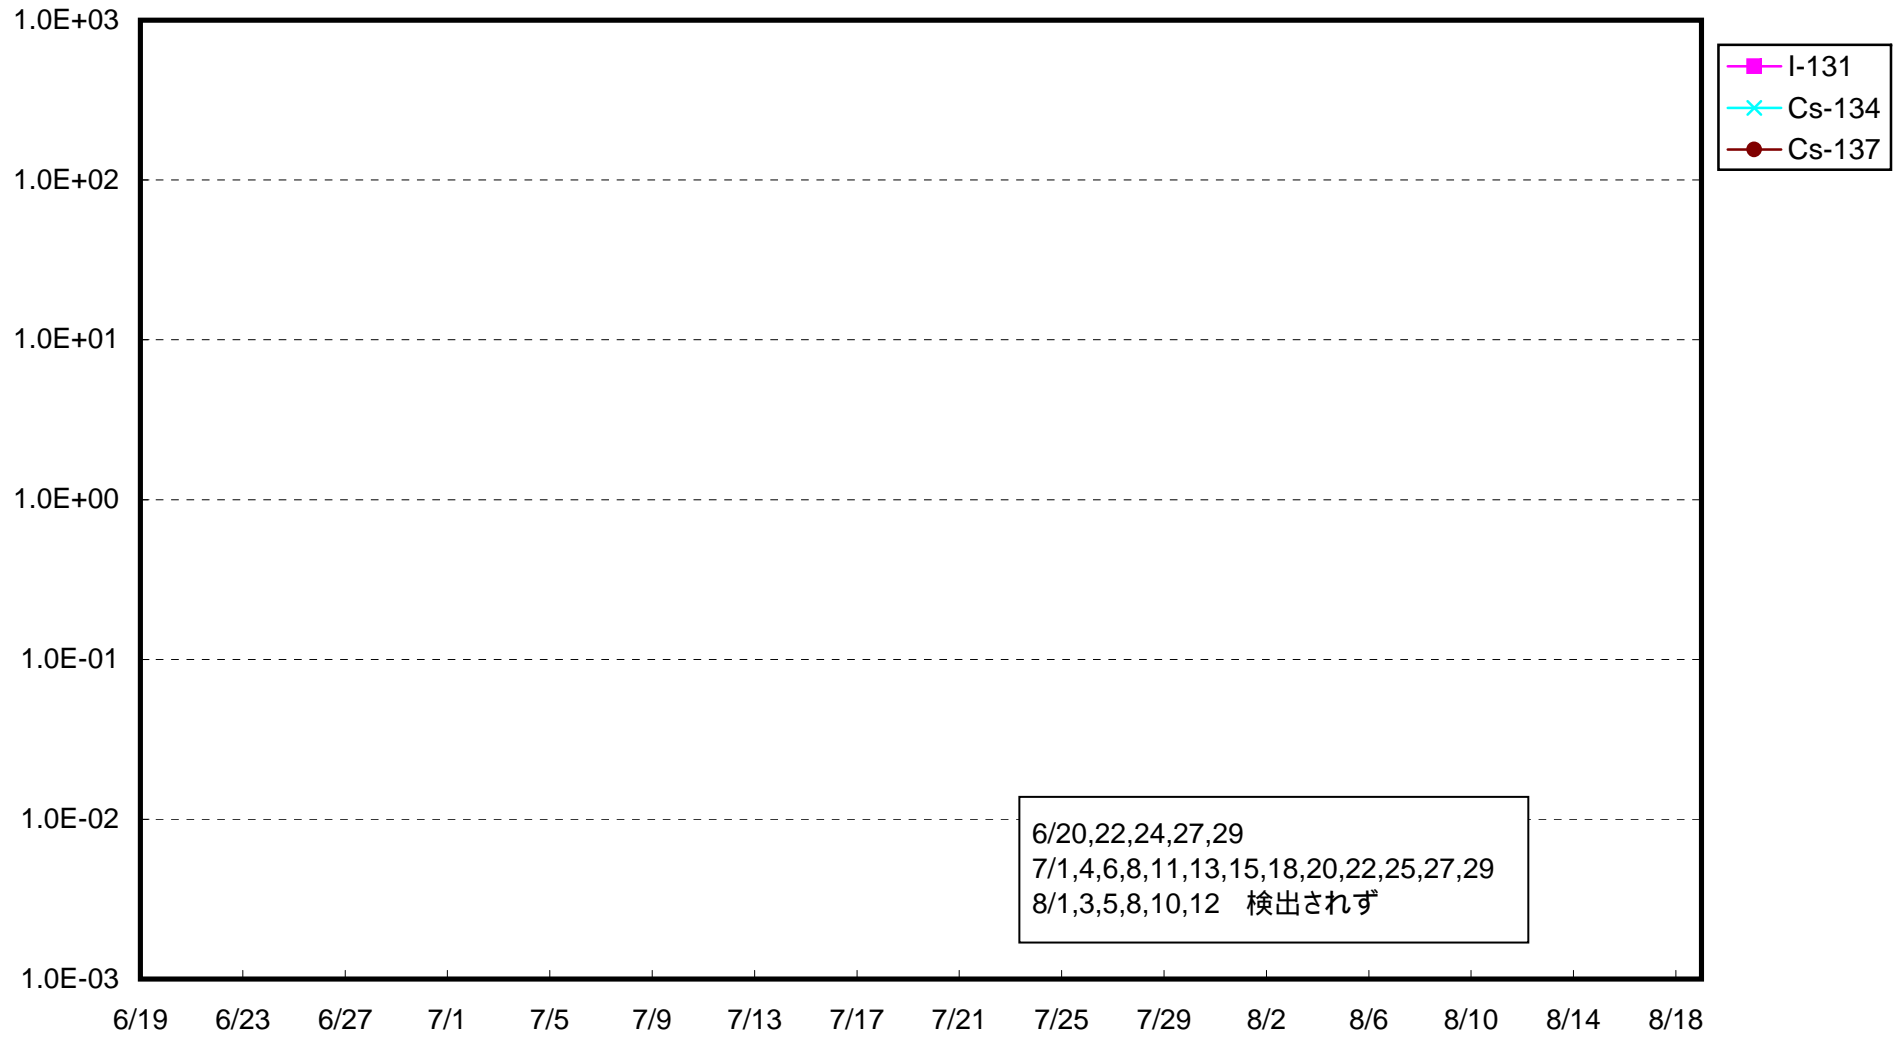

福島第一 1号機サブドレン放射能濃度 (Bq / cm<sup>3</sup>)

福島第一 2号機サブドレン放射能濃度 (Bq / cm<sup>3</sup>)

福島第一 3号機サブドレン放射能濃度 (Bq / cm<sup>3</sup>)

福島第一 4号機サブドレン放射能濃度 (Bq / cm<sup>3</sup>)

福島第一 5号機サブドレン放射能濃度 (Bq / cm<sup>3</sup>)

福島第一 6号機サブドレン放射能濃度 (Bq / cm<sup>3</sup>)

福島第一 構内深井戸放射能濃度 (Bq / cm<sup>3</sup>)