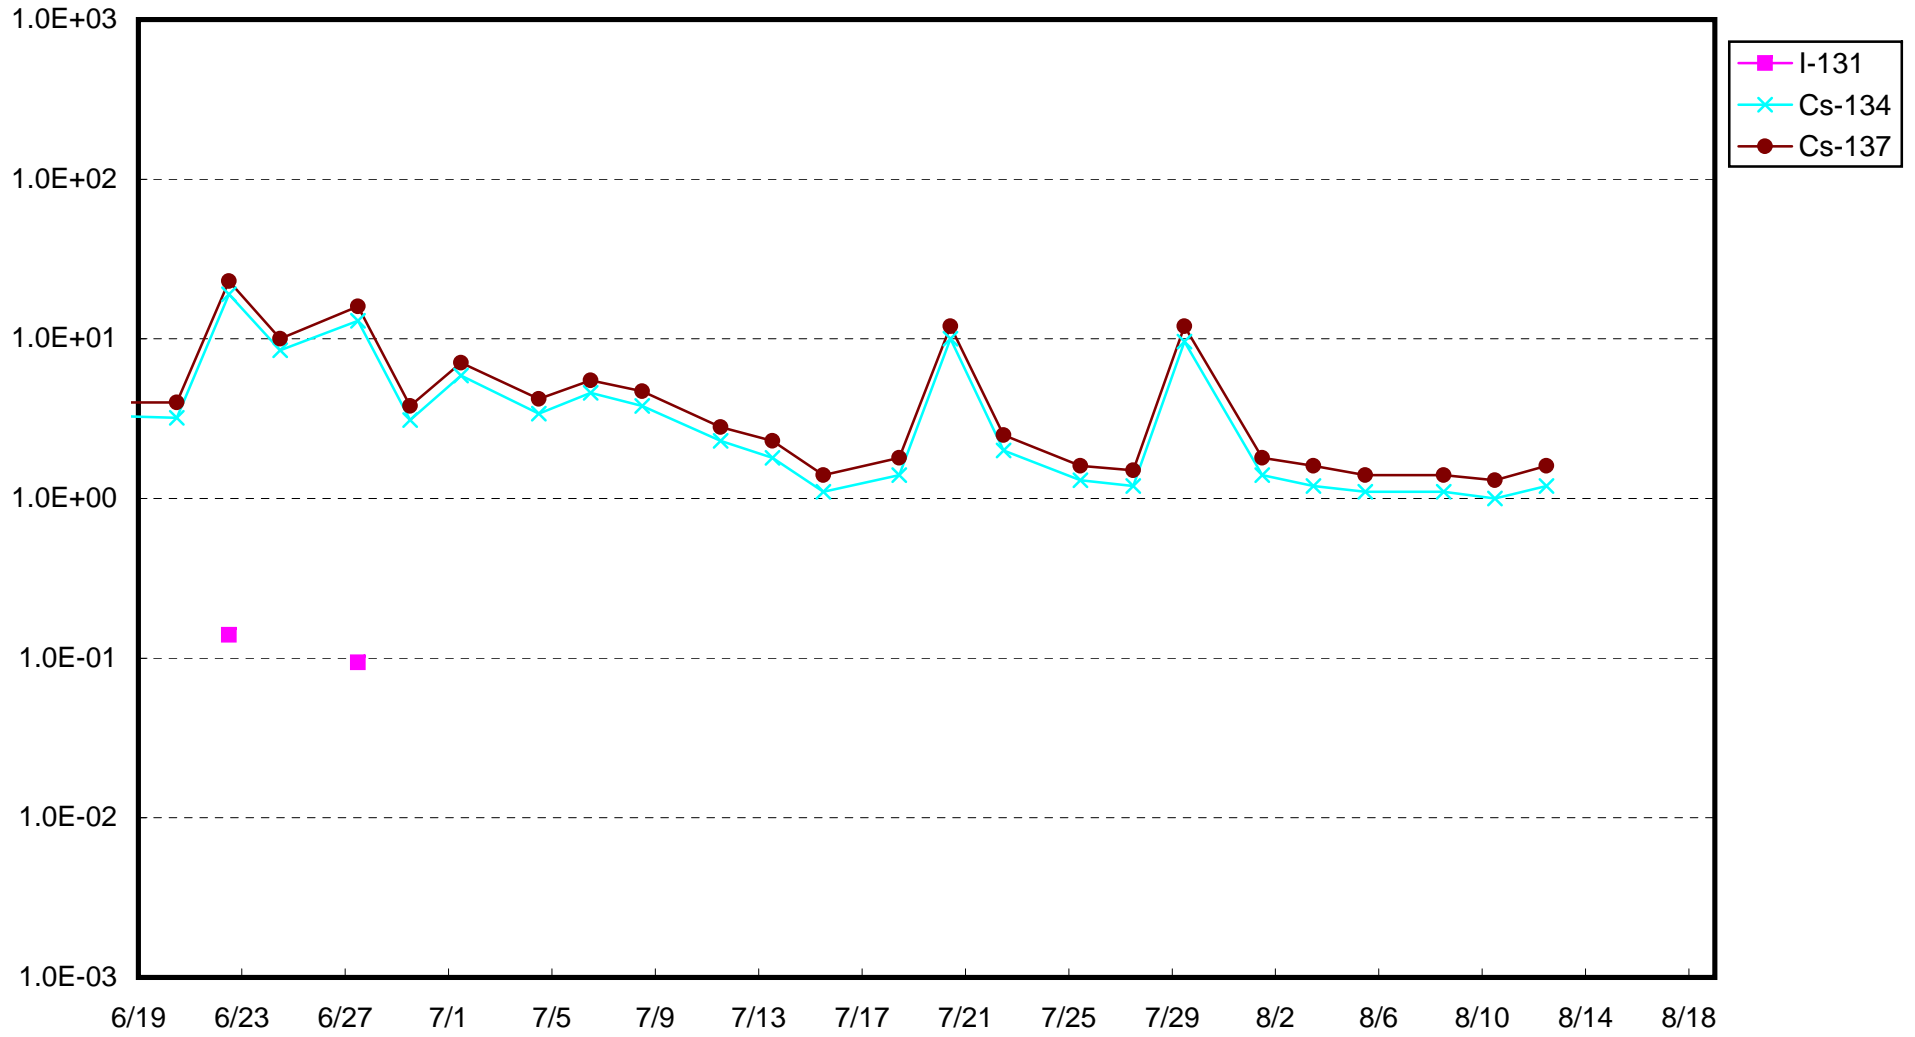

福島第一 1号機サブドレン放射能濃度 (Bq / cm<sup>3</sup>)

福島第一 2号機サブドレン放射能濃度 (Bq / cm<sup>3</sup>)

福島第一 3号機サブドレン放射能濃度 (Bq / cm<sup>3</sup>)

福島第一 4号機サブドレン放射能濃度 (Bq / cm<sup>3</sup>)

福島第一 5号機サブドレン放射能濃度 (Bq / cm<sup>3</sup>)

福島第一 6号機サブドレン放射能濃度 (Bq / cm<sup>3</sup>)

福島第一 構内深井戸放射能濃度 (Bq / cm<sup>3</sup>)