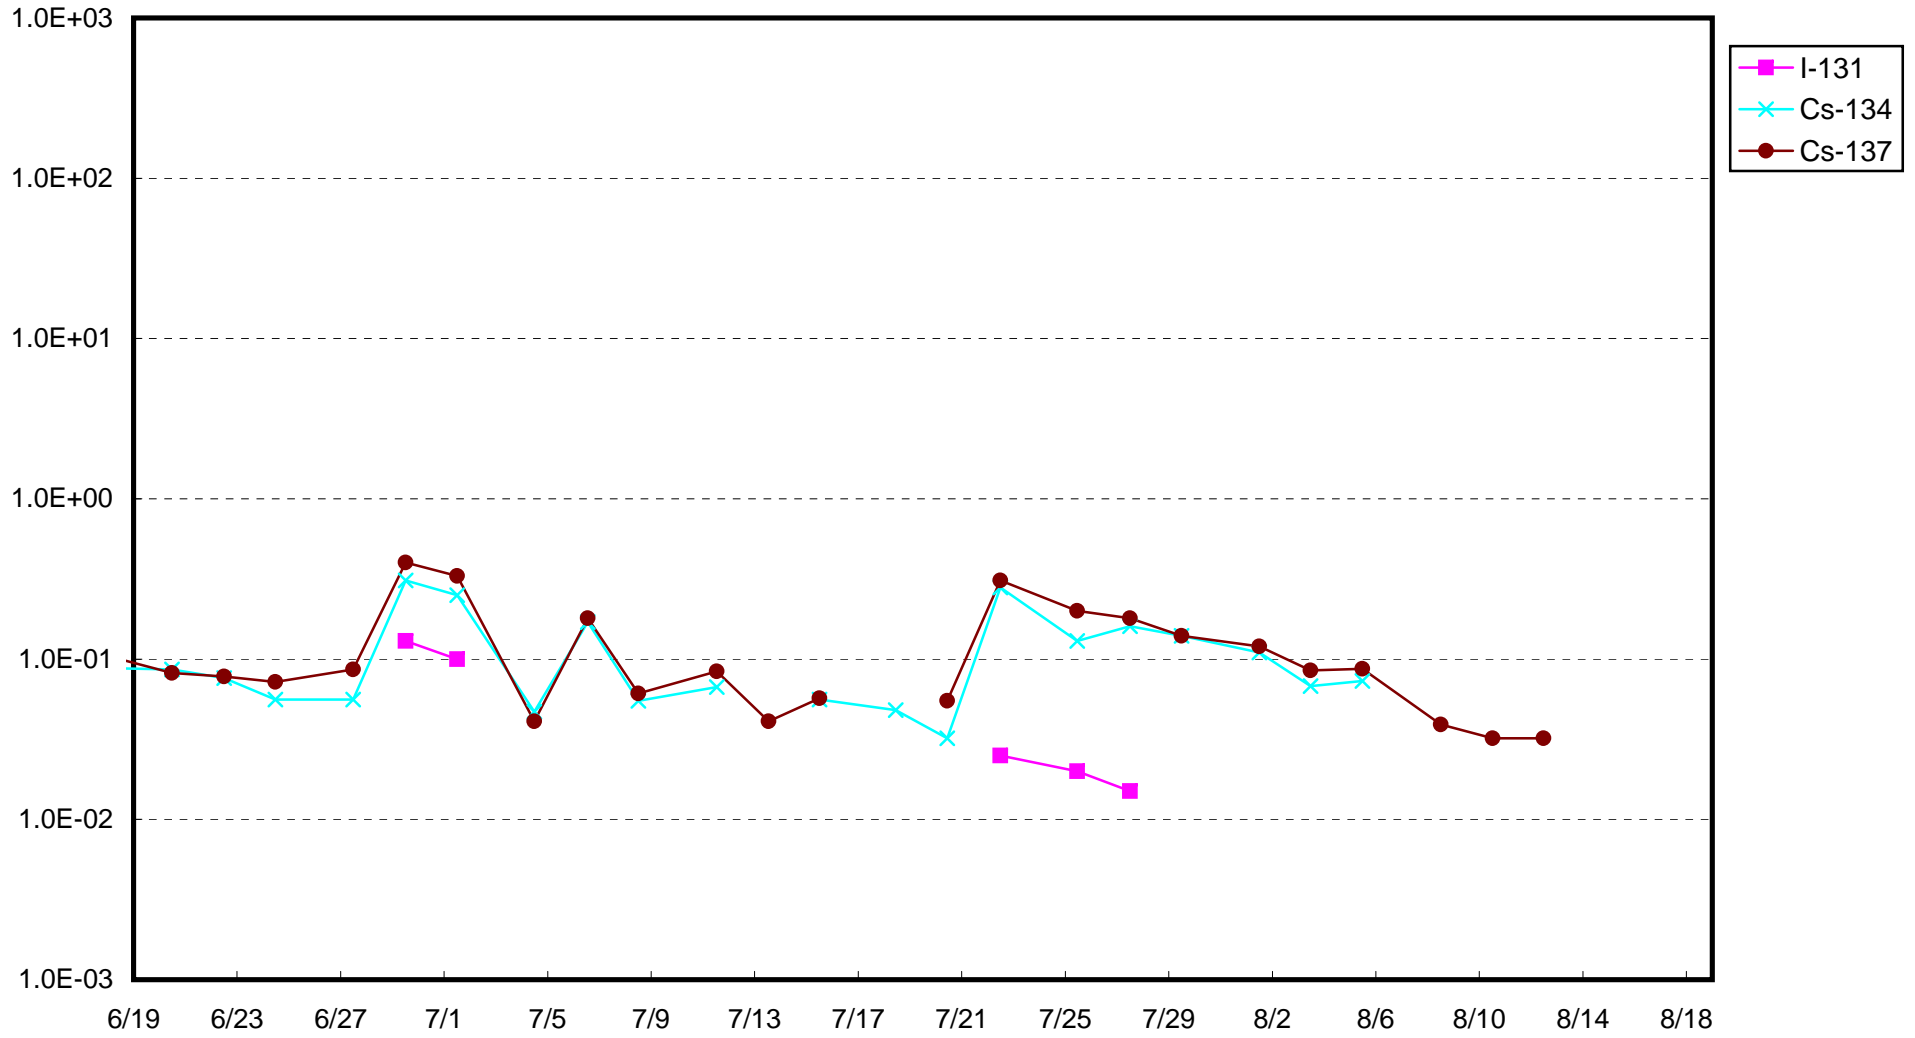

福島第一 1号機サブドレン放射能濃度 (Bq / cm<sup>3</sup>)

福島第一 2号機サブドレン放射能濃度 (Bq / cm<sup>3</sup>)

福島第一 3号機サブドレン放射能濃度 (Bq / cm<sup>3</sup>)

福島第一 4号機サブドレン放射能濃度 (Bq / cm<sup>3</sup>)

福島第一 5号機サブドレン放射能濃度 (Bq / cm<sup>3</sup>)

福島第一 6号機サブドレン放射能濃度 (Bq / cm<sup>3</sup>)

福島第一 構内深井戸放射能濃度 (Bq / cm<sup>3</sup>)