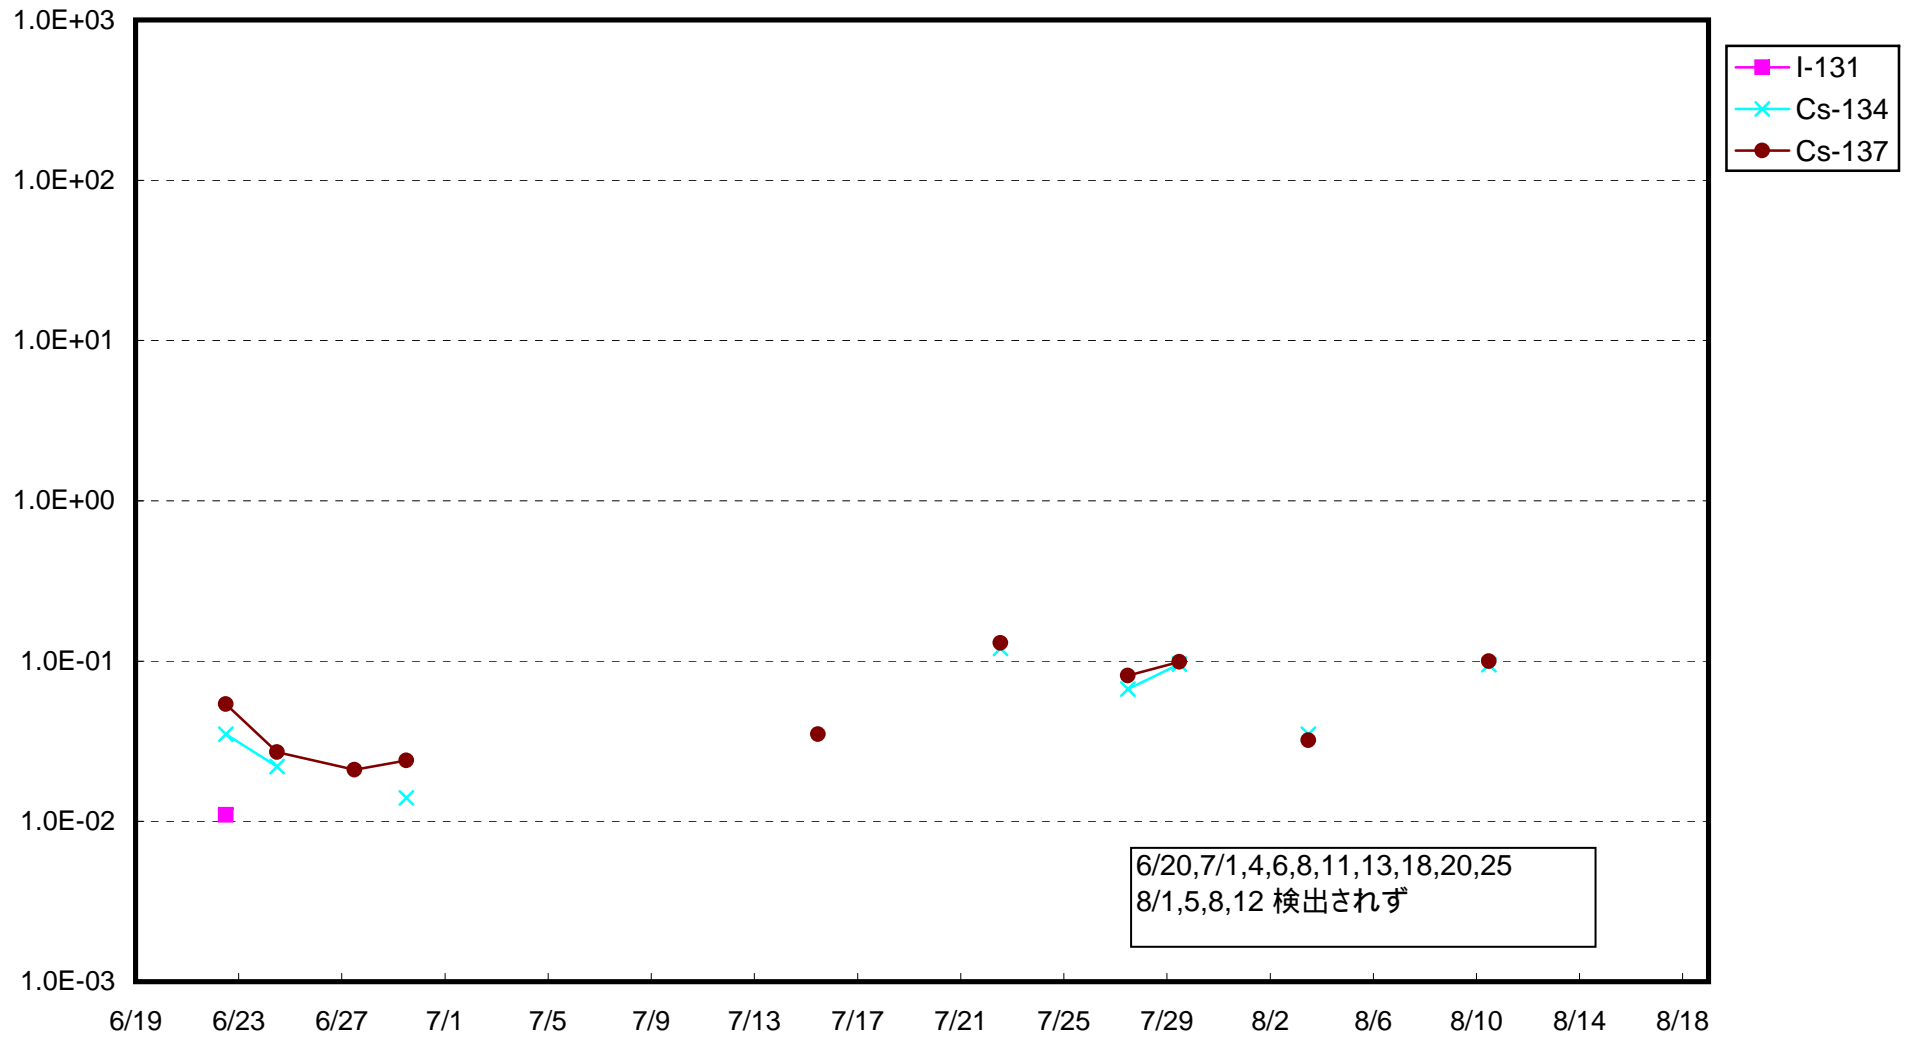

福島第一 1号機サブドレン放射能濃度 (Bq / cm<sup>3</sup>)

福島第一 2号機サブドレン放射能濃度 (Bq / cm<sup>3</sup>)

福島第一 3号機サブドレン放射能濃度 (Bq / cm<sup>3</sup>)

福島第一 4号機サブドレン放射能濃度 (Bq / cm<sup>3</sup>)

福島第一 5号機サブドレン放射能濃度 (Bq / cm<sup>3</sup>)

福島第一 6号機サブドレン放射能濃度 (Bq / cm<sup>3</sup>)

福島第一 構内深井戸放射能濃度 (Bq / cm<sup>3</sup>)