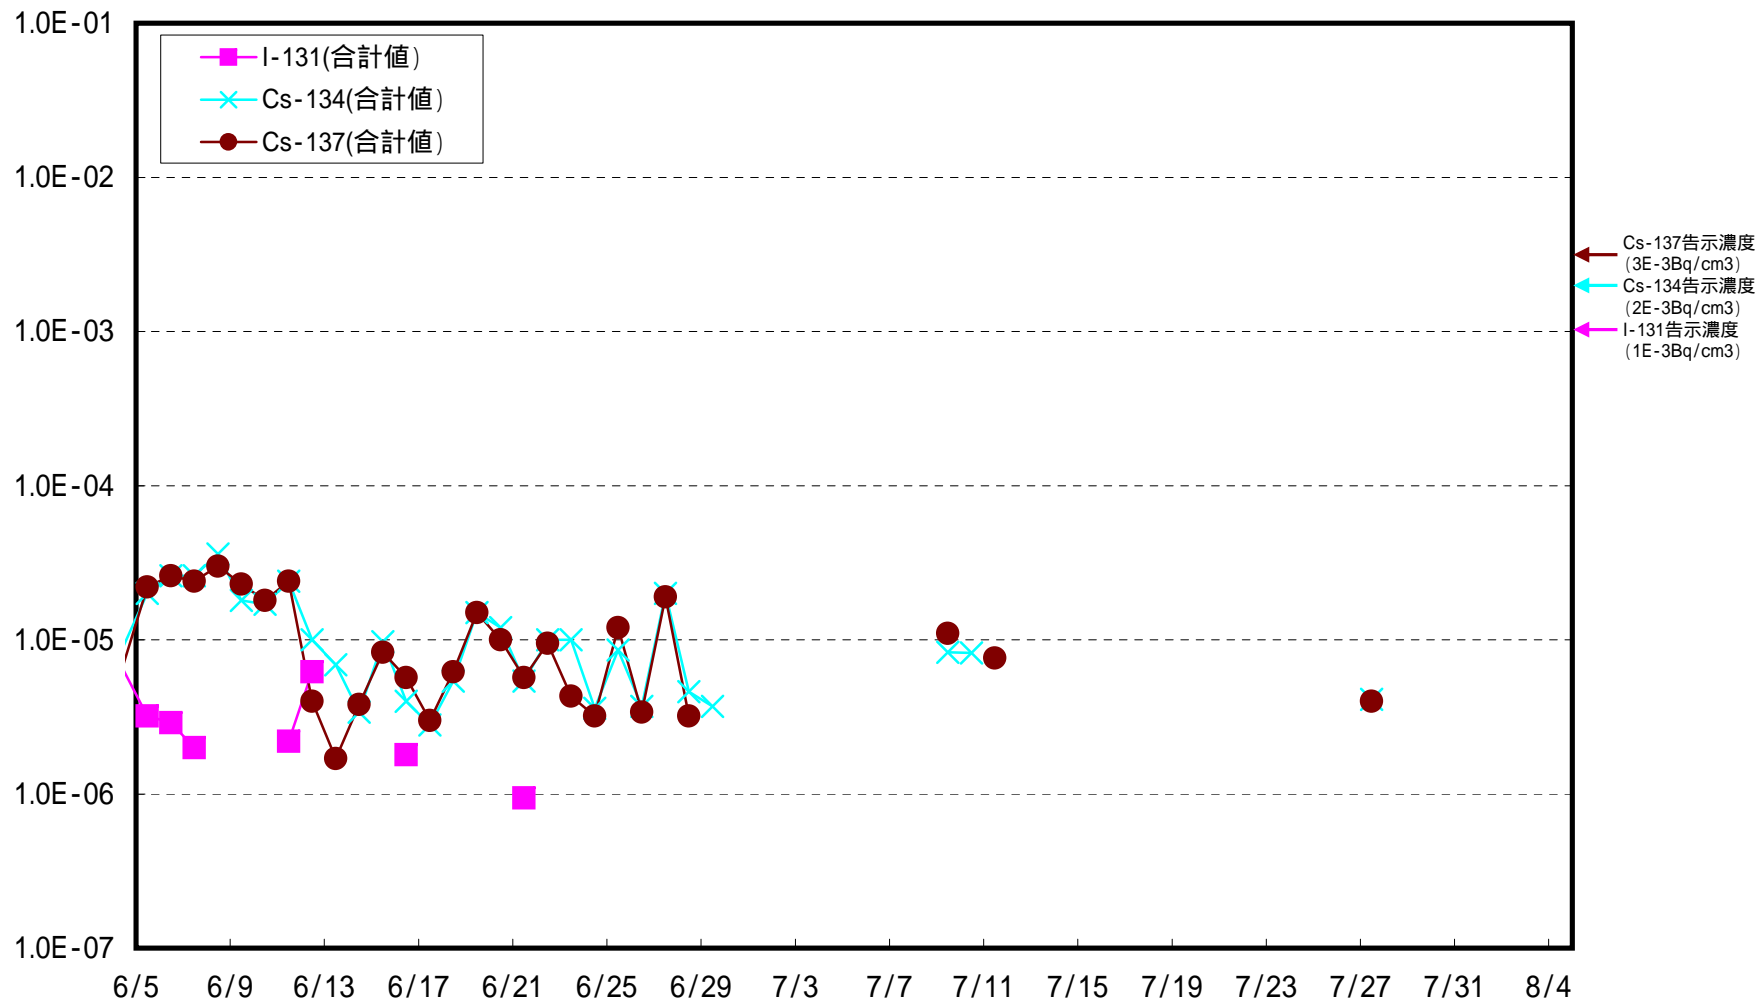

Bq/cm³

福島第一 西門 ダスト核種分析結果(Bq/cm³)

Bq/cm³

福島第一 MP - 1 ダスト核種分析結果(Bq/cm³)

Bq/cm³

福島第一 MP - 3 ダスト核種分析結果(Bq/cm³)

Bq/cm³

福島第一 MP - 8 ダスト核種分析結果(Bq/cm³)