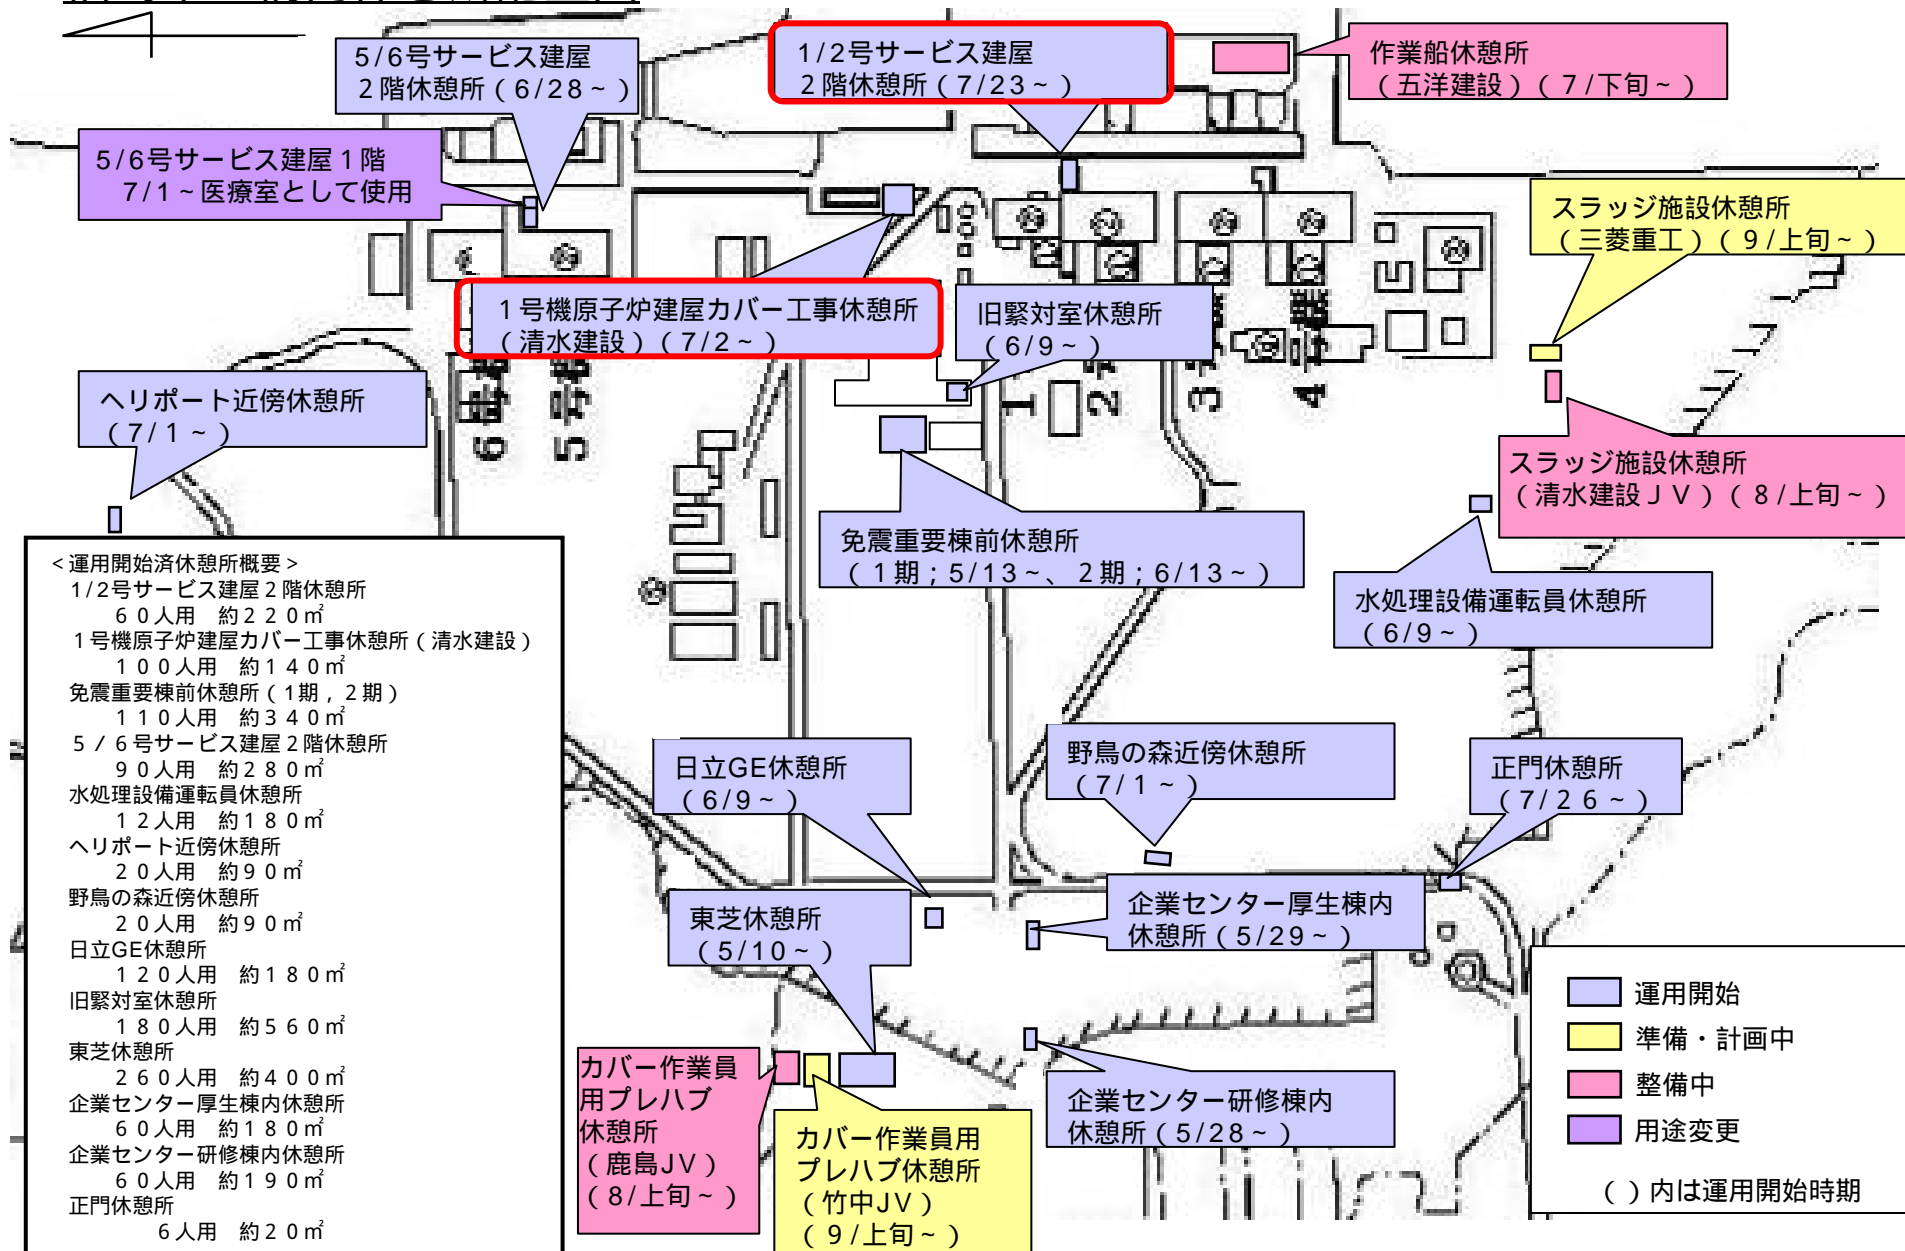

# 作業員の休憩所設置状況について

## 福島第一構内休憩所配置図

## 2. 1号機原子炉建屋カバー工事休憩所（清水建設） （7/2運用開始）

撮影日 : 平成23年7月22日 13時半頃  
場所 : エアシャワー

撮影日 : 平成23年7月1日 12時半頃  
場所 : 休憩所内

撮影日 : 平成23年7月22日 13時半頃  
場所 : 休憩所内設備（飲料水、冷蔵庫）

撮影日 : 平成23年7月22日 13時半頃  
場所 : トイレ