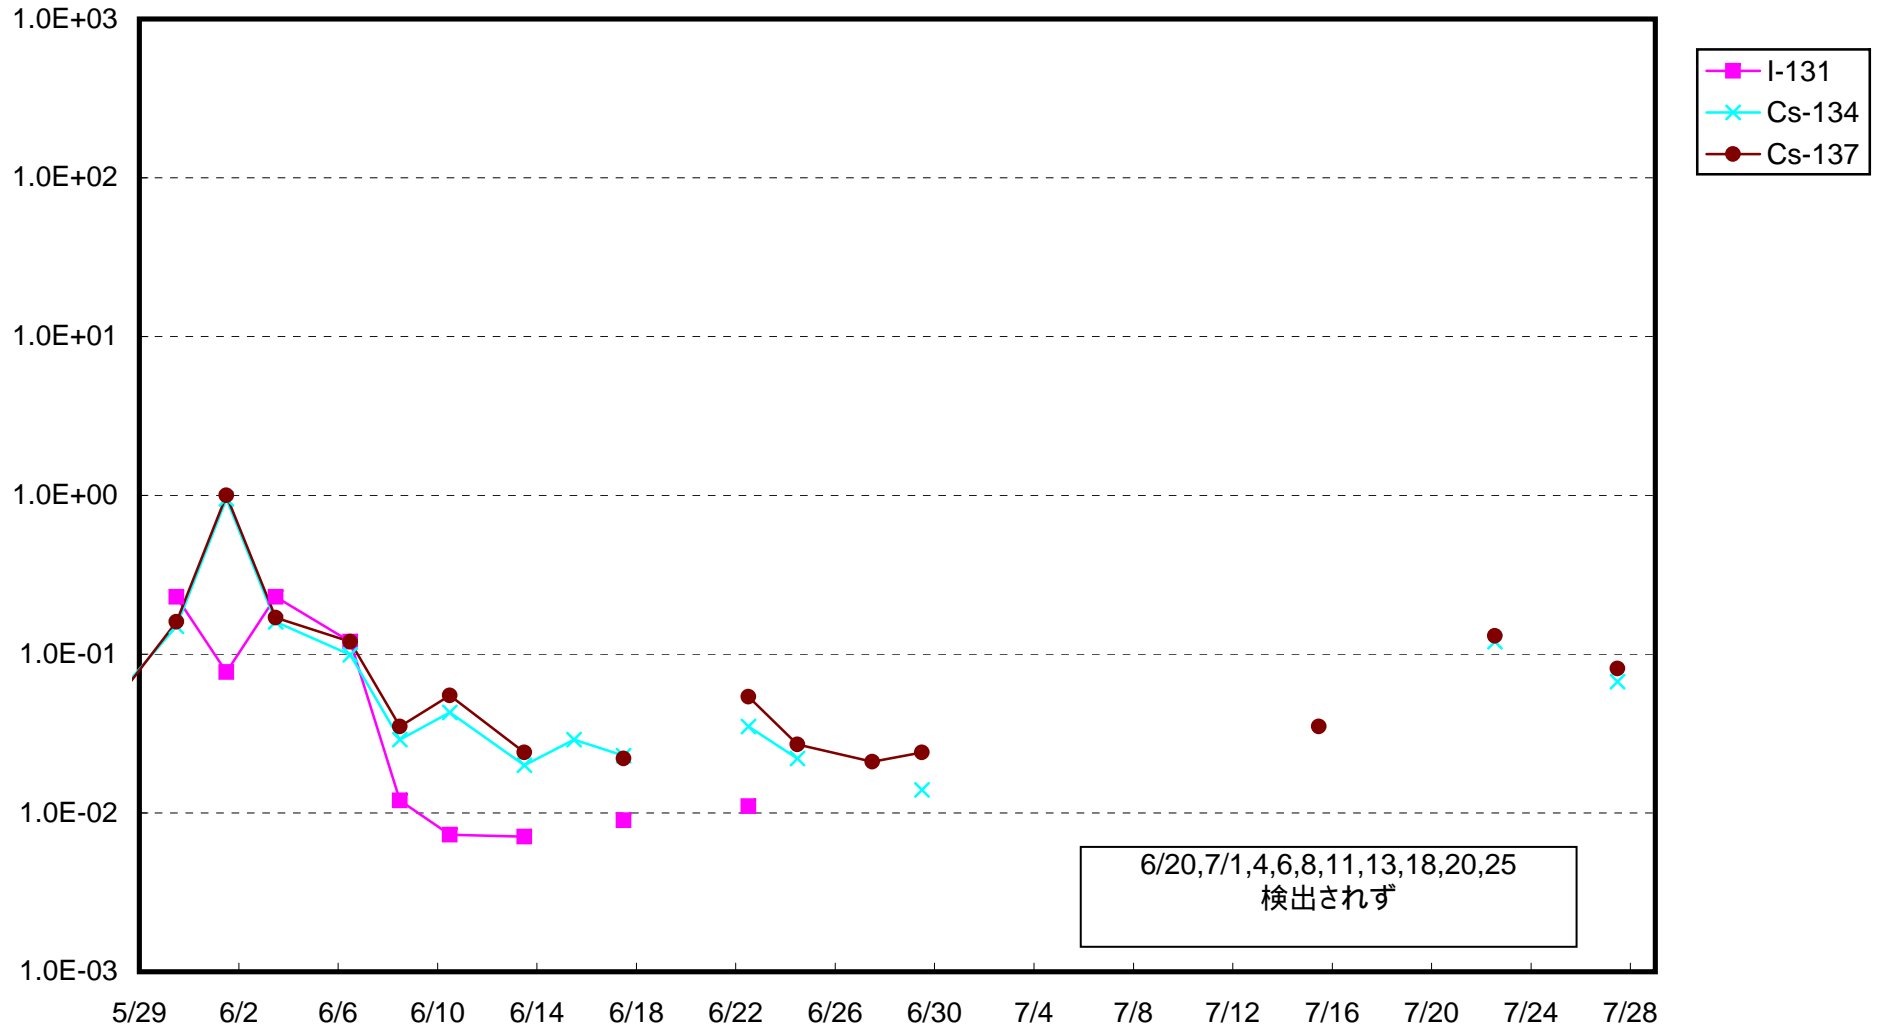

福島第一 1号機サブドレン放射能濃度 (Bq / cm³)

福島第一 2号機サブドレン放射能濃度 (Bq / cm³)

福島第一 3号機サブドレン放射能濃度 (Bq / cm³)

福島第一 4号機サブドレン放射能濃度 (Bq / cm³)

福島第一 5号機サブドレン放射能濃度 (Bq / cm³)

福島第一 6号機サブドレン放射能濃度 (Bq / cm³)