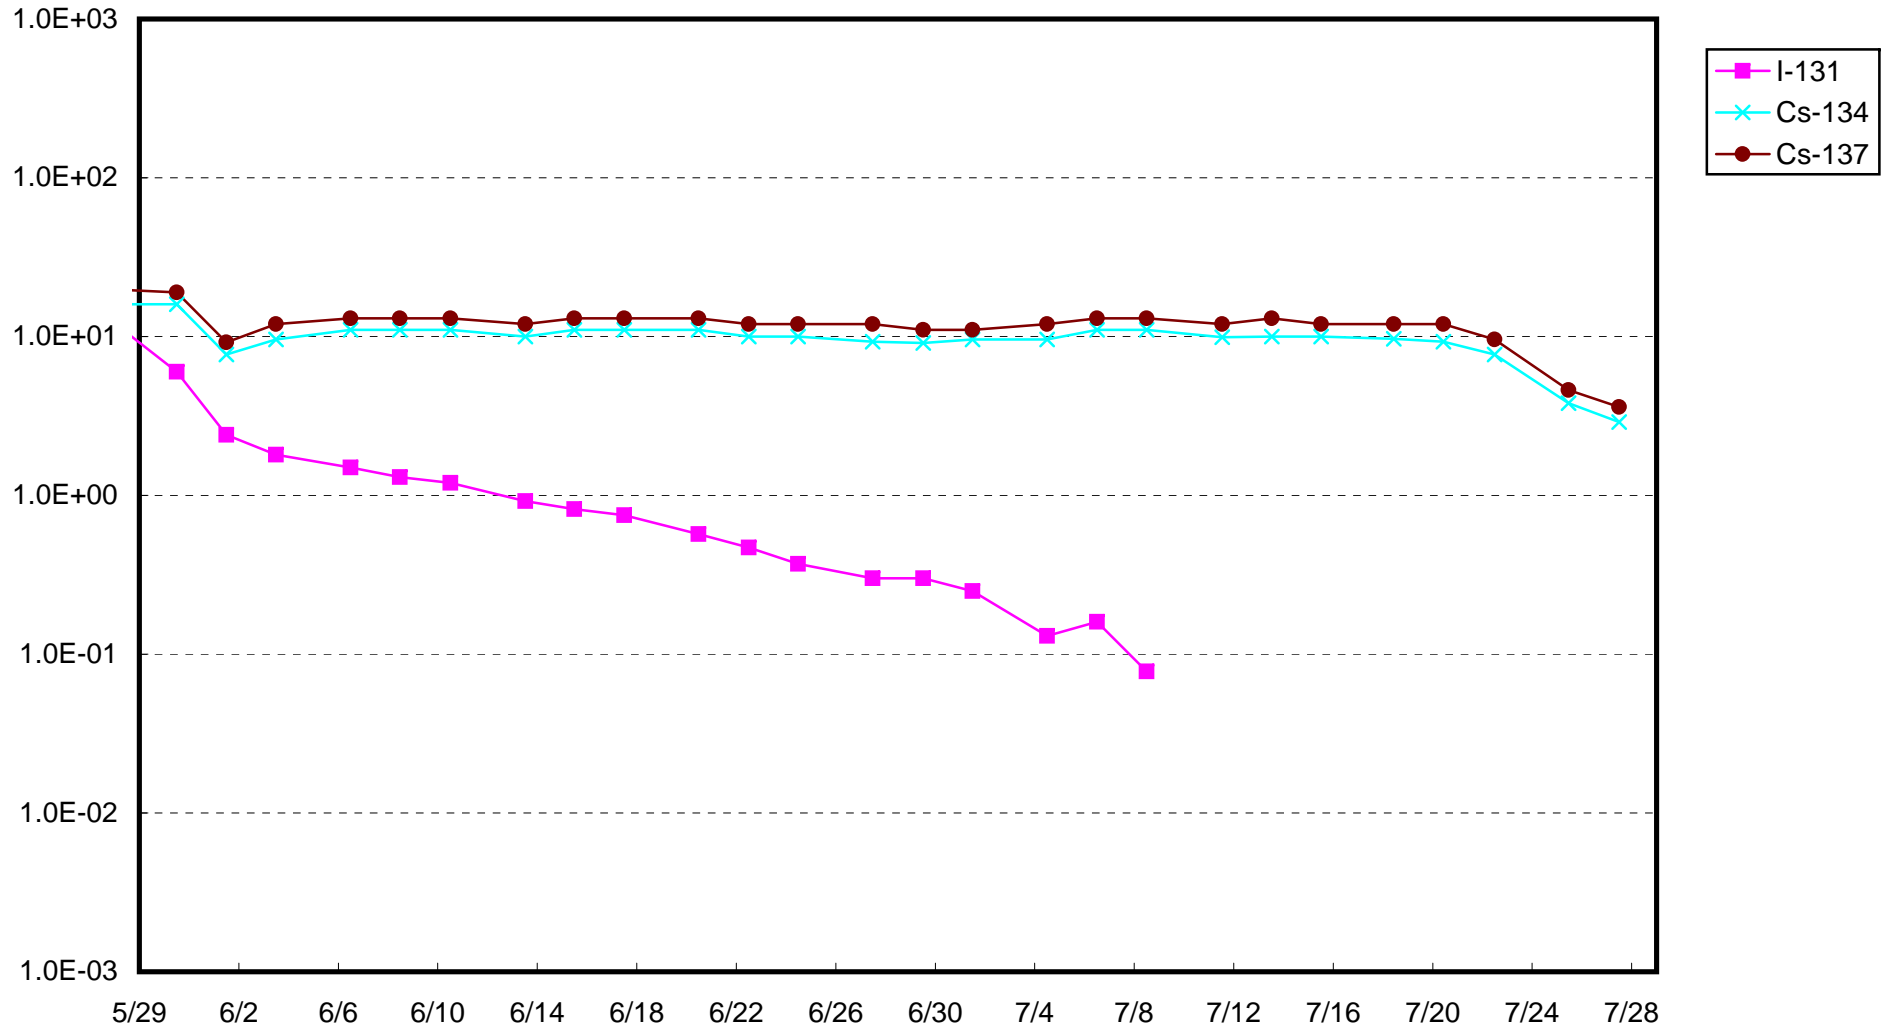

福島第一 1号機サブドレン放射能濃度 (Bq / cm³)

福島第一 2号機サブドレン放射能濃度 (Bq / cm³)

福島第一 3号機サブドレン放射能濃度 (Bq / cm³)

福島第一 4号機サブドレン放射能濃度 (Bq / cm³)

福島第一 5号機サブドレン放射能濃度 (Bq / cm³)

福島第一 6号機サブドレン放射能濃度 (Bq / cm³)