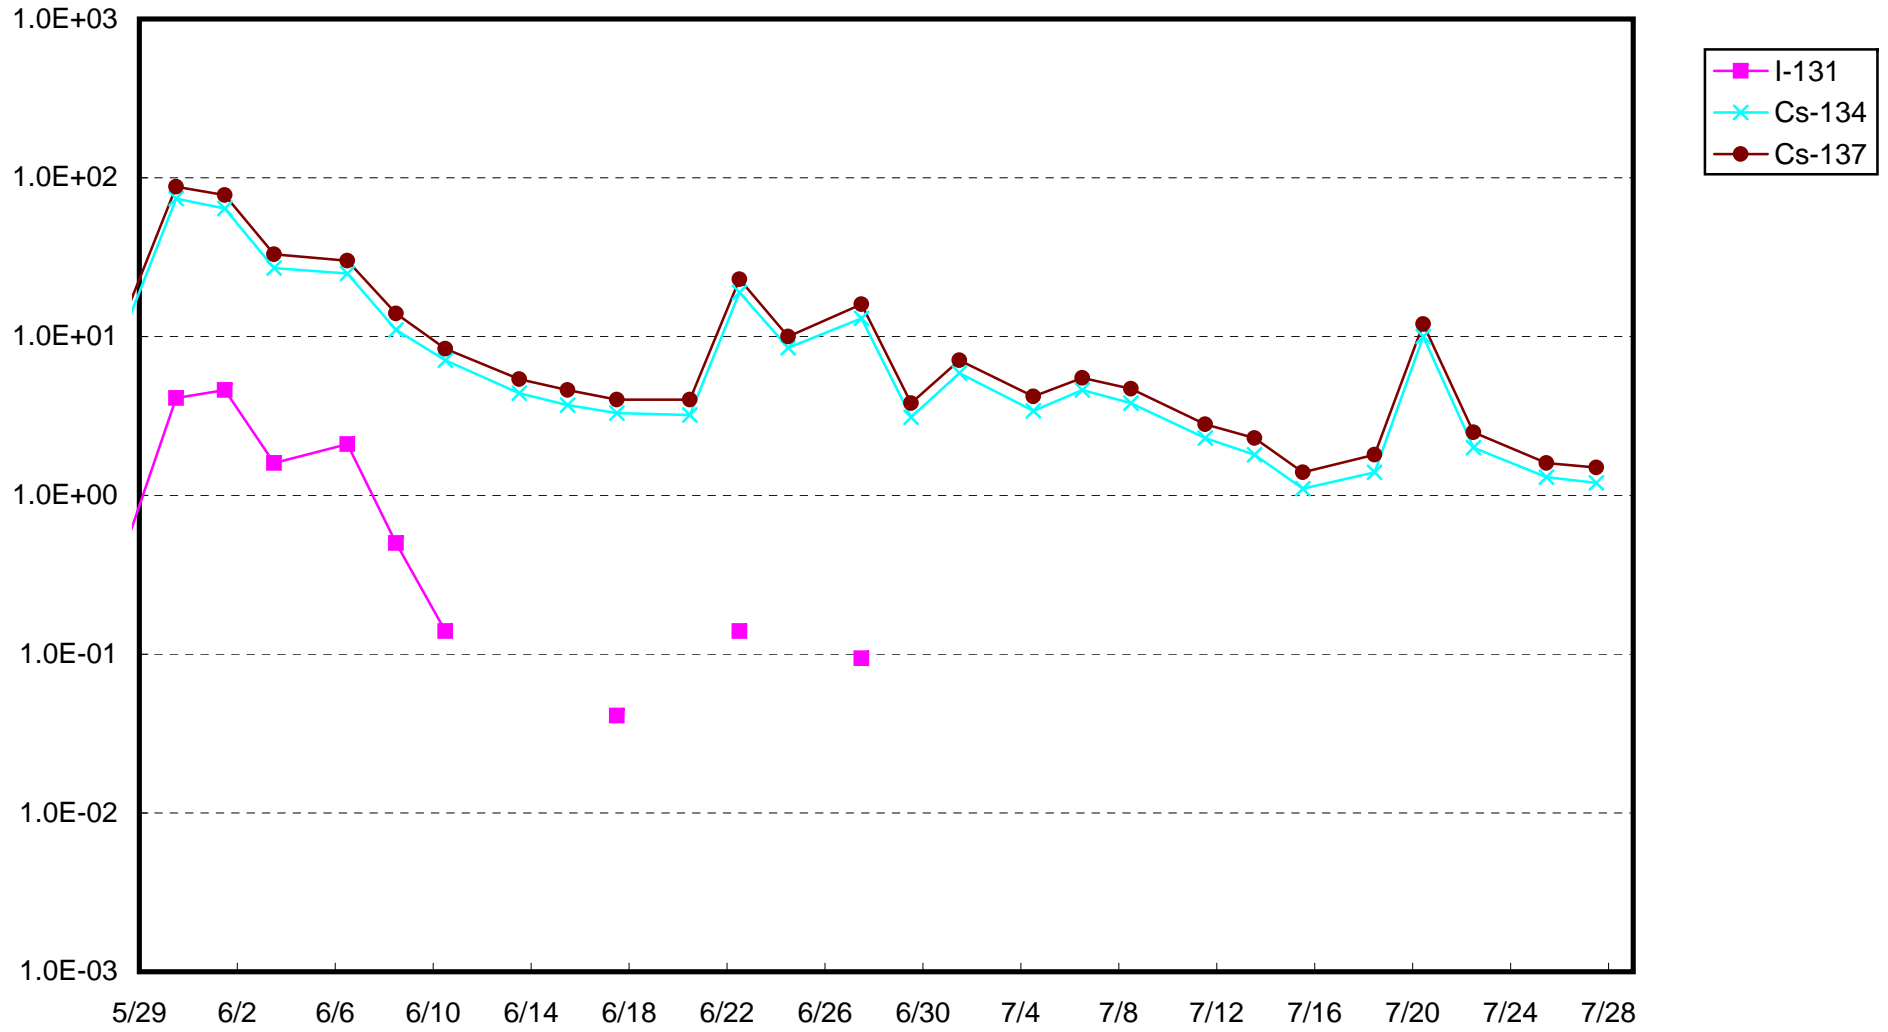

福島第一 1号機サブドレン放射能濃度 (Bq / cm³)

福島第一 2号機サブドレン放射能濃度 (Bq / cm³)

福島第一 3号機サブドレン放射能濃度 (Bq / cm³)

福島第一 4号機サブドレン放射能濃度 (Bq / cm³)

福島第一 5号機サブドレン放射能濃度 (Bq / cm³)

福島第一 6号機サブドレン放射能濃度 (Bq / cm³)