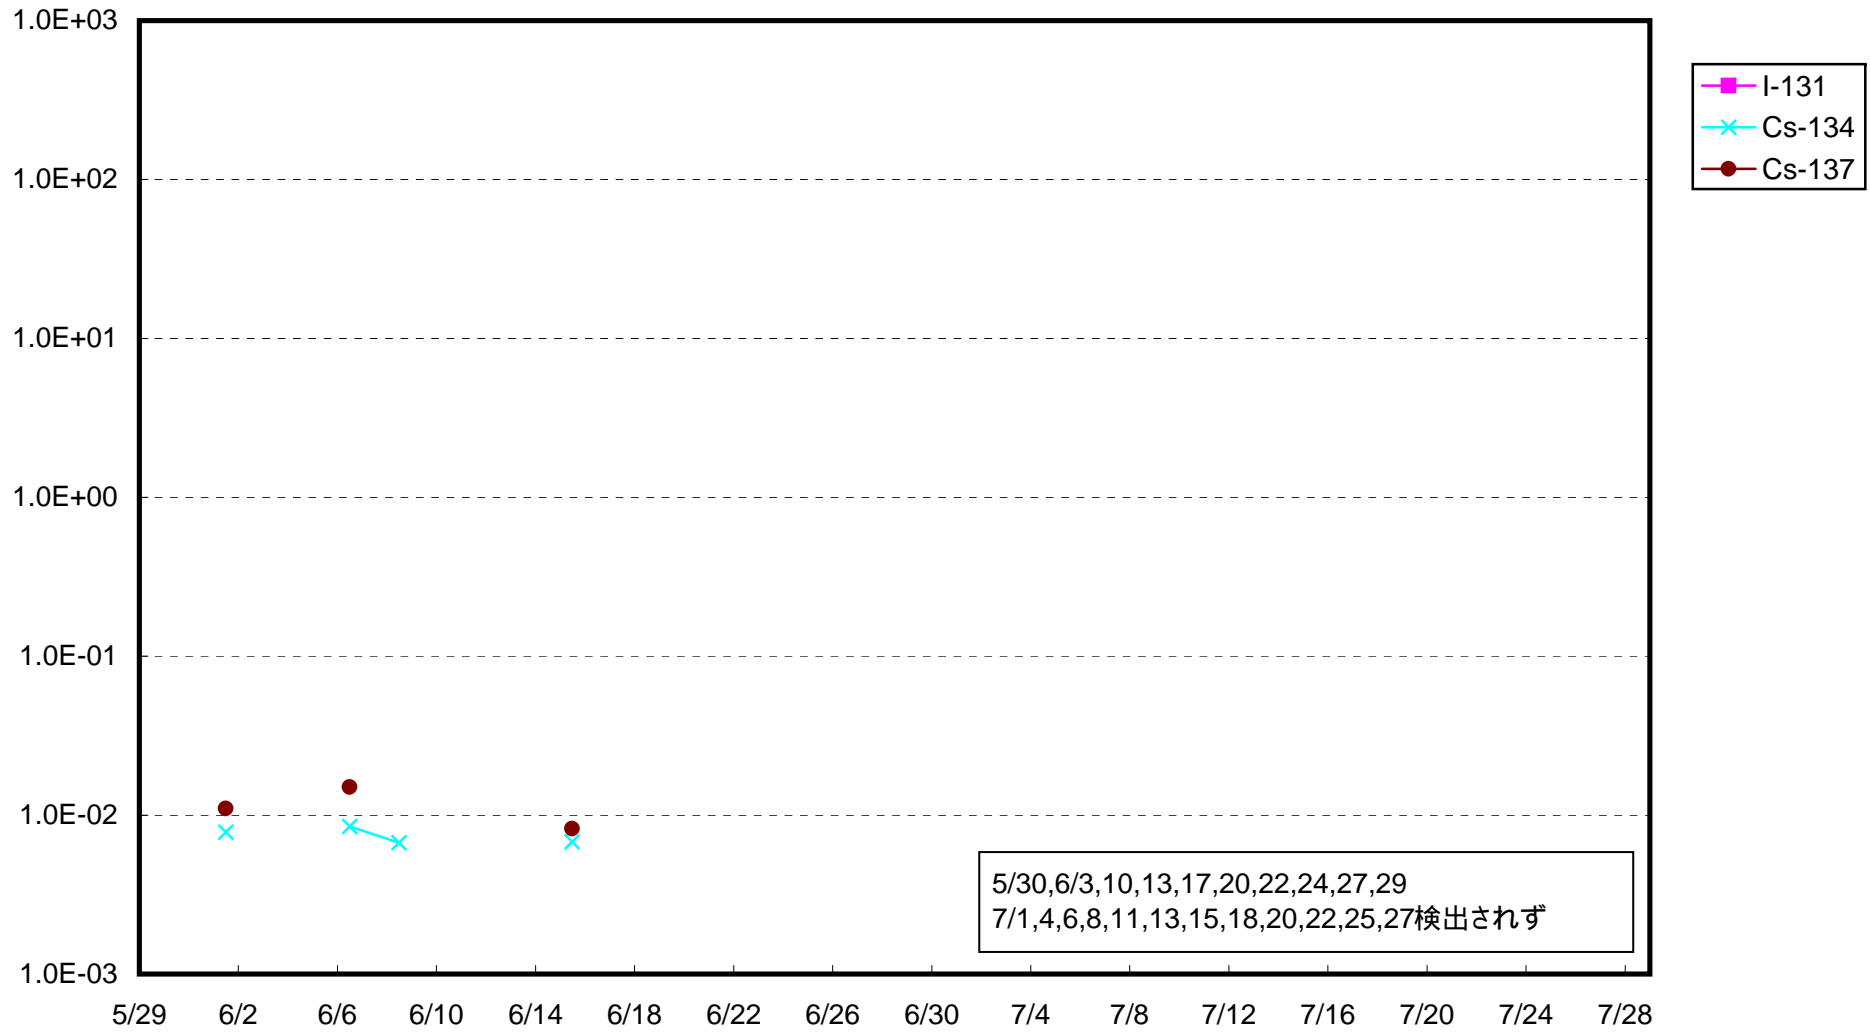

福島第一 1号機サブドレン放射能濃度 (Bq / cm³)

福島第一 2号機サブドレン放射能濃度 (Bq / cm³)

福島第一 3号機サブドレン放射能濃度 (Bq / cm³)

福島第一 4号機サブドレン放射能濃度 (Bq / cm³)

福島第一 5号機サブドレン放射能濃度 (Bq / cm³)

福島第一 6号機サブドレン放射能濃度 (Bq / cm³)