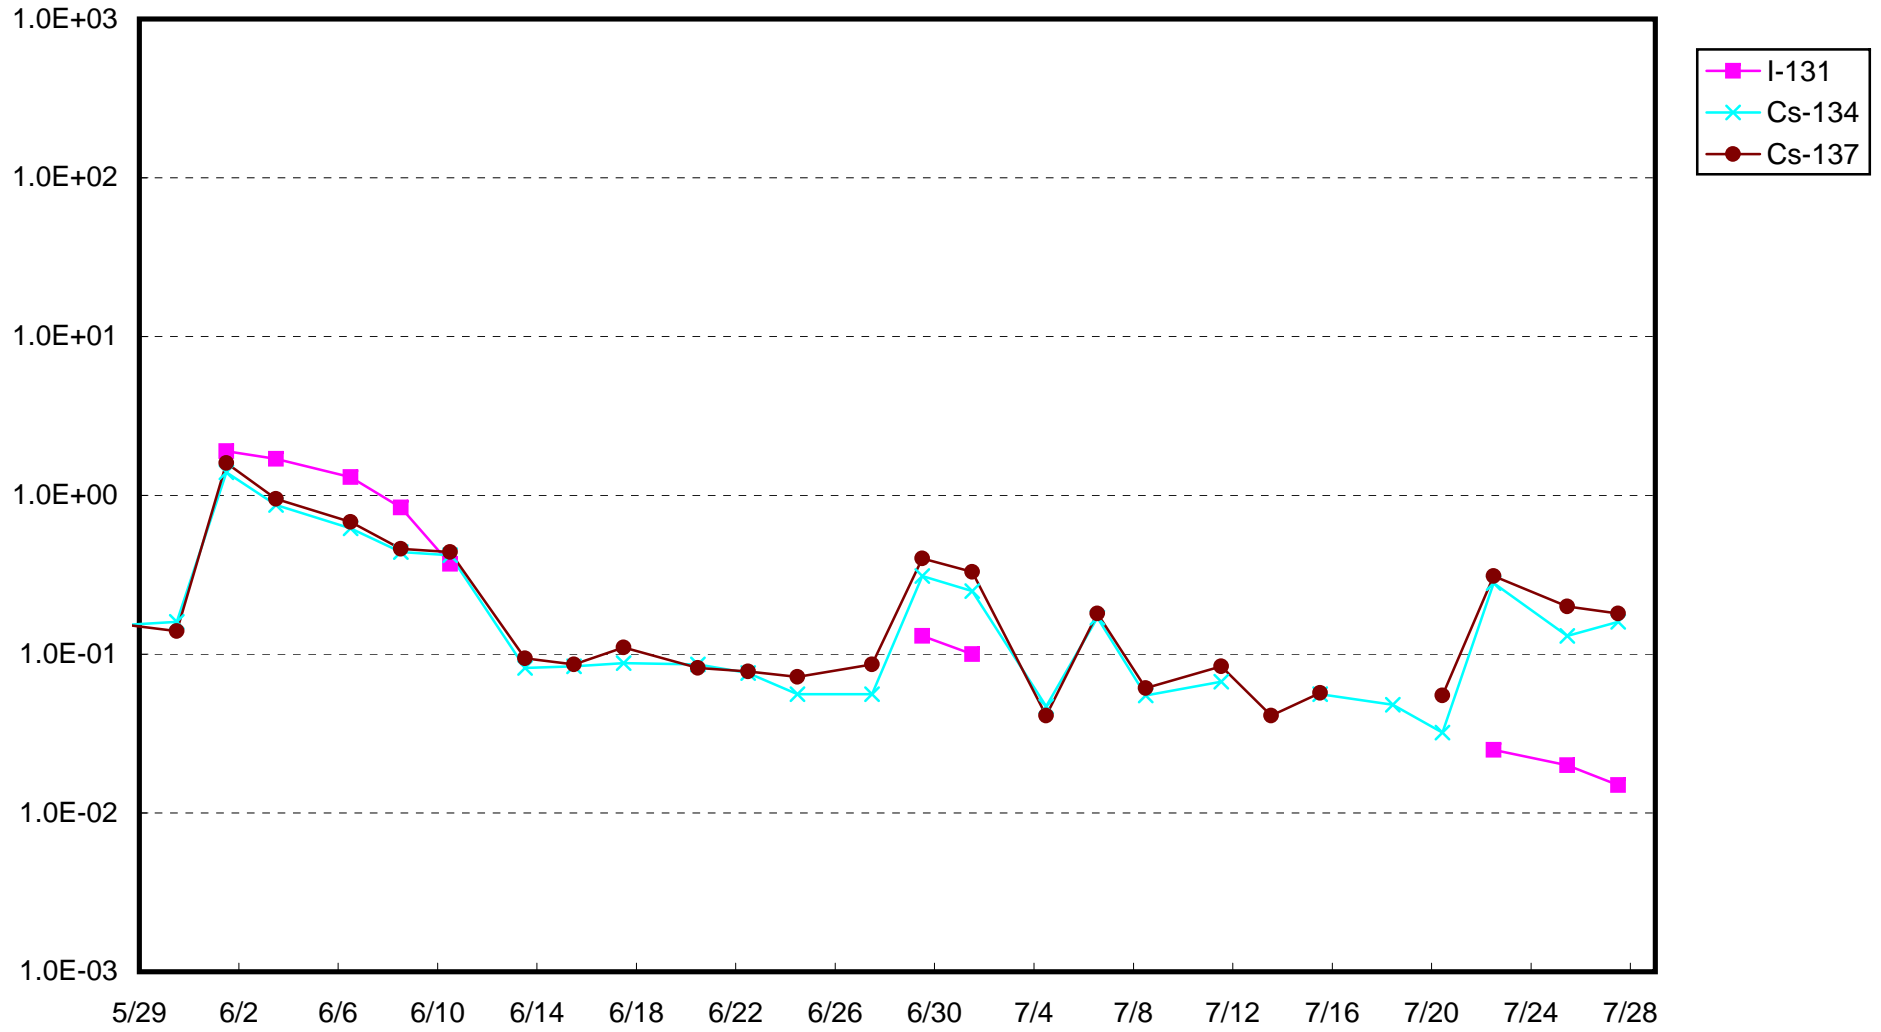

福島第一 1号機サブドレン放射能濃度 (Bq / cm³)

福島第一 2号機サブドレン放射能濃度 (Bq / cm³)

福島第一 3号機サブドレン放射能濃度 (Bq / cm³)

福島第一 4号機サブドレン放射能濃度 (Bq / cm³)

福島第一 5号機サブドレン放射能濃度 (Bq / cm³)

福島第一 6号機サブドレン放射能濃度 (Bq / cm³)