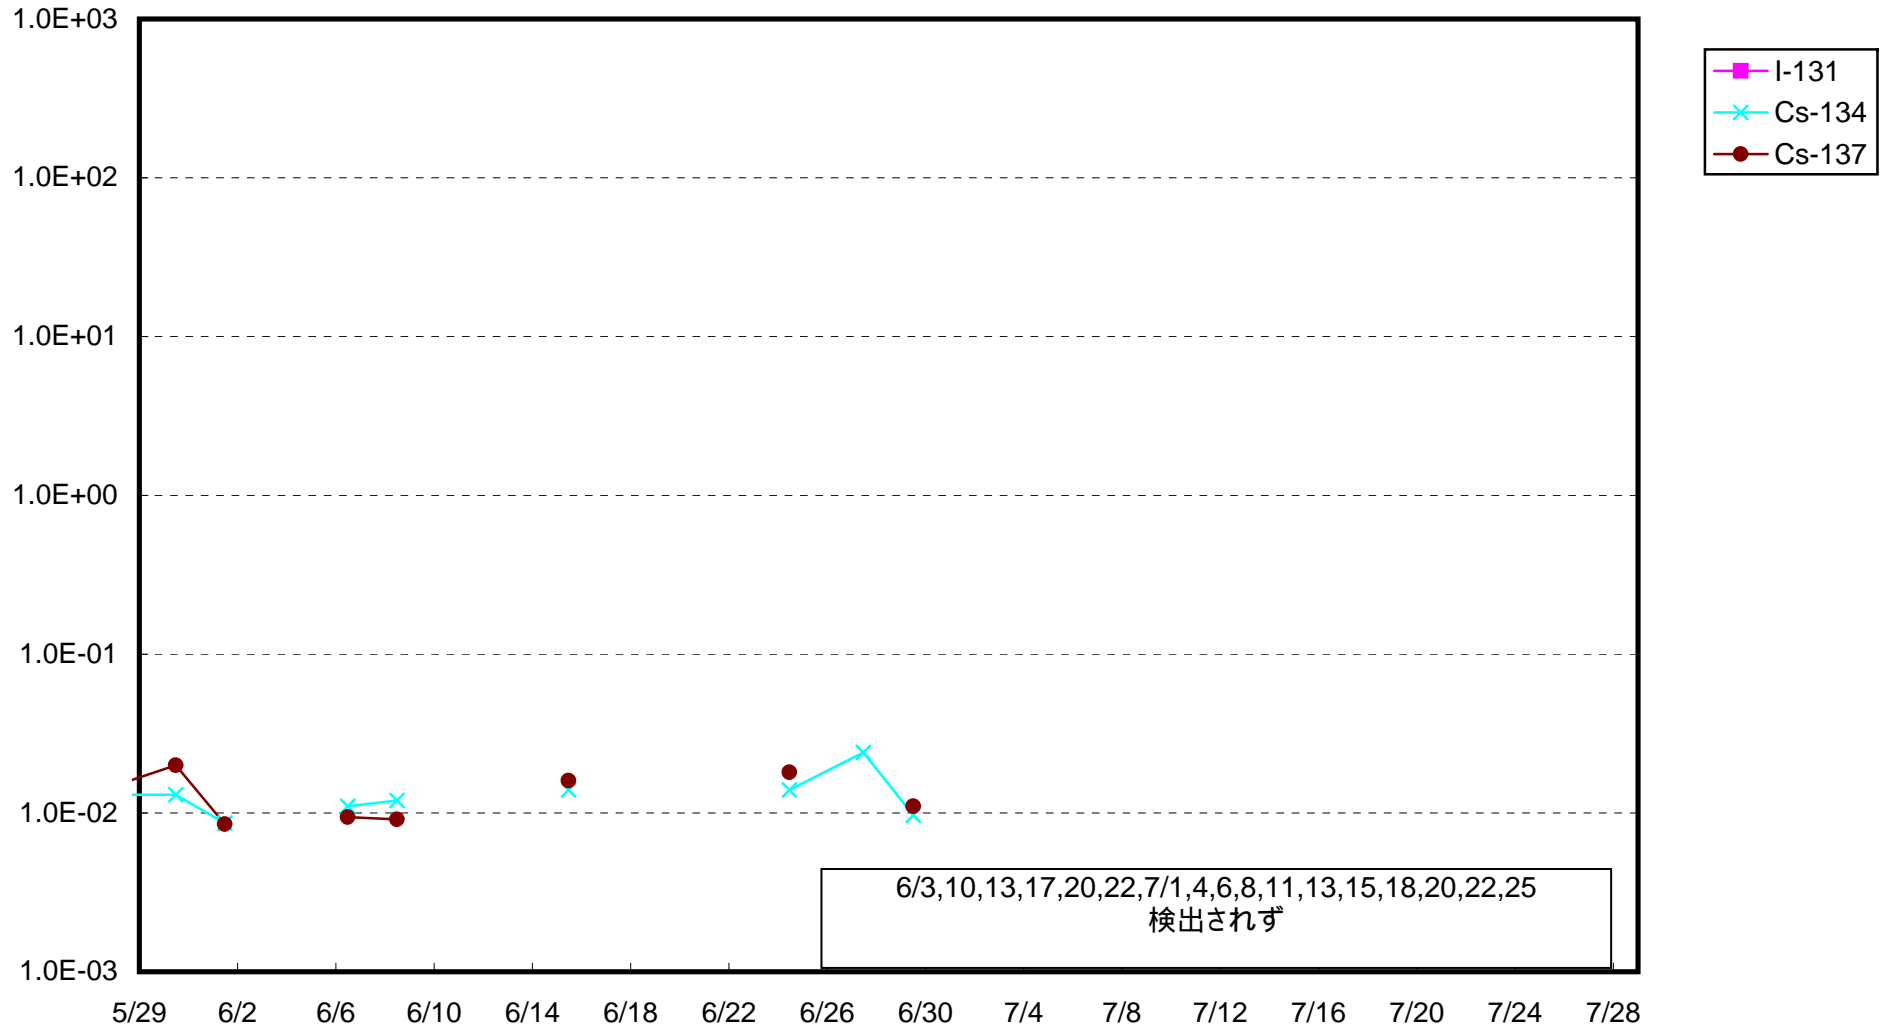

福島第一 1号機サブドレン放射能濃度 (Bq / cm³)

福島第一 2号機サブドレン放射能濃度 (Bq / cm³)

福島第一 3号機サブドレン放射能濃度 (Bq / cm³)

福島第一 4号機サブドレン放射能濃度 (Bq / cm³)

福島第一 5号機サブドレン放射能濃度 (Bq / cm³)

福島第一 6号機サブドレン放射能濃度 (Bq / cm³)

福島第一 構内深井戸放射能濃度 (Bq / cm³)