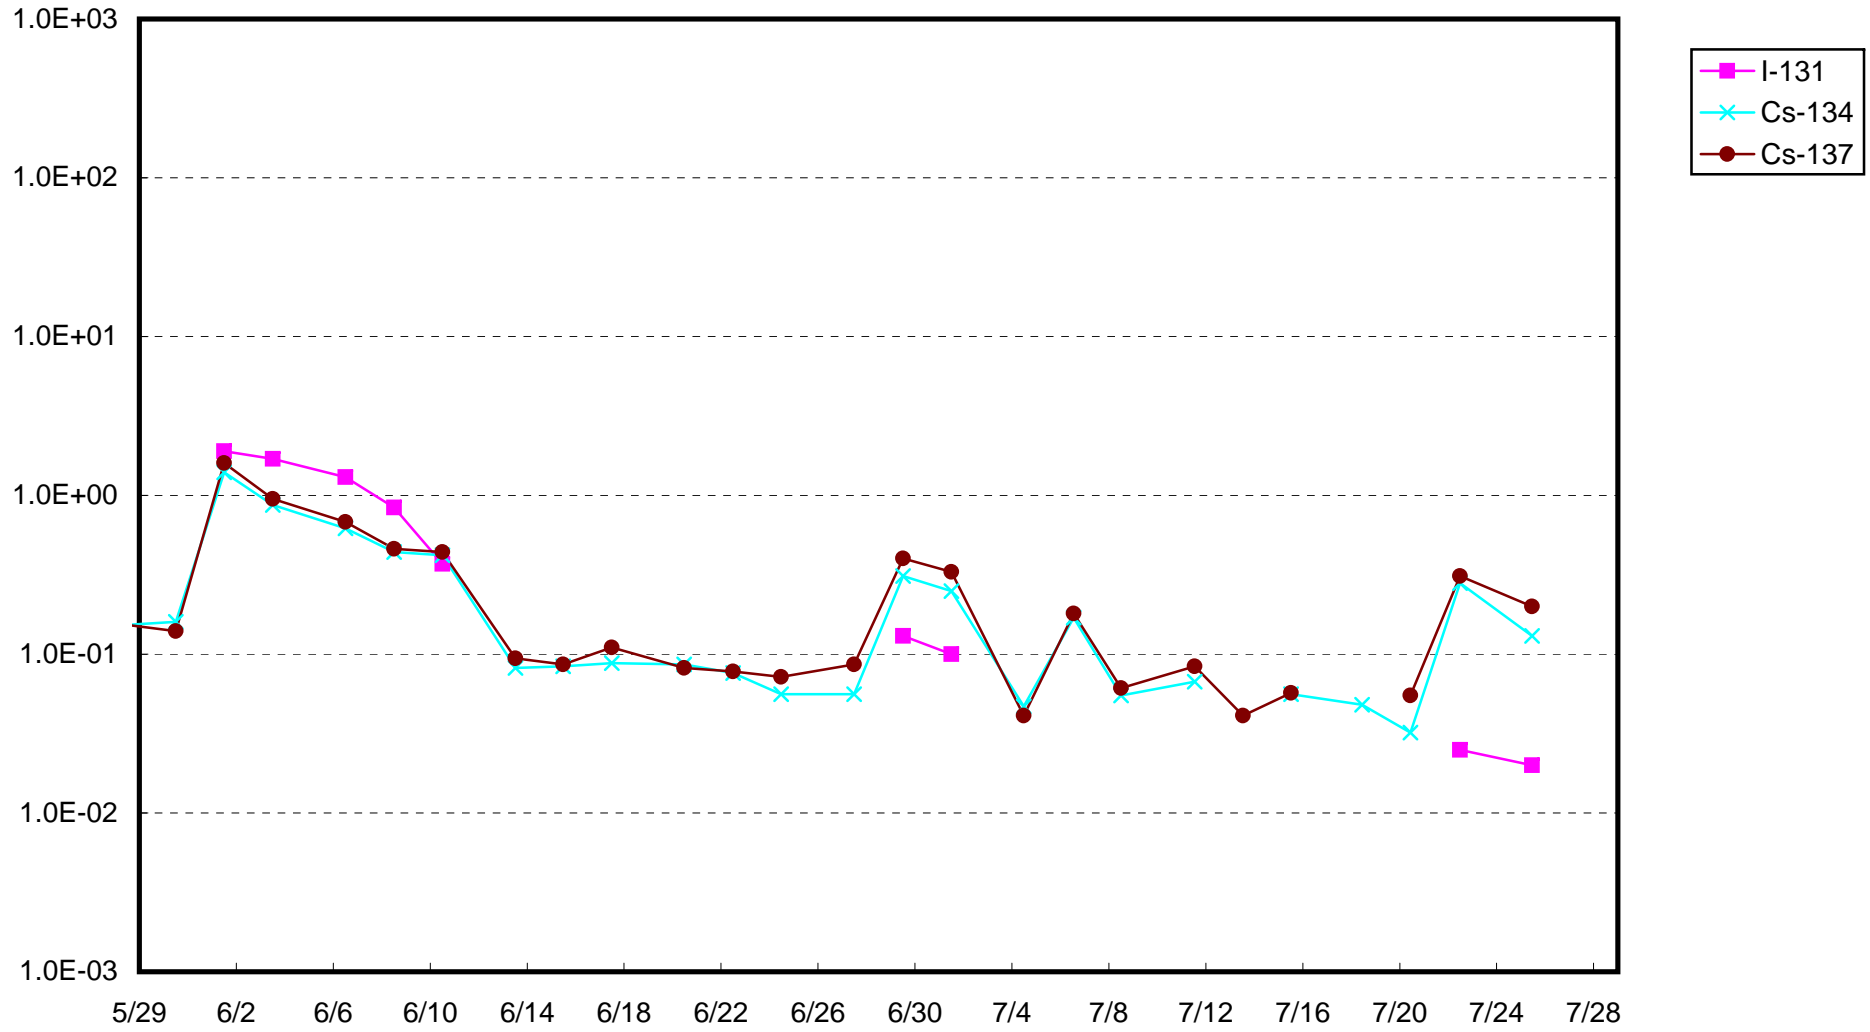

福島第一 1号機サブドレン放射能濃度 (Bq / cm³)

福島第一 2号機サブドレン放射能濃度 (Bq / cm³)

福島第一 3号機サブドレン放射能濃度 (Bq / cm³)

福島第一 4号機サブドレン放射能濃度 (Bq / cm³)

福島第一 5号機サブドレン放射能濃度 (Bq / cm³)

福島第一 6号機サブドレン放射能濃度 (Bq / cm³)

福島第一 構内深井戸放射能濃度 (Bq / cm³)