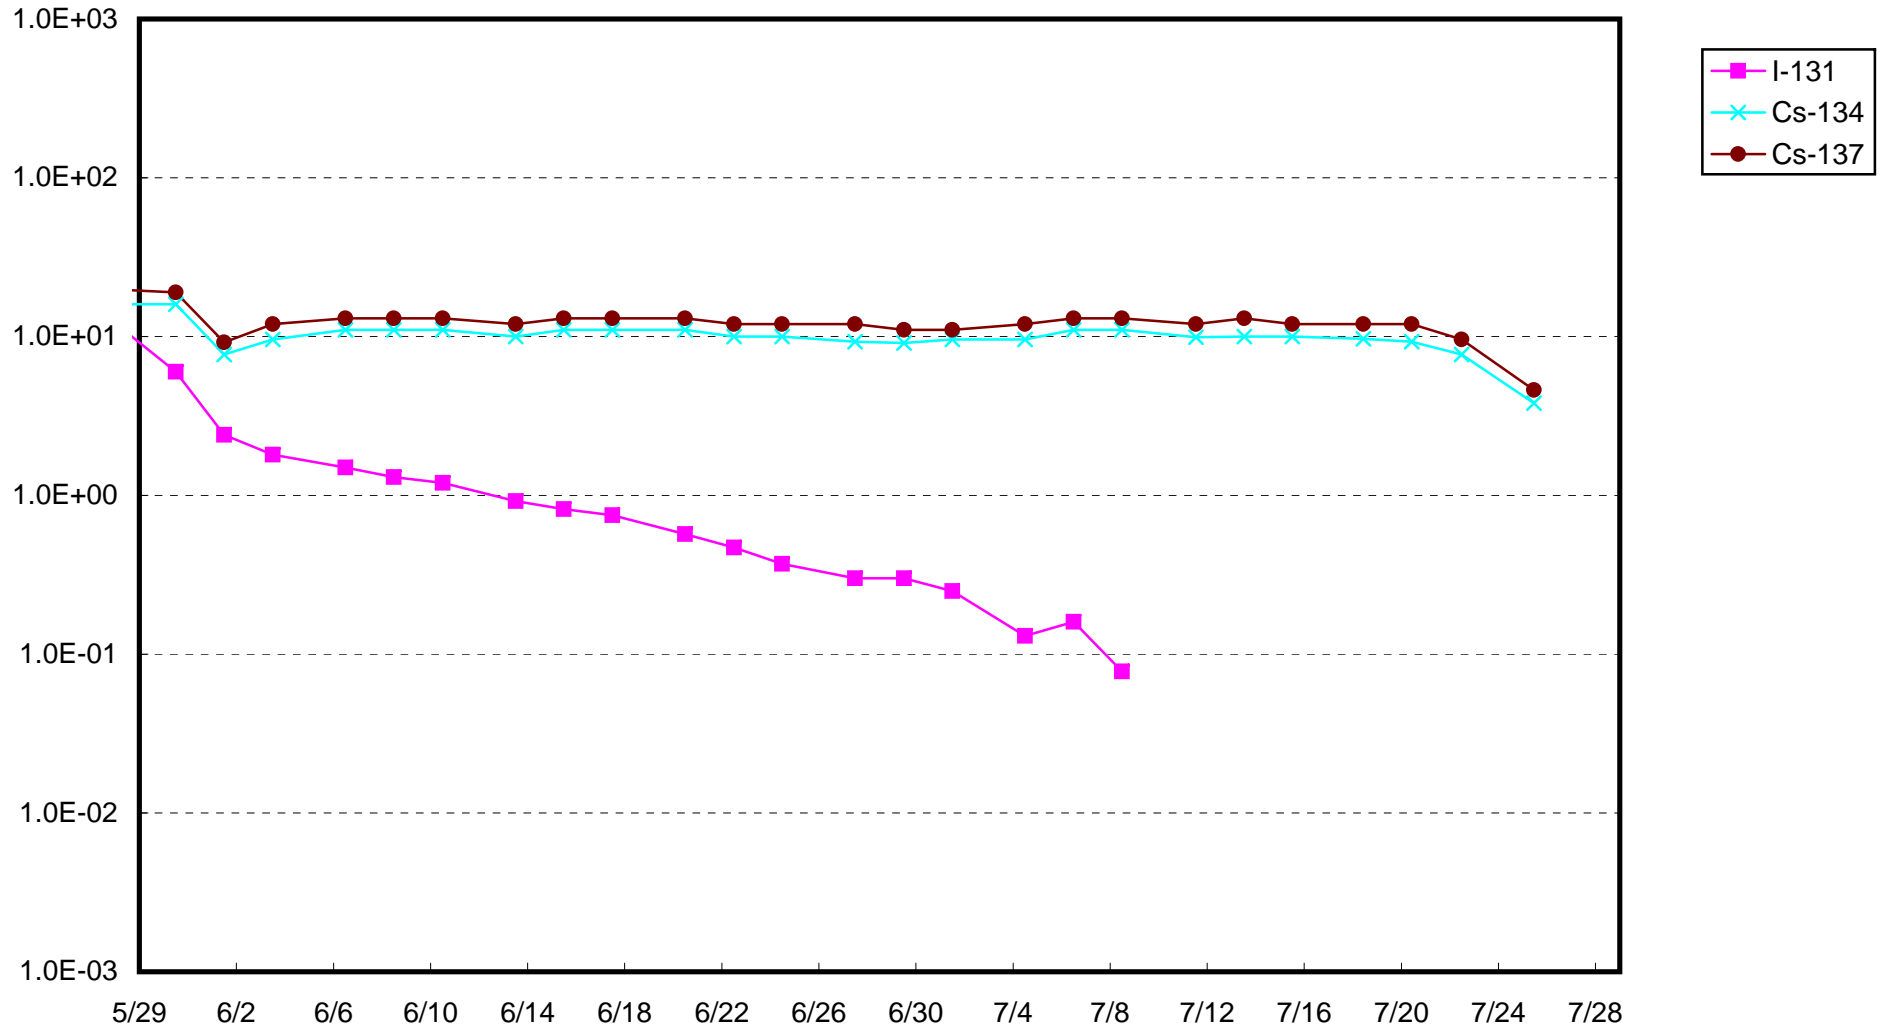

福島第一 1号機サブドレン放射能濃度 (Bq / cm³)

福島第一 2号機サブドレン放射能濃度 (Bq / cm³)

福島第一 3号機サブドレン放射能濃度 (Bq / cm³)

福島第一 4号機サブドレン放射能濃度 (Bq / cm³)

福島第一 5号機サブドレン放射能濃度 (Bq / cm³)

福島第一 6号機サブドレン放射能濃度 (Bq / cm³)

福島第一 構内深井戸放射能濃度 (Bq / cm³)