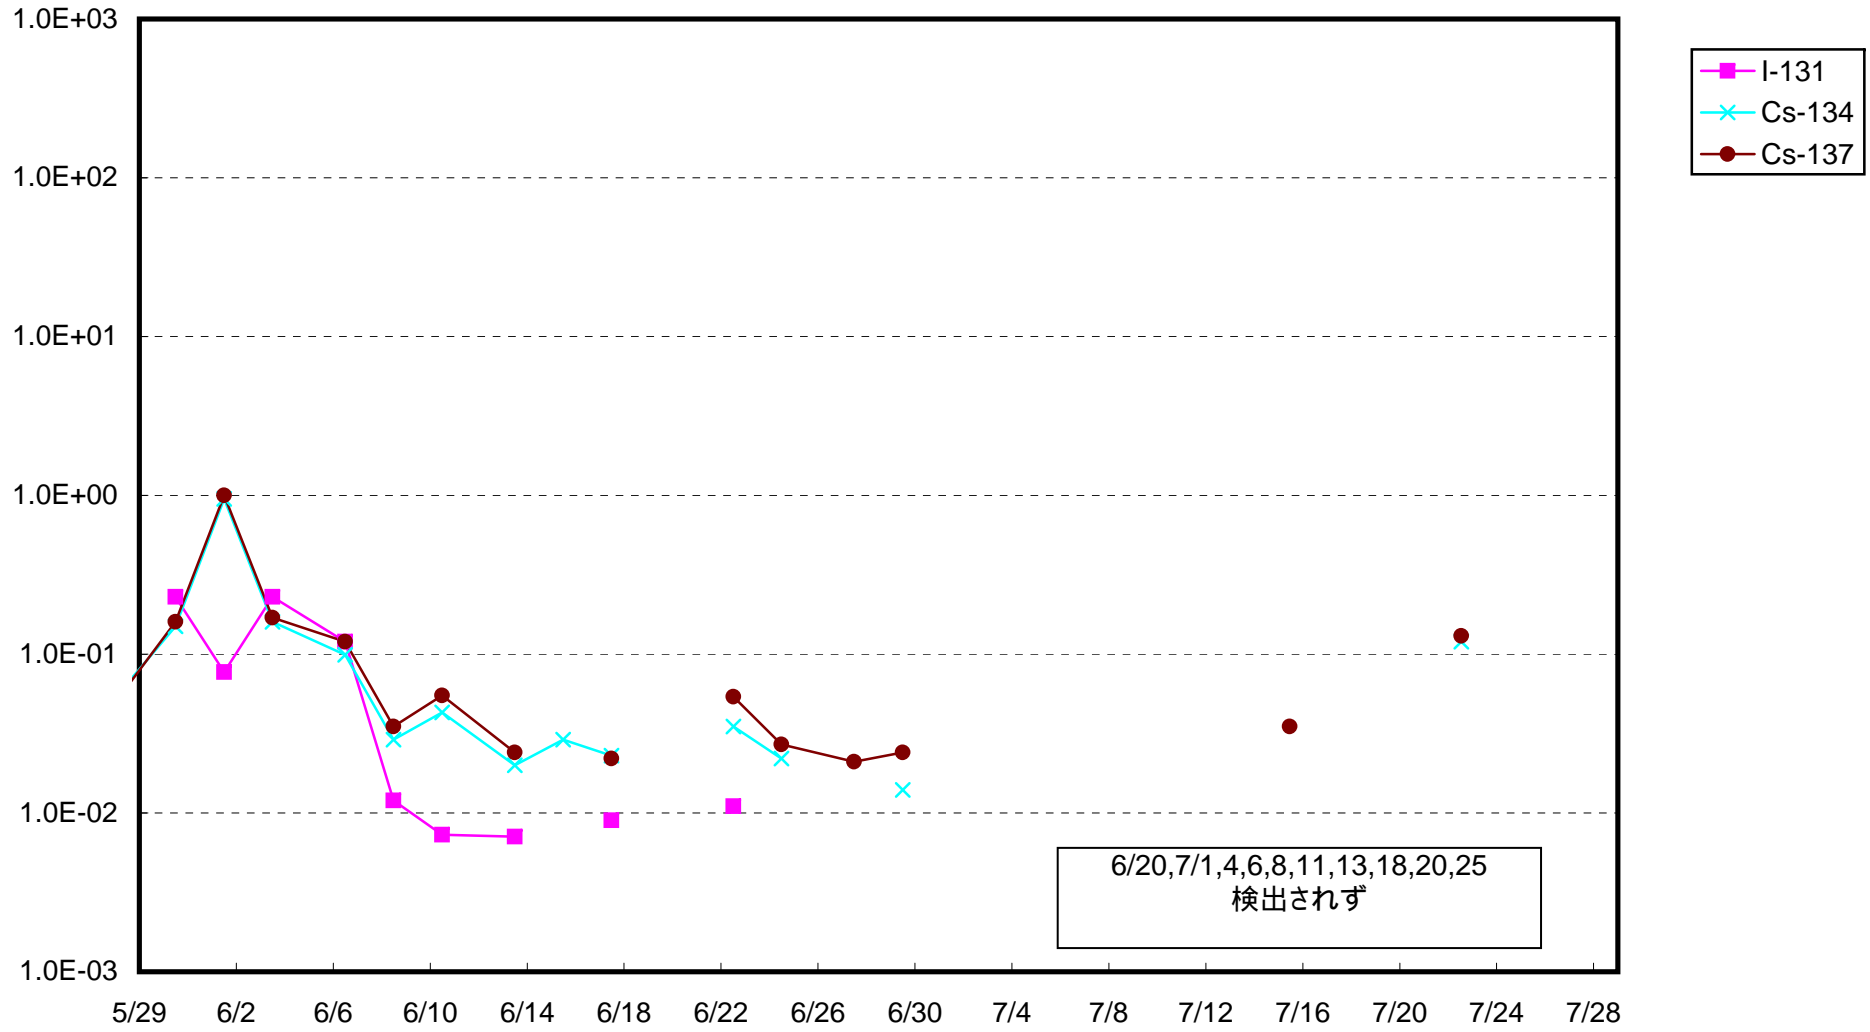

福島第一 1号機サブドレン放射能濃度 (Bq / cm³)

福島第一 2号機サブドレン放射能濃度 (Bq / cm³)

福島第一 3号機サブドレン放射能濃度 (Bq / cm³)

福島第一 4号機サブドレン放射能濃度 (Bq / cm³)

福島第一 5号機サブドレン放射能濃度 (Bq / cm³)

福島第一 6号機サブドレン放射能濃度 (Bq / cm³)

福島第一 構内深井戸放射能濃度 (Bq / cm³)