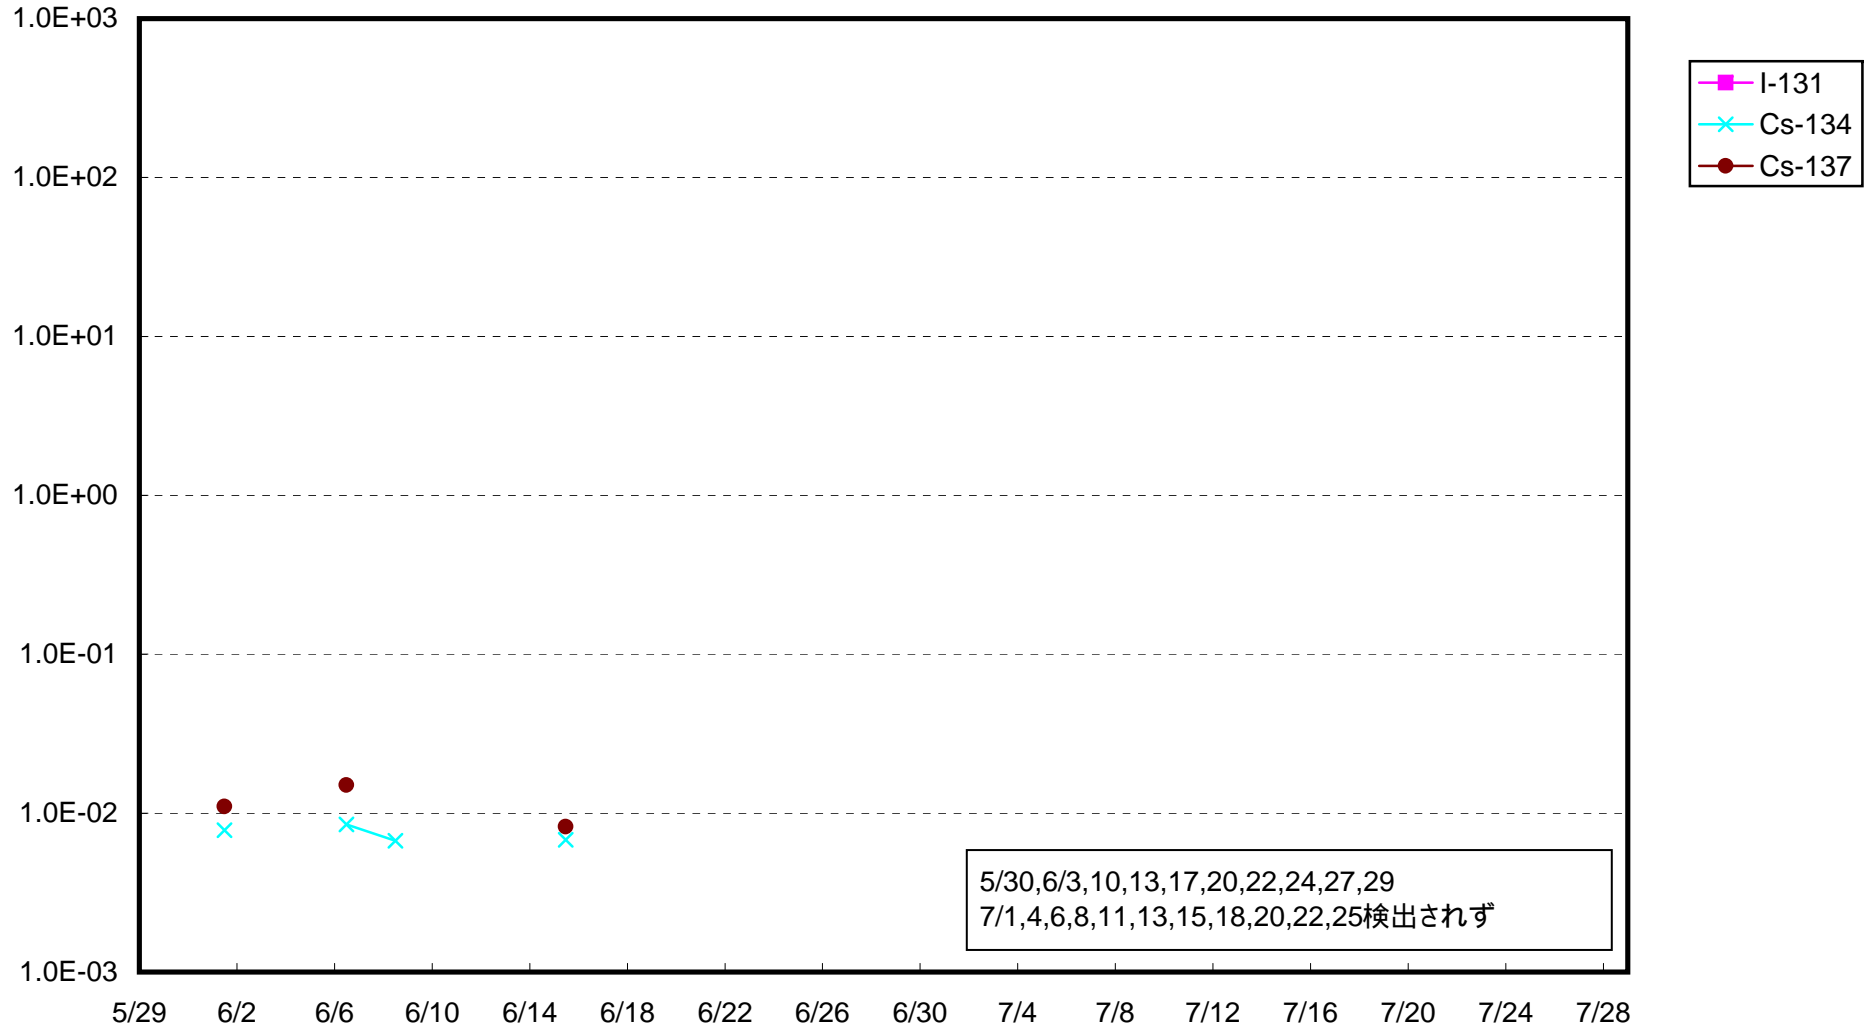

福島第一 1号機サブドレン放射能濃度 (Bq / cm³)

福島第一 2号機サブドレン放射能濃度 (Bq / cm³)

福島第一 3号機サブドレン放射能濃度 (Bq / cm³)

福島第一 4号機サブドレン放射能濃度 (Bq / cm³)

福島第一 5号機サブドレン放射能濃度 (Bq / cm³)

福島第一 6号機サブドレン放射能濃度 (Bq / cm³)

福島第一 構内深井戸放射能濃度 (Bq / cm³)