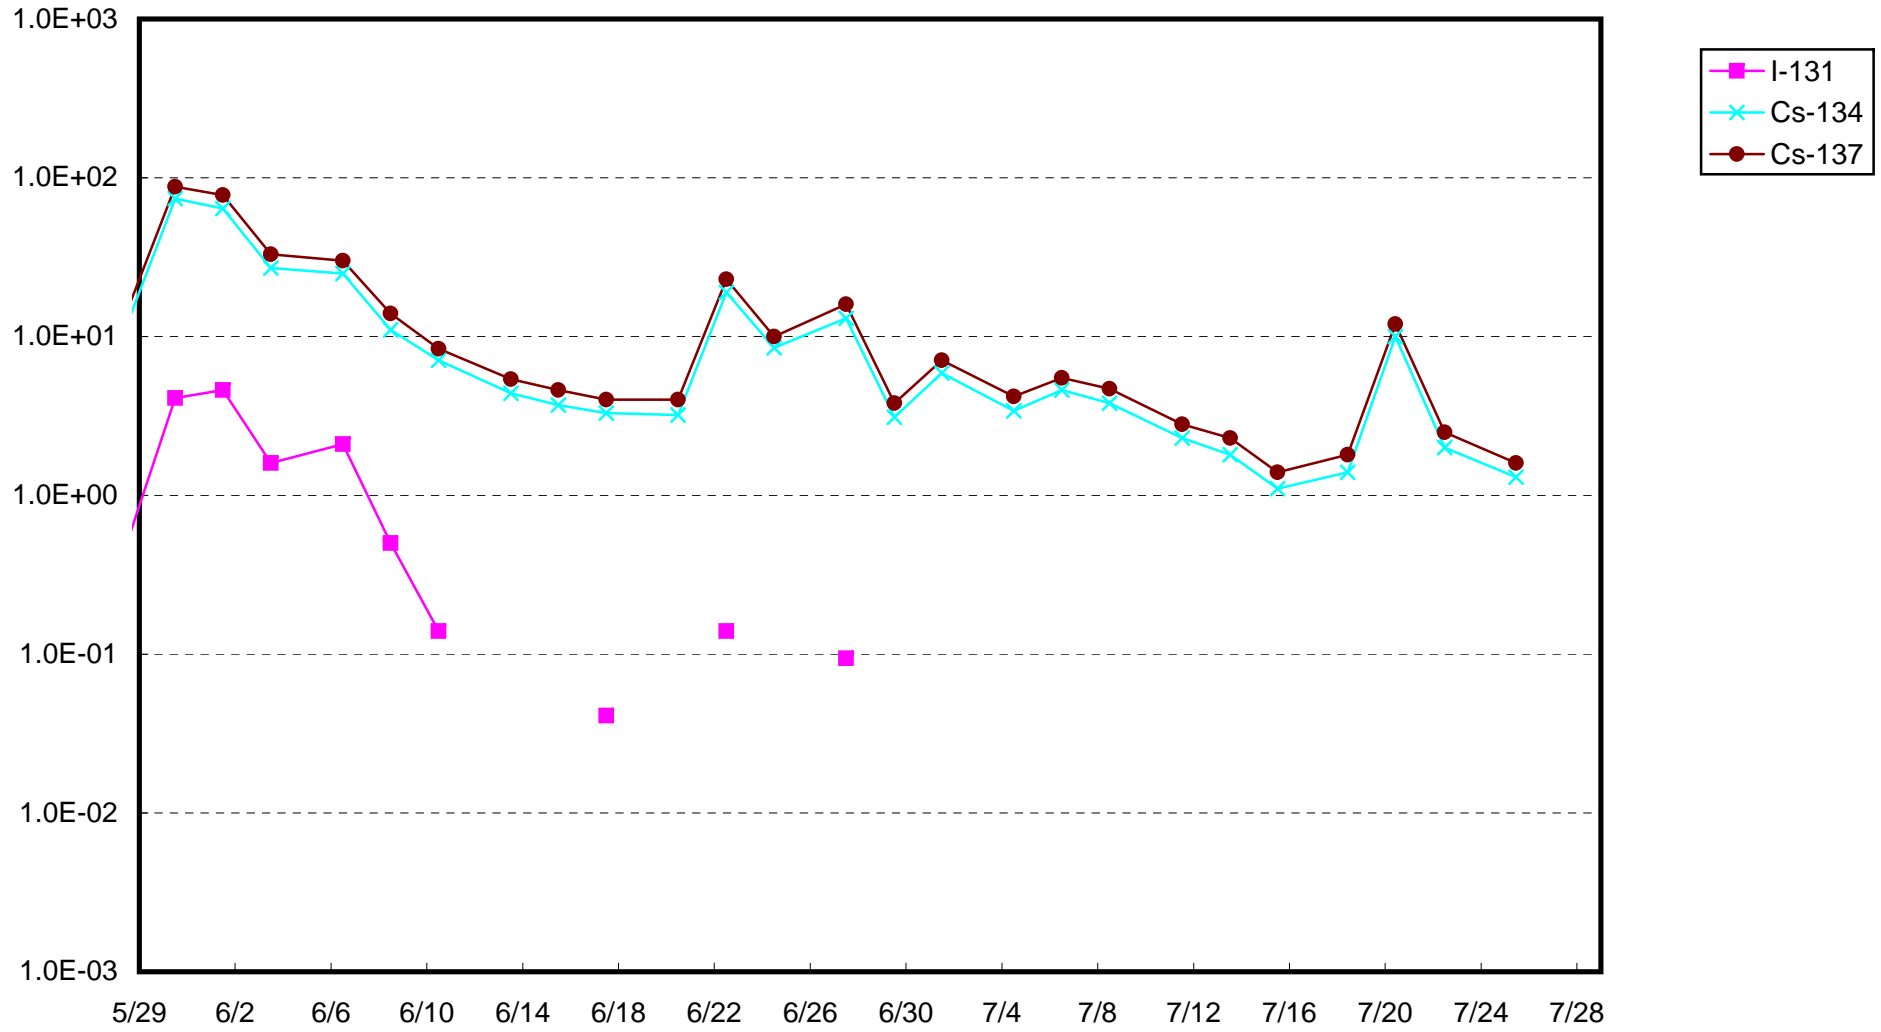

福島第一 1号機サブドレン放射能濃度 (Bq / cm³)

福島第一 2号機サブドレン放射能濃度 (Bq / cm³)

福島第一 3号機サブドレン放射能濃度 (Bq / cm³)

福島第一 4号機サブドレン放射能濃度 (Bq / cm³)

福島第一 5号機サブドレン放射能濃度 (Bq / cm³)

福島第一 6号機サブドレン放射能濃度 (Bq / cm³)

福島第一 構内深井戸放射能濃度 (Bq / cm³)